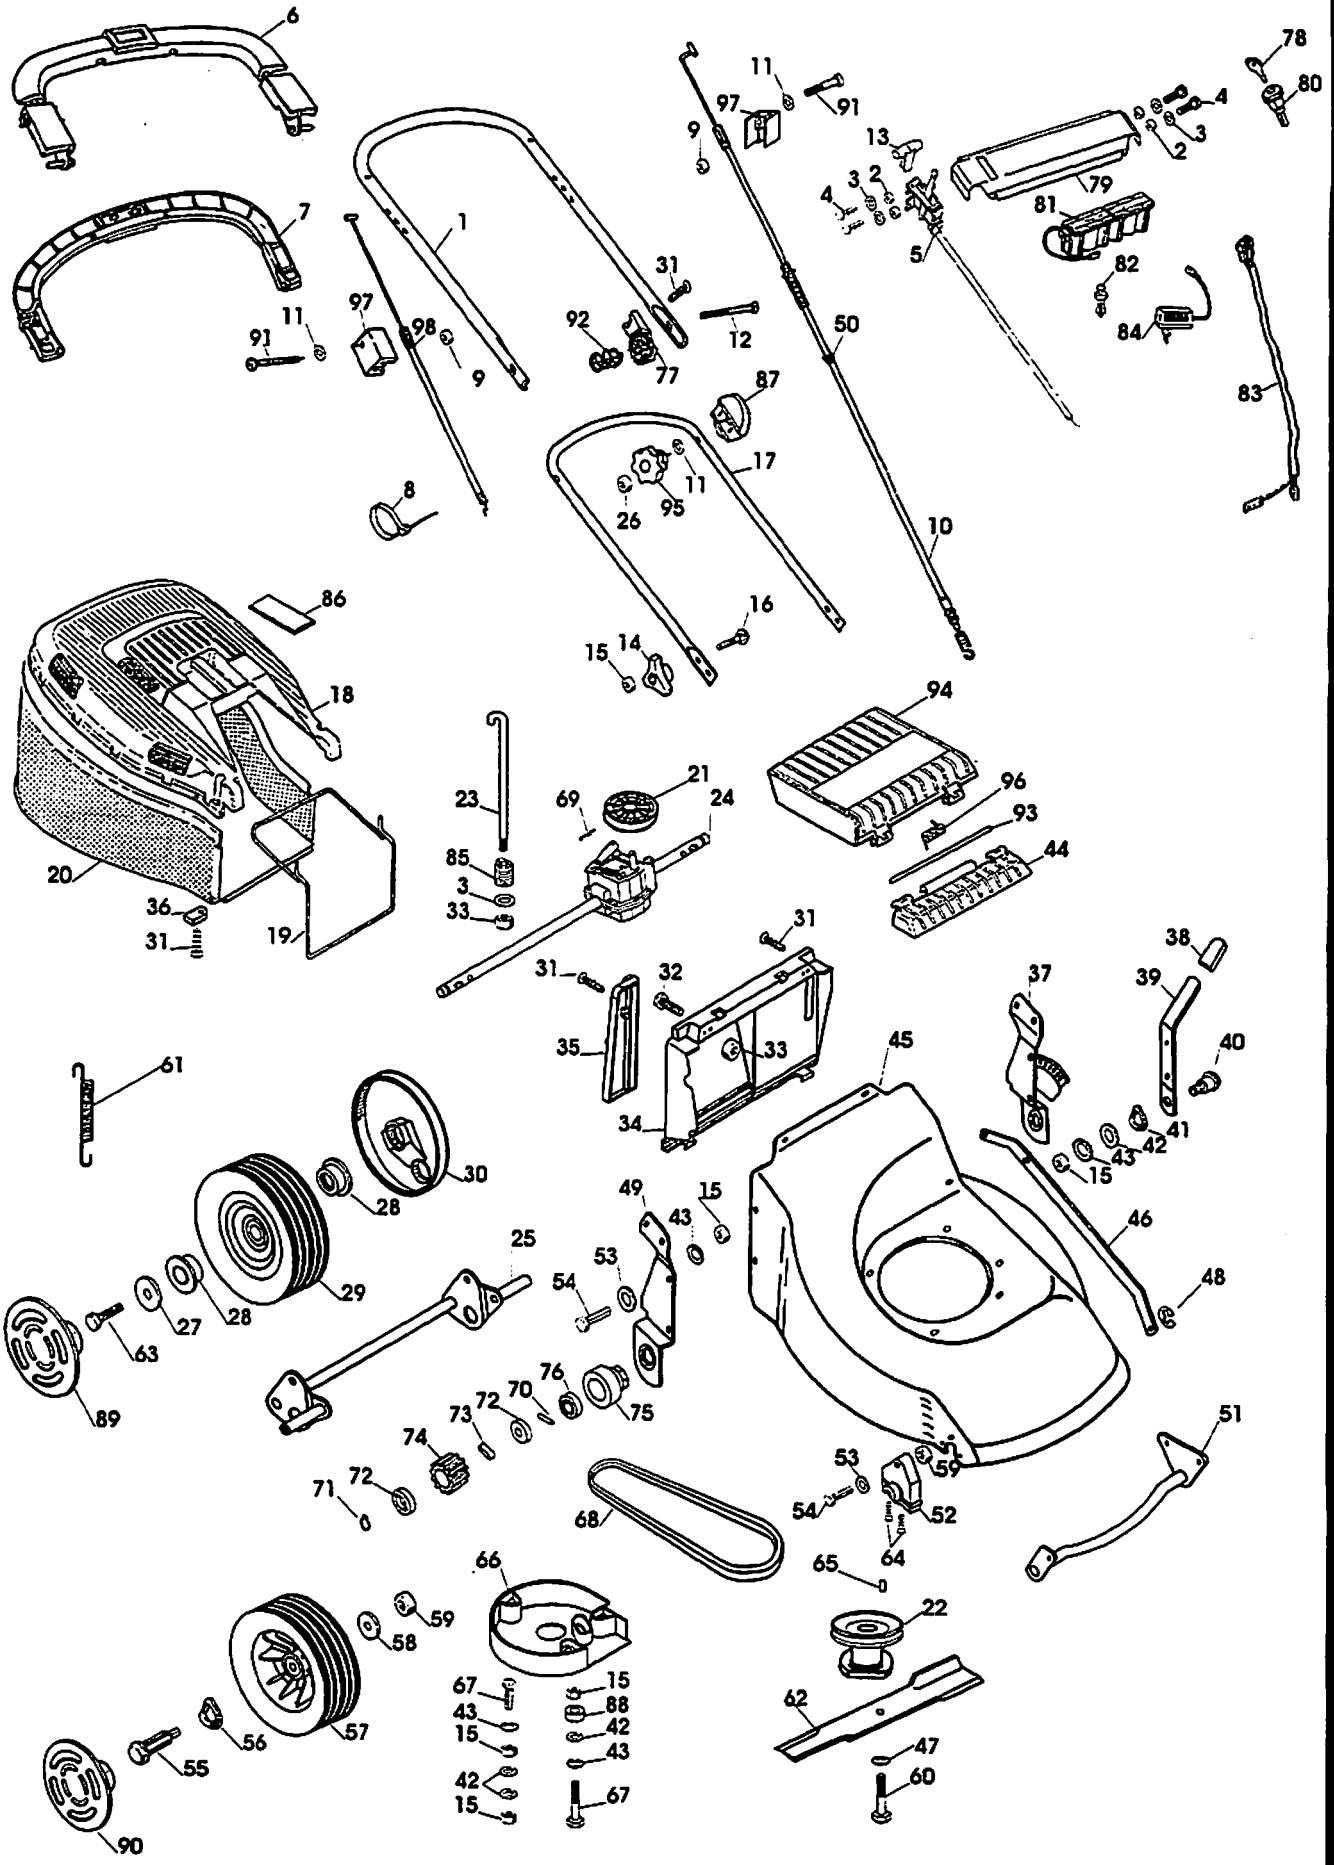

329.493.948.19.

Silver Star **48 BAE**

61.49.06

MODEL 6
1
4
9
0
6

SILVERSTAR 48 BAE 614906

32949394819

Index Art nr	Omschrijving	Bezeichnung
	32949070900 X	Mot. TEC FUTURA
01	34919622301 X	Bovendeel stuur
02	32996001408 X	Moer M5
03	32997000908 X	Sluitring Ø5,3
04	32990013608 X	Bout M5 X 45
05	32949628700 X	Gashandel
06	32949622601 X	OPC Beugel
07	32949623101 X	Koppelingsbeugel
08	32949113801 X	Kabelhouder
09	32996001508 X	Moer M6
10	32949624300 X	Koppelingkabel+50
11	32997001008 X	Rondsel 6,4X12,5X1,6
12	32949612908 X	Bout 1/4"
13	32949615401 X	T-handgreep gashandel
14	32949381201 X	Handgreep
15	32996001708 X	Moer M8
16	32949385908 X	Houtbout M8 X 30
17	34919625701 X	Onderdeel stuur
18	34919606001 X	Bovendeel bak incl.36&86
19	32949626308 X	Geraamte graszak
20	32949626201 X	Doek graszak
21	32949601101 X	V-riemschijf
22	34929623700 X	Mesbus kpl.
23	34919005608 X	Opspanhaak
24	32949625088 X	Schakelkast incl.21 & 69
25	34929625808 X	Achterste wielas zelftrekker
26	32949622808 X	Moer 1/4"
27	32949298608 X	Rondsel Ø 6,3x27x1,5
28	32949454800 X	Kogellager
29	34929355522 X	Wiel + ribband zelftr.
30	32949518201 X	Afschermdeksels wiel
31	32949907908 X	Sterschroef KA 50 X 16
32	32949625208 X	Schroef M5 X 12
33	32949317508 X	Veiligheidsmoer M5
34	34919625101 X	Adaptor
35	34919625201 X	Deksels adaptor
36	32949615101 X	Klem graszak
37	34929625301 X	Stuur links
38	32949007402 X	Handgreep
39	34929007301 X	Handel hoogteregeling
40	32949329508 X	Scharnierbout
41	32949608608 X	Gegolfde veerring
42	34919011508 X	Rondsel Ø 8,3x22x2
43	32992013700 X	Getande veerring
44	34919605601 X	Klepbevestiging
45	34929626088 X	Lichaam
46	34929007208 X	Verbindingsstang H.R.
47	32992013800 X	Getande veerring
48	32949627400 X	Clips
49	34929625401 X	Stuur rechts
50	32949601701 X	Kabelbescherming
51	34929007108 X	Voorste wielas
52	32949007001 X	Voorste lager wielas
53	32997001208 X	Rondsel Ø 8,4X17X1,6
54	32990042908 X	Bout M8 X 16
55	32949389808 X	Wielas bout
56	32949622108 X	Golvend rondsel
57	32949418401 X	Wiel rib Ø175 kogellager
58	32949388908 X	Rondsel Ø 8,3x20x3
59	32949189008 X	Zelfborgmoer M8
60	32949184908 X	Mesbout
61	32949627200 X	Veer HR
62	32949624291 X	Mes
63	32949625908 X	WM schroef M6 x 16
64	32949502908 X	Zelftappende schroef
65	32949085300 X	Woodruffspie
66	34919000101 X	Afschermdeksels
67	32990018408 X	Bout M8 X 40
68	32949453400 X	V-riem
69	32949601000 X	Spanstift 5 X 26
70	32949602900 X	Paspas dia 4 x 18
		Motor TEC FUTURA
		Oberteil Holm
		Mutter
		Scheibe
		Bolzen
		Gashebel
		OPC Hebel
		Kuppelingshebel
		Kabelhalter
		Mutter M6
		Kuppelingskabel
		Scheibe
		Bolzen 1/4"
		Handgriff
		Handgriff
		Mutter
		Bolzen
		Unterteil Holm
		Oberteil grasshalter(36&86)
		Rahmen Grasshalter
		Unterteil Sack
		Riemenscheibe
		Messerbuchse
		Feder
		Schalterkasten incl.21+69
		Achse hinten
		Mutter 1/4"
		Scheibe
		Kugellager
		Rad
		Kappe
		Schraube
		Schraube
		Sicherheitsmutter
		Adaptor
		Kappe adaptor
		Halter
		Holmstutze Links
		Handgriff
		Handgriff höhe einst.
		Gelenkbolzen
		Scheibe
		Scheibe
		Scheibe
		Klappenhalter
		Gehäuse
		Stange
		Scheibe
		Clips
		Holmstutze rechts
		Kabelschutz
		Achse vorne
		Buchse
		Scheibe
		Bolzen
		Radbolzen
		Scheibe
		Rad klp.
		Scheibe
		Sicherheitsmutter
		Bolzen
		Feder
		Messer
		Schraube
		Schraube
		Keil
		Schutzkappe
		Bolzen
		V-Riemen
		Keil
		Keil