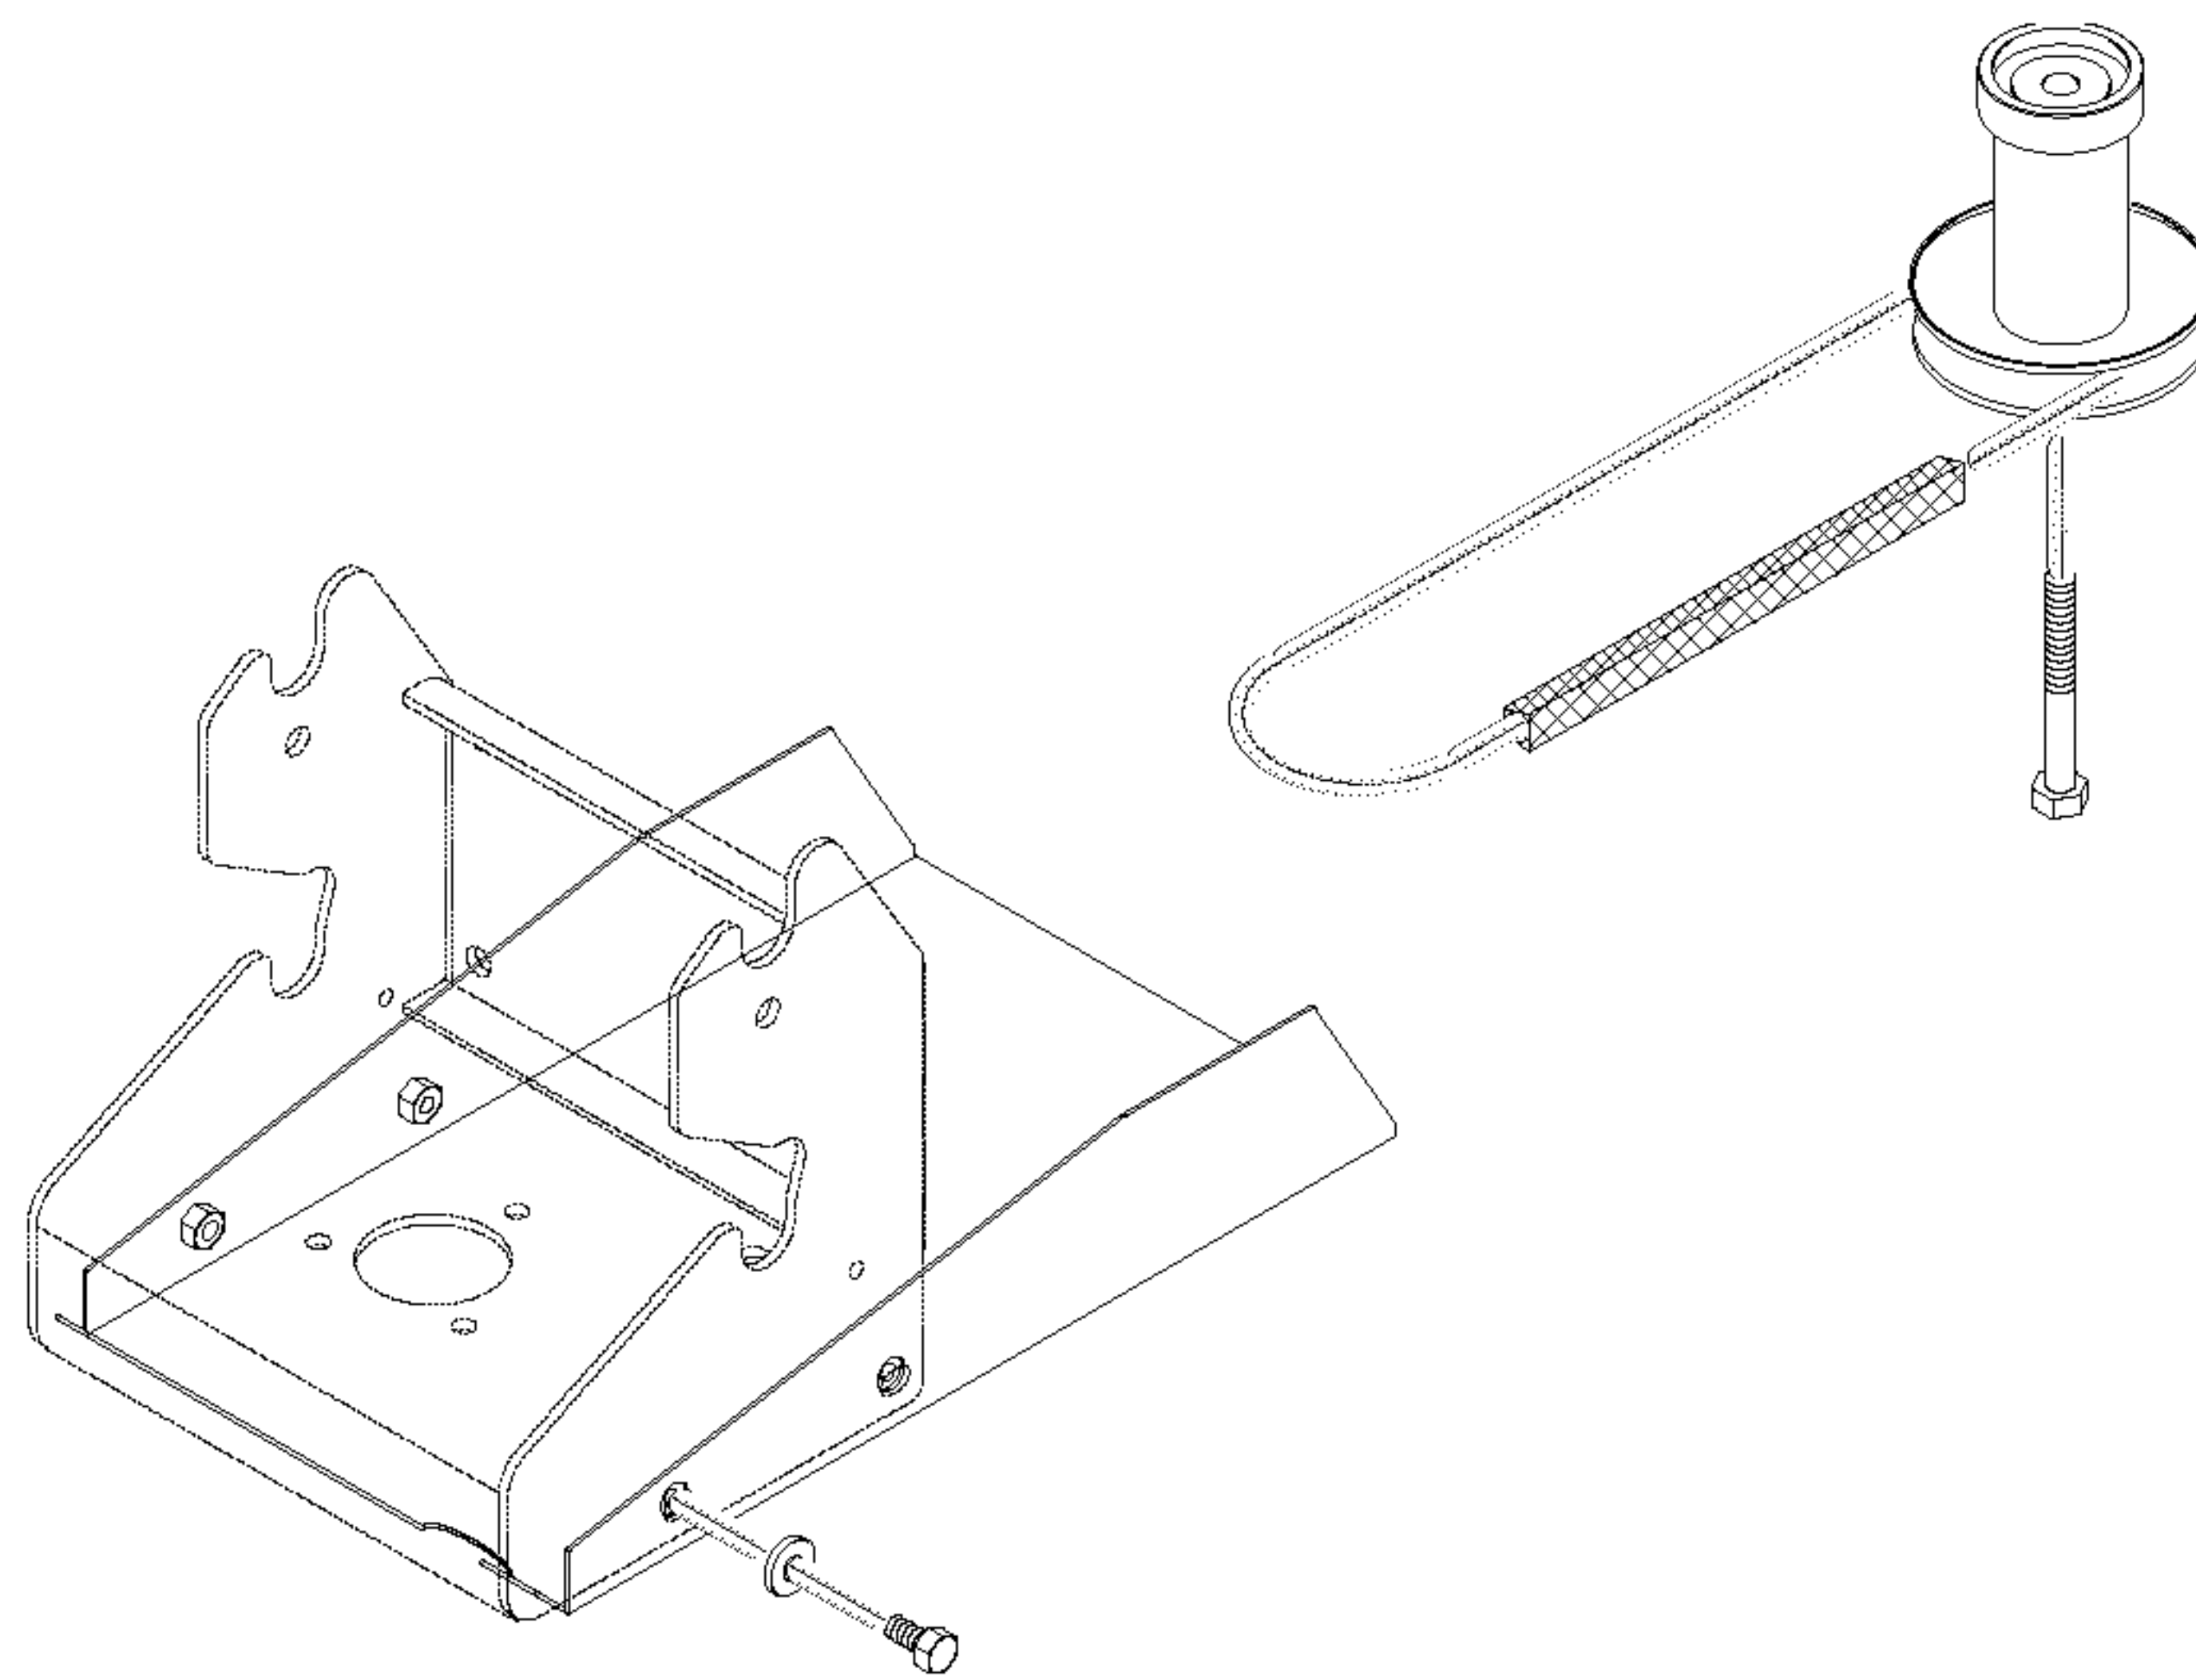

## ① Ersatzteilliste Antriebssatz

**AN-052-002TS**

Pos.-Nr. Rep. Pos. Pos. Bilde-Nr.	Bestellnummer Référence Article number Nr. codice Bestillings-Nr.	Anzahl Qté. Quant. Q.tà Antall	Bezeichnung	Désignation	Description	Descrizione	Benevnelse
			<b>D</b>	<b>F</b>	<b>GB</b>	<b>I</b>	<b>N</b>
1	AZ-001-412z	1	Keilriemenscheibe	Poulie	V-belt pulley	Puleggia	Kileremskive
2	HB-020-203	1	Spezialkeilriemen	Courroie spéciale	Special V-belt	Cinghia speciale	Kilerem spesial
3	AN-012-141-9005	1	Schutzblech	Tôle de sécurité	Protecting sheet	Lamierino protezione	Dekse
4	HO-020-083z	4	Sechskantschraube	Vis à six pans	Hexagon bolt	Vite esagonale	Sekskantskrue
5	HW-050-007z	4	Scheibe	Rondelle	Washer	Rondella	Skive
6	HO-090-33	1	Zollschraube	Vis au pouce	Whitworth-bolt (-screw)	Vite in pollici	Skrue
							M 8 x 20 8,4 7/16 x 3 1/2"