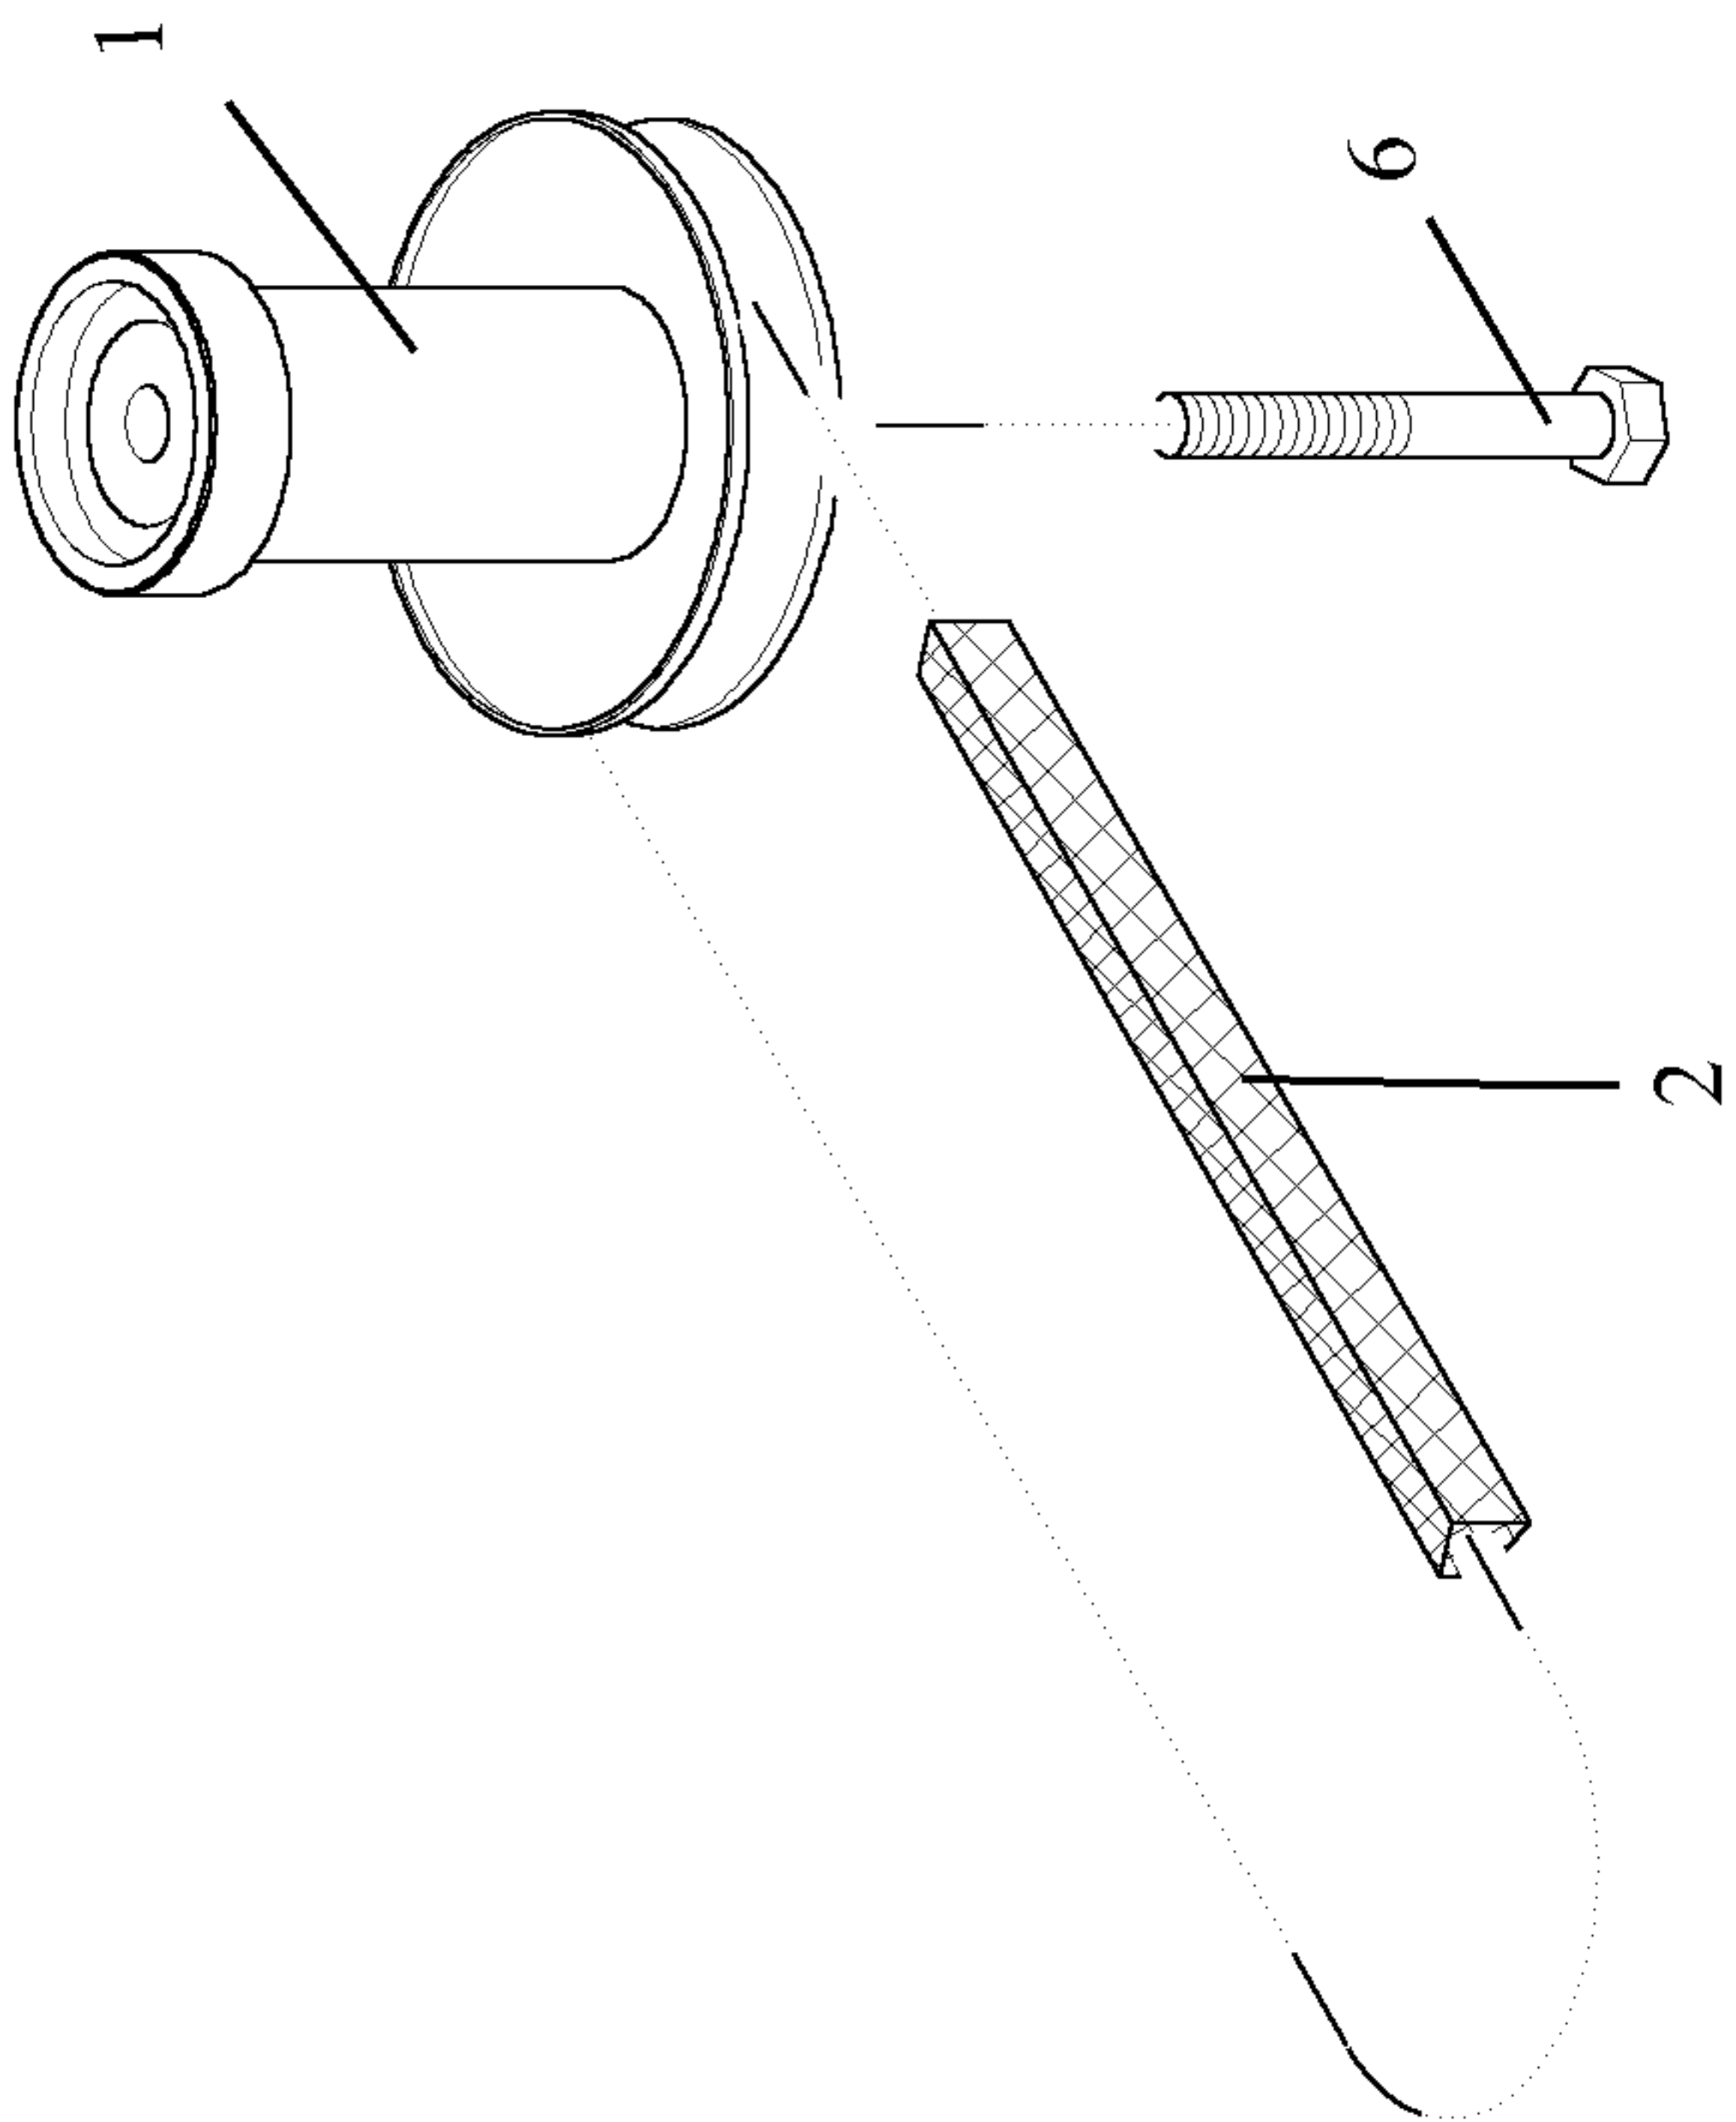

## ① Ersatzteilliste Antriebssatz

**AN-052-002TS**

Pos.-Nr. Rep. Pos. Pos. Bilde-Nr.	Bestellnummer Référence Article number Nr. codice Bestillings-Nr.	Anzahl Qté. Quant. Q.tà Antall	Bezeichnung	Désignation	Description	Descrizione	Benevnelse
			<b>D</b>	<b>F</b>	<b>GB</b>	<b>I</b>	<b>N</b>
1	AZ-001-412z	1	Keilriemenscheibe	Poulie	V-belt pulley	Puleggia	Kileremskive
2	HB-020-203	1	Spezialkeilriemen	Courroie spéciale	Special V-belt	Cinghia speciale	Kilerem spesial
3	AN-012-141-9005	1	Schutzblech	Tôle de sécurité	Protecting sheet	Lamierino protezione	Dekse
4	HO-020-083z	4	Sechskantschraube	Vis à six pans	Hexagon bolt	Vite esagonale	Sekskantskrue
5	HW-050-007z	4	Scheibe	Rondelle	Washer	Rondella	Skive
6	HO-090-33	1	Zollschraube	Vis au pouce	Whitworth-bolt (-screw)	Vite in pollici	Skrue
							M 8 x 20 8,4 7/16 x 3 1/2"