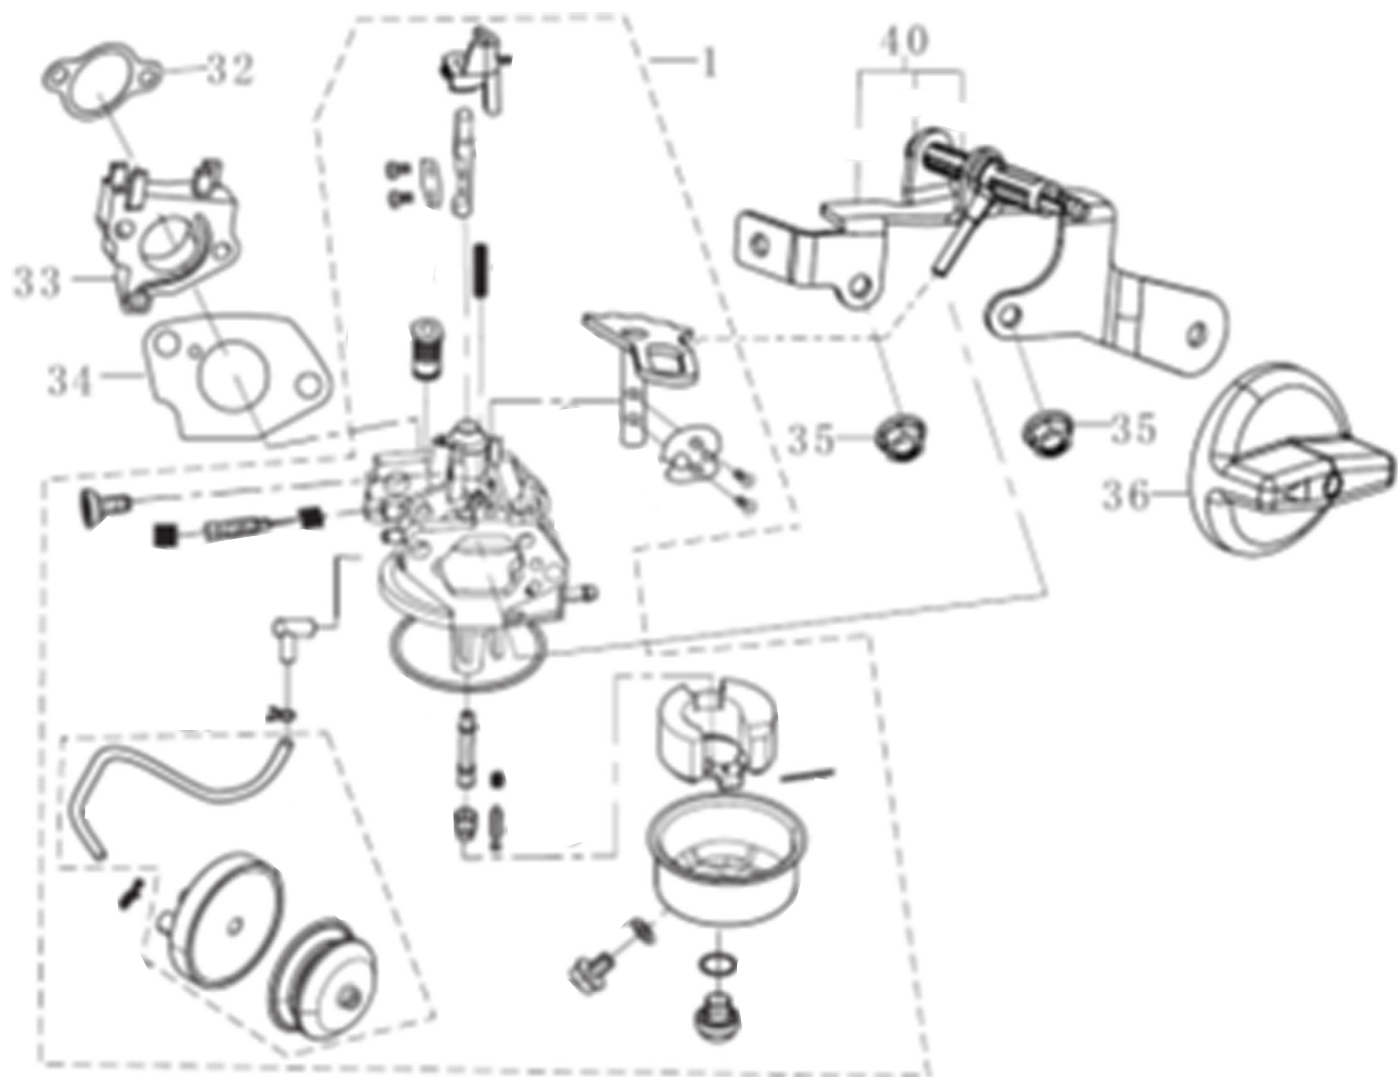

POS	QTY	PARTNUMBER	BESKRIVELSE	DESCRIPTION
1	1	421851	KRANKAKSEL	CRANKSHAFT ASSY.
4	1	421852	AKSEL	BALANCING SHAFT

POS	QTY	PARTNUMBER	BESKRIVELSE	DESCRIPTION
1	1	421853	OILE SKRABERRING 3	RING SET, OIL
2	2	421854	LÅSERING	CLIP, PISTON PIN
3	1	421855	STEMPEL	PISTON
4	1	421856	KRYDSPIND	PIN, PISTON
5	1	421857	PEJLSTANG	ROD, CONNECTING
7	1	421858	STEMPELRING	RING, THE FIRST
8	1	421859	STEMPELRING	RING, THE SECOND

POS	QTY	PARTNUMBER	BESKRIVELSE	DESCRIPTION
1	1	421860	KNASTAKSEL	CAMSHAFT ASSY.
3	1	421861	UDSTØDNINGSVENTIL	VALVE, EXHAUST
4	1	421862	INDSUGNINGSVENTIL	VALVE, INTAKE
5	1	421863	SÆDE	SEAT, VALVE SPRING
6	1	421864	SÆDE	RETAINER? EXHAUST VALVE
7	1	421865	ROTATOR VENTIL	ROTATOR, VALVE
8	1	421866	SÆDE	GUIDE, SEAL
9	2	421867	VENTIL	TAPPET, VALVE
10	2	421868	STØDSTANG	LIFTER SUBASSEMBLY, VALVE
11	1	421869	VENTILSTYR	PLATE SUBASSEMBLY, LIFTER STOPPER
12	2	418440	PINBOLT	PIN BOLT
13	2	421870	VIPPEARM	ROCKER, VALVE
14	2	418435	JUSTERINGSMØTRIK	ADJUSTMENT NUT
15	2	418434	MØTRIK	NUT
16	2	421871	MØTRIK	SPRING, VALVE
17	1	421872	VENTILDÆKSEL	RETAINER, VALVE SPRING

POS	QTY	PARTNUMBER	BESKRIVELSE	DESCRIPTION
1	1	421876	BLÆSEHUS	SHROUD
2	1	421877	BESLAG	SHROUD, CYLINDER BODY
3	1	418547	BOLT	BOLT
4	5	418547	BOLT	BOLT

POS	QTY	PARTNUMBER	BESKRIVELSE	DESCRIPTION
1	1	421878	KARBURATOR	CARBURETOR ASSY.
28	1	421879	PRIMER	PRIMER
32	1	421880	PAKNING	GASKET, INLET
33	1	421881	PLADE	PLATE, CARBURETOR INSULATOR
34	1	421882	PAKNING	GASKET, CARBURETOR
35	2	418448	MØTRIK	NUT
36	1	421883	KONTAKT CHOKER	SLEEVE, CARBURETOR CHOKE HANDLE RUBBER
40	1	421884	CHOKER	CONTROL ASSY, CHOKE

POS	QTY	PARTNUMBER	BESKRIVELSE	DESCRIPTION
1	1	421892	MØTRIK	NUT, FLYWHEEL
2	1	421893	STARTTRISSE	PULLEY, STARTER
3	1	421894	BLÆSEHJUL	IMPELLER
4	1	421895	SVINGHJUL	FLYWHEEL SUBASSEMBLY
5	2	421896	BOLT	BOLT
6	1	421897	TÆENDSPOLE	COIL, IGNITION
7	2	421896	BOLT	BOLT
8	1	421898	LEDNING	WIRE, IGNITION COIL STOP ENGINE
9	1	421899	STATOR	COIL SUBASSEMBLY, CHARGE
10	1	421900	CLIPS	CLAMP, CHARGE COIL
11	1	418576	BOLT	BOLT