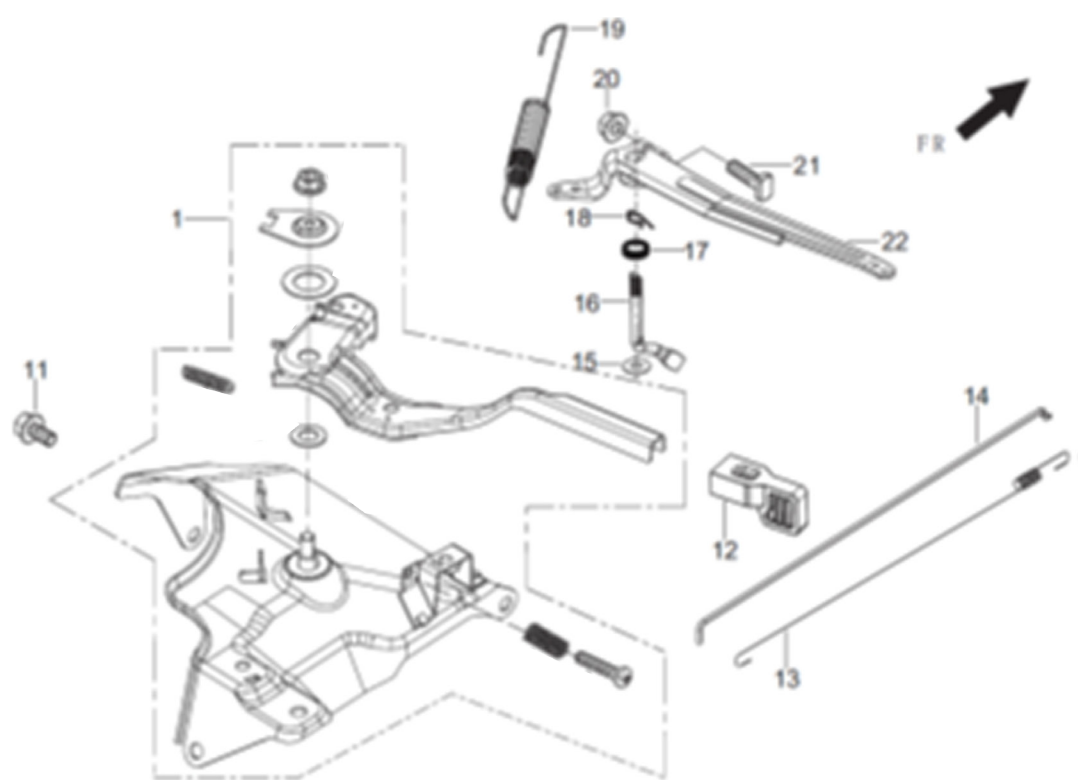

POS	QTY	PARTNUMBER	BESKRIVELSE	DESCRIPTION
1	1	421876	BLÆSEHUS	SHROUD
2	1	421877	BESLAG	SHROUD, CYLINDER BODY
3	1	418547	BOLT	BOLT
4	5	418547	BOLT	BOLT

POS	QTY	PARTNUMBER	BESKRIVELSE	DESCRIPTION
1	1	421878	KARBURATOR	CARBURETOR ASSY.
28	1	421879	PRIMER	PRIMER
32	1	421880	PAKNING	GASKET, INLET
33	1	421881	PLADE	PLATE, CARBURETOR INSULATOR
34	1	421882	PAKNING	GASKET, CARBURETOR
35	2	418448	MØTRIK	NUT
36	1	421883	KONTAKT CHOKER	SLEEVE, CARBURETOR CHOKE HANDLE RUBBER
40	1	421884	CHOKER	CONTROL ASSY, CHOKE

POS	QTY	PARTNUMBER	BESKRIVELSE	DESCRIPTION
1	1	421885	PANEL	PANEL SUBASSEMBLY, CONTROL
2	2	418547	BOLT	BOLT
3	2	418581	BOLT	BOLT
4	1	421698	TÆNDINGSLÅS	SWITCH SUBASSEMBLY, STOP ENGINE
5	1	421695	STARTNØGLE	

POS	QTY	PARTNUMBER	BESKRIVELSE	DESCRIPTION
1	1	421892	MØTRIK	NUT, FLYWHEEL
2	1	421893	STARTTRISSE	PULLEY, STARTER
3	1	421894	BLÆSEHJUL	IMPELLER
4	1	421895	SVINGHJUL	FLYWHEEL SUBASSEMBLY
5	2	421896	BOLT	BOLT
6	1	421897	TÆENDSPOLE	COIL, IGNITION
7	2	421896	BOLT	BOLT
8	1	421898	LEDNING	WIRE, IGNITION COIL STOP ENGINE
9	1	421899	STATOR	COIL SUBASSEMBLY, CHARGE
10	1	421900	CLIPS	CLAMP, CHARGE COIL
11	1	418576	BOLT	BOLT

POS	QTY	PARTNUMBER	BESKRIVELSE	DESCRIPTION
1	1	421901	GASREGULERING	CONTROL ASSY, THROTTLE
11	1	418547	BOLT	BOLT
12	1	421714	KONTAKT	SLEEVE, THROTTLE HANDLE RUBBER
13	1	421902	FJEDER	SPRING, THROTTLE VALVE RETURNING
14	1	421903	STANG	ROD, GOVERNEOR
15	1	421904	SKIVE	WASHER? FLAT
16	1	421905	ARM	ARM, GOVERNOR
17	1	421906	PAKDÅSE	SEAL, OIL
18	1	418416	LÅS	PIN
19	1	421907	FJEDER	SPRING, GOVERNOR
20	1	418448	MØTRIK	NUT
21	1	418488	BOLT TIL ARM	BOLT
22	1	421908	GASARM	SUPPORT SUBASSEMBLY, GOVERNOR