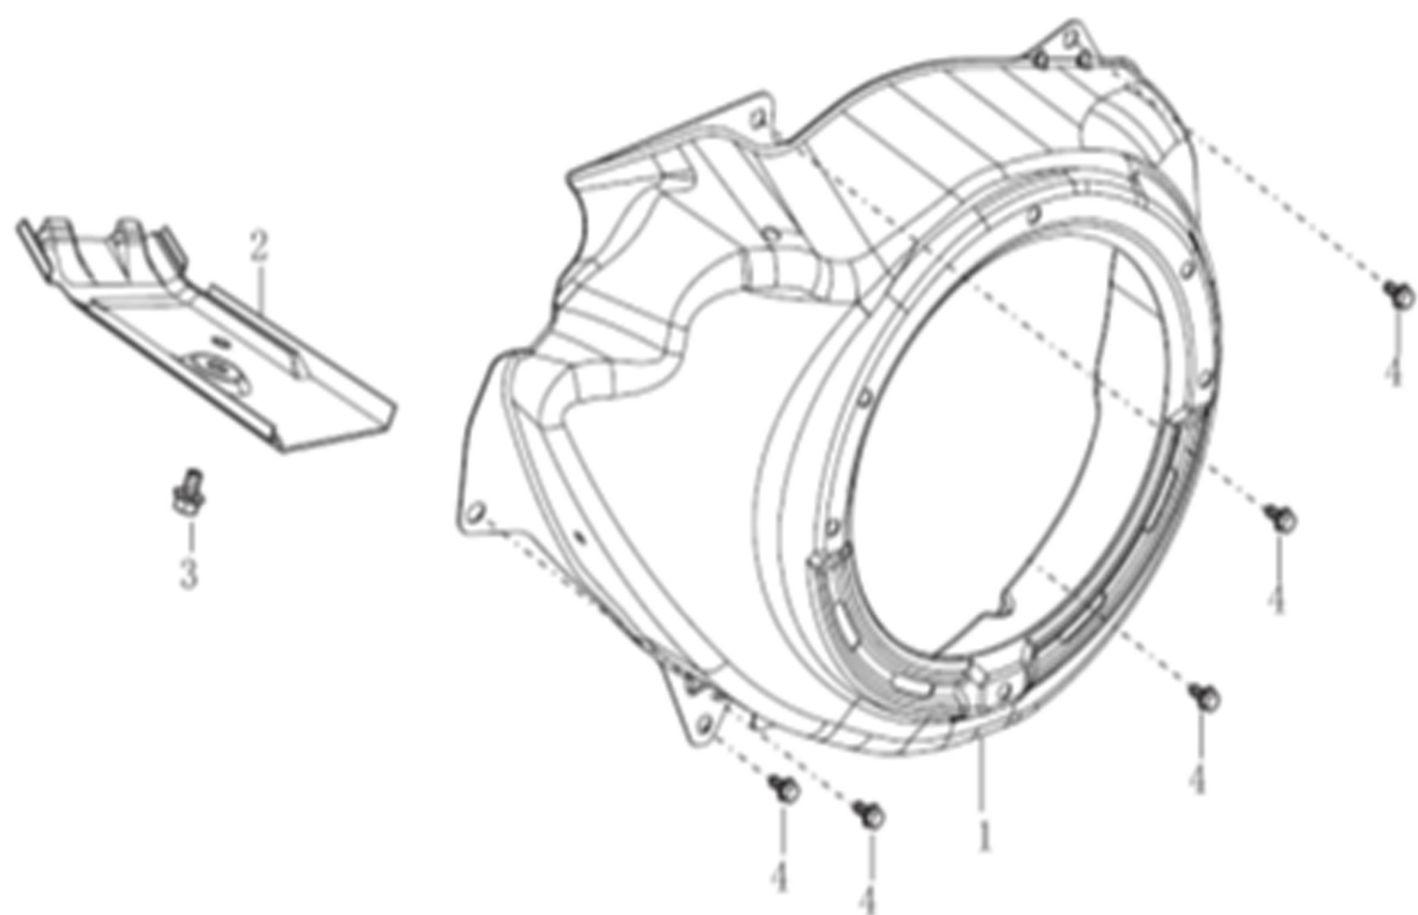

POS	QTY	PARTNUMBER	BESKRIVELSE	DESCRIPTION
1	1	421876	BLÆSEHUS	SHROUD
2	1	421877	BESLAG	SHROUD, CYLINDER BODY
3	1	418547	BOLT	BOLT
4	5	418547	BOLT	BOLT