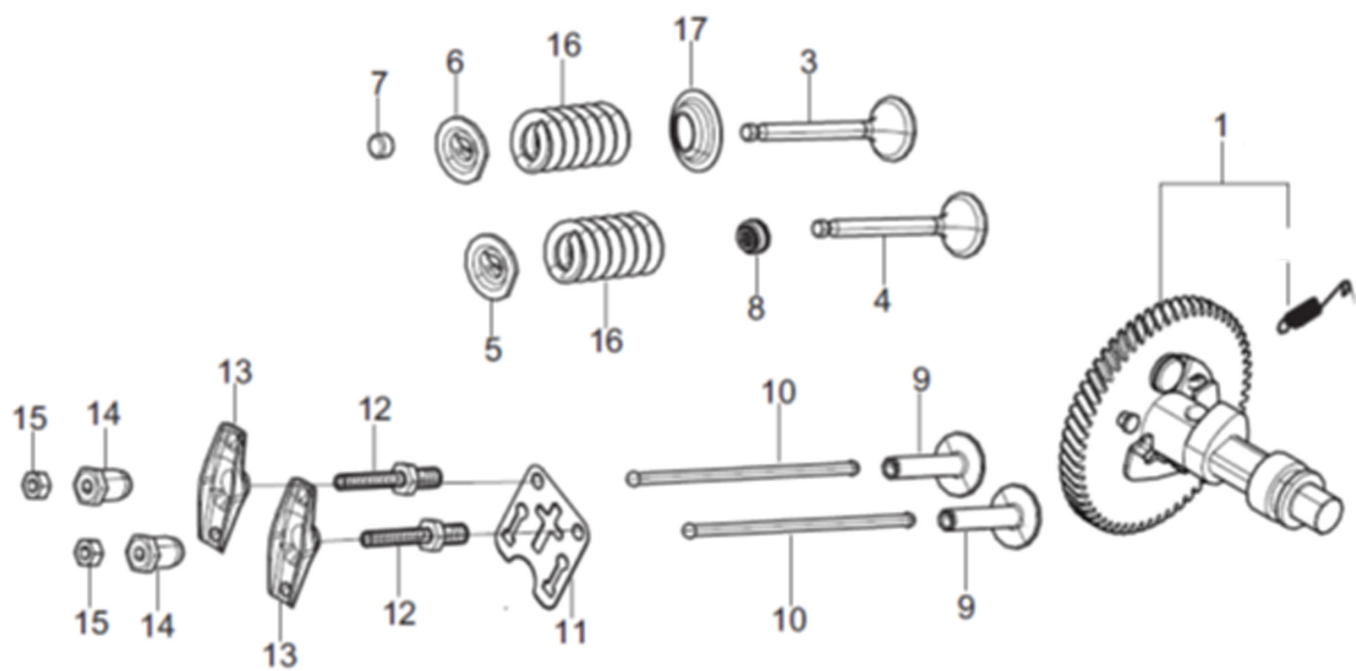

POS	QTY	PARTNUMBER	BESKRIVELSE	DESCRIPTION
1	1	421843	BUNDKAR	COVER, CRANKCASE
2	1	421844	LEJE	BEARING
3	1	421845	PAKDÅSE	SEAL, OIL
4	1	421846	PAKNING	GASKET, CRANKCASE
5	1	421834	LEJE	BEARING
6	2	418418	PIN	PIN
7	1	421847	OLIEPIND	PLUG SUBASSEMBLY, ENGINE OIL
9	7	421848	BOLT	BOLT
10	1	421849	GEAR	GEAR ASSY, GOVERNOR
24	1	421850	OLIEPIND	DIPSTICK SUBASSEMBLY, OIL

POS	QTY	PARTNUMBER	BESKRIVELSE	DESCRIPTION
1	1	421851	KRANKAKSEL	CRANKSHAFT ASSY.
4	1	421852	AKSEL	BALANCING SHAFT

POS	QTY	PARTNUMBER	BESKRIVELSE	DESCRIPTION
1	1	421853	OILE SKRABERRING 3	RING SET, OIL
2	2	421854	LÅSERING	CLIP, PISTON PIN
3	1	421855	STEMPEL	PISTON
4	1	421856	KRYDSPIND	PIN, PISTON
5	1	421857	PEJLSTANG	ROD, CONNECTING
7	1	421858	STEMPELRING	RING, THE FIRST
8	1	421859	STEMPELRING	RING, THE SECOND

POS	QTY	PARTNUMBER	BESKRIVELSE	DESCRIPTION
1	1	421860	KNASTAKSEL	CAMSHAFT ASSY.
3	1	421861	UDSTØDNINGSVENTIL	VALVE, EXHAUST
4	1	421862	INDSUGNINGSVENTIL	VALVE, INTAKE
5	1	421863	SÆDE	SEAT, VALVE SPRING
6	1	421864	SÆDE	RETAINER? EXHAUST VALVE
7	1	421865	ROTATOR VENTIL	ROTATOR, VALVE
8	1	421866	SÆDE	GUIDE, SEAL
9	2	421867	VENTIL	TAPPET, VALVE
10	2	421868	STØDSTANG	LIFTER SUBASSEMBLY, VALVE
11	1	421869	VENTILSTYR	PLATE SUBASSEMBLY, LIFTER STOPPER
12	2	418440	PINBOLT	PIN BOLT
13	2	421870	VIPPEARM	ROCKER, VALVE
14	2	418435	JUSTERINGSMØTRIK	ADJUSTMENT NUT
15	2	418434	MØTRIK	NUT
16	2	421871	MØTRIK	SPRING, VALVE
17	1	421872	VENTILDÆKSEL	RETAINER, VALVE SPRING

POS	QTY	PARTNUMBER	BESKRIVELSE	DESCRIPTION
1	1	421892	MØTRIK	NUT, FLYWHEEL
2	1	421893	STARTTRISSE	PULLEY, STARTER
3	1	421894	BLÆSEHJUL	IMPELLER
4	1	421895	SVINGHJUL	FLYWHEEL SUBASSEMBLY
5	2	421896	BOLT	BOLT
6	1	421897	TÆENDSPOLE	COIL, IGNITION
7	2	421896	BOLT	BOLT
8	1	421898	LEDNING	WIRE, IGNITION COIL STOP ENGINE
9	1	421899	STATOR	COIL SUBASSEMBLY, CHARGE
10	1	421900	CLIPS	CLAMP, CHARGE COIL
11	1	418576	BOLT	BOLT