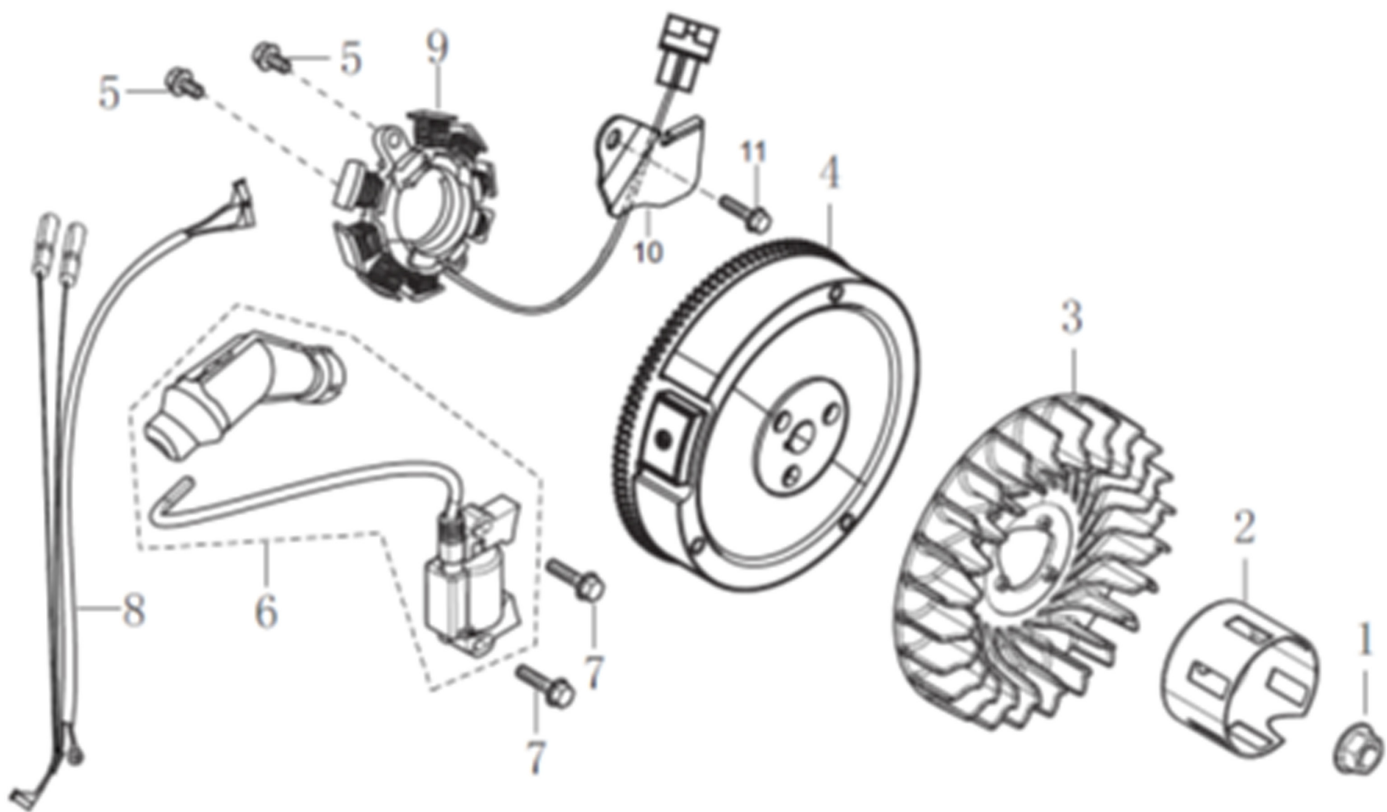

POS	QTY	PARTNUMBER	BESKRIVELSE	DESCRIPTION
1	1	421892	MØTRIK	NUT, FLYWHEEL
2	1	421893	STARTTRISSE	PULLEY, STARTER
3	1	421894	BLÆSEHJUL	IMPELLER
4	1	421895	SVINGHJUL	FLYWHEEL SUBASSEMBLY
5	2	421896	BOLT	BOLT
6	1	421897	TÆENDSPOLE	COIL, IGNITION
7	2	421896	BOLT	BOLT
8	1	421898	LEDNING	WIRE, IGNITION COIL STOP ENGINE
9	1	421899	STATOR	COIL SUBASSEMBLY, CHARGE
10	1	421900	CLIPS	CLAMP, CHARGE COIL
11	1	418576	BOLT	BOLT