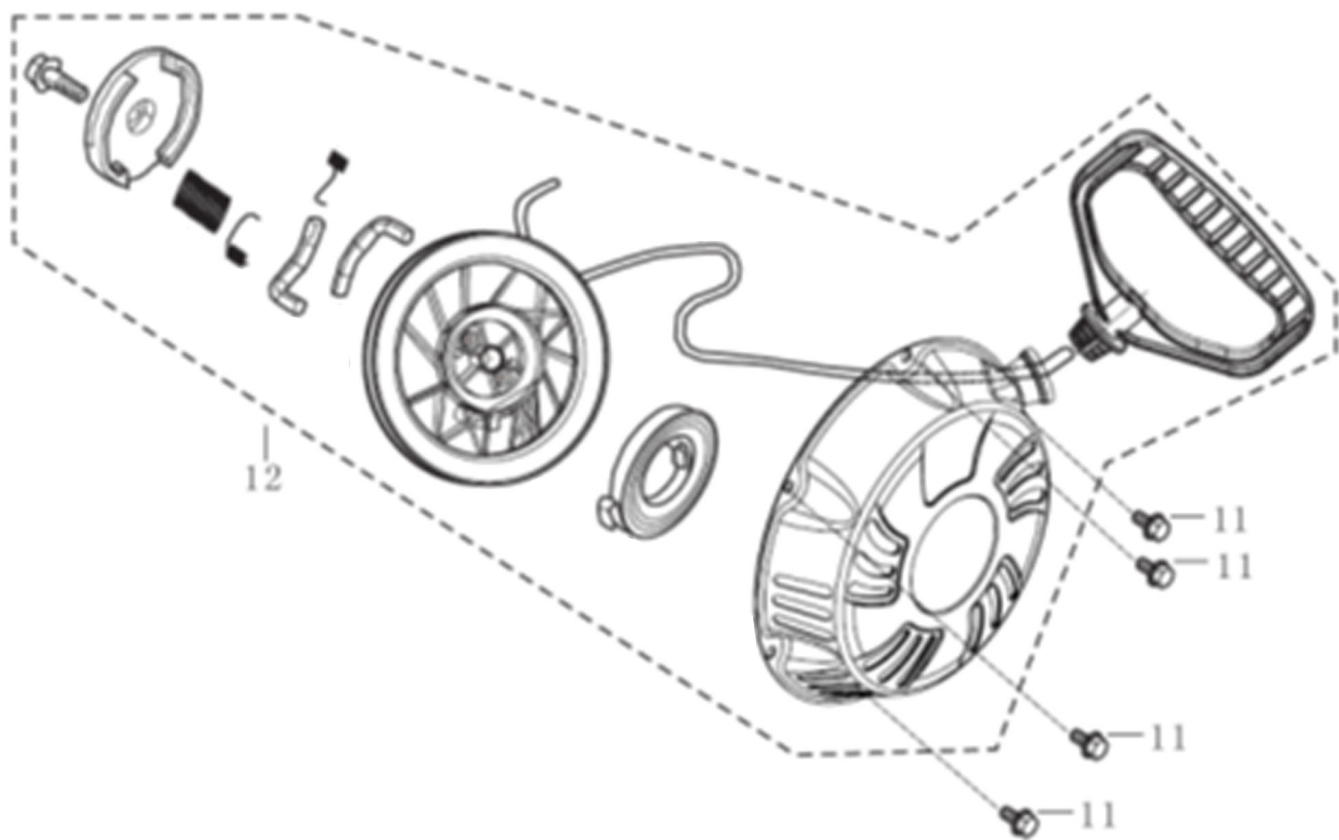

POS	QTY	PARTNUMBER	BESKRIVELSE	DESCRIPTION
1	1	421843	BUNDKAR	COVER, CRANKCASE
2	1	421844	LEJE	BEARING
3	1	421845	PAKDÅSE	SEAL, OIL
4	1	421846	PAKNING	GASKET, CRANKCASE
5	1	421834	LEJE	BEARING
6	2	418418	PIN	PIN
7	1	421847	OLIEPIND	PLUG SUBASSEMBLY, ENGINE OIL
9	7	421848	BOLT	BOLT
10	1	421849	GEAR	GEAR ASSY, GOVERNOR
24	1	421850	OLIEPIND	DIPSTICK SUBASSEMBLY, OIL

POS	QTY	PARTNUMBER	BESKRIVELSE	DESCRIPTION
1	1	421851	KRANKAKSEL	CRANKSHAFT ASSY.
4	1	421852	AKSEL	BALANCING SHAFT

POS	QTY	PARTNUMBER	BESKRIVELSE	DESCRIPTION
1	1	421853	OILE SKRABERRING 3	RING SET, OIL
2	2	421854	LÅSERING	CLIP, PISTON PIN
3	1	421855	STEMPEL	PISTON
4	1	421856	KRYDSPIND	PIN, PISTON
5	1	421857	PEJLSTANG	ROD, CONNECTING
7	1	421858	STEMPELRING	RING, THE FIRST
8	1	421859	STEMPELRING	RING, THE SECOND

POS	QTY	PARTNUMBER	BESKRIVELSE	DESCRIPTION
1	1	421860	KNASTAKSEL	CAMSHAFT ASSY.
3	1	421861	UDSTØDNINGSVENTIL	VALVE, EXHAUST
4	1	421862	INDSUGNINGSVENTIL	VALVE, INTAKE
5	1	421863	SÆDE	SEAT, VALVE SPRING
6	1	421864	SÆDE	RETAINER? EXHAUST VALVE
7	1	421865	ROTATOR VENTIL	ROTATOR, VALVE
8	1	421866	SÆDE	GUIDE, SEAL
9	2	421867	VENTIL	TAPPET, VALVE
10	2	421868	STØDSTANG	LIFTER SUBASSEMBLY, VALVE
11	1	421869	VENTILSTYR	PLATE SUBASSEMBLY, LIFTER STOPPER
12	2	418440	PINBOLT	PIN BOLT
13	2	421870	VIPPEARM	ROCKER, VALVE
14	2	418435	JUSTERINGSMØTRIK	ADJUSTMENT NUT
15	2	418434	MØTRIK	NUT
16	2	421871	MØTRIK	SPRING, VALVE
17	1	421872	VENTILDÆKSEL	RETAINER, VALVE SPRING