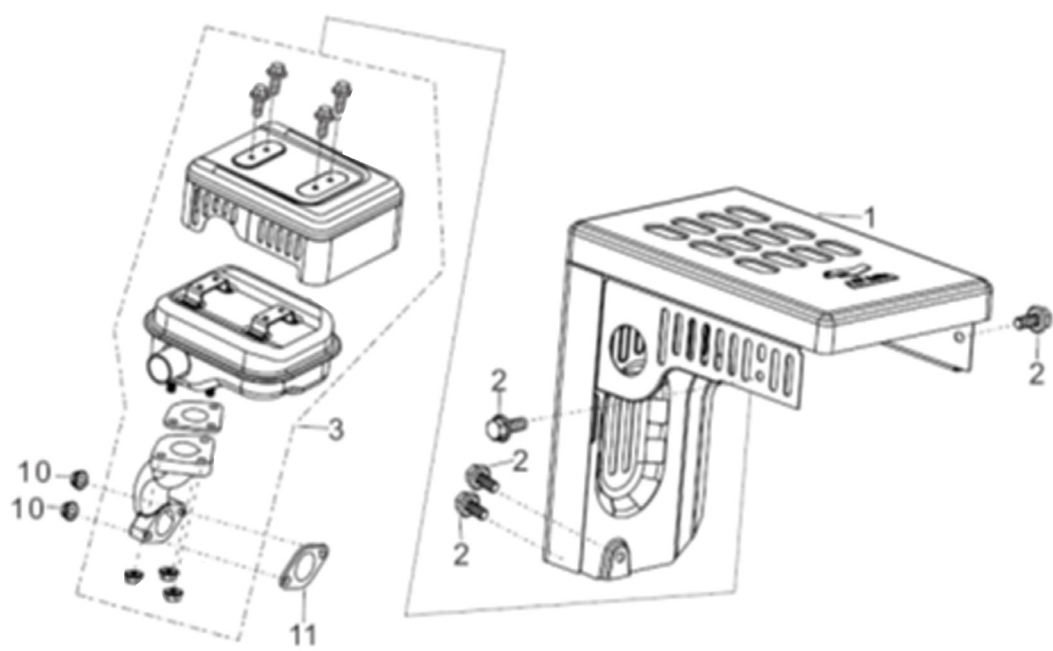

POS	QTY	PARTNUMBER	BESKRIVELSE	DESCRIPTION
1	1	421886	VARMESKJOLD	COVER, SCALD RESISTANT
2	4	418547	BOLT	BOLT
3	1	421887	UDSTØDNING	MUFFLER ASSY.
10	2	418589	MØTRIK M8	NUT M8
11	1	421888	PAKNING	GASKET, EXHAUST OUTLET