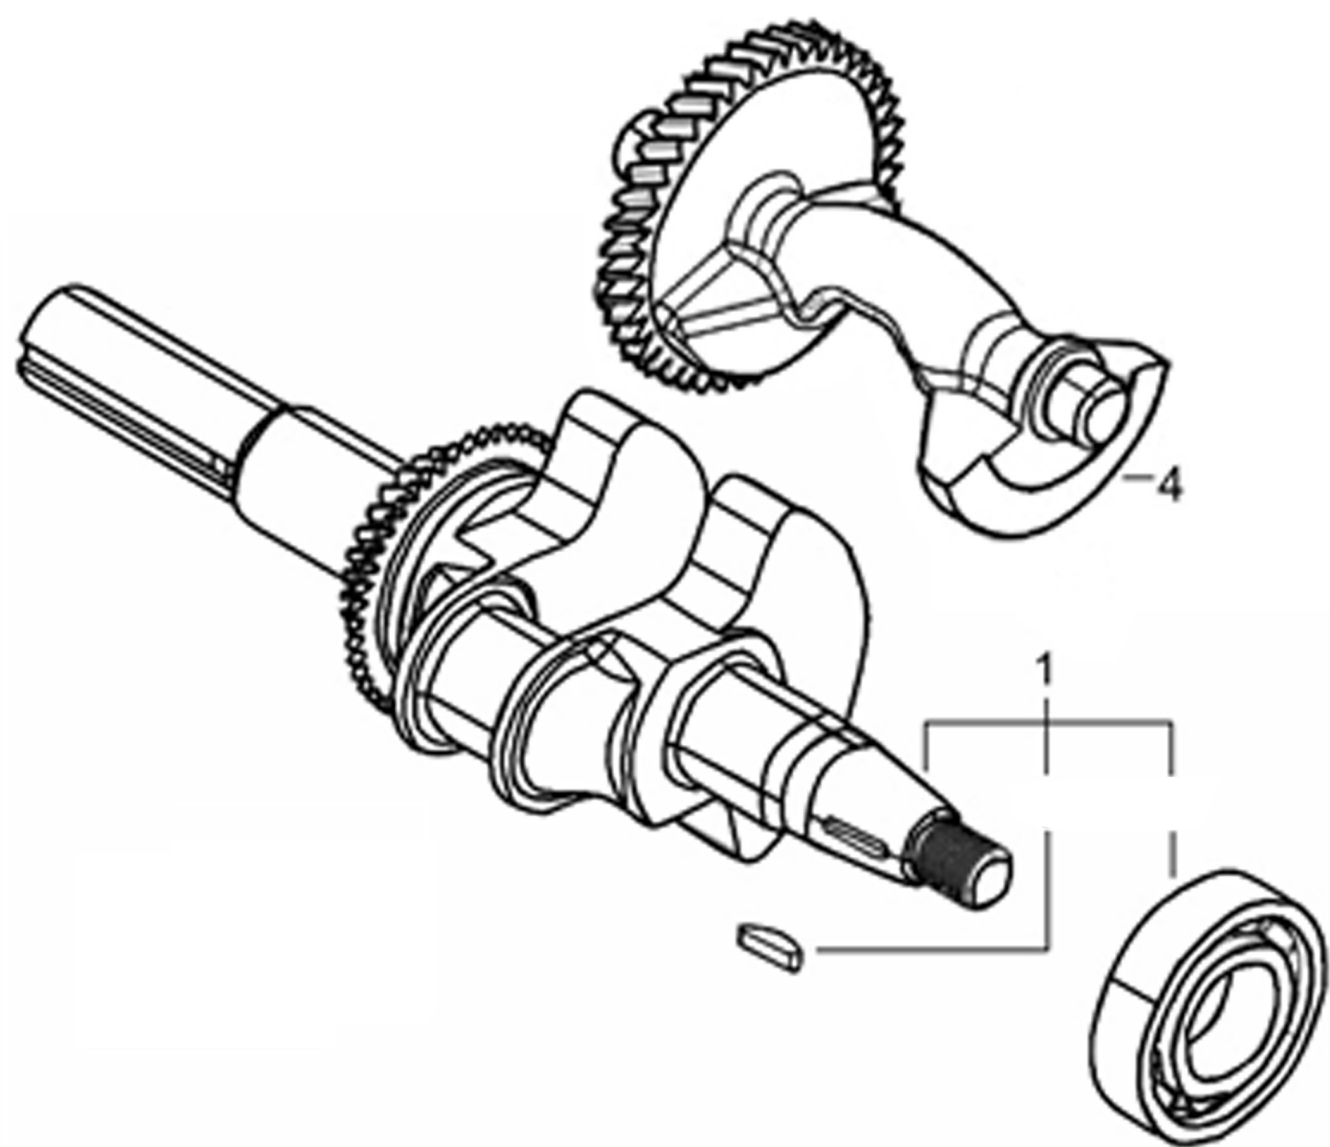

POS	QTY	PARTNUMBER	BESKRIVELSE	DESCRIPTION
5	1	421819	TOPSTYKKE	HEAD SUBASSEMBLY, CYLINDER
6	1	421820	VENTILDÆKSEL	COVER SUBASSEMBLY, CYLINDER HEAD
7	1	421821	VENTILDÆKSELPAKNING	GASKET, CYLINDER HEAD COVER
8	1	421822	BOLTSÆT	BOLT SUBASSEMBLY, CYLINDER HEAD COVER
12	1	421823	ÅNDERØR	TUBE, BREATHER
13	2	421824	PINBOLT	STUD
14	2	421825	PINBOLT	STUD
15	2	421826	PIN	PIN
16	1	421827	PAKNING	GASKET, CYLINDER HEAD
17	4	421828	BOLT	BOLT, CYLINDER HEAD
18	1	418494	TÆNDRØR	SPARK PLUGS
19	1	418547	BOLT	BOLT
20	1	421829	KOFANGER FRONT	FENDER, FRONT
21	2	418547	BOLT	BOLT
22	1	421830	BESLAG	MUFFLER CASE INSTALLING SUPPORT

POS	QTY	PARTNUMBER	BESKRIVELSE	DESCRIPTION
1	1	421843	BUNDKAR	COVER, CRANKCASE
2	1	421844	LEJE	BEARING
3	1	421845	PAKDÅSE	SEAL, OIL
4	1	421846	PAKNING	GASKET, CRANKCASE
5	1	421834	LEJE	BEARING
6	2	418418	PIN	PIN
7	1	421847	OLIEPIND	PLUG SUBASSEMBLY, ENGINE OIL
9	7	421848	BOLT	BOLT
10	1	421849	GEAR	GEAR ASSY, GOVERNOR
24	1	421850	OLIEPIND	DIPSTICK SUBASSEMBLY, OIL

POS	QTY	PARTNUMBER	BESKRIVELSE	DESCRIPTION
1	1	421851	KRANKAKSEL	CRANKSHAFT ASSY.
4	1	421852	AKSEL	BALANCING SHAFT

POS	QTY	PARTNUMBER	BESKRIVELSE	DESCRIPTION
1	1	421853	OILE SKRABERRING 3	RING SET, OIL
2	2	421854	LÅSERING	CLIP, PISTON PIN
3	1	421855	STEMPEL	PISTON
4	1	421856	KRYDSPIND	PIN, PISTON
5	1	421857	PEJLSTANG	ROD, CONNECTING
7	1	421858	STEMPELRING	RING, THE FIRST
8	1	421859	STEMPELRING	RING, THE SECOND