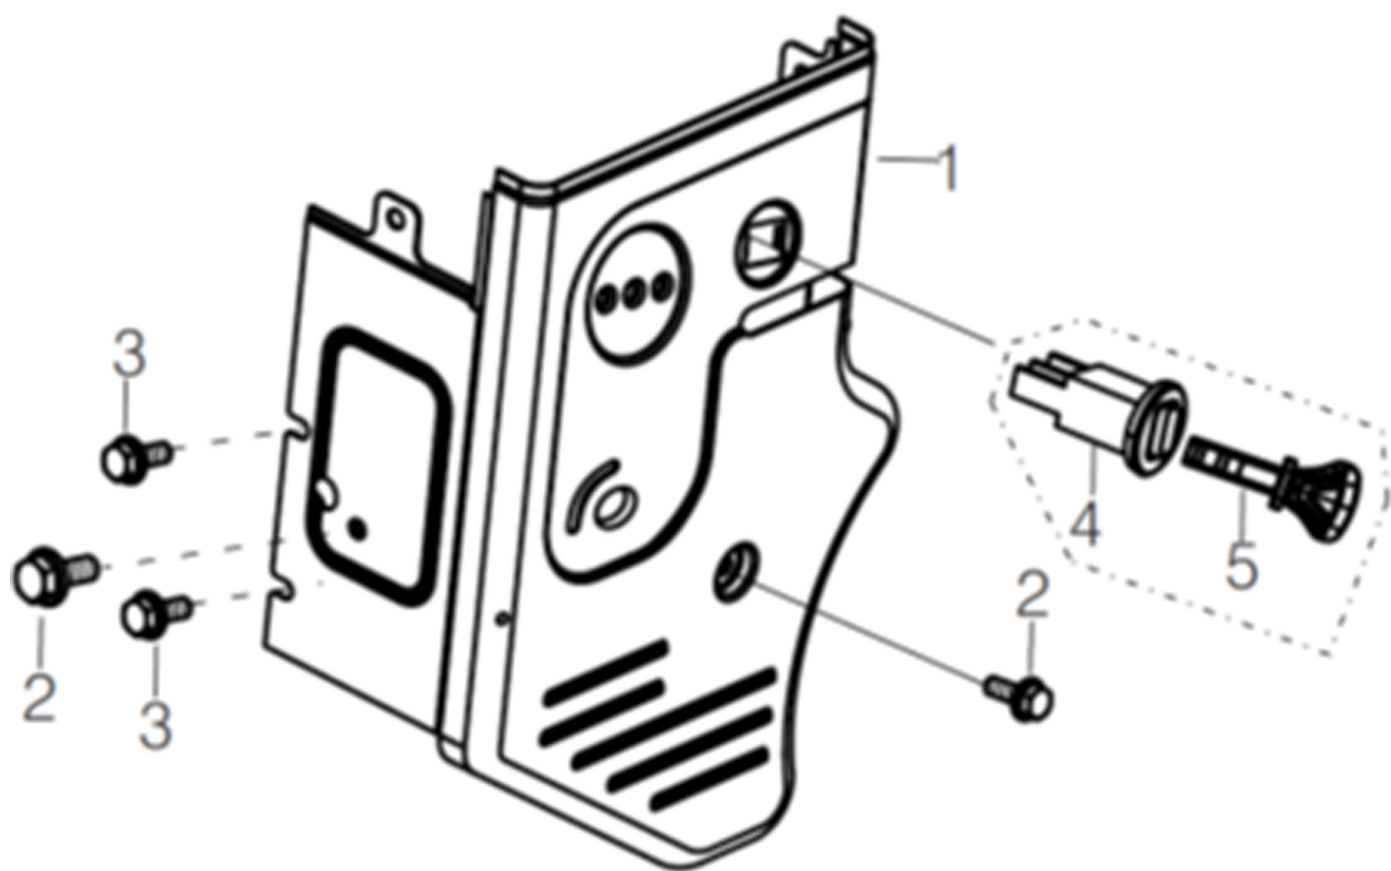

POS	QTY	PARTNUMBER	BESKRIVELSE	DESCRIPTION
1	1	421860	KNASTAKSEL	CAMSHAFT ASSY.
3	1	421861	UDSTØDNINGSVENTIL	VALVE, EXHAUST
4	1	421862	INDSUGNINGSVENTIL	VALVE, INTAKE
5	1	421863	SÆDE	SEAT, VALVE SPRING
6	1	421864	SÆDE	RETAINER? EXHAUST VALVE
7	1	421865	ROTATOR VENTIL	ROTATOR, VALVE
8	1	421866	SÆDE	GUIDE, SEAL
9	2	421867	VENTIL	TAPPET, VALVE
10	2	421868	STØDSTANG	LIFTER SUBASSEMBLY, VALVE
11	1	421869	VENTILSTYR	PLATE SUBASSEMBLY, LIFTER STOPPER
12	2	418440	PINBOLT	PIN BOLT
13	2	421870	VIPPEARM	ROCKER, VALVE
14	2	418435	JUSTERINGSMØTRIK	ADJUSTMENT NUT
15	2	418434	MØTRIK	NUT
16	2	421871	MØTRIK	SPRING, VALVE
17	1	421872	VENTILDÆKSEL	RETAINER, VALVE SPRING

POS	QTY	PARTNUMBER	BESKRIVELSE	DESCRIPTION
1	1	421876	BLÆSEHUS	SHROUD
2	1	421877	BESLAG	SHROUD, CYLINDER BODY
3	1	418547	BOLT	BOLT
4	5	418547	BOLT	BOLT

POS	QTY	PARTNUMBER	BESKRIVELSE	DESCRIPTION
1	1	421878	KARBURATOR	CARBURETOR ASSY.
28	1	421879	PRIMER	PRIMER
32	1	421880	PAKNING	GASKET, INLET
33	1	421881	PLADE	PLATE, CARBURETOR INSULATOR
34	1	421882	PAKNING	GASKET, CARBURETOR
35	2	418448	MØTRIK	NUT
36	1	421883	KONTAKT CHOKER	SLEEVE, CARBURETOR CHOKE HANDLE RUBBER
40	1	421884	CHOKER	CONTROL ASSY, CHOKE