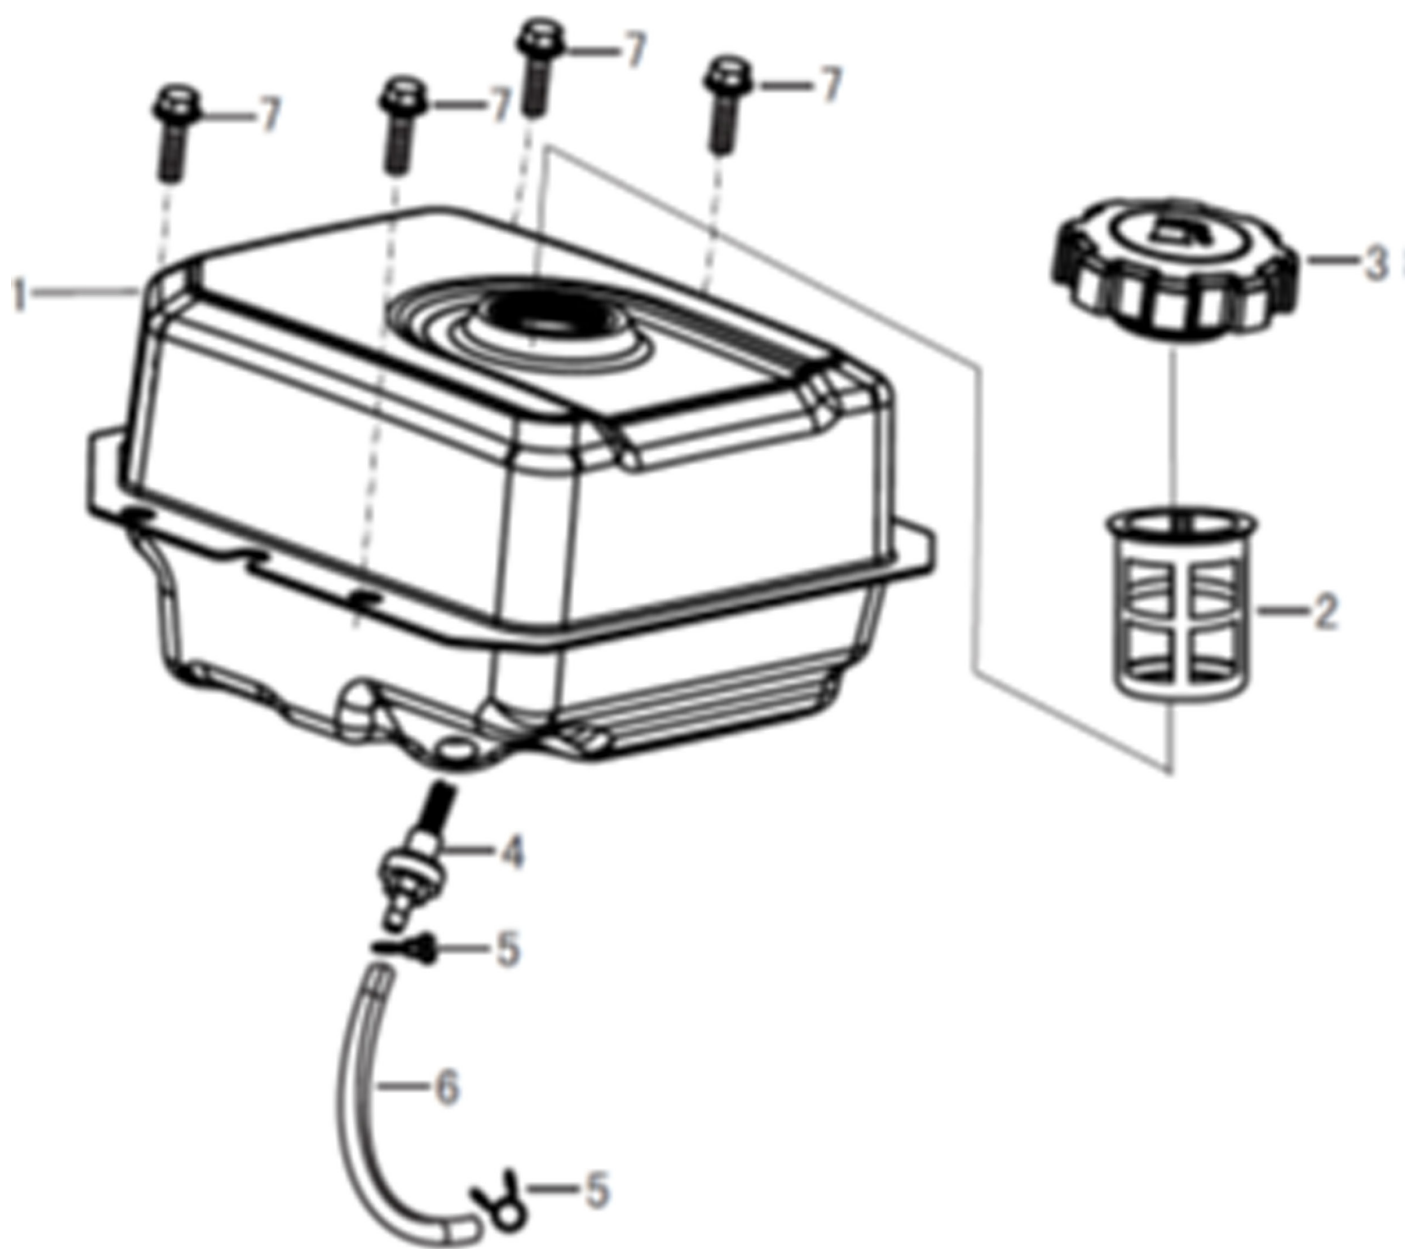

POS	QTY	PARTNUMBER	BESKRIVELSE	DESCRIPTION
1	1	421889	BRÆNDSTOFTANK	TANK, FUEL
2	1	418592	FILTER	FILTER
3	1	421890	BENZINLÅG	COVER, FUEL TANK
4	1	418594	TANKSTUDS	NOZZLE PIPE
5	2	418595	KLEMME	CLAMP
6	1	421891	BRÆNDSTOFSLANGE	TUBE, FUEL
7	4	418547	BOLT	BOLT