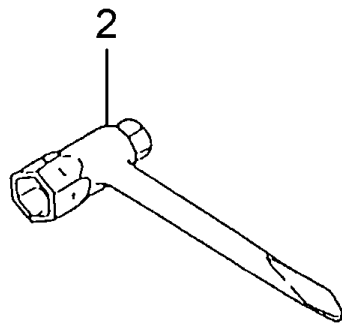

Pos	Teilenummern	Benennung	Menge	ME	gültig von	gültig bis	Hinweis
1	SN63026-63021	Winkelgetriebe vollst.	1	STK			
2	SN22035-13113	*GEARCASE	1				
3	SN02006-00626	Rillenkugellager 626D	1	STK			
4	SN20000-06000	Kugellager	1				
5	SN22035-13140	WELLENDICHTRING	1	STK			
6	SN02432-26120	SICHERUNGSRING	1	STK			
7	SN01014-06100	VERSCHLUSSSCHRAUBE	1	STK			
8	SN22000-13410	Dichtring	1	STK			
9	SN22410-13210	Getriebewelle	1	STK			
10	SN22035-13220	RITZEL	1	STK			
11	SN22035-13230	HÜLSE	1	STK			
12	SN22035-13391	Antriebsritzel	1	STK			
13	SN02000-00608	RILLENKUGELLAGER	1	STK			
14	SN02002-00608	RILLENKUGELLAGER 608 Z	1	STK			
15	SN22035-13340	SICHERUNGSRING	1	STK			
16	SN02432-22100	SICHERUNGSRING	1	STK			
17	SN11022-05160	SCHRAUBE	1	STK			
18	SN11022-05350	SCHRAUBE	1	STK			
19	SN22000-13420	KLEMMSCHEIBE	1	STK			
20	SN01610-05080	SCHEIBE	1	STK			
21	SN01500-05041	MUTTER	1	STK			
22	SN72480-16130	Befestigungsplatte	1	STK			
23	SN22035-13242	Druckteller	1	STK			
24	SN22410-13251	Druckscheibe	1	STK			
25	SN22035-13290	SCHUTZTELLER	1	STK			
26	SN22035-13271	SCHRAUBE	1	STK			
27	SN22410-13530	SICHERUNGSSPANGE	1	STK