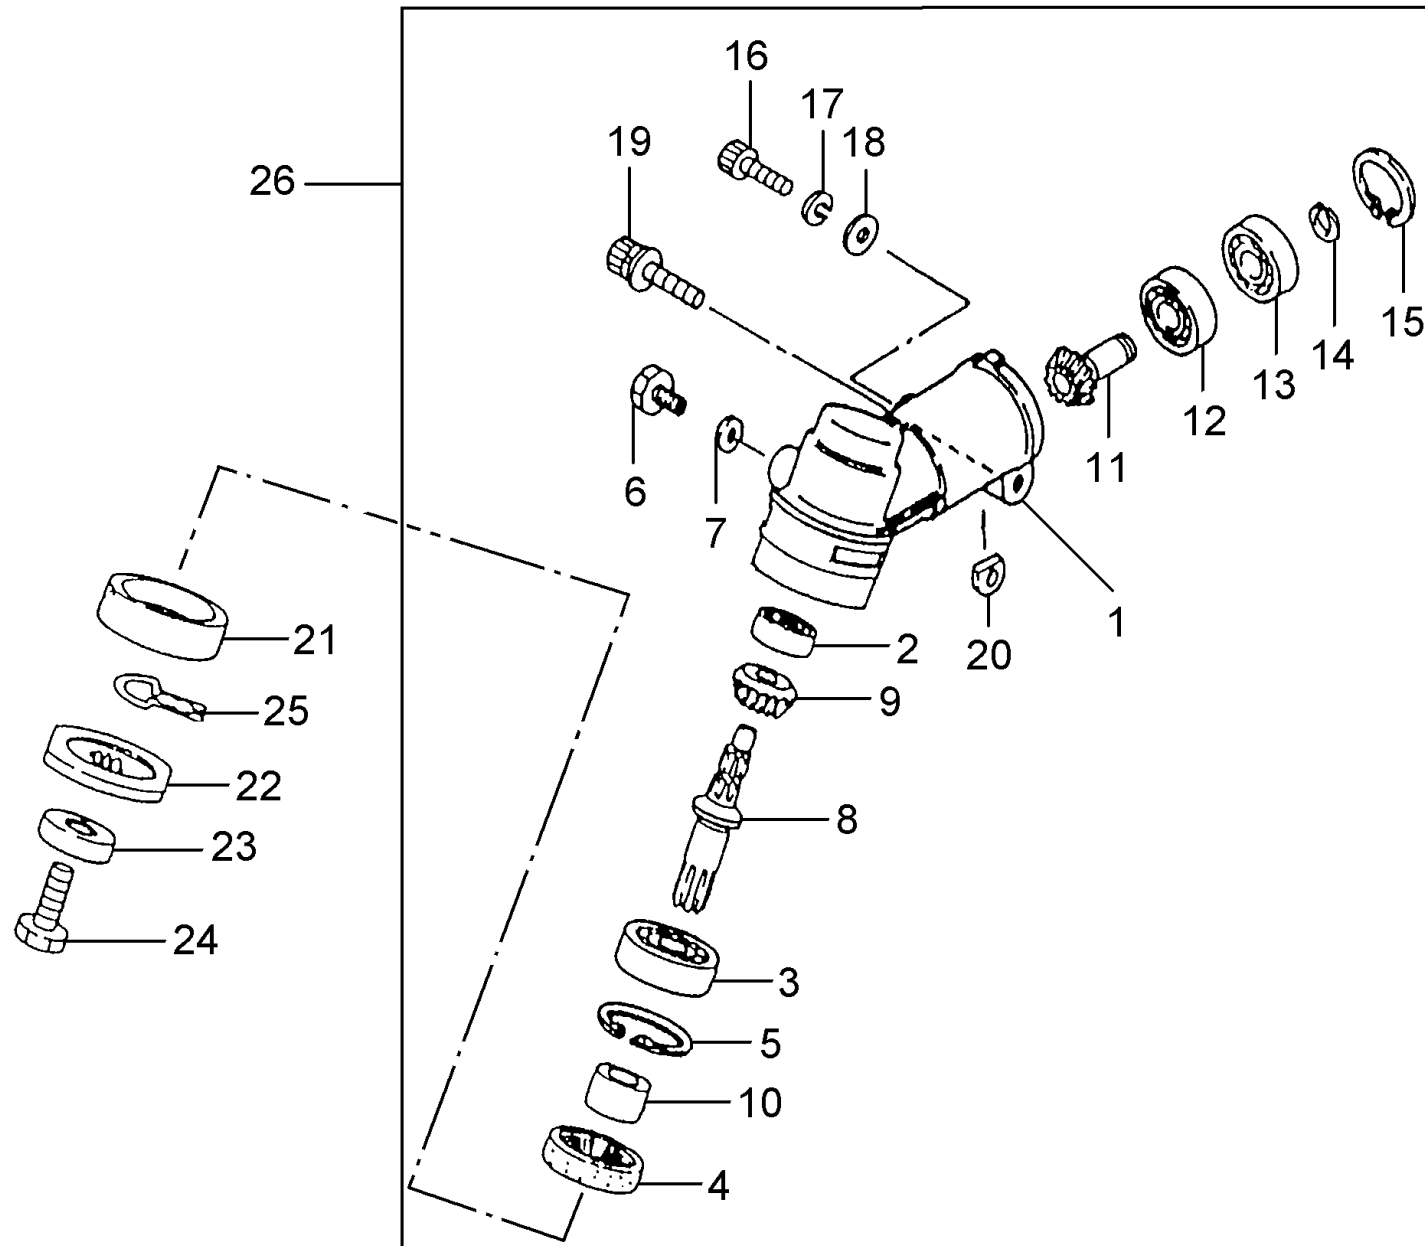

Pos	Teilenummern	Benennung	Menge	ME	gültig von	gültig bis	Hinweis
1	SN22035-13112	GETRIEBEGEHÄUSE	1	STK			
2	SN02006-00626	Rillenkugellager 626D	1	STK			
3	SN02000-06000	RILLENKUGELLAGER 6000	1	STK			
4	SN22035-13140	WELLENDICHTRING	1	STK			
5	SN02432-26120	SICHERUNGSRING	1	STK			
6	SN01014-06100	VERSCHLUSSSCHRAUBE	1	STK			
7	SN22000-13410	Dichtring	1	STK			
8	SN22410-13210	Getriebewelle	1	STK			
9	SN22035-13220	RITZEL	1	STK			
10	SN22035-13230	HÜLSE	1	STK			
11	SN22035-13391	Antriebsritzel	1	STK			
12	SN02000-00608	RILLENKUGELLAGER	1	STK			
13	SN02002-00608	RILLENKUGELLAGER 608 Z	1	STK			
14	SN22035-13340	SICHERUNGSRING	1	STK			
15	SN02432-22100	SICHERUNGSRING	1	STK			
16	SN01020-05120	SCHRAUBE	1	STK			
17	SN01600-05131	Federring A5 DIN 127	1	STK			
18	SN01610-05080	SCHEIBE	1	STK			
19	SN11023-05250	SCHRAUBE	1	STK			
20	SN22000-13420	KLEMMSCHEIBE	1	STK			
21	SN22035-13242	Druckteller	1	STK			
22	SN22410-13251	Druckscheibe	1	STK			
23	SN22035-13290	SCHUTZTELLER	1	STK			
24	SN22035-13271	SCHRAUBE	1	STK			
25	SN22410-13530	SICHERUNGSSPANGE	1	STK			
26	SN22410-13011	Winkelgetriebe vollst.	1	STK