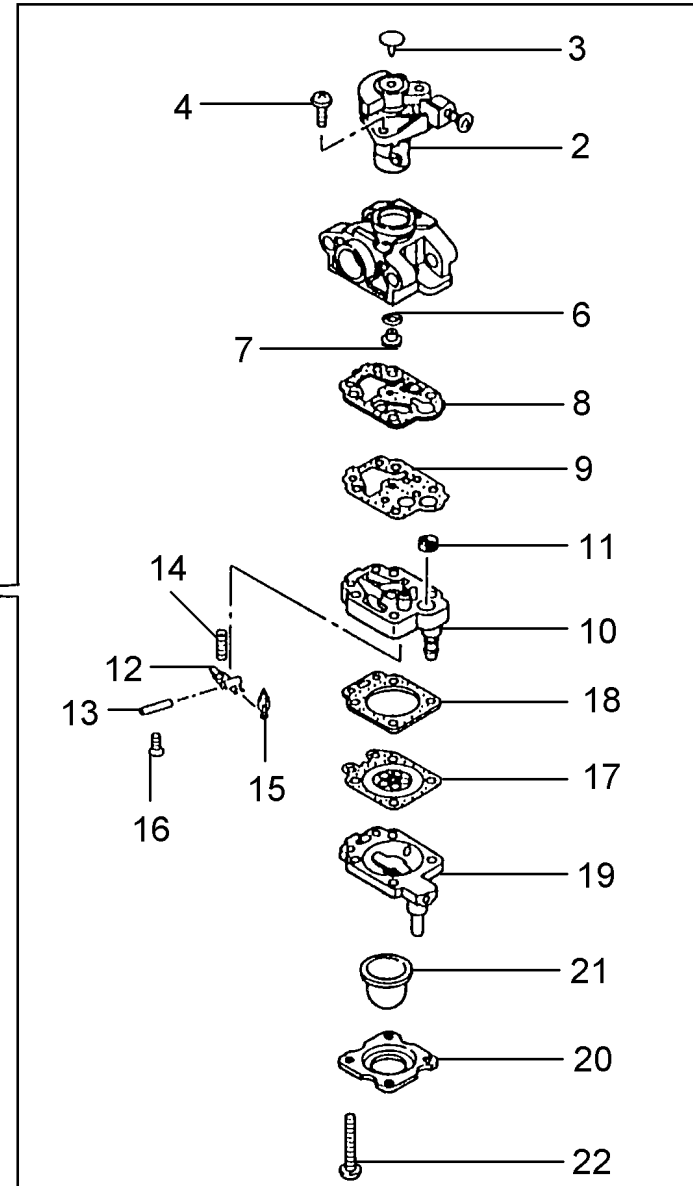

Anwerfvorrichtung bis BJ. <1998

CD-Kennung: ETK Shindaiwa

Pos	Teilenummern		Benennung	Menge	ME	gültig von	gültig bis	Hinweis
1	SN70064-75110		STARTERGEHÄUSE	1	STK			
2	SN70064-75121		SEILROLLE	1	STK			
3	SN70064-75130		RÜCKHOLFEDER	1	STK			
4	SN70064-75140		MITNEHMER, siehe SN20140-75140	1	STK			
5	SN70064-75150		WELLSCHEIBE	1	STK			
6	SN70064-75160		SCHRAUBE	1	STK			
7	SN70064-75170		Bremsscheibe	1	STK			
8	SN70064-75180		SCHEIBE	1	STK			
9	SN70064-75190		Anwerfseil	1	STK			
10	SN70064-75211		Anwerfgriff	1	STK			
11	SN70064-75220		Einsatz	1	STK			
12	SN70064-75250		AUFKLEBER	1	STK			
13	SN70064-75310		STARTERSCHEIBE	1	STK			
14	SN01511-08051		MUTTER	1	STK			
15	SN11024-04120		SCHRAUBE	4	STK			
16	SN70064-75101		Anwerfvorrichtung vollst.	1	STK			

Anwerfvorrichtung ab BJ. 1999>

CD-Kennung: ETK Shindaiwa

Pos	Teilenummern	Benennung	Menge	ME	gültig von	gültig bis	Hinweis
1	SN72933-75101	Anwerfvorrichtung vollst.	1	STK			
2	SN70064-75110	STARTERGEHÄUSE	1	STK			
3	SN72933-75120	Seilrolle	1	STK			
4	SN70064-75130	RÜCKHOLFEDER	1	STK			
5	SN72933-75140	Mitnehmer	1	STK			
6	SN70064-75150	WELLSCHEIBE	1	STK			
7	SN72933-75160	Schraube	1	STK			
8	SN72933-75170	Bremsscheibe	1	STK			
9	SN72933-75180	Scheibe	1	STK			
10	SN70064-75190	Anwerfseil	1	STK			
11	SN32004-75150	Anwerfgriff	1	STK			
12	SN70064-75310	STARTERSCHEIBE	1	STK			
13	SN01511-08051	MUTTER	1	STK			
14	SN11060-04122	 Schraube	4	STK			
15	SN70117-75311	 Aufkleber	1	STK			