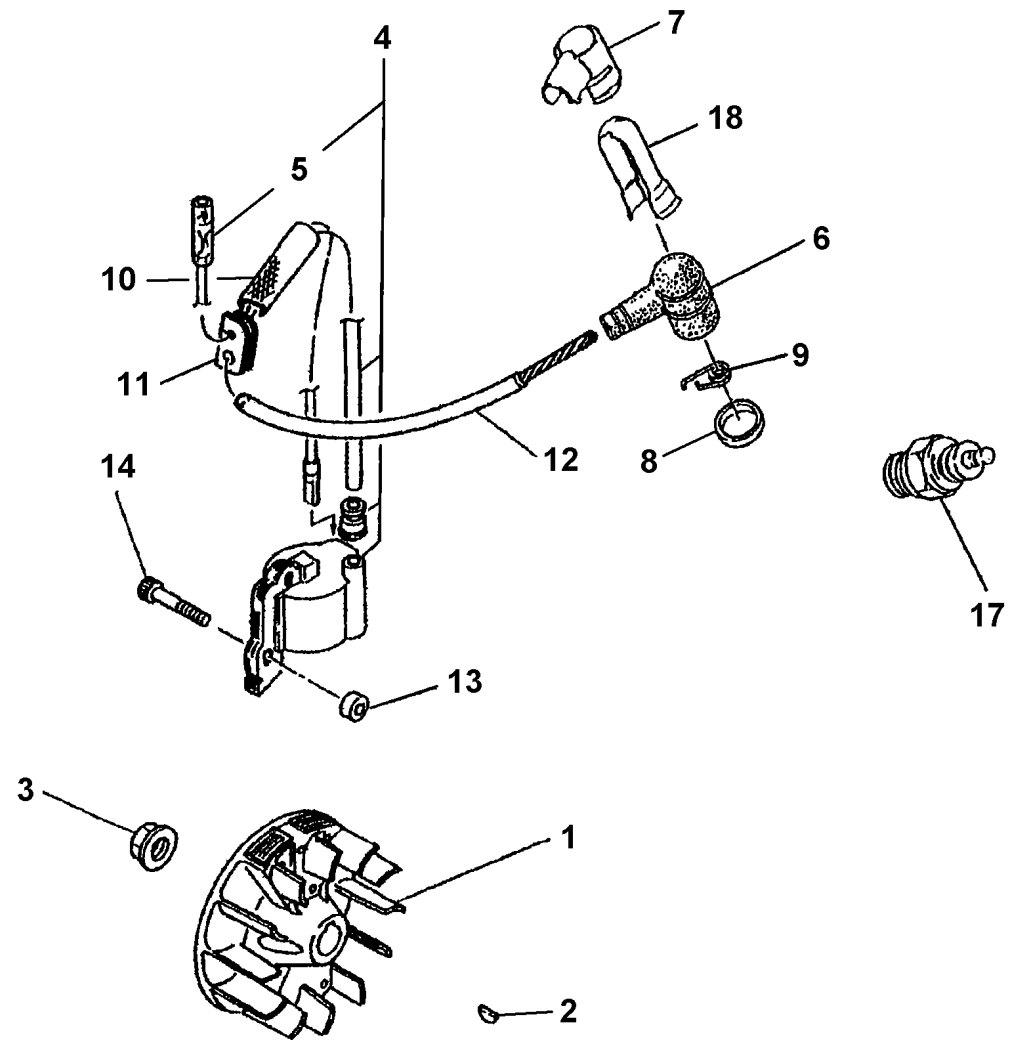

Kurbelwelle, Kolben, Kupplung

CD-Kennung: ETK Shindaiwa

Pos	Teilenummern	Benennung	Menge	ME	gültig von	gültig bis	Hinweis
1	SN20075-41110	KOLBEN	1	STK			
2	SN20000-41210	VERDICHTUNGSRING	2	STK			
3	SN20016-41310	KOLBENBOLZEN	1	STK			
4	SN70030-41320	SPRENGRING	2	STK			
5	SN20016-41330	NADELKÄFIG	1	STK			
6	SN20016-41340	Anlaufscheibe	2	STK			
7	SN20016-42001	KURBELWELLE	1	STK			
8	SN20035-51111	Fliehkgewicht	1	STK			
9	SN20087-51210	Bundschraube	2	STK			
10	SN20035-51221	ZUGFEDER	2	STK			
11	SN22100-71430	SCHEIBE	1	STK			
12	SN20087-51231	Wellscheibe	2	STK			
13	SN20087-51101	Kupplung vollst.	2	STK			

Zündanlage (Kerzenstecker bis BJ. <1998)

CD-Kennung: ETK Shindaiwa

Pos		Teilenummern		Benennung	Menge	ME	gültig von	gültig bis	Hinweis
1		SN20016-71200		SCHWUNGRAD	1	STK			
2		SN02403-03100		Passfeder	1	STK			
3		SN20035-71220		MUTTER	1	STK			
4		SN20016-71600		ZÜNDMODUL	1	STK			
5		SN20016-71640		KURZSCHLUSSKABEL	1	STK			
6		SN20010-72221		Zündleitungsstecker	1	STK			
7		SN20000-72241		Steckerabdeckung	1	STK			
8		SN20000-72250		Dichtring	1	STK			
9		SN20000-72230		SCHENKELFEDER	1	STK			
10		SN20016-71651		ISOLIERSCHLAUCH	1	STK			
11		SN20010-72110		Führungstülle	1	STK			
12		SN20016-71660		ISOLIERSCHLAUCH	1	STK			
13		SN70030-71620		ISOLIERSCHEIBE	2	STK			
14		SN01020-04260		SCHRAUBE	2	STK			
15		SN01600-04101		Federring A4 DIN127	2	STK			
16		SN01613-04080		Scheibe	2	STK			
17		SN13000-13406		ZÜNDKERZE	1	STK			