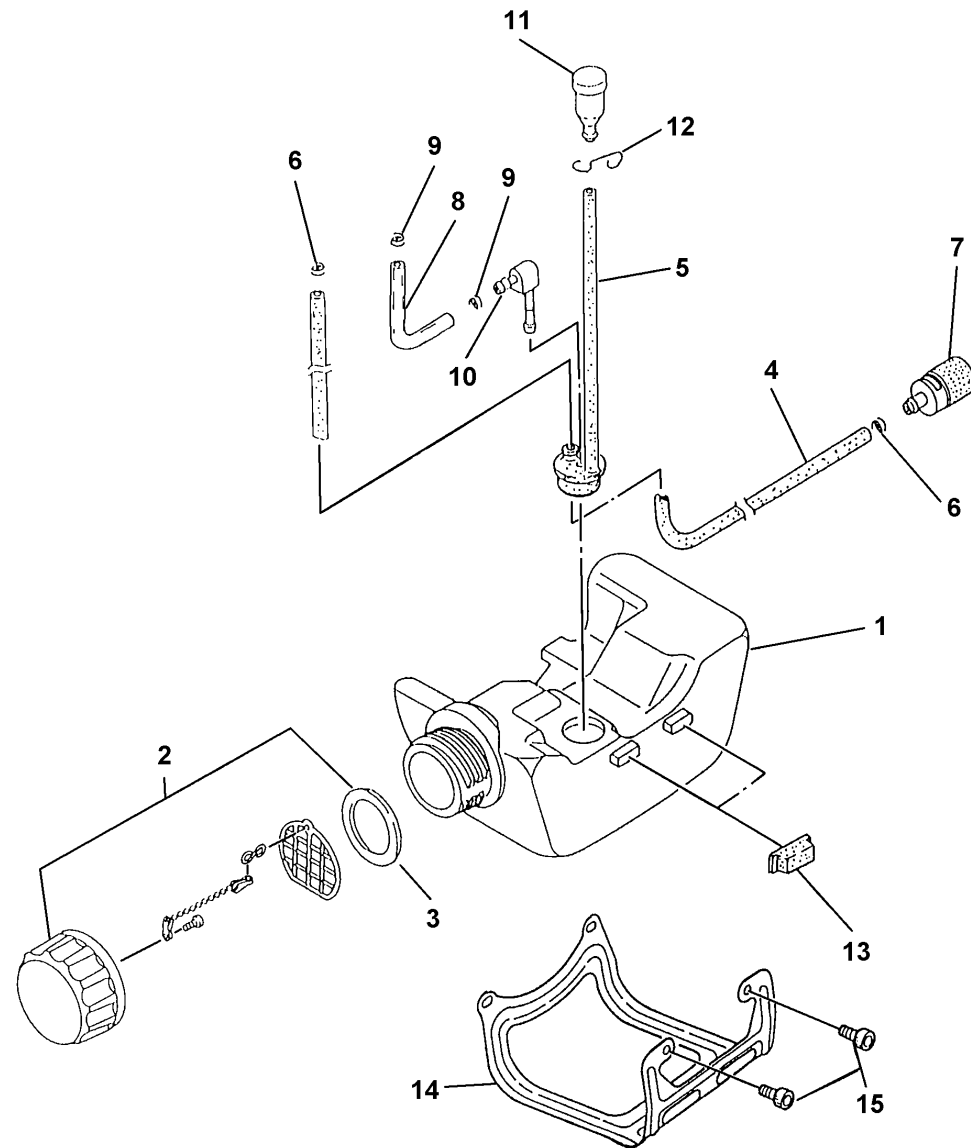

Kraftstofftank

CD-Kennung: ETK Shindaiwa

Pos	Teilenummern	Benennung	Menge	ME	gültig von	gültig bis	Hinweis
1	SN20016-85112	Kraftstofftank	1	STK			
2	SN70168-85200	Tankverschluß	1	STK			
3	SN20000-85220	Dichtring	1	STK			
4	SN70064-85311	Kraftstoffschlauch	1	STK			
5	SN20089-85350	Kraftstoffschlauch	1	STK			
6	SN20020-85540	SCHELLE	2	STK			
7	SN20016-85400	SAUGKOPF	1	STK			
8	SN20089-83310	Schlauch	2	STK			
9	SN20020-85540	SCHELLE	2	STK			
10	SN20087-85340	Winkelstutzen	1	STK			
11	SN20035-85522	Entlüftungsventil	1	STK			
12	SN20016-12310	HALTER	1	STK			
13	SN20024-86120	AV-Element	4	STK			
14	SN70135-86130	Motorstütze	1	STK			
15	SN11022-05120	SCHRAUBE	2	STK