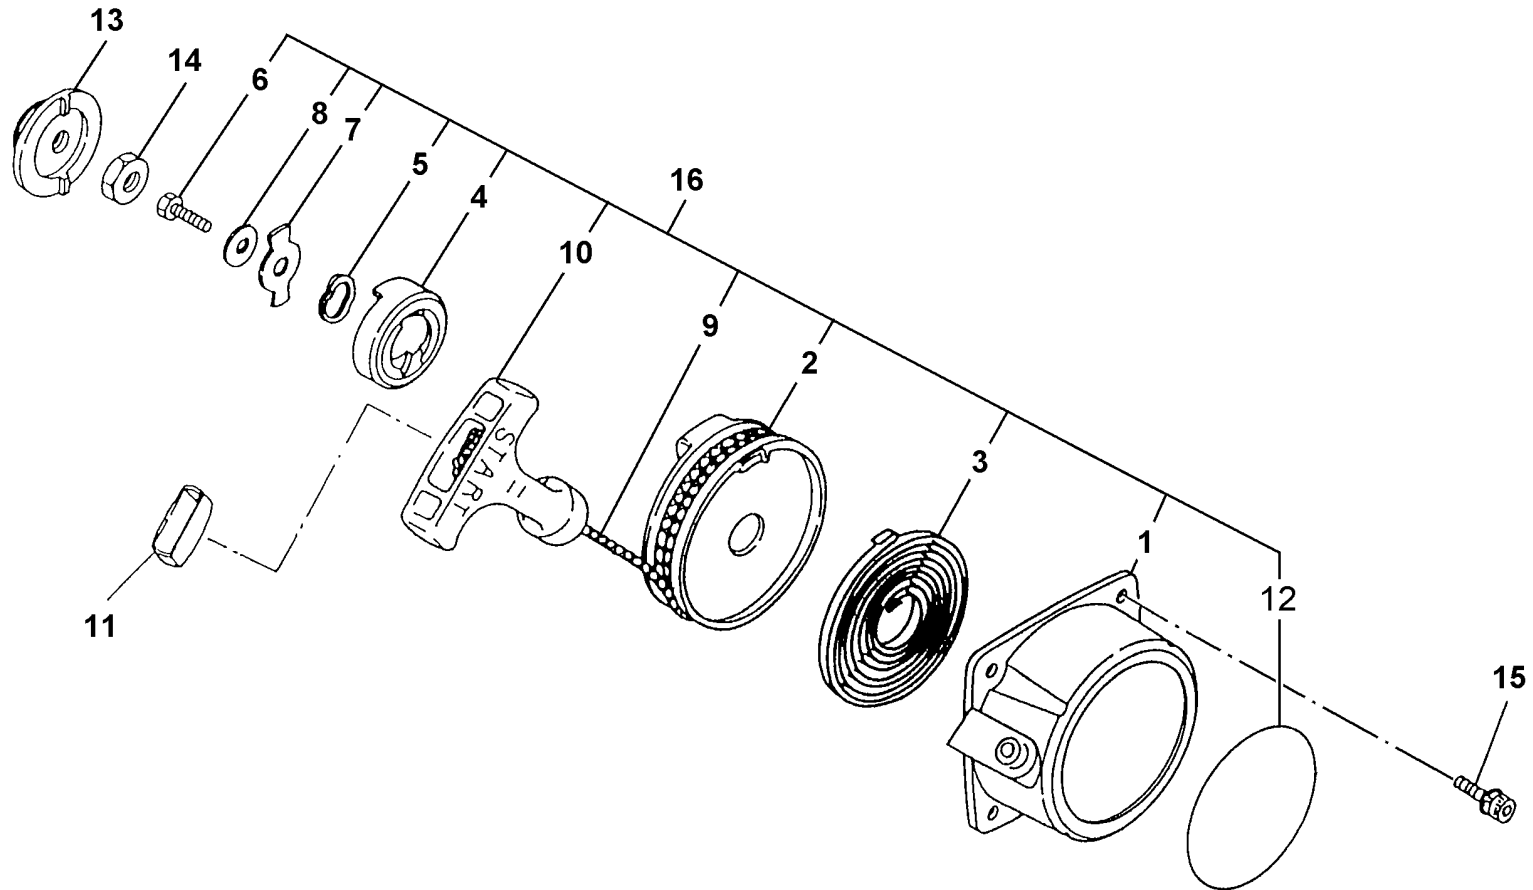

Zündanlage (Kerzenstecker ab BJ. 1999>)

CD-Kennung: ETK Shindaiwa

Pos		Teilenummern		Benennung	Menge	ME	gültig von	gültig bis	Hinweis
1		SN20016-71200		SCHWUNGRAD	1	STK			
2		SN02403-03100		Passfeder	1	STK			
3		SN20035-71220		MUTTER	1	STK			
4		SN20016-71601		ZÜNDMODUL	1	STK			
5		SN20016-71641		KURZSCHLUSSKABEL	1	STK			
6		SN20010-72221		Zündleistungsstecker	1	STK			
7		SN20000-72241		Steckerabdeckung	1	STK			
8		SN20000-72250		Dichtring	1	STK			
9		SN20000-72230		SCHENKELFEDER	1	STK			
10		SN20016-71651		ISOLIERSCHLAUCH	1	STK			
11		SN20010-72110		Führungstülle	1	STK			
12		SN20016-71660		ISOLIERSCHLAUCH	1	STK			
13		SN70030-71620		ISOLIERSCHEIBE	2	STK			
14		SN11024-04261		Schraube	2	STK			
17		SN13000-13406		ZÜNDKERZE	1	STK			
18		SN70180-72260		Steckerabdeckung	1	STK