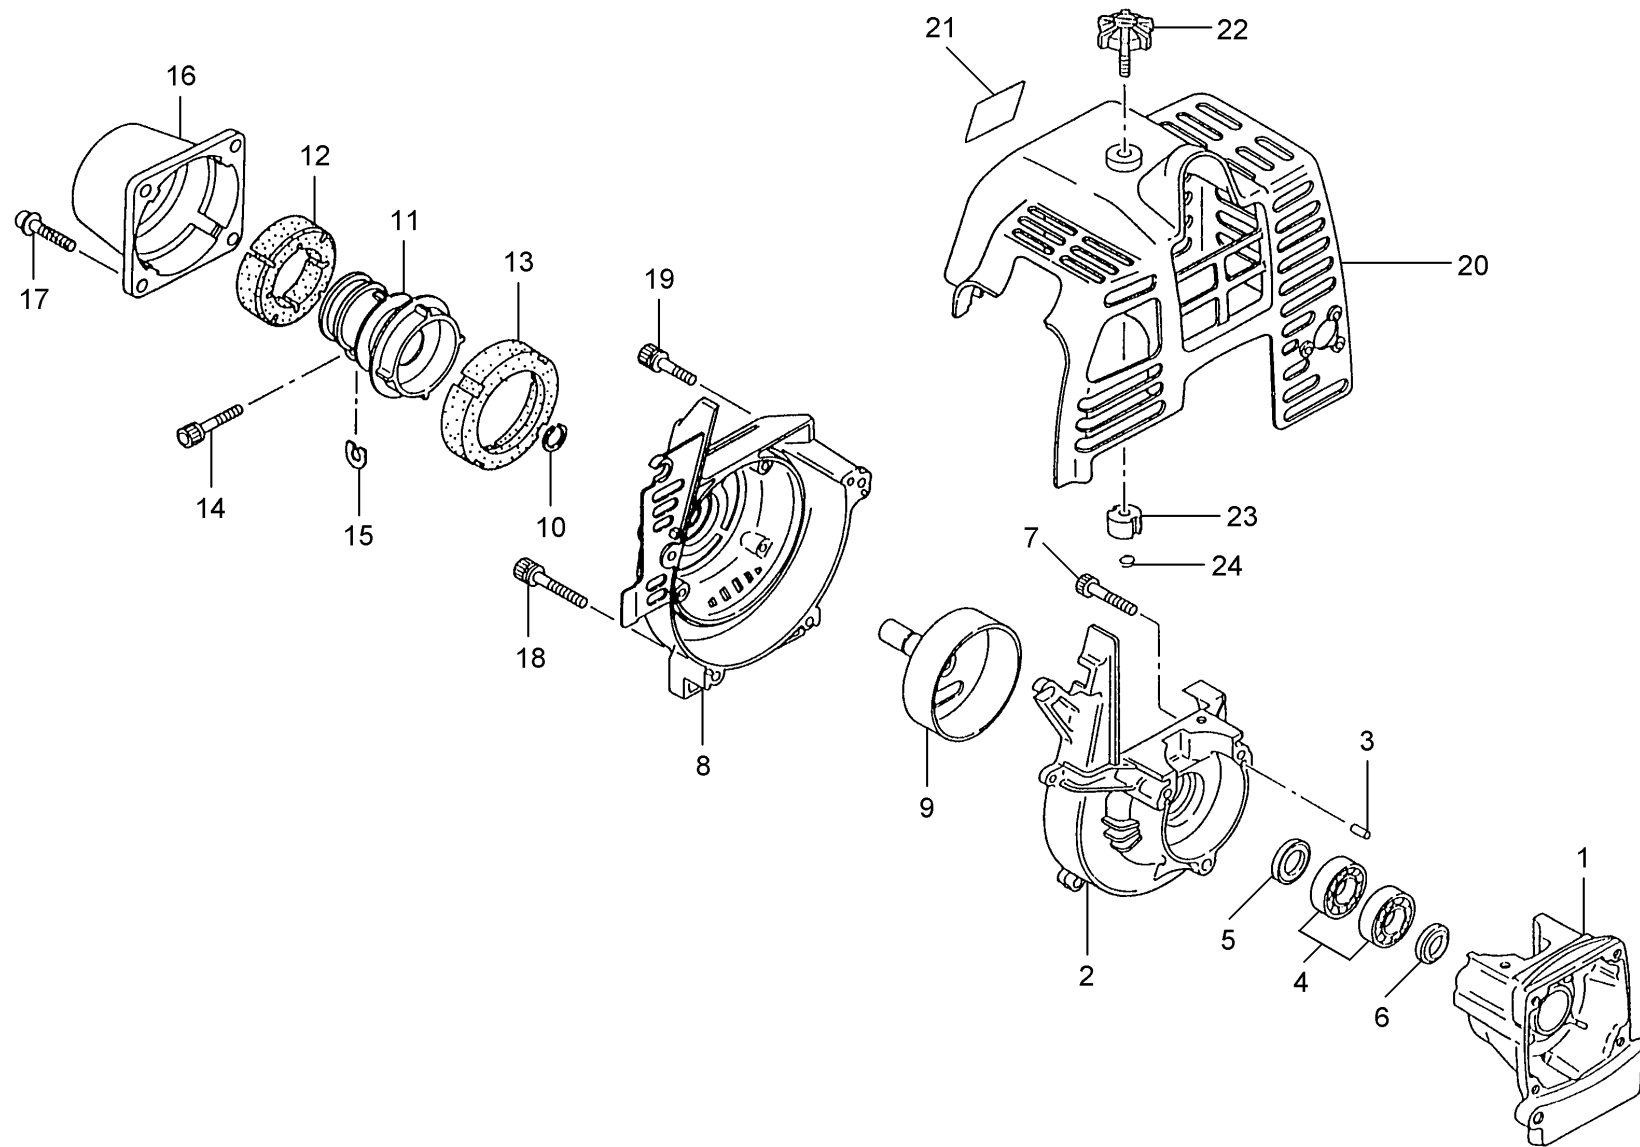

Kurbelgehäuse, Kupplg-Gehäuse

CD-Kennung: ETK Shindaiwa

Pos	Teilenummern	Benennung	Menge	ME	gültig von	gültig bis	Hinweis
1	SN20016-21111	 KURBELGEHÄUSEHÄLFTE (ANTRB)	1	STK			
2	SN20016-21120	KURBELGEHÄUSEHÄLFTE (ABTRB)	1	STK			
3	SN12492-40080	Arretierstift	1	STK			
4	SN12900-60010	RILLENKUGELLAGER	1	STK			
5	SN20000-21211	WELLENDICHTRING	2	STK			
6	SN22150-21250	WELLENDICHTRING	1	STK			
7	SN01020-05250	SCHRAUBE	3	STK			
8	SN70140-31111	KUPPLUNGSGEHÄUSE (NAB)	1	STK			
9	SN20016-31211	KUPPLUNGSTROMMEL	1	STK			
10	SN20000-31140	SICHERUNGSRING	1	STK			
11	SN20018-31410	VERBINDUNGSELEMENT	1	STK			
12	SN20018-31420	AV-Element	1	STK			
13	SN20018-31430	AV-Element	1	STK			
14	SN11023-05250	SCHRAUBE	1	STK			
15	SN20018-31460	Klemmscheibe	1	STK			
16	SN70135-31470	GEHÄUSE	1	STK			
17	SN70140-31480	 SCHRAUBE	1	STK			
18	SN11022-05350	SCHRAUBE	4	STK			
19	SN11022-05160	SCHRAUBE	2	STK			
20	SN70140-32111	Zylinderabdeckhaube	2	STK			
21	SN70140-32120	AUFKLEBER	1	STK			
22	SN20018-31250	VERSCHLUSSSCHRAUBE	1	STK			
23	SN20018-31260	ISOLIERSCHEIBE	1	STK			
24	SN20018-31270	SHELLE	1	STK			

Kurbelwelle, Kolben, Kupplung

CD-Kennung: ETK Shindaiwa

Pos	Teilenummern	Benennung	Menge	ME	gültig von	gültig bis	Hinweis
1	SN20075-41110	KOLBEN	1	STK			
2	SN20000-41210	VERDICHTUNGSRING	2	STK			
3	SN20016-41310	KOLBENBOLZEN	1	STK			
4	SN70030-41320	SPRENGRING	2	STK			
5	SN20016-41330	NADELKÄFIG	1	STK			
6	SN20016-41340	Anlaufscheibe	2	STK			
7	SN20016-42001	KURBELWELLE	1	STK			
8	SN20035-51111	Fliehkgewicht	1	STK			
9	SN20087-51210	Bundschraube	2	STK			
10	SN20035-51221	ZUGFEDER	2	STK			
11	SN22100-71430	SCHEIBE	1	STK			
12	SN20087-51231	Wellscheibe	2	STK			
13	SN20087-51101	Kupplung vollst.	2	STK			