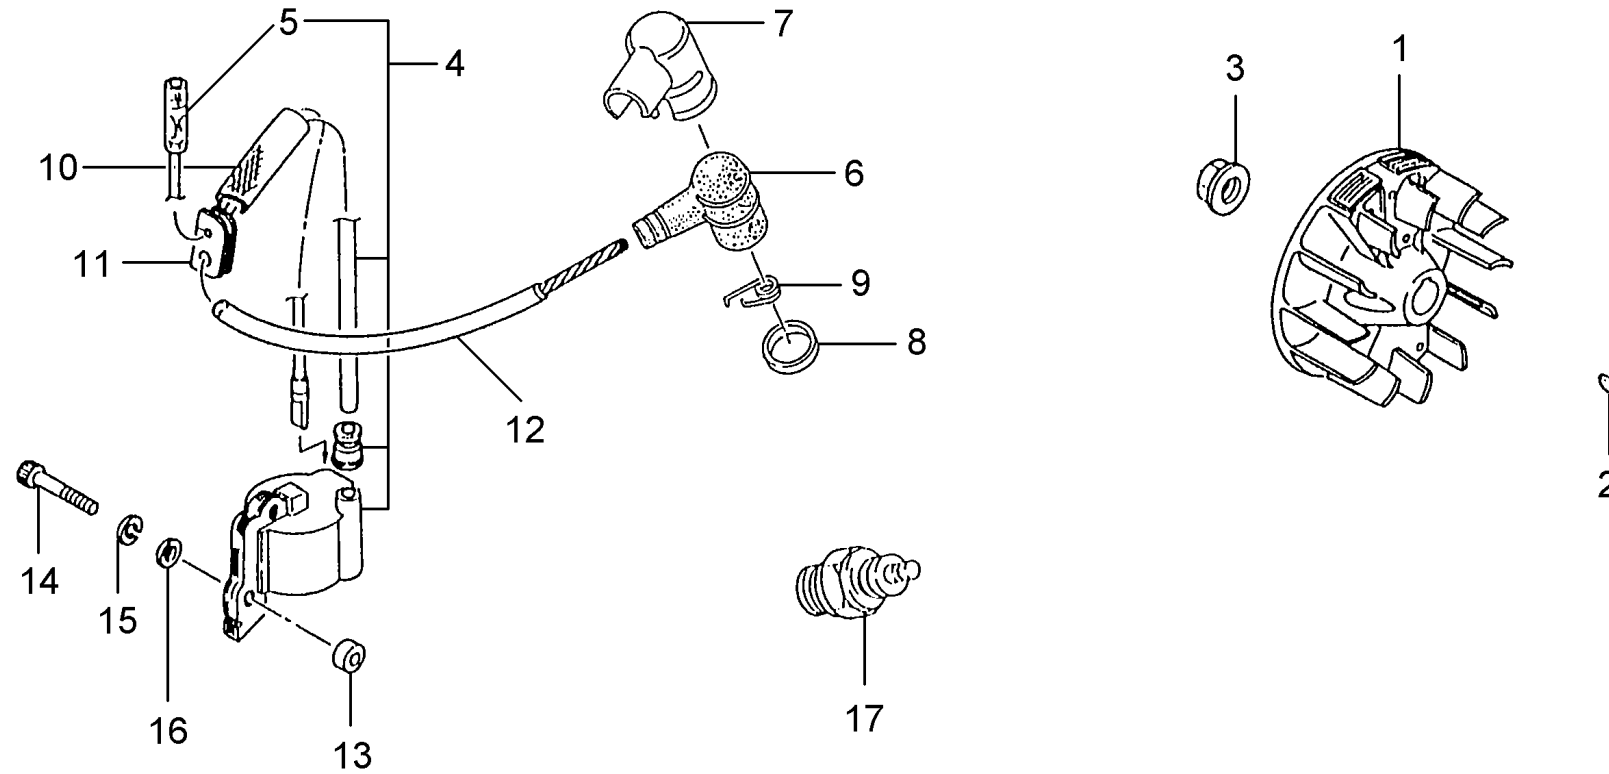

Kurbelgehäuse, Kupplg-Gehäuse

CD-Kennung: ETK Shindaiwa

Pos	Teilenummern	Benennung	Menge	ME	gültig von	gültig bis	Hinweis
1	SN20016-21111	 KURBELGEHÄUSEHÄLFTE (ANTRB)	1	STK			
2	SN20016-21120	KURBELGEHÄUSEHÄLFTE (ABTRB)	1	STK			
3	SN12492-40080	Arretierstift	1	STK			
4	SN12900-60010	RILLENKUGELLAGER	1	STK			
5	SN20000-21211	WELLENDICHTRING	2	STK			
6	SN22150-21250	WELLENDICHTRING	1	STK			
7	SN01020-05250	SCHRAUBE	3	STK			
8	SN70140-31111	KUPPLUNGSGEHÄUSE (NAB)	1	STK			
9	SN20016-31211	KUPPLUNGSTROMMEL	1	STK			
10	SN20000-31140	SICHERUNGSRING	1	STK			
11	SN20018-31410	VERBINDUNGSELEMENT	1	STK			
12	SN20018-31420	AV-Element	1	STK			
13	SN20018-31430	AV-Element	1	STK			
14	SN11023-05250	SCHRAUBE	1	STK			
15	SN20018-31460	Klemmscheibe	1	STK			
16	SN70135-31470	GEHÄUSE	1	STK			
17	SN70140-31480	 SCHRAUBE	1	STK			
18	SN11022-05350	SCHRAUBE	4	STK			
19	SN11022-05160	SCHRAUBE	2	STK			
20	SN70140-32111	Zylinderabdeckhaube	2	STK			
21	SN70140-32120	AUFKLEBER	1	STK			
22	SN20018-31250	VERSCHLUSSSCHRAUBE	1	STK			
23	SN20018-31260	ISOLIERSCHEIBE	1	STK			
24	SN20018-31270	SHELLE	1	STK			

Kurbelwelle, Kolben, Kupplung

CD-Kennung: ETK Shindaiwa

Pos	Teilenummern	Benennung	Menge	ME	gültig von	gültig bis	Hinweis
1	SN20075-41110	KOLBEN	1	STK			
2	SN20000-41210	VERDICHTUNGSRING	2	STK			
3	SN20016-41310	KOLBENBOLZEN	1	STK			
4	SN70030-41320	SPRENGRING	2	STK			
5	SN20016-41330	NADELKÄFIG	1	STK			
6	SN20016-41340	Anlaufscheibe	2	STK			
7	SN20016-42001	KURBELWELLE	1	STK			
8	SN20035-51111	Fliehkgewicht	1	STK			
9	SN20087-51210	Bundschraube	2	STK			
10	SN20035-51221	ZUGFEDER	2	STK			
11	SN22100-71430	SCHEIBE	1	STK			
12	SN20087-51231	Wellscheibe	2	STK			
13	SN20087-51101	Kupplung vollst.	2	STK			