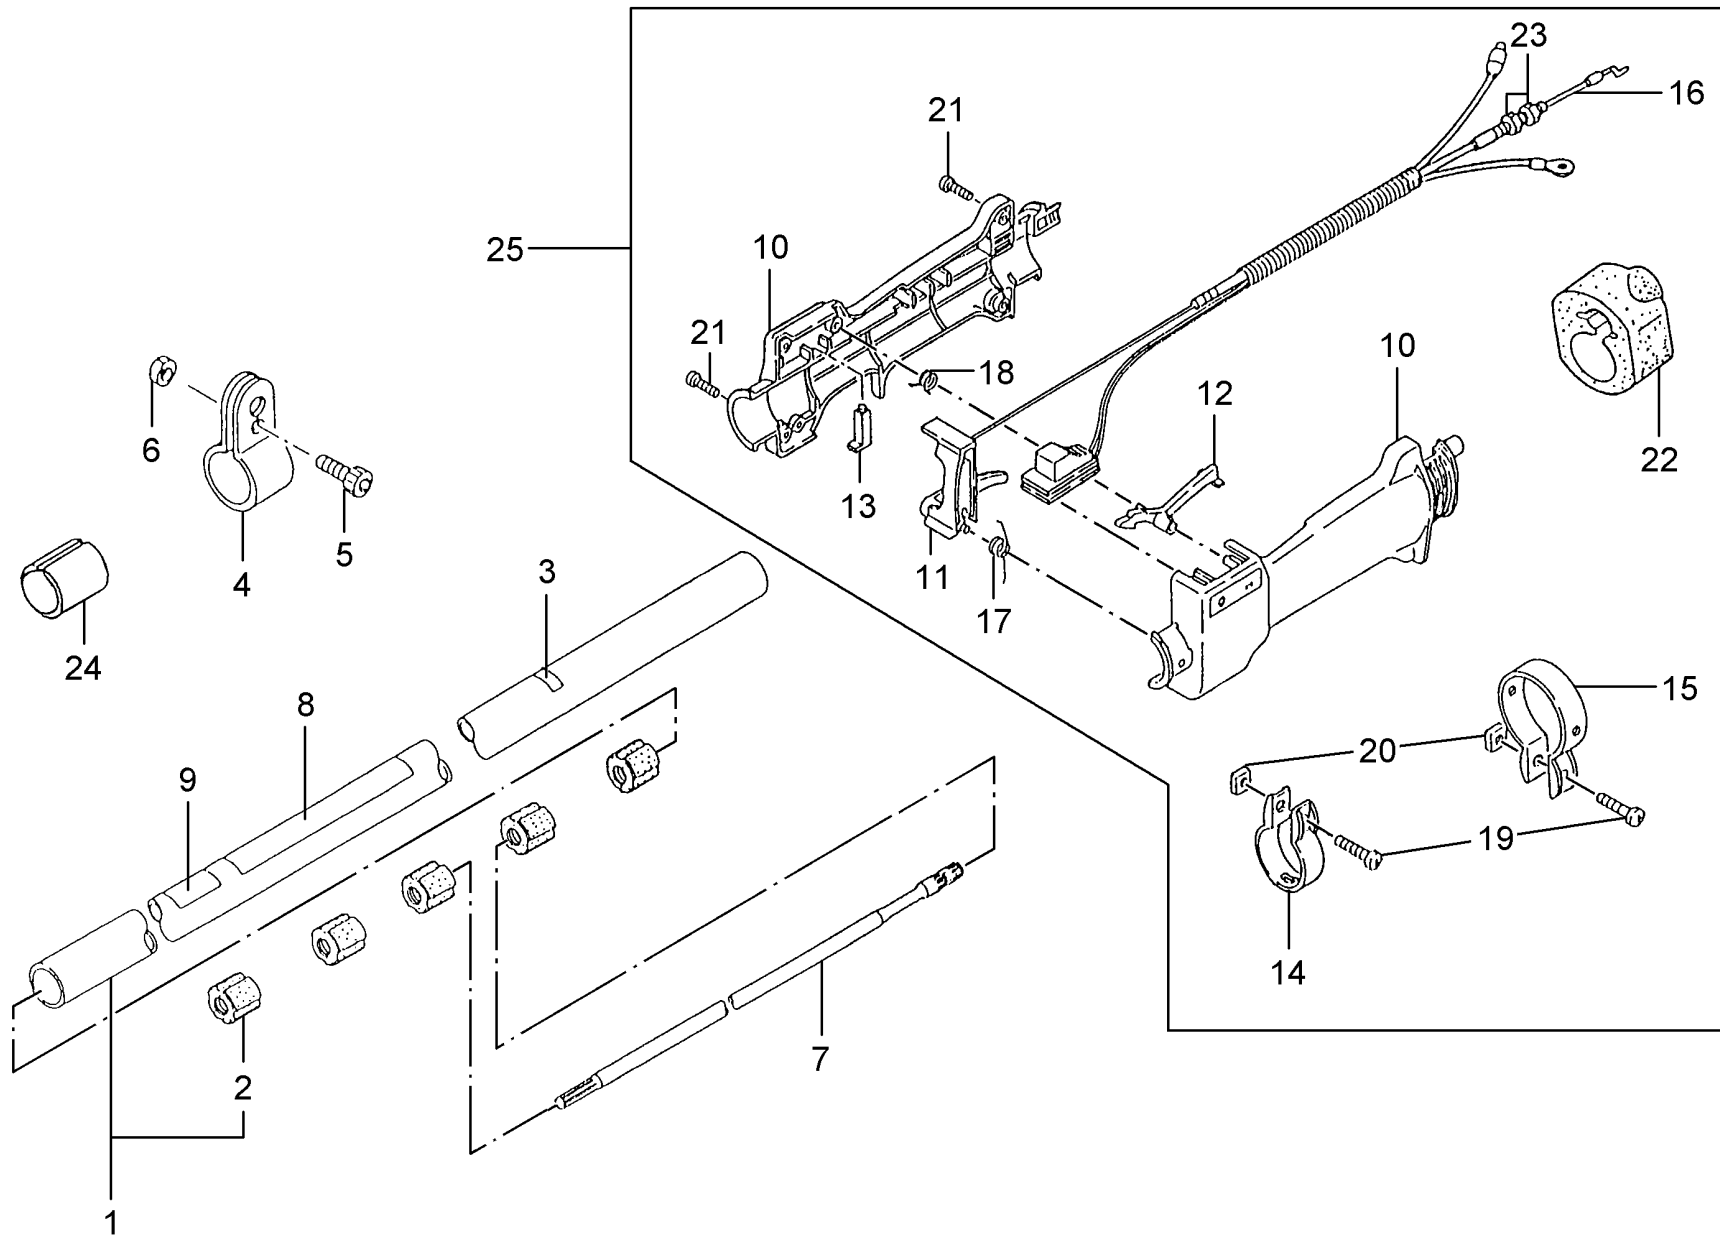

Pos	Teilenummern	Benennung	Menge	ME	gültig von	gültig bis	Hinweis
1	SN72432-12100	SCHUTZROHR VOLLST.	1	STK			
2	SN22035-12120	GLEITLAGER	5	STK			
3	SN72017-12150	Aufkleber	1	STK			
4	SN22410-12210	GURTHALTERUNG	1	STK			
5	SN01020-05120	SCHRAUBE	1	STK			
6	SN01500-05041	MUTTER	1	STK			
7	SN22070-12410	Antriebswelle	1	STK			
8	SN19422-00012	Aufkleber	1	STK			
9	SN19402-00084	Aufkleber	1	STK			
10	SN72511-12800	Handgriff	1	STK			
11	SN72430-12730	Gashebel	1	STK			
12	SN72430-12740	Gashebelsperre	1	STK			
13	SN72451-14550	HALBGASRASTE	1	STK			
14	SN72451-14560	SCHELLE	1	STK			
15	SN72430-12750	Schelle	1	STK			
16	SN72430-12760	Gaszug vollst.	1	STK			
17	SN72451-14580	SCHENKELFEDER	1	STK			
18	SN72451-14590	SCHENKELFEDER	1	STK			
19	SN11203-06200	SCHRAUBE	2	STK			
20	SN72451-14610	MUTTER	2	STK			
21	SN72451-14620	SCHRAUBE	4	STK			
22	SN72511-12190	Kabelschlaufe	1	STK			
23	SN01501-06041	MUTTER	2	STK			
24	SN22036-14130	Ausgleichhülse	1	STK			
25	SN72510-12700	Gasbetätigung vollst. siehe SN63076-62021	1	STK