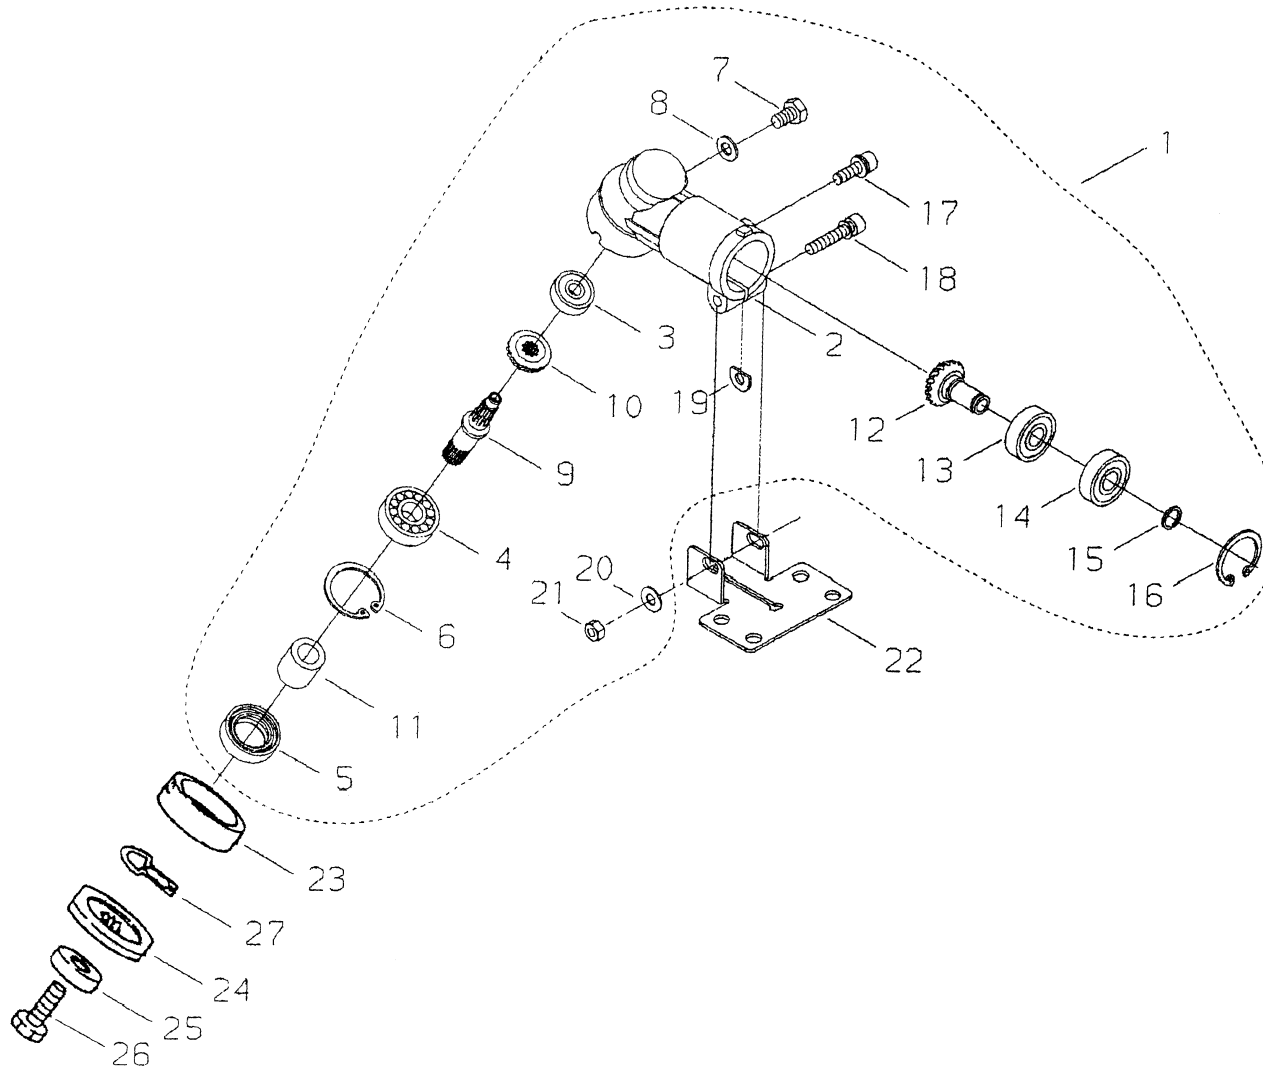

Pos	Teilenummern	Benennung	Menge	ME	gültig von	gültig bis	Hinweis
1	SN63026-63021	Winkelgetriebe vollst.	1	STK			
2	SN22035-13113	*GEARCASE	1				
3	SN02006-00626	Rillenkugellager 626D	1	STK			
4	SN20000-06000	Kugellager	1				
5	SN22035-13140	WELLENDICHTRING	1	STK			
6	SN02432-26120	SICHERUNGSRING	1	STK			
7	SN01014-06100	VERSCHLUSSSCHRAUBE	1	STK			
8	SN22000-13410	Dichtring	1	STK			
9	SN22410-13210	Getriebewelle	1	STK			
10	SN22035-13220	RITZEL	1	STK			
11	SN22035-13230	HÜLSE	1	STK			
12	SN22035-13391	Antriebsritzel	1	STK			
13	SN02000-00608	RILLENKUGELLAGER	1	STK			
14	SN02002-00608	RILLENKUGELLAGER 608 Z	1	STK			
15	SN22035-13340	SICHERUNGSRING	1	STK			
16	SN02432-22100	SICHERUNGSRING	1	STK			
17	SN11022-05160	SCHRAUBE	1	STK			
18	SN11022-05350	SCHRAUBE	1	STK			
19	SN22000-13420	KLEMMSCHEIBE	1	STK			
20	SN01610-05080	SCHEIBE	1	STK			
21	SN01500-05041	MUTTER	1	STK			
22	SN72480-16130	Befestigungsplatte	1	STK			
23	SN22035-13242	Druckteller	1	STK			
24	SN22410-13251	Druckscheibe	1	STK			
25	SN22035-13290	SCHUTZTELLER	1	STK			
26	SN22035-13271	SCHRAUBE	1	STK			
27	SN22410-13530	SICHERUNGSSPANGE	1	STK