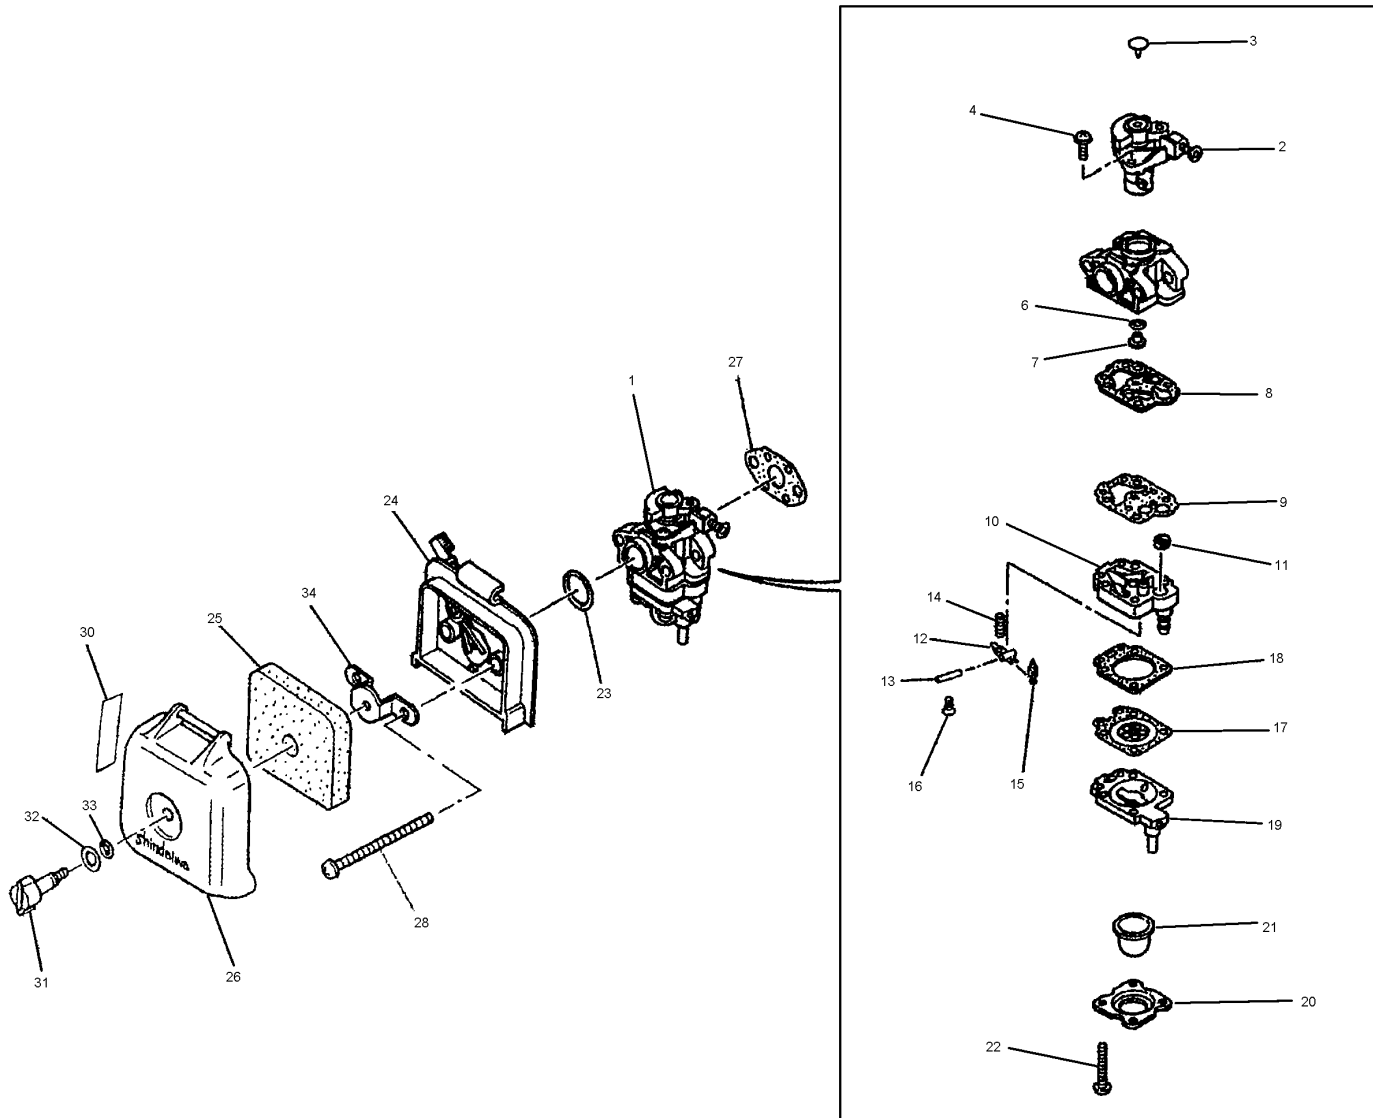

Vergaser , Luftfilter ab BJ. 1999>

CD-Kennung: ETK Shindaiwa

Pos	Teilenummern	Benennung	Menge	ME	gültig von	gültig bis	Hinweis
1	SN20016-81021	VERGASER	1	STK			
2	SN20016-81180	Drehkolben	1	STK			
3	SN22154-81270	STIFT	1	STK			
4	SN70064-81290	SCHRAUBE	2	STK			
6	SN70097-81220	Dichtring	1	STK			
7	SN70064-81230	Hauptdüse	1	STK			
8	SN70097-81310	Dichtung	1	STK			
9	SN70097-81320	MEMBRANE	1	STK			
10	SN20016-81410	VERGASERMODUL	1	STK			
11	SN70030-81380	SIEB	1	STK			
12	SN22100-81230	Einlassregelhebel	1	STK			
13	SN22100-81250	Achse	1	STK			
14	SN20016-81270	Feder	1	STK			
15	SN20036-81440	Einlassnadel	1	STK			
16	SN20016-81450	SCHRAUBE	1	STK			
17	SN22100-81260	REGELMEMBRANE	1	STK			
18	SN20016-81280	Dichtung	1	STK			
19	SN20016-81420	VERGASERMODUL	1	STK			
20	SN20016-81510	Abschlussdeckel	1	STK			
21	SN20036-81670	PRIMER	1	STK			
22	SN20016-81140	SCHRAUBE	4	STK			
23	SN20016-81250	Dichtring	1	STK			
24	SN70140-81710	Filtergehäuse	1	STK			
25	SN20018-81750	LUFTFILTER	1	STK			
26	SN70140-81760	Filterdeckel	1	STK			
27	SN20016-81530	Dichtung	1	STK			
28	SN70140-81810	Schraube	2	STK			
30	SN19404-00008	AUFKLEBER -CHOKE-	1	STK			
31	SN20115-81780	Rändelschraube	1	STK