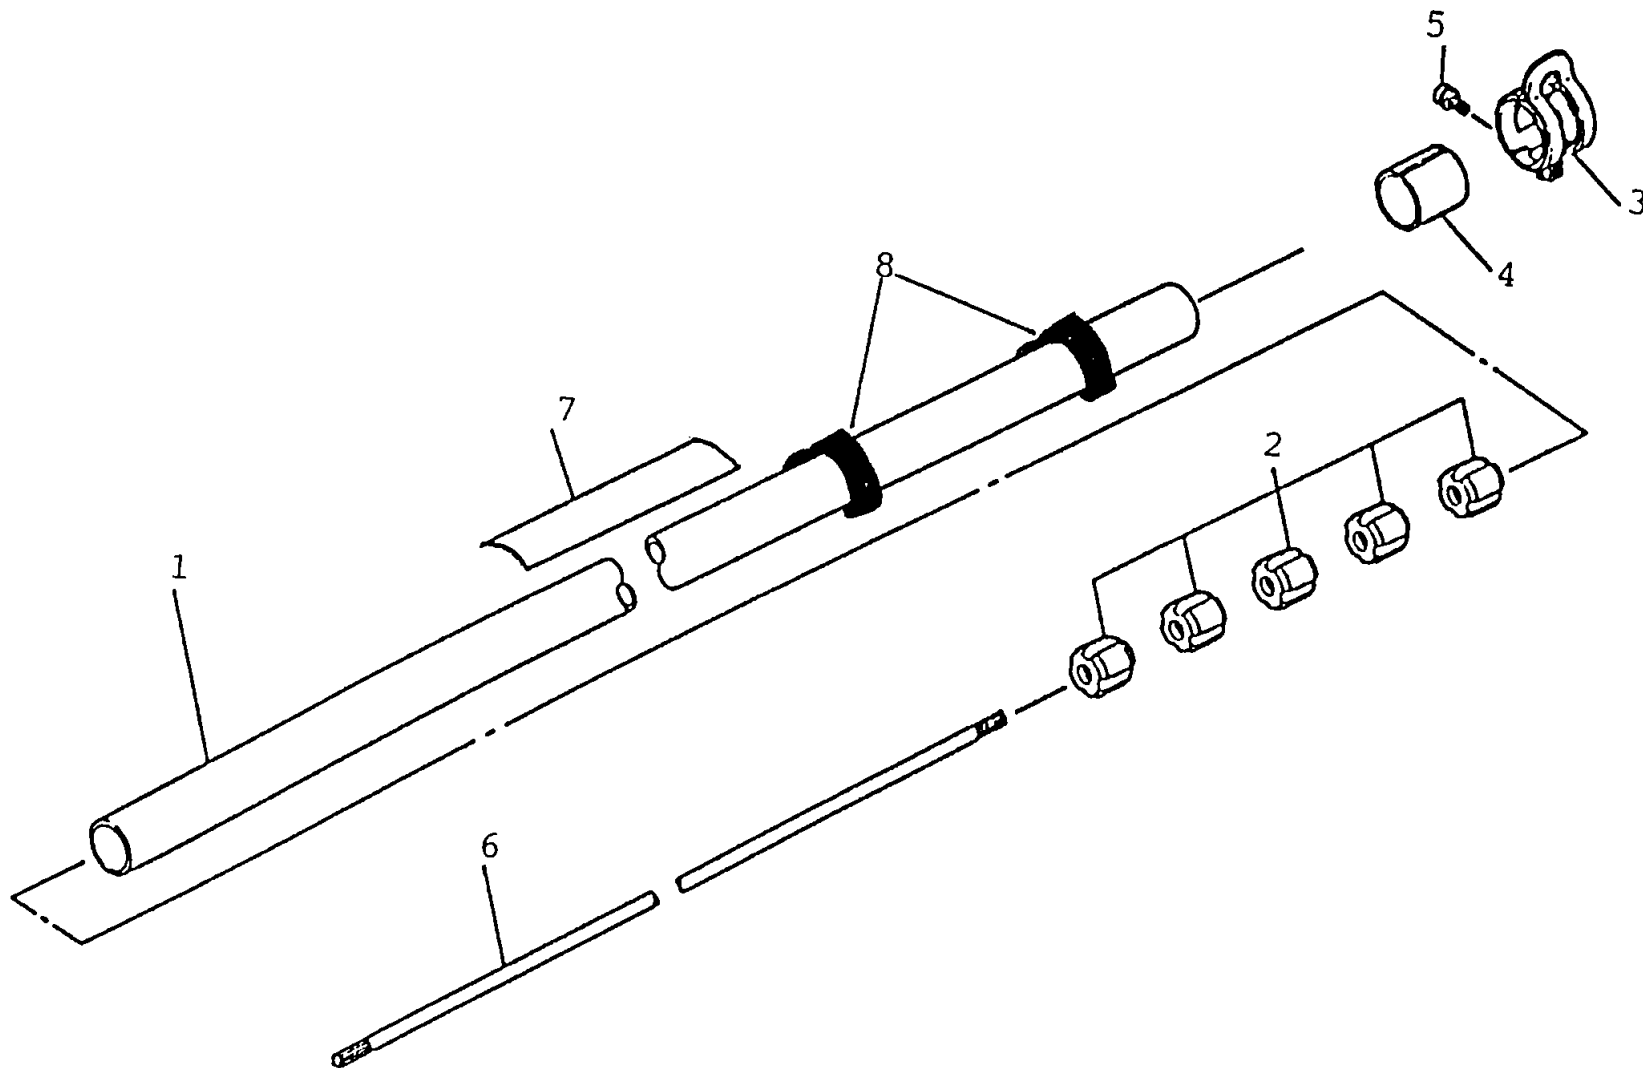

Kraftstofftank

CD-Kennung: ETK Shindaiwa

Pos	Teilenummern	Benennung	Menge	ME	gültig von	gültig bis	Hinweis
1	SN20035-85111	KRAFTSTOFFTANK	1	STK			
2	SN20040-85210	TANKVERSCHLUSS	1	STK			
3	SN20040-85220	Dichtring	1	STK			
4	SN20040-85230	Einsatz	1	STK			
5	SN20040-85260	Entlüftungsventil	1	STK			
6	SN20035-85310	KRAFTSTOFFSCHLAUCH M.PRIMER	1	STK			
7	SN20000-85321	WINKELSTUTZEN	1	STK			
8	SN20000-85350	SCHELLE	2	STK			
9	SN70030-85410	GEWICHT	1	STK			
10	SN70030-85420	KRAFTSTOFF-FILTER	1	STK			
11	SN70030-85430	SIEB	1	STK			
12	SN70030-85440	HALTER	1	STK			
13	SN20000-85440	VENTIL	1	STK			
14	SN20035-85450	SAUGSCHLAUCH (NML) siehe SN20011-85400 Saugkopf	1	STK			
15	SN20000-85350	SCHELLE	1	STK			
16	SN20035-86110	TANKHALTER	1	STK			
17	SN20035-86120	AV-Element	4	STK			
18	SN20040-85200	Tankverschluss Voll	1	STK			
19	SN20035-85400	SAUGKOPF Voll.	1	STK