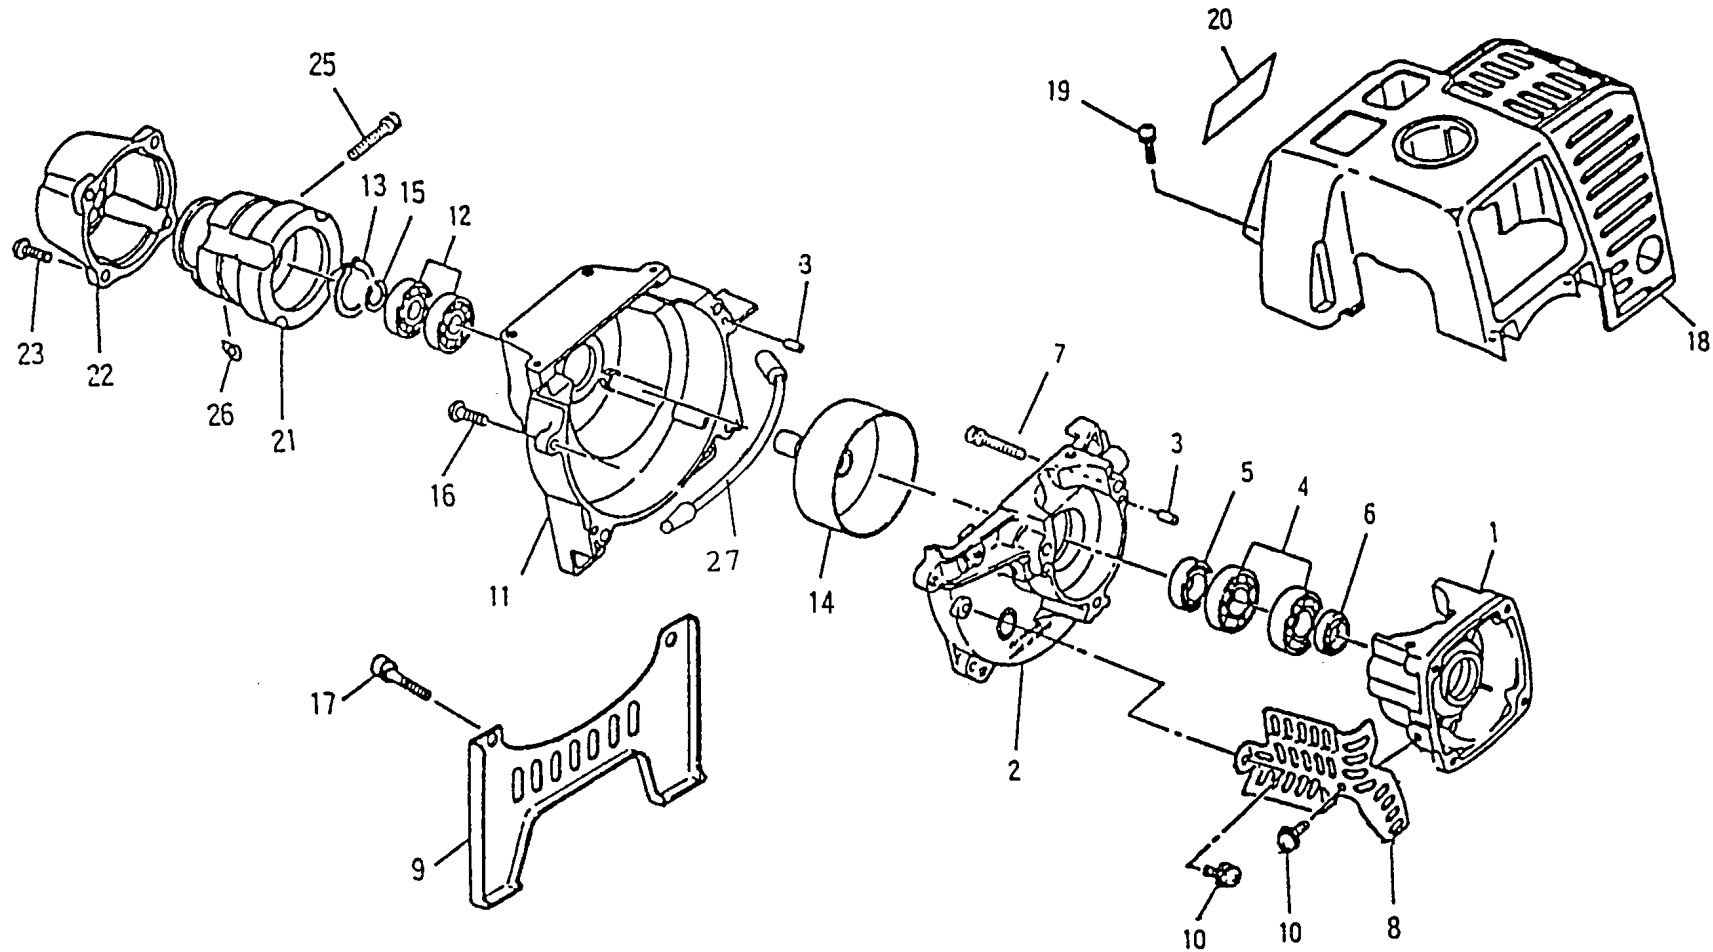

Zylinder u. Schalldämpfer

CD-Kennung: ETK Shindaiwa

Pos		Teilenummern		Benennung	Menge	ME	gültig von	gültig bis	Hinweis
1		SN20075-12110		ZYLINDER	1	STK			
2		SN20035-12120		ZYLINDERDICHTUNG	1	STK			
3		SN11022-05250		SCHRAUBE	2	STK			
4		SN20074-12210		Flansch	1	STK			
5		SN20035-12220		Dichtung	1	STK			
6		SN20011-12260		MUTTER	2	STK			
7		SN11022-05200		SCHRAUBE	2	STK			
8		SN20035-15112		SCHALLDÄMPFER	1	STK			
9		SN20035-15121		ISOLIERDICHTUNG	1	STK			
10		SN01020-05550		SCHRAUBE	2	STK			
11		SN11206-05120		SCHRAUBE	1	STK			
12		SN01610-05080		SCHEIBE	2	STK			

Kurbelwelle, Kolben, Kupplg.

CD-Kennung: ETK Shindaiwa

Pos	Teilenummern	Benennung	Menge	ME	gültig von	gültig bis	Hinweis
1	SN20075-41110	KOLBEN	1	STK			
2	SN20000-41210	VERDICHTUNGSRING	2	STK			
3	SN20075-41311	Kolbenbolzen	1	STK			
4	SN70030-41320	SPRENGRING	2	STK			
5	SN70030-41330	NADELKÄFIG	1	STK			
6	SN70030-41340	Anlaufscheibe	2	STK			
7	SN20035-42000	KURBELWELLE	1	STK			
8	SN20035-51110	Fliehkewicht	2	STK			
9	SN20000-51212	Bundschrabe	2	STK			
10	SN20035-51221	ZUGFEDER	1	STK			
11	SN22100-71430	SCHEIBE	2	STK			
12	SN20035-51100	Kupplung vollst.	1	STK			