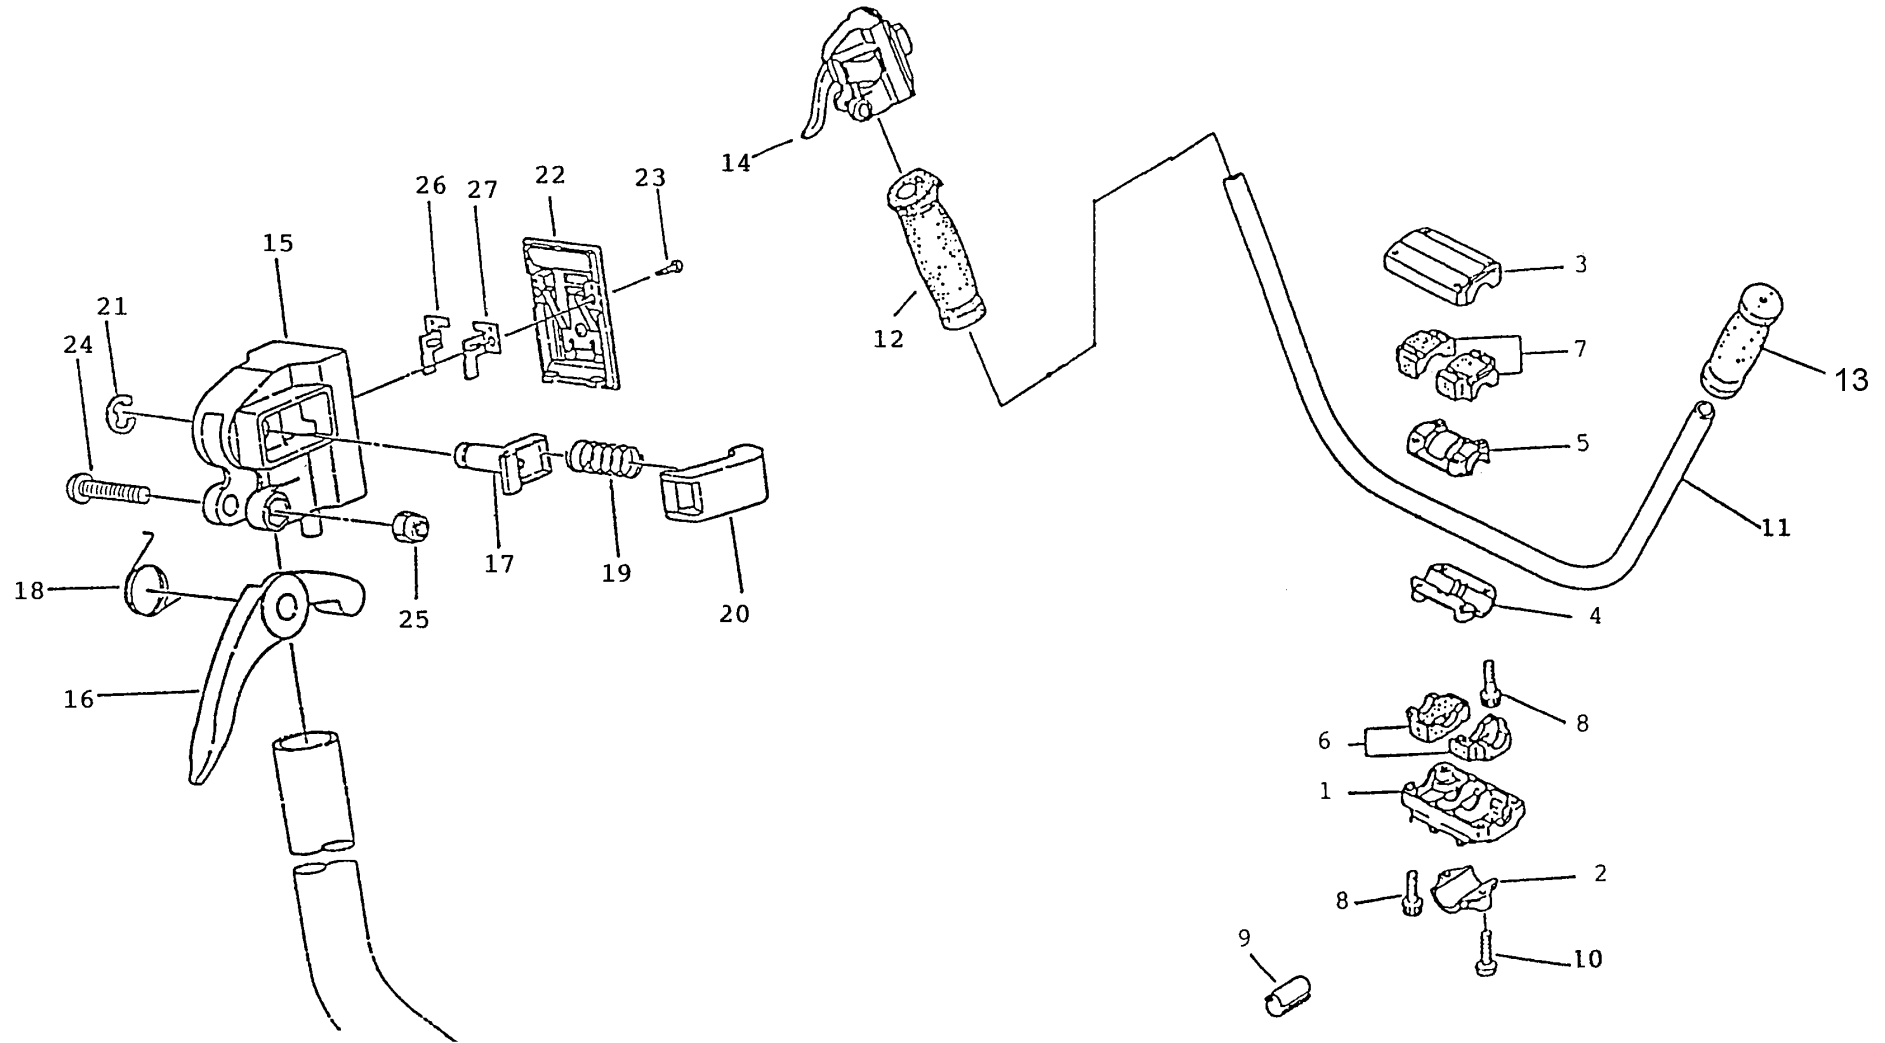

Kraftstofftank

CD-Kennung: ETK Shindaiwa

Pos	Teilenummern	Benennung	Menge	ME	gültig von	gültig bis	Hinweis
1	SN20035-85111	KRAFTSTOFFTANK	1	STK			
2	SN20040-85210	TANKVERSCHLUSS	1	STK			
3	SN20040-85220	Dichtring	1	STK			
4	SN20040-85230	Einsatz	1	STK			
5	SN20040-85260	Entlüftungsventil	1	STK			
6	SN20035-85310	KRAFTSTOFFSCHLAUCH M.PRIMER	1	STK			
7	SN20000-85321	WINKELSTUTZEN	1	STK			
8	SN20000-85350	SCHELLE	2	STK			
9	SN70030-85410	GEWICHT	1	STK			
10	SN70030-85420	KRAFTSTOFF-FILTER	1	STK			
11	SN70030-85430	SIEB	1	STK			
12	SN70030-85440	HALTER	1	STK			
13	SN20000-85440	VENTIL	1	STK			
14	SN20035-85450	 SAUGSCHLAUCH (NML) siehe SN20011-85400 Saugkopf	1	STK			
15	SN20000-85350	SCHELLE	1	STK			
16	SN20035-86110	TANKHALTER	1	STK			
17	SN20035-86120	AV-Element	4	STK			
18	SN20040-85200	Tankverschluss Voll	1	STK			
19	SN20035-85400	SAUGKOPF Voll.	1	STK			

Schutzrohr,Antriebswelle

CD-Kennung: ETK Shindaiwa

Pos		Teilenummern		Benennung	Menge	ME	gültig von	gültig bis	Hinweis
1		SN72444-12100		SCHUTZROHR VOLLST.	1	STK			
2		SN22035-12120		GLEITLAGER	5	STK			
3		SN22035-12210		GURTHALTERUNG	1	STK			
4		SN22035-12220		Ausgleichshülse	1	STK			
5		SN11206-05120		SCHRAUBE	1	STK			
6		SN22035-12410		Antriebswelle	1	STK			
7		SN724443-12510		Aufkleber	1				
8		SN72444-12190		KABELSCHLAUFE	2	STK			