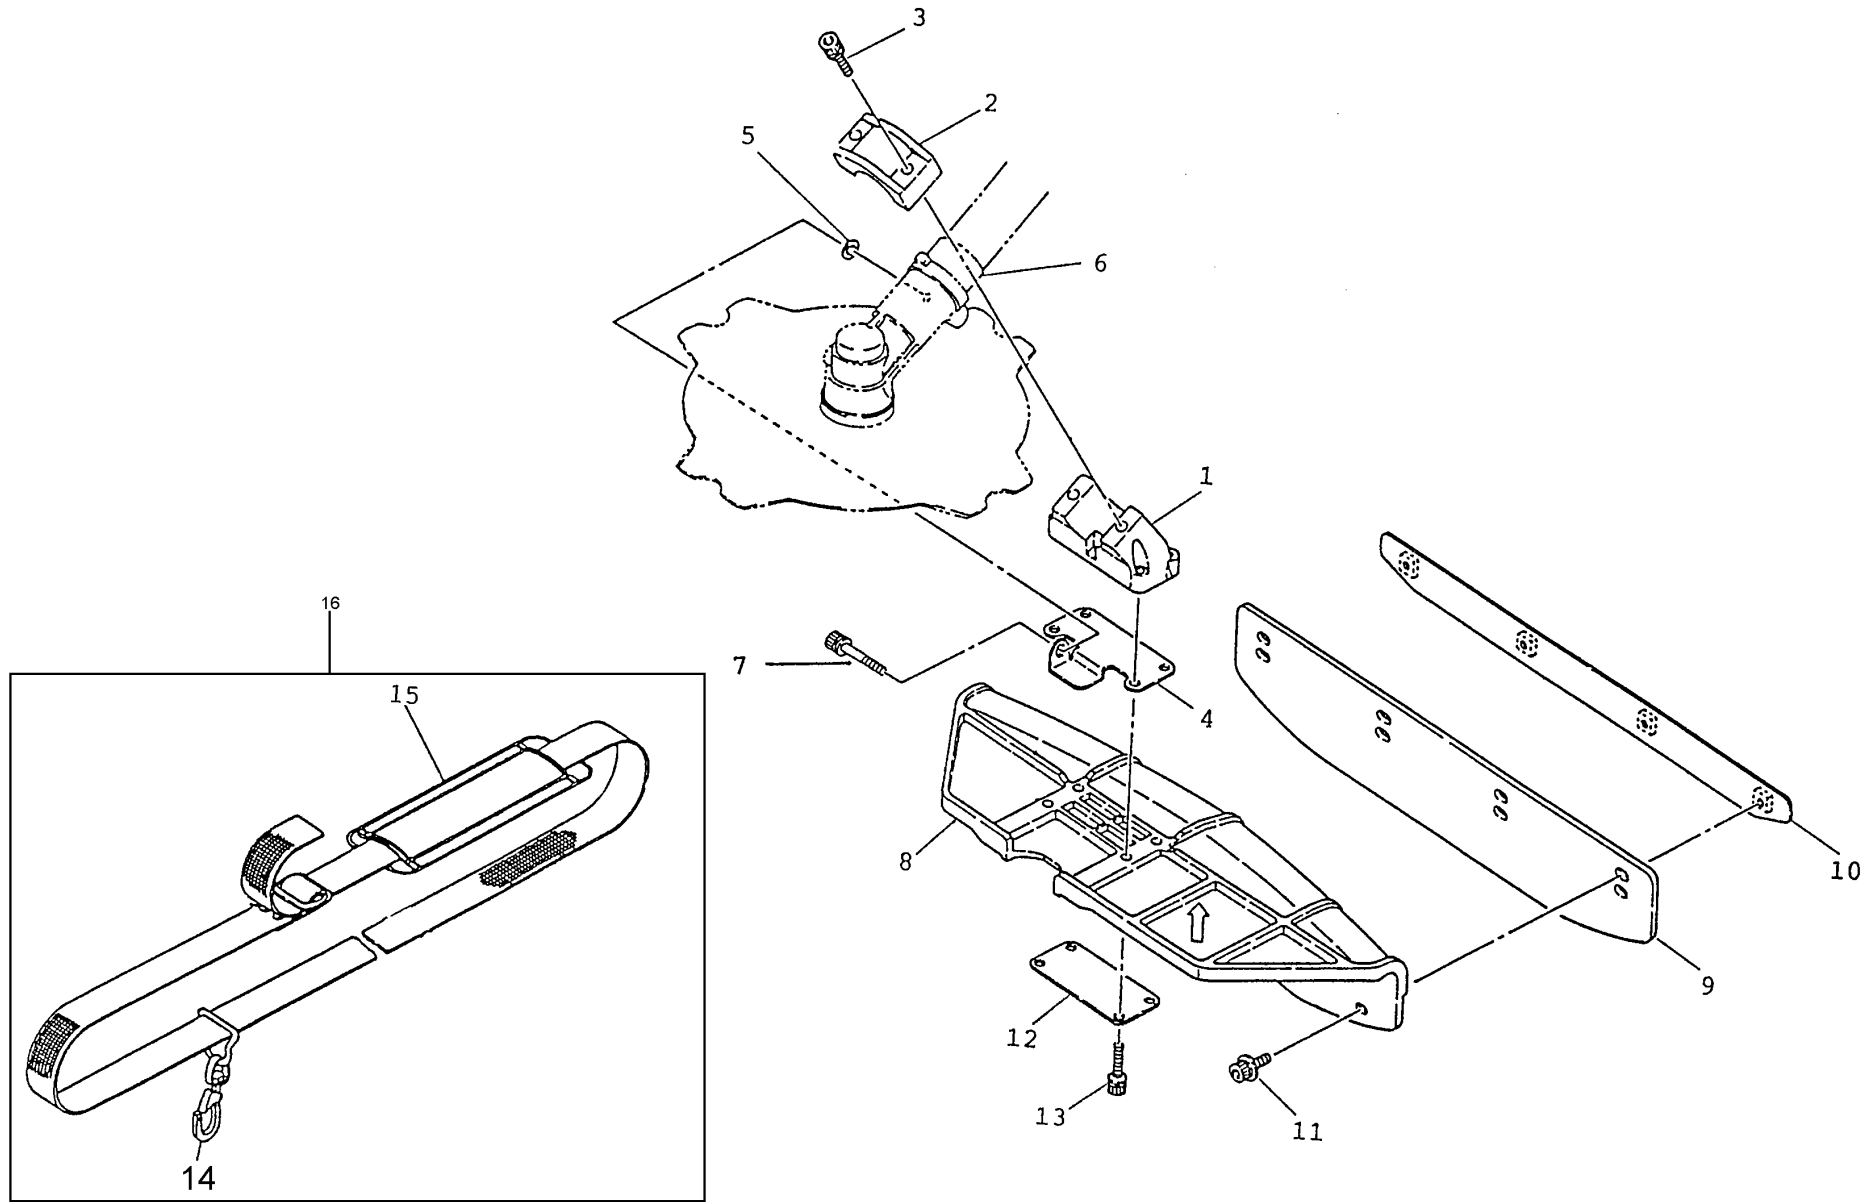

Getriebe

CD-Kennung: ETK Shindaiwa

Pos	Teilenummern	Benennung	Menge	ME	gültig von	gültig bis	Hinweis
1	SN72444-13110	Getriebegehäuse	1	STK			
2	SN02006-00626	Rillenkugellager 626D	1	STK			
3	SN02000-06000	RILLENKUGELLAGER 6000	1	STK			
4	SN22035-13140	WELLENDICHTRING	1	STK			
5	SN02432-26120	SICHERUNGSRING	1	STK			
6	SN01014-06100	VERSCHLUSSSCHRAUBE	1	STK			
7	SN22000-13410	Dichtring	1	STK			
8	SN22035-13211	GETRIEBEWELLE, siehe SN22035-13211	1	STK			
9	SN22035-13220	RITZEL	1	STK			
10	SN22035-13230	HÜLSE	1	STK			
11	SN22035-13390	Antriebsritzel	1	STK			
12	SN22035-13320	RING	1	STK			
13	SN22035-13330	SICHERUNGSRING	1	STK			
14	SN02000-00608	RILLENKUGELLAGER	1	STK			
15	SN02002-00608	RILLENKUGELLAGER 608 Z	1	STK			
16	SN22035-13340	SICHERUNGSRING	1	STK			
17	SN02432-22100	SICHERUNGSRING	1	STK			
18	SN11206-05120	SCHRAUBE	1	STK			
19	SN11023-05300	SCHRAUBE (NML)	1	STK			
20	SN22000-13420	KLEMMSCHEIBE	1	STK			
21	SN22035-13242	Druckteller	1	STK			
22	SN22035-13251	Druckscheibe	1	STK			
23	SN72444-13290	LAUFTELLER	1	STK			
24	SN22035-13271	SCHRAUBE	1	STK			
25	SN22410-13011	Winkelgetriebe vollst.	1	STK