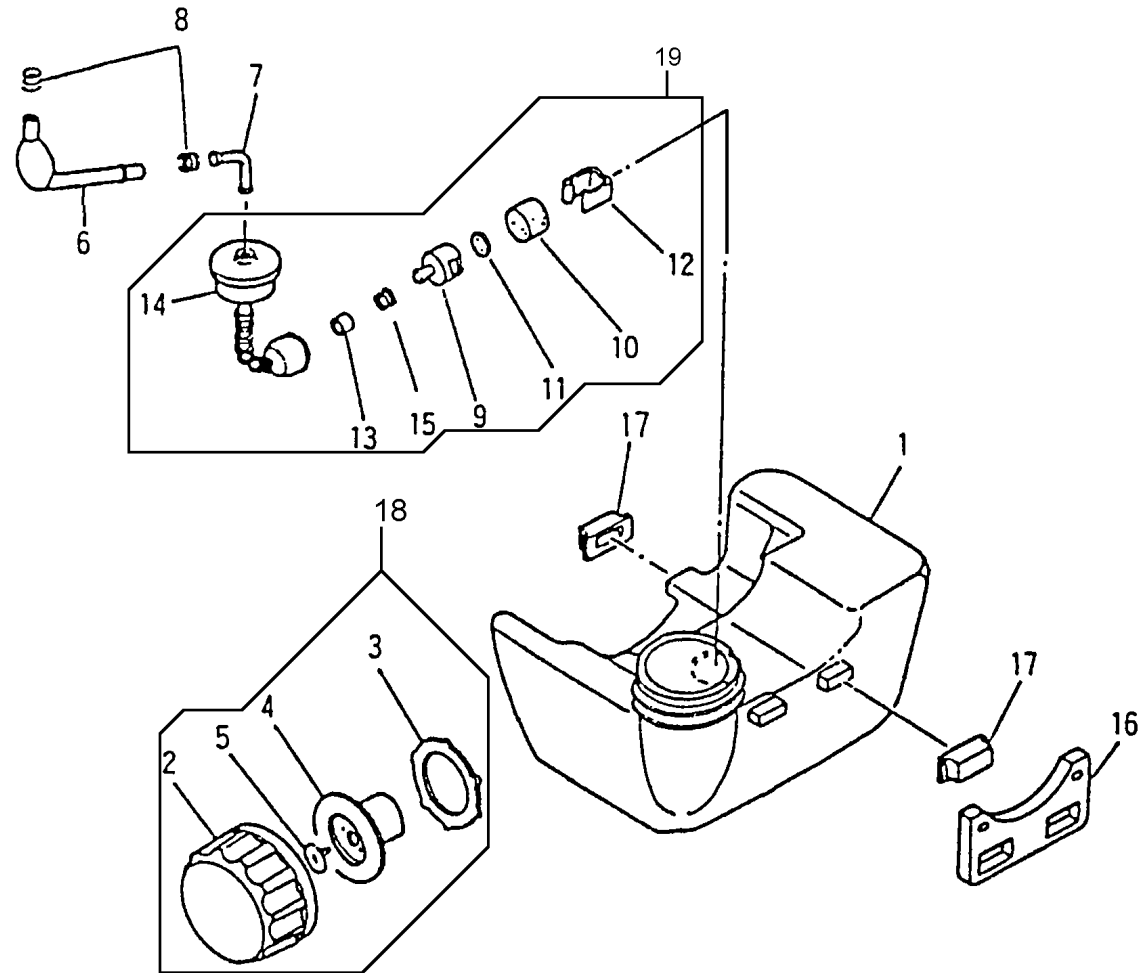

Kraftstofftank

CD-Kennung: ETK Shindaiwa

Pos	Teilenummern	Benennung	Menge	ME	gültig von	gültig bis	Hinweis
1	SN20035-85111	KRAFTSTOFFTANK	1	STK			
2	SN20040-85210	TANKVERSCHLUSS	1	STK			
3	SN20040-85220	Dichtring	1	STK			
4	SN20040-85230	Einsatz	1	STK			
5	SN20040-85260	Entlüftungsventil	1	STK			
6	SN20035-85310	KRAFTSTOFFSCHLAUCH M.PRIMER	1	STK			
7	SN20000-85321	WINKELSTUTZEN	1	STK			
8	SN20000-85350	SCHELLE	2	STK			
9	SN70030-85410	GEWICHT	1	STK			
10	SN70030-85420	KRAFTSTOFF-FILTER	1	STK			
11	SN70030-85430	SIEB	1	STK			
12	SN70030-85440	HALTER	1	STK			
13	SN20000-85440	VENTIL	1	STK			
14	SN20035-85450	SAUGSCHLAUCH (NML) siehe SN20011-85400 Saugkopf	1	STK			
15	SN20000-85350	SCHELLE	1	STK			
16	SN20035-86110	TANKHALTER	1	STK			
17	SN20035-86120	AV-Element	4	STK			
18	SN20040-85200	Tankverschluss Voll	1	STK			
19	SN20035-85400	SAUGKOPF Voll.	1	STK