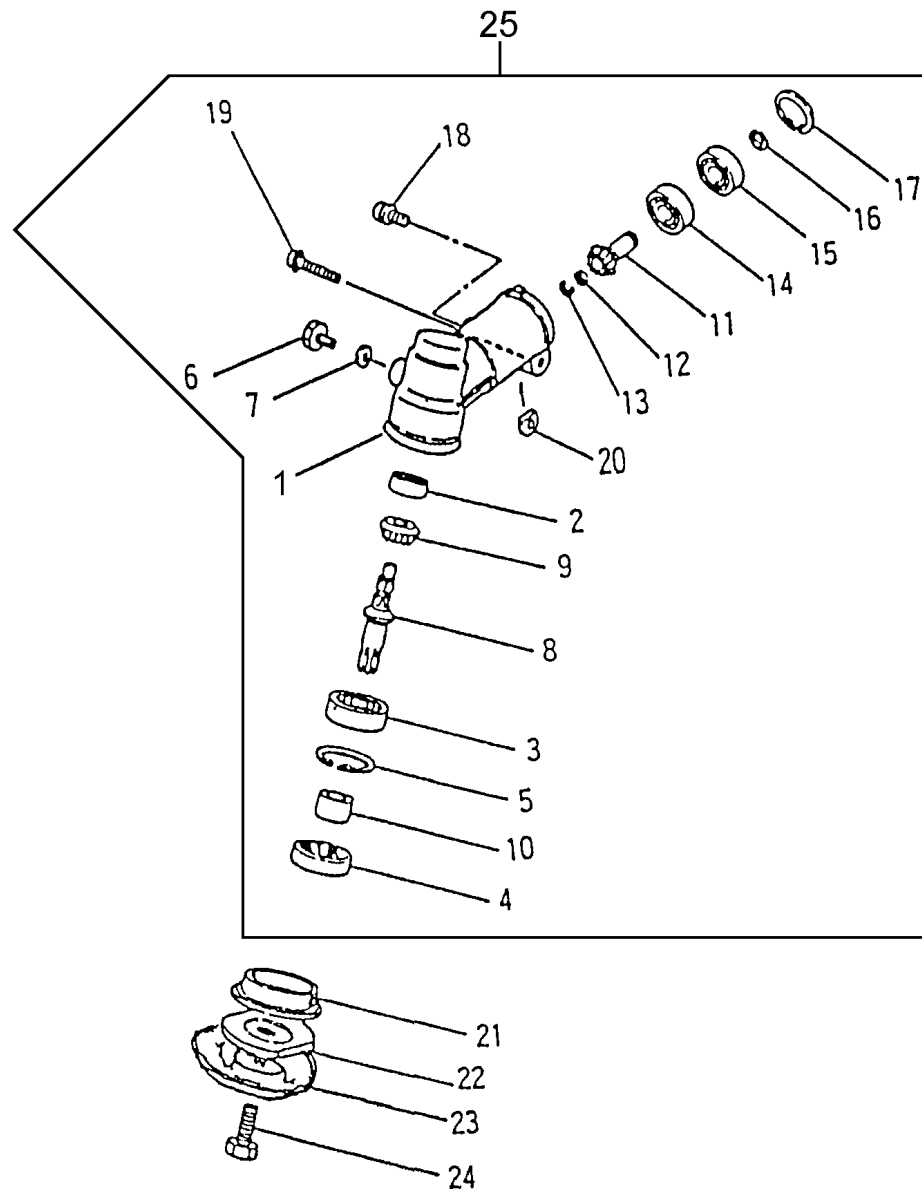

Schutzrohr,Antriebswelle

CD-Kennung: ETK Shindaiwa

Pos		Teilenummern		Benennung	Menge	ME	gültig von	gültig bis	Hinweis
1		SN72444-12100		SCHUTZROHR VOLLST.	1	STK			
2		SN22035-12120		GLEITLAGER	5	STK			
3		SN22035-12210		GURTHALTERUNG	1	STK			
4		SN22035-12220		Ausgleichshülse	1	STK			
5		SN11206-05120		SCHRAUBE	1	STK			
6		SN22035-12410		Antriebswelle	1	STK			
7		SN724443-12510		Aufkleber	1				
8		SN72444-12190		KABELSCHLAUFE	2	STK			

Zweihandgriff u. Gasbetätigung

CD-Kennung: ETK Shindaiwa

Pos	Teilenummern		Benennung	Menge	ME	gültig von	gültig bis	Hinweis
1	SN72017-14110		GRIFFSCHALE UNTEN	1	STK			
2	SN72017-14120		GRIFFROHRHALTER	1	STK			
3	SN72017-14130		GRIFFSCHALE OBEN	1	STK			
4	SN22015-14140		KLEMMSCHALE UNTEN	1	STK			
5	SN22015-14150		KLEMMSCHALE OBEN	1	STK			
6	SN22015-14160		AV-Element unten	2	STK			
7	SN22015-14170		AV-Element oben	2	STK			
8	SN11022-05250		SCHRAUBE	8	STK			
9	SN72444-14190		Ausgleichschale	2	STK			
10	SN11210-06250		SCHRAUBE	2	STK			
11	SN72447-14200		ZWEIHANDGRIFF VOLLST. (NML)	1	STK			
12	SN72447-14220		HANDGRIFF RECHTS	1	STK			
13	SN22015-14230		HANDGRIFF LINKS	1	STK			
14	SN72447-14300		Gasbet.vollst. (NML) C23/B45	1	STK			
15	SN72447-14720		SCHALTERGEHÄUSE (NML)	1	STK			
16	SN72447-14730		Gashebel (NML) C23/B45	1	STK			
17	SN72435-12740		SCHALTWELLE	1	STK			
18	SN72435-12750		SCHENKELFEDER	1	STK			
19	SN72435-12760		Feder	1	STK			
20	SN72435-12770		HALBGASKNOPF	1	STK			
21	SN72435-12780		SICHERUNGSRING	1	STK			
22	SN72447-14830		SCHALTER	1	STK			
23	SN72447-14890		SCHRAUBE	2	STK			
24	SN11203-05250		SCHRAUBE	1	STK			
25	SN72447-14950		SICHERUNGSMUTTER	1	STK			
26	SN72447-14960		KONTAKTPLATTE, RECHTS (NML)	1	STK			
27	SN72447-14970		KONTAKTPLATTE, LINKS (NML)	1	STK			