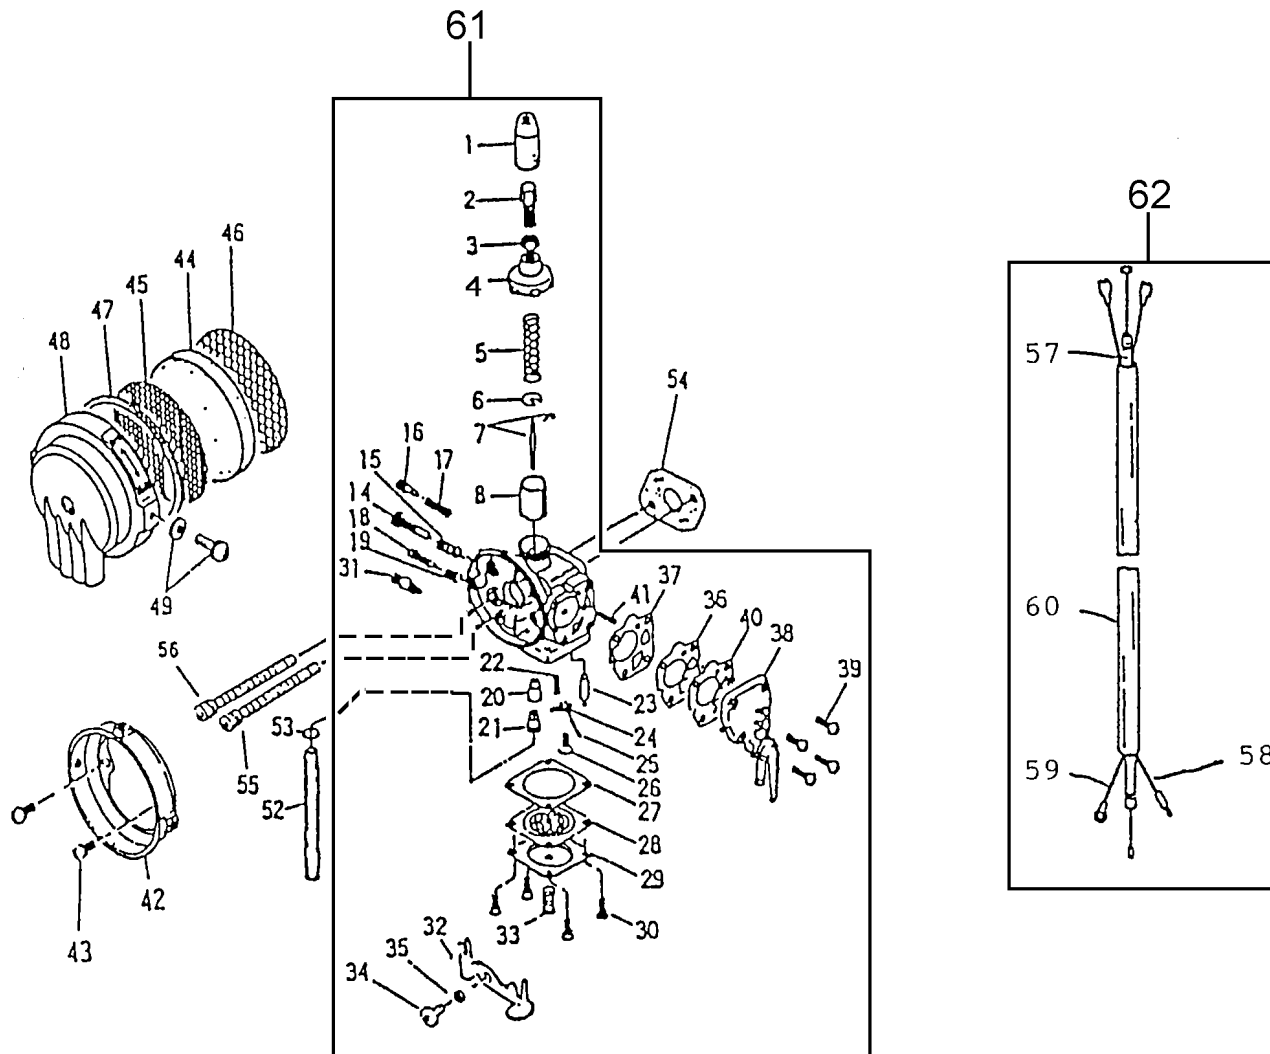

Kurbelwelle, Kolben, Kupplg.

CD-Kennung: ETK Shindaiwa

Pos	Teilenummern	Benennung	Menge	ME	gültig von	gültig bis	Hinweis
1	SN20075-41110	KOLBEN	1	STK			
2	SN20000-41210	VERDICHTUNGSRING	2	STK			
3	SN20075-41311	Kolbenbolzen	1	STK			
4	SN70030-41320	SPRENGRING	2	STK			
5	SN70030-41330	NADELKÄFIG	1	STK			
6	SN70030-41340	Anlaufscheibe	2	STK			
7	SN20035-42000	KURBELWELLE	1	STK			
8	SN20035-51110	Fliehkewicht	2	STK			
9	SN20000-51212	Bundschrabe	2	STK			
10	SN20035-51221	ZUGFEDER	1	STK			
11	SN22100-71430	SCHEIBE	2	STK			
12	SN20035-51100	Kupplung vollst.	1	STK			

Anwerfvorrichtung

CD-Kennung: ETK Shindaiwa

Pos	Teilenummern	Benennung	Menge	ME	gültig von	gültig bis	Hinweis
1	SN70036-75110	STARTERGEHÄUSE	1	STK			
2	SN70036-75116	 AUFKLEBER	1	STK			
3	SN70030-75120	SEILROLLE	1	STK			
4	SN70030-75130	RÜCKHOLFEDER	1	STK			
5	SN70030-75140	SCHEIBE	1	STK			
6	SN22035-75170	Schraube	1				
7	SN70030-75160	Anwerfseil	1	STK			
8	SN20035-75180	SEILFÜHRUNGSBUCHSE	1	STK			
9	SN20000-75190	Anwerfgriff	1	STK			
10	SN70030-75210	MITNEHMER	1	STK			
11	SN70030-75220	KLINKE	1	STK			
12	SN20035-75230	SCHENKELFEDER	1	STK			
13	SN70030-75240	SICHERUNGSRING	1	STK			
14	SN20035-43230	MUTTER	1	STK			
15	SN20040-31330	SCHRAUBE	2	STK			
16	SN11206-04200	SCHRAUBE	2	STK			
17	SN70036-75000	Anwerfvorrichtung vollst.	1	STK			