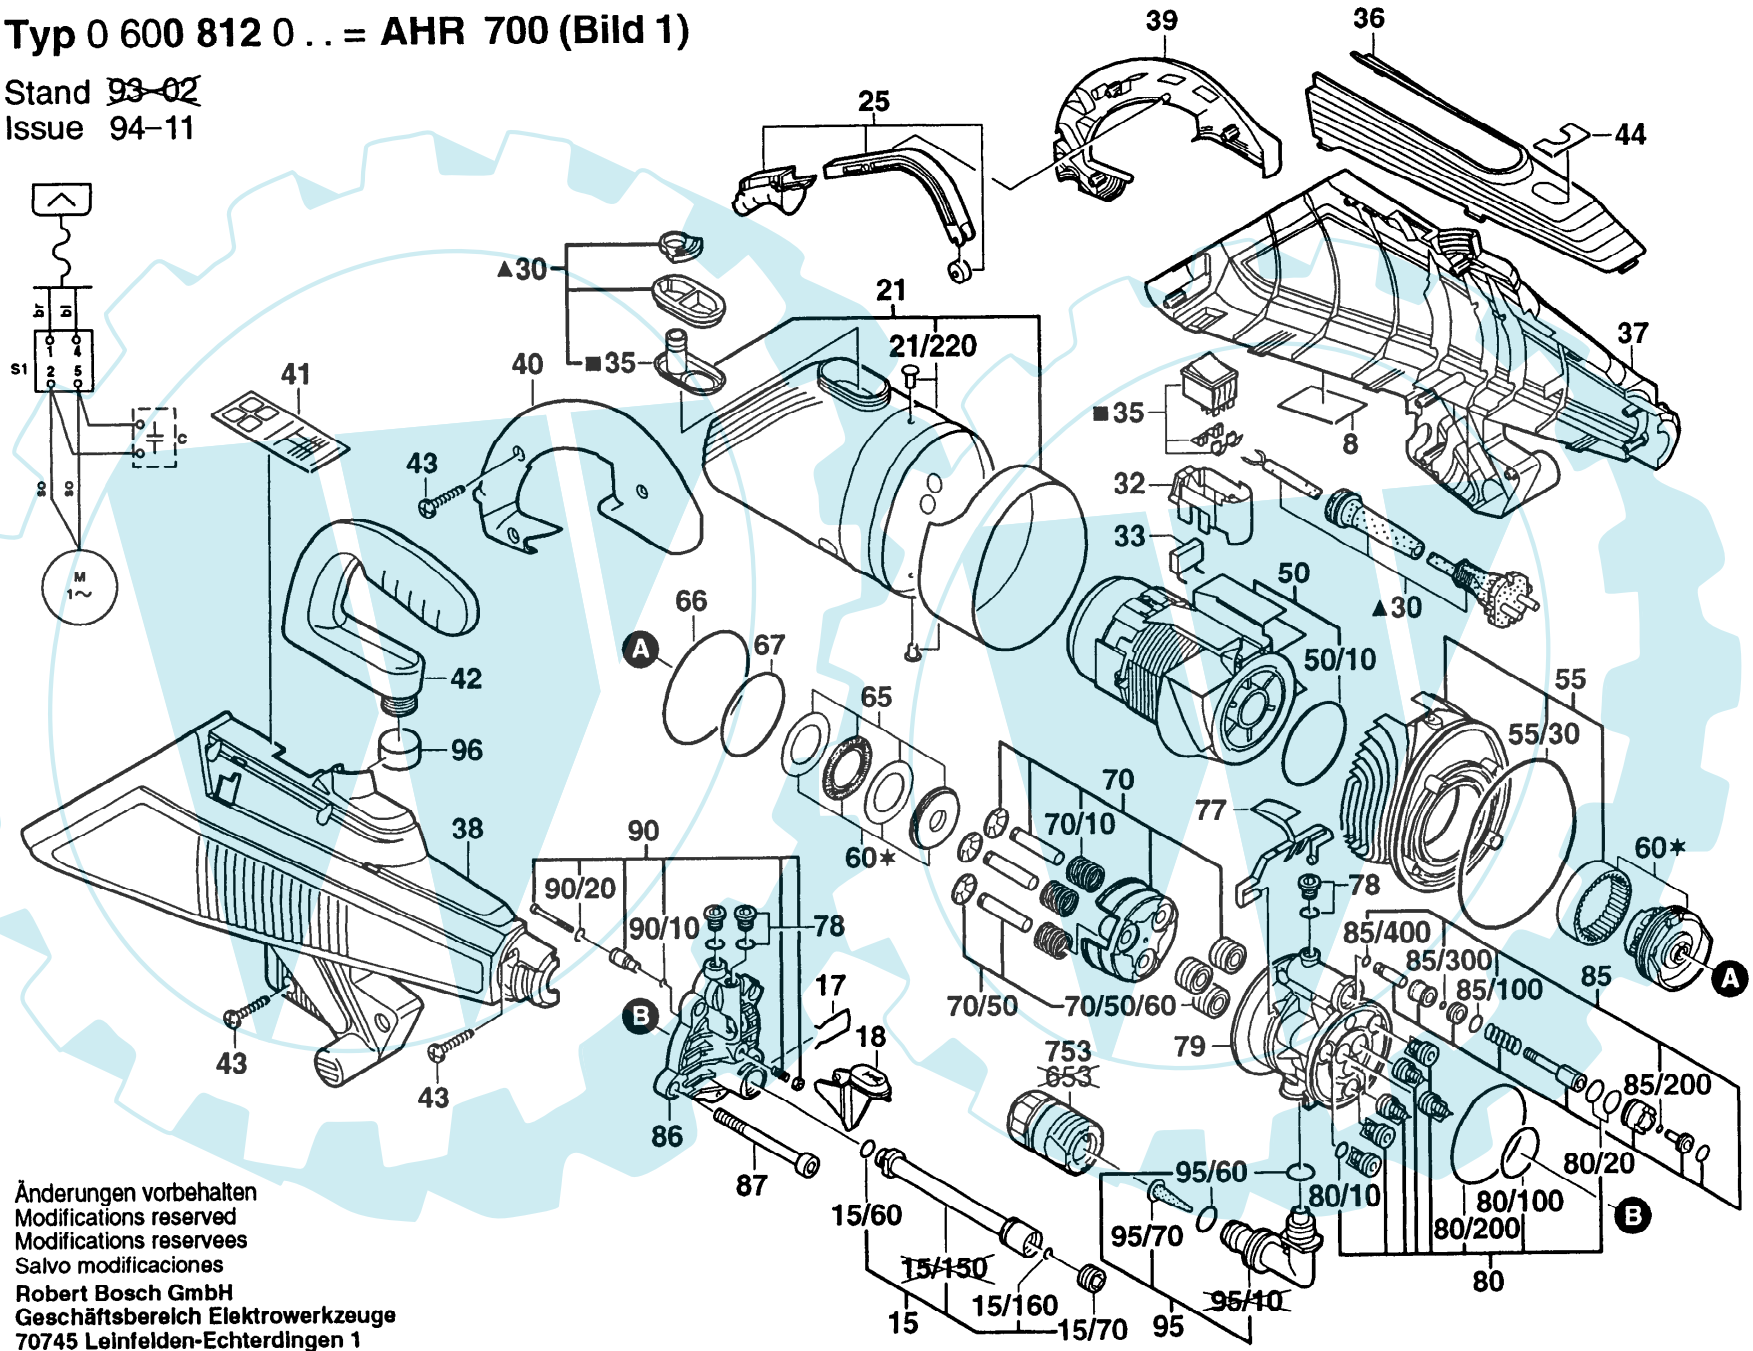

Typ 0 600 812 0 .. = AHR 700 (Bild 1)

Stand ~~93-02~~

Issue 94-11

Änderungen vorbehalten
 Modifications reserved
 Modifications reserves
 Salvo modificaciones
 Robert Bosch GmbH
 Geschäftsbereich Elektrowerkzeuge
 70745 Leinfelden-Echterdingen 1