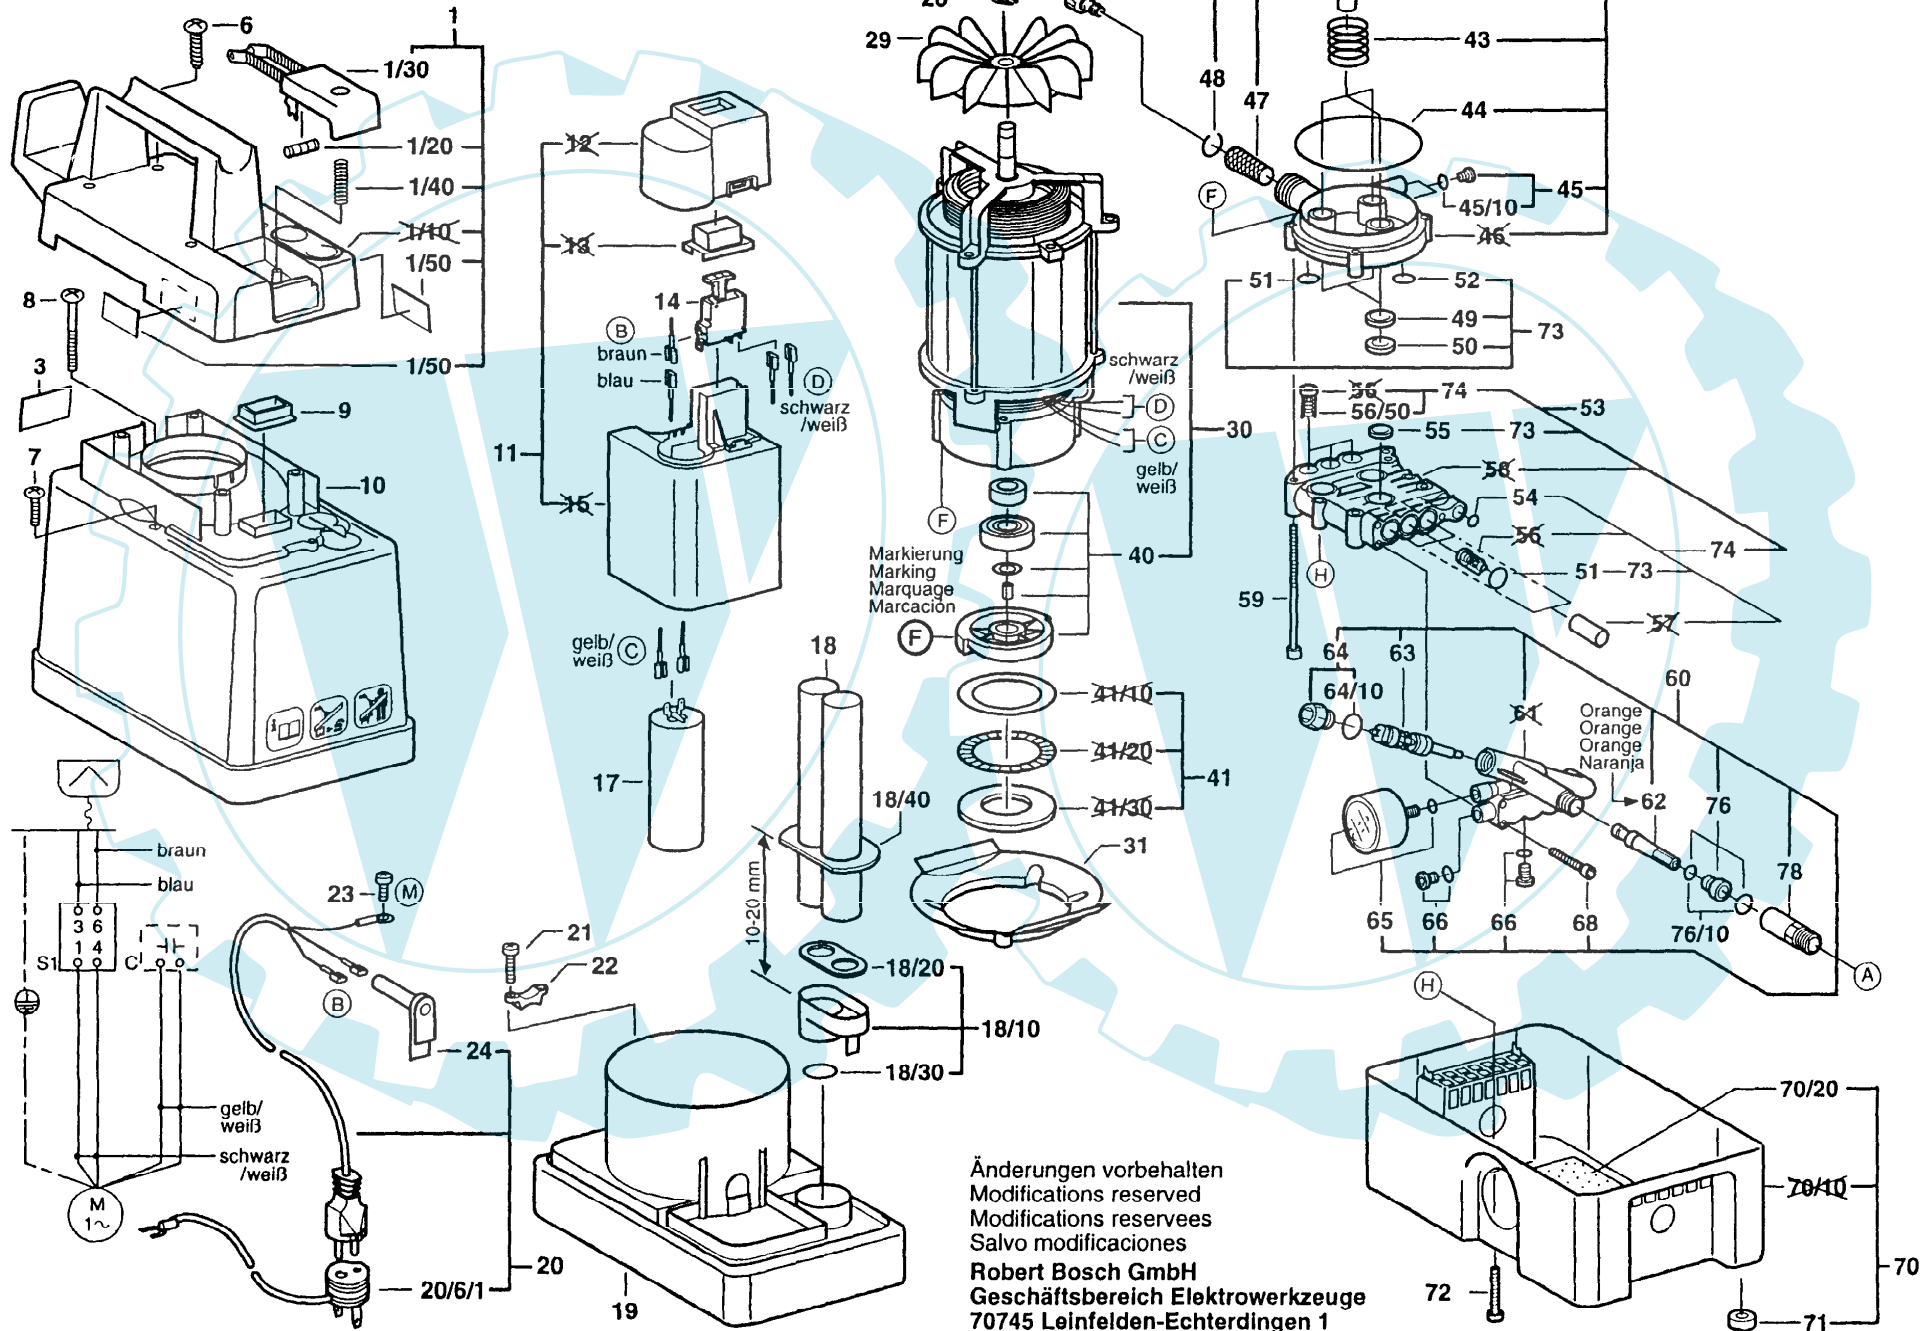

Typ 0 600 814 1 .. = AHR 1100 (Bild 1)

Stand 96-01-23
Issue

Änderungen vorbehalten
 Modifications reserved
 Modifications reserves
 Salvo modificaciones
Robert Bosch GmbH
 Geschäftsbereich Elektrowerkzeuge
 70745 Leinfelden-Echterdingen 1