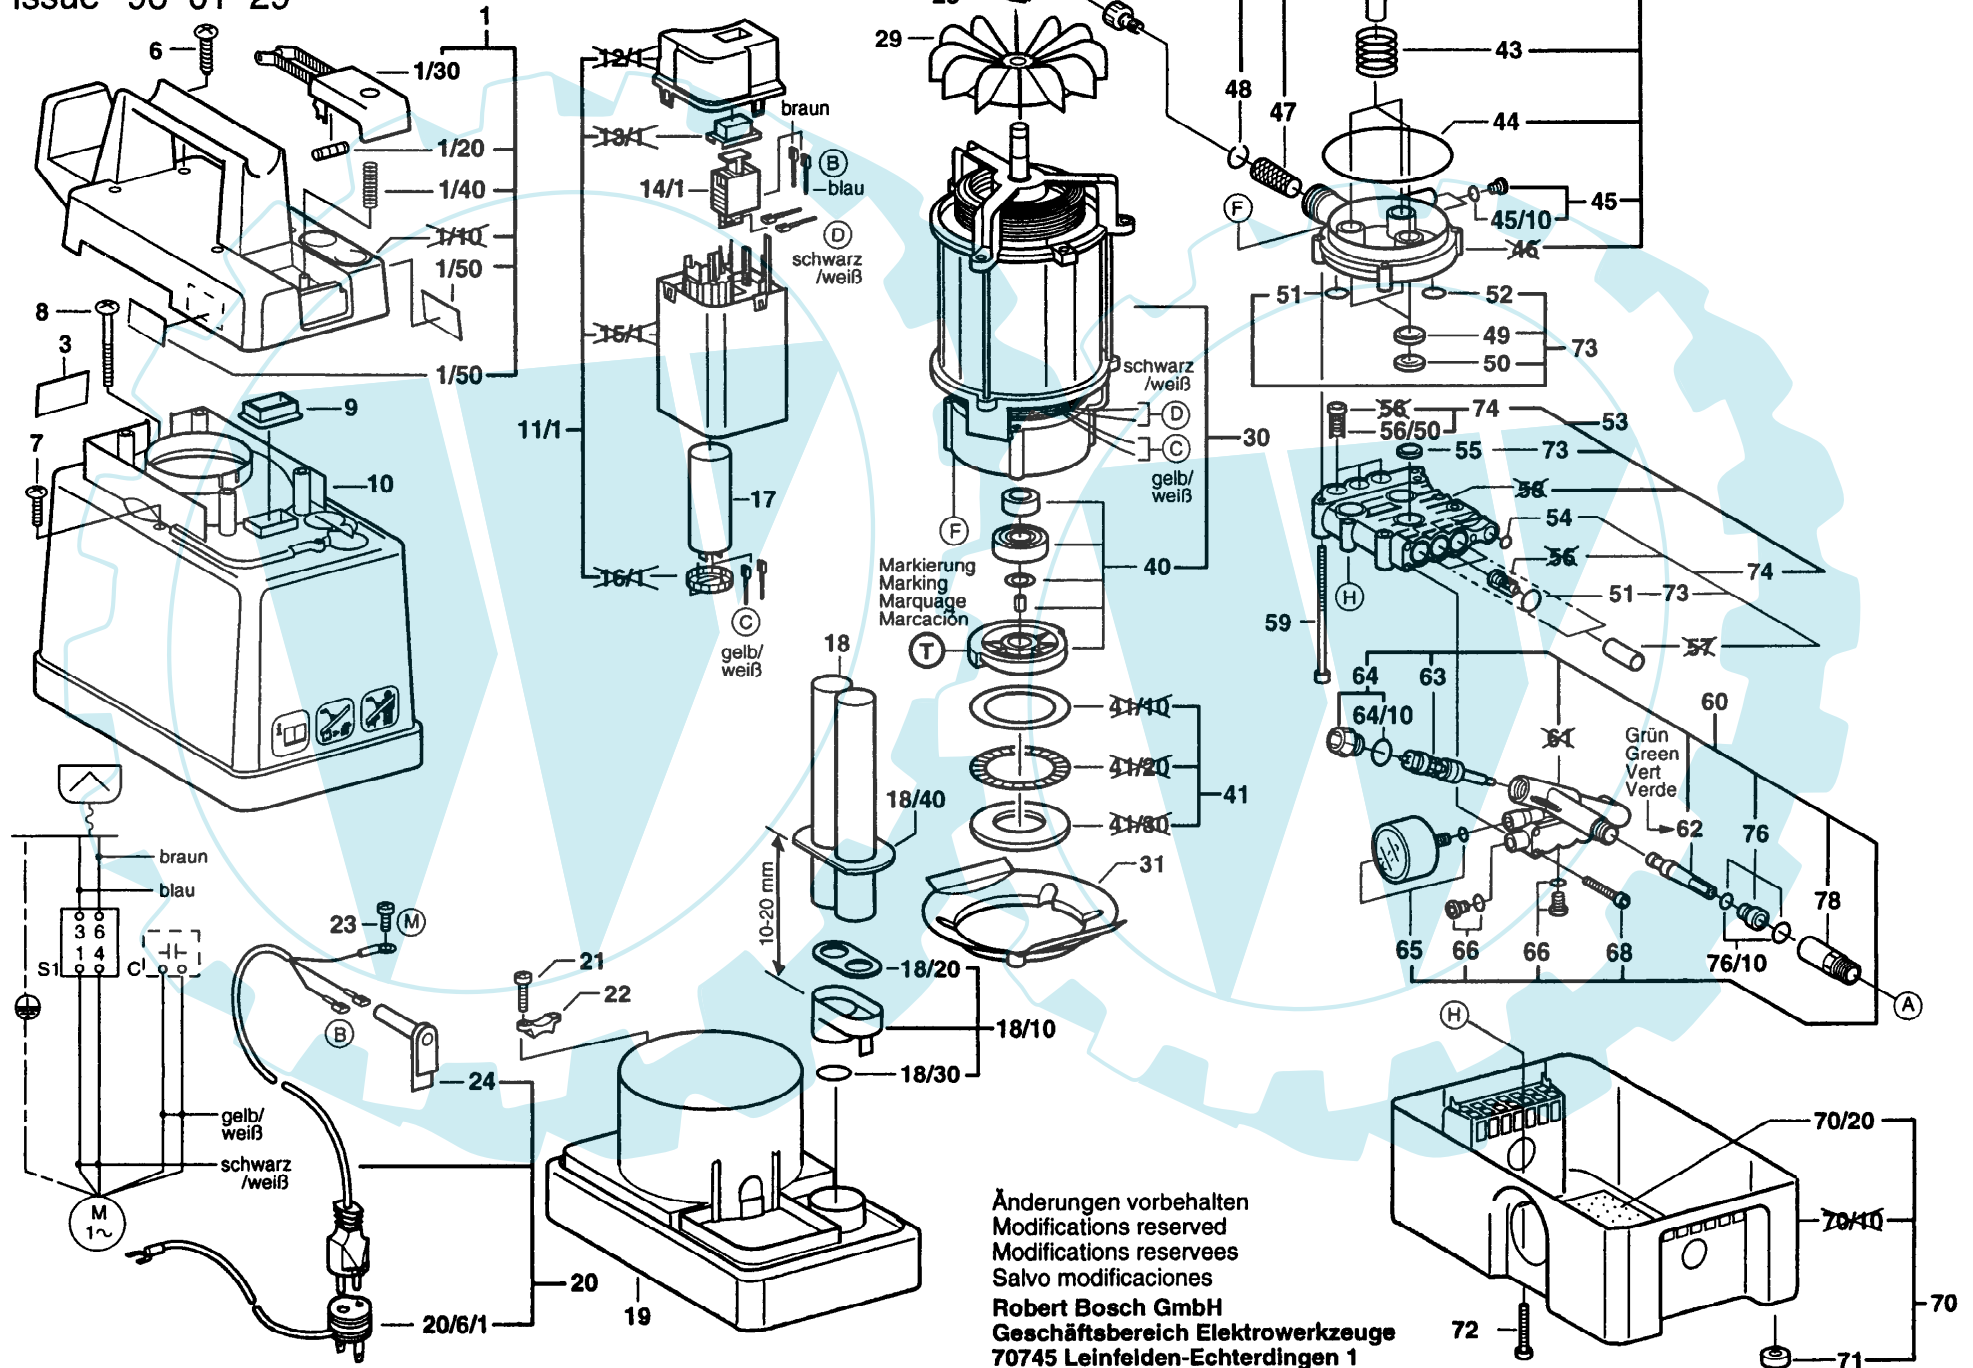

Typ 0 600 811 0 .. = AHR 1000 (Bild 1)

Stand ~~95-11~~
Issue 96-01-29

Änderungen vorbehalten
 Modifications reserved
 Modifications reserves
 Salvo modificaciones
 Robert Bosch GmbH
 Geschäftsbereich Elektrowerkzeuge
 70745 Leinfelden-Echterdingen 1