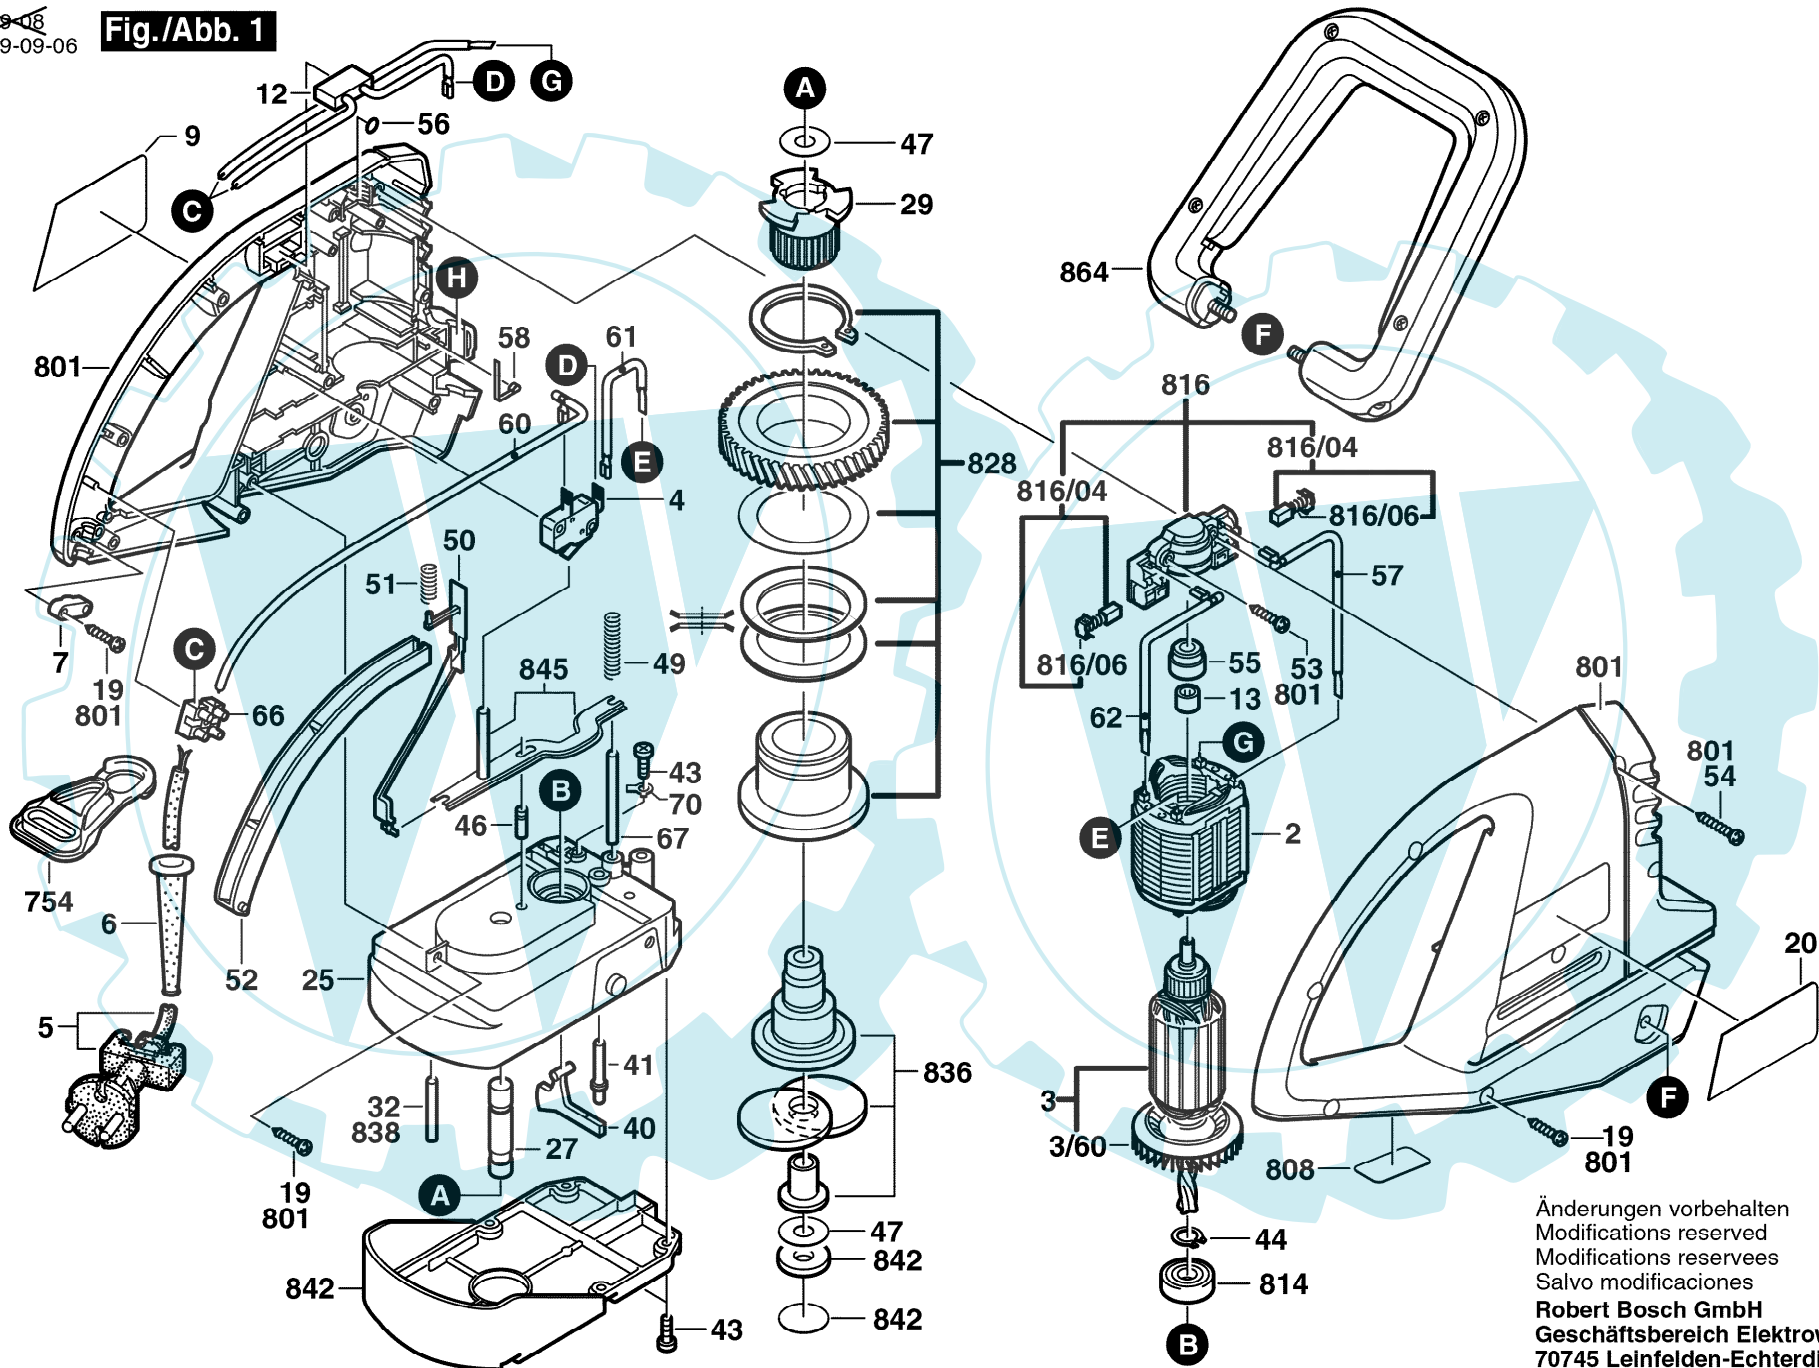

0 600 840 303 / 360 / 403 / 503 / 603

Stand | 99-08
Issue | 99-09-06

Fig./Abb. 1

Änderungen vorbehalten
 Modifications reserved
 Modifications reserves
 Salvo modificaciones
Robert Bosch GmbH
 Geschäftsbereich Elektrowerkzeuge
 70745 Leinfelden-Echterdingen