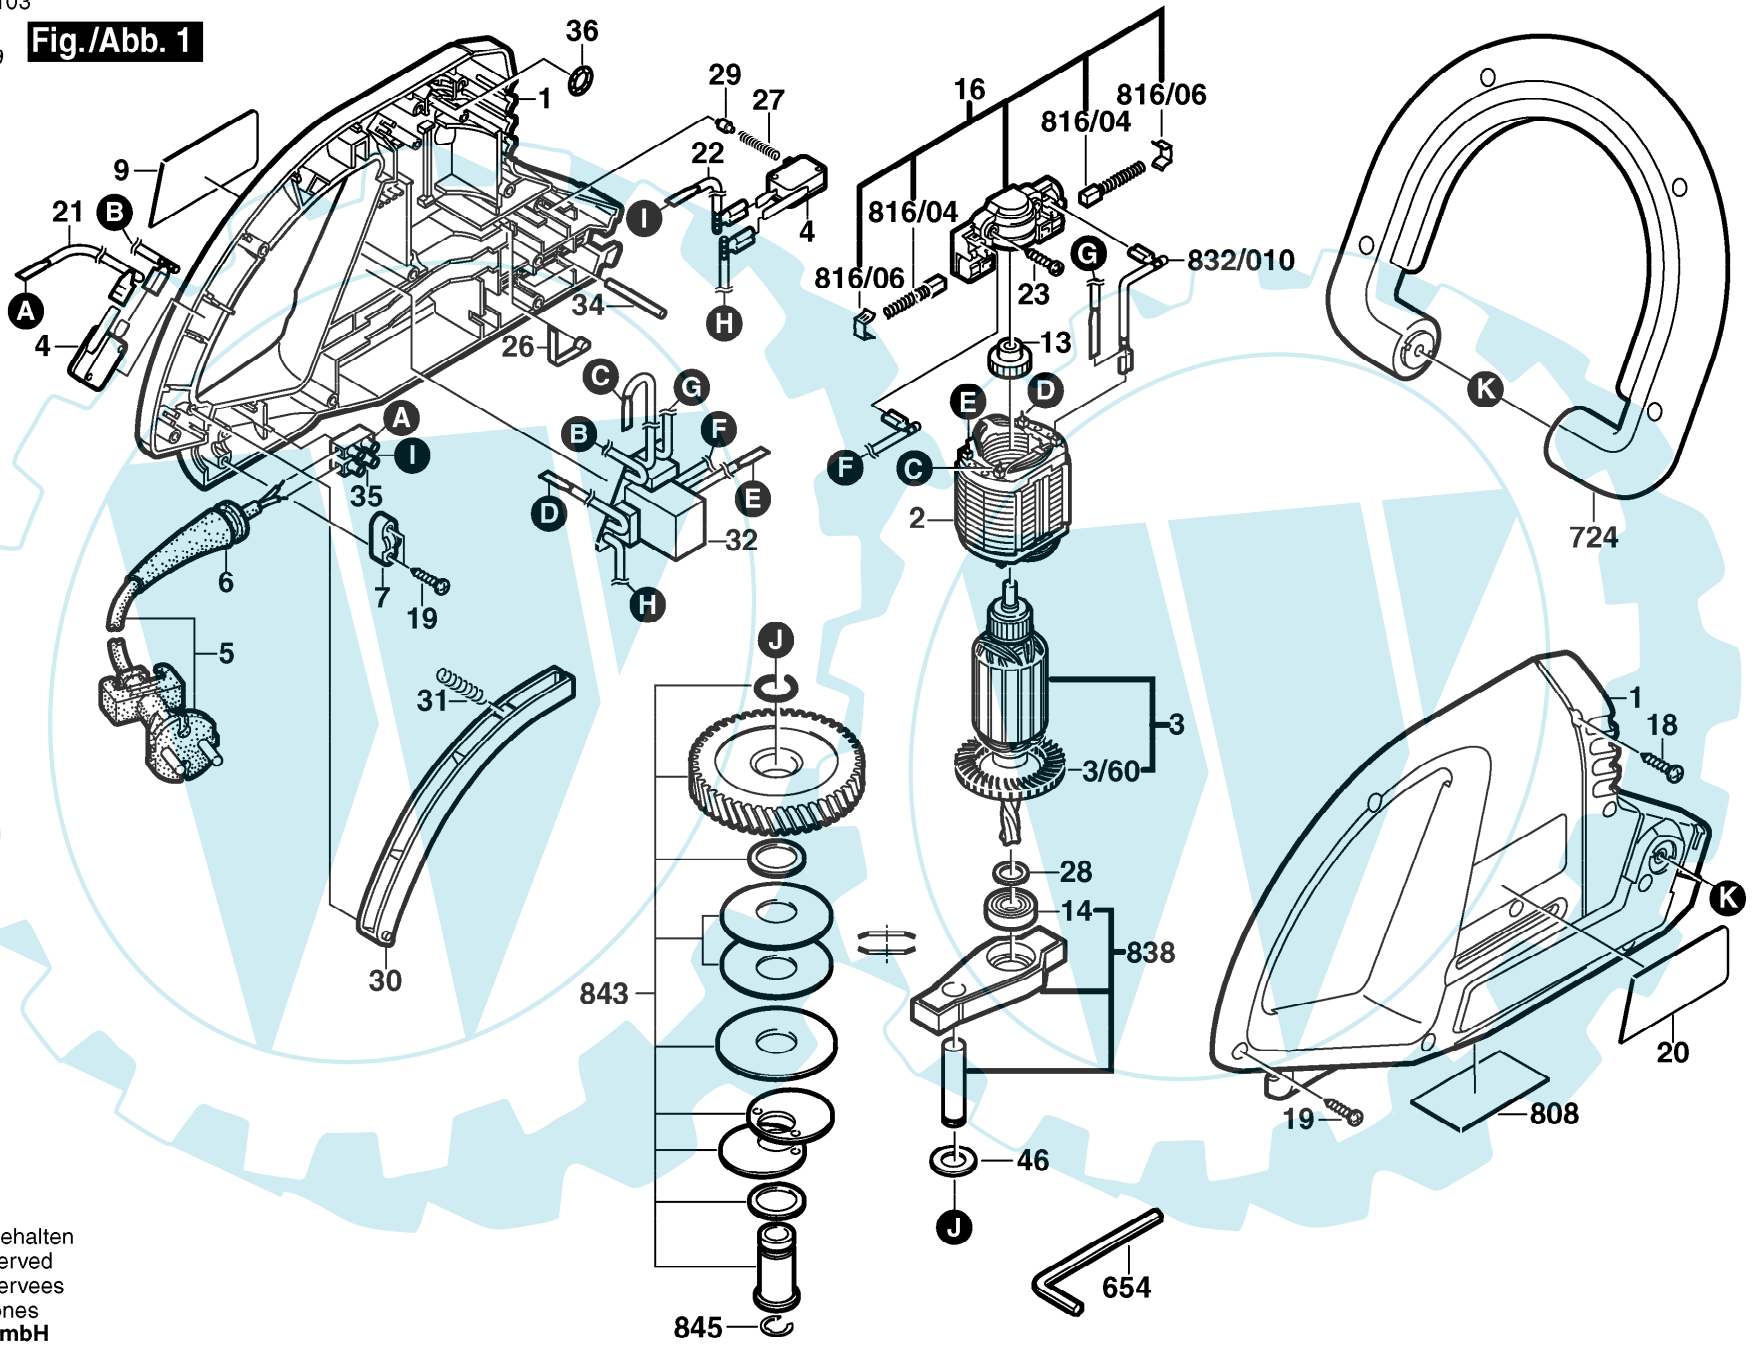

0 600 844 003 / 103

Stand ~~98-09~~
Issue 99-01-19

Fig./Abb. 1

Änderungen vorbehalten
Modifications reserved
Modifications reserves
Salvo modificaciones
Robert Bosch GmbH
Geschäftsbereich Elektrowerkzeuge
70745 Leinfelden-Echterdingen