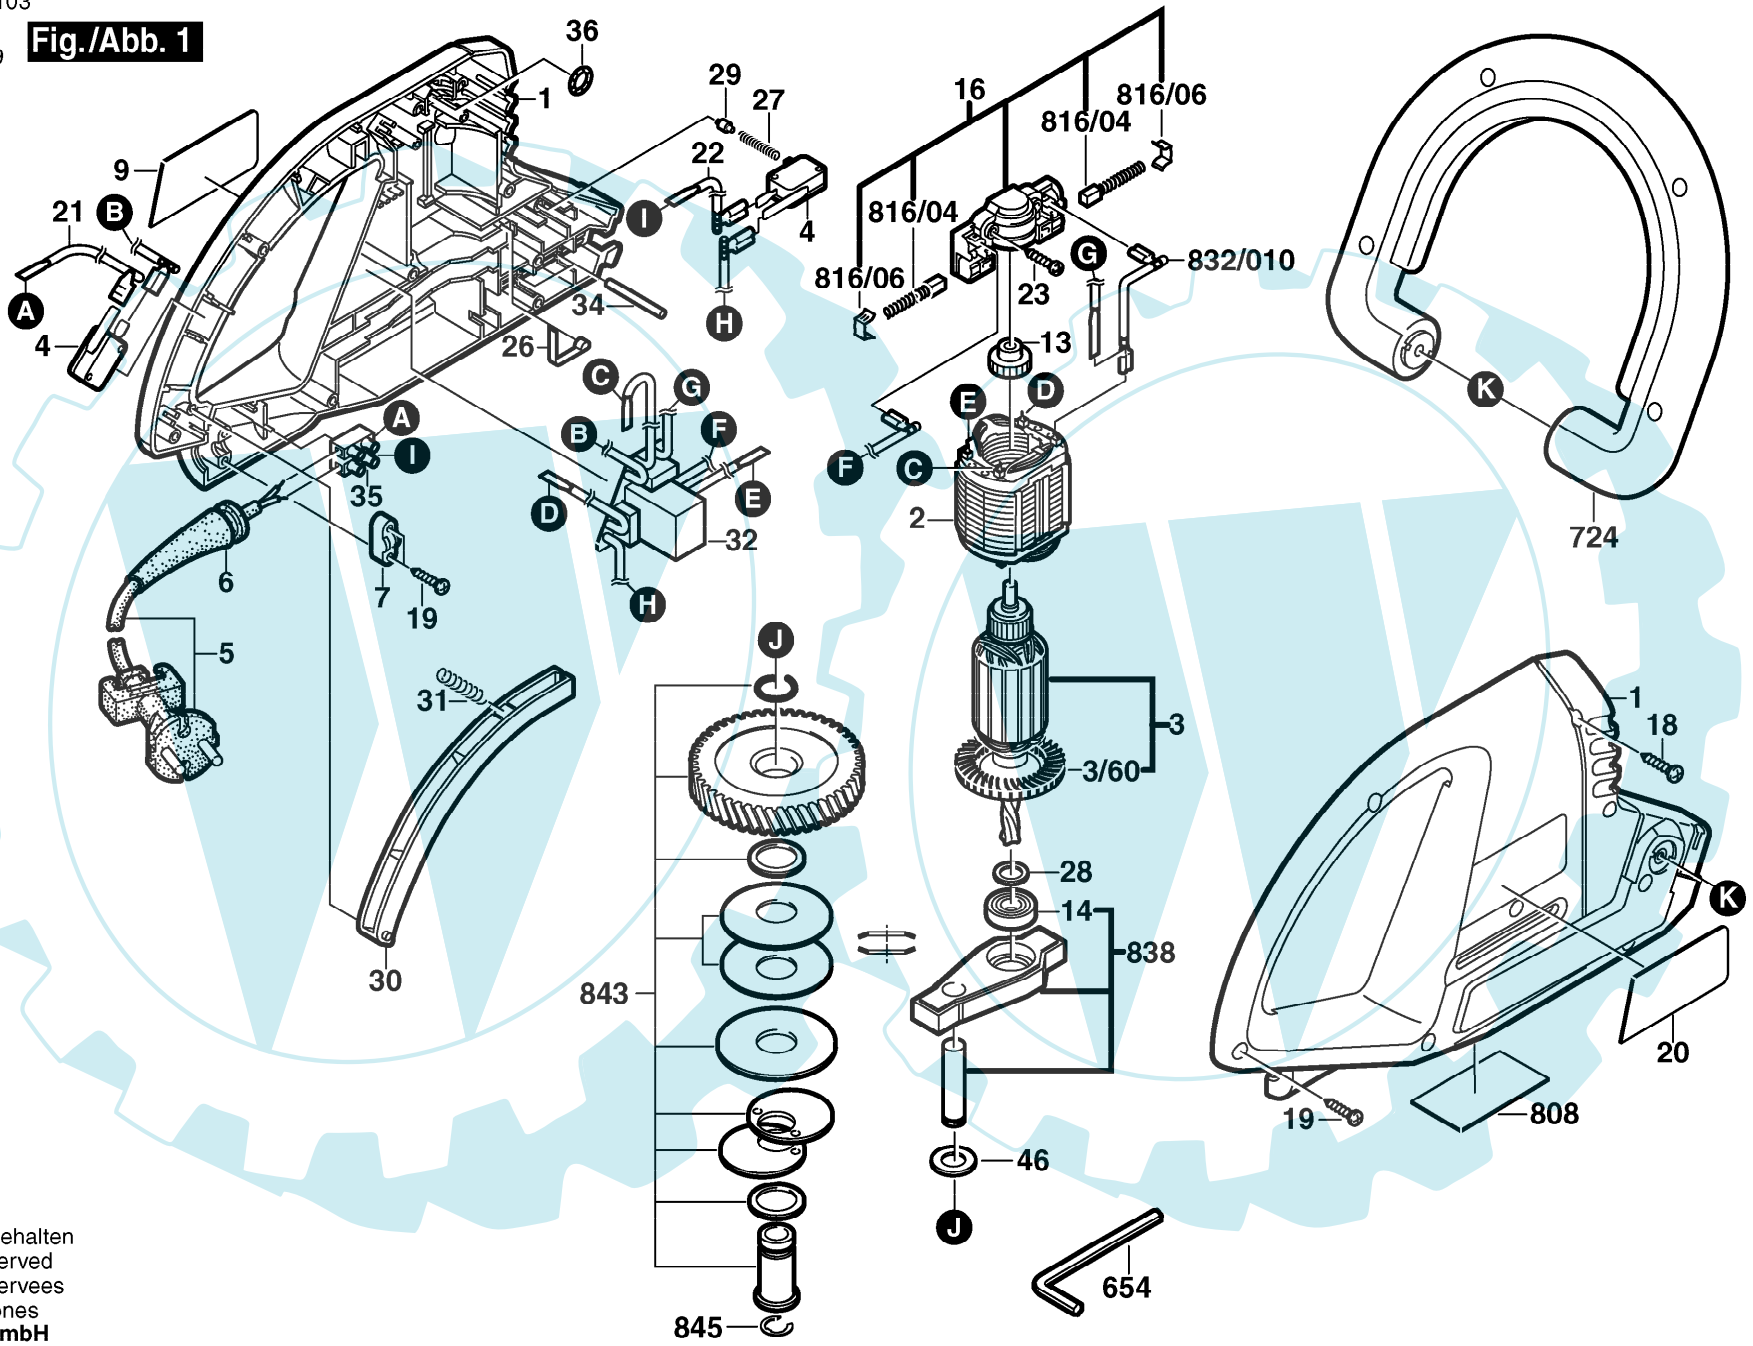

0 600 844 003 / 103

Stand } 98-09
Issue } 99-01-19

Fig./Abb. 1

Änderungen vorbehalten
Modifications reserved
Modifications reserves
Salvo modificaciones
Robert Bosch GmbH
Geschäftsbereich Elektrowerkzeuge
70745 Leinfelden-Echterdingen