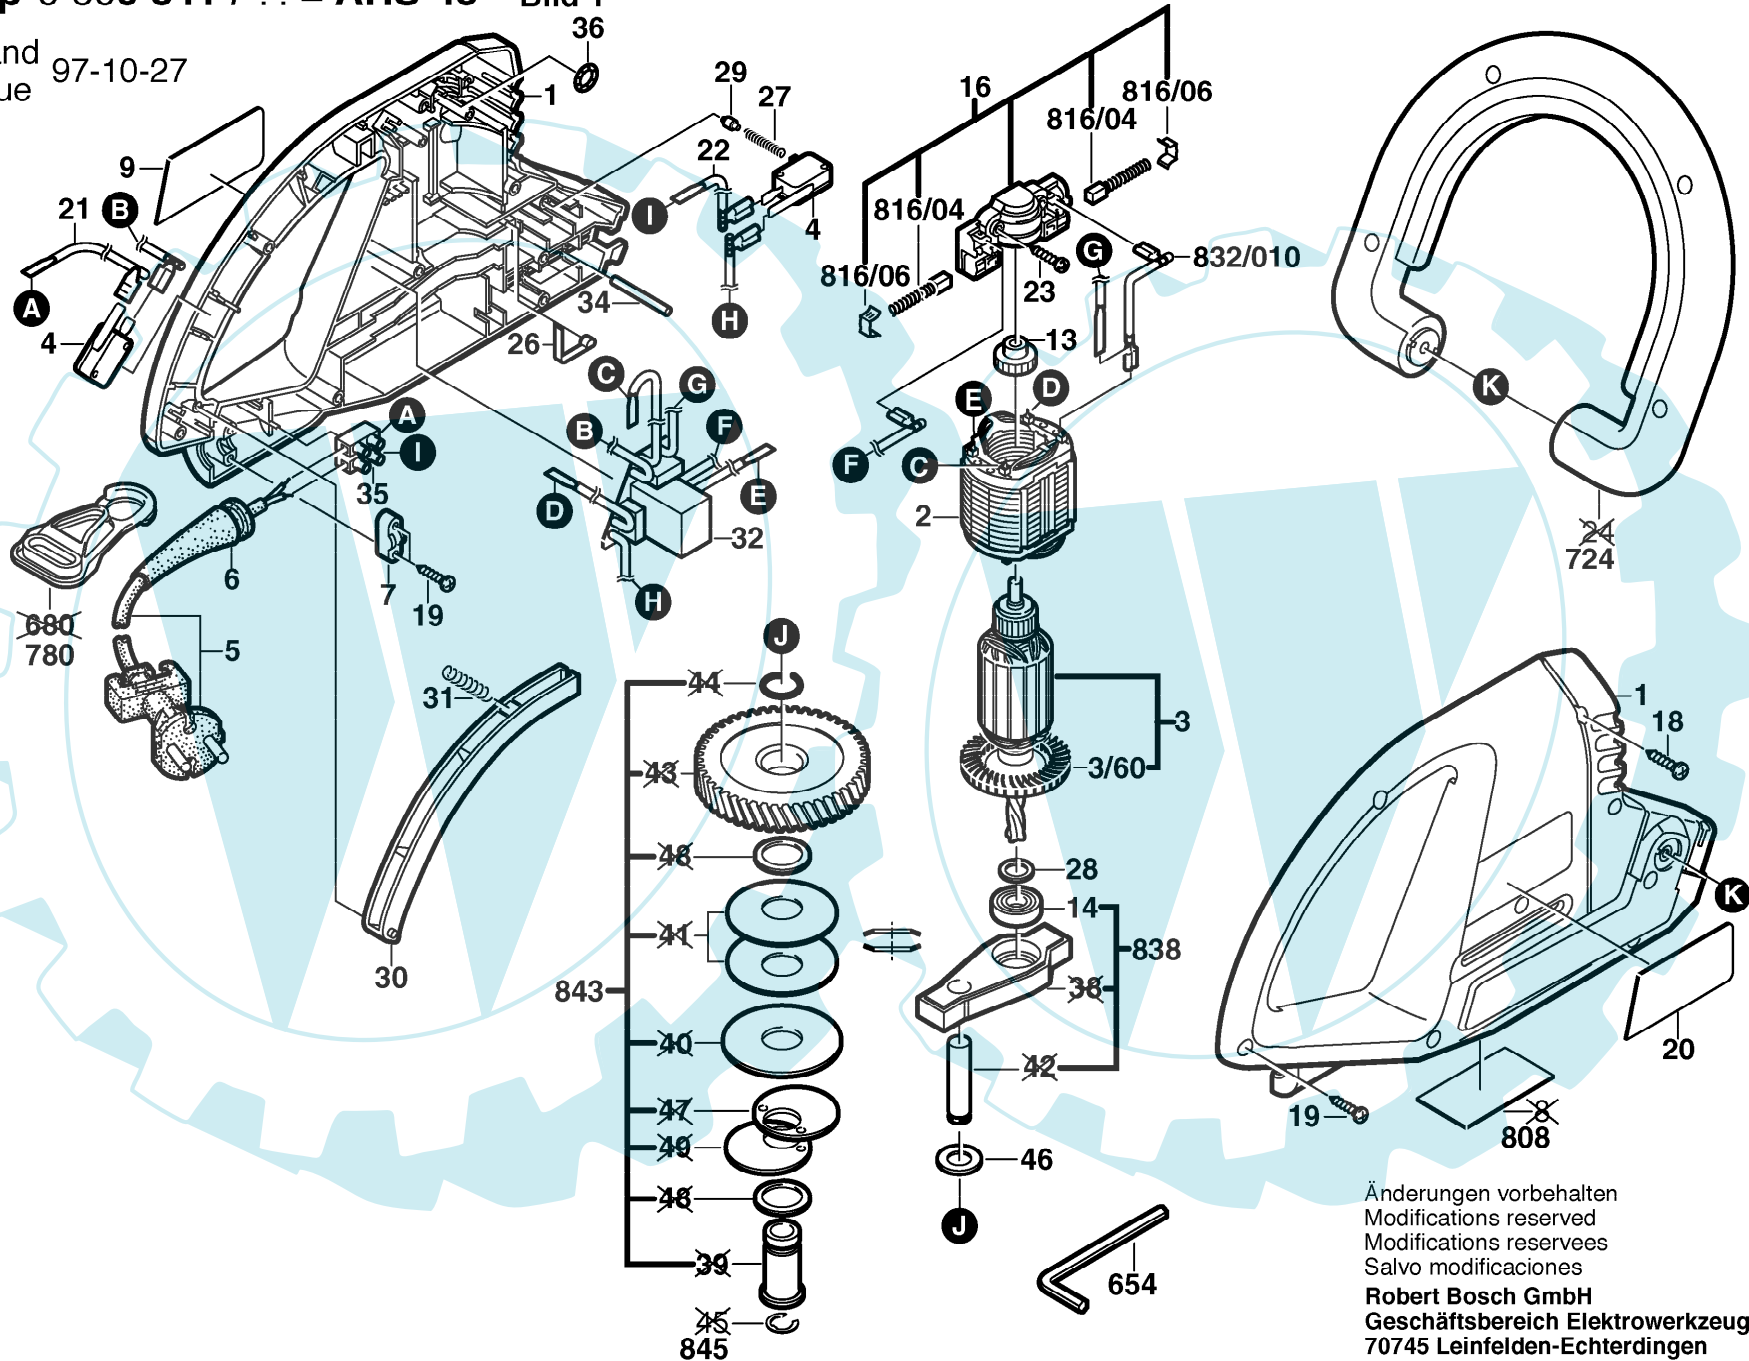

# Typ 0 600 841 7 . . = AHS 45 Bild 1

Stand  
Issue 97-10-27

Änderungen vorbehalten  
 Modifications reserved  
 Modifications reserves  
 Salvo modificaciones  
**Robert Bosch GmbH**  
 Geschäftsbereich Elektrowerkzeuge  
 70745 Leinfelden-Echterdingen