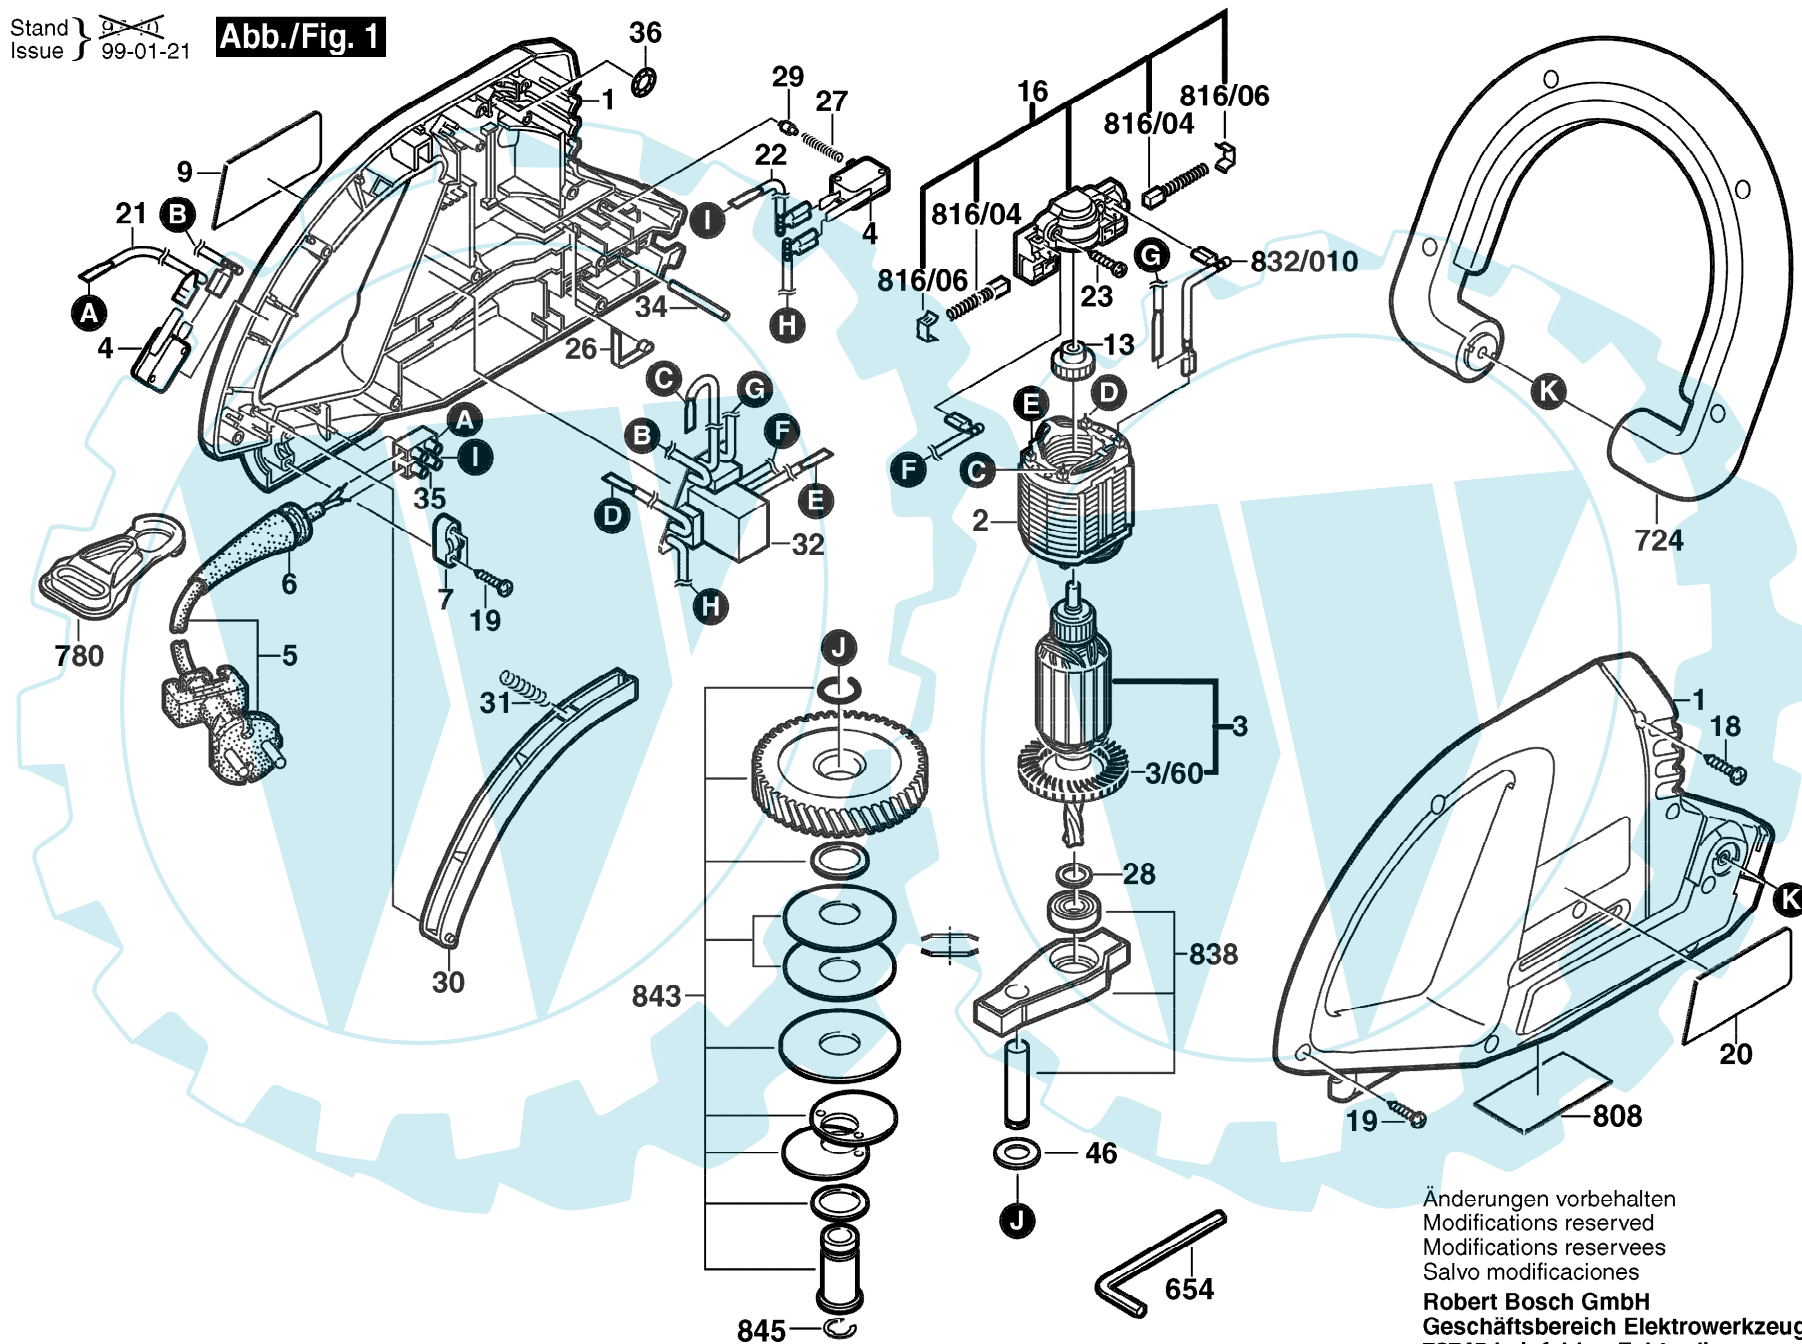

0 600 841 003

Stand }
Issue } 99-01-21

Abb./Fig. 1

Änderungen vorbehalten
 Modifications reserved
 Modifications reserves
 Salvo modificaciones
Robert Bosch GmbH
Geschäftsbereich Elektrowerkzeuge
70745 Leinfelden-Echterdingen