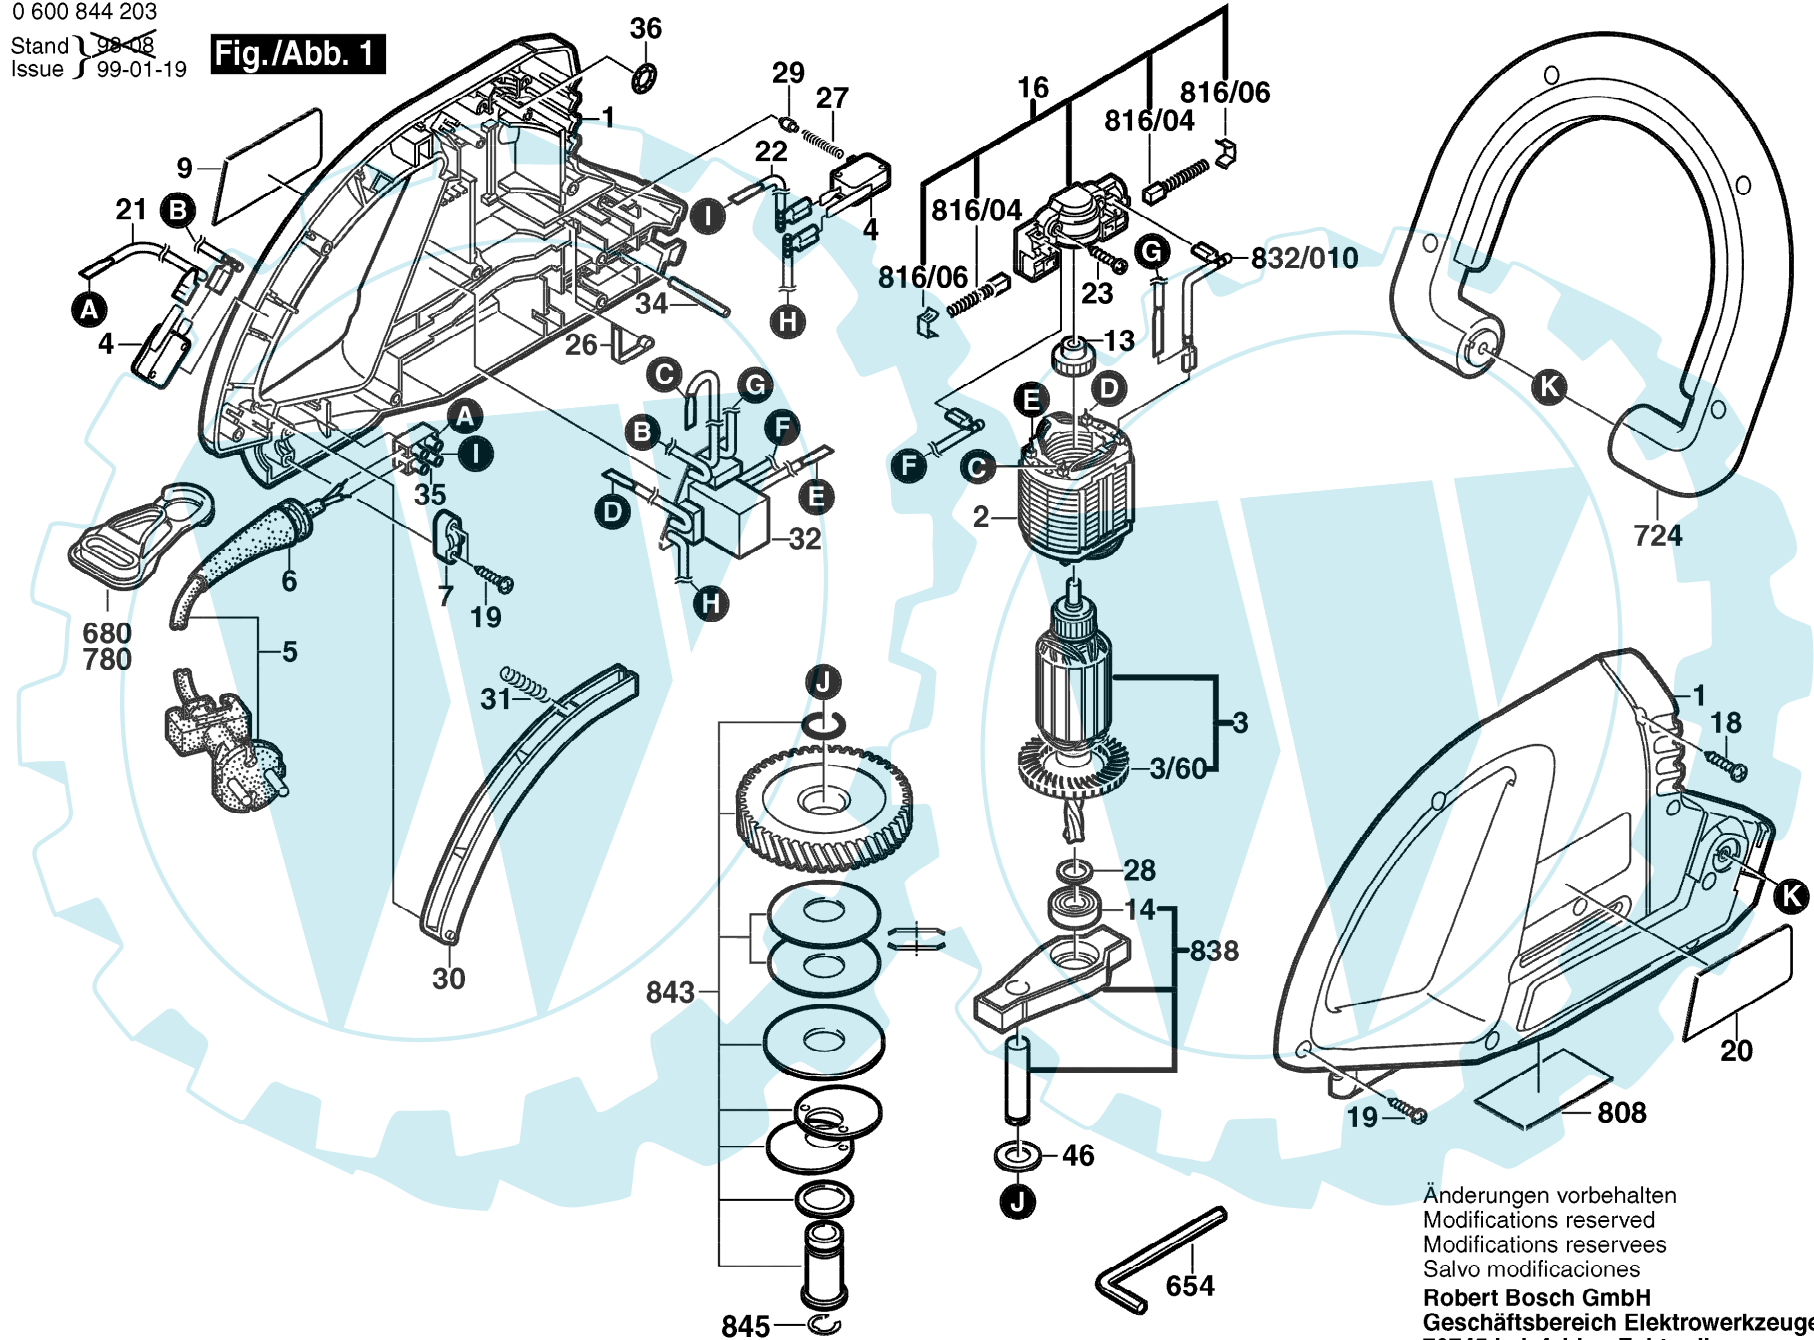

0 600 841 303 / 360
0 600 844 203
Stand 98-08
Issue 99-01-19

Fig./Abb. 1

Änderungen vorbehalten
Modifications reserved
Modificaciones reservées
Salvo modificaciones
Robert Bosch GmbH
Geschäftsbereich Elektrowerkzeuge
70745 Leinfelden-Echterdingen