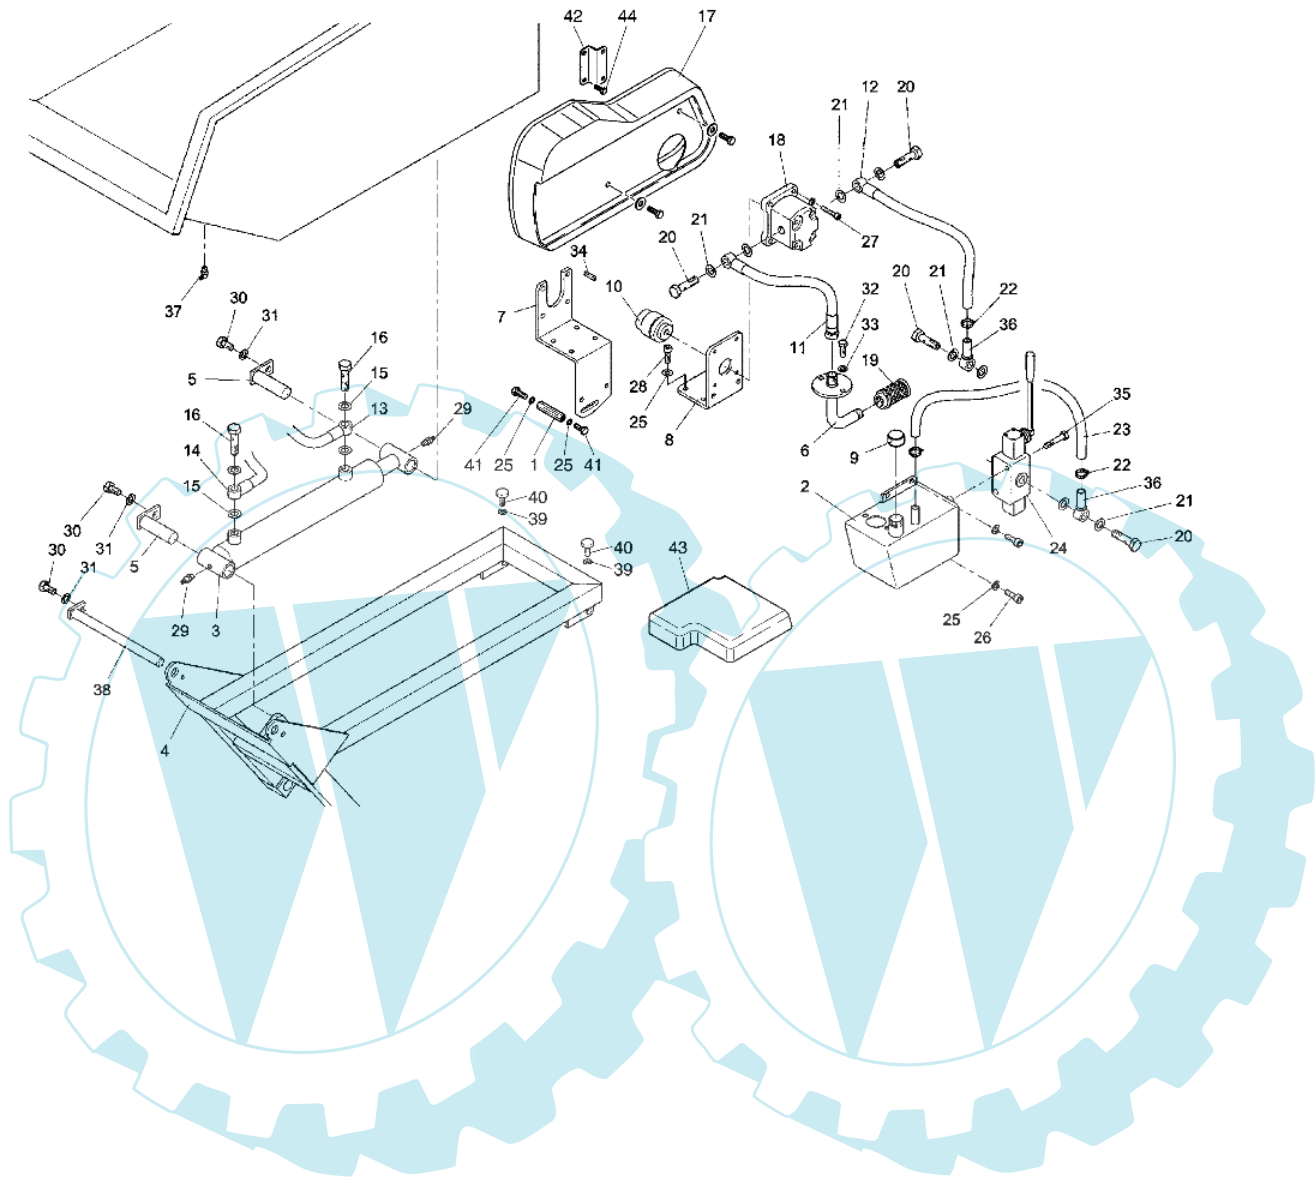

CR 560 H - Hydraulische anlage (dumper kasten)

0602\_012\_00

Bild Nr.	Anz.	Teilenummer	Beschreibung	Technische Nachricht
1	1	YF1370092	Schraube	
2	1	YF1370144	Tank	
3	1	YF1370053	Kolben	
4	1	YF1370054	Gegenrahmen	
5	2	YF1370183	Stift	
6	1	YF1370059	Rohr (filter)	
7	1	YF1370093	Stütze (hydraulikanlage)	
8	1	YF1370094	Pumpenhalterung	
9	1	YF1370095	Stopfen	
10	1	YF1370096	Pumpkupplung	
11	1	YF1370098	Saugrohr	
12	1	YF1370099	Schlauch	
13	2	YF1370100	Schlauch	
14	2	YF1370101	Schlauch	
15	4	YN4390710	Dichtring	
16	2	YN4310750	Anschluss	
17	1	YF1376073	Schutzhaube	
18	1	Y400400205	Hydraulikpumpe	
19	1	Y400400159	Einlassfilter	
20	6	Y400400216	Anschluss	
21	12	Y200151400	Dichtring	
22	2	Y400400220	Schelle	
23	1	Y400500412	Ablassleitung	
24	1	Y400507505	Steuerblock	
25	6	YN4369400	Scheibe	
26	4	YN6249510	Schraube	
27	4	YN6221500	Schraube	
28	4	YN6247400	Schraube	
29	2	YN2601600	Fettnippel	
30	3	YN6247400	Schraube	
31	3	YN4366700	Scheibe	
32	2	YN6216000	Schraube	
33	2	YN4359300	Scheibe	
34	1	YN0643410	Keil	
35	2	YN6288100	Schraube	
36	1	Y400415945	Gummihalter	
37	1	YN2601600	Fettnippel	
38	1	YF1370091	Stift	
39	2	YN4370710	Unterlegscheibe	
40	2	YN4920610	Silentblock	
41	2	YN6255500	Schraube	
42	1	YF1370386	Stütze	
43	1	YF1376085	Kotfluegel dumper sx	
44	1	YN6244040	Schraube	