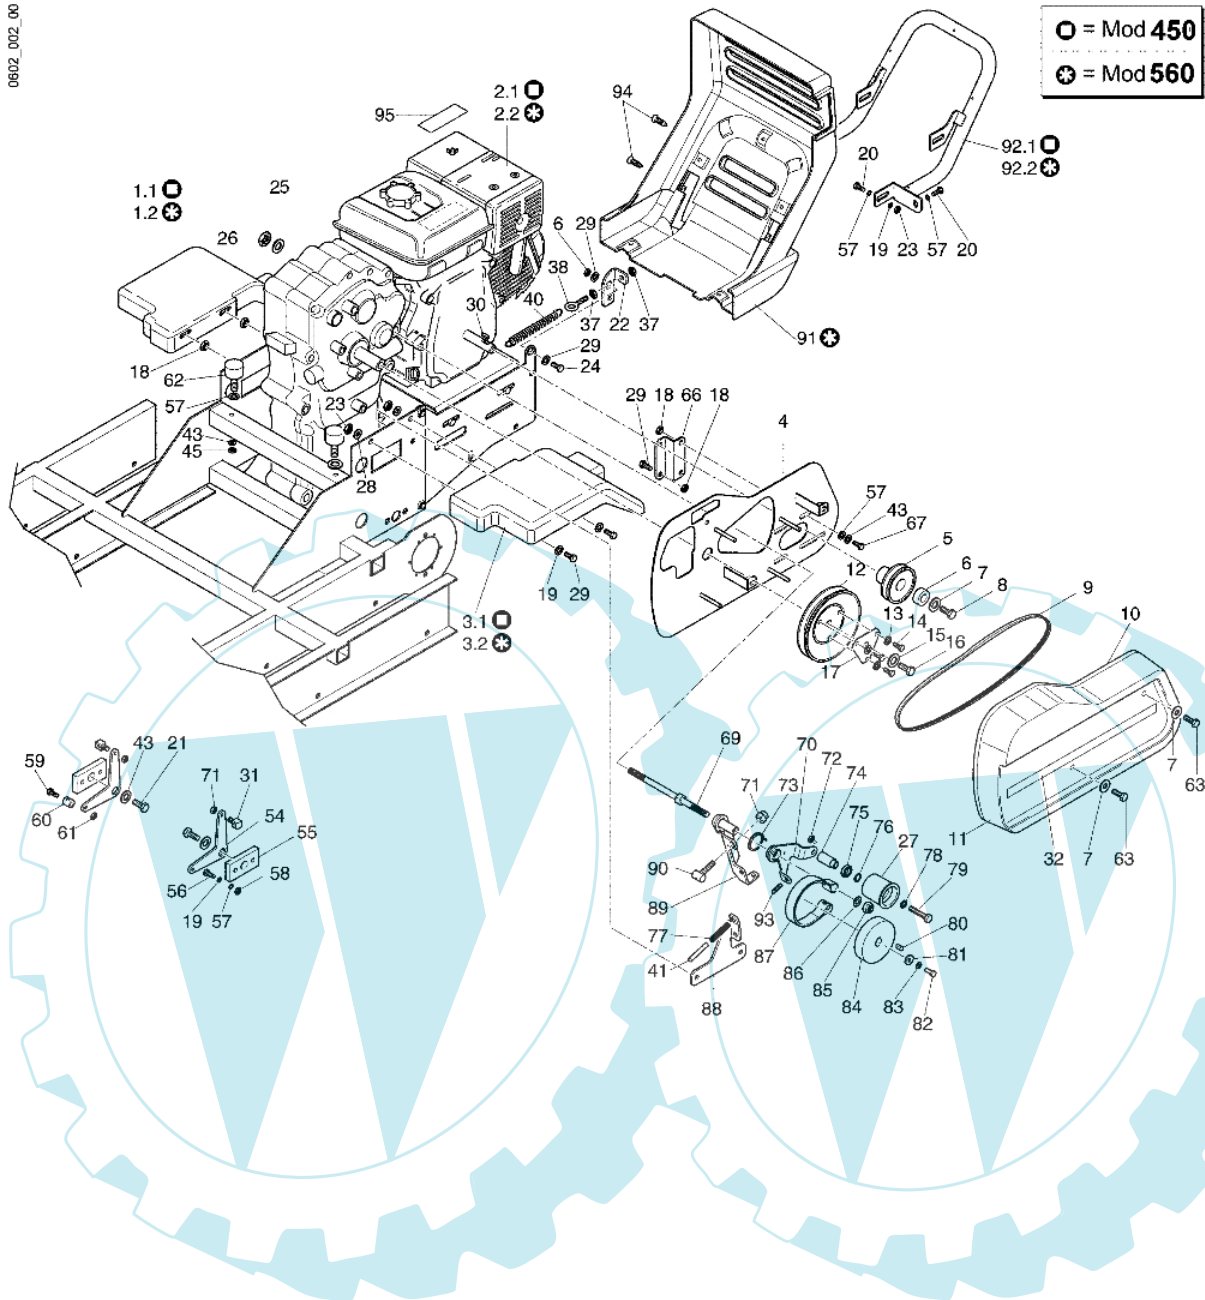

CR 560 H - Getriebe

0602_002_00

Bild Nr.	Anz.	Teilenummer	Beschreibung	Technische Nachricht
1.1	1	-	Nicht verfügbar für diesen produkt	
1.2	1	YF1376066	Koftluegel mod 500	
2.1	1	-	Nicht verfügbar für diesen produkt	
2.2	1	-	Nicht verfügbar für diesen produkt	
3.1	1	-	Nicht verfügbar für diesen produkt	
3.2	1	YF1376067	Koftluegel mod 500	
4	1	YF1376054	Stütze (gehaeuse)	
5	1	YF1370038	Riemenscheibe (motor)	
6	1	YF1370058	Distanzstück	
7	4	YN4371100	Flachscheibe	
8	1	YN6243980	Schraube	
9	1	YN0957600	Riemen	
10	1	YF1376070	Dichtung	
11	1	YF1376065	Schutzhaube	
12	1	YF1370037	Riemenscheibe (schaltung)	
13	3	YN4358110	Scheibe	
14	3	YN6205900	Schraube	
15	1	YN4365400	Scheibe	
16	1	YN6255500	Schraube	
17	1	YF1325050	Platte	
18	4	YN1457570	Mutter	
19	4	YN4369400	Scheibe	
20	4	YN6267000	Schraube	
21	2	YN6247400	Schraube	
22	1	YF1370350	Bride	
23	2	YN1458500	Mutter	
24	1	YN6320600	Schraube	
25	2	YN4376400	Unterlegscheibe	
26	4	YN1463800	Mutter	
27	1	YF1325005	Walze	
28	2	YN4370710	Unterlegscheibe	
29	8	YN6255500	Schraube	
30	1	YN0643410	Keil	
31	2	YF1370119	Bloekchen	
32	1	YF1370392	Etikette	
37	2	YN1457400	Mutter	
38	1	YM00422130	Abschleppoese	
40	1	YN3126405	Feder	
41	1	YK1101850	Federfuehrung	
43	6	YN4366700	Scheibe	
45	2	YN1457400	Mutter	
54	2	YF1370021	Hebel (bremse)	
55	2	YF1370026	Stütze	
56	4	YN6267000	Schraube	
57	14	YN4370710	Unterlegscheibe	
58	8	YN1458500	Mutter	
59	2	YN6199800	Schraube	
60	2	YF1290225	Klemme (kabel)	
61	2	YN1458020	Mutter	
62	2	YN4920613	Stossdaempfer	
63	2	YN6255100	Schraube	
66	1	YF1370364	Stütze	
67	-	YN6244000	Schraube	
69	1	YF1370351	Stift	
70	1	YF1370359	Hebel	
71	2	YN1458020	Mutter	
72	1	YN1458500	Mutter	
73	1	YF1370302	Feder	
74	1	YF1370071	Distanzstück	
75	1	YN1257400	Lager	
76	1	YN0126500	Seeger-ring	
77	1	YN3113200	Feder	
78	1	YN4371100	Flachscheibe	
79	1	YN6291000	Schraube	
80	1	YN0643700	Keil	
81	1	YN4361100	Unterlegscheibe	
82	1	YN6209710	Schraube	
83	1	YN4358110	Scheibe	
84	1	YF1370349	Bremstrommel	
85	1	YN1463800	Mutter	
86	1	YN4376400	Unterlegscheibe	
87	1	YF1370336	Bremse (band)	
88	1	YF1370304	Stütze (einstellschraube)	
89	1	YF1370357	Hebel (bremse)	
90	1	YF1370382	Bolzen (spannstange)	
91	1	YF1376064	Schutzhaube mod 500