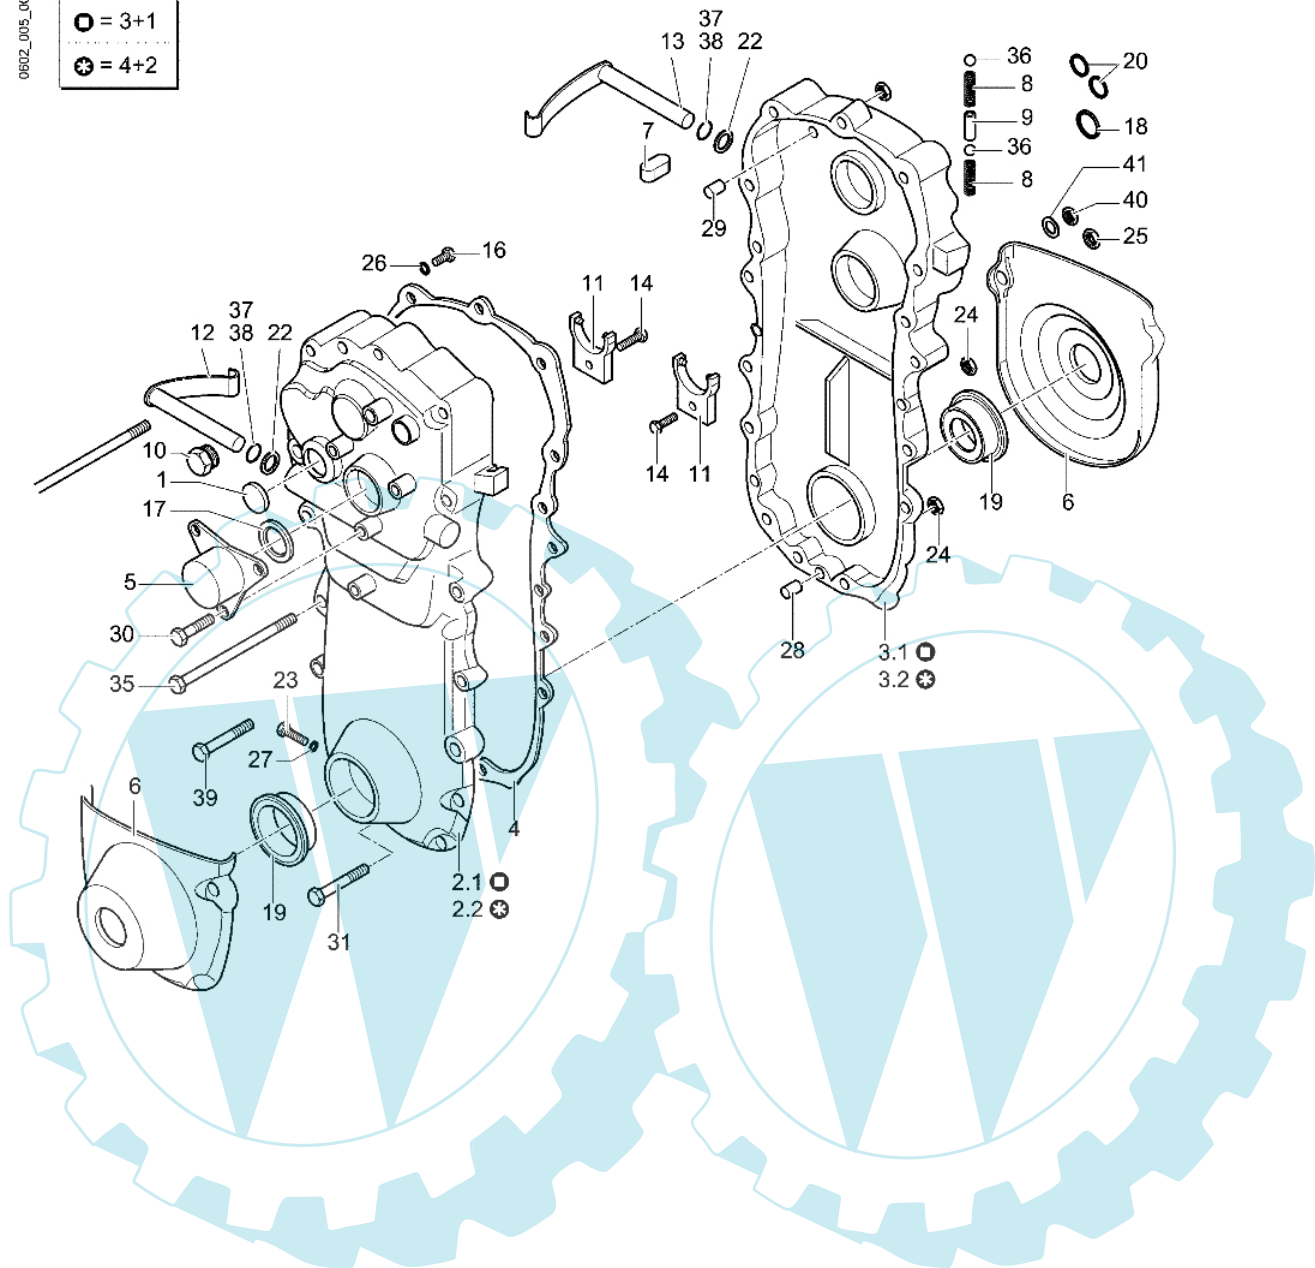

CR 560 H - Getriebegehäuse

0602\_005\_00

- = 3+1
- ⊛ = 4+2

Bild Nr.	Anz.	Teilenummer	Beschreibung	Technische Nachricht
1	1	YF1375001	Stopfen	
2.1	1	-	Nicht verfügbar für diesen produkt	
2.2	1	YF1370262	Getriebegehäuse dx	
3.1	1	-	Nicht verfügbar für diesen produkt	
3.2	1	YF1370263	Getriebegehäuse sx	
4	1	YF1375004	Dichtung	
5	1	YF1375005	Deckel	
6	2	YF1375006	Schutz (halbachse)	
7	1	YF1375007	Halterung (aufschließen)	
8	2	YF1375008	Feder	
9	1	YF1375009	Stift	
10	1	YF1375010	GewindestoepSEL	
11	2	YF1375011	Schaltgabel	
12	1	YF1375012	Hebel (aufschließen) dx	
13	1	YF1375013	Hebel (aufschließen) sx	
14	-	-	Nicht verfügbar für diesen produkt	
16	-	-	Nicht verfügbar für diesen produkt	
17	1	YF1375014	Dichtring	
18	1	YF1375015	Dichtring	
19	2	YF1375016	Schutzring	
20	2	YF1375017	Dichtring	
22	2	YF1375019	O-ring	
23	1	YF1375020	Schraube	
24	-	-	Nicht verfügbar für diesen produkt	
25	-	-	Nicht verfügbar für diesen produkt	
26	-	-	Nicht verfügbar für diesen produkt	
27	-	-	Nicht verfügbar für diesen produkt	
28	1	YF1375021	Buchse	
29	1	YF1375022	Buchse	
30	-	-	Nicht verfügbar für diesen produkt	
31	-	-	Nicht verfügbar für diesen produkt	
35	-	-	Nicht verfügbar für diesen produkt	
36	2	YN4742100	Kugel	
37	1	YN0317500	Dichtung	
38	1	YN0305800	Dichtung	
39	1	YK8724061	Schraube	
40	1	YN1463800	Mutter	
41	2	YN4377500	Unterlegscheibe	