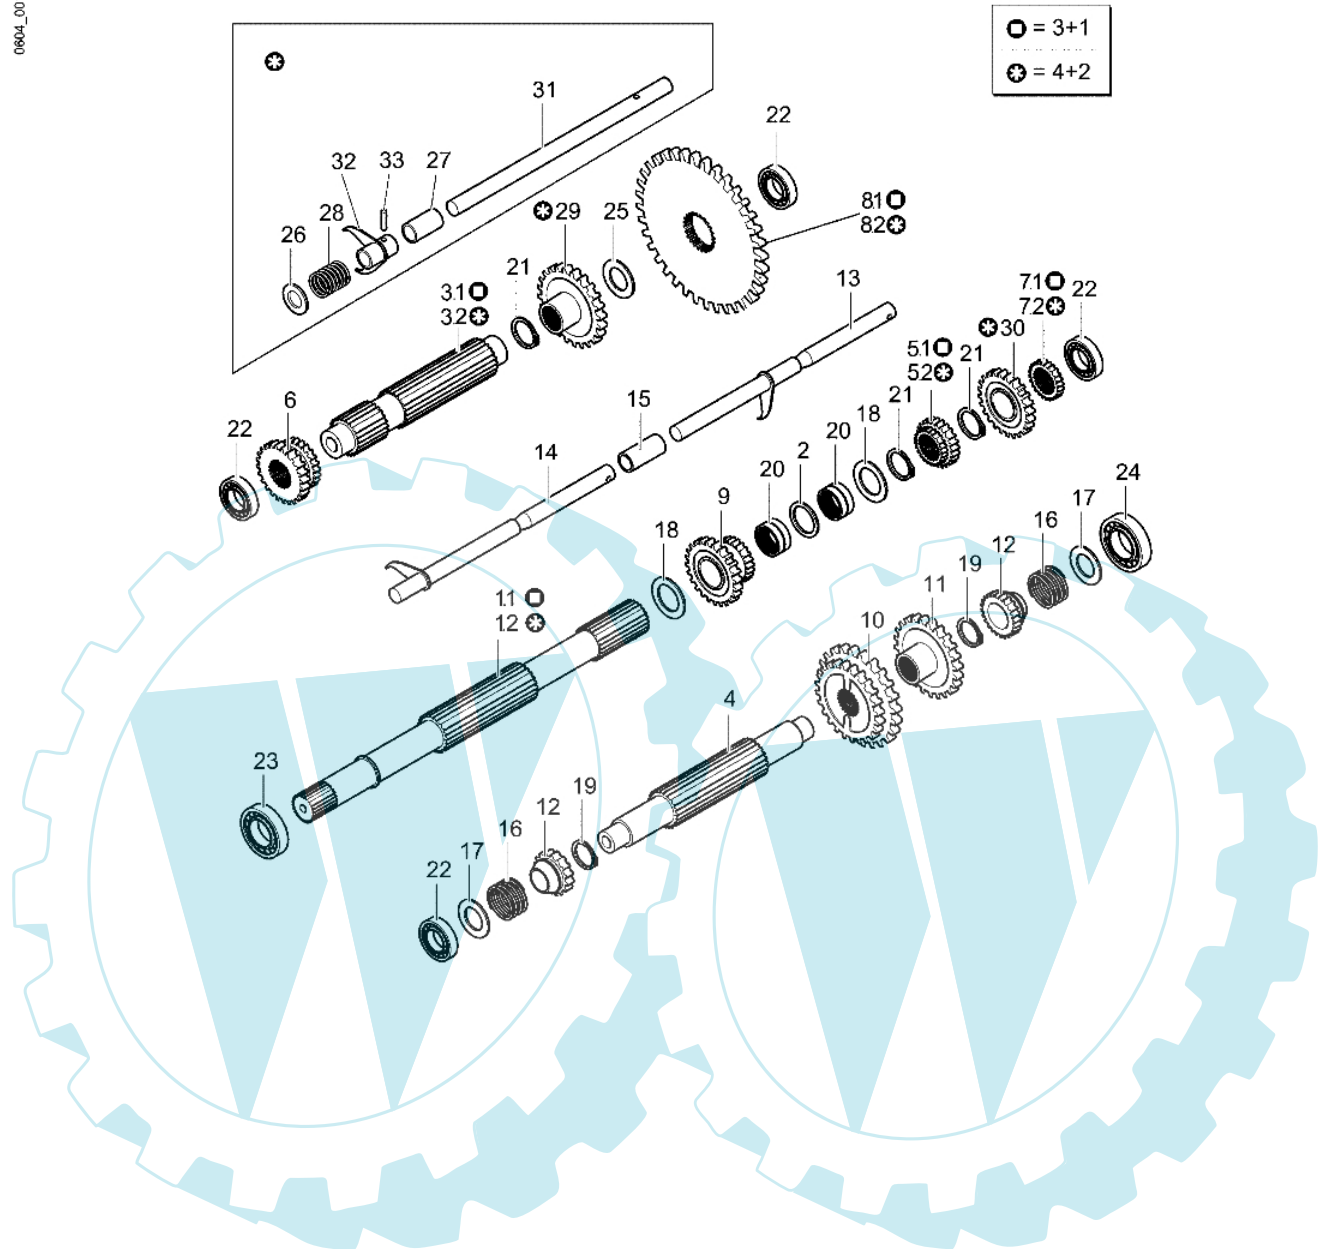

CR 560 H - Getriebe (schaltung)

0604\_001\_00

Bild Nr.	Anz.	Teilenummer	Beschreibung	Technische Nachricht
1.1	1	-	Nicht verfügbar für diesen produkt	
1.2	1	YF1370261	Eingangswelle 4+2	
2	1	YF1375032	Distanzstück	
3.1	1	-	Nicht verfügbar für diesen produkt	
3.2	1	YF1370260	Welle 4+2	
4	1	YF1370363	Welle	
5.1	1	YF1375035	Zahnrad (gleitend )	
5.2	1	YF1370265	Zahnrad (gleitend ) 4+2	
6	1	YF1375036	Zahnrad 1a/rm	
7.1	1	-	Nicht verfügbar für diesen produkt	
7.2	1	YF1370256	Ritzel rm 4+2	
8.1	1	-	Nicht verfügbar für diesen produkt	
8.2	1	YF1370258	Kranz rm 4+2	
9	1	YF1375039	Zwischenrad	
10	1	YF1375040	Zahnrad	
11	1	YF1375041	Zahnrad	
12	2	YF1375042	Zahnrad	
13	1	YF1375043	Steuerstange (gangschananlage)	
14	1	YF1375044	Steuerstange 1a/rm	
15	1	YF1375045	Distanzstück	
16	2	YF1375046	Feder (aufschließen)	
17	2	YF1375054	Scheibe	
18	2	YF1375055	Scheibe	
19	2	YF1375053	Seeger-ring	
20	2	YF1375056	Rollenkäfig	
21	4	YN0114900	Seeger-ring	
22	4	YN1258801	Lager	
23	1	YN1263701	Lager	
24	1	YN1259401	Lager	
25	1	YF1375059	Scheibe	
26	1	YF1375060	Scheibe	
27	1	YF1370269	Distanzstück	
28	1	YF1370272	Feder	
29	1	YF1370281	Zahnrad	
30	1	YF1370280	Zahnrad	
31	1	YF1370264	Welle	
32	1	YF1370268	Schaltgabel	
33	1	YN5119100	Stift	

CR 560 H - Kettenzug

0602\_007\_00

Bild Nr.	Anz.	Teilenummer	Beschreibung	Technische Nachricht
1	1	YF1375047	Welle (ritzel)	
2	1	YF1375048	Halbachse dx	
3	1	YF1375049	Halbachse sx	
4	1	YF1375050	Distanzstück	
5	2	YF1375051	Kettenrad	
6	2	YF1375052	Kette	
7	2	YF1375055	Scheibe	
8	2	YN1263701	Lager	
9	2	YN1284601	Lager	