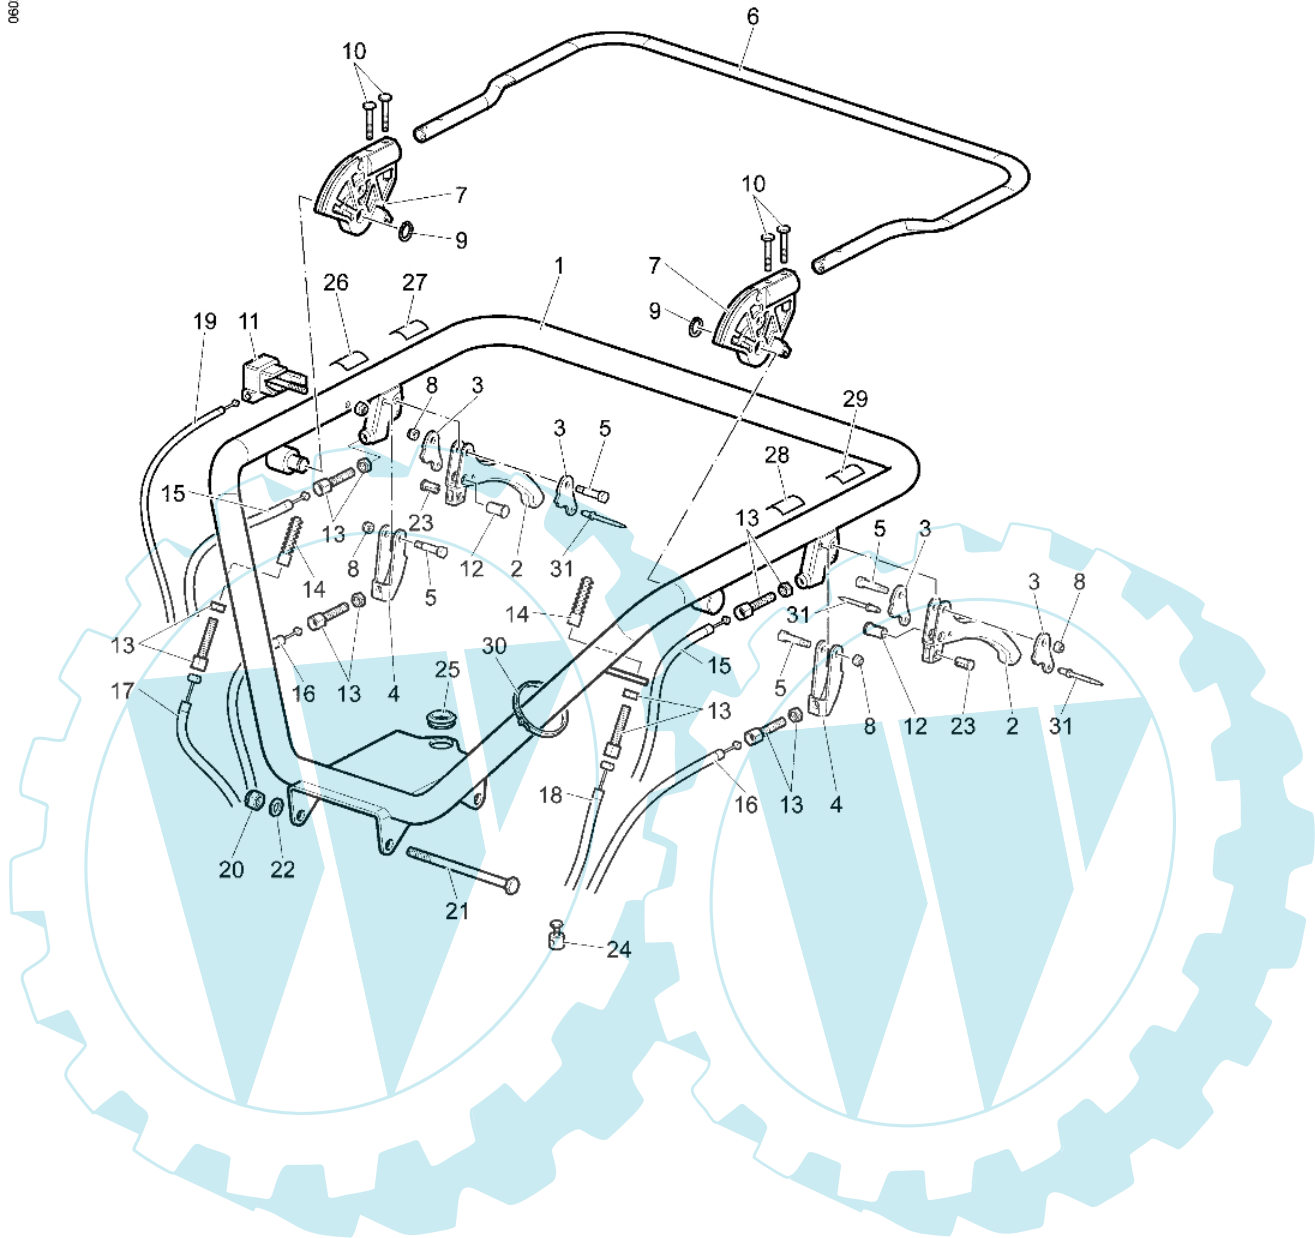

0602\_003\_00

Bild Nr.	Anz.	Teilenummer	Beschreibung	Technische Nachricht
1	1	YF1370361	Handgriff	
2	2	YF1370367	Steuerunghebel	
3	4	YF1370338	Kurve (steuerunghebel)	
4	2	YF1370339	Hebel (einstellschraube)	
5	4	YF1370365	Bolzen (hebel)	
6	1	YF1370309	Steuerunghebel (leitrolle)	
7	2	YF1370362	Gelenk (steuerunghebel)	
8	7	YN1454700	Mutter	
9	2	YK7002002	Seeger-ring	
10	4	YN6234000	Schraube	
11	1	YN2803650	Gashebel	
12	2	YN6031800	Stift	
13	8	YN5801000	Einstellschraube	
14	2	YF1370387	Gummischutz	
15	2	YN5484510	Getriebe (bremse)	
16	2	YN5482100	Getriebe (aufschließen)	
17	1	YN5472560	Getriebe (leitrolle)	
18	1	YN5480910	Getriebe (riemenspanner)	
19	1	YN5458350	Getriebe (beschleuniger)	
20	2	YN1463800	Mutter	
21	2	YN6364510	Schraube	
22	2	YN4376400	Unterlegscheibe	
23	2	YN6031500	Halterung (kabel)	
24	4	YN5901050	Klemme (kabel)	
25	1	YK2203010	Buchse	
26	1	YN5380805	Gas-symbol	
27	1	YN5380870	Schild	
28	1	YN5380660	Kupplungs-symbol	
29	1	YN5380665	Markierung (bremse)	
30	2	YN1762150	Schelle	
31	4	YN0886400	Niete	