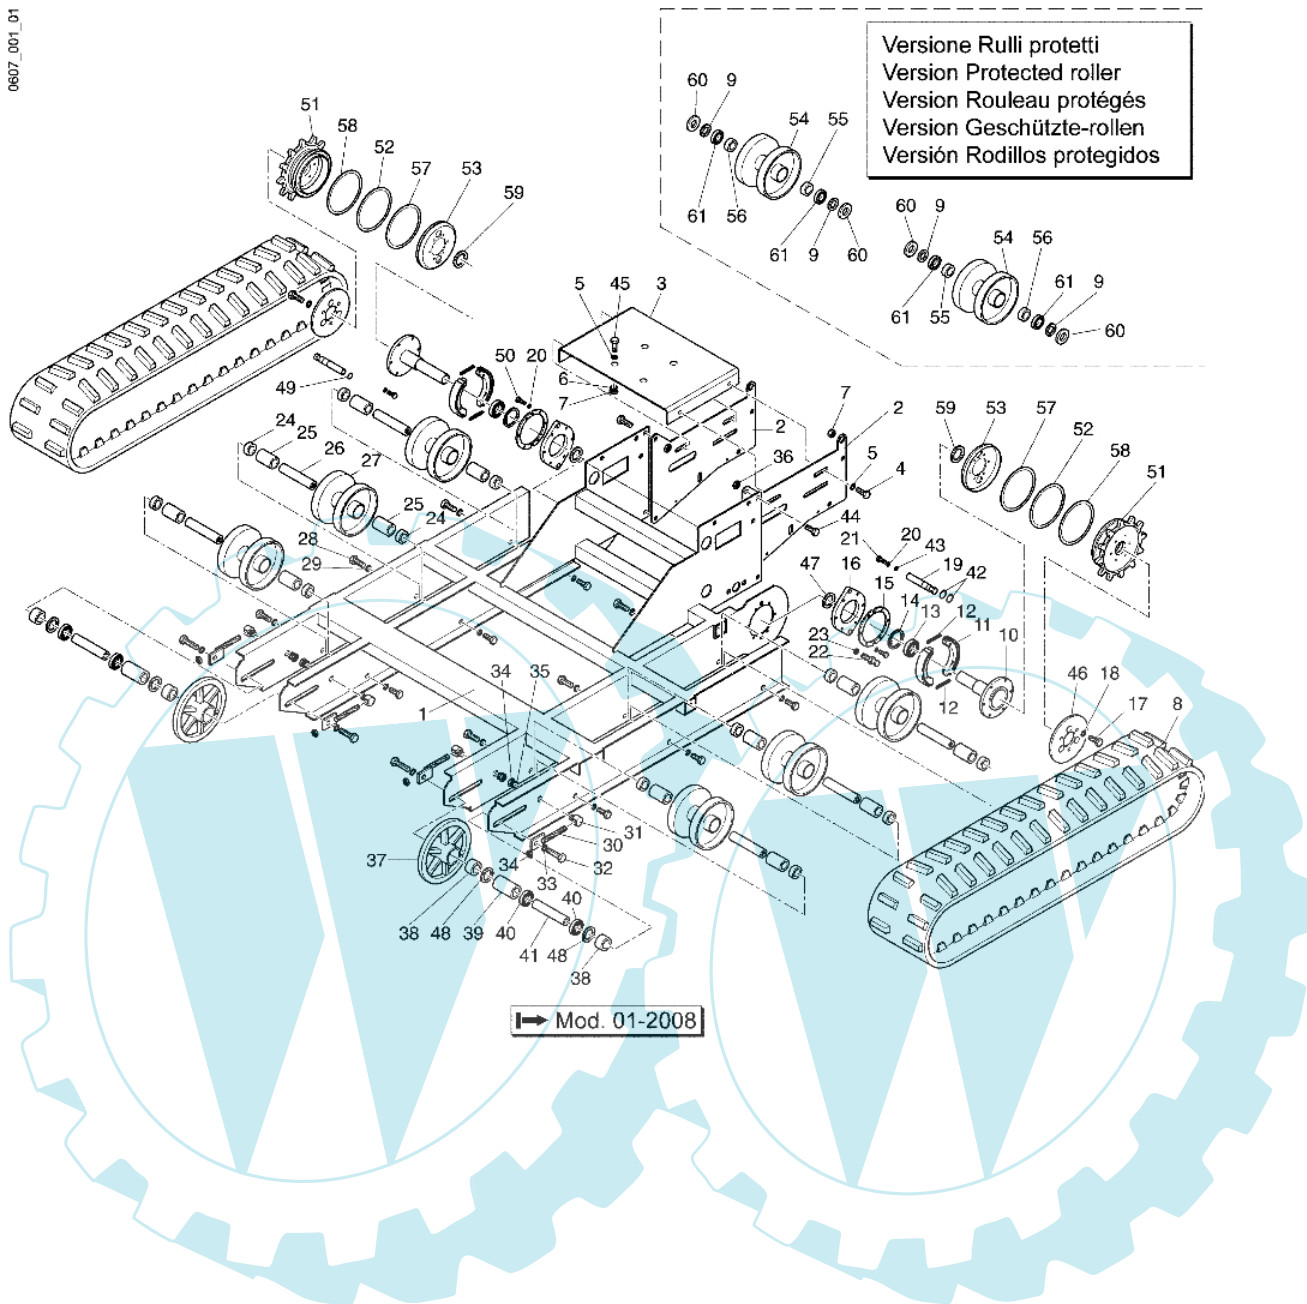

CR 560 - Rahmen

0607_001_01

Mod. 01-2008

Bild Nr.	Anz.	Teilenummer	Beschreibung	Technische Nachricht
1	1	YF1370225	Rahmen	
2	2	YF1370007	Konsole	
3	1	YF1370022	Motorhalterung	
4	4	YN6255500	Schraube	
5	8	YN4369400	Scheibe	
6	4	YN4366700	Scheibe	
7	8	YN1457400	Mutter	
8	2	YF1370060	Raupe	
9	-	-	Nicht verfügbar für diesen produkt	
10	2	YF1370013	Radnabe	
11	4	YN2362700	Bremsbacke	
12	4	YN3105100	Feder (bremse)	
13	2	YN1293400	Lager	
14	2	YN0133100	Seeger-ring	
15	2	YF1370384	Flansch (lagerschale)	
16	2	YF1370008	Stütze (lagerschale)	
17	12	YN6327600	Schraube	
18	12	YN4379900	Scheibe	
19	2	YF1370025	Kurve (bremse)	
20	12	YN4366700	Scheibe	
21	2	YN6247400	Schraube	
22	2	YF1370019	Kern	
23	2	YN1470150	Mutter	
24	12	YF1370081	Distanzstück	
25	12	YF1370080	Rollenkäfig	
26	6	YF1370014	Bolzen (walze)	
27	6	YF1370018	Walze	
28	12	YN6370600	Schraube	
29	12	YN4390600	Scheibe	
30	4	YF1370029	Einstellschraube	
31	4	YF1370030	Stütze	
32	4	YN6417750	Schraube	
33	8	YN4392710	Scheibe	
34	8	YN1475110	Mutter	
35	12	YN4390600	Scheibe	
36	4	YN1463800	Mutter	
37	2	YF1370012	Rad (vorn)	
38	4	YF1370017	Distanzstück	
39	2	YF1370016	Distanzstück	
40	4	YN1271100	Lager	
41	2	YF1370015	Bolzen (rad)	
42	4	YN0114900	Seeger-ring	
43	2	YN4370710	Unterlegscheibe	
44	4	YN6320600	Schraube	
45	4	YN6274100	Schraube	
46	2	YF1370373	Deckel (rad)	
47	2	YF1370411	Zwischenlage (lagerschale)	
48	4	YN5005145	Zwischenlage (lagerschale)	
49	2	YN0306600	O-ring	
50	12	YN6272400	Schraube	
51	2	YF1370370	Antriebsrad	
52	2	YF1370376	Abstandstueck	
53	2	YF1370409	Flanschsperre (Lagerschale)	
54	-	-	Nicht verfügbar für diesen produkt	
55	-	-	Nicht verfügbar für diesen produkt	
56	-	-	Nicht verfügbar für diesen produkt	
57	2	YN0250900	Ring	
58	2	YF1370293	Filz	
59	2	YN0206650	Ring	
60	-	-	Nicht verfügbar für diesen produkt	
61	-	-	Nicht verfügbar für diesen produkt	