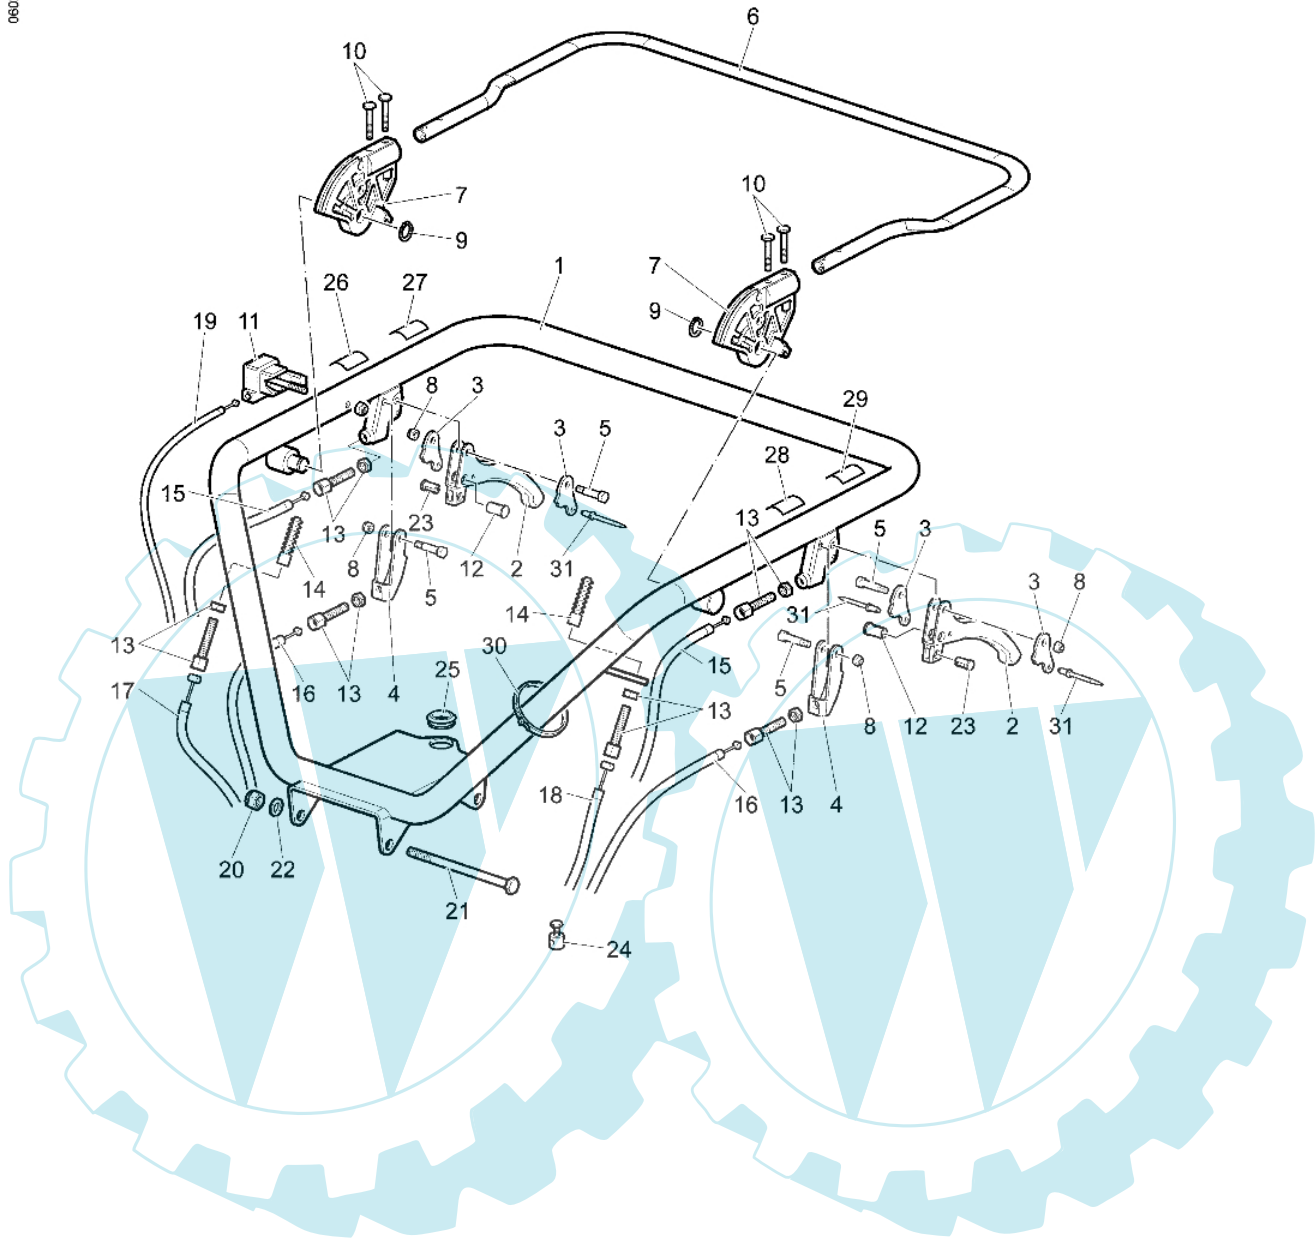

Bild Nr.	Anz.	Teilenummer	Beschreibung	Technische Nachricht
1	1	YF1370361	Handgriff	
2	2	YF1370367	Steuerunghebel	
3	4	YF1370338	Kurve (steuerunghebel)	
4	2	YF1370339	Hebel (einstellschraube)	
5	4	YF1370365	Bolzen (hebel)	
6	1	YF1370309	Steuerunghebel (leitrolle)	
7	2	YF1370362	Gelenk (steuerunghebel)	
8	7	YN1454700	Mutter	
9	2	YK7002002	Seeger-ring	
10	4	YN6234000	Schraube	
11	1	YN2803650	Gashebel	
12	2	YN6031800	Stift	
13	8	YN5801000	Einstellschraube	
14	2	YF1370387	Gummischutz	
15	2	YN5484510	Getriebe (bremse)	
16	2	YN5482100	Getriebe (aufschließen)	
17	1	YN5472560	Getriebe (leitrolle)	
18	1	YN5480910	Getriebe (riemenspanner)	
19	1	YN5458350	Getriebe (beschleuniger)	
20	2	YN1463800	Mutter	
21	2	YN6364510	Schraube	
22	2	YN4376400	Unterlegscheibe	
23	2	YN6031500	Halterung (kabel)	
24	4	YN5901050	Klemme (kabel)	
25	1	YK2203010	Buchse	
26	1	YN5380805	Gas-symbol	
27	1	YN5380870	Schild	
28	1	YN5380660	Kupplungs-symbol	
29	1	YN5380665	Markierung (bremse)	
30	2	YN1762150	Schelle	
31	4	YN0886400	Niete	