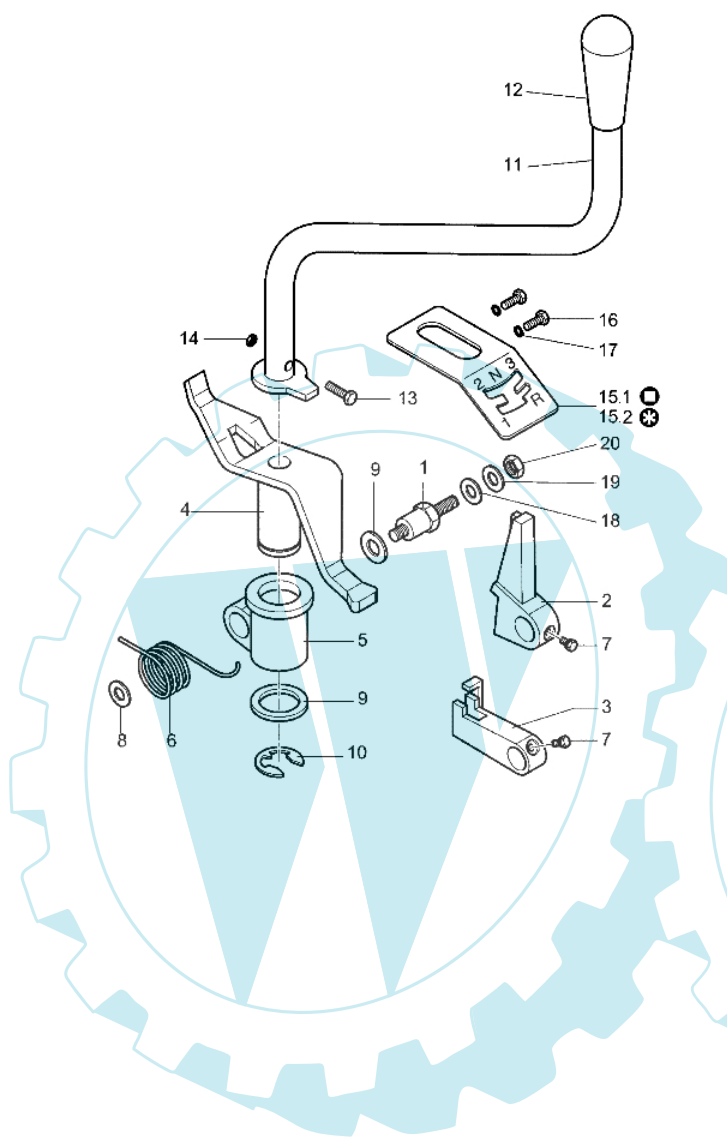

CR 560 - Drehschalter

0604_002_00

- = 3+1
- ⊛ = 4+2

Bild Nr.	Anz.	Teilenummer	Beschreibung	Technische Nachricht
1	1	YF1370389	Stift	
2	1	YF1375024	Drehschalter a	
3	1	YF1375025	Drehschalter b	
4	1	YF1375026	Hebel (drehschalter)	
5	1	YF1375027	Buchse (hebel)	
6	1	YF1375028	Feder	
7	1	YF1375029	Schraube	
8	1	YF1375057	Unterlegscheibe	
9	2	YF1375058	Unterlegscheibe	
10	1	YF1375030	Seeger-ring	
11	1	YF1376076	Ganghebel	
12	1	YN2840500	Knopf	
13	1	YN6193560	Schraube	
14	1	YN1452980	Sichermutter	
15.1	1	YF1370066	Drehschalter (gangschananlage)	
15.2	1	-	Nicht verfügbar für diesen produkt	
16	2	YN6199800	Schraube	
17	2	YN4358110	Scheibe	
18	1	YN4369490	Unterlegscheibe	
19	1	YN4366700	Scheibe	
20	1	YN1457400	Mutter	
21	1	-	Nicht verfügbar für diesen produkt	
22	1	-	Nicht verfügbar für diesen produkt	
23	1	-	Nicht verfügbar für diesen produkt	
24	1	-	Nicht verfügbar für diesen produkt	
25	2	-	Nicht verfügbar für diesen produkt	
26	1	-	Nicht verfügbar für diesen produkt	
27	1	-	Nicht verfügbar für diesen produkt	