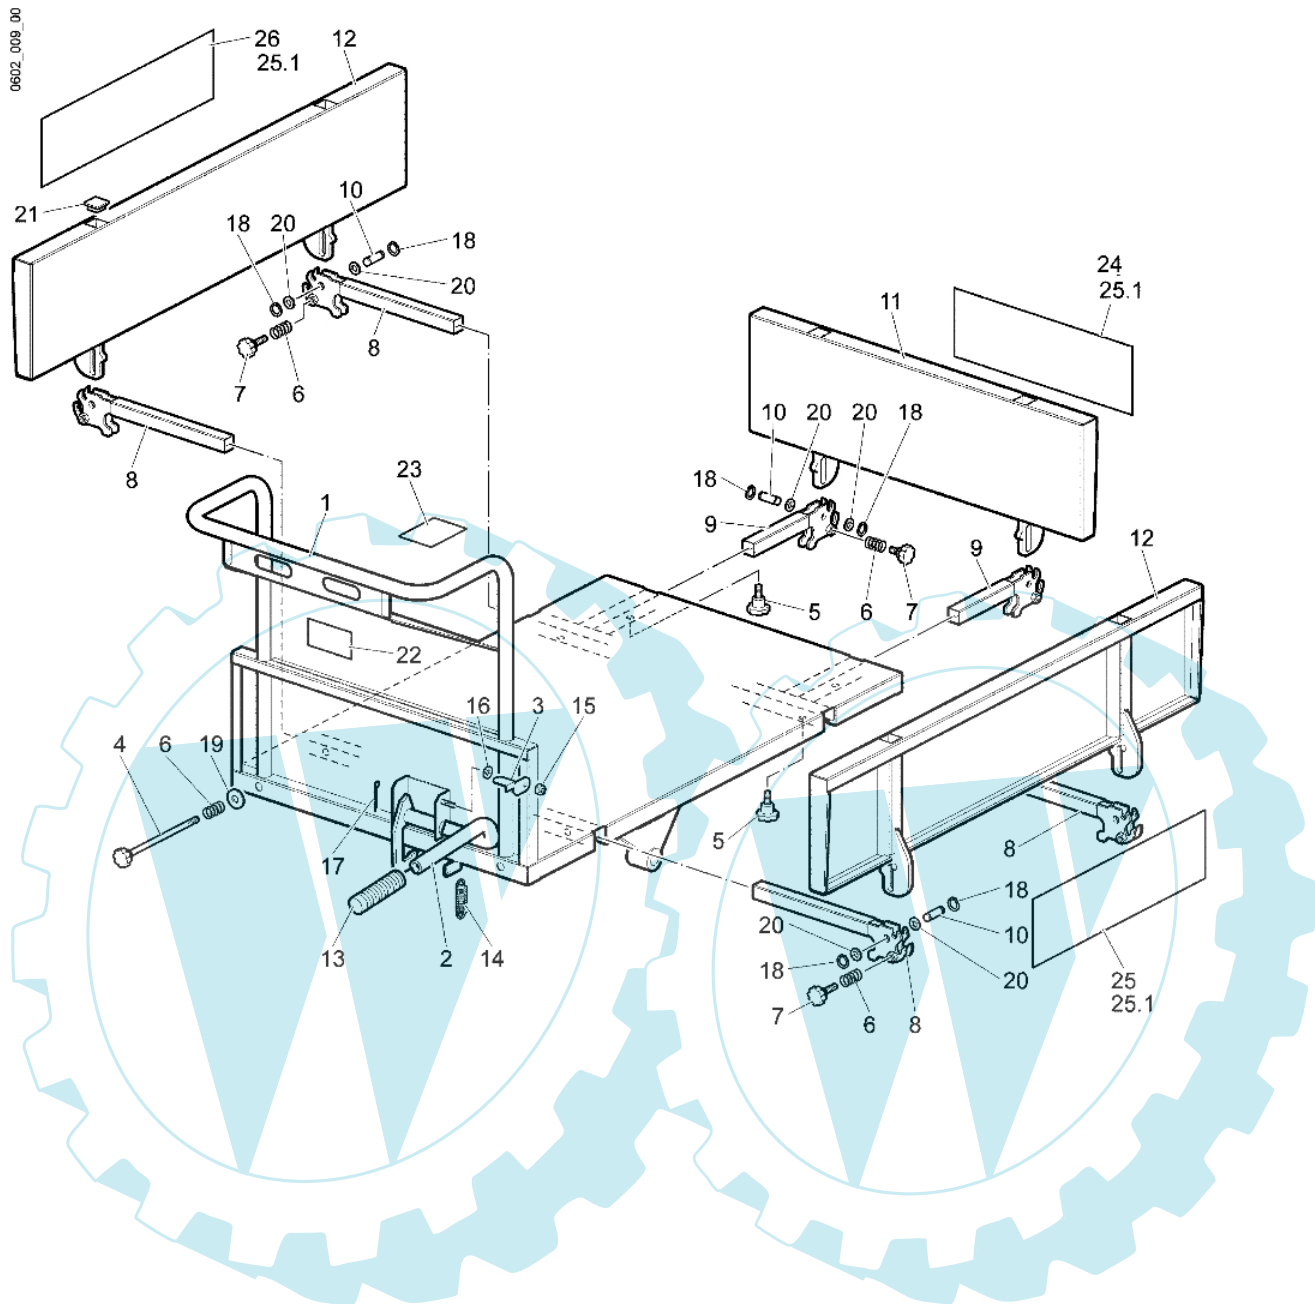

CR 560 - Hubladebühne (kipubar)

Bild Nr.	Anz.	Teilenummer	Beschreibung	Technische Nachricht
1	1	YF1376023	Ladungsplan 500kg	
2	1	YF1370125	Riegelhebel	
3	1	YF1370136	Sicherung	
4	2	YF1376047	Knopf (lang)	
5	4	YF1376048	Knopf (kurz)	
6	6	YF1376051	Feder	
7	6	YF1376048	Knopf (kurz)	
8	4	YF1376041	Verlaengerung	
9	2	YF1376042	Verlaengerung	
10	6	YF1376049	Stift	
11	1	YF1376037	Hubladebühne (kipubar)	
12	2	YF1376036	Hubladebühne (kipubar)	
13	1	Y400211590	Griff	
14	1	YN3118060	Feder	
15	1	YN1458500	Mutter	
16	1	YN4371100	Flachscheibe	
17	1	YN1060200	Splint	
18	12	YK7002001	Seeger-ring	
19	2	YN4382550	Scheibe	
20	12	YN4384410	Unterlegscheibe	
21	6	YN5270040	Stopfen	
22	1	YF1370305	Markierung (gefahr)	
23	1	YF1370442	Markierung 550kg	
24	-	-	Nicht verfügbar für diesen produkt	
25	-	-	Nicht verfügbar für diesen produkt	
25.1	1	YF1370326	Etikettenkit oleo-mac	
26	-	-	Nicht verfügbar für diesen produkt	