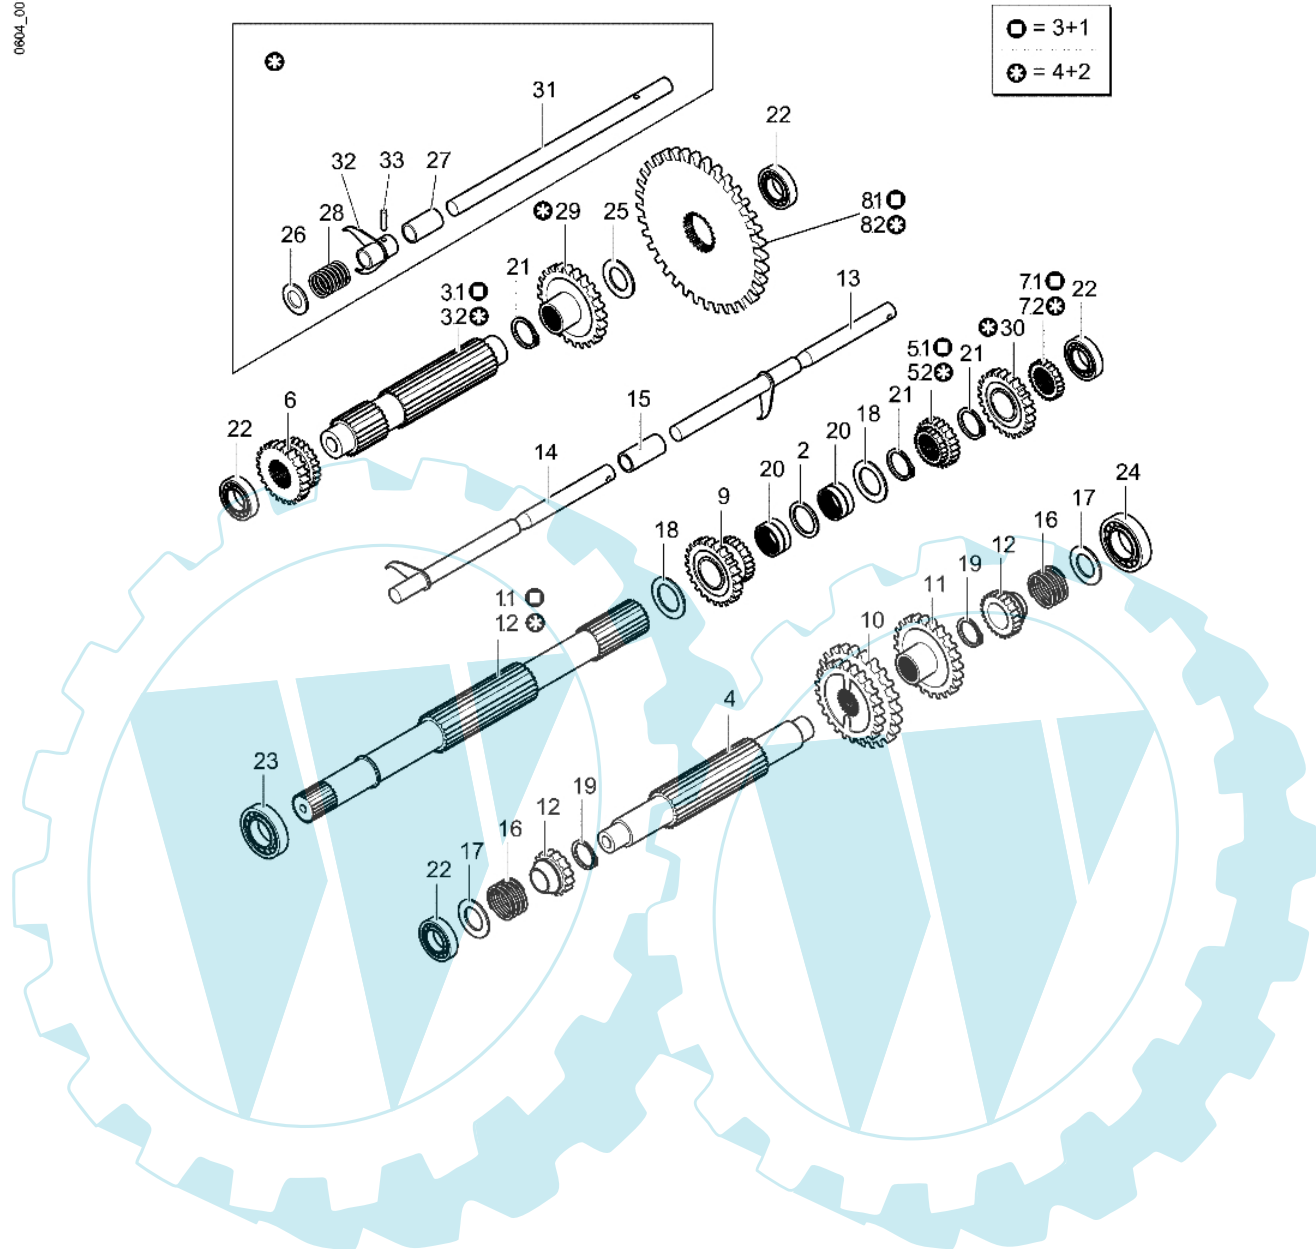

CR 560 - Getriebe (schaltung)

0604_001_00

Bild Nr.	Anz.	Teilenummer	Beschreibung	Technische Nachricht
1.1	1	YF1375031	Eingangswelle	
1.2	1	-	Nicht verfügbar für diesen produkt	
2	1	YF1375032	Distanzstück	
3.1	1	YF1375033	Welle	
3.2	1	YF1370260	Welle 4+2	
4	1	YF1370363	Welle	
5.1	1	YF1375035	Zahnrad (gleitend)	
5.2	1	-	Nicht verfügbar für diesen produkt	
6	1	YF1375036	Zahnrad 1a/rm	
7.1	1	YF1375037	Ritzel rm	
7.2	1	-	Nicht verfügbar für diesen produkt	
8.1	1	YF1375038	Kranz rm	
8.2	1	-	Nicht verfügbar für diesen produkt	
9	1	YF1375039	Zwischenrad	
10	1	YF1375040	Zahnrad	
11	1	YF1375041	Zahnrad	
12	2	YF1375042	Zahnrad	
13	1	YF1375043	Steuerstange (gangschananlage)	
14	1	YF1375044	Steuerstange 1a/rm	
15	1	YF1375045	Distanzstück	
16	2	YF1375046	Feder (aufschließen)	
17	2	YF1375054	Scheibe	
18	2	YF1375055	Scheibe	
19	2	YF1375053	Seeger-ring	
20	2	YF1375056	Rollenkäfig	
21	4	YN0114900	Seeger-ring	
22	4	YN1258801	Lager	
23	1	YN1263701	Lager	
24	1	YN1259401	Lager	
25	1	YF1375059	Scheibe	
26	1	YF1375060	Scheibe	
27	1	YF1370269	Distanzstück	
28	1	YF1370272	Feder	
29	1	YF1370281	Zahnrad	
30	1	-	Nicht verfügbar für diesen produkt	
31	1	YF1370264	Welle	
32	1	YF1370268	Schaltgabel	
33	1	YN5119100	Stift	