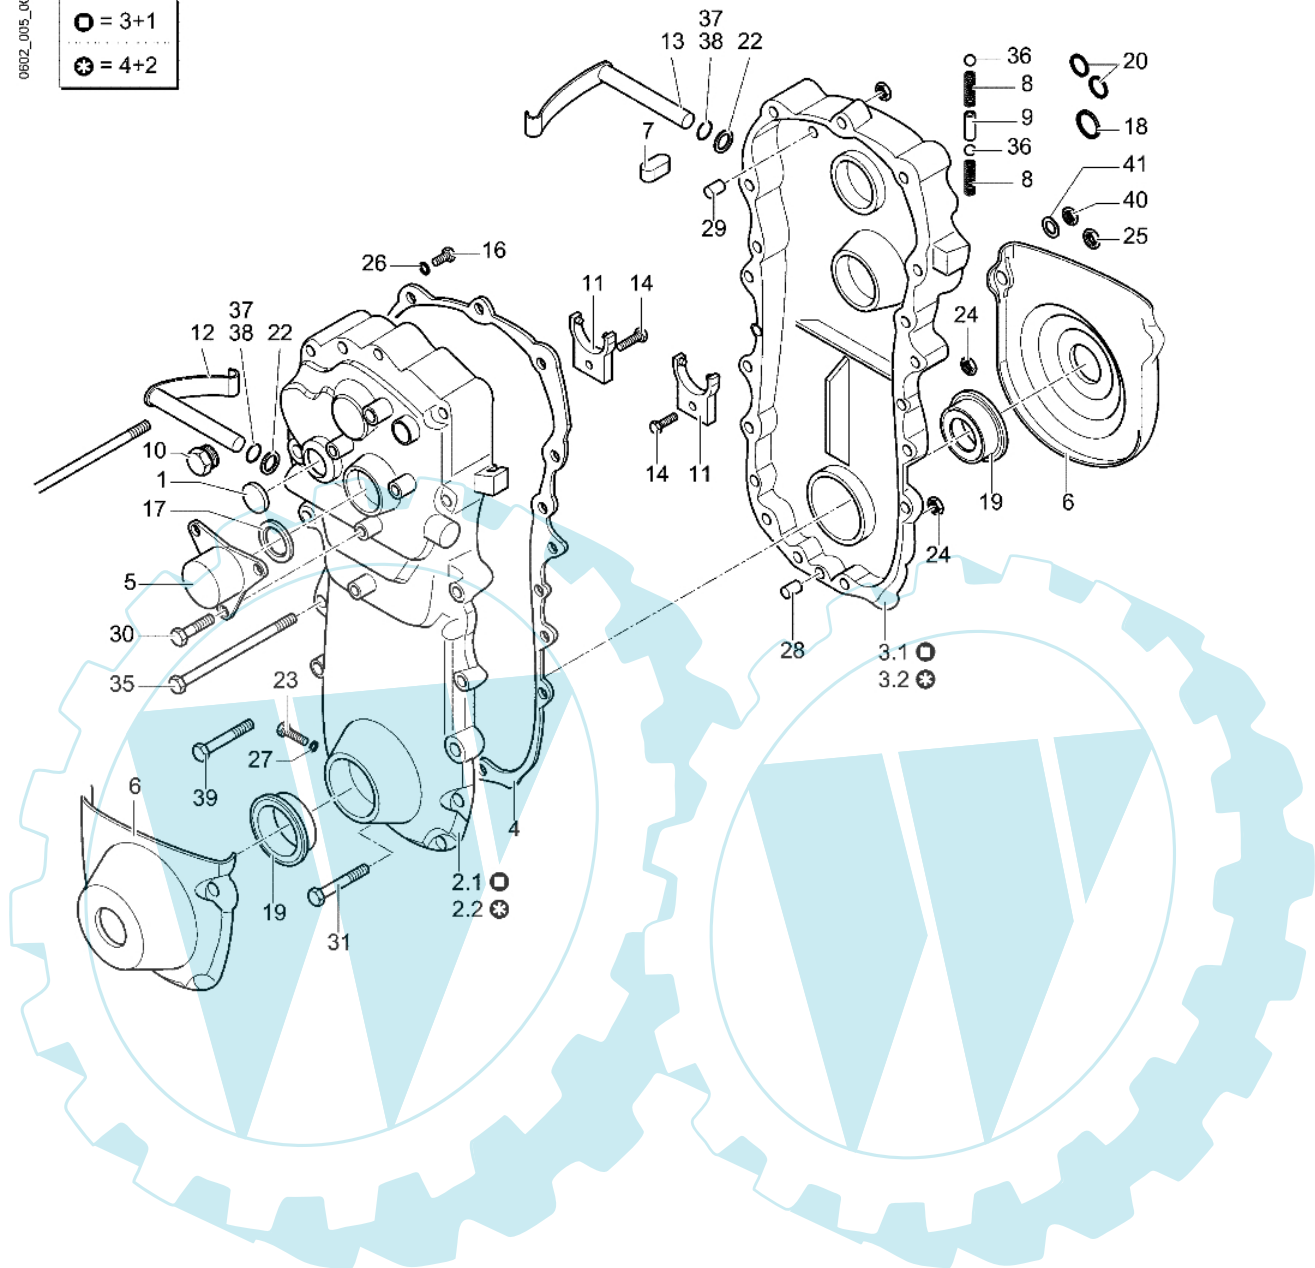

CR 560 - Getriebegehäuse

0602_005_00

- = 3+1
- ⊛ = 4+2

Bild Nr.	Anz.	Teilenummer	Beschreibung	Technische Nachricht
1	1	YF1375001	Stopfen	
2.1	1	YF1375002	Getriebegehäuse dx	
2.2	1	-	Nicht verfügbar für diesen produkt	
3.1	1	YF1375003	Getriebegehäuse sx	
3.2	1	-	Nicht verfügbar für diesen produkt	
4	1	YF1375004	Dichtung	
5	1	YF1375005	Deckel	
6	2	YF1375006	Schutz (halbachse)	
7	1	YF1375007	Halterung (aufschließen)	
8	2	YF1375008	Feder	
9	1	YF1375009	Stift	
10	1	YF1375010	GewindestoepSEL	
11	2	YF1375011	Schaltgabel	
12	1	YF1375012	Hebel (aufschließen) dx	
13	1	YF1375013	Hebel (aufschließen) sx	
14	-	-	Nicht verfügbar für diesen produkt	
16	-	-	Nicht verfügbar für diesen produkt	
17	1	YF1375014	Dichtring	
18	1	YF1375015	Dichtring	
19	2	YF1375016	Schutzring	
20	2	YF1375017	Dichtring	
22	2	YF1375019	O-ring	
23	1	YF1375020	Schraube	
24	-	-	Nicht verfügbar für diesen produkt	
25	-	-	Nicht verfügbar für diesen produkt	
26	-	-	Nicht verfügbar für diesen produkt	
27	-	-	Nicht verfügbar für diesen produkt	
28	1	YF1375021	Buchse	
29	1	YF1375022	Buchse	
30	-	-	Nicht verfügbar für diesen produkt	
31	-	-	Nicht verfügbar für diesen produkt	
35	-	-	Nicht verfügbar für diesen produkt	
36	2	YN4742100	Kugel	
37	1	YN0317500	Dichtung	
38	1	YN0305800	Dichtung	
39	1	YK8724061	Schraube	
40	1	YN1463800	Mutter	
41	2	YN4377500	Unterlegscheibe