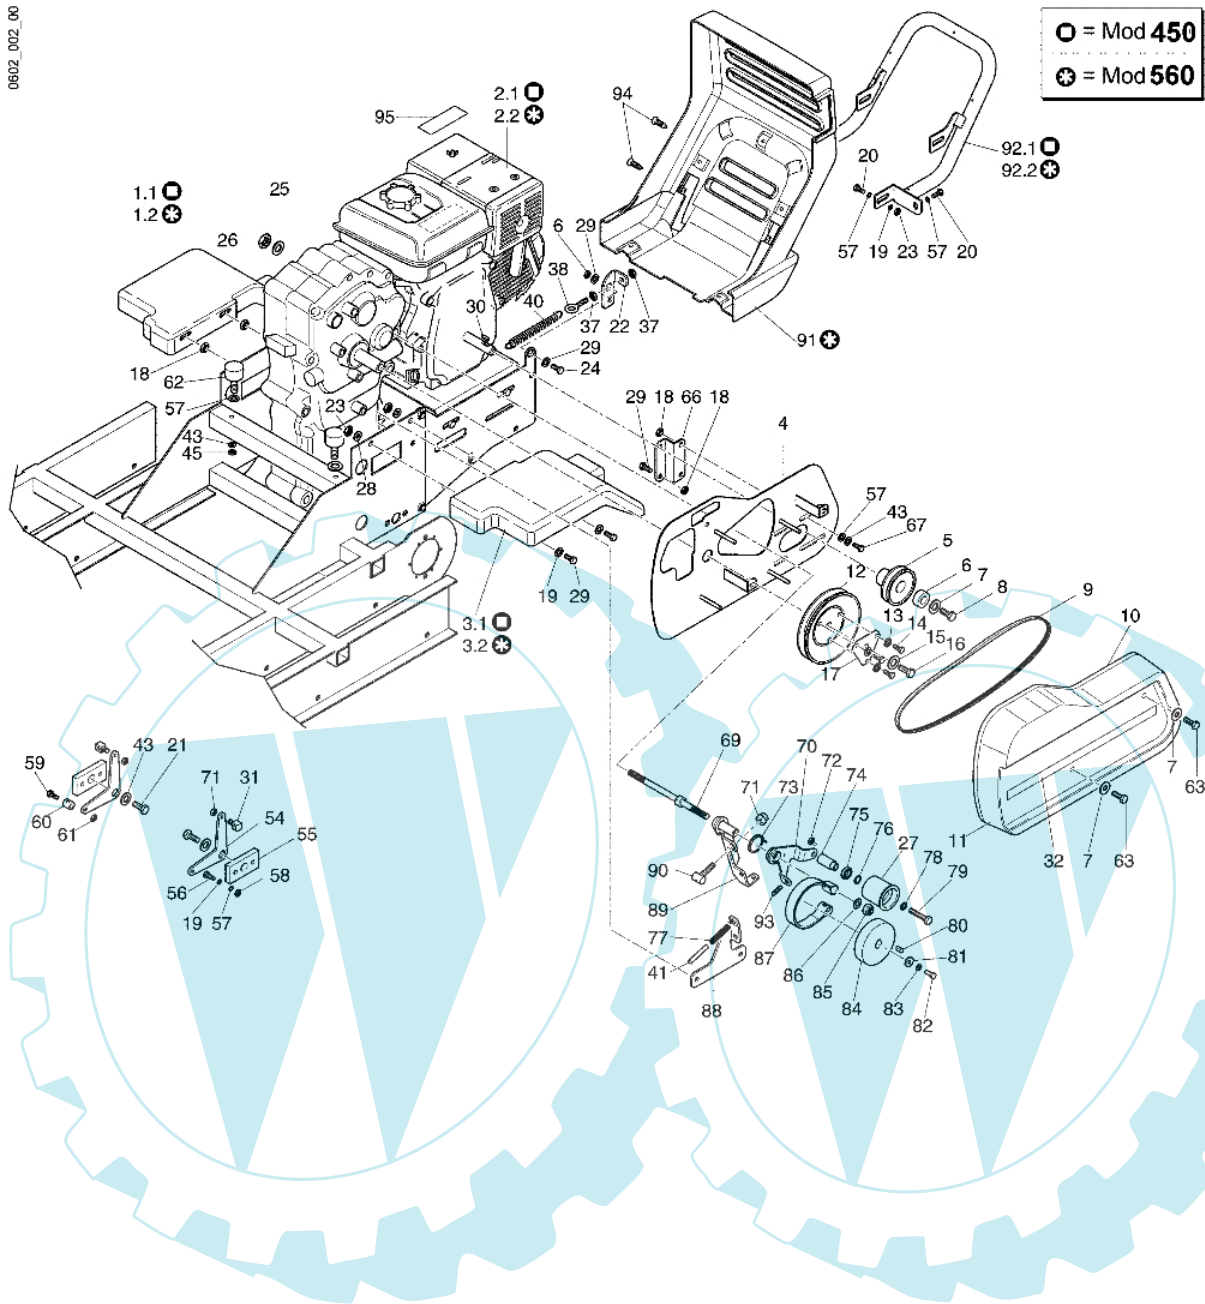

CR 560 - Getriebe

0602_002_00

Bild Nr.	Anz.	Teilenummer	Beschreibung	Technische Nachricht
1.1	1	-	Nicht verfügbar für diesen produkt	
1.2	1	YF1376066	Koftluegel mod 500	
2.1	1	-	Nicht verfügbar für diesen produkt	
2.2	1	-	Nicht verfügbar für diesen produkt	
3.1	1	-	Nicht verfügbar für diesen produkt	
3.2	1	YF1376067	Koftluegel mod 500	
4	1	YF1376054	Stütze (gehaeuse)	
5	1	YF1370038	Riemenscheibe (motor)	
6	1	YF1370058	Distanzstück	
7	4	YN4371100	Flachscheibe	
8	1	YN6243980	Schraube	
9	1	YN0957600	Riemen	
10	1	YF1376070	Dichtung	
11	1	YF1376065	Schutzhaube	
12	1	YF1370037	Riemenscheibe (schaltung)	
13	3	YN4358110	Scheibe	
14	3	YN6205900	Schraube	
15	1	YN4365400	Scheibe	
16	1	YN6255500	Schraube	
17	1	YF1325050	Platte	
18	4	YN1457570	Mutter	
19	4	YN4369400	Scheibe	
20	4	YN6267000	Schraube	
21	2	YN6247400	Schraube	
22	1	YF1370350	Bride	
23	2	YN1458500	Mutter	
24	1	YN6320600	Schraube	
25	2	YN4376400	Unterlegscheibe	
26	4	YN1463800	Mutter	
27	1	YF1325005	Walze	
28	2	YN4370710	Unterlegscheibe	
29	8	YN6255500	Schraube	
30	1	YN0643410	Keil	
31	2	YF1370119	Bloekchen	
32	1	YF1370392	Etikette	
37	2	YN1457400	Mutter	
38	1	YM00422130	Abschleppoese	
40	1	YN3126405	Feder	
41	1	YK1101850	Federfuehrung	
43	6	YN4366700	Scheibe	
45	2	YN1457400	Mutter	
54	2	YF1370021	Hebel (bremse)	
55	2	YF1370026	Stütze	
56	4	YN6267000	Schraube	
57	14	YN4370710	Unterlegscheibe	
58	8	YN1458500	Mutter	
59	2	YN6199800	Schraube	
60	2	YF1290225	Klemme (kabel)	
61	2	YN1458020	Mutter	
62	2	YN4920613	Stosssdaempfer	
63	2	YN6255100	Schraube	
66	1	YF1370364	Stütze	
67	-	YN6244000	Schraube	
69	1	YF1370351	Stift	
70	1	YF1370359	Hebel	
71	2	YN1458020	Mutter	
72	1	YN1458500	Mutter	
73	1	YF1370302	Feder	
74	1	YF1370071	Distanzstück	
75	1	YN1257400	Lager	
76	1	YN0126500	Seeger-ring	
77	1	YN3113200	Feder	
78	1	YN4371100	Flachscheibe	
79	1	YN6291000	Schraube	
80	1	YN0643700	Keil	
81	1	YN4361100	Unterlegscheibe	
82	1	YN6209710	Schraube	
83	1	YN4358110	Scheibe	
84	1	YF1370349	Bremstrommel	
85	1	YN1463800	Mutter	
86	1	YN4376400	Unterlegscheibe	
87	1	YF1370336	Bremse (band)	
88	1	YF1370304	Stütze (einstellschraube)	
89	1	YF1370357	Hebel (bremse)	
90	1	YF1370382	Bolzen (spannstange)	
91	1	YF1376064	Schutzhaube mod 500