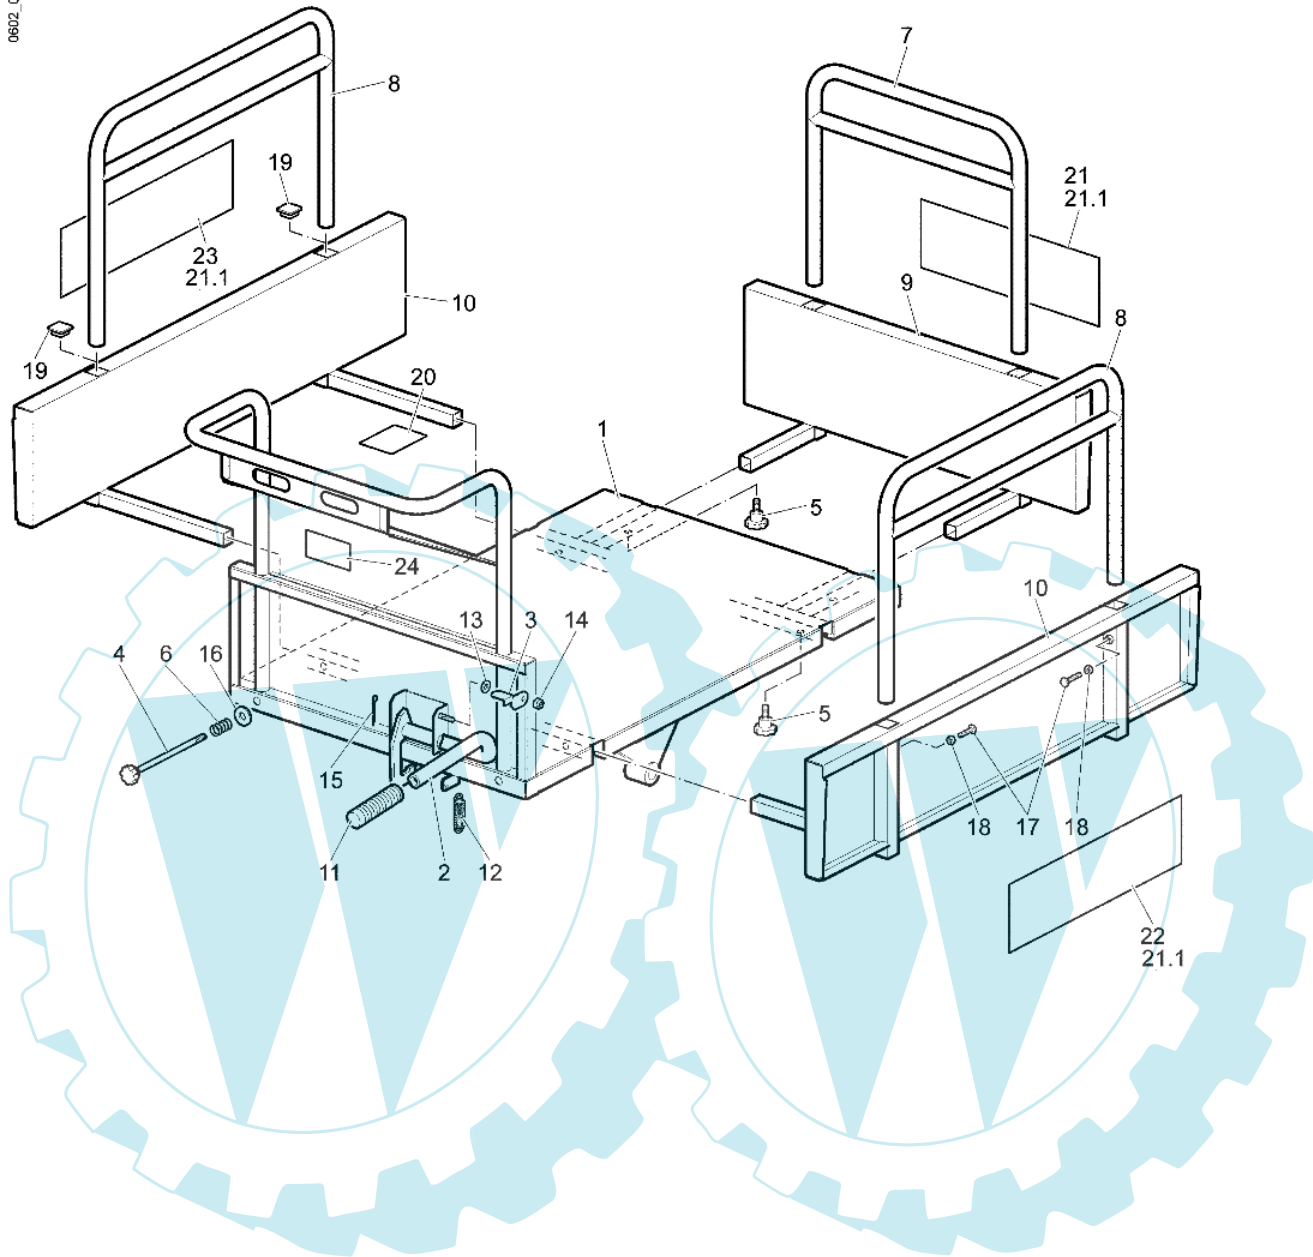

CR 550 R (Italia) - Hubladebühne (fest)

0602_011_00

Bild Nr.	Anz.	Teilenummer	Beschreibung	Technische Nachricht
1	1	YF1376023	Ladungsplan 500kg	
2	1	YF1370125	Riegelhebel	
3	1	YF1370136	Sicherung	
4	2	YF1376047	Knopf (lang)	
5	4	YF1376048	Knopf (kurz)	
6	2	YF1376051	Feder	
7	1	YF1376052	Rohrförmig (hubladebühne)	
8	2	YF1376072	Rohrförmig (hubladebühne)	
9	1	YF1376027	Hubladebühne (fest) 500kg	
10	2	YF1376026	Hubladebühne (fest) 500kg	
11	1	Y400211590	Griff	
12	1	YN3118060	Feder	
13	1	YN4371100	Flachscheibe	
14	1	YN1458500	Mutter	
15	1	YN1060200	Splint	
16	2	YN4382550	Scheibe	
17	6	YN6255500	Schraube	
18	6	YN1457400	Mutter	
19	6	YN5270040	Stopfen	
20	1	YF1370191	Markierung 500kg	
21	-	-	Nicht verfügbar für diesen produkt	
21.1	1	YF1370326	Etikettenkit oleo-mac	
22	-	-	Nicht verfügbar für diesen produkt	
23	-	-	Nicht verfügbar für diesen produkt	
24	1	YF1370305	Markierung (gefahr)	