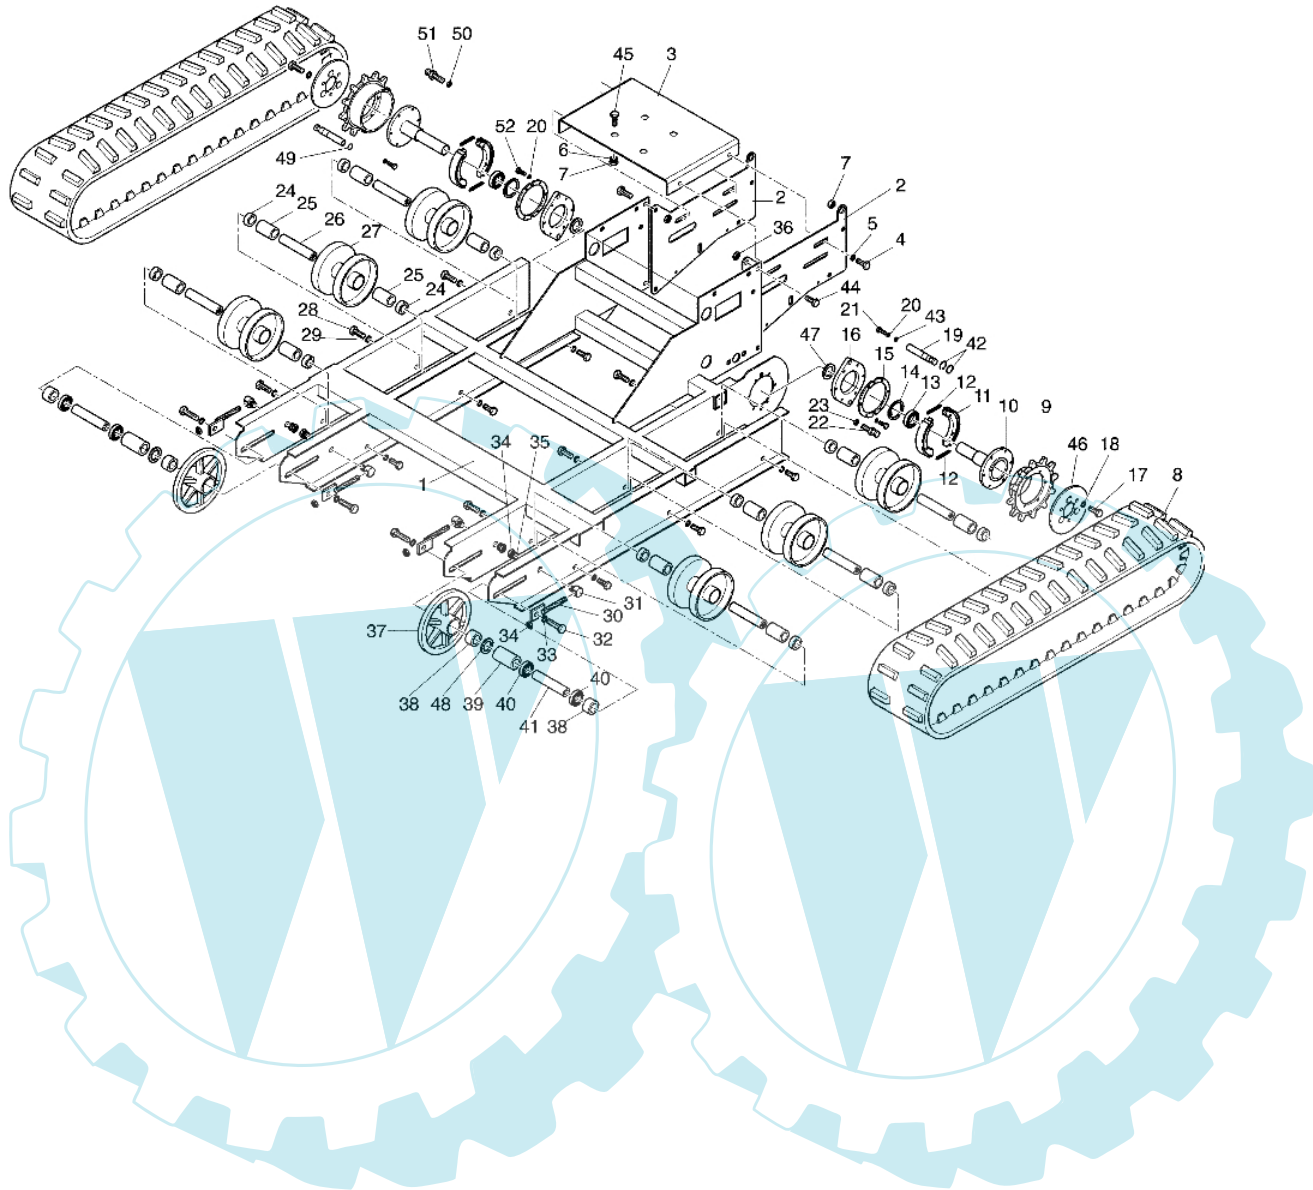

CR 550 R (Italia) - Rahmen

0602_001_00

Bild Nr.	Anz.	Teilenummer	Beschreibung	Technische Nachricht
1	1	YF1370225	Rahmen	
2	2	YF1370007	Konsole	
3	1	YF1370022	Motorhalterung	
4	4	YN6255500	Schraube	
5	4	YN4369400	Scheibe	
6	-	YN4366700	Scheibe	
7	8	YN1457400	Mutter	
8	2	YF1370060	Raupe	
9	2	YF1370371	Antriebsrad	
10	2	YF1370013	Radnabe	
11	4	YN2362700	Bremsbacke	
12	4	YN3105100	Feder (bremse)	
13	2	YN1293400	Lager	
14	2	YN0133100	Seeger-ring	
15	2	YF1370384	Flansch (lagerschale)	
16	2	YF1370008	Stütze (lagerschale)	
17	12	YN6327600	Schraube	
18	12	YN4379900	Scheibe	
19	2	YF1370025	Kurve (bremse)	
20	14	YN4366700	Scheibe	
21	2	YN6247400	Schraube	
22	2	YF1370019	Kern	
23	2	YN1470150	Mutter	
24	12	YF1370081	Distanzstück	
25	12	YF1370080	Rollenkäfig	
26	6	YF1370014	Bolzen (walze)	
27	6	YF1370018	Walze	
28	12	YN6370600	Schraube	
29	12	YN4390600	Scheibe	
30	4	YF1370029	Einstellschraube	
31	4	YF1370030	Stütze	
32	4	YN6417750	Schraube	
33	8	YN4392710	Scheibe	
34	8	YN1475110	Mutter	
35	12	YN4390600	Scheibe	
36	4	YN1463800	Mutter	
37	2	YF1370012	Rad (vorn)	
38	4	YF1370017	Distanzstück	
39	2	YF1370016	Distanzstück	
40	4	YN1271100	Lager	
41	2	YF1370015	Bolzen (rad)	
42	4	YN0114900	Seeger-ring	
43	2	YN4370710	Unterlegscheibe	
44	4	YN6320600	Schraube	
45	4	YN6274100	Schraube	
46	2	YF1370373	Deckel (rad)	
47	2	YF1370411	Zwischenlage (lagerschale)	
48	4	YN5005145	Zwischenlage (lagerschale)	
49	2	YN0366600	O-ring	
50	2	YN4377500	Unterlegscheibe	
51	2	YK8724061	Schraube	
52	12	YN6272400	Schraube	