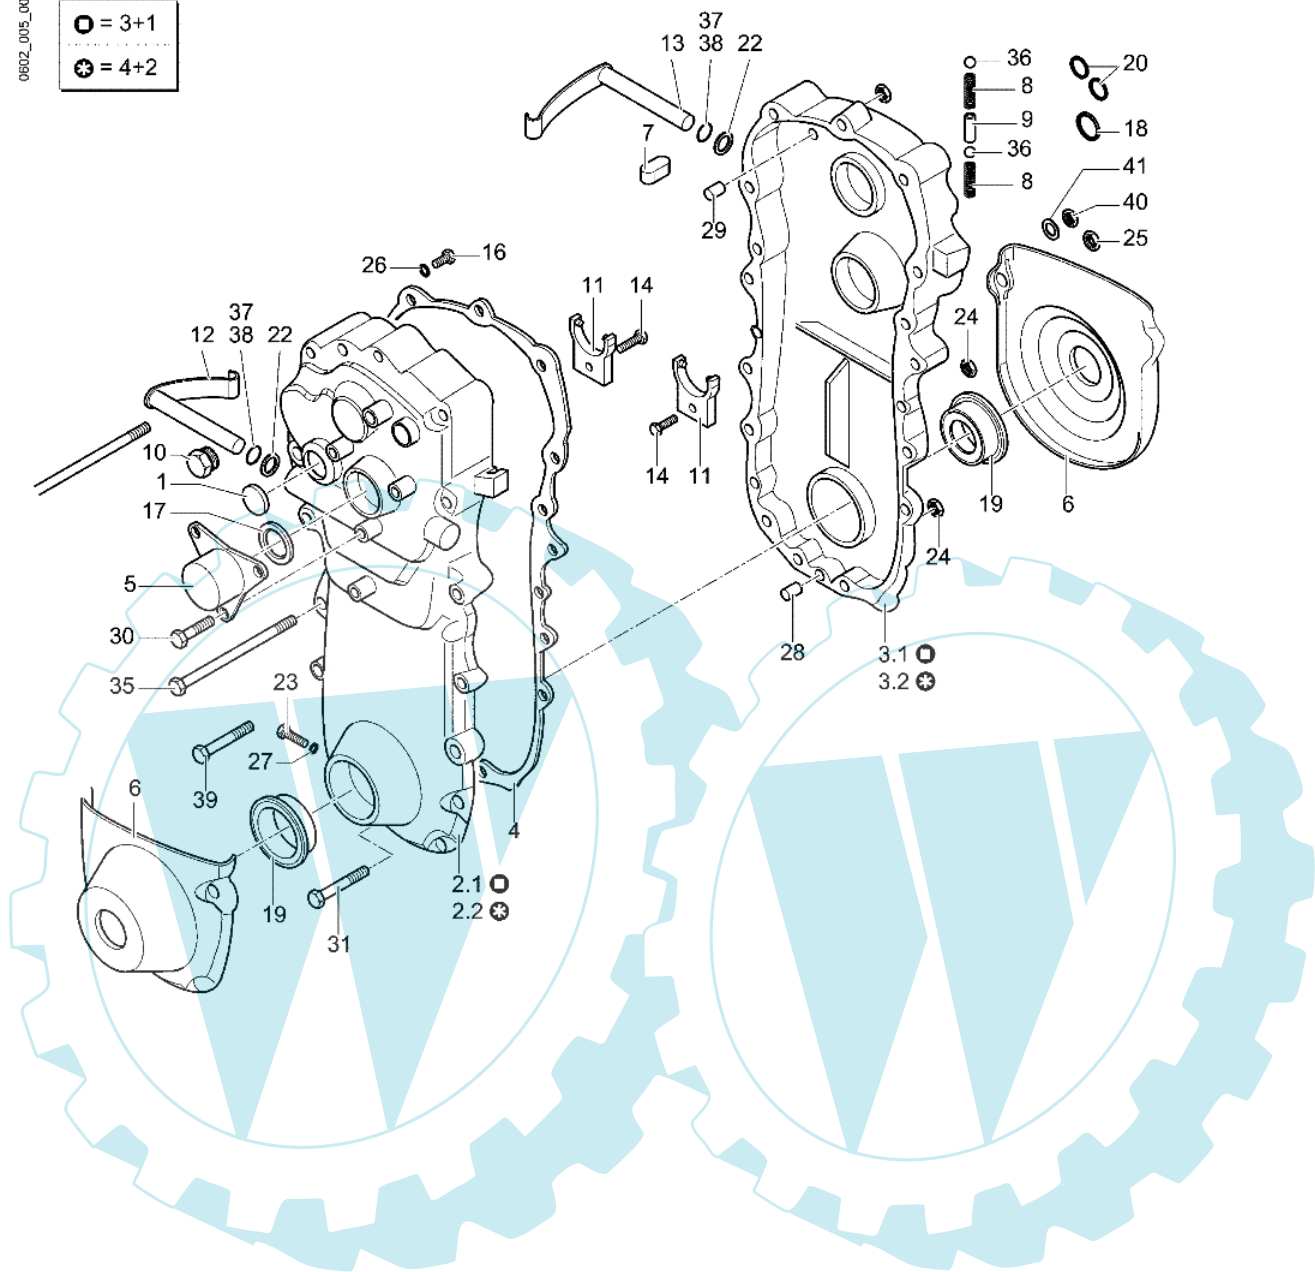

CR 550 R (Italia) - Getriebegehäuse

0602_005_00

- = 3+1
- ⊛ = 4+2

Bild Nr.	Anz.	Teilenummer	Beschreibung	Technische Nachricht
1	1	YF1375001	Stopfen	
2.1	1	-	Nicht verfügbar für diesen produkt	
2.2	1	YF1370262	Getriebegehäuse dx	
3.1	1	-	Nicht verfügbar für diesen produkt	
3.2	1	YF1370263	Getriebegehäuse sx	
4	1	YF1375004	Dichtung	
5	1	YF1375005	Deckel	
6	2	YF1375006	Schutz (halbachse)	
7	1	YF1375007	Halterung (aufschließen)	
8	2	YF1375008	Feder	
9	1	YF1375009	Stift	
10	1	YF1375010	GewindestoepSEL	
11	2	YF1375011	Schaltgabel	
12	1	YF1375012	Hebel (aufschließen) dx	
13	1	YF1375013	Hebel (aufschließen) sx	
14	-	-	Nicht verfügbar für diesen produkt	
16	-	-	Nicht verfügbar für diesen produkt	
17	1	YF1375014	Dichtring	
18	1	YF1375015	Dichtring	
19	2	YF1375016	Schutzring	
20	2	YF1375017	Dichtring	
22	2	YF1375019	O-ring	
23	1	YF1375020	Schraube	
24	-	-	Nicht verfügbar für diesen produkt	
25	-	-	Nicht verfügbar für diesen produkt	
26	-	-	Nicht verfügbar für diesen produkt	
27	-	-	Nicht verfügbar für diesen produkt	
28	1	YF1375021	Buchse	
29	1	YF1375022	Buchse	
30	-	-	Nicht verfügbar für diesen produkt	
31	-	-	Nicht verfügbar für diesen produkt	
35	-	-	Nicht verfügbar für diesen produkt	
36	2	YN4742100	Kugel	
37	1	YN0317500	Dichtung	
38	1	YN0305800	Dichtung	
39	1	YK8724061	Schraube	
40	1	YN1463800	Mutter	
41	2	YN4377500	Unterlegscheibe	