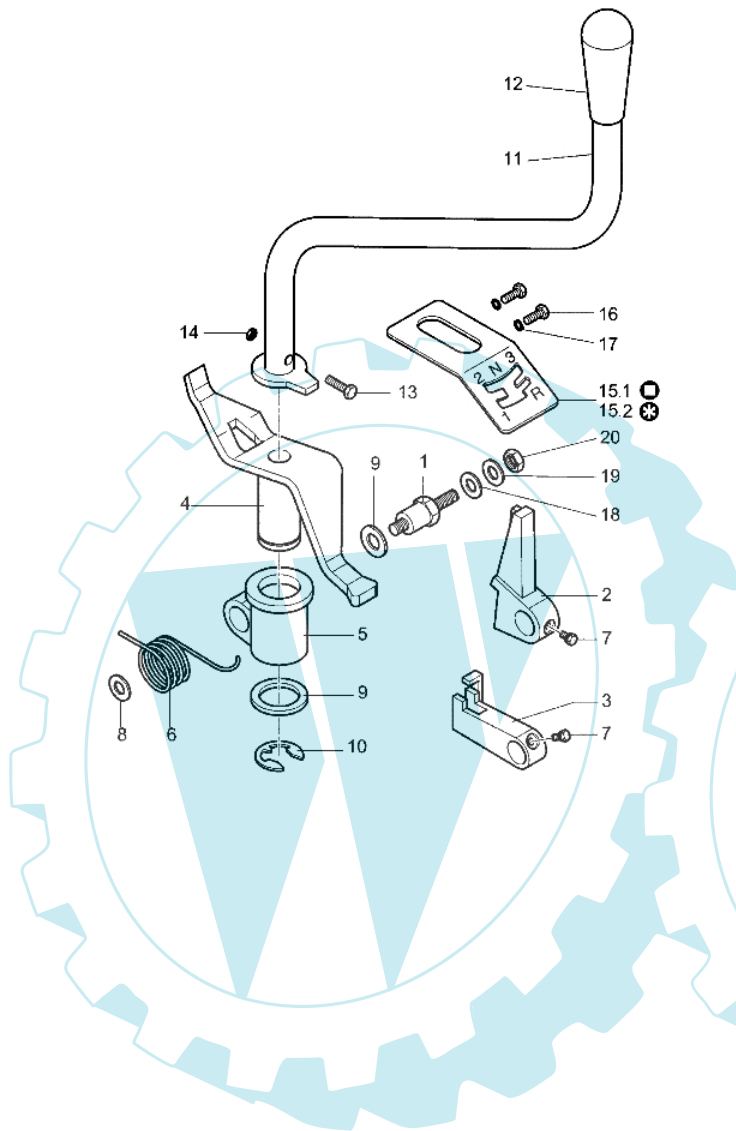

CR 550 R (Italia) - Drehschalter

0604_002_00

- = 3+1
- ⊛ = 4+2

Bild Nr.	Anz.	Teilenummer	Beschreibung	Technische Nachricht
1	1	-	Nicht verfügbar für diesen produkt	
2	1	-	Nicht verfügbar für diesen produkt	
3	1	-	Nicht verfügbar für diesen produkt	
4	1	-	Nicht verfügbar für diesen produkt	
5	1	-	Nicht verfügbar für diesen produkt	
6	1	-	Nicht verfügbar für diesen produkt	
7	1	-	Nicht verfügbar für diesen produkt	
8	1	-	Nicht verfügbar für diesen produkt	
9	2	-	Nicht verfügbar für diesen produkt	
10	1	-	Nicht verfügbar für diesen produkt	
11	1	-	Nicht verfügbar für diesen produkt	
12	1	-	Nicht verfügbar für diesen produkt	
13	1	-	Nicht verfügbar für diesen produkt	
14	1	-	Nicht verfügbar für diesen produkt	
15.1	1	-	Nicht verfügbar für diesen produkt	
15.2	1	YF1370275	Drehschalter (gangschaltanlage)	
16	2	-	Nicht verfügbar für diesen produkt	
17	2	-	Nicht verfügbar für diesen produkt	
18	1	-	Nicht verfügbar für diesen produkt	
19	1	-	Nicht verfügbar für diesen produkt	
20	1	-	Nicht verfügbar für diesen produkt	
21	1	YF1370278	U-scheibe	
22	1	YF1370277	Hebel	
23	1	YN2840500	Knopf	
24	1	YN6193560	Schraube	
25	2	YN6199800	Schraube	
26	1	YN4358110	Scheibe	
27	1	YN1452980	Sicher Mutter	