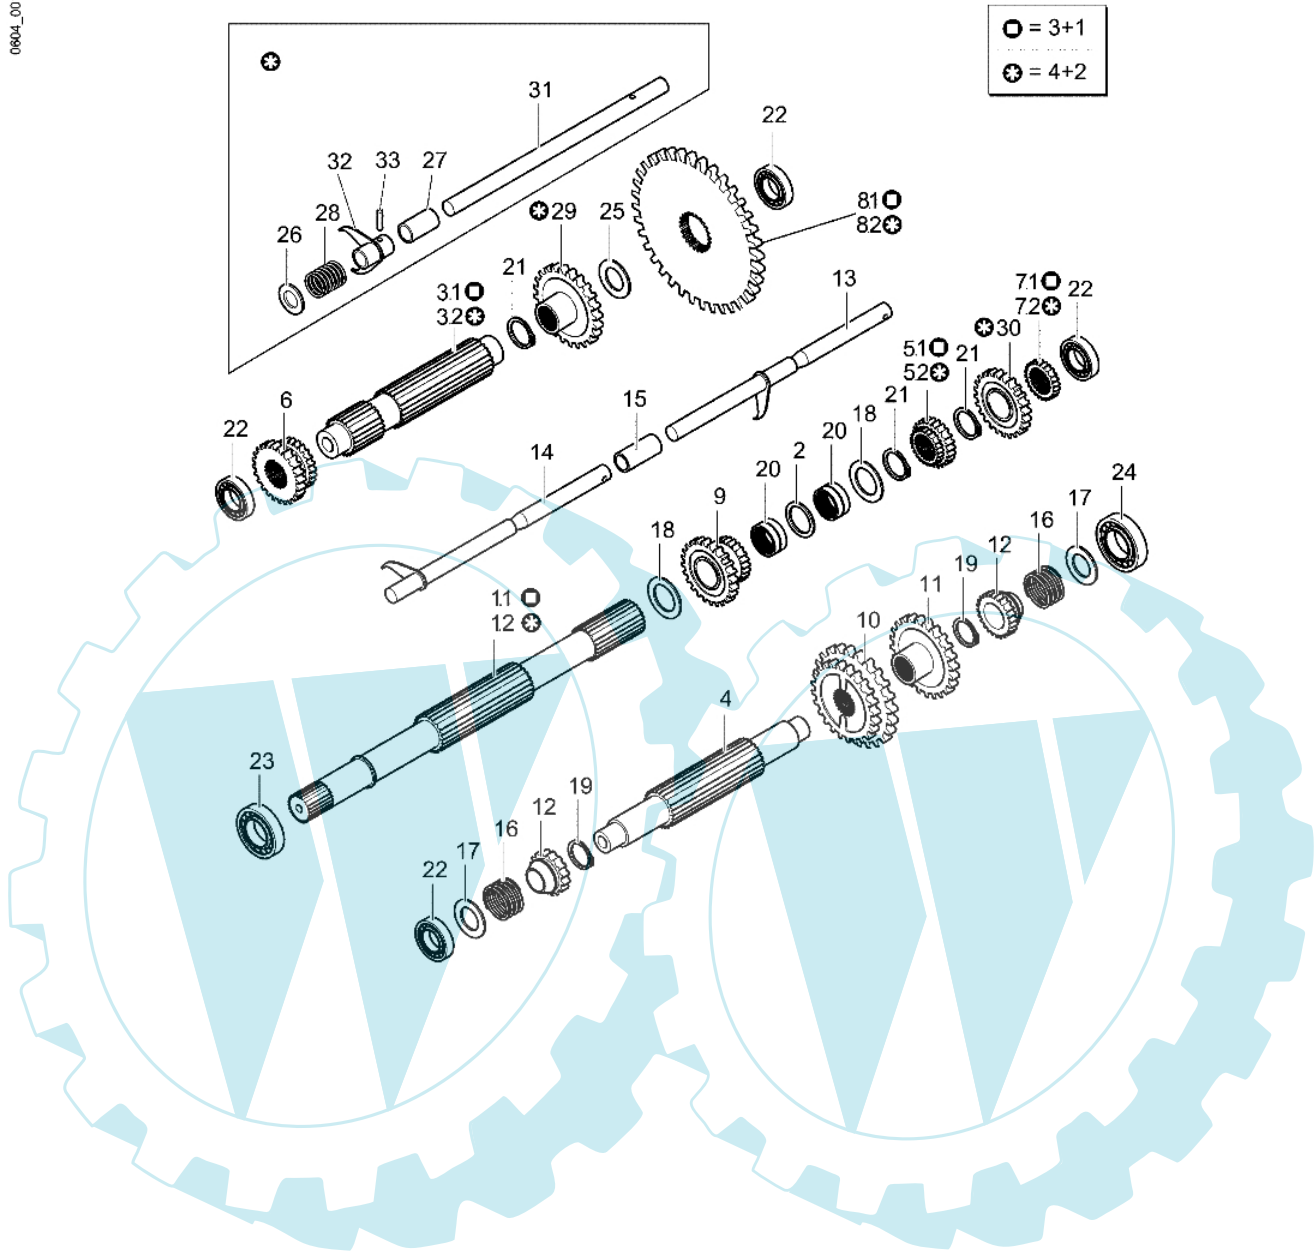

CR 550 R (Italia) - Getriebe (schaltung)

0604_001_00

Bild Nr.	Anz.	Teilenummer	Beschreibung	Technische Nachricht
1.1	1	-	Nicht verfügbar für diesen produkt	
1.2	1	YF1370261	Eingangswelle 4+2	
2	1	YF1375032	Distanzstück	
3.1	1	-	Nicht verfügbar für diesen produkt	
3.2	1	YF1370260	Welle 4+2	
4	1	YF1370363	Welle	
5.1	1	YF1375035	Zahnrad (gleitend)	
5.2	1	YF1370265	Zahnrad (gleitend) 4+2	
6	1	YF1375036	Zahnrad 1a/rm	
7.1	1	-	Nicht verfügbar für diesen produkt	
7.2	1	YF1370256	Ritzel rm 4+2	
8.1	1	-	Nicht verfügbar für diesen produkt	
8.2	1	YF1370258	Kranz rm 4+2	
9	1	YF1375039	Zwischenrad	
10	1	YF1375040	Zahnrad	
11	1	YF1375041	Zahnrad	
12	2	YF1375042	Zahnrad	
13	1	YF1375043	Steuerstange (gangschananlage)	
14	1	YF1375044	Steuerstange 1a/rm	
15	1	YF1375045	Distanzstück	
16	2	YF1375046	Feder (aufschließen)	
17	2	YF1375054	Scheibe	
18	2	YF1375055	Scheibe	
19	2	YF1375053	Seeger-ring	
20	2	YF1375056	Rollenkäfig	
21	4	YN0114900	Seeger-ring	
22	4	YN1258801	Lager	
23	1	YN1263701	Lager	
24	1	YN1259401	Lager	
25	1	YF1375059	Scheibe	
26	1	YF1375060	Scheibe	
27	1	YF1370269	Distanzstück	
28	1	YF1370272	Feder	
29	1	YF1370281	Zahnrad	
30	1	YF1370280	Zahnrad	
31	1	YF1370264	Welle	
32	1	YF1370268	Schaltgabel	
33	1	YN5119100	Stift	

CR 550 R (Italia) - Kettenzug

0602_007_00

Bild Nr.	Anz.	Teilenummer	Beschreibung	Technische Nachricht
1	1	YF1375047	Welle (ritzel)	
2	1	YF1375048	Halbachse dx	
3	1	YF1375049	Halbachse sx	
4	1	YF1375050	Distanzstück	
5	2	YF1375051	Kettenrad	
6	2	YF1375052	Kette	
7	2	YF1375055	Scheibe	
8	2	YN1263701	Lager	
9	2	YN1284601	Lager	