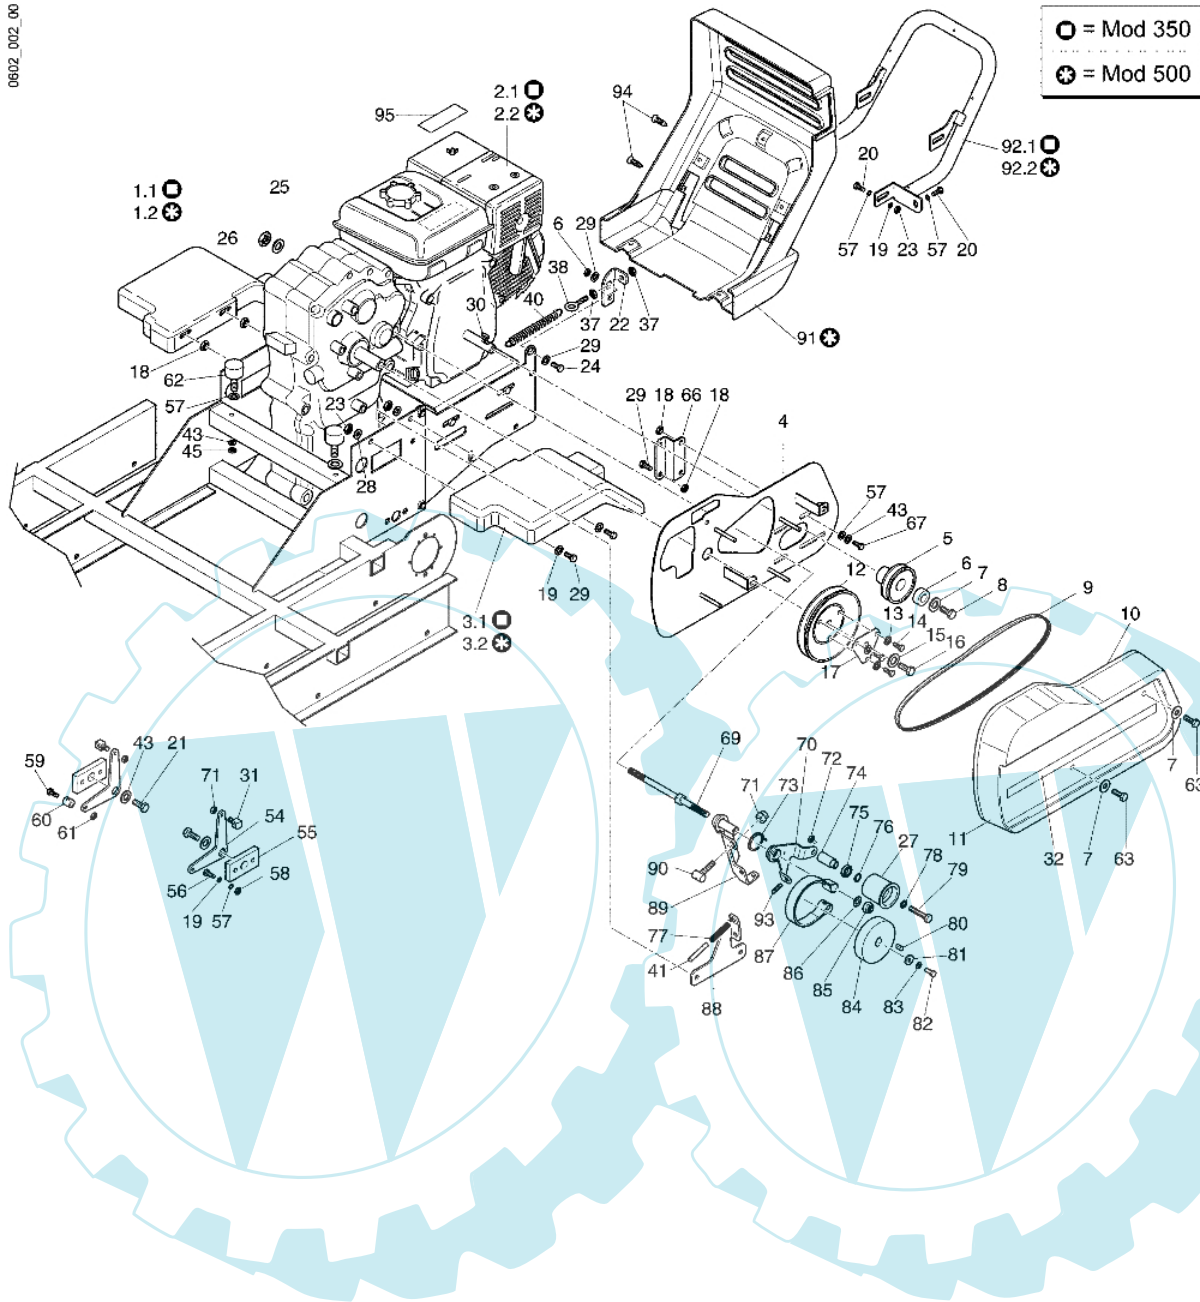

CR 550 R (Italia) - Getriebe

0602_002_00

Bild Nr.	Anz.	Teilenummer	Beschreibung	Technische Nachricht
1.1	1	-	Nicht verfügbar für diesen produkt	
1.2	1	YF1376066	Koiftluegel mod 500	
2.1	1	-	Nicht verfügbar für diesen produkt	
2.2	1	-	Nicht verfügbar für diesen produkt	
3.1	1	-	Nicht verfügbar für diesen produkt	
3.2	1	YF1376067	Koiftluegel mod 500	
4	1	YF1376054	Stütze (gehaeuse)	
5	1	YF1370038	Riemenscheibe (motor)	
6	1	YF1370058	Distanzstück	
7	4	YN4371100	Flachscheibe	
8	1	YN6243980	Schraube	
9	1	YN0957600	Riemen	
10	1	YF1376070	Dichtung	
11	1	YF1376065	Schutzhaube	
12	1	YF1370037	Riemenscheibe (schaltung)	
13	3	YN4358110	Scheibe	
14	3	YN6205900	Schraube	
15	1	YN4365400	Scheibe	
16	1	YN6255500	Schraube	
17	1	YF1325050	Platte	
18	4	YN1457570	Mutter	
19	4	YN4369400	Scheibe	
20	4	YN6267000	Schraube	
21	2	YN6247400	Schraube	
22	1	YF1370350	Bride	
23	2	YN1458500	Mutter	
24	1	YN6320600	Schraube	
25	2	YN4376400	Unterlegscheibe	
26	4	YN1463800	Mutter	
27	1	YF1325005	Walze	
28	2	YN4370710	Unterlegscheibe	
29	8	YN6255500	Schraube	
30	1	YN0643410	Keil	
31	2	YF1370119	Bloekchen	
32	1	YF1370392	Etikette	
37	2	YN1457400	Mutter	
38	1	YM00422130	Abschleppoese	
40	1	YN3126405	Feder	
41	1	YK1101850	Federfuehrung	
43	6	YN4366700	Scheibe	
45	2	YN1457400	Mutter	
54	2	YF1370021	Hebel (bremse)	
55	2	YF1370026	Stütze	
56	4	YN6267000	Schraube	
57	14	YN4370710	Unterlegscheibe	
58	8	YN1458500	Mutter	
59	2	YN6199800	Schraube	
60	2	YF1290225	Klemme (kabel)	
61	2	YN1458020	Mutter	
62	2	YN4920613	Stosstdaempfer	
63	2	YN6255100	Schraube	
66	1	YF1370364	Stütze	
67	-	YN6244000	Schraube	
69	1	YF1370351	Stift	
70	1	YF1370359	Hebel	
71	2	YN1458020	Mutter	
72	1	YN1458500	Mutter	
73	1	YF1370302	Feder	
74	1	YF1370071	Distanzstück	
75	1	YN1257400	Lager	
76	1	YN0126500	Seeger-ring	
77	1	YN3113200	Feder	
78	1	YN4371100	Flachscheibe	
79	1	YN6291000	Schraube	
80	1	YN0643700	Keil	
81	1	YN4361100	Unterlegscheibe	
82	1	YN6209710	Schraube	
83	1	YN4358110	Scheibe	
84	1	YF1370349	Bremstrommel	
85	1	YN1463800	Mutter	
86	1	YN4376400	Unterlegscheibe	
87	1	YF1370336	Bremse (band)	
88	1	YF1370304	Stütze (einstellschraube)	
89	1	YF1370357	Hebel (bremse)	
90	1	YF1370382	Bolzen (spannstange)	
91	1	YF1376064	Schutzhaube mod 500