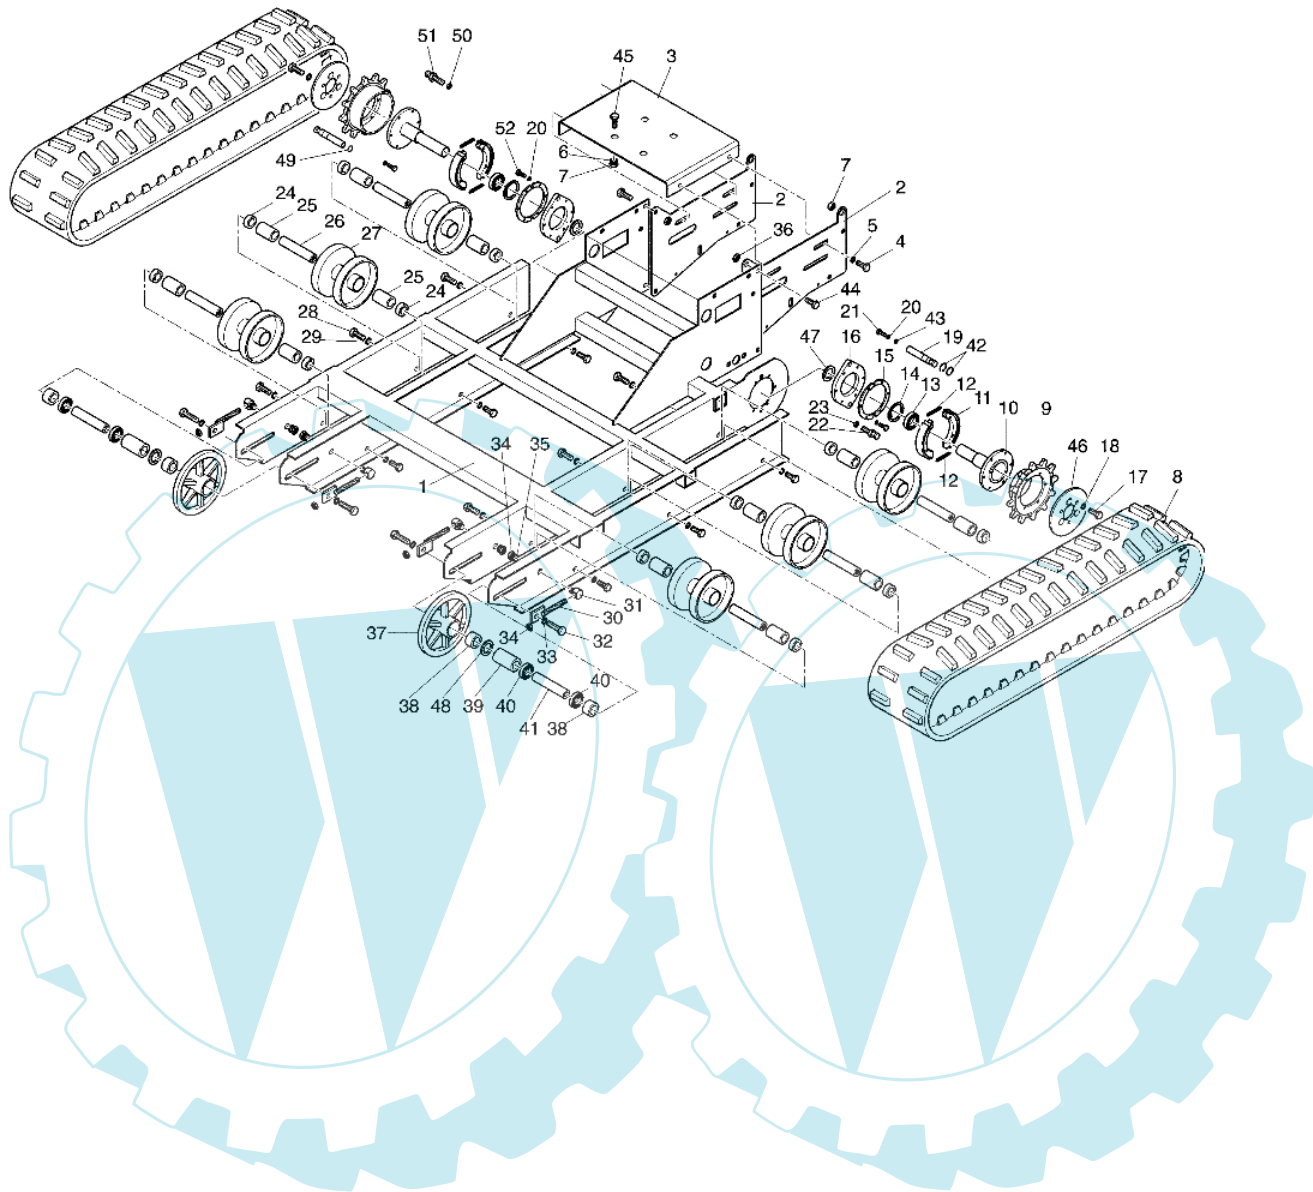

CR 550 H (Export) - Rahmen

0602_001_00

Bild Nr.	Anz.	Teilenummer	Beschreibung	Technische Nachricht
1	1	YF1370225	Rahmen	
2	2	YF1370007	Konsole	
3	1	YF1370022	Motorhalterung	
4	4	YN6255500	Schraube	
5	4	YN4369400	Scheibe	
6	-	YN4366700	Scheibe	
7	8	YN1457400	Mutter	
8	2	YF1370060	Raupe	
9	2	YF1370371	Antriebsrad	
10	2	YF1370013	Radnabe	
11	4	YN2362700	Bremsbacke	
12	4	YN3105100	Feder (bremse)	
13	2	YN1293400	Lager	
14	2	YN0133100	Seeger-ring	
15	2	YF1370384	Flansch (lagerschale)	
16	2	YF1370008	Stütze (lagerschale)	
17	12	YN6327600	Schraube	
18	12	YN4379900	Scheibe	
19	2	YF1370025	Kurve (bremse)	
20	14	YN4366700	Scheibe	
21	2	YN6247400	Schraube	
22	2	YF1370019	Kern	
23	2	YN1470150	Mutter	
24	12	YF1370081	Distanzstück	
25	12	YF1370080	Rollenkäfig	
26	6	YF1370014	Bolzen (walze)	
27	6	YF1370018	Walze	
28	12	YN6370600	Schraube	
29	12	YN4390600	Scheibe	
30	4	YF1370029	Einstellschraube	
31	4	YF1370030	Stütze	
32	4	YN6417750	Schraube	
33	8	YN4392710	Scheibe	
34	8	YN1475110	Mutter	
35	12	YN4390600	Scheibe	
36	4	YN1463800	Mutter	
37	2	YF1370012	Rad (vorn)	
38	4	YF1370017	Distanzstück	
39	2	YF1370016	Distanzstück	
40	4	YN1271100	Lager	
41	2	YF1370015	Bolzen (rad)	
42	4	YN0114900	Seeger-ring	
43	2	YN4370710	Unterlegscheibe	
44	4	YN6320600	Schraube	
45	4	YN6274100	Schraube	
46	2	YF1370373	Deckel (rad)	
47	2	YF1370411	Zwischenlage (lagerschale)	
48	4	YN5005145	Zwischenlage (lagerschale)	
49	2	YN0366600	O-ring	
50	2	YN4377500	Unterlegscheibe	
51	2	YK8724061	Schraube	
52	12	YN6272400	Schraube	