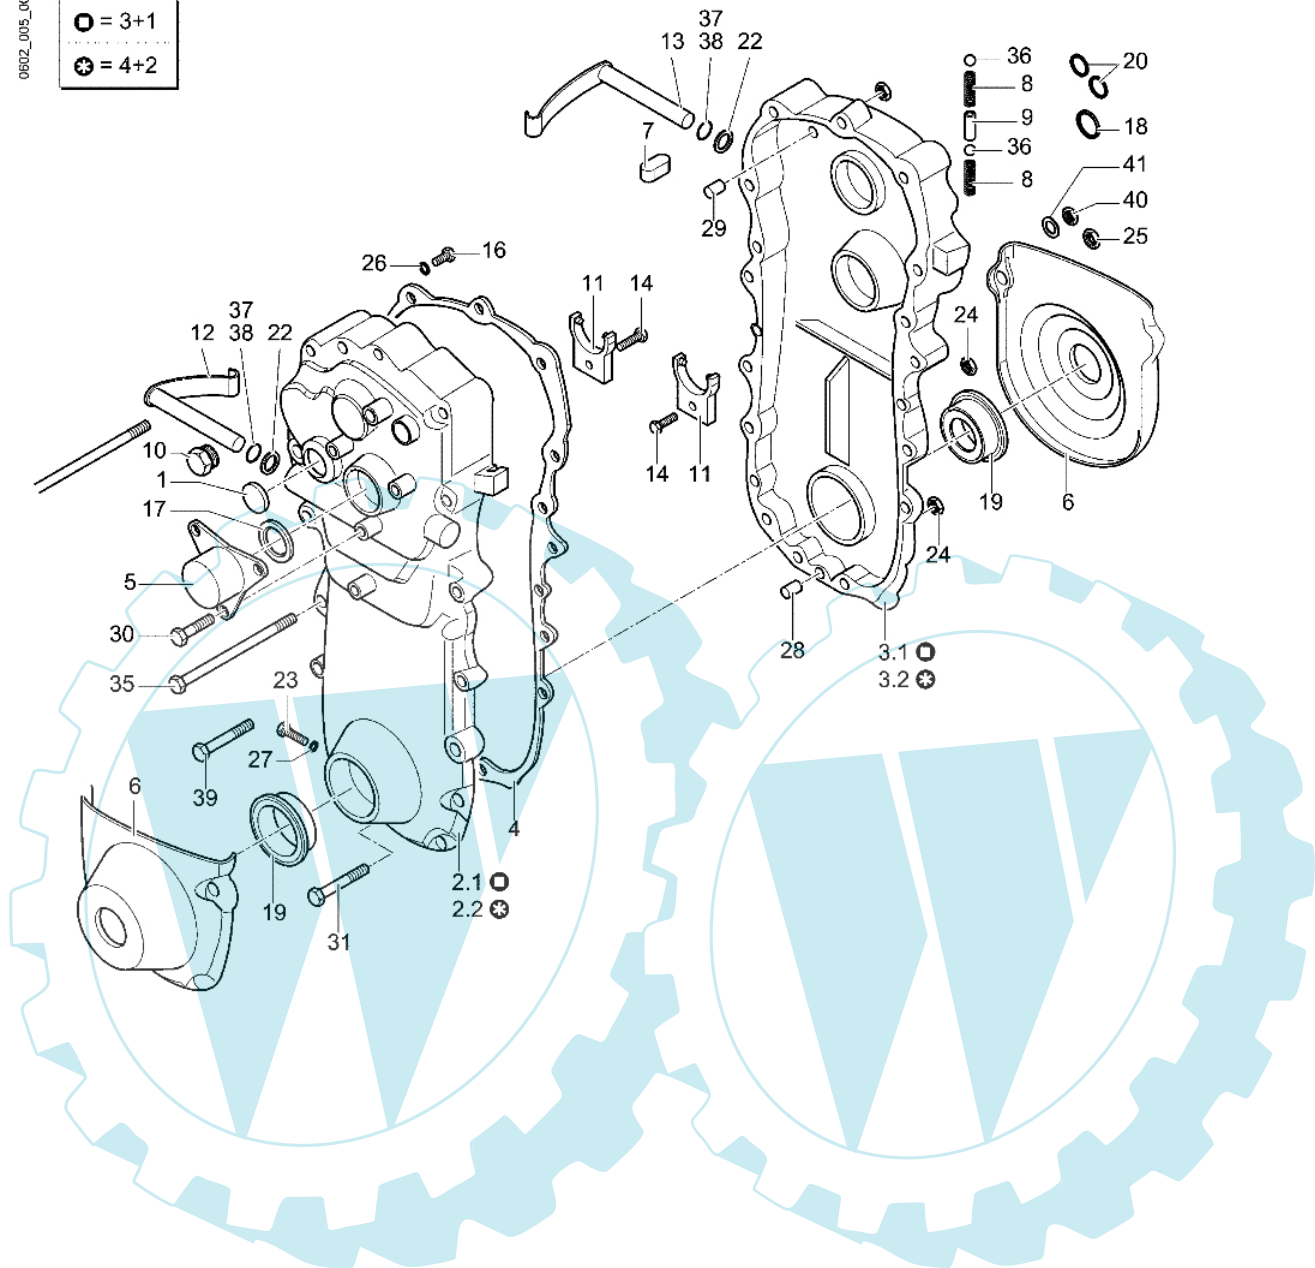

CR 550 H (Export) - Getriebegehäuse

0602_005_00

- = 3+1
- ⊛ = 4+2

Bild Nr.	Anz.	Teilenummer	Beschreibung	Technische Nachricht
1	1	YF1375001	Stopfen	
2.1	1	-	Nicht verfügbar für diesen produkt	
2.2	1	YF1370262	Getriebegehäuse dx	
3.1	1	-	Nicht verfügbar für diesen produkt	
3.2	1	YF1370263	Getriebegehäuse sx	
4	1	YF1375004	Dichtung	
5	1	YF1375005	Deckel	
6	2	YF1375006	Schutz (halbachse)	
7	1	YF1375007	Halterung (aufschließen)	
8	2	YF1375008	Feder	
9	1	YF1375009	Stift	
10	1	YF1375010	Gewindestoepsel	
11	2	YF1375011	Schaltgabel	
12	1	YF1375012	Hebel (aufschließen) dx	
13	1	YF1375013	Hebel (aufschließen) sx	
14	-	-	Nicht verfügbar für diesen produkt	
16	-	-	Nicht verfügbar für diesen produkt	
17	1	YF1375014	Dichtring	
18	1	YF1375015	Dichtring	
19	2	YF1375016	Schutzring	
20	2	YF1375017	Dichtring	
22	2	YF1375019	O-ring	
23	1	YF1375020	Schraube	
24	-	-	Nicht verfügbar für diesen produkt	
25	-	-	Nicht verfügbar für diesen produkt	
26	-	-	Nicht verfügbar für diesen produkt	
27	-	-	Nicht verfügbar für diesen produkt	
28	1	YF1375021	Buchse	
29	1	YF1375022	Buchse	
30	-	-	Nicht verfügbar für diesen produkt	
31	-	-	Nicht verfügbar für diesen produkt	
35	-	-	Nicht verfügbar für diesen produkt	
36	2	YN4742100	Kugel	
37	1	YN0317500	Dichtung	
38	1	YN0305800	Dichtung	
39	1	YK8724061	Schraube	
40	1	YN1463800	Mutter	
41	2	YN4377500	Unterlegscheibe	