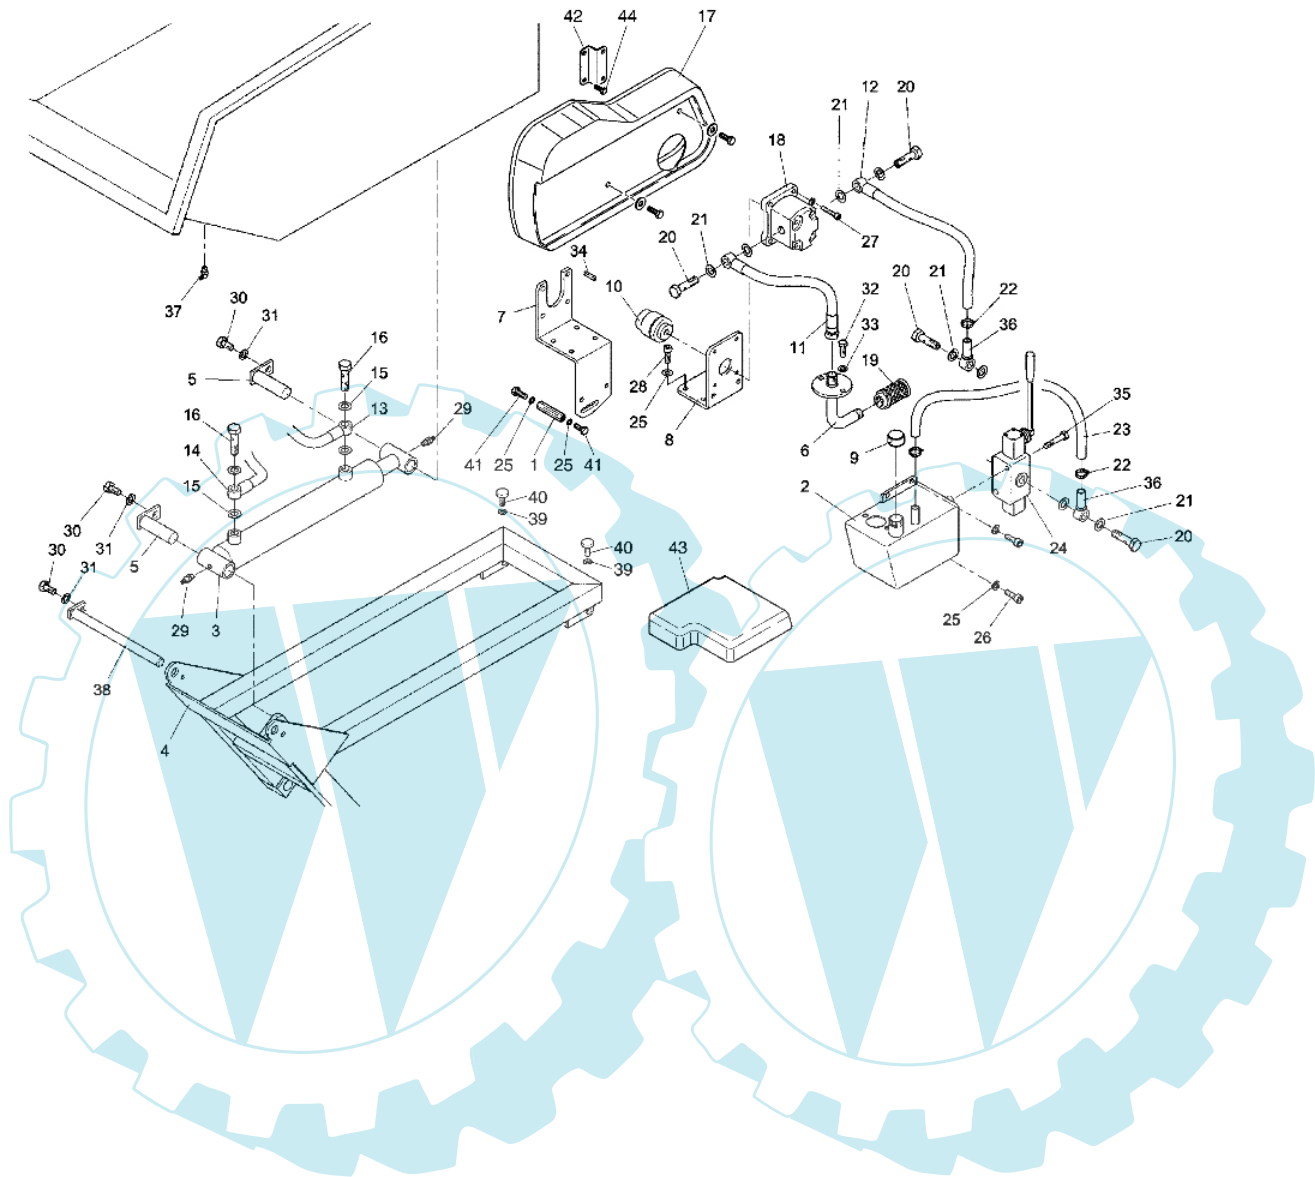

CR 550 H (Export) - Hydraulische anlage (dumper kasten)

0602_012_00

Bild Nr.	Anz.	Teilenummer	Beschreibung	Technische Nachricht
1	1	YF1370092	Schraube	
2	1	YF1370144	Tank	
3	1	YF1370053	Kolben	
4	1	YF1370054	Gegenrahmen	
5	2	YF1370183	Stift	
6	1	YF1370059	Rohr (filter)	
7	1	YF1370093	Stütze (hydraulikanlage)	
8	1	YF1370094	Pumpenhalterung	
9	1	YF1370095	Stopfen	
10	1	YF1370096	Pumpkupplung	
11	1	YF1370098	Saugrohr	
12	1	YF1370099	Schlauch	
13	2	YF1370100	Schlauch	
14	2	YF1370101	Schlauch	
15	4	YN4390710	Dichtring	
16	2	YN4310750	Anschluss	
17	1	YF1376073	Schutzhaube	
18	1	Y400400205	Hydraulikpumpe	
19	1	Y400400159	Einlassfilter	
20	6	Y400400216	Anschluss	
21	12	Y200151400	Dichtring	
22	2	Y400400220	Schelle	
23	1	Y400500412	Ablassleitung	
24	1	Y400507505	Steuerblock	
25	6	YN4369400	Scheibe	
26	4	YN6249510	Schraube	
27	4	YN6221500	Schraube	
28	4	YN6247400	Schraube	
29	2	YN2601600	Fettnippel	
30	3	YN6247400	Schraube	
31	3	YN4366700	Scheibe	
32	2	YN6216000	Schraube	
33	2	YN4359300	Scheibe	
34	1	YN0643410	Keil	
35	2	YN6288100	Schraube	
36	1	Y400415945	Gummihalter	
37	1	YN2601600	Fettnippel	
38	1	YF1370091	Stift	
39	2	YN4370710	Unterlegscheibe	
40	2	YN4920610	Silentblock	
41	2	YN6255500	Schraube	
42	1	YF1370386	Stütze	
43	1	YF1376085	Kotfluegel dumper sx	
44	1	YN6244040	Schraube	