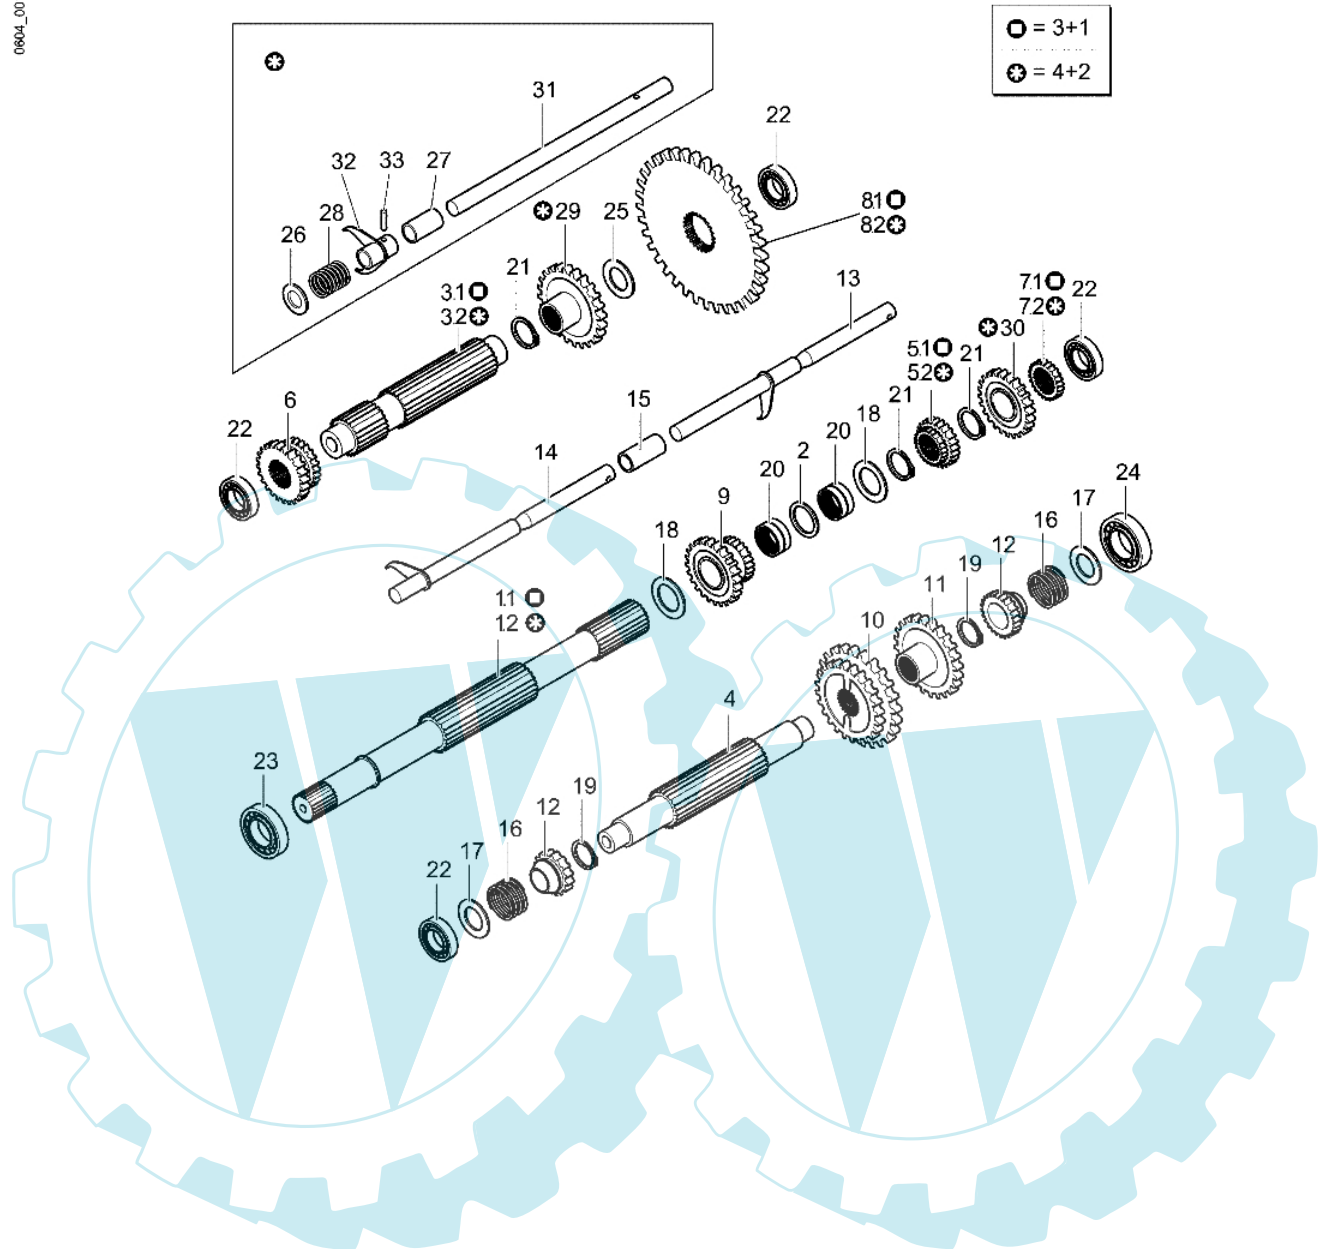

CR 550 H (Export) - Getriebe (schaltung)

0604_001_00

Bild Nr.	Anz.	Teilenummer	Beschreibung	Technische Nachricht
1.1	1	-	Nicht verfügbar für diesen produkt	
1.2	1	YF1370261	Eingangswelle 4+2	
2	1	YF1375032	Distanzstück	
3.1	1	-	Nicht verfügbar für diesen produkt	
3.2	1	YF1370260	Welle 4+2	
4	1	YF1370363	Welle	
5.1	1	YF1375035	Zahnrad (gleitend)	
5.2	1	YF1370265	Zahnrad (gleitend) 4+2	
6	1	YF1375036	Zahnrad 1a/rm	
7.1	1	-	Nicht verfügbar für diesen produkt	
7.2	1	YF1370256	Ritzel rm 4+2	
8.1	1	-	Nicht verfügbar für diesen produkt	
8.2	1	YF1370258	Kranz rm 4+2	
9	1	YF1375039	Zwischenrad	
10	1	YF1375040	Zahnrad	
11	1	YF1375041	Zahnrad	
12	2	YF1375042	Zahnrad	
13	1	YF1375043	Steuerstange (gangschananlage)	
14	1	YF1375044	Steuerstange 1a/rm	
15	1	YF1375045	Distanzstück	
16	2	YF1375046	Feder (aufschließen)	
17	2	YF1375054	Scheibe	
18	2	YF1375055	Scheibe	
19	2	YF1375053	Seeger-ring	
20	2	YF1375056	Rollenkäfig	
21	4	YN0114900	Seeger-ring	
22	4	YN1258801	Lager	
23	1	YN1263701	Lager	
24	1	YN1259401	Lager	
25	1	YF1375059	Scheibe	
26	1	YF1375060	Scheibe	
27	1	YF1370269	Distanzstück	
28	1	YF1370272	Feder	
29	1	YF1370281	Zahnrad	
30	1	YF1370280	Zahnrad	
31	1	YF1370264	Welle	
32	1	YF1370268	Schaltgabel	
33	1	YN5119100	Stift	

CR 550 H (Export) - Kettenzug

0602_007_00

Bild Nr.	Anz.	Teilenummer	Beschreibung	Technische Nachricht
1	1	YF1375047	Welle (ritzel)	
2	1	YF1375048	Halbachse dx	
3	1	YF1375049	Halbachse sx	
4	1	YF1375050	Distanzstück	
5	2	YF1375051	Kettenrad	
6	2	YF1375052	Kette	
7	2	YF1375055	Scheibe	
8	2	YN1263701	Lager	
9	2	YN1284601	Lager	