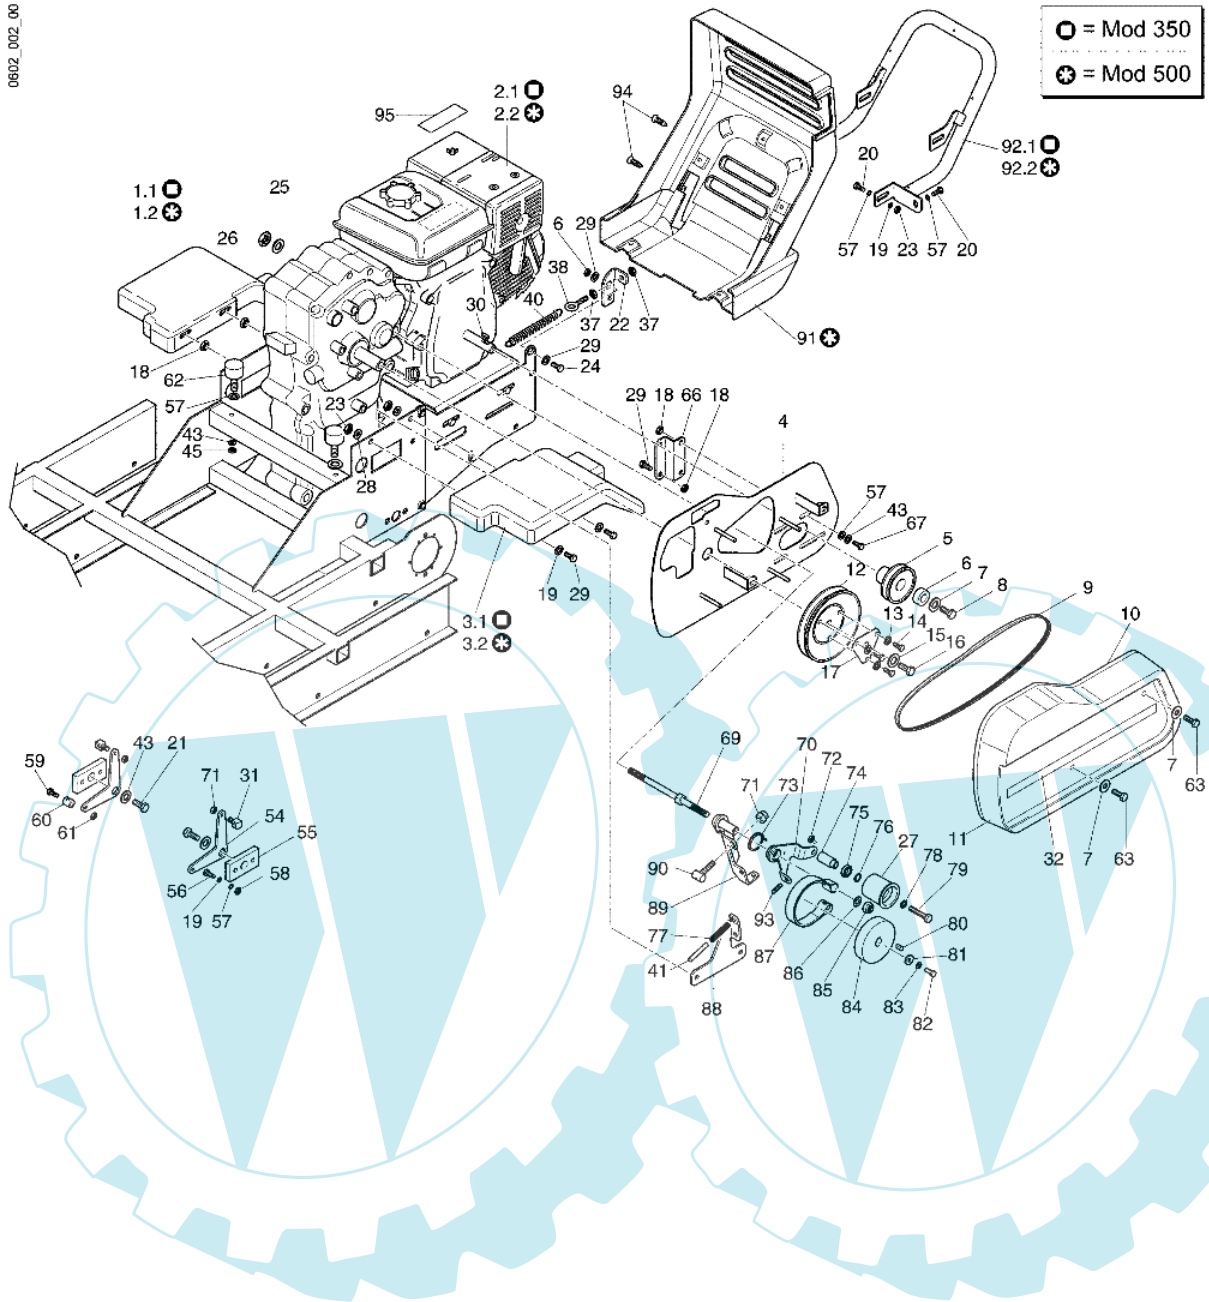

CR 550 H (Export) - Getriebe

0602_002_00

Bild Nr.	Anz.	Teilenummer	Beschreibung	Technische Nachricht
1.1	1	-	Nicht verfügbar für diesen produkt	
1.2	1	YF1376066	Koiftluegel mod 500	
2.1	1	-	Nicht verfügbar für diesen produkt	
2.2	1	-	Nicht verfügbar für diesen produkt	
3.1	1	-	Nicht verfügbar für diesen produkt	
3.2	1	YF1376067	Koiftluegel mod 500	
4	1	YF1376054	Stütze (gehaeuse)	
5	1	YF1370038	Riemenscheibe (motor)	
6	1	YF1370058	Distanzstück	
7	4	YN4371100	Flachscheibe	
8	1	YN6243980	Schraube	
9	1	YN0957600	Riemen	
10	1	YF1376070	Dichtung	
11	1	YF1376065	Schutzhaube	
12	1	YF1370037	Riemenscheibe (schaltung)	
13	3	YN4358110	Scheibe	
14	3	YN6205900	Schraube	
15	1	YN4365400	Scheibe	
16	1	YN6255500	Schraube	
17	1	YF1325050	Platte	
18	4	YN1457570	Mutter	
19	4	YN4369400	Scheibe	
20	4	YN6267000	Schraube	
21	2	YN6247400	Schraube	
22	1	YF1370350	Bride	
23	2	YN1458500	Mutter	
24	1	YN6320600	Schraube	
25	2	YN4376400	Unterlegscheibe	
26	4	YN1463800	Mutter	
27	1	YF1325005	Walze	
28	2	YN4370710	Unterlegscheibe	
29	8	YN6255500	Schraube	
30	1	YN0643410	Keil	
31	2	YF1370119	Bloekchen	
32	1	YF1370392	Etikette	
37	2	YN1457400	Mutter	
38	1	YM00422130	Abschleppoese	
40	1	YN3126405	Feder	
41	1	YK1101850	Federfuehrung	
43	6	YN4366700	Scheibe	
45	2	YN1457400	Mutter	
54	2	YF1370021	Hebel (bremse)	
55	2	YF1370026	Stütze	
56	4	YN6267000	Schraube	
57	14	YN4370710	Unterlegscheibe	
58	8	YN1458500	Mutter	
59	2	YN6199800	Schraube	
60	2	YF1290225	Klemme (kabel)	
61	2	YN1458020	Mutter	
62	2	YN4920613	Stosssdaempfer	
63	2	YN6255100	Schraube	
66	1	YF1370364	Stütze	
67	-	YN6244000	Schraube	
69	1	YF1370351	Stift	
70	1	YF1370359	Hebel	
71	2	YN1458020	Mutter	
72	1	YN1458500	Mutter	
73	1	YF1370302	Feder	
74	1	YF1370071	Distanzstück	
75	1	YN1257400	Lager	
76	1	YN0126500	Seeger-ring	
77	1	YN3113200	Feder	
78	1	YN4371100	Flachscheibe	
79	1	YN6291000	Schraube	
80	1	YN0643700	Keil	
81	1	YN4361100	Unterlegscheibe	
82	1	YN6209710	Schraube	
83	1	YN4358110	Scheibe	
84	1	YF1370349	Bremstrommel	
85	1	YN1463800	Mutter	
86	1	YN4376400	Unterlegscheibe	
87	1	YF1370336	Bremse (band)	
88	1	YF1370304	Stütze (einstellschraube)	
89	1	YF1370357	Hebel (bremse)	
90	1	YF1370382	Bolzen (spannstange)	
91	1	YF1376064	Schutzhaube mod 500