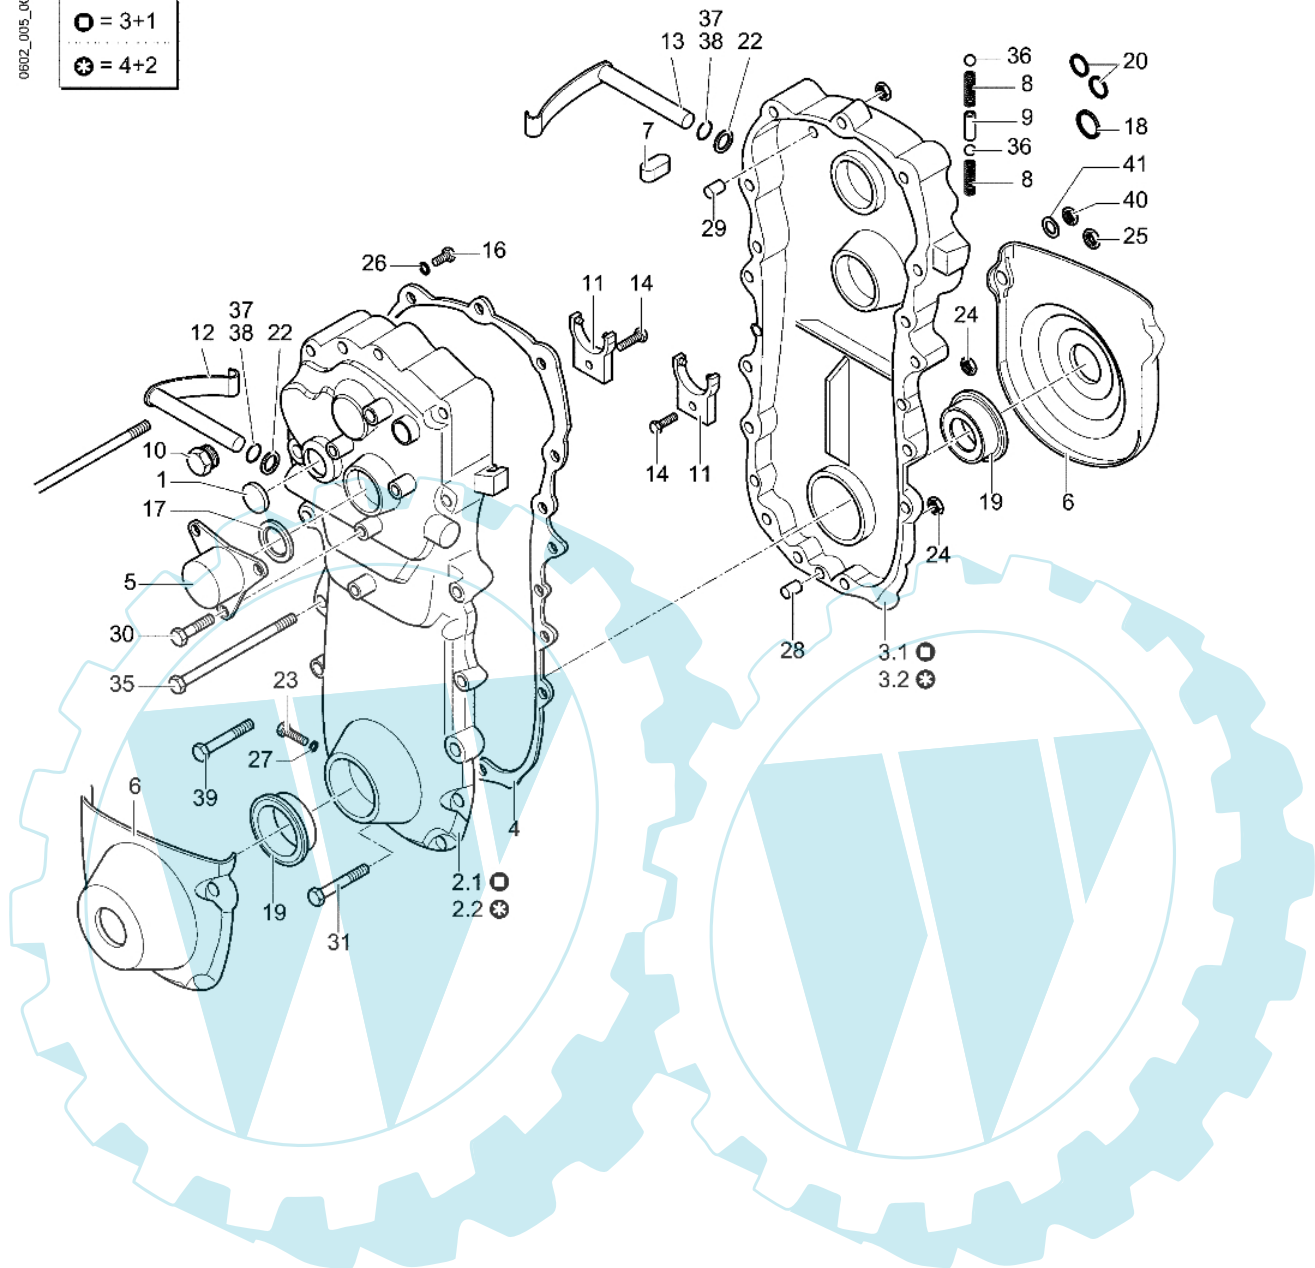

CR 550 HD (Export) - Getriebegehäuse

0602_005_00

- = 3+1
- ⊛ = 4+2

Bild Nr.	Anz.	Teilenummer	Beschreibung	Technische Nachricht
1	1	YF1375001	Stopfen	
2.1	1	YF1375002	Getriebegehäuse dx	
2.2	1	-	Nicht verfügbar für diesen produkt	
3.1	1	YF1375003	Getriebegehäuse sx	
3.2	1	-	Nicht verfügbar für diesen produkt	
4	1	YF1375004	Dichtung	
5	1	YF1375005	Deckel	
6	2	YF1375006	Schutz (halbachse)	
7	1	YF1375007	Halterung (aufschließen)	
8	2	YF1375008	Feder	
9	1	YF1375009	Stift	
10	1	YF1375010	GewindestoepSEL	
11	2	YF1375011	Schaltgabel	
12	1	YF1375012	Hebel (aufschließen) dx	
13	1	YF1375013	Hebel (aufschließen) sx	
14	-	-	Nicht verfügbar für diesen produkt	
16	-	-	Nicht verfügbar für diesen produkt	
17	1	YF1375014	Dichtring	
18	1	YF1375015	Dichtring	
19	2	YF1375016	Schutzring	
20	2	YF1375017	Dichtring	
22	2	YF1375019	O-ring	
23	1	YF1375020	Schraube	
24	-	-	Nicht verfügbar für diesen produkt	
25	-	-	Nicht verfügbar für diesen produkt	
26	-	-	Nicht verfügbar für diesen produkt	
27	-	-	Nicht verfügbar für diesen produkt	
28	1	YF1375021	Buchse	
29	1	YF1375022	Buchse	
30	-	-	Nicht verfügbar für diesen produkt	
31	-	-	Nicht verfügbar für diesen produkt	
35	-	-	Nicht verfügbar für diesen produkt	
36	2	YN4742100	Kugel	
37	1	YN0317500	Dichtung	
38	1	YN0305800	Dichtung	
39	1	YK8724061	Schraube	
40	1	YN1463800	Mutter	
41	2	YN4377500	Unterlegscheibe	