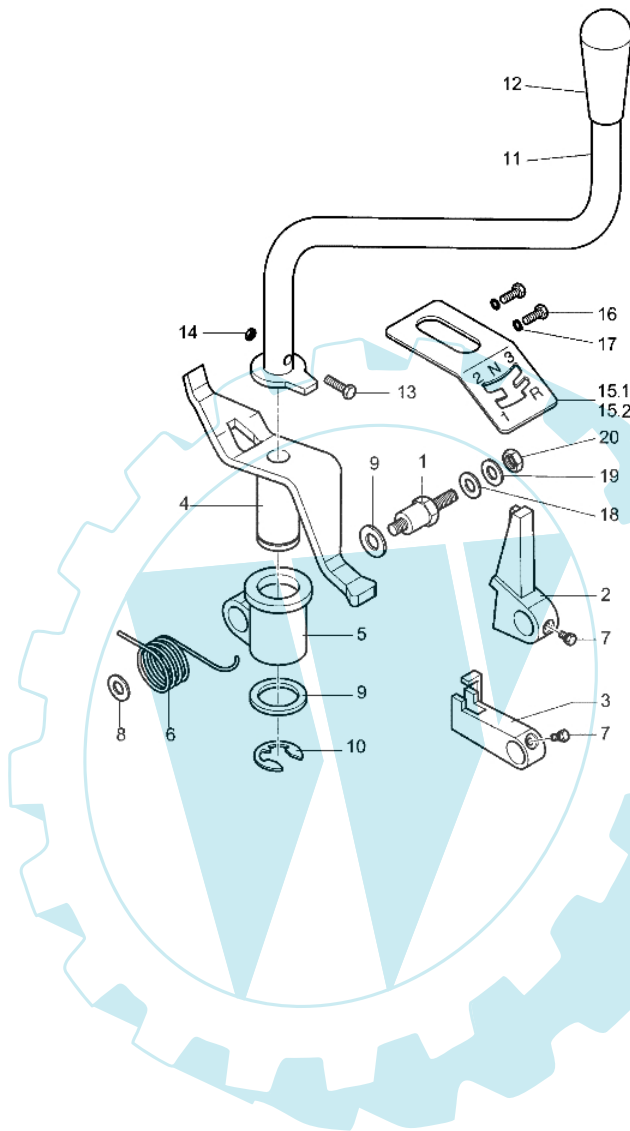

CR 550 HD (Export) - Drehschalter

0604_002_00

● = 3+1
⊛ = 4+2

Bild Nr.	Anz.	Teilenummer	Beschreibung	Technische Nachricht
1	1	YF1370389	Stift	
2	1	YF1375024	Drehschalter a	
3	1	YF1375025	Drehschalter b	
4	1	YF1375026	Hebel (drehschalter)	
5	1	YF1375027	Buchse (hebel)	
6	1	YF1375028	Feder	
7	1	YF1375029	Schraube	
8	1	YF1375057	Unterlegscheibe	
9	2	YF1375058	Unterlegscheibe	
10	1	YF1375030	Seeger-ring	
11	1	YF1376076	Ganghebel	
12	1	YN2840500	Knopf	
13	1	YN6193560	Schraube	
14	1	YN1452980	Sichermutter	
15.1	1	YF1370066	Drehschalter (gangschananlage)	
15.2	1	-	Nicht verfügbar für diesen produkt	
16	2	YN6199800	Schraube	
17	2	YN4358110	Scheibe	
18	1	YN4369490	Unterlegscheibe	
19	1	YN4366700	Scheibe	
20	1	YN1457400	Mutter	
21	1	-	Nicht verfügbar für diesen produkt	
22	1	-	Nicht verfügbar für diesen produkt	
23	1	-	Nicht verfügbar für diesen produkt	
24	1	-	Nicht verfügbar für diesen produkt	
25	2	-	Nicht verfügbar für diesen produkt	
26	1	-	Nicht verfügbar für diesen produkt	
27	1	-	Nicht verfügbar für diesen produkt