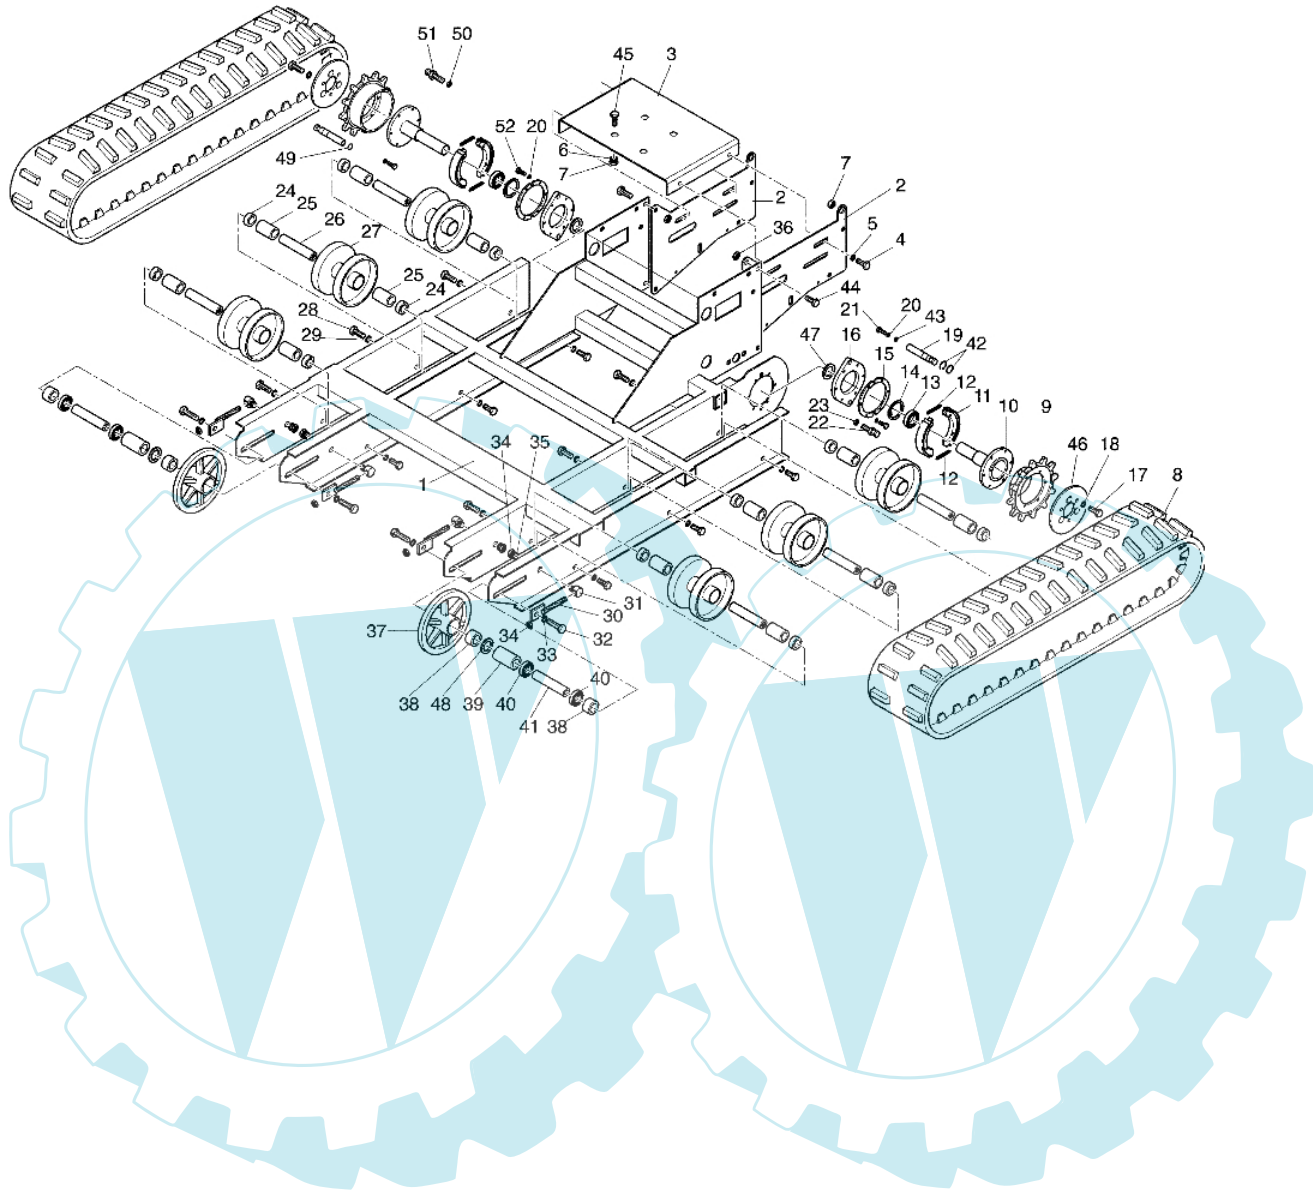

CR 550 HD (Export) - Rahmen

0602_001_00

Bild Nr.	Anz.	Teilenummer	Beschreibung	Technische Nachricht
1	1	YF1370225	Rahmen	
2	2	YF1370007	Konsole	
3	1	YF1370022	Motorhalterung	
4	4	YN6255500	Schraube	
5	4	YN4369400	Scheibe	
6	-	YN4366700	Scheibe	
7	8	YN1457400	Mutter	
8	2	YF1370060	Raupe	
9	2	YF1370371	Antriebsrad	
10	2	YF1370013	Radnabe	
11	4	YN2362700	Bremsbacke	
12	4	YN3105100	Feder (bremse)	
13	2	YN1293400	Lager	
14	2	YN0133100	Seeger-ring	
15	2	YF1370384	Flansch (lagerschale)	
16	2	YF1370008	Stütze (lagerschale)	
17	12	YN6327600	Schraube	
18	12	YN4379900	Scheibe	
19	2	YF1370025	Kurve (bremse)	
20	14	YN4366700	Scheibe	
21	2	YN6247400	Schraube	
22	2	YF1370019	Kern	
23	2	YN1470150	Mutter	
24	12	YF1370081	Distanzstück	
25	12	YF1370080	Rollenkäfig	
26	6	YF1370014	Bolzen (walze)	
27	6	YF1370018	Walze	
28	12	YN6370600	Schraube	
29	12	YN4390600	Scheibe	
30	4	YF1370029	Einstellschraube	
31	4	YF1370030	Stütze	
32	4	YN6417750	Schraube	
33	8	YN4392710	Scheibe	
34	8	YN1475110	Mutter	
35	12	YN4390600	Scheibe	
36	4	YN1463800	Mutter	
37	2	YF1370012	Rad (vorn)	
38	4	YF1370017	Distanzstück	
39	2	YF1370016	Distanzstück	
40	4	YN1271100	Lager	
41	2	YF1370015	Bolzen (rad)	
42	4	YN0114900	Seeger-ring	
43	2	YN4370710	Unterlegscheibe	
44	4	YN6320600	Schraube	
45	4	YN6274100	Schraube	
46	2	YF1370373	Deckel (rad)	
47	2	YF1370411	Zwischenlage (lagerschale)	
48	4	YN5005145	Zwischenlage (lagerschale)	
49	2	YN0366600	O-ring	
50	2	YN4377500	Unterlegscheibe	
51	2	YK8724061	Schraube	
52	12	YN6272400	Schraube	