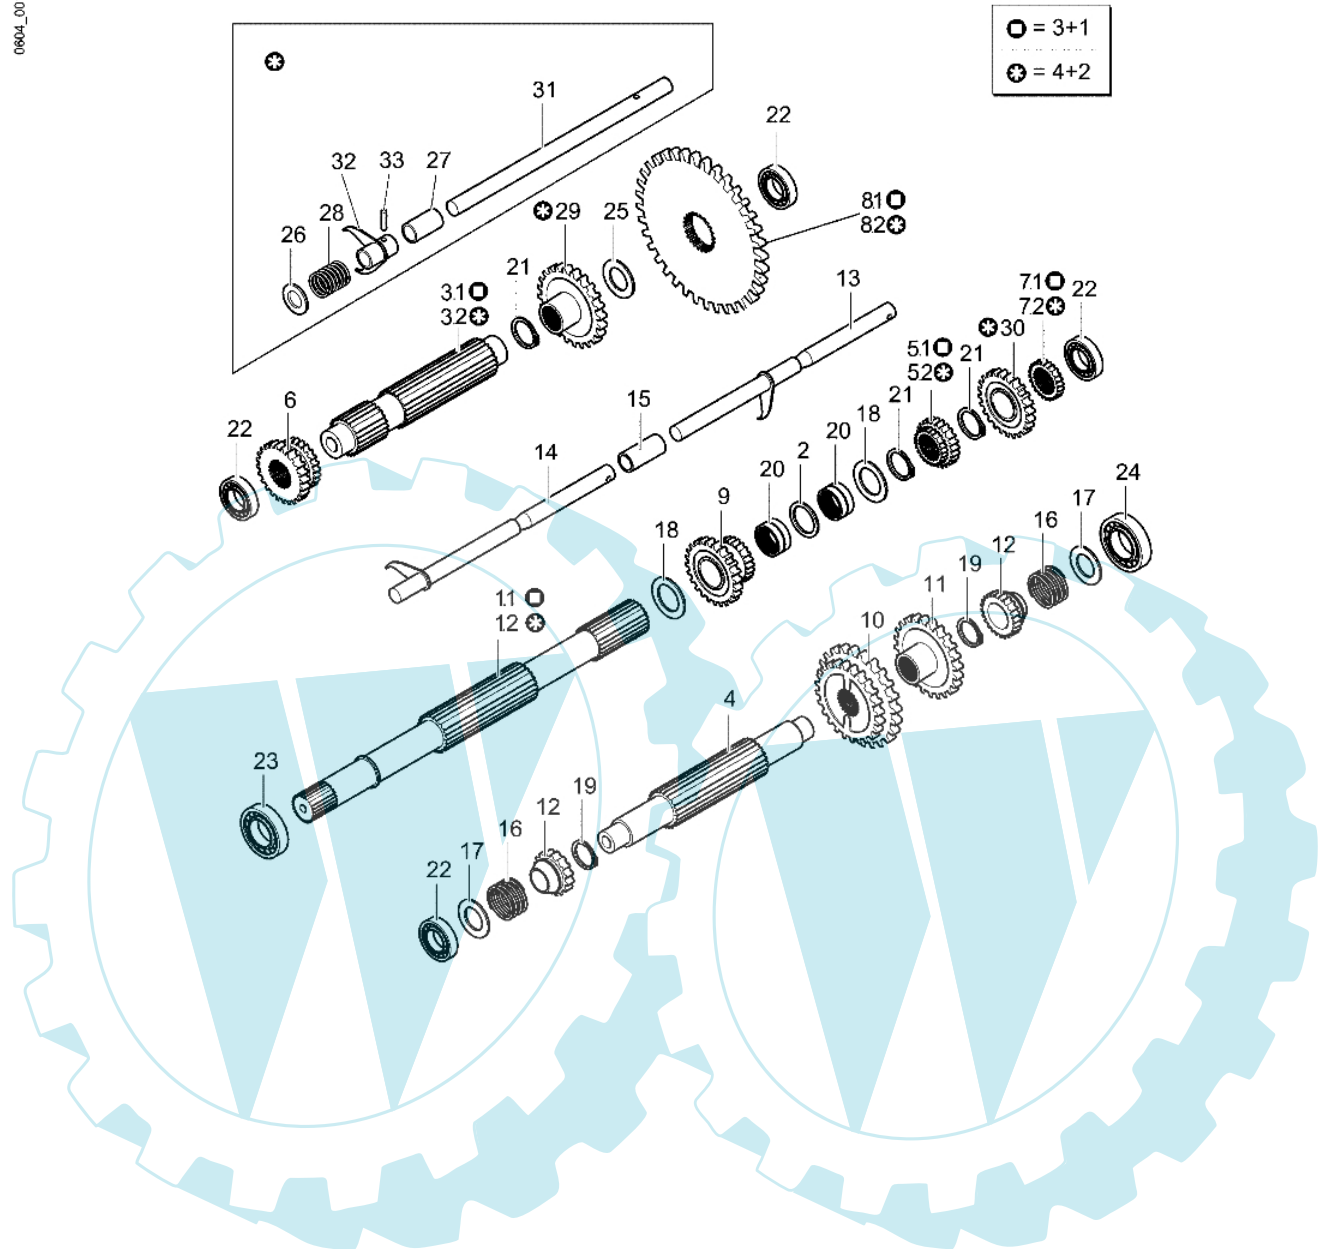

CR 550 HD (Export) - Getriebe (schaltung)

0604_001_00

Bild Nr.	Anz.	Teilenummer	Beschreibung	Technische Nachricht
1.1	1	YF1375031	Eingangswelle	
1.2	1	-	Nicht verfügbar für diesen produkt	
2	1	YF1375032	Distanzstück	
3.1	1	YF1375033	Welle	
3.2	1	YF1370260	Welle 4+2	
4	1	YF1370363	Welle	
5.1	1	YF1375035	Zahnrad (gleitend)	
5.2	1	-	Nicht verfügbar für diesen produkt	
6	1	YF1375036	Zahnrad 1a/rm	
7.1	1	YF1375037	Ritzel rm	
7.2	1	-	Nicht verfügbar für diesen produkt	
8.1	1	YF1375038	Kranz rm	
8.2	1	-	Nicht verfügbar für diesen produkt	
9	1	YF1375039	Zwischenrad	
10	1	YF1375040	Zahnrad	
11	1	YF1375041	Zahnrad	
12	2	YF1375042	Zahnrad	
13	1	YF1375043	Steuerstange (gangschananlage)	
14	1	YF1375044	Steuerstange 1a/rm	
15	1	YF1375045	Distanzstück	
16	2	YF1375046	Feder (aufschließen)	
17	2	YF1375054	Scheibe	
18	2	YF1375055	Scheibe	
19	2	YF1375053	Seeger-ring	
20	2	YF1375056	Rollenkäfig	
21	4	YN0114900	Seeger-ring	
22	4	YN1258801	Lager	
23	1	YN1263701	Lager	
24	1	YN1259401	Lager	
25	1	YF1375059	Scheibe	
26	1	YF1375060	Scheibe	
27	1	YF1370269	Distanzstück	
28	1	YF1370272	Feder	
29	1	YF1370281	Zahnrad	
30	1	-	Nicht verfügbar für diesen produkt	
31	1	YF1370264	Welle	
32	1	YF1370268	Schaltgabel	
33	1	YN5119100	Stift	

CR 550 HD (Export) - Kettenzug

0602_007_00

Bild Nr.	Anz.	Teilenummer	Beschreibung	Technische Nachricht
1	1	YF1375047	Welle (ritzel)	
2	1	YF1375048	Halbachse dx	
3	1	YF1375049	Halbachse sx	
4	1	YF1375050	Distanzstück	
5	2	YF1375051	Kettenrad	
6	2	YF1375052	Kette	
7	2	YF1375055	Scheibe	
8	2	YN1263701	Lager	
9	2	YN1284601	Lager	