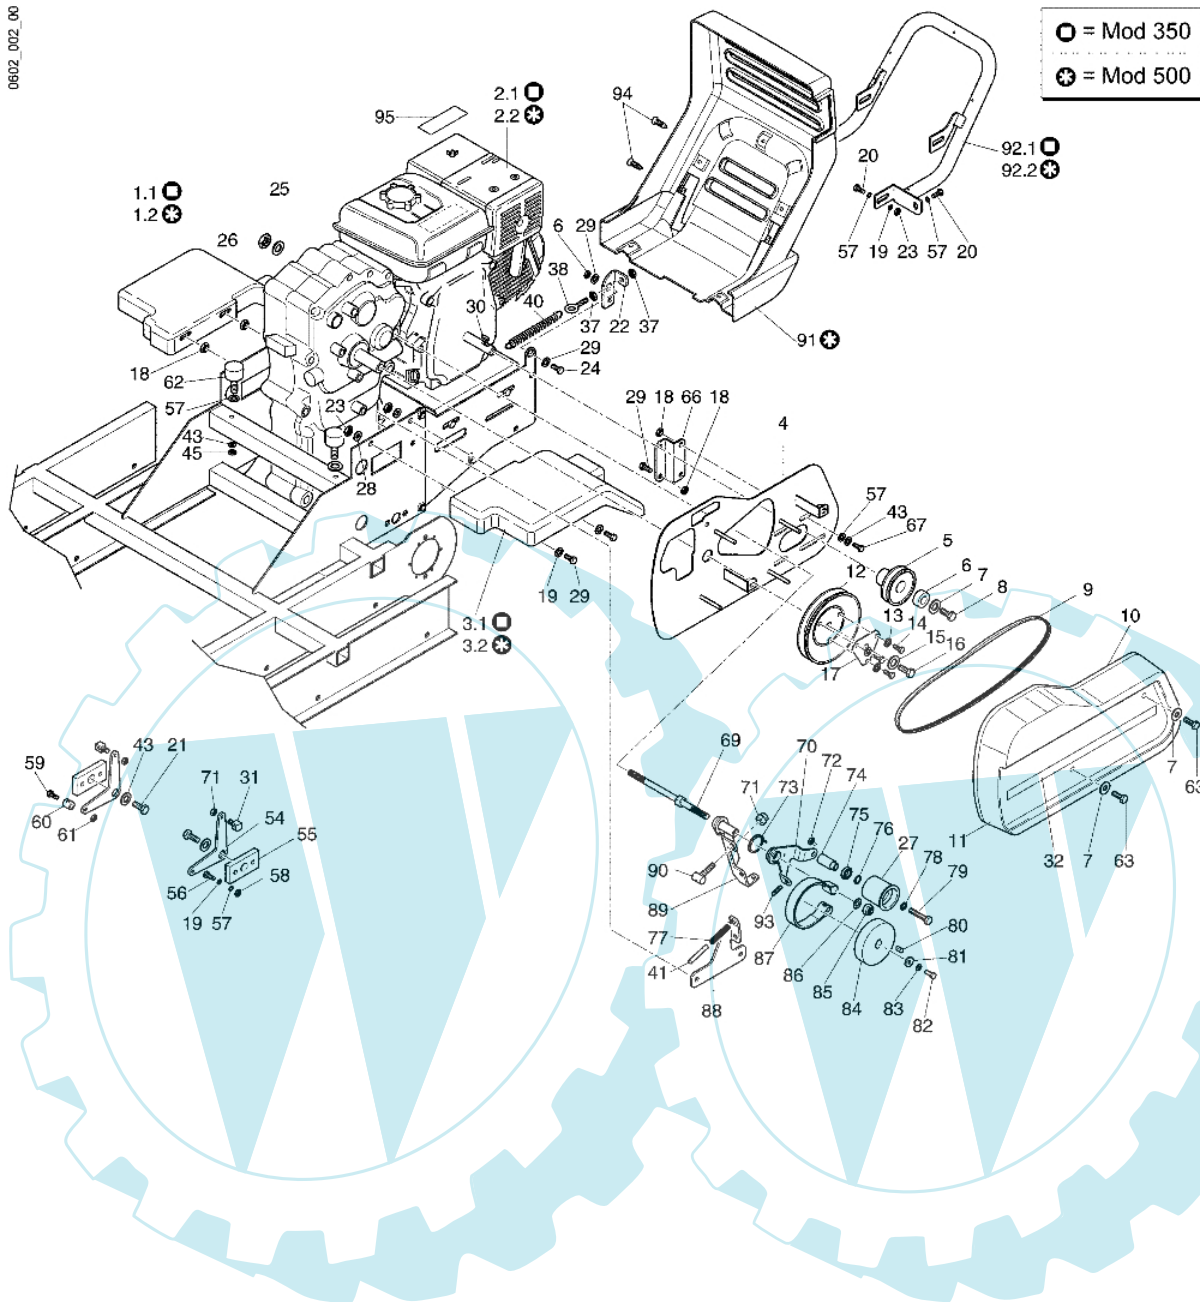

CR 550 HD (Export) - Getriebe

0602_002_00

Bild Nr.	Anz.	Teilenummer	Beschreibung	Technische Nachricht
1.1	1	-	Nicht verfügbar für diesen produkt	
1.2	1	YF1376066	Koiftluegel mod 500	
2.1	1	-	Nicht verfügbar für diesen produkt	
2.2	1	-	Nicht verfügbar für diesen produkt	
3.1	1	-	Nicht verfügbar für diesen produkt	
3.2	1	YF1376067	Koiftluegel mod 500	
4	1	YF1376054	Stütze (gehaeuse)	
5	1	YF1370038	Riemenscheibe (motor)	
6	1	YF1370058	Distanzstück	
7	4	YN4371100	Flachscheibe	
8	1	YN6243980	Schraube	
9	1	YN0957600	Riemen	
10	1	YF1376070	Dichtung	
11	1	YF1376065	Schutzhaube	
12	1	YF1370037	Riemenscheibe (schaltung)	
13	3	YN4358110	Scheibe	
14	3	YN6205900	Schraube	
15	1	YN4365400	Scheibe	
16	1	YN6255500	Schraube	
17	1	YF1325050	Platte	
18	4	YN1457570	Mutter	
19	4	YN4369400	Scheibe	
20	4	YN6267000	Schraube	
21	2	YN6247400	Schraube	
22	1	YF1370350	Bride	
23	2	YN1458500	Mutter	
24	1	YN6320600	Schraube	
25	2	YN4376400	Unterlegscheibe	
26	4	YN1463800	Mutter	
27	1	YF1325005	Walze	
28	2	YN4370710	Unterlegscheibe	
29	8	YN6255500	Schraube	
30	1	YN0643410	Keil	
31	2	YF1370119	Bloekchen	
32	1	YF1370392	Etikette	
37	2	YN1457400	Mutter	
38	1	YM00422130	Abschleppoese	
40	1	YN3126405	Feder	
41	1	YK1101850	Federfuehrung	
43	6	YN4366700	Scheibe	
45	2	YN1457400	Mutter	
54	2	YF1370021	Hebel (bremse)	
55	2	YF1370026	Stütze	
56	4	YN6267000	Schraube	
57	14	YN4370710	Unterlegscheibe	
58	8	YN1458500	Mutter	
59	2	YN6199800	Schraube	
60	2	YF1290225	Klemme (kabel)	
61	2	YN1458020	Mutter	
62	2	YN4920613	Stosstdaempfer	
63	2	YN6255100	Schraube	
66	1	YF1370364	Stütze	
67	-	YN6244000	Schraube	
69	1	YF1370351	Stift	
70	1	YF1370359	Hebel	
71	2	YN1458020	Mutter	
72	1	YN1458500	Mutter	
73	1	YF1370302	Feder	
74	1	YF1370071	Distanzstück	
75	1	YN1257400	Lager	
76	1	YN0126500	Seeger-ring	
77	1	YN3113200	Feder	
78	1	YN4371100	Flachscheibe	
79	1	YN6291000	Schraube	
80	1	YN0643700	Keil	
81	1	YN4361100	Unterlegscheibe	
82	1	YN6209710	Schraube	
83	1	YN4358110	Scheibe	
84	1	YF1370349	Bremstrommel	
85	1	YN1463800	Mutter	
86	1	YN4376400	Unterlegscheibe	
87	1	YF1370336	Bremse (band)	
88	1	YF1370304	Stütze (einstellschraube)	
89	1	YF1370357	Hebel (bremse)	
90	1	YF1370382	Bolzen (spannstange)	
91	1	YF1376064	Schutzhaube mod 500