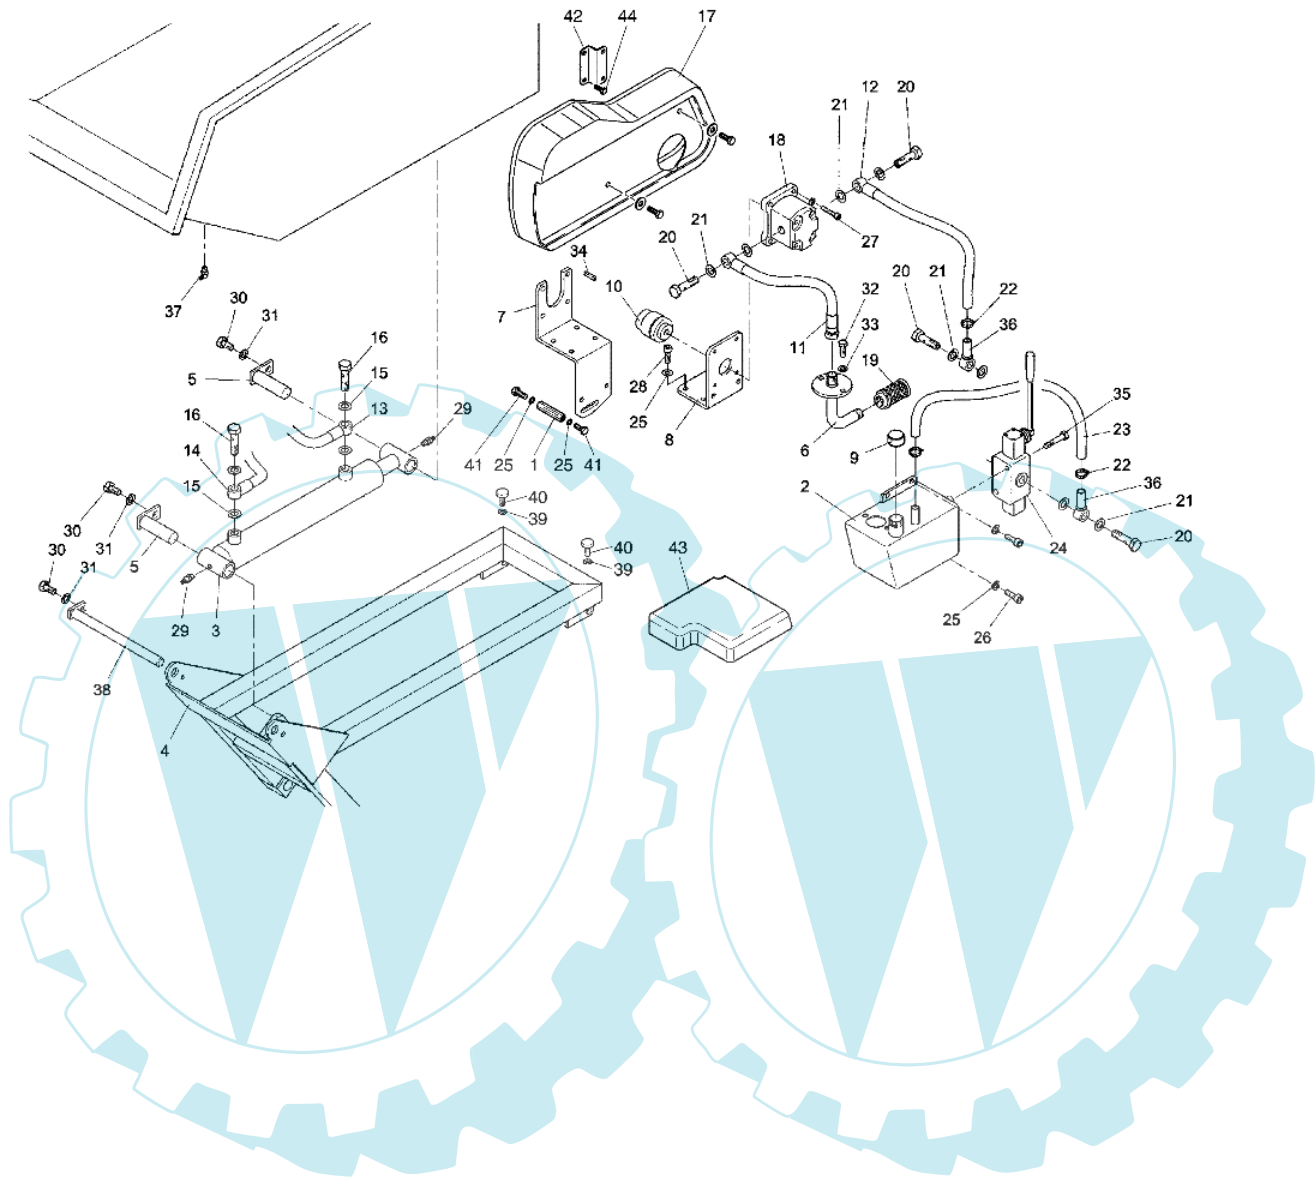

CR 550 HD (Export) - Hydraulische anlage (dumper kasten)

0602_012_00

Bild Nr.	Anz.	Teilenummer	Beschreibung	Technische Nachricht
1	1	YF1370092	Schraube	
2	1	YF1370144	Tank	
3	1	YF1370053	Kolben	
4	1	YF1370054	Gegenrahmen	
5	2	YF1370183	Stift	
6	1	YF1370059	Rohr (filter)	
7	1	YF1370093	Stütze (hydraulikanlage)	
8	1	YF1370094	Pumpenhalterung	
9	1	YF1370095	Stopfen	
10	1	YF1370096	Pumpkupplung	
11	1	YF1370098	Saugrohr	
12	1	YF1370099	Schlauch	
13	2	YF1370100	Schlauch	
14	2	YF1370101	Schlauch	
15	4	YN4390710	Dichtring	
16	2	YN4310750	Anschluss	
17	1	YF1376073	Schutzhaube	
18	1	Y400400205	Hydraulikpumpe	
19	1	Y400400159	Einlassfilter	
20	6	Y400400216	Anschluss	
21	12	Y200151400	Dichtring	
22	2	Y400400220	Schelle	
23	1	Y400500412	Ablassleitung	
24	1	Y400507505	Steuerblock	
25	6	YN4369400	Scheibe	
26	4	YN6249510	Schraube	
27	4	YN6221500	Schraube	
28	4	YN6247400	Schraube	
29	2	YN2601600	Fettnippel	
30	3	YN6247400	Schraube	
31	3	YN4366700	Scheibe	
32	2	YN6216000	Schraube	
33	2	YN4359300	Scheibe	
34	1	YN0643410	Keil	
35	2	YN6288100	Schraube	
36	1	Y400415945	Gummihalter	
37	1	YN2601600	Fettnippel	
38	1	YF1370091	Stift	
39	2	YN4370710	Unterlegscheibe	
40	2	YN4920610	Silentblock	
41	2	YN6255500	Schraube	
42	1	YF1370386	Stütze	
43	1	YF1376085	Kotfluegel dumper sx	
44	1	YN6244040	Schraube	