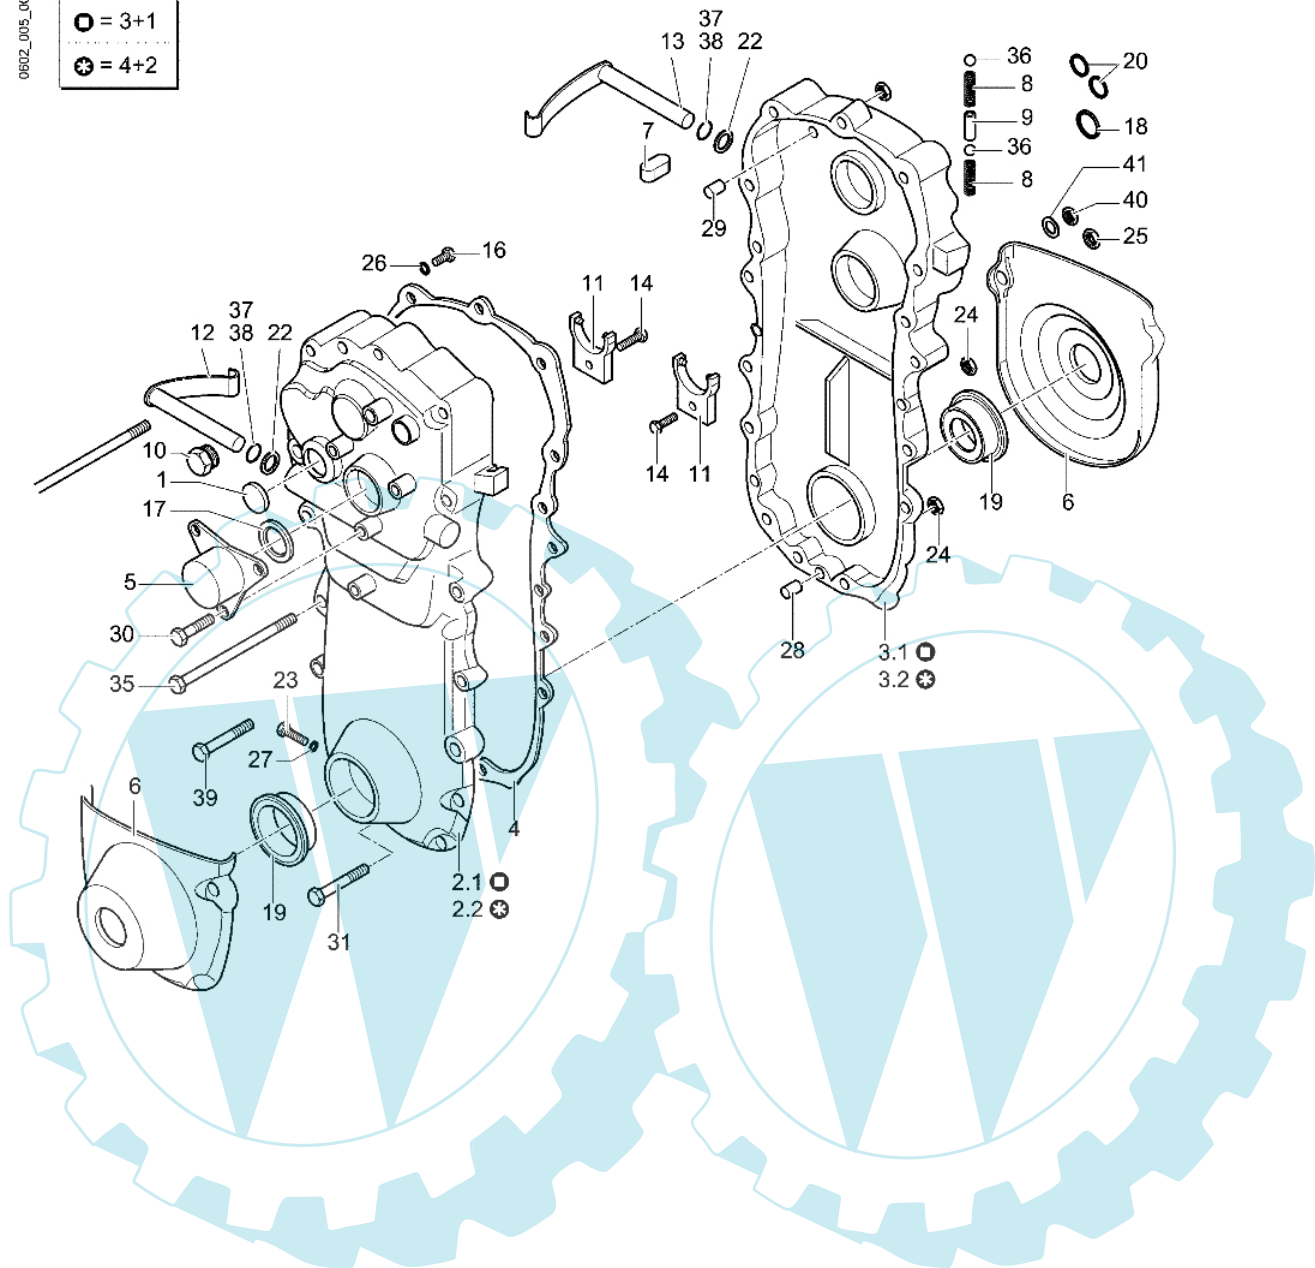

CR 550 HDR (Italia) - Getriebegehäuse

0602_005_00

- = 3+1
- ⊛ = 4+2

Bild Nr.	Anz.	Teilenummer	Beschreibung	Technische Nachricht
1	1	YF1375001	Stopfen	
2.1	1	YF1375002	Getriebegehäuse dx	
2.2	1	-	Nicht verfügbar für diesen produkt	
3.1	1	YF1375003	Getriebegehäuse sx	
3.2	1	-	Nicht verfügbar für diesen produkt	
4	1	YF1375004	Dichtung	
5	1	YF1375005	Deckel	
6	2	YF1375006	Schutz (halbachse)	
7	1	YF1375007	Halterung (aufschließen)	
8	2	YF1375008	Feder	
9	1	YF1375009	Stift	
10	1	YF1375010	GewindestoepSEL	
11	2	YF1375011	Schaltgabel	
12	1	YF1375012	Hebel (aufschließen) dx	
13	1	YF1375013	Hebel (aufschließen) sx	
14	-	-	Nicht verfügbar für diesen produkt	
16	-	-	Nicht verfügbar für diesen produkt	
17	1	YF1375014	Dichtring	
18	1	YF1375015	Dichtring	
19	2	YF1375016	Schutzring	
20	2	YF1375017	Dichtring	
22	2	YF1375019	O-ring	
23	1	YF1375020	Schraube	
24	-	-	Nicht verfügbar für diesen produkt	
25	-	-	Nicht verfügbar für diesen produkt	
26	-	-	Nicht verfügbar für diesen produkt	
27	-	-	Nicht verfügbar für diesen produkt	
28	1	YF1375021	Buchse	
29	1	YF1375022	Buchse	
30	-	-	Nicht verfügbar für diesen produkt	
31	-	-	Nicht verfügbar für diesen produkt	
35	-	-	Nicht verfügbar für diesen produkt	
36	2	YN4742100	Kugel	
37	1	YN0317500	Dichtung	
38	1	YN0305800	Dichtung	
39	1	YK8724061	Schraube	
40	1	YN1463800	Mutter	
41	2	YN4377500	Unterlegscheibe