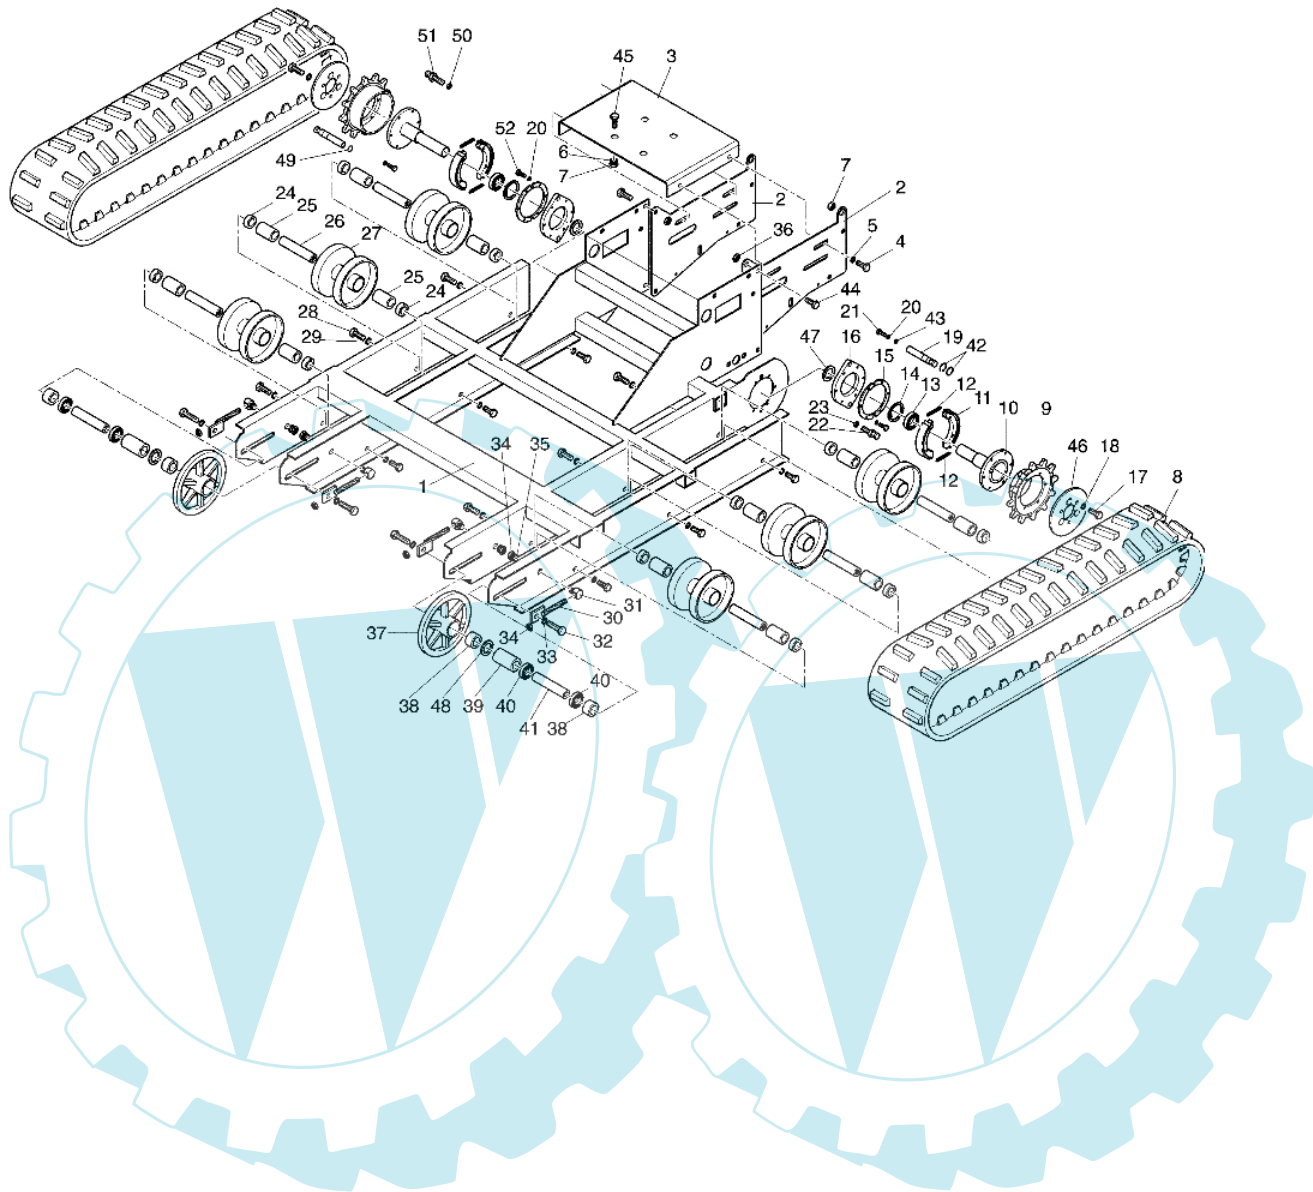

CR 550 HDR (Italia) - Rahmen

0602_001_00

Bild Nr.	Anz.	Teilenummer	Beschreibung	Technische Nachricht
1	1	YF1370225	Rahmen	
2	2	YF1370007	Konsole	
3	1	YF1370022	Motorhalterung	
4	4	YN6255500	Schraube	
5	4	YN4369400	Scheibe	
6	-	YN4366700	Scheibe	
7	8	YN1457400	Mutter	
8	2	YF1370060	Raupe	
9	2	YF1370371	Antriebsrad	
10	2	YF1370013	Radnabe	
11	4	YN2362700	Bremsbacke	
12	4	YN3105100	Feder (bremse)	
13	2	YN1293400	Lager	
14	2	YN0133100	Seeger-ring	
15	2	YF1370384	Flansch (lagerschale)	
16	2	YF1370008	Stütze (lagerschale)	
17	12	YN6327600	Schraube	
18	12	YN4379900	Scheibe	
19	2	YF1370025	Kurve (bremse)	
20	14	YN4366700	Scheibe	
21	2	YN6247400	Schraube	
22	2	YF1370019	Kern	
23	2	YN1470150	Mutter	
24	12	YF1370081	Distanzstück	
25	12	YF1370080	Rollenkäfig	
26	6	YF1370014	Bolzen (walze)	
27	6	YF1370018	Walze	
28	12	YN6370600	Schraube	
29	12	YN4390600	Scheibe	
30	4	YF1370029	Einstellschraube	
31	4	YF1370030	Stütze	
32	4	YN6417750	Schraube	
33	8	YN4392710	Scheibe	
34	8	YN1475110	Mutter	
35	12	YN4390600	Scheibe	
36	4	YN1463800	Mutter	
37	2	YF1370012	Rad (vorn)	
38	4	YF1370017	Distanzstück	
39	2	YF1370016	Distanzstück	
40	4	YN1271100	Lager	
41	2	YF1370015	Bolzen (rad)	
42	4	YN0114900	Seeger-ring	
43	2	YN4370710	Unterlegscheibe	
44	4	YN6320600	Schraube	
45	4	YN6274100	Schraube	
46	2	YF1370373	Deckel (rad)	
47	2	YF1370411	Zwischenlage (lagerschale)	
48	4	YN5005145	Zwischenlage (lagerschale)	
49	2	YN0366600	O-ring	
50	2	YN4377500	Unterlegscheibe	
51	2	YK8724061	Schraube	
52	12	YN6272400	Schraube	