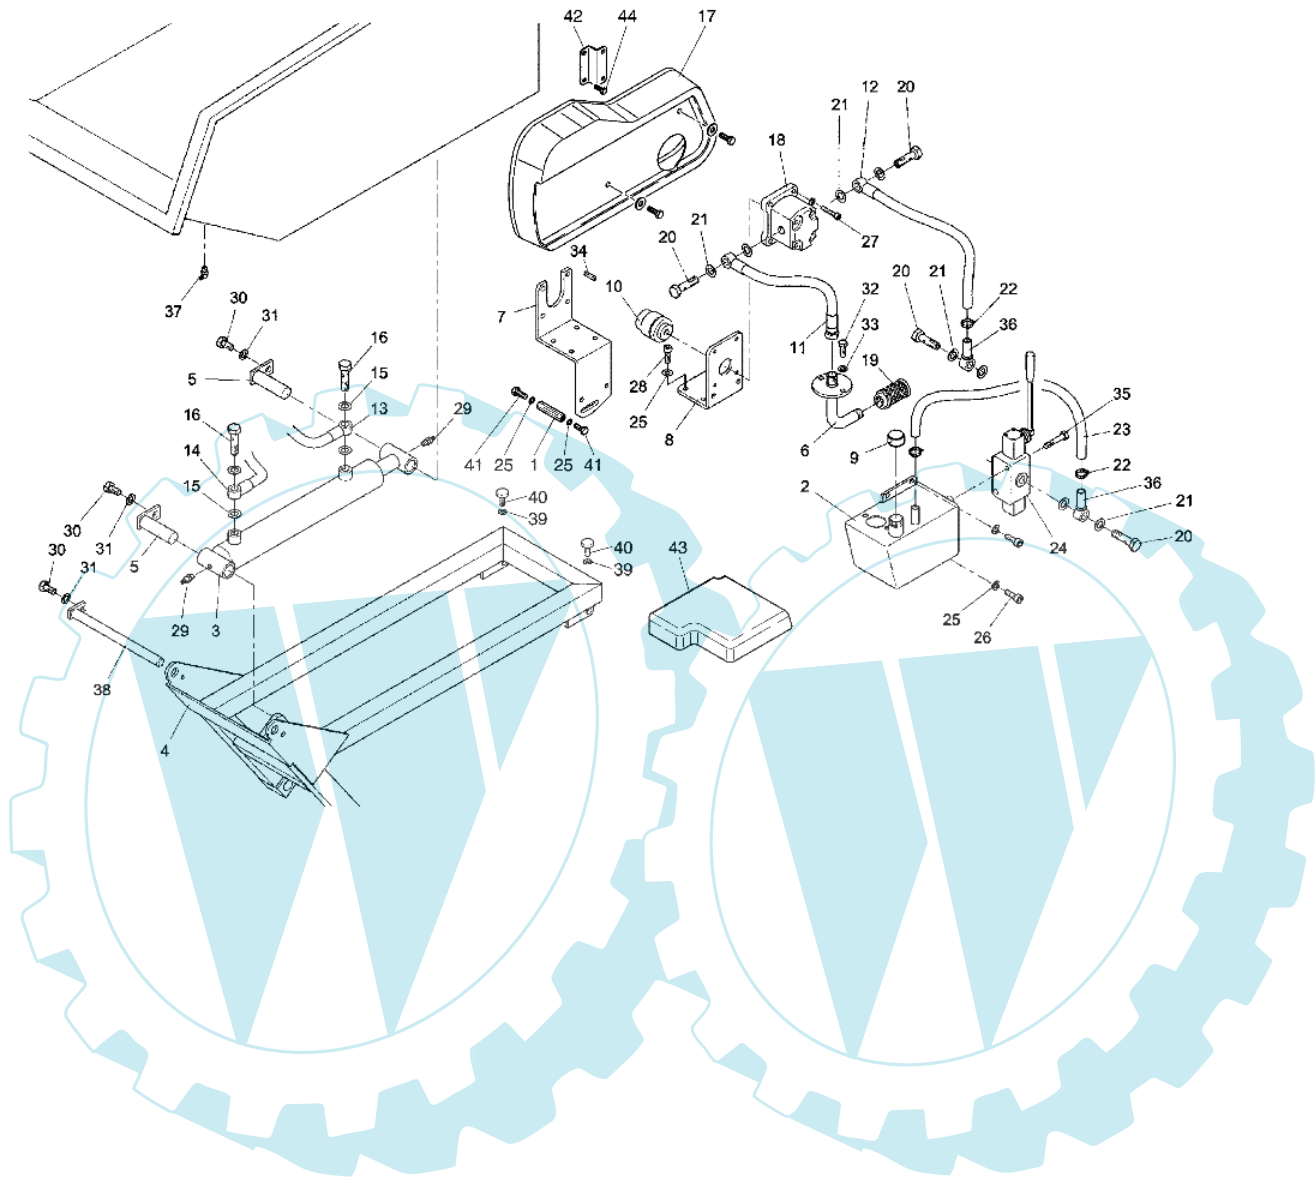

CR 550 HDR (Italia) - Hydraulische anlage (dumper kasten)

0602_012_00

Bild Nr.	Anz.	Teilenummer	Beschreibung	Technische Nachricht
1	1	YF1370092	Schraube	
2	1	YF1370144	Tank	
3	1	YF1370053	Kolben	
4	1	YF1370054	Gegenrahmen	
5	2	YF1370183	Stift	
6	1	YF1370059	Rohr (filter)	
7	1	YF1370093	Stütze (hydraulikanlage)	
8	1	YF1370094	Pumpenhalterung	
9	1	YF1370095	Stopfen	
10	1	YF1370096	Pumpkupplung	
11	1	YF1370098	Saugrohr	
12	1	YF1370099	Schlauch	
13	2	YF1370100	Schlauch	
14	2	YF1370101	Schlauch	
15	4	YN4390710	Dichtring	
16	2	YN4310750	Anschluss	
17	1	YF1376073	Schutzhaube	
18	1	Y400400205	Hydraulikpumpe	
19	1	Y400400159	Einlassfilter	
20	6	Y400400216	Anschluss	
21	12	Y200151400	Dichtring	
22	2	Y400400220	Schelle	
23	1	Y400500412	Ablassleitung	
24	1	Y400507505	Steuerblock	
25	6	YN4369400	Scheibe	
26	4	YN6249510	Schraube	
27	4	YN6221500	Schraube	
28	4	YN6247400	Schraube	
29	2	YN2601600	Fettnippel	
30	3	YN6247400	Schraube	
31	3	YN4366700	Scheibe	
32	2	YN6216000	Schraube	
33	2	YN4359300	Scheibe	
34	1	YN0643410	Keil	
35	2	YN6288100	Schraube	
36	1	Y400415945	Gummihalter	
37	1	YN2601600	Fettnippel	
38	1	YF1370091	Stift	
39	2	YN4370710	Unterlegscheibe	
40	2	YN4920610	Silentblock	
41	2	YN6255500	Schraube	
42	1	YF1370386	Stütze	
43	1	YF1376085	Kotfluegel dumper sx	
44	1	YN6244040	Schraube	