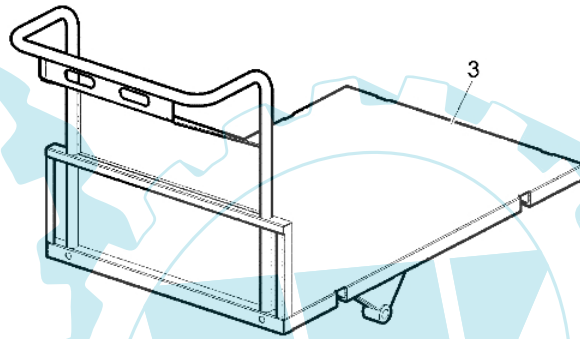

CR 550 HDR (Italia) - Dumper kasten

0602_008_00

Bild Nr.	Anz.	Teilenummer	Beschreibung	Technische Nachricht
1.1		-	Nicht verfügbar für diesen produkt	
1.2		-	Nicht verfügbar für diesen produkt	
1.3	1	YF1370193	Dumper kasten (hydraulisch)	
2	1	YF1370227	Hubzylinder	
3		-	Nicht verfügbar für diesen produkt	