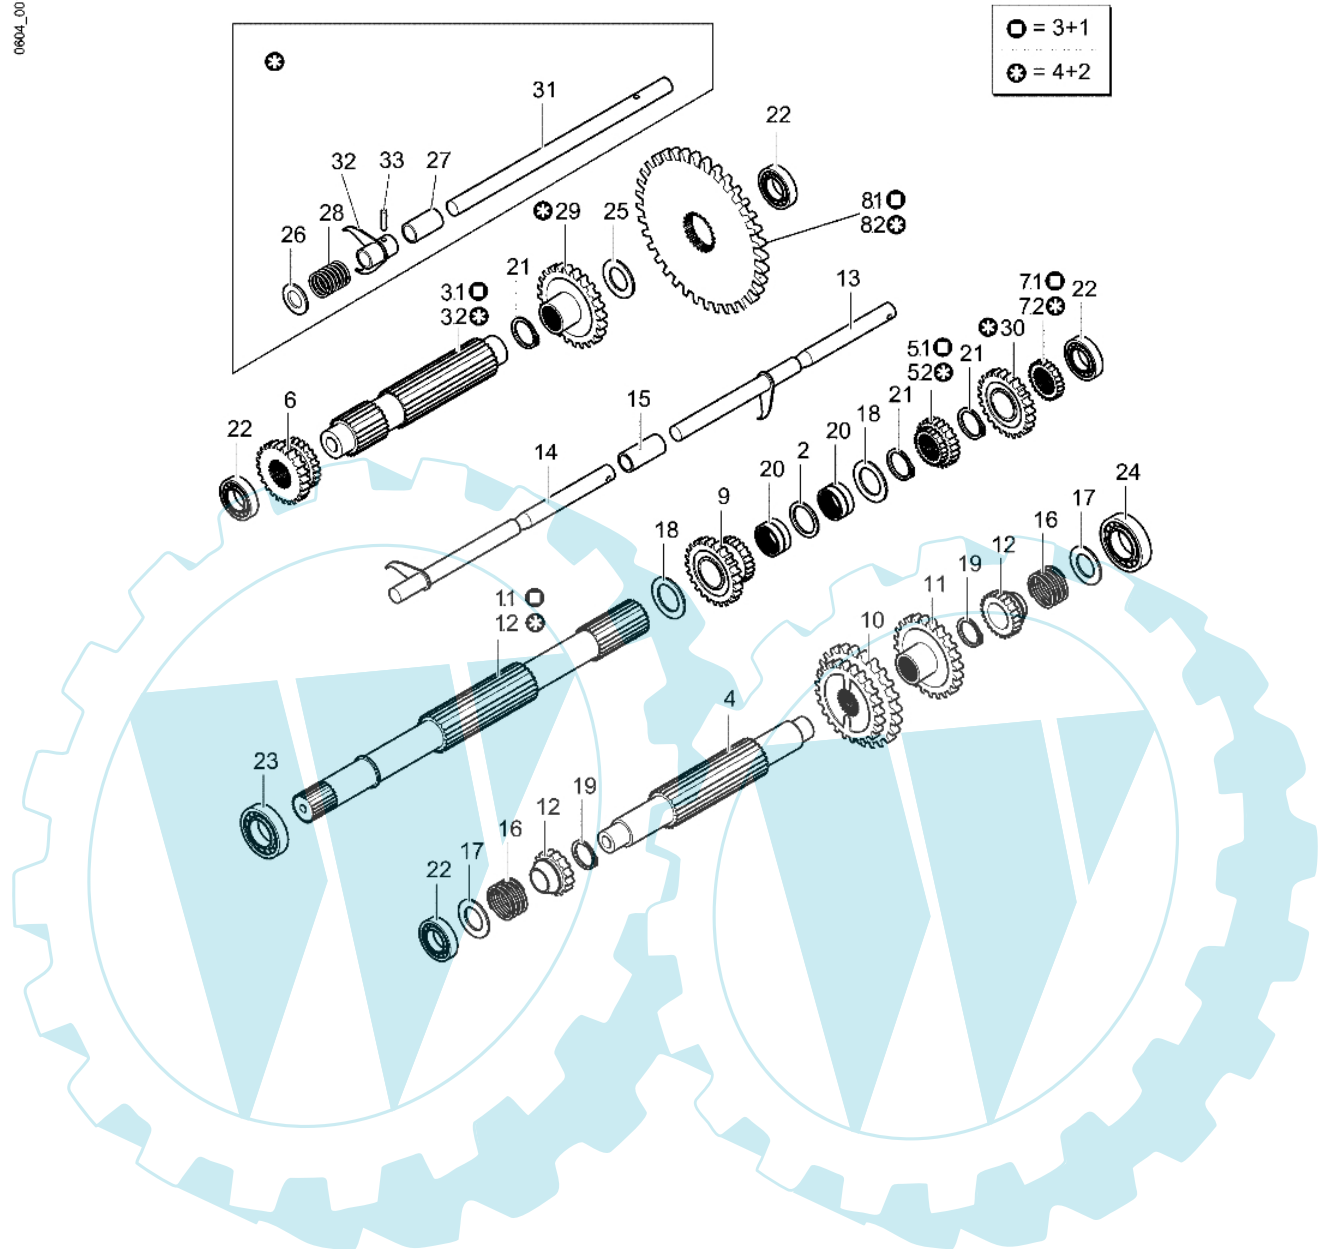

CR 550 HDR (Italia) - Getriebe (schaltung)

0604_001_00

Bild Nr.	Anz.	Teilenummer	Beschreibung	Technische Nachricht
1.1	1	YF1375031	Eingangswelle	
1.2	1	-	Nicht verfügbar für diesen produkt	
2	1	YF1375032	Distanzstück	
3.1	1	YF1375033	Welle	
3.2	1	YF1370260	Welle 4+2	
4	1	YF1370363	Welle	
5.1	1	YF1375035	Zahnrad (gleitend)	
5.2	1	-	Nicht verfügbar für diesen produkt	
6	1	YF1375036	Zahnrad 1a/rm	
7.1	1	YF1375037	Ritzel rm	
7.2	1	-	Nicht verfügbar für diesen produkt	
8.1	1	YF1375038	Kranz rm	
8.2	1	-	Nicht verfügbar für diesen produkt	
9	1	YF1375039	Zwischenrad	
10	1	YF1375040	Zahnrad	
11	1	YF1375041	Zahnrad	
12	2	YF1375042	Zahnrad	
13	1	YF1375043	Steuerstange (gangschaltanlage)	
14	1	YF1375044	Steuerstange 1a/rm	
15	1	YF1375045	Distanzstück	
16	2	YF1375046	Feder (aufschließen)	
17	2	YF1375054	Scheibe	
18	2	YF1375055	Scheibe	
19	2	YF1375053	Seeger-ring	
20	2	YF1375056	Rollenkäfig	
21	4	YN0114900	Seeger-ring	
22	4	YN1258801	Lager	
23	1	YN1263701	Lager	
24	1	YN1259401	Lager	
25	1	YF1375059	Scheibe	
26	1	YF1375060	Scheibe	
27	1	YF1370269	Distanzstück	
28	1	YF1370272	Feder	
29	1	YF1370281	Zahnrad	
30	1	-	Nicht verfügbar für diesen produkt	
31	1	YF1370264	Welle	
32	1	YF1370268	Schaltgabel	
33	1	YN5119100	Stift	