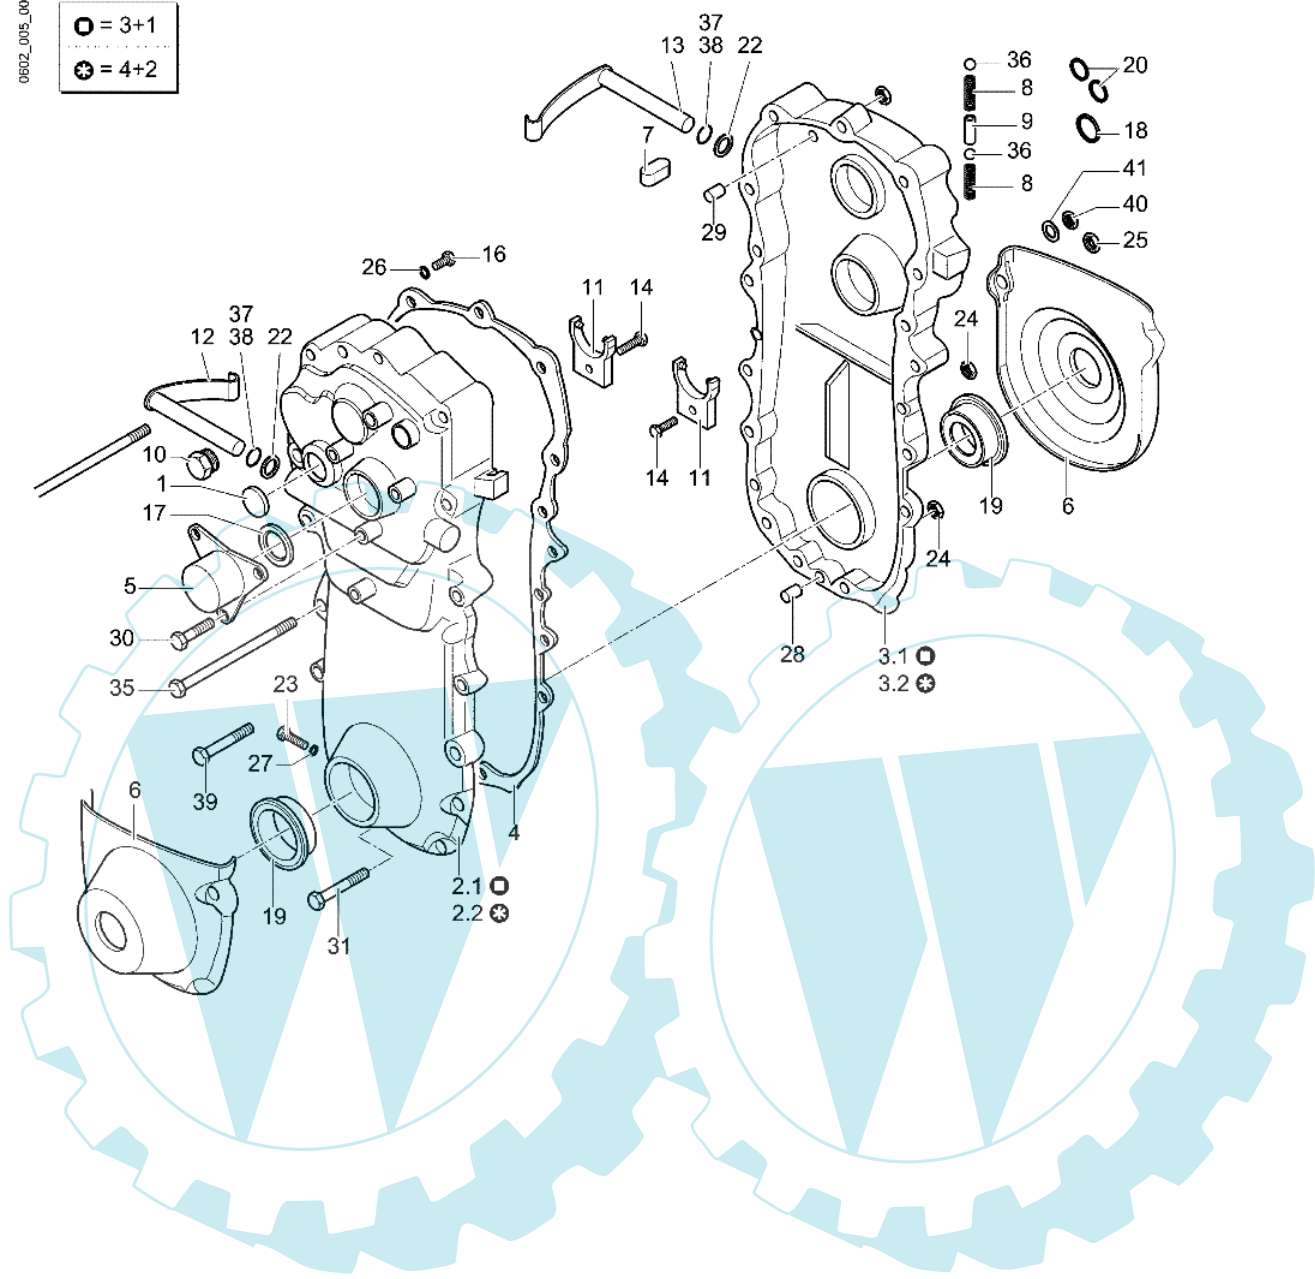

CR 550 (Export) - Getriebegehäuse

0602\_005\_00

- = 3+1
- ⊛ = 4+2

Bild Nr.	Anz.	Teilenummer	Beschreibung	Technische Nachricht
1	1	YF1375001	Stopfen	
2.1	1	-	Nicht verfügbar für diesen produkt	
2.2	1	YF1370262	Getriebegehäuse dx	
3.1	1	-	Nicht verfügbar für diesen produkt	
3.2	1	YF1370263	Getriebegehäuse sx	
4	1	YF1375004	Dichtung	
5	1	YF1375005	Deckel	
6	2	YF1375006	Schutz (halbachse)	
7	1	YF1375007	Halterung (aufschließen)	
8	2	YF1375008	Feder	
9	1	YF1375009	Stift	
10	1	YF1375010	Gewindestoepsel	
11	2	YF1375011	Schaltgabel	
12	1	YF1375012	Hebel (aufschließen) dx	
13	1	YF1375013	Hebel (aufschließen) sx	
14	-	-	Nicht verfügbar für diesen produkt	
16	-	-	Nicht verfügbar für diesen produkt	
17	1	YF1375014	Dichtring	
18	1	YF1375015	Dichtring	
19	2	YF1375016	Schutzring	
20	2	YF1375017	Dichtring	
22	2	YF1375019	O-ring	
23	1	YF1375020	Schraube	
24	-	-	Nicht verfügbar für diesen produkt	
25	-	-	Nicht verfügbar für diesen produkt	
26	-	-	Nicht verfügbar für diesen produkt	
27	-	-	Nicht verfügbar für diesen produkt	
28	1	YF1375021	Buchse	
29	1	YF1375022	Buchse	
30	-	-	Nicht verfügbar für diesen produkt	
31	-	-	Nicht verfügbar für diesen produkt	
35	-	-	Nicht verfügbar für diesen produkt	
36	2	YN4742100	Kugel	
37	1	YN0317500	Dichtung	
38	1	YN0305800	Dichtung	
39	1	YK8724061	Schraube	
40	1	YN1463800	Mutter	
41	2	YN4377500	Unterlegscheibe	