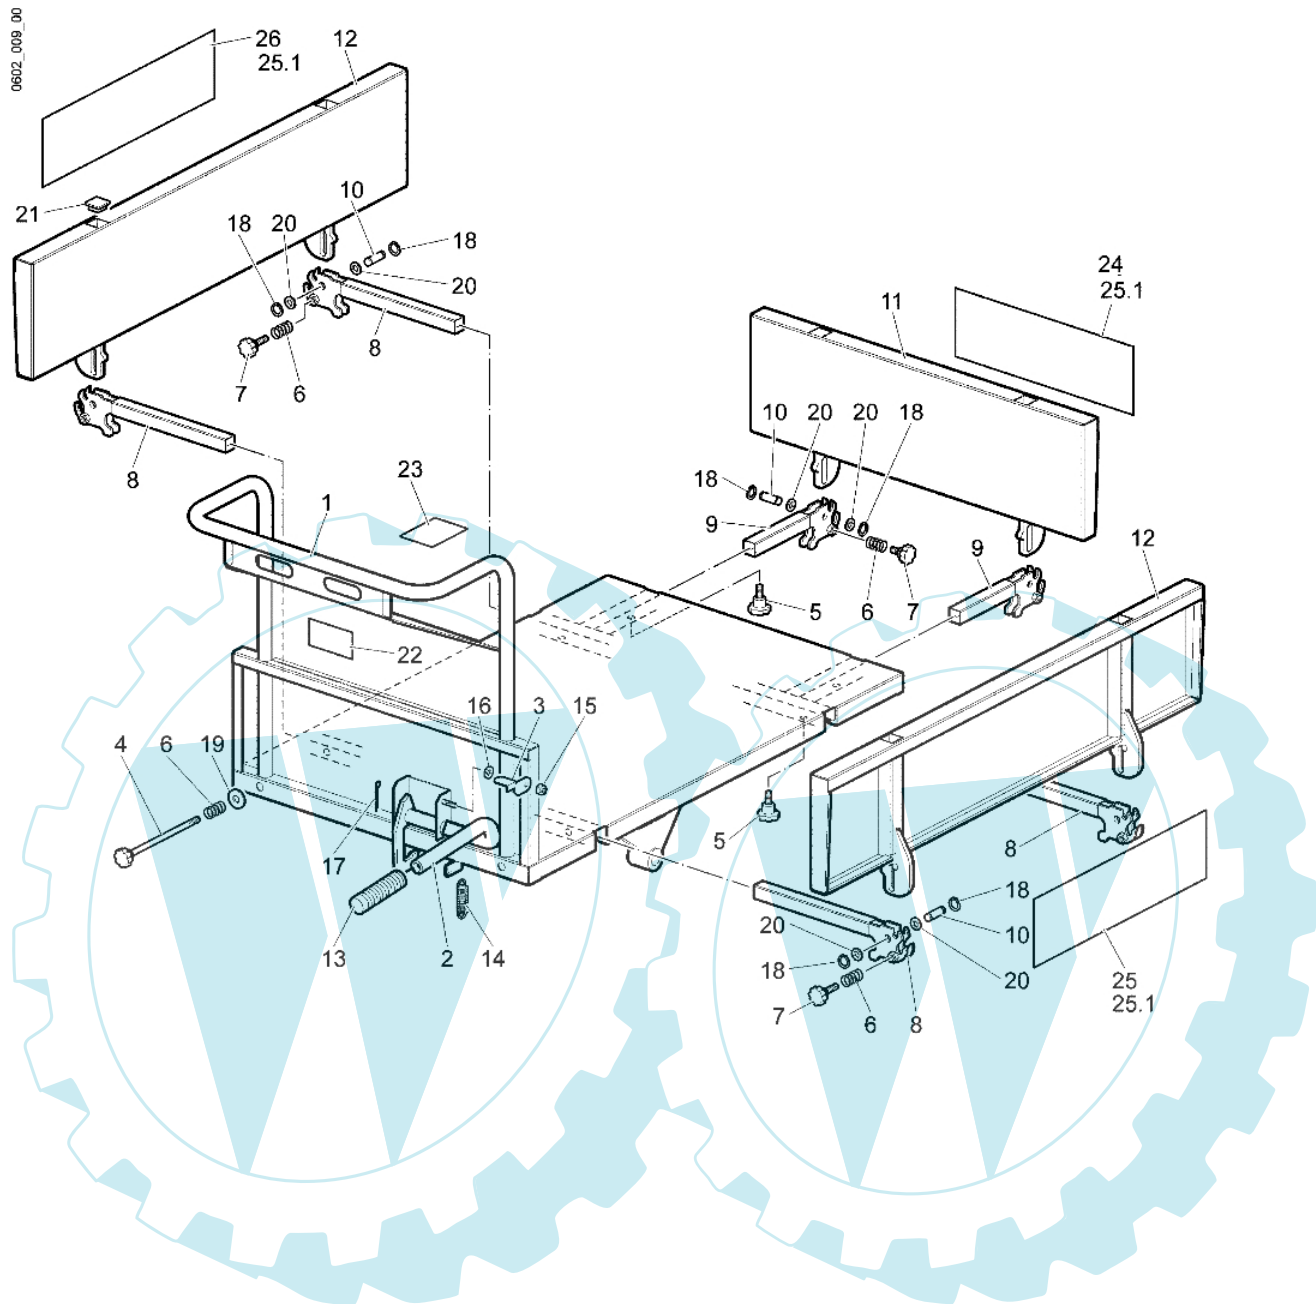

CR 550 (Export) - Hubladebühne (kipper)

Bild Nr.	Anz.	Teilenummer	Beschreibung	Technische Nachricht
1	1	YF1376023	Ladungsplan 500kg	
2	1	YF1370125	Riegelhebel	
3	1	YF1370136	Sicherung	
4	2	YF1376047	Knopf (lang)	
5	4	YF1376048	Knopf (kurz)	
6	6	YF1376051	Feder	
7	6	YF1376048	Knopf (kurz)	
8	4	YF1376041	Verlaengerung	
9	2	YF1376042	Verlaengerung	
10	6	YF1376049	Stift	
11	1	YF1376037	Hubladebühne (kipbar)	
12	2	YF1376036	Hubladebühne (kipbar)	
13	1	Y400211590	Griff	
14	1	YN3118060	Feder	
15	1	YN1458500	Mutter	
16	1	YN4371100	Flachscheibe	
17	1	YN1060200	Splint	
18	12	YK7002001	Seeger-ring	
19	2	YN4382550	Scheibe	
20	12	YN4384410	Unterlegscheibe	
21	6	YN5270040	Stopfen	
22	1	YF1370305	Markierung (gefahr)	
23	1	YF1370191	Markierung 500kg	
24	-	-	Nicht verfügbar für diesen produkt	
25	-	-	Nicht verfügbar für diesen produkt	
25.1	1	YF1370326	Etikettenkit oleo-mac	
26	-	-	Nicht verfügbar für diesen produkt	