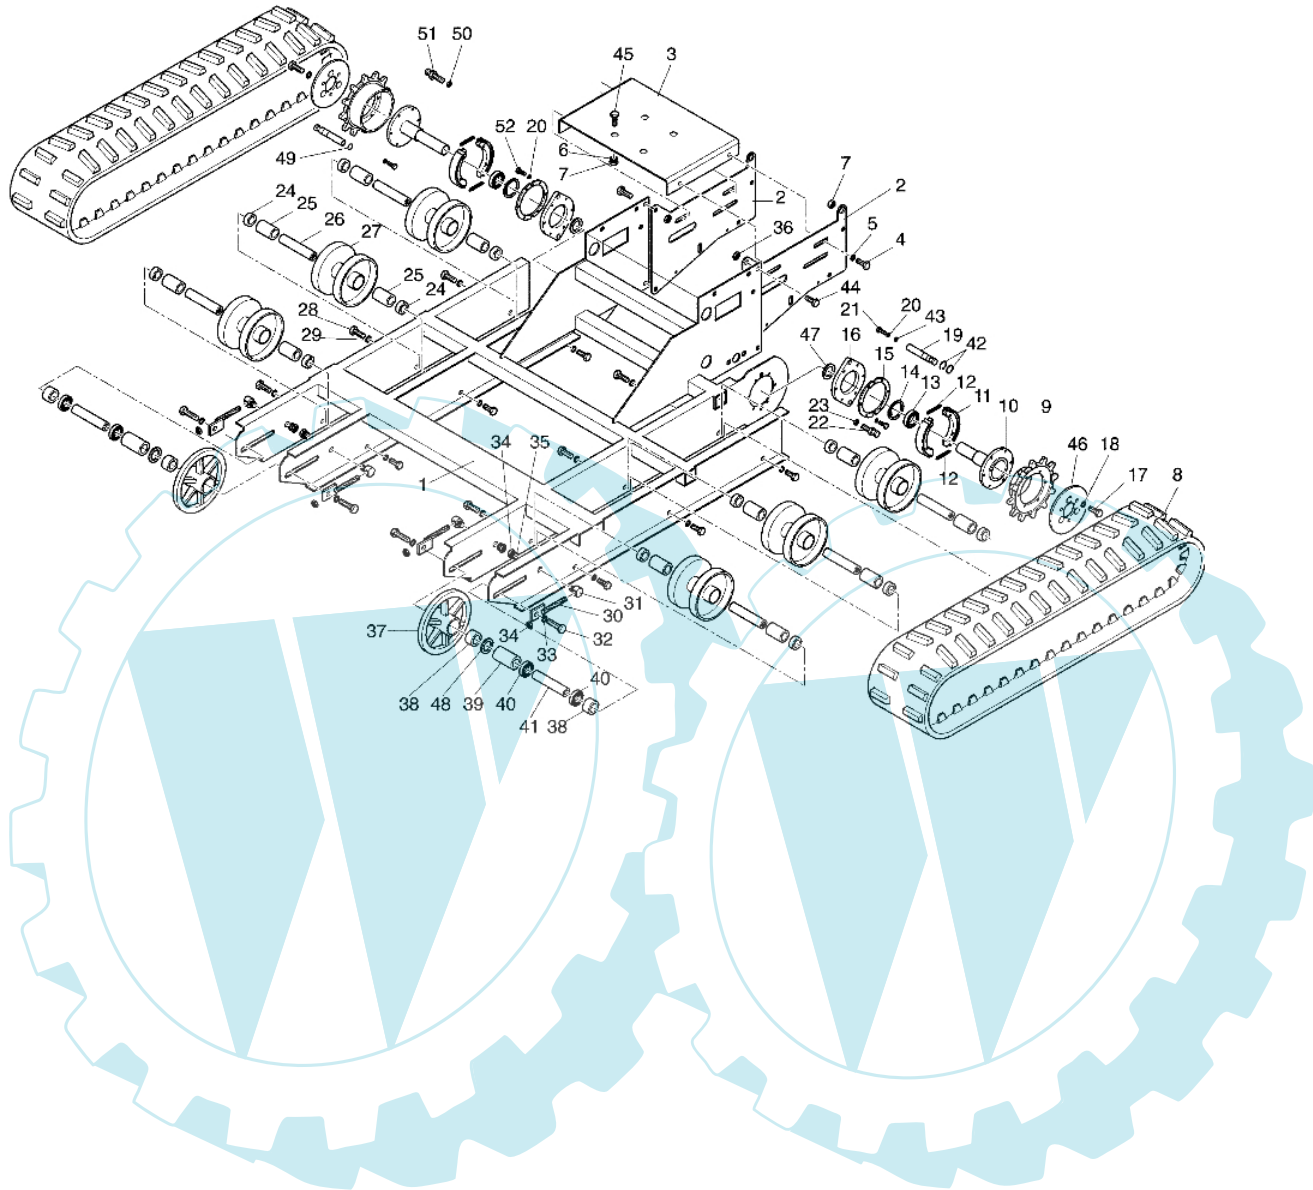

CR 550 (Export) - Rahmen

0602\_001\_00

Bild Nr.	Anz.	Teilenummer	Beschreibung	Technische Nachricht
1	1	YF1370225	Rahmen	
2	2	YF1370007	Konsole	
3	1	YF1370022	Motorhalterung	
4	4	YN6255500	Schraube	
5	4	YN4369400	Scheibe	
6	-	YN4366700	Scheibe	
7	8	YN1457400	Mutter	
8	2	YF1370060	Raupe	
9	2	YF1370371	Antriebsrad	
10	2	YF1370013	Radnabe	
11	4	YN2362700	Bremsbacke	
12	4	YN3105100	Feder (bremse)	
13	2	YN1293400	Lager	
14	2	YN0133100	Seeger-ring	
15	2	YF1370384	Flansch (lagerschale)	
16	2	YF1370008	Stütze (lagerschale)	
17	12	YN6327600	Schraube	
18	12	YN4379900	Scheibe	
19	2	YF1370025	Kurve (bremse)	
20	14	YN4366700	Scheibe	
21	2	YN6247400	Schraube	
22	2	YF1370019	Kern	
23	2	YN1470150	Mutter	
24	12	YF1370081	Distanzstück	
25	12	YF1370080	Rollenkäfig	
26	6	YF1370014	Bolzen (walze)	
27	6	YF1370018	Walze	
28	12	YN6370600	Schraube	
29	12	YN4390600	Scheibe	
30	4	YF1370029	Einstellschraube	
31	4	YF1370030	Stütze	
32	4	YN6417750	Schraube	
33	8	YN4392710	Scheibe	
34	8	YN1475110	Mutter	
35	12	YN4390600	Scheibe	
36	4	YN1463800	Mutter	
37	2	YF1370012	Rad (vorn)	
38	4	YF1370017	Distanzstück	
39	2	YF1370016	Distanzstück	
40	4	YN1271100	Lager	
41	2	YF1370015	Bolzen (rad)	
42	4	YN0114900	Seeger-ring	
43	2	YN4370710	Unterlegscheibe	
44	4	YN6320600	Schraube	
45	4	YN6274100	Schraube	
46	2	YF1370373	Deckel (rad)	
47	2	YF1370411	Zwischenlage (lagerschale)	
48	4	YN5005145	Zwischenlage (lagerschale)	
49	2	YN0366600	O-ring	
50	2	YN4377500	Unterlegscheibe	
51	2	YK8724061	Schraube	
52	12	YN6272400	Schraube	