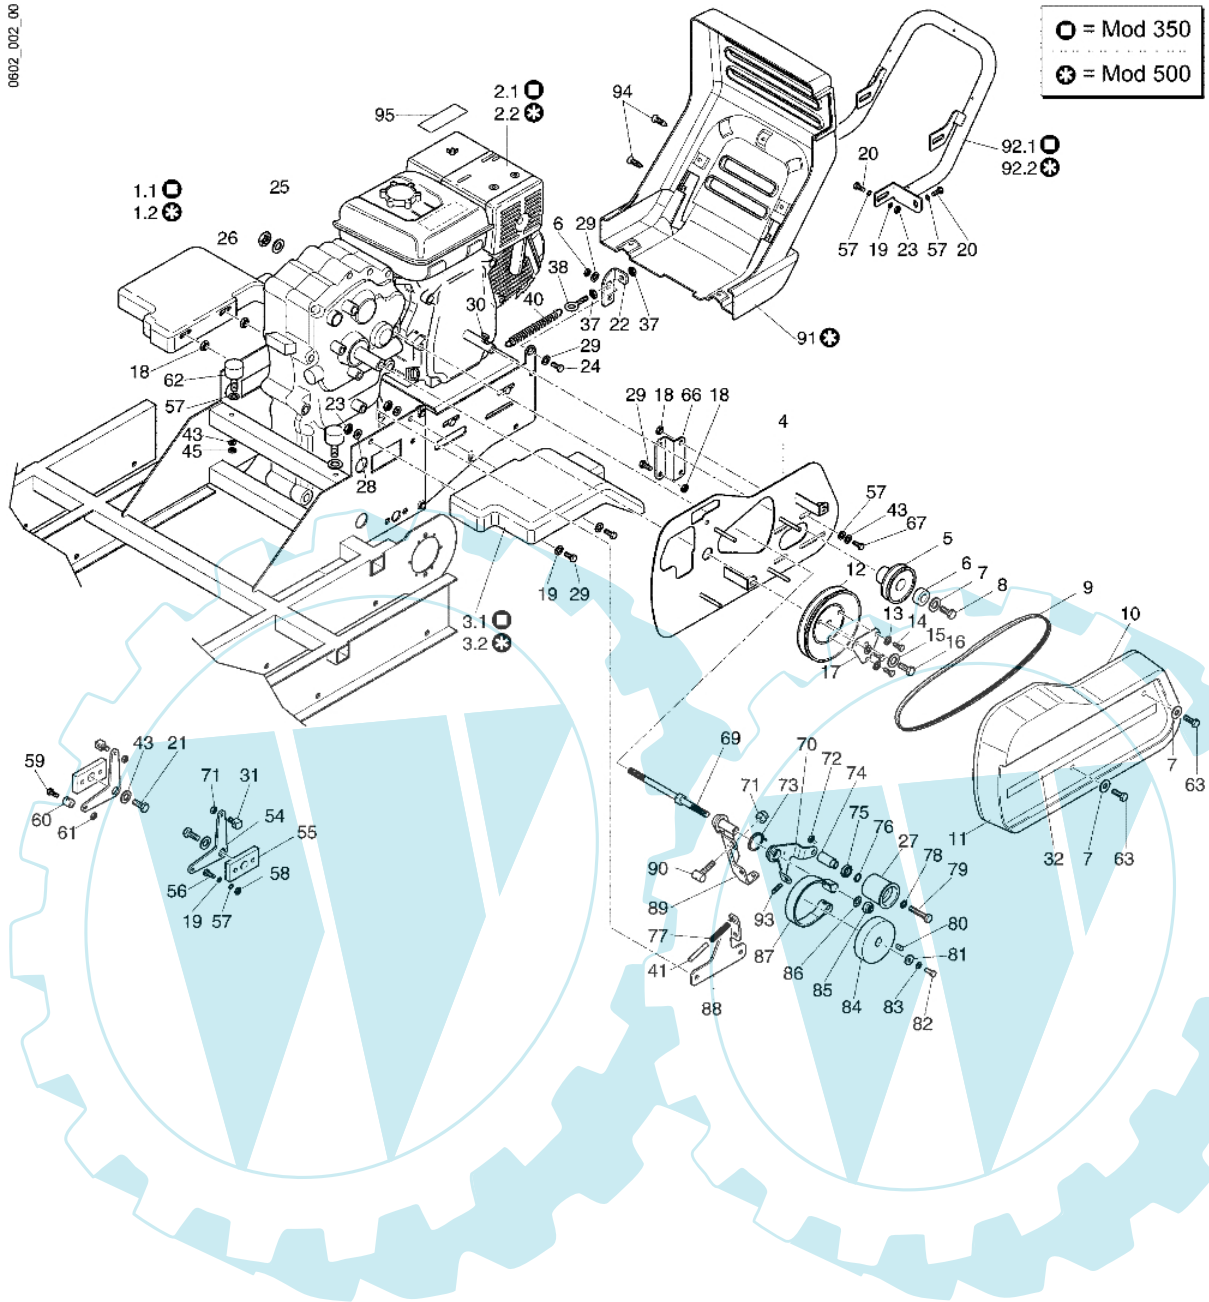

CR 550 (Export) - Getriebe

0602_002_00

Bild Nr.	Anz.	Teilenummer	Beschreibung	Technische Nachricht
1.1	1	-	Nicht verfügbar für diesen produkt	
1.2	1	YF1376066	Koiftluegel mod 500	
2.1	1	-	Nicht verfügbar für diesen produkt	
2.2	1	-	Nicht verfügbar für diesen produkt	
3.1	1	-	Nicht verfügbar für diesen produkt	
3.2	1	YF1376067	Koiftluegel mod 500	
4	1	YF1376054	Stütze (gehaeuse)	
5	1	YF1370038	Riemenscheibe (motor)	
6	1	YF1370058	Distanzstück	
7	4	YN4371100	Flachscheibe	
8	1	YN6243980	Schraube	
9	1	YN0957600	Riemen	
10	1	YF1376070	Dichtung	
11	1	YF1376065	Schutzhaube	
12	1	YF1370037	Riemenscheibe (schaltung)	
13	3	YN4358110	Scheibe	
14	3	YN6205900	Schraube	
15	1	YN4365400	Scheibe	
16	1	YN6255500	Schraube	
17	1	YF1325050	Platte	
18	4	YN1457570	Mutter	
19	4	YN4369400	Scheibe	
20	4	YN6267000	Schraube	
21	2	YN6247400	Schraube	
22	1	YF1370350	Bride	
23	2	YN1458500	Mutter	
24	1	YN6320600	Schraube	
25	2	YN4376400	Unterlegscheibe	
26	4	YN1463800	Mutter	
27	1	YF1325005	Walze	
28	2	YN4370710	Unterlegscheibe	
29	8	YN6255500	Schraube	
30	1	YN0643410	Keil	
31	2	YF1370119	Bloekchen	
32	1	YF1370392	Etikette	
37	2	YN1457400	Mutter	
38	1	YM00422130	Abschleppoese	
40	1	YN3126405	Feder	
41	1	YK1101850	Federfuehrung	
43	6	YN4366700	Scheibe	
45	2	YN1457400	Mutter	
54	2	YF1370021	Hebel (bremse)	
55	2	YF1370026	Stütze	
56	4	YN6267000	Schraube	
57	14	YN4370710	Unterlegscheibe	
58	8	YN1458500	Mutter	
59	2	YN6199800	Schraube	
60	2	YF1290225	Klemme (kabel)	
61	2	YN1458020	Mutter	
62	2	YN4920613	Stosstdaempfer	
63	2	YN6255100	Schraube	
66	1	YF1370364	Stütze	
67	-	YN6244000	Schraube	
69	1	YF1370351	Stift	
70	1	YF1370359	Hebel	
71	2	YN1458020	Mutter	
72	1	YN1458500	Mutter	
73	1	YF1370302	Feder	
74	1	YF1370071	Distanzstück	
75	1	YN1257400	Lager	
76	1	YN0126500	Seeger-ring	
77	1	YN3113200	Feder	
78	1	YN4371100	Flachscheibe	
79	1	YN6291000	Schraube	
80	1	YN0643700	Keil	
81	1	YN4361100	Unterlegscheibe	
82	1	YN6209710	Schraube	
83	1	YN4358110	Scheibe	
84	1	YF1370349	Bremstrommel	
85	1	YN1463800	Mutter	
86	1	YN4376400	Unterlegscheibe	
87	1	YF1370336	Bremse (band)	
88	1	YF1370304	Stütze (einstellschraube)	
89	1	YF1370357	Hebel (bremse)	
90	1	YF1370382	Bolzen (spannstange)	
91	1	YF1376064	Schutzhaube mod 500