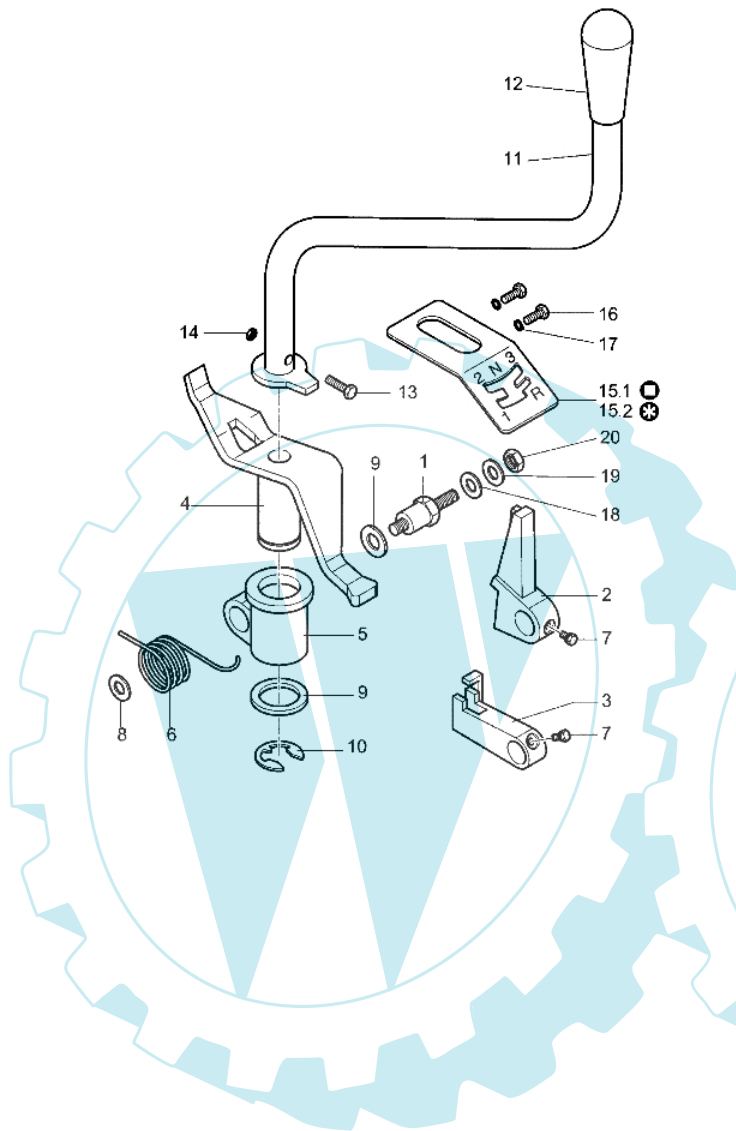

CR 550 (Export) - Drehschalter

0604\_002\_00

- = 3+1
- ⊛ = 4+2

Bild Nr.	Anz.	Teilenummer	Beschreibung	Technische Nachricht
1	1	-	Nicht verfügbar für diesen produkt	
2	1	-	Nicht verfügbar für diesen produkt	
3	1	-	Nicht verfügbar für diesen produkt	
4	1	-	Nicht verfügbar für diesen produkt	
5	1	-	Nicht verfügbar für diesen produkt	
6	1	-	Nicht verfügbar für diesen produkt	
7	1	-	Nicht verfügbar für diesen produkt	
8	1	-	Nicht verfügbar für diesen produkt	
9	2	-	Nicht verfügbar für diesen produkt	
10	1	-	Nicht verfügbar für diesen produkt	
11	1	-	Nicht verfügbar für diesen produkt	
12	1	-	Nicht verfügbar für diesen produkt	
13	1	-	Nicht verfügbar für diesen produkt	
14	1	-	Nicht verfügbar für diesen produkt	
15.1	1	-	Nicht verfügbar für diesen produkt	
15.2	1	YF1370275	Drehschalter (gangschaltanlage)	
16	2	-	Nicht verfügbar für diesen produkt	
17	2	-	Nicht verfügbar für diesen produkt	
18	1	-	Nicht verfügbar für diesen produkt	
19	1	-	Nicht verfügbar für diesen produkt	
20	1	-	Nicht verfügbar für diesen produkt	
21	1	YF1370278	U-scheibe	
22	1	YF1370277	Hebel	
23	1	YN2840500	Knopf	
24	1	YN6193560	Schraube	
25	2	YN6199800	Schraube	
26	1	YN4358110	Scheibe	
27	1	YN1452980	Sicher Mutter	