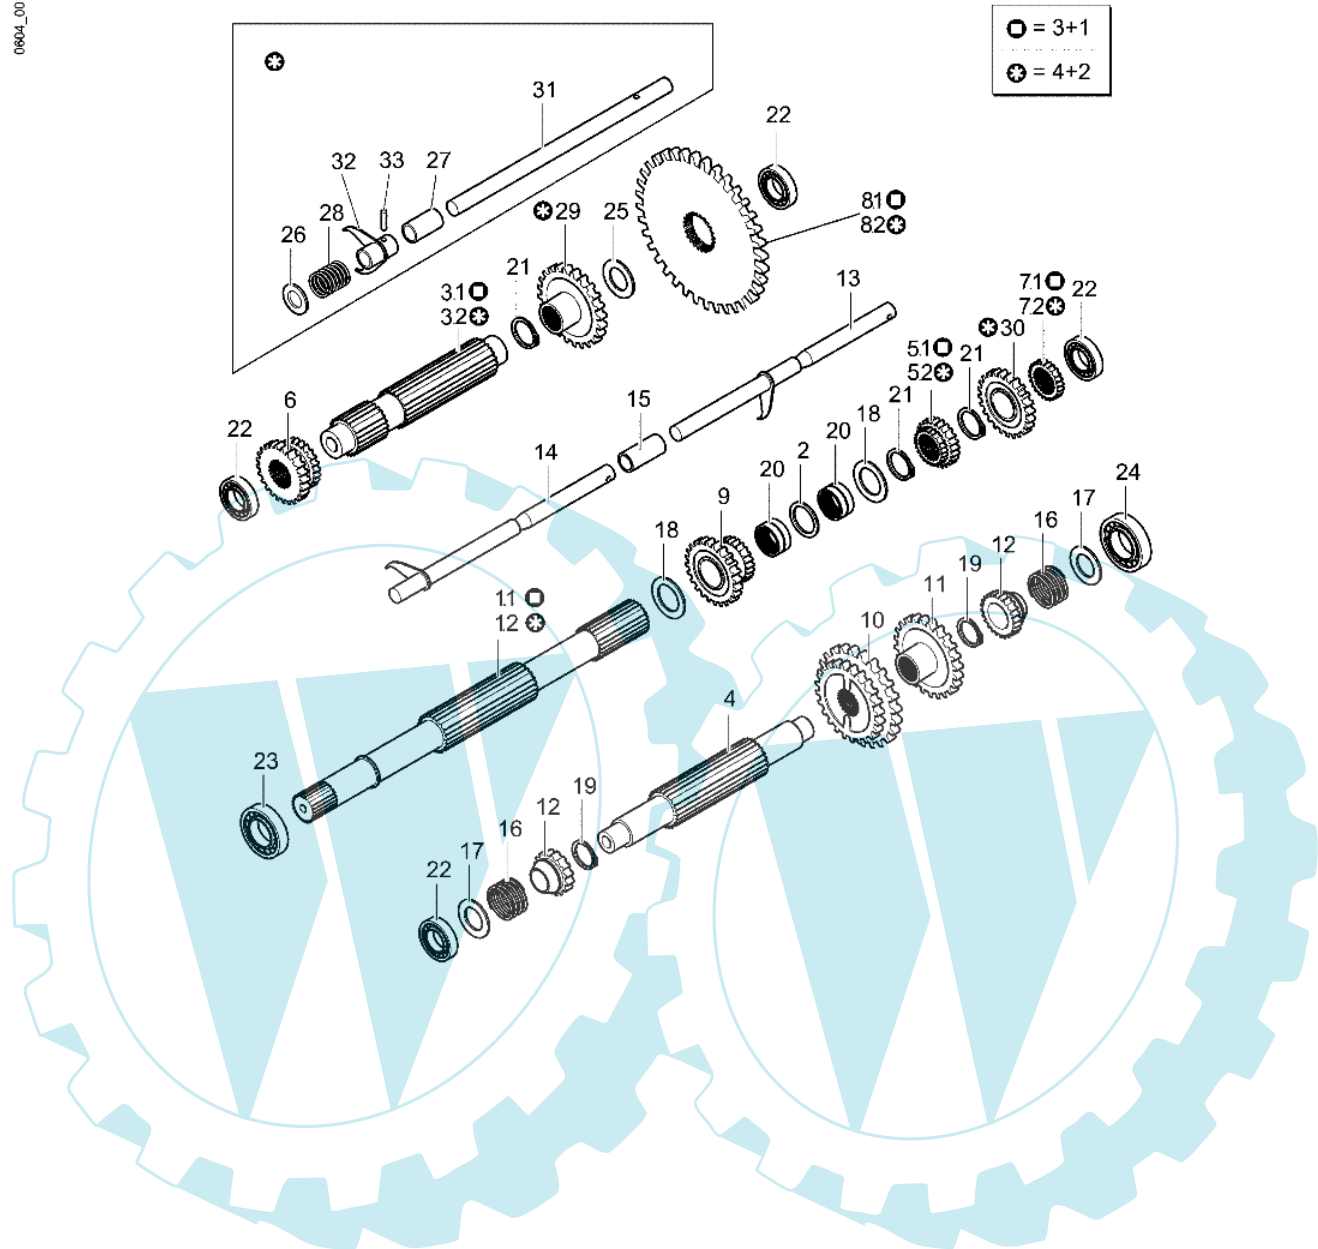

CR 550 (Export) - Getriebe (schaltung)

0604\_001\_00

Bild Nr.	Anz.	Teilenummer	Beschreibung	Technische Nachricht
1.1	1	-	Nicht verfügbar für diesen produkt	
1.2	1	YF1370261	Eingangswelle 4+2	
2	1	YF1375032	Distanzstück	
3.1	1	-	Nicht verfügbar für diesen produkt	
3.2	1	YF1370260	Welle 4+2	
4	1	YF1370363	Welle	
5.1	1	YF1375035	Zahnrad (gleitend )	
5.2	1	YF1370265	Zahnrad (gleitend ) 4+2	
6	1	YF1375036	Zahnrad 1a/rm	
7.1	1	-	Nicht verfügbar für diesen produkt	
7.2	1	YF1370256	Ritzel rm 4+2	
8.1	1	-	Nicht verfügbar für diesen produkt	
8.2	1	YF1370258	Kranz rm 4+2	
9	1	YF1375039	Zwischenrad	
10	1	YF1375040	Zahnrad	
11	1	YF1375041	Zahnrad	
12	2	YF1375042	Zahnrad	
13	1	YF1375043	Steuerstange (gangschananlage)	
14	1	YF1375044	Steuerstange 1a/rm	
15	1	YF1375045	Distanzstück	
16	2	YF1375046	Feder (aufschließen)	
17	2	YF1375054	Scheibe	
18	2	YF1375055	Scheibe	
19	2	YF1375053	Seeger-ring	
20	2	YF1375056	Rollenkäfig	
21	4	YN0114900	Seeger-ring	
22	4	YN1258801	Lager	
23	1	YN1263701	Lager	
24	1	YN1259401	Lager	
25	1	YF1375059	Scheibe	
26	1	YF1375060	Scheibe	
27	1	YF1370269	Distanzstück	
28	1	YF1370272	Feder	
29	1	YF1370281	Zahnrad	
30	1	YF1370280	Zahnrad	
31	1	YF1370264	Welle	
32	1	YF1370268	Schaltgabel	
33	1	YN5119100	Stift	

CR 550 (Export) - Kettenzug

0602\_007\_00

Bild Nr.	Anz.	Teilenummer	Beschreibung	Technische Nachricht
1	1	YF1375047	Welle (ritzel)	
2	1	YF1375048	Halbachse dx	
3	1	YF1375049	Halbachse sx	
4	1	YF1375050	Distanzstück	
5	2	YF1375051	Kettenrad	
6	2	YF1375052	Kette	
7	2	YF1375055	Scheibe	
8	2	YN1263701	Lager	
9	2	YN1284601	Lager	