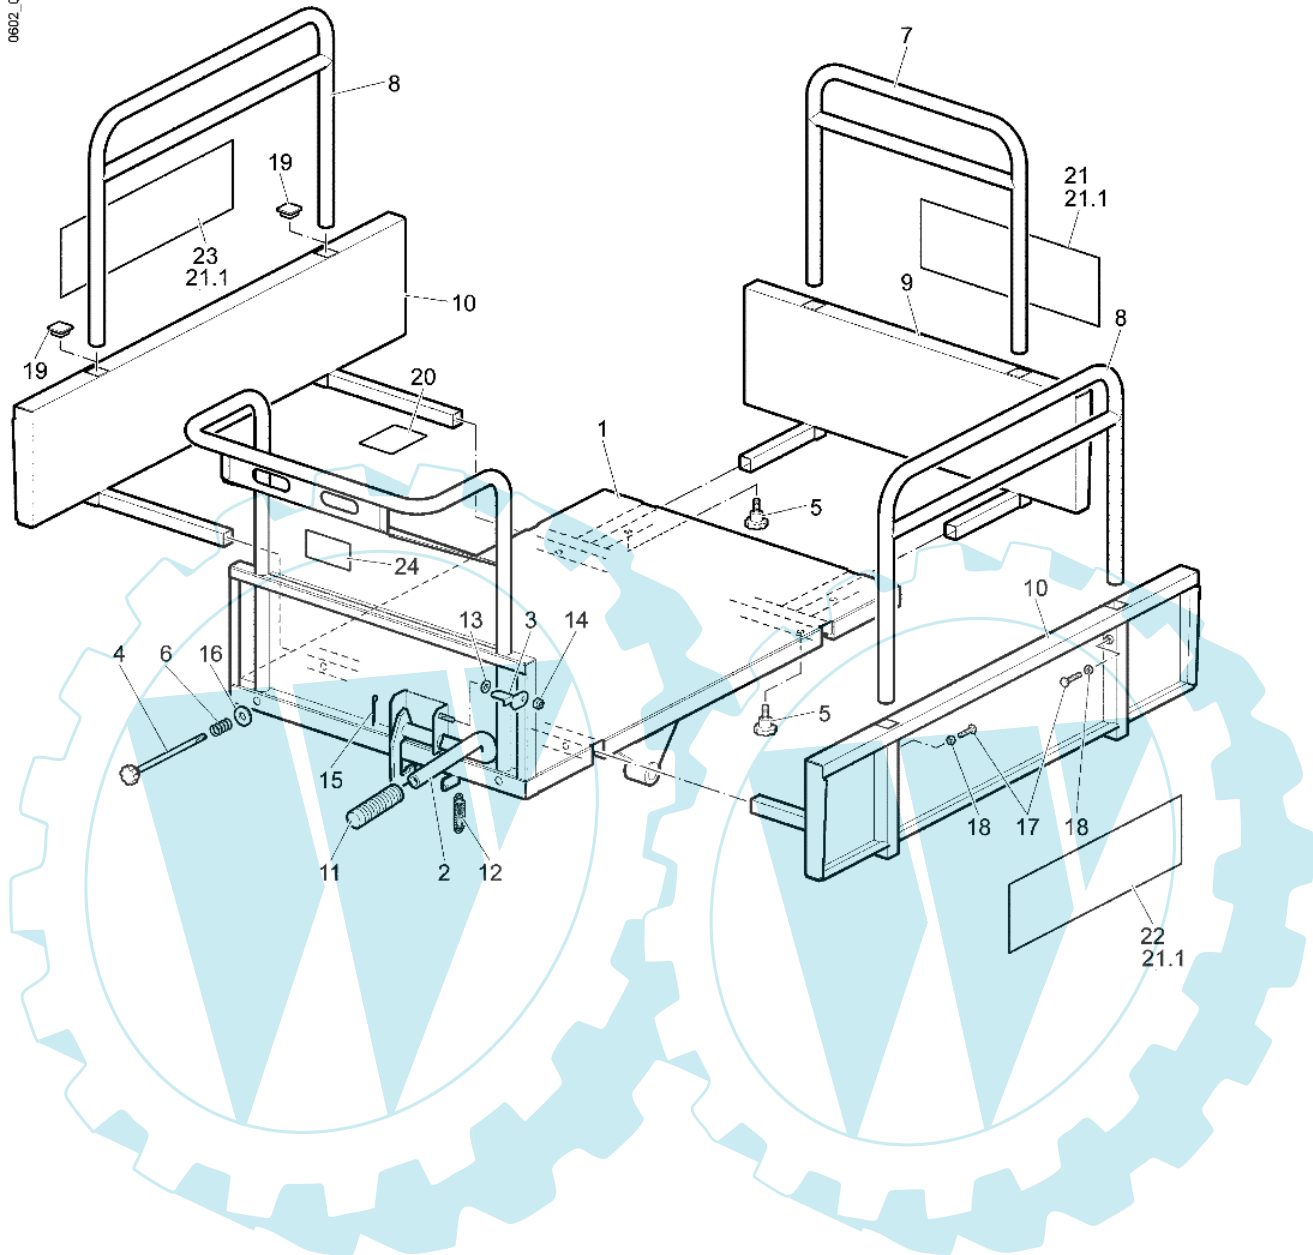

CR 500 R (Italia) - Kettenzug

0602_007_00

Bild Nr.	Anz.	Teilenummer	Beschreibung	Technische Nachricht
1	1	YF1375047	Welle (ritzel)	
2	1	YF1375048	Halbachse dx	
3	1	YF1375049	Halbachse sx	
4	1	YF1375050	Distanzstück	
5	2	YF1375051	Kettenrad	
6	2	YF1375052	Kette	
7	2	YF1375055	Scheibe	
8	2	YN1263701	Lager	
9	2	YN1284601	Lager	

CR 500 R (Italia) - Hubladebühne (fest)

0602_011_00

Bild Nr.	Anz.	Teilenummer	Beschreibung	Technische Nachricht
1	1	YF1376023	Ladungsplan 500kg	
2	1	YF1370125	Riegelhebel	
3	1	YF1370136	Sicherung	
4	2	YF1376047	Knopf (lang)	
5	4	YF1376048	Knopf (kurz)	
6	2	YF1376051	Feder	
7	1	YF1376052	Rohrförmig (hubladebühne)	
8	2	YF1376072	Rohrförmig (hubladebühne)	
9	1	YF1376027	Hubladebühne (fest) 500kg	
10	2	YF1376026	Hubladebühne (fest) 500kg	
11	1	Y400211590	Griff	
12	1	YN3118060	Feder	
13	1	YN4371100	Flachscheibe	
14	1	YN1458500	Mutter	
15	1	YN1060200	Splint	
16	2	YN4382550	Scheibe	
17	6	YN6255500	Schraube	
18	6	YN1457400	Mutter	
19	6	YN5270040	Stopfen	
20	1	YF1370191	Markierung 500kg	
21	-	-	Nicht verfügbar für diesen produkt	
21.1	1	YF1370326	Etikettenkit oleo-mac	
22	-	-	Nicht verfügbar für diesen produkt	
23	-	-	Nicht verfügbar für diesen produkt	
24	1	YF1370305	Markierung (gefahr)	