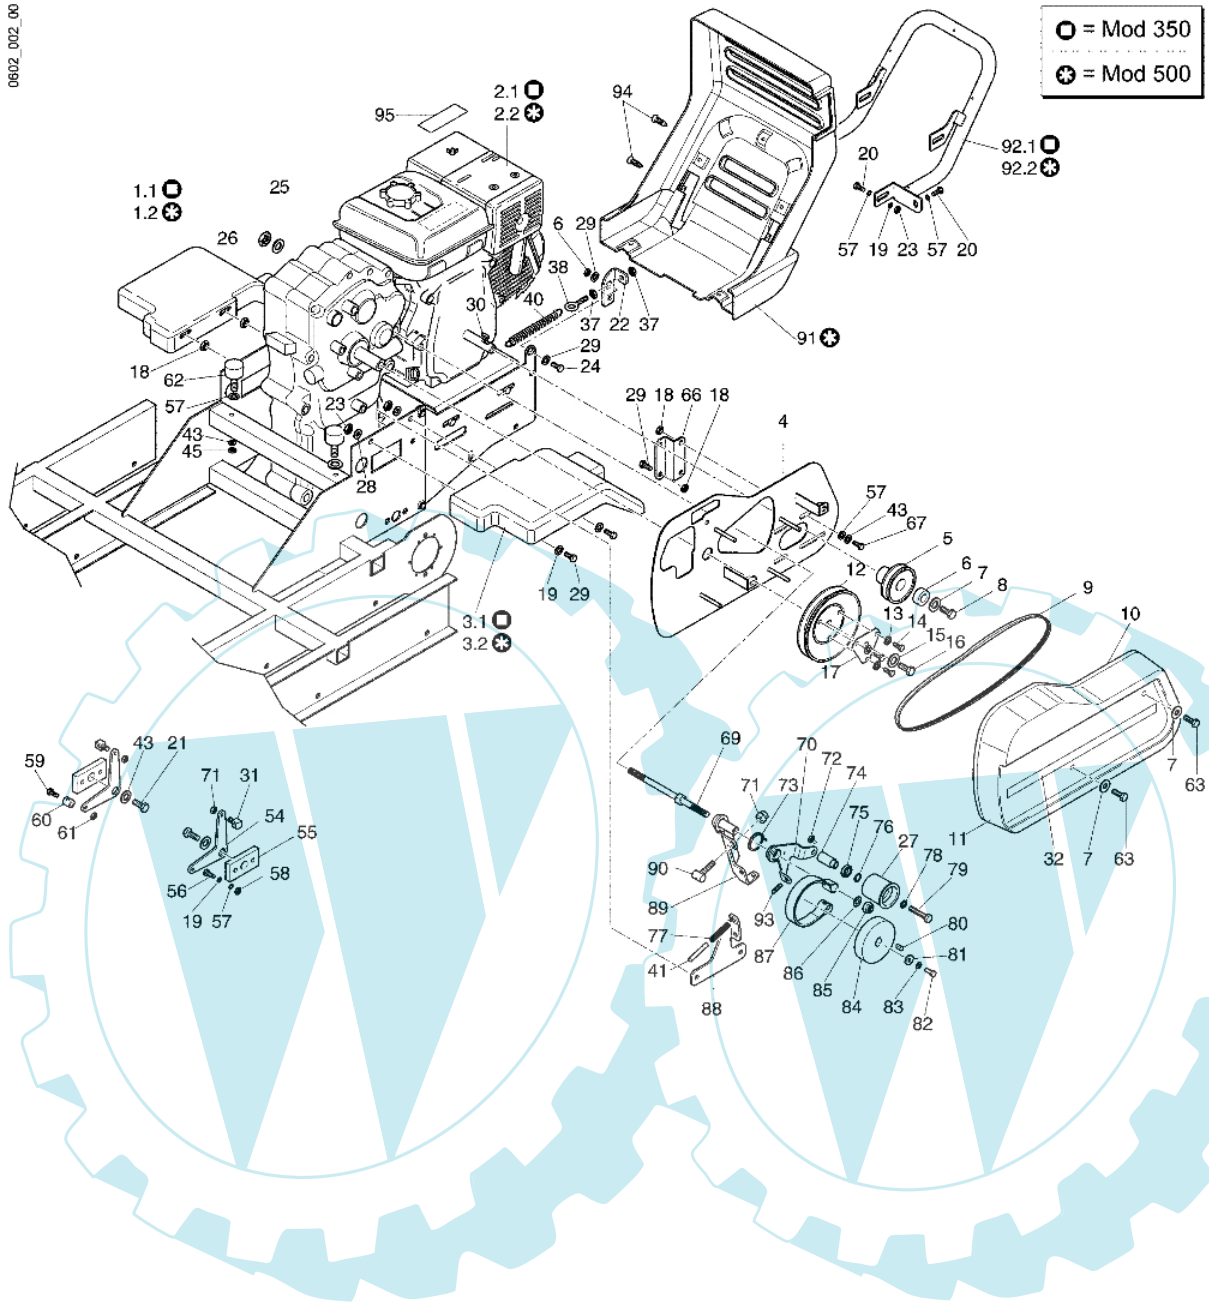

CR 500 R (Italia) - Getriebe

0602_002_00

Bild Nr.	Anz.	Teilenummer	Beschreibung	Technische Nachricht
1.1	1	-	Nicht verfügbar für diesen produkt	
1.2	1	YF1376066	Koiftluegel mod 500	
2.1	1	-	Nicht verfügbar für diesen produkt	
2.2	1	-	Nicht verfügbar für diesen produkt	
3.1	1	-	Nicht verfügbar für diesen produkt	
3.2	1	YF1376067	Koiftluegel mod 500	
4	1	YF1376054	Stütze (gehaeuse)	
5	1	YF1370038	Riemenscheibe (motor)	
6	1	YF1370058	Distanzstück	
7	4	YN4371100	Flachscheibe	
8	1	YN6243980	Schraube	
9	1	YN0957600	Riemen	
10	1	YF1376070	Dichtung	
11	1	YF1376065	Schutzhaube	
12	1	YF1370037	Riemenscheibe (schaltung)	
13	3	YN4358110	Scheibe	
14	3	YN6205900	Schraube	
15	1	YN4365400	Scheibe	
16	1	YN6255500	Schraube	
17	1	YF1325050	Platte	
18	4	YN1457570	Mutter	
19	4	YN4369400	Scheibe	
20	4	YN6267000	Schraube	
21	2	YN6247400	Schraube	
22	1	YF1370350	Bride	
23	2	YN1458500	Mutter	
24	1	YN6320600	Schraube	
25	2	YN4376400	Unterlegscheibe	
26	4	YN1463800	Mutter	
27	1	YF1325005	Walze	
28	2	YN4370710	Unterlegscheibe	
29	8	YN6255500	Schraube	
30	1	YN0643410	Keil	
31	2	YF1370119	Bloekchen	
32	1	YF1370392	Etikette	
37	2	YN1457400	Mutter	
38	1	YM00422130	Abschleppoese	
40	1	YN3126405	Feder	
41	1	YK1101850	Federfuehrung	
43	6	YN4366700	Scheibe	
45	2	YN1457400	Mutter	
54	2	YF1370021	Hebel (bremse)	
55	2	YF1370026	Stütze	
56	4	YN6267000	Schraube	
57	14	YN4370710	Unterlegscheibe	
58	8	YN1458500	Mutter	
59	2	YN6199800	Schraube	
60	2	YF1290225	Klemme (kabel)	
61	2	YN1458020	Mutter	
62	2	YN4920613	Stosstdaempfer	
63	2	YN6255100	Schraube	
66	1	YF1370364	Stütze	
67	-	YN6244000	Schraube	
69	1	YF1370351	Stift	
70	1	YF1370359	Hebel	
71	2	YN1458020	Mutter	
72	1	YN1458500	Mutter	
73	1	YF1370302	Feder	
74	1	YF1370071	Distanzstück	
75	1	YN1257400	Lager	
76	1	YN0126500	Seeger-ring	
77	1	YN3113200	Feder	
78	1	YN4371100	Flachscheibe	
79	1	YN6291000	Schraube	
80	1	YN0643700	Keil	
81	1	YN4361100	Unterlegscheibe	
82	1	YN6209710	Schraube	
83	1	YN4358110	Scheibe	
84	1	YF1370349	Bremstrommel	
85	1	YN1463800	Mutter	
86	1	YN4376400	Unterlegscheibe	
87	1	YF1370336	Bremse (band)	
88	1	YF1370304	Stütze (einstellschraube)	
89	1	YF1370357	Hebel (bremse)	
90	1	YF1370382	Bolzen (spannstange)	
91	1	YF1376064	Schutzhaube mod 500