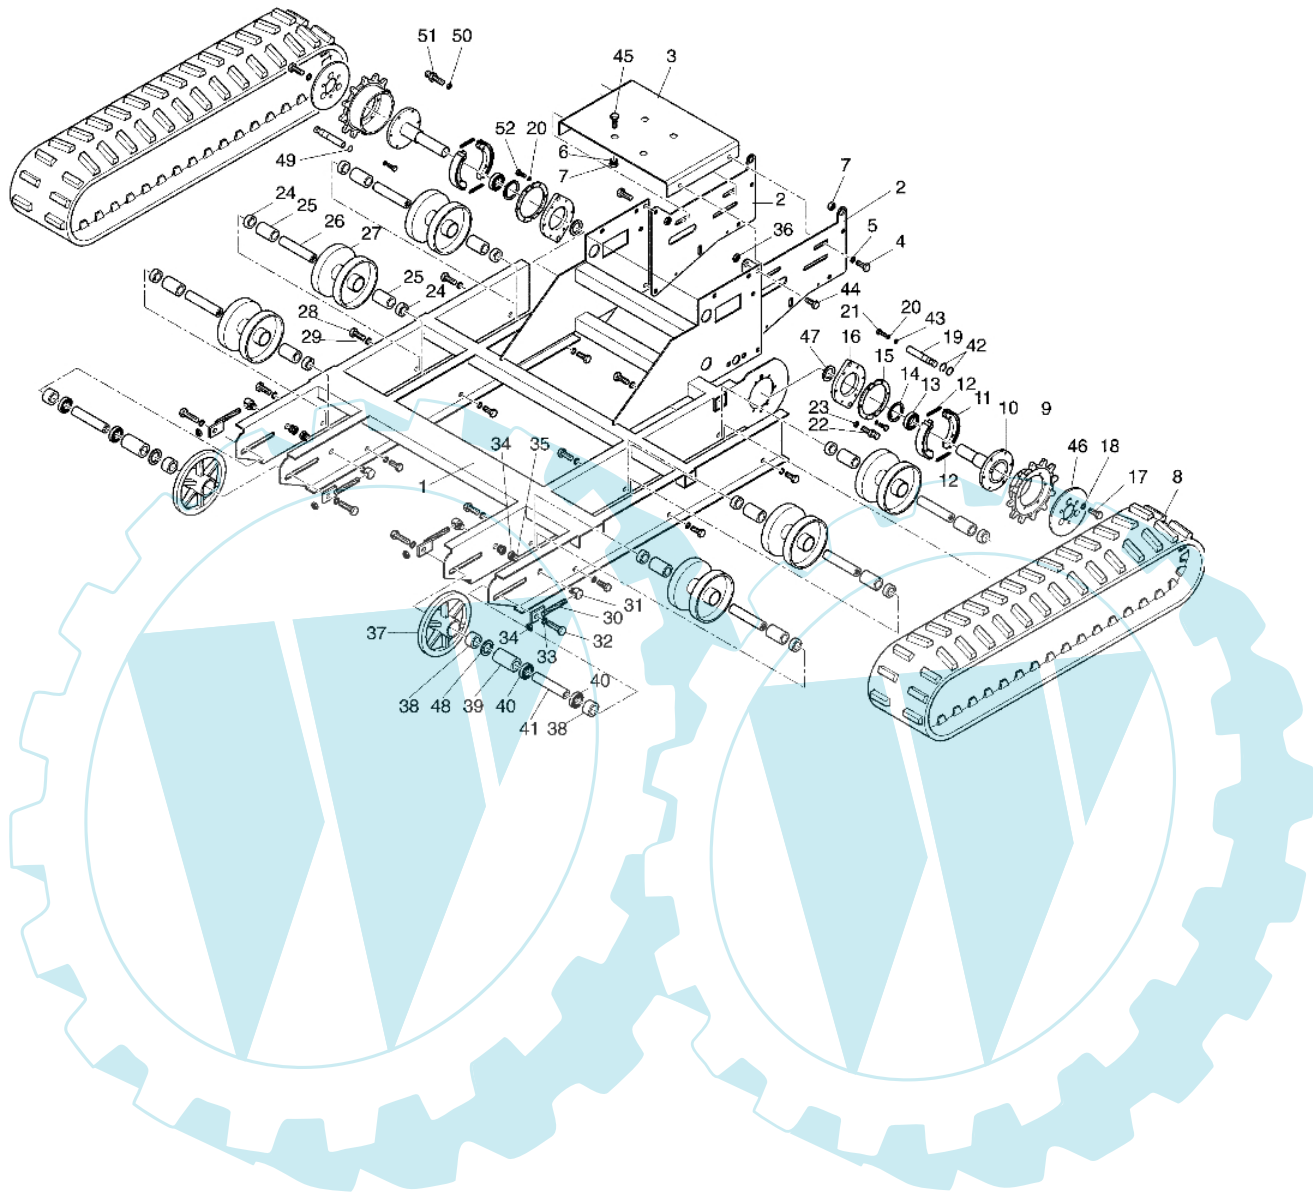

CR 500 R (Italia) - Rahmen

0602_001_00

Bild Nr.	Anz.	Teilenummer	Beschreibung	Technische Nachricht
1	1	YF1370225	Rahmen	
2	2	YF1370007	Konsole	
3	1	YF1370022	Motorhalterung	
4	4	YN6255500	Schraube	
5	4	YN4369400	Scheibe	
6	-	YN4366700	Scheibe	
7	8	YN1457400	Mutter	
8	2	YF1370060	Raupe	
9	2	YF1370371	Antriebsrad	
10	2	YF1370013	Radnabe	
11	4	YN2362700	Bremsbacke	
12	4	YN3105100	Feder (bremse)	
13	2	YN1293400	Lager	
14	2	YN0133100	Seeger-ring	
15	2	YF1370384	Flansch (lagerschale)	
16	2	YF1370008	Stütze (lagerschale)	
17	12	YN6327600	Schraube	
18	12	YN4379900	Scheibe	
19	2	YF1370025	Kurve (bremse)	
20	14	YN4366700	Scheibe	
21	2	YN6247400	Schraube	
22	2	YF1370019	Kern	
23	2	YN1470150	Mutter	
24	12	YF1370081	Distanzstück	
25	12	YF1370080	Rollenkäfig	
26	6	YF1370014	Bolzen (walze)	
27	6	YF1370018	Walze	
28	12	YN6370600	Schraube	
29	12	YN4390600	Scheibe	
30	4	YF1370029	Einstellschraube	
31	4	YF1370030	Stütze	
32	4	YN6417750	Schraube	
33	8	YN4392710	Scheibe	
34	8	YN1475110	Mutter	
35	12	YN4390600	Scheibe	
36	4	YN1463800	Mutter	
37	2	YF1370012	Rad (vorn)	
38	4	YF1370017	Distanzstück	
39	2	YF1370016	Distanzstück	
40	4	YN1271100	Lager	
41	2	YF1370015	Bolzen (rad)	
42	4	YN0114900	Seeger-ring	
43	2	YN4370710	Unterlegscheibe	
44	4	YN6320600	Schraube	
45	4	YN6274100	Schraube	
46	2	YF1370373	Deckel (rad)	
47	2	YF1370411	Zwischenlage (lagerschale)	
48	4	YN5005145	Zwischenlage (lagerschale)	
49	2	YN0366600	O-ring	
50	2	YN4377500	Unterlegscheibe	
51	2	YK8724061	Schraube	
52	12	YN6272400	Schraube	