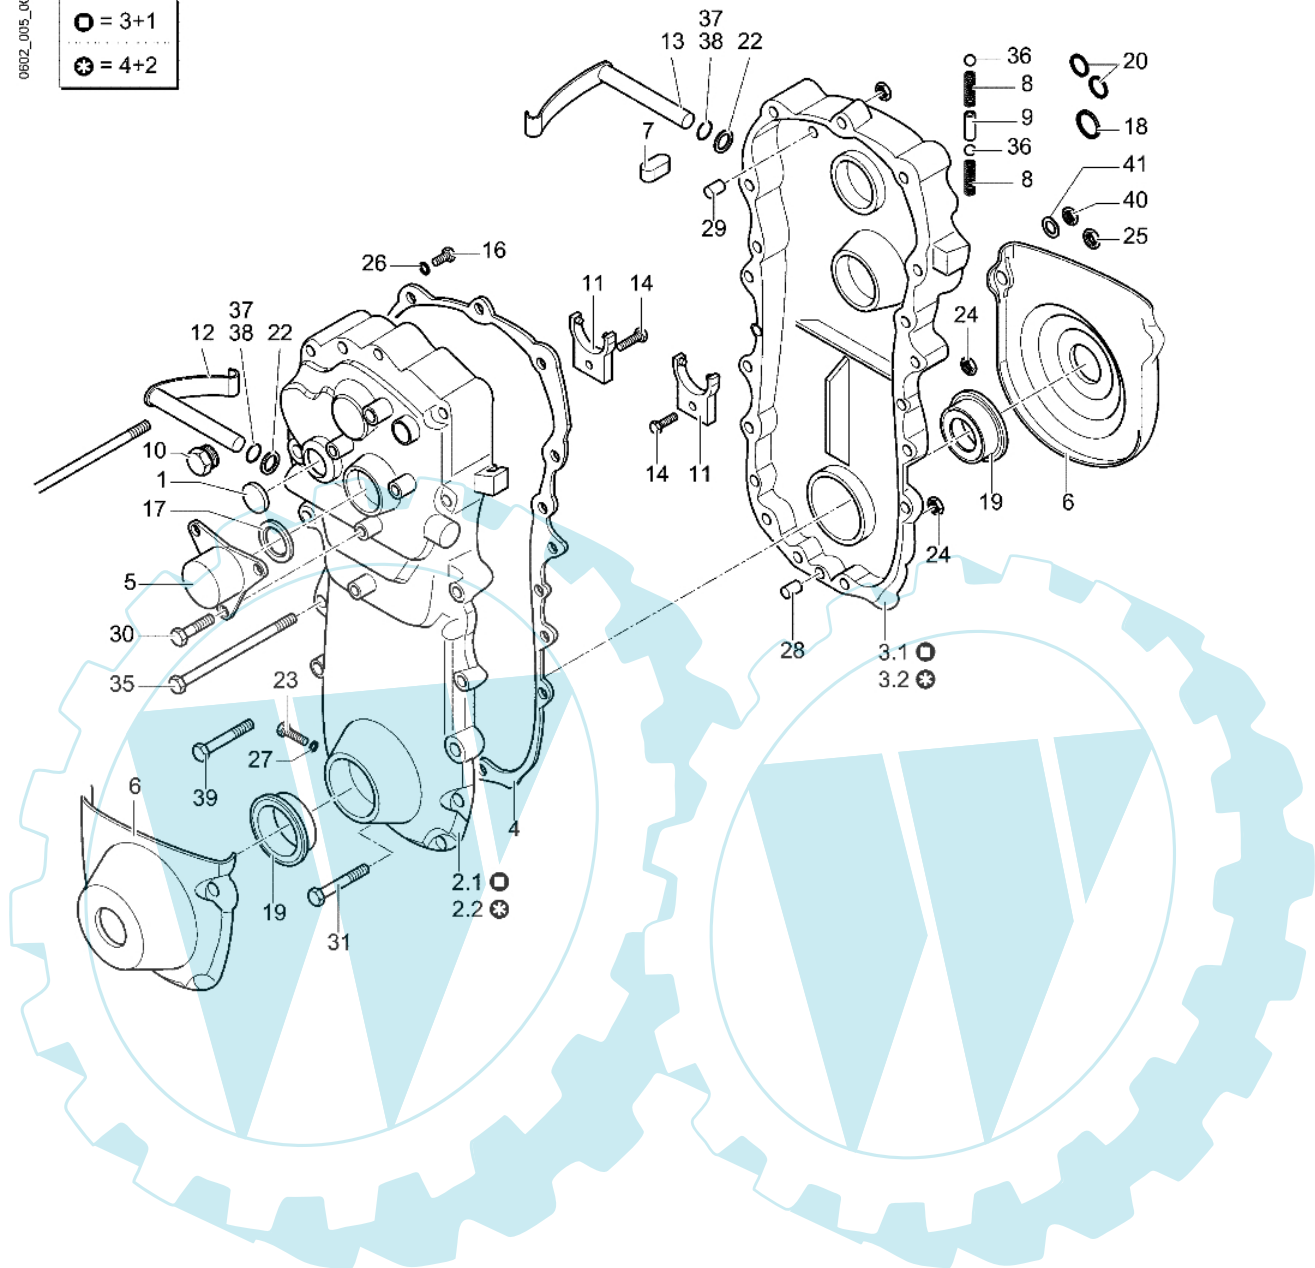

CR 500 R (Italia) - Getriebegehäuse

0602_005_00

- = 3+1
- ⊛ = 4+2

Bild Nr.	Anz.	Teilenummer	Beschreibung	Technische Nachricht
1	1	YF1375001	Stopfen	
2.1	1	YF1375002	Getriebegehäuse dx	
2.2	1	-	Nicht verfügbar für diesen produkt	
3.1	1	YF1375003	Getriebegehäuse sx	
3.2	1	-	Nicht verfügbar für diesen produkt	
4	1	YF1375004	Dichtung	
5	1	YF1375005	Deckel	
6	2	YF1375006	Schutz (halbachse)	
7	1	YF1375007	Halterung (aufschließen)	
8	2	YF1375008	Feder	
9	1	YF1375009	Stift	
10	1	YF1375010	GewindestoepSEL	
11	2	YF1375011	Schaltgabel	
12	1	YF1375012	Hebel (aufschließen) dx	
13	1	YF1375013	Hebel (aufschließen) sx	
14	-	-	Nicht verfügbar für diesen produkt	
16	-	-	Nicht verfügbar für diesen produkt	
17	1	YF1375014	Dichtring	
18	1	YF1375015	Dichtring	
19	2	YF1375016	Schutzring	
20	2	YF1375017	Dichtring	
22	2	YF1375019	O-ring	
23	1	YF1375020	Schraube	
24	-	-	Nicht verfügbar für diesen produkt	
25	-	-	Nicht verfügbar für diesen produkt	
26	-	-	Nicht verfügbar für diesen produkt	
27	-	-	Nicht verfügbar für diesen produkt	
28	1	YF1375021	Buchse	
29	1	YF1375022	Buchse	
30	-	-	Nicht verfügbar für diesen produkt	
31	-	-	Nicht verfügbar für diesen produkt	
35	-	-	Nicht verfügbar für diesen produkt	
36	2	YN4742100	Kugel	
37	1	YN0317500	Dichtung	
38	1	YN0305800	Dichtung	
39	1	YK8724061	Schraube	
40	1	YN1463800	Mutter	
41	2	YN4377500	Unterlegscheibe	