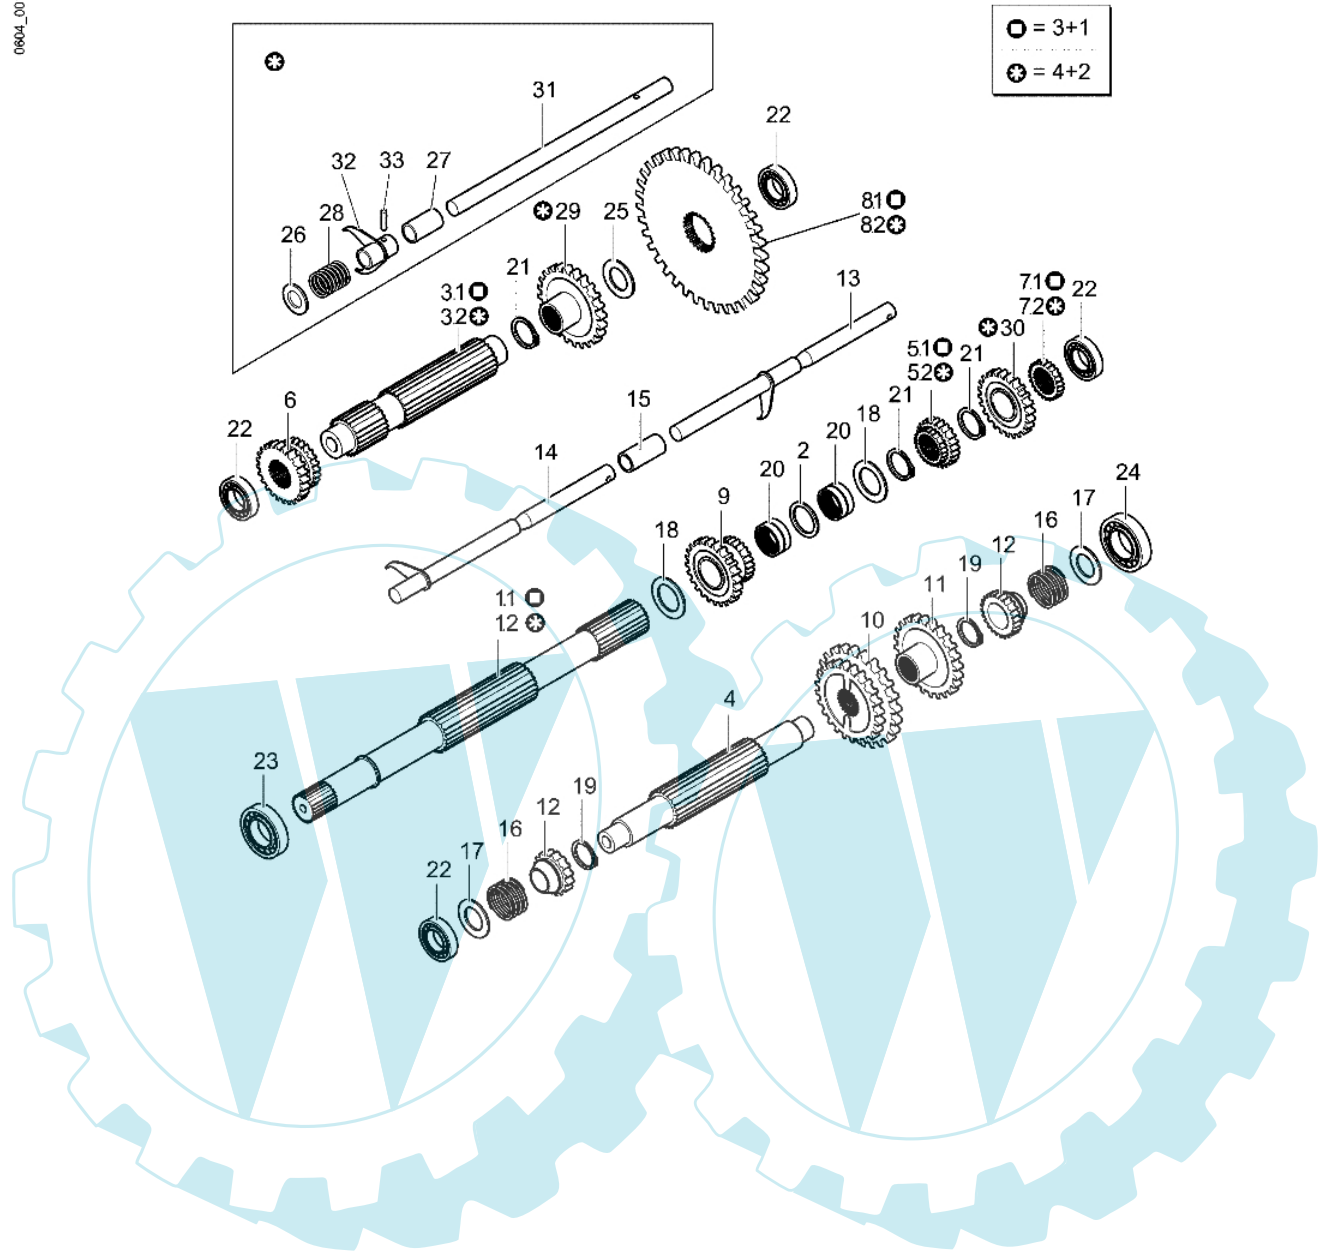

CR 500 R (Italia) - Getriebe (schaltung)

0604_001_00

Bild Nr.	Anz.	Teilenummer	Beschreibung	Technische Nachricht
1.1	1	YF1375031	Eingangswelle	
1.2	1	-	Nicht verfügbar für diesen produkt	
2	1	YF1375032	Distanzstück	
3.1	1	YF1375033	Welle	
3.2	1	YF1370260	Welle 4+2	
4	1	YF1370363	Welle	
5.1	1	YF1375035	Zahnrad (gleitend)	
5.2	1	-	Nicht verfügbar für diesen produkt	
6	1	YF1375036	Zahnrad 1a/rm	
7.1	1	YF1375037	Ritzel rm	
7.2	1	-	Nicht verfügbar für diesen produkt	
8.1	1	YF1375038	Kranz rm	
8.2	1	-	Nicht verfügbar für diesen produkt	
9	1	YF1375039	Zwischenrad	
10	1	YF1375040	Zahnrad	
11	1	YF1375041	Zahnrad	
12	2	YF1375042	Zahnrad	
13	1	YF1375043	Steuerstange (gangschaltanlage)	
14	1	YF1375044	Steuerstange 1a/rm	
15	1	YF1375045	Distanzstück	
16	2	YF1375046	Feder (aufschließen)	
17	2	YF1375054	Scheibe	
18	2	YF1375055	Scheibe	
19	2	YF1375053	Seeger-ring	
20	2	YF1375056	Rollenkäfig	
21	4	YN0114900	Seeger-ring	
22	4	YN1258801	Lager	
23	1	YN1263701	Lager	
24	1	YN1259401	Lager	
25	1	YF1375059	Scheibe	
26	1	YF1375060	Scheibe	
27	1	YF1370269	Distanzstück	
28	1	YF1370272	Feder	
29	1	YF1370281	Zahnrad	
30	1	-	Nicht verfügbar für diesen produkt	
31	1	YF1370264	Welle	
32	1	YF1370268	Schaltgabel	
33	1	YN5119100	Stift	

CR 500 R (Italia) - Kettenzug

0602_007_00

Bild Nr.	Anz.	Teilenummer	Beschreibung	Technische Nachricht
1	1	YF1375047	Welle (ritzel)	
2	1	YF1375048	Halbachse dx	
3	1	YF1375049	Halbachse sx	
4	1	YF1375050	Distanzstück	
5	2	YF1375051	Kettenrad	
6	2	YF1375052	Kette	
7	2	YF1375055	Scheibe	
8	2	YN1263701	Lager	
9	2	YN1284601	Lager	