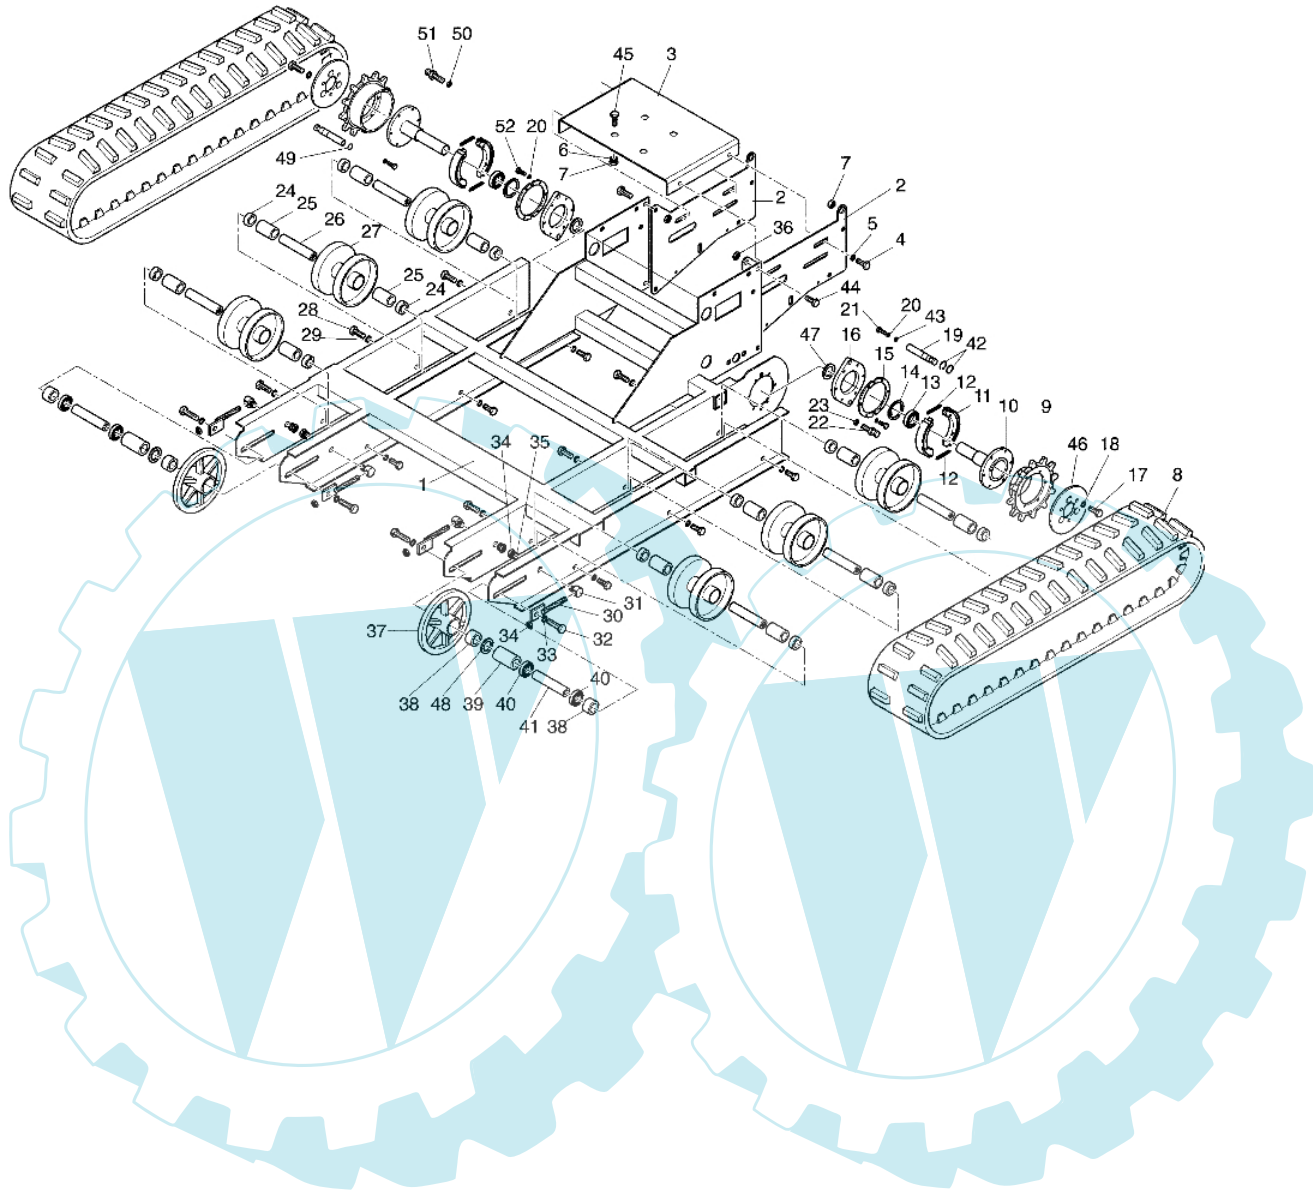

CR 350 R (Italia) - Rahmen

0602_001_00

Bild Nr.	Anz.	Teilenummer	Beschreibung	Technische Nachricht
1	1	YF1370225	Rahmen	
2	2	YF1370007	Konsole	
3	1	YF1370022	Motorhalterung	
4	4	YN6255500	Schraube	
5	4	YN4369400	Scheibe	
6	-	YN4366700	Scheibe	
7	8	YN1457400	Mutter	
8	2	YF1370060	Raupe	
9	2	YF1370371	Antriebsrad	
10	2	YF1370013	Radnabe	
11	4	YN2362700	Bremsbacke	
12	4	YN3105100	Feder (bremse)	
13	2	YN1293400	Lager	
14	2	YN0133100	Seeger-ring	
15	2	YF1370384	Flansch (lagerschale)	
16	2	YF1370008	Stütze (lagerschale)	
17	12	YN6327600	Schraube	
18	12	YN4379900	Scheibe	
19	2	YF1370025	Kurve (bremse)	
20	14	YN4366700	Scheibe	
21	2	YN6247400	Schraube	
22	2	YF1370019	Kern	
23	2	YN1470150	Mutter	
24	12	YF1370081	Distanzstück	
25	12	YF1370080	Rollenkäfig	
26	6	YF1370014	Bolzen (walze)	
27	6	YF1370018	Walze	
28	12	YN6370600	Schraube	
29	12	YN4390600	Scheibe	
30	4	YF1370029	Einstellschraube	
31	4	YF1370030	Stütze	
32	4	YN6417750	Schraube	
33	8	YN4392710	Scheibe	
34	8	YN1475110	Mutter	
35	12	YN4390600	Scheibe	
36	4	YN1463800	Mutter	
37	2	YF1370012	Rad (vorn)	
38	4	YF1370017	Distanzstück	
39	2	YF1370016	Distanzstück	
40	4	YN1271100	Lager	
41	2	YF1370015	Bolzen (rad)	
42	4	YN0114900	Seeger-ring	
43	2	YN4370710	Unterlegscheibe	
44	4	YN6320600	Schraube	
45	4	YN6274100	Schraube	
46	2	YF1370373	Deckel (rad)	
47	2	YF1370411	Zwischenlage (lagerschale)	
48	4	YN5005145	Zwischenlage (lagerschale)	
49	2	YN0366600	O-ring	
50	2	YN4377500	Unterlegscheibe	
51	2	YK8724061	Schraube	
52	12	YN6272400	Schraube	