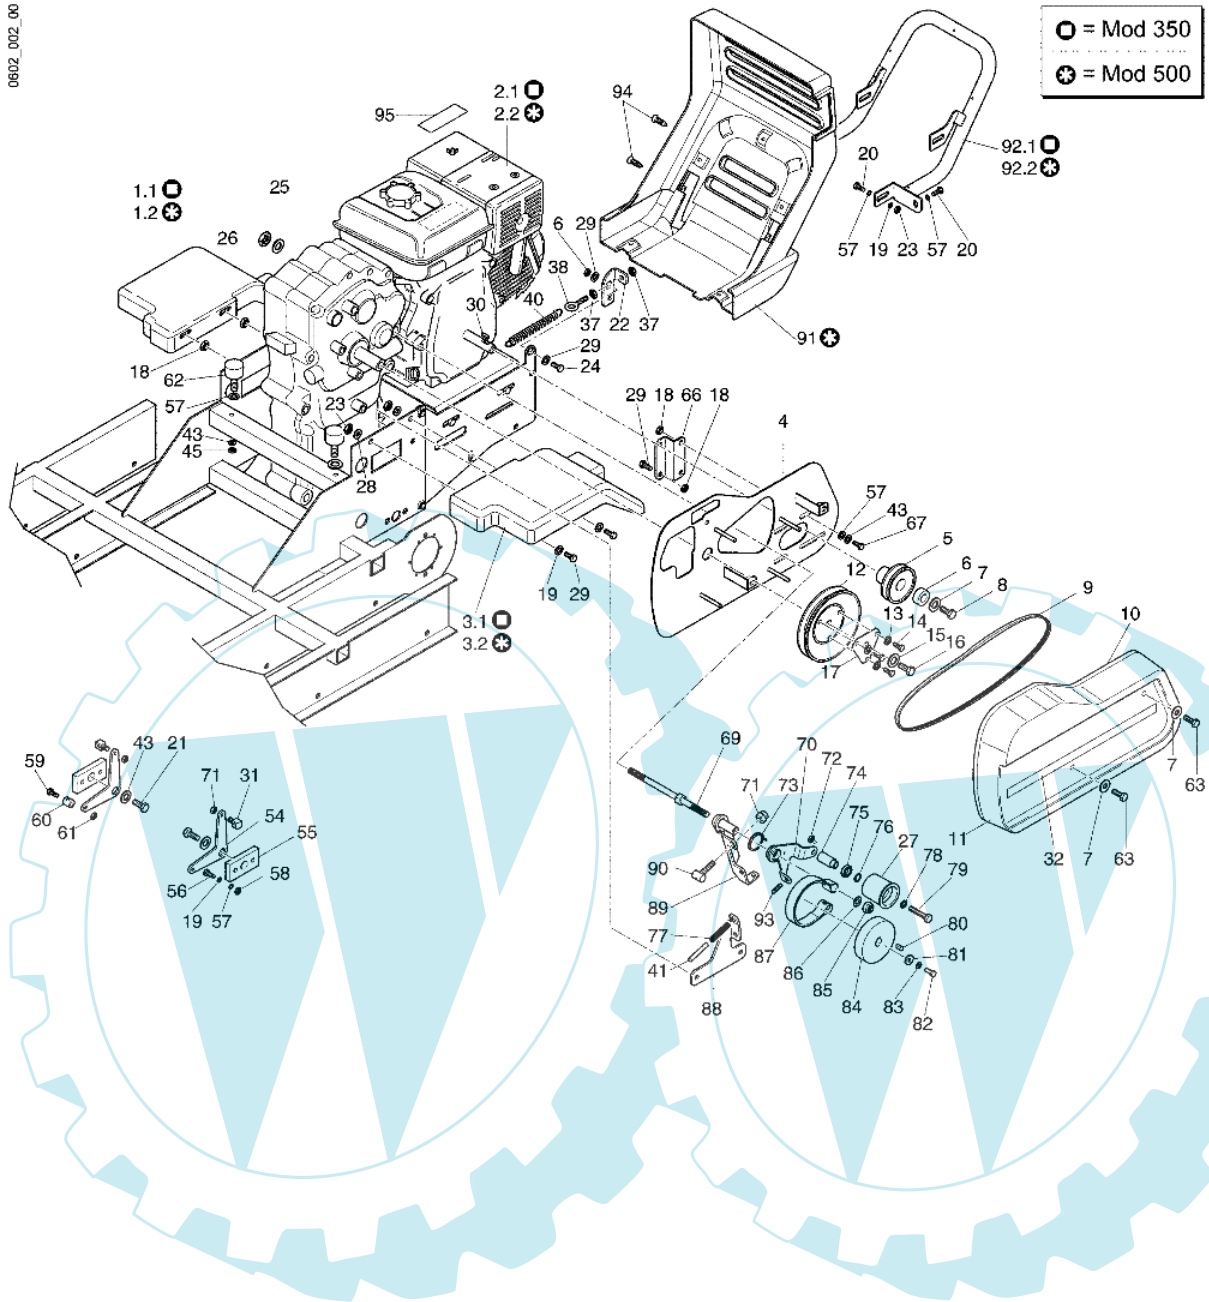

CR 350 R (Italia) - Getriebe

0602_002_00

Bild Nr.	Anz.	Teilenummer	Beschreibung	Technische Nachricht
1.1	1	YF1376068	Kotfluegel mod 350	
1.2	1	-	Nicht verfügbar für diesen produkt	
2.1	1	-	Nicht verfügbar für diesen produkt	
2.2	1	-	Nicht verfügbar für diesen produkt	
3.1	1	YF1376069	Kotfluegel mod 350	
3.2	1	-	Nicht verfügbar für diesen produkt	
4	1	YF1376054	Stütze (gehaeuse)	
5	1	YF1370038	Riemenscheibe (motor)	
6	1	YF1370058	Distanzstück	
7	4	YN4371100	Flachscheibe	
8	1	YN6243980	Schraube	
9	1	YN0957600	Riemen	
10	1	YF1376070	Dichtung	
11	1	YF1376065	Schutzhaube	
12	1	YF1370037	Riemenscheibe (schaltung)	
13	3	YN4358110	Scheibe	
14	3	YN6205900	Schraube	
15	1	YN4365400	Scheibe	
16	1	YN6255500	Schraube	
17	1	YF1325050	Platte	
18	4	YN1457570	Mutter	
19	4	YN4369400	Scheibe	
20	4	YN6267000	Schraube	
21	2	YN6247400	Schraube	
22	1	YF1370350	Bride	
23	2	YN1458500	Mutter	
24	1	YN6320600	Schraube	
25	2	YN4376400	Unterlegscheibe	
26	4	YN1463800	Mutter	
27	1	YF1325005	Walze	
28	2	YN4370710	Unterlegscheibe	
29	8	YN6255500	Schraube	
30	1	YN0643410	Keil	
31	2	YF1370119	Bloekchen	
32	1	YF1370392	Etikette	
37	2	YN1457400	Mutter	
38	1	YM00422130	Abschleppoese	
40	1	YN3126405	Feder	
41	1	YK1101850	Federfuehrung	
43	6	YN4366700	Scheibe	
45	2	YN1457400	Mutter	
54	2	YF1370021	Hebel (bremse)	
55	2	YF1370026	Stütze	
56	4	YN6267000	Schraube	
57	14	YN4370710	Unterlegscheibe	
58	8	YN1458500	Mutter	
59	2	YN6199800	Schraube	
60	2	YF1290225	Klemme (kabel)	
61	2	YN1458020	Mutter	
62	2	YN4920613	Stosstdaempfer	
63	2	YN6255100	Schraube	
66	1	YF1370364	Stütze	
67	-	YN6244000	Schraube	
69	1	YF1370351	Stift	
70	1	YF1370359	Hebel	
71	2	YN1458020	Mutter	
72	1	YN1458500	Mutter	
73	1	YF1370302	Feder	
74	1	YF1370071	Distanzstück	
75	1	YN1257400	Lager	
76	1	YN0126500	Seeger-ring	
77	1	YN3113200	Feder	
78	1	YN4371100	Flachscheibe	
79	1	YN6291000	Schraube	
80	1	YN0643700	Keil	
81	1	YN4361100	Unterlegscheibe	
82	1	YN6209710	Schraube	
83	1	YN4358110	Scheibe	
84	1	YF1370349	Bremstrommel	
85	1	YN1463800	Mutter	
86	1	YN4376400	Unterlegscheibe	
87	1	YF1370336	Bremse (band)	
88	1	YF1370304	Stütze (einstellschraube)	
89	1	YF1370357	Hebel (bremse)	
90	1	YF1370382	Bolzen (spannstange)	
91	1	-	Nicht verfügbar für diesen produkt