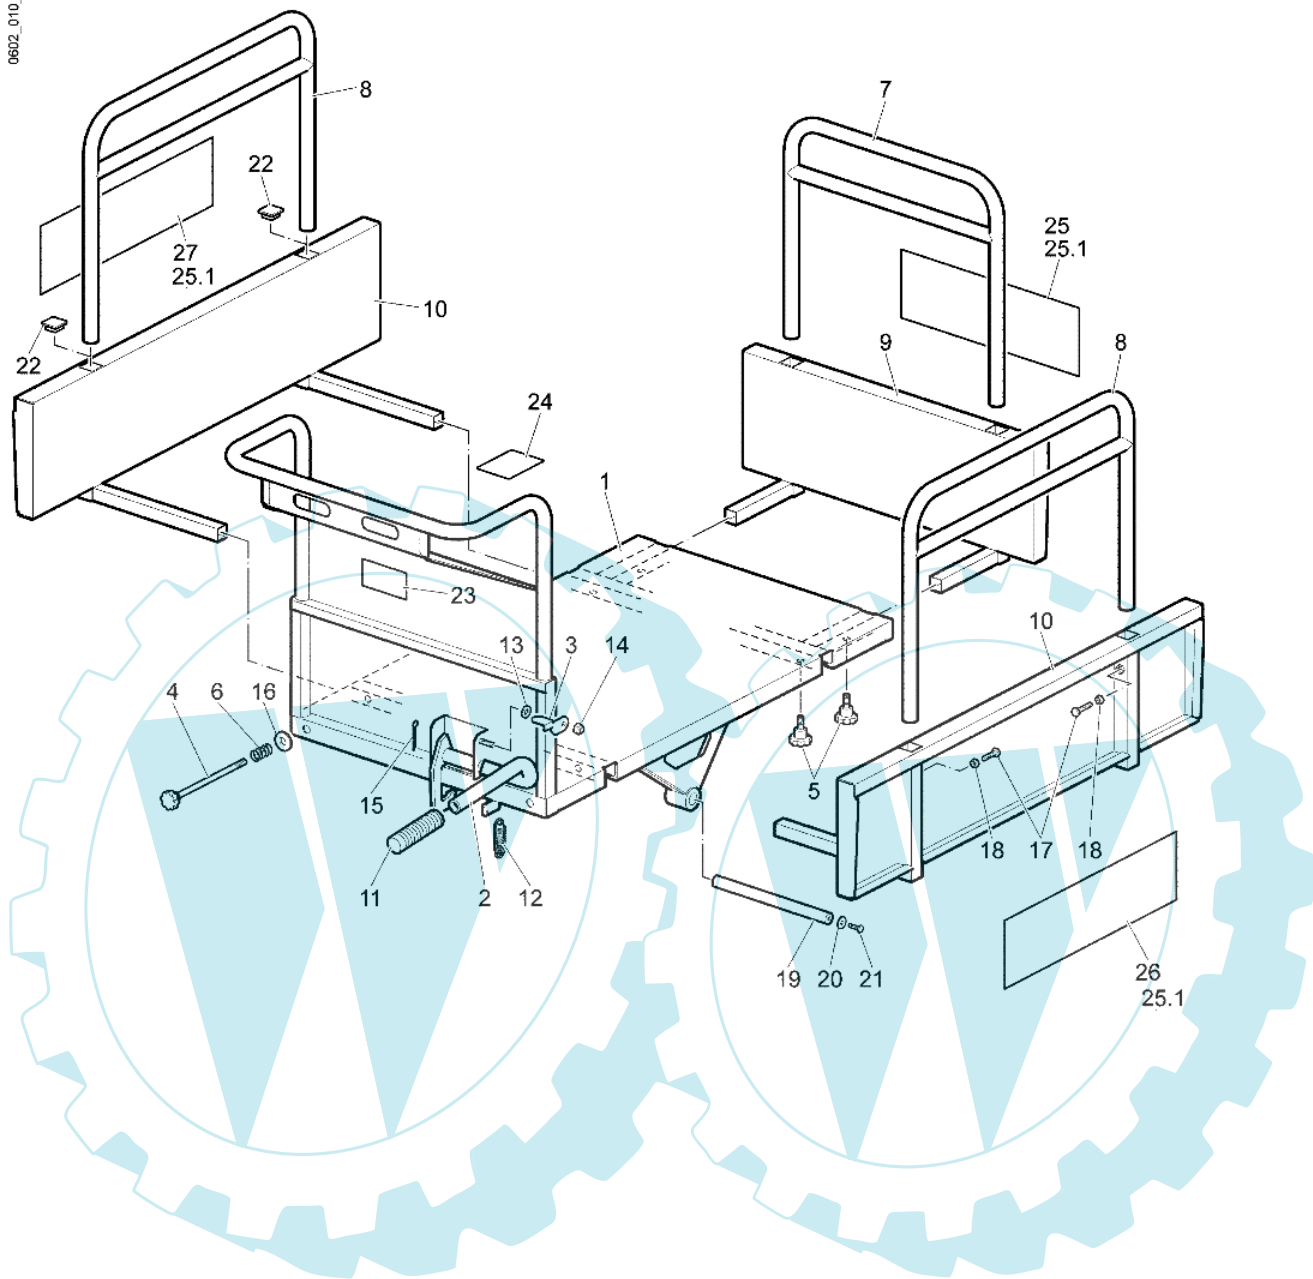

CR 350 R (Italia) - Hubladebühne (fest)

0602_010_00

Bild Nr.	Anz.	Teilenummer	Beschreibung	Technische Nachricht
1	1	YF1376001	Ladungsplan 350kg	
2	1	YF1370125	Riegelhebel	
3	1	YF1370136	Sicherung	
4	2	YF1376046	Knopf (lang)	
5	4	YF1376048	Knopf (kurz)	
6	2	YF1376051	Feder	
7	1	YF1376052	Rohrförmig (hubladebühne)	
8	2	YF1376053	Rohrförmig (hubladebühne)	
9	1	YF1376025	Hubladebühne (fest) 350kg	
10	2	YF1376024	Hubladebühne (fest) 350kg	
11	1	Y400211590	Griff	
12	1	YN3118060	Feder	
13	1	YN4371100	Flachscheibe	
14	1	YN1458500	Mutter	
15	1	YN1060200	Splint	
16	2	YN4382550	Scheibe	
17	6	YN6255500	Schraube	
18	6	YN1457400	Mutter	
19	2	YN1370180	Stift	
20	2	YN4358110	Scheibe	
21	2	YN6199800	Schraube	
22	6	YN5270040	Stopfen	
23	1	YF1370305	Markierung (gefahr)	
24	1	YF1370190	Markierung 350kg	
25	1	-	Nicht verfügbar für diesen produkt	
25.1	1	YF1370326	Etikettenkit oleo-mac	
26	1	-	Nicht verfügbar für diesen produkt	
27	1	-	Nicht verfügbar für diesen produkt	