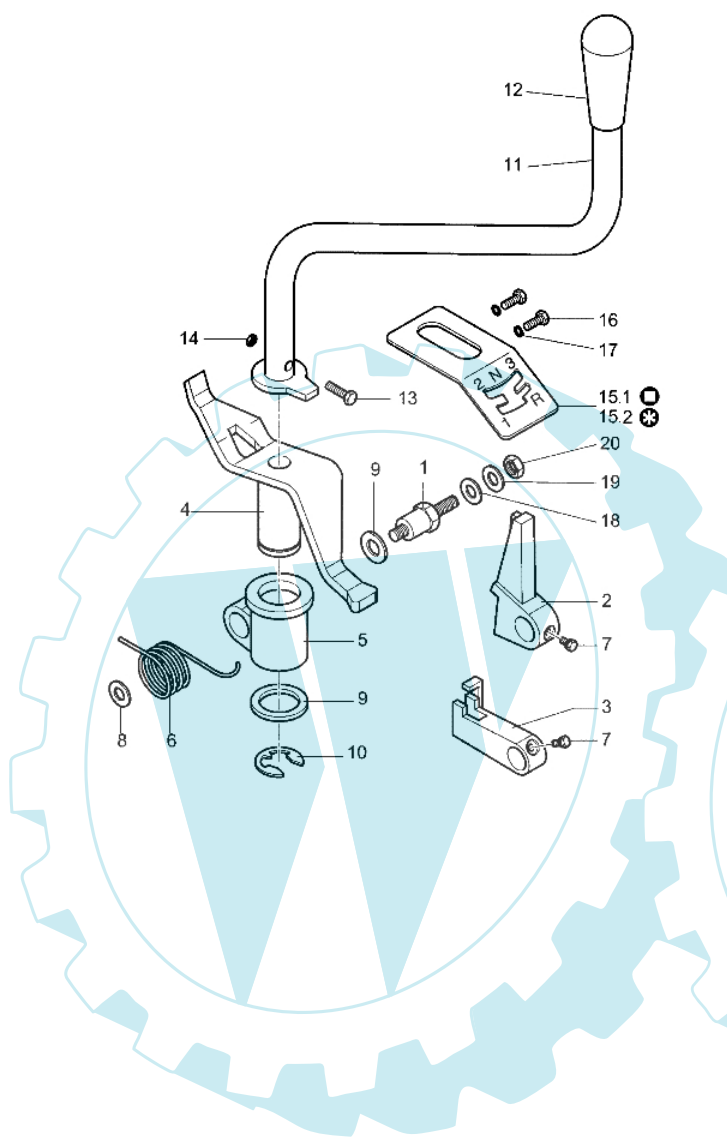

CR 350 R (Italia) - Drehschalter

0604_002_00

- = 3+1
- ⊛ = 4+2

- ⊛ = 4+2

Bild Nr.	Anz.	Teilenummer	Beschreibung	Technische Nachricht
1	1	YF1370389	Stift	
2	1	YF1375024	Drehschalter a	
3	1	YF1375025	Drehschalter b	
4	1	YF1375026	Hebel (drehschalter)	
5	1	YF1375027	Buchse (hebel)	
6	1	YF1375028	Feder	
7	1	YF1375029	Schraube	
8	1	YF1375057	Unterlegscheibe	
9	2	YF1375058	Unterlegscheibe	
10	1	YF1375030	Seeger-ring	
11	1	YF1376076	Ganghebel	
12	1	YN2840500	Knopf	
13	1	YN6193560	Schraube	
14	1	YN1452980	Sichermutter	
15.1	1	YF1370066	Drehschalter (gangschananlage)	
15.2	1	-	Nicht verfügbar für diesen produkt	
16	2	YN6199800	Schraube	
17	2	YN4358110	Scheibe	
18	1	YN4369490	Unterlegscheibe	
19	1	YN4366700	Scheibe	
20	1	YN1457400	Mutter	
21	1	-	Nicht verfügbar für diesen produkt	
22	1	-	Nicht verfügbar für diesen produkt	
23	1	-	Nicht verfügbar für diesen produkt	
24	1	-	Nicht verfügbar für diesen produkt	
25	2	-	Nicht verfügbar für diesen produkt	
26	1	-	Nicht verfügbar für diesen produkt	
27	1	-	Nicht verfügbar für diesen produkt