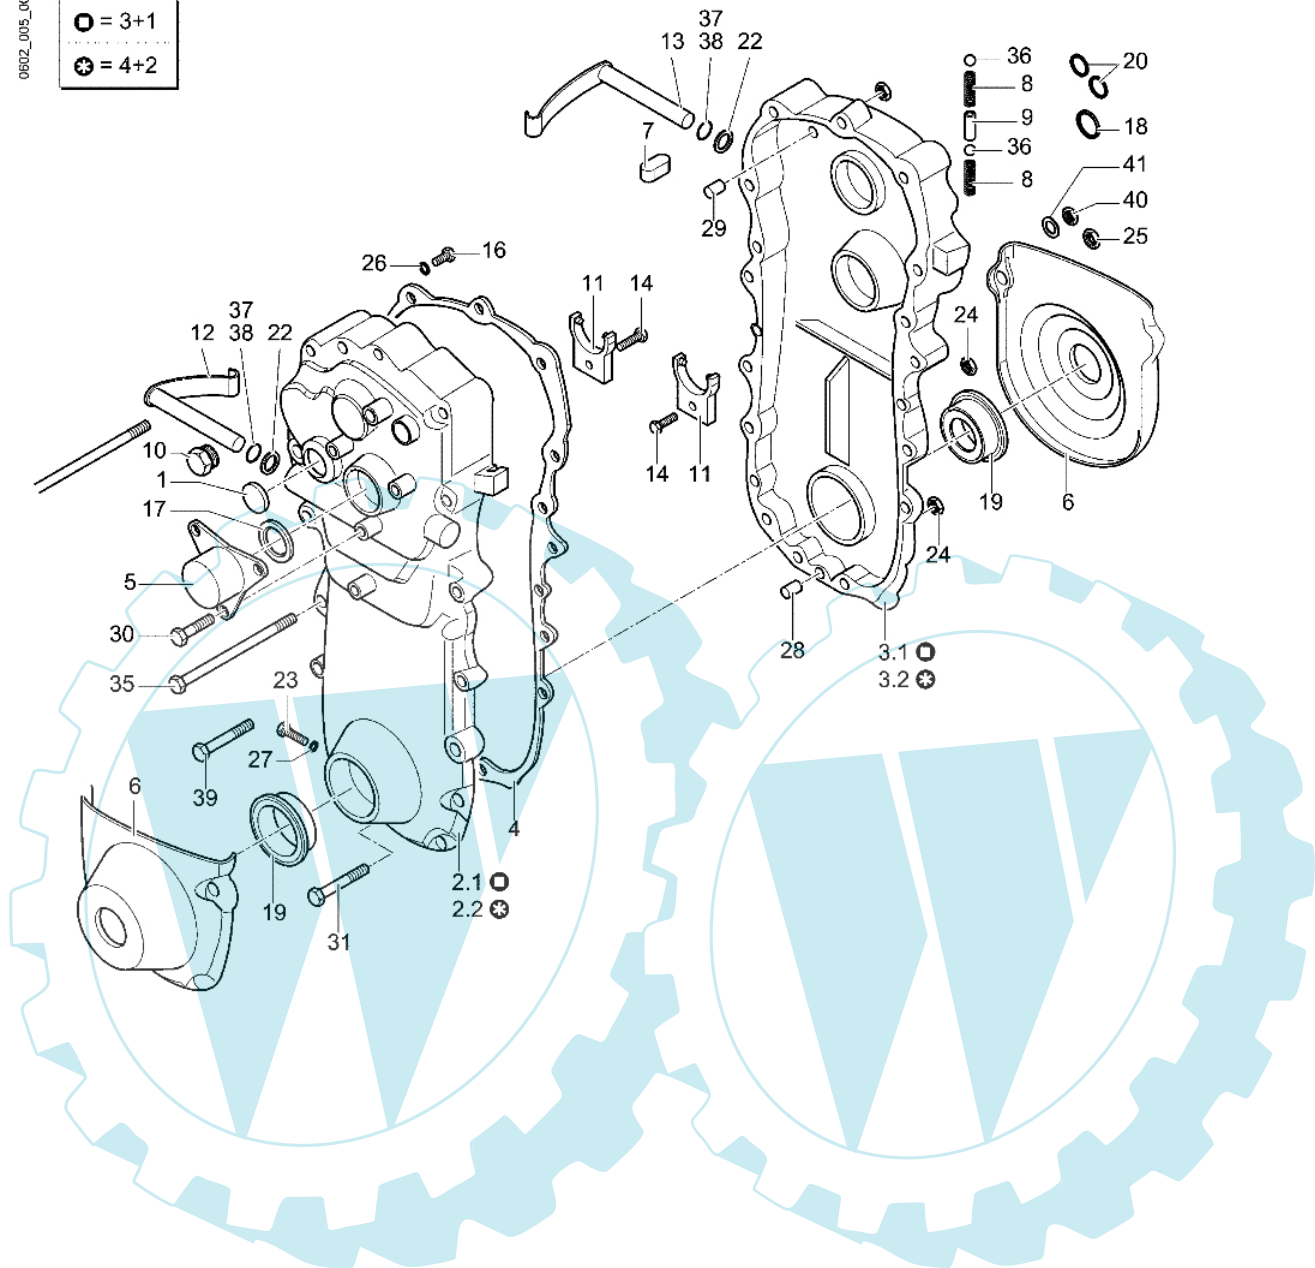

CR 350 R (Italia) - Getriebegehäuse

0602_005_00

- = 3+1
- ⊛ = 4+2

Bild Nr.	Anz.	Teilenummer	Beschreibung	Technische Nachricht
1	1	YF1375001	Stopfen	
2.1	1	YF1375002	Getriebegehäuse dx	
2.2	1	-	Nicht verfügbar für diesen produkt	
3.1	1	YF1375003	Getriebegehäuse sx	
3.2	1	-	Nicht verfügbar für diesen produkt	
4	1	YF1375004	Dichtung	
5	1	YF1375005	Deckel	
6	2	YF1375006	Schutz (halbachse)	
7	1	YF1375007	Halterung (aufschließen)	
8	2	YF1375008	Feder	
9	1	YF1375009	Stift	
10	1	YF1375010	Gewindestoepsel	
11	2	YF1375011	Schaltgabel	
12	1	YF1375012	Hebel (aufschließen) dx	
13	1	YF1375013	Hebel (aufschließen) sx	
14	-	-	Nicht verfügbar für diesen produkt	
16	-	-	Nicht verfügbar für diesen produkt	
17	1	YF1375014	Dichtring	
18	1	YF1375015	Dichtring	
19	2	YF1375016	Schutzring	
20	2	YF1375017	Dichtring	
22	2	YF1375019	O-ring	
23	1	YF1375020	Schraube	
24	-	-	Nicht verfügbar für diesen produkt	
25	-	-	Nicht verfügbar für diesen produkt	
26	-	-	Nicht verfügbar für diesen produkt	
27	-	-	Nicht verfügbar für diesen produkt	
28	1	YF1375021	Buchse	
29	1	YF1375022	Buchse	
30	-	-	Nicht verfügbar für diesen produkt	
31	-	-	Nicht verfügbar für diesen produkt	
35	-	-	Nicht verfügbar für diesen produkt	
36	2	YN4742100	Kugel	
37	1	YN0317500	Dichtung	
38	1	YN0305800	Dichtung	
39	1	YK8724061	Schraube	
40	1	YN1463800	Mutter	
41	2	YN4377500	Unterlegscheibe	