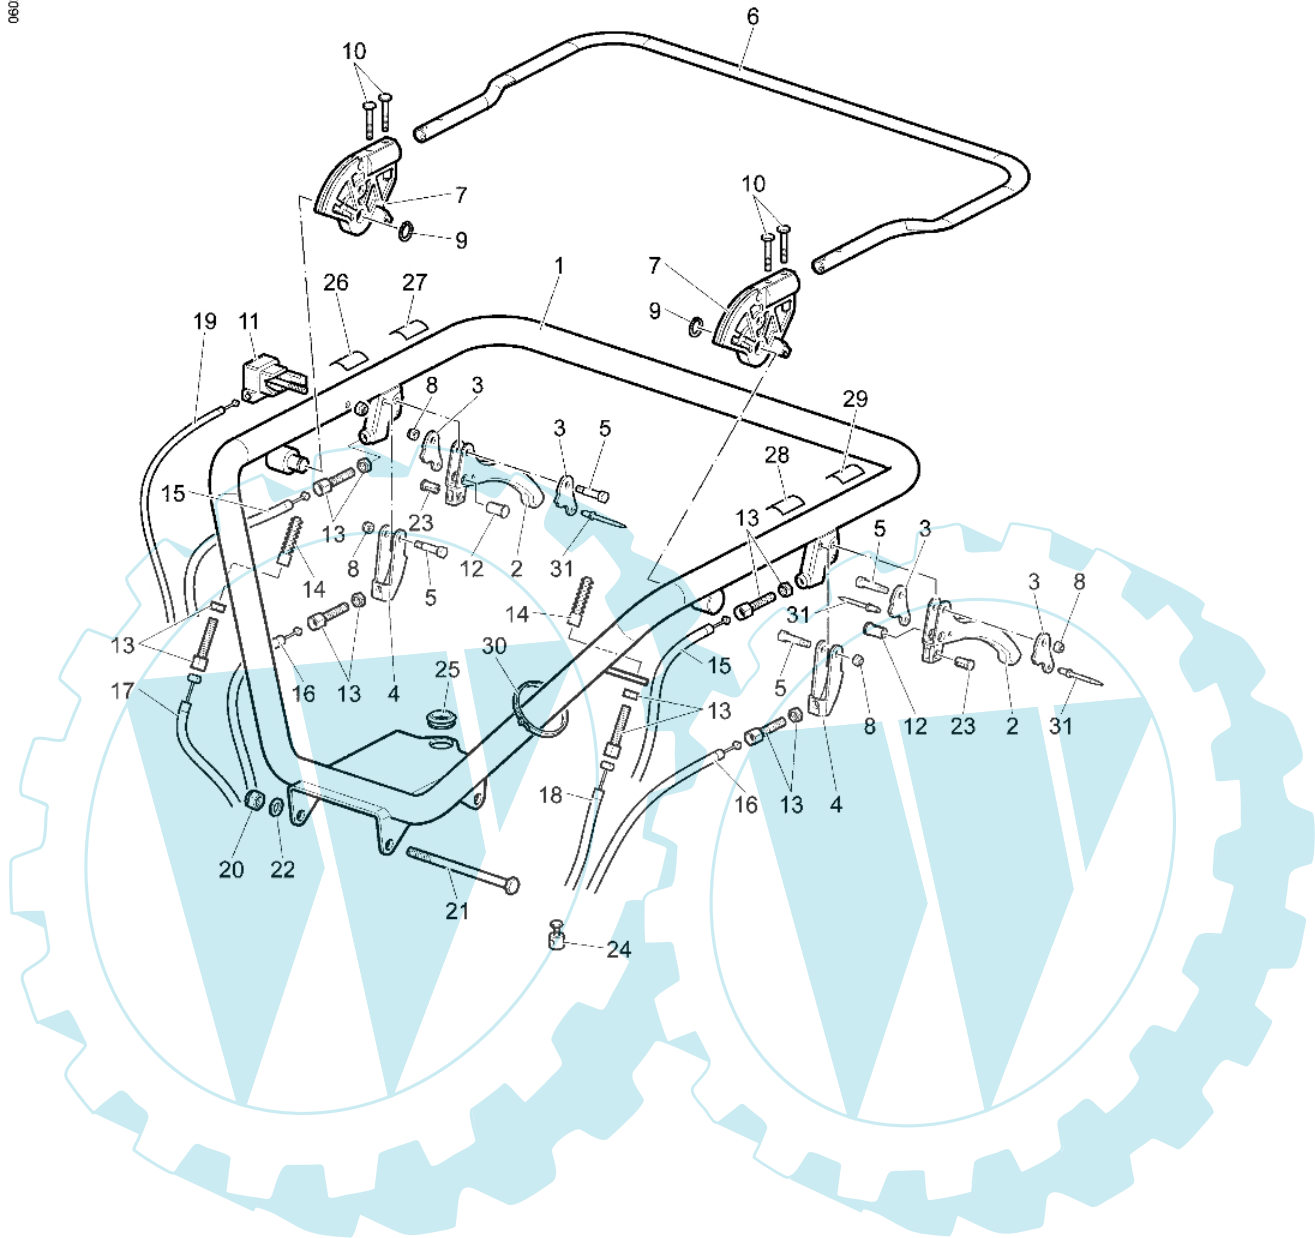

0602_003_00

Bild Nr.	Anz.	Teilenummer	Beschreibung	Technische Nachricht
1	1	YF1370361	Handgriff	
2	2	YF1370367	Steuerunghebel	
3	4	YF1370338	Kurve (steuerunghebel)	
4	2	YF1370339	Hebel (einstellschraube)	
5	4	YF1370365	Bolzen (hebel)	
6	1	YF1370309	Steuerunghebel (leitrolle)	
7	2	YF1370362	Gelenk (steuerunghebel)	
8	7	YN1454700	Mutter	
9	2	YK7002002	Seeger-ring	
10	4	YN6234000	Schraube	
11	1	YN2803650	Gashebel	
12	2	YN6031800	Stift	
13	8	YN5801000	Einstellschraube	
14	2	YF1370387	Gummischutz	
15	2	YN5484510	Getriebe (bremse)	
16	2	YN5482100	Getriebe (aufschließen)	
17	1	YN5472560	Getriebe (leitrolle)	
18	1	YN5480910	Getriebe (riemenspanner)	
19	1	YN5458350	Getriebe (beschleuniger)	
20	2	YN1463800	Mutter	
21	2	YN6364510	Schraube	
22	2	YN4376400	Unterlegscheibe	
23	2	YN6031500	Halterung (kabel)	
24	4	YN5901050	Klemme (kabel)	
25	1	YK2203010	Buchse	
26	1	YN5380805	Gas-symbol	
27	1	YN5380870	Schild	
28	1	YN5380660	Kupplungs-symbol	
29	1	YN5380665	Markierung (bremse)	
30	2	YN1762150	Schelle	
31	4	YN0886400	Niete	