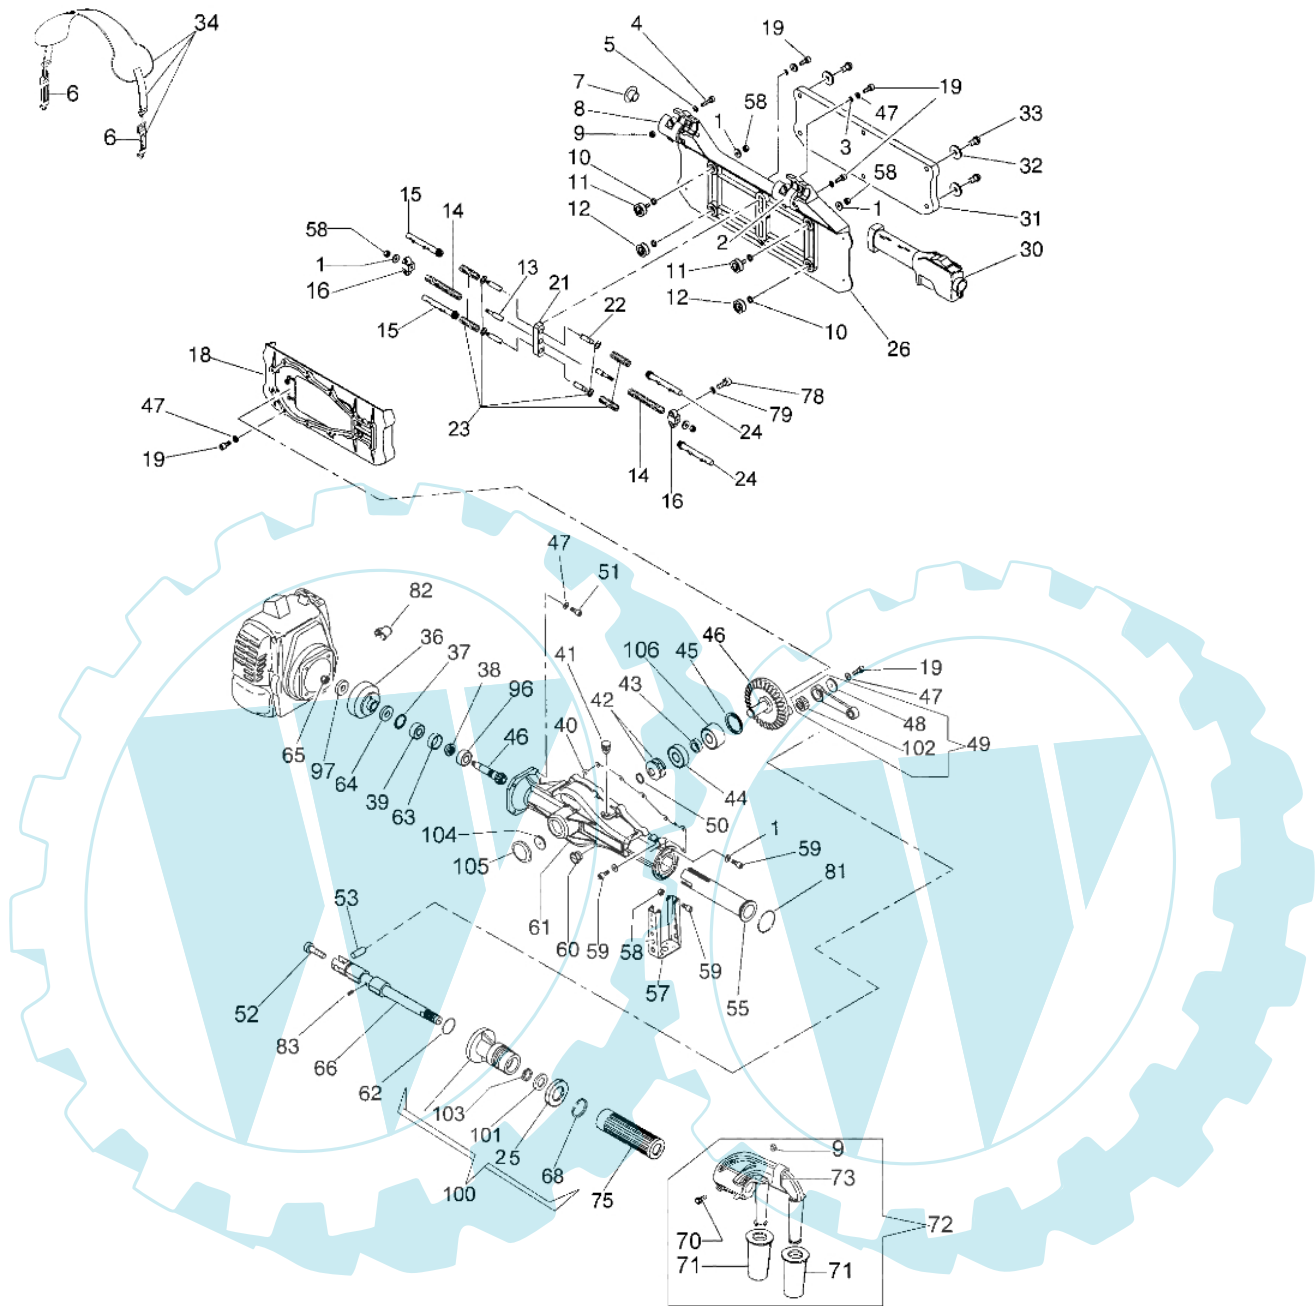

OS 550 Ergo - Getriebe 2008

Bild Nr.	Anz.	Teilenummer	Beschreibung	Technische Nachricht
1	6	CS01010100	Scheibe	
2	1	CS01190205	Klemme	
3	4	CS01010223	Scheibe	
4	4	CS01060168	Schraube	
5	4	CS01010102	Scheibe	
6	2	CS01730117	Stosshaempfer	
7	2	CS01330182	Stopfen	
8	1	CS01190206	Klemme	
9	4	CS01000101	Mutter	
10	4	CS01280203	Distanzstuck	
11	2	CS61080009	Halter	
12	2	CS61080010	Halter	
13	1	CS01580115	Fuehrung	
14	2	CS01640209	Feder	
15	1	CS61580007	Fuehrung	
16	1	CS01080224	Halter	
17	3	3960067	Schraube	
18	1	CS01830138	Deckel	
19	7	CS01060191	Schraube	
20	1	61040050A	Hebel	
21	1	CS01580109	Fuehrung	
22	2	CS01580117	Fuehrung	
23	1	61110183	Feder und platte	
24	2	CS61580006	Fuehrung	
25	1	CS01230283	Kobelring	
26	1	CS01080206	Halter	
27	1	CS01400142	Handgriff	
28	2	4161619R	Schelle kpl.	
29	1	CS01400143	Handgriff	
30	1	61012006A	Handgriff	
31	1	CS01320283	Schultz	
32	6	CS01010129	Scheibe	
33	6	CS01060370	Schraube	
34	1	CS61310002	Keilriemen	
35	2	3914003	Mutter	
36	1	CS01090177R	Kettenrad	
37	1	CS01260168	Ring	
38	1	CS01610123	Zwinge	
39	1	CS01270146	Lager	
40	1	CS01230240	Dichtung	
41	1	CS01330194	Entlueftungsventi	
42	2	CS01640164	Federring	
43	1	CS01280213	Distanzstuck	
44	1	CS01270147	Lager	
45	1	CS01260155	Seegerring	
46	1	CS61890005	Kegelradantrieb	
47	23	CS01010117	Scheibe	
48	1	CS01010222	Scheibe	
49	1	61110164	Pleuelkit	
50	1	CS01260102	Seegerring	
51	4	CS01060329	Schraube	
52	1	CS01060369	Schraube	
53	1	CS01250231	Stift	
55	1	CS61580009	Fuehrung	
57	1	61110146	Schienenfuss	
58	8	CS01000100	Mutter	
59	8	CS01060164	Schraube	
60	1	CS01330172	Warnlicht	
61	1	CS01710284	Gehause	
62	1	CS01230241	Dichtung	
63	1	CS01280204	Distanzstuck	
64	1	CS01260160	Kobelring	
65	1	CS01000163	Mutter	
66	1	CS61290007	Welle kpl.	
68	1	CS01260162	Seegerring	
70	2	006000101R	Schraube	
71	2	61110143	Gummi	
72	1	CS61960002A	Haken	
73	1	61110144	Gummi	
74	1	61112080A	Stange 2mt	
75	1	CS01320312	Schultz	
78	4	CS01060156	Schraube	
79	4	CS01010102	Scheibe	
81	1	CS01230118	Dichtung	
82	1	61110099	Schelle	
83	1	CS01060398	Schraube	