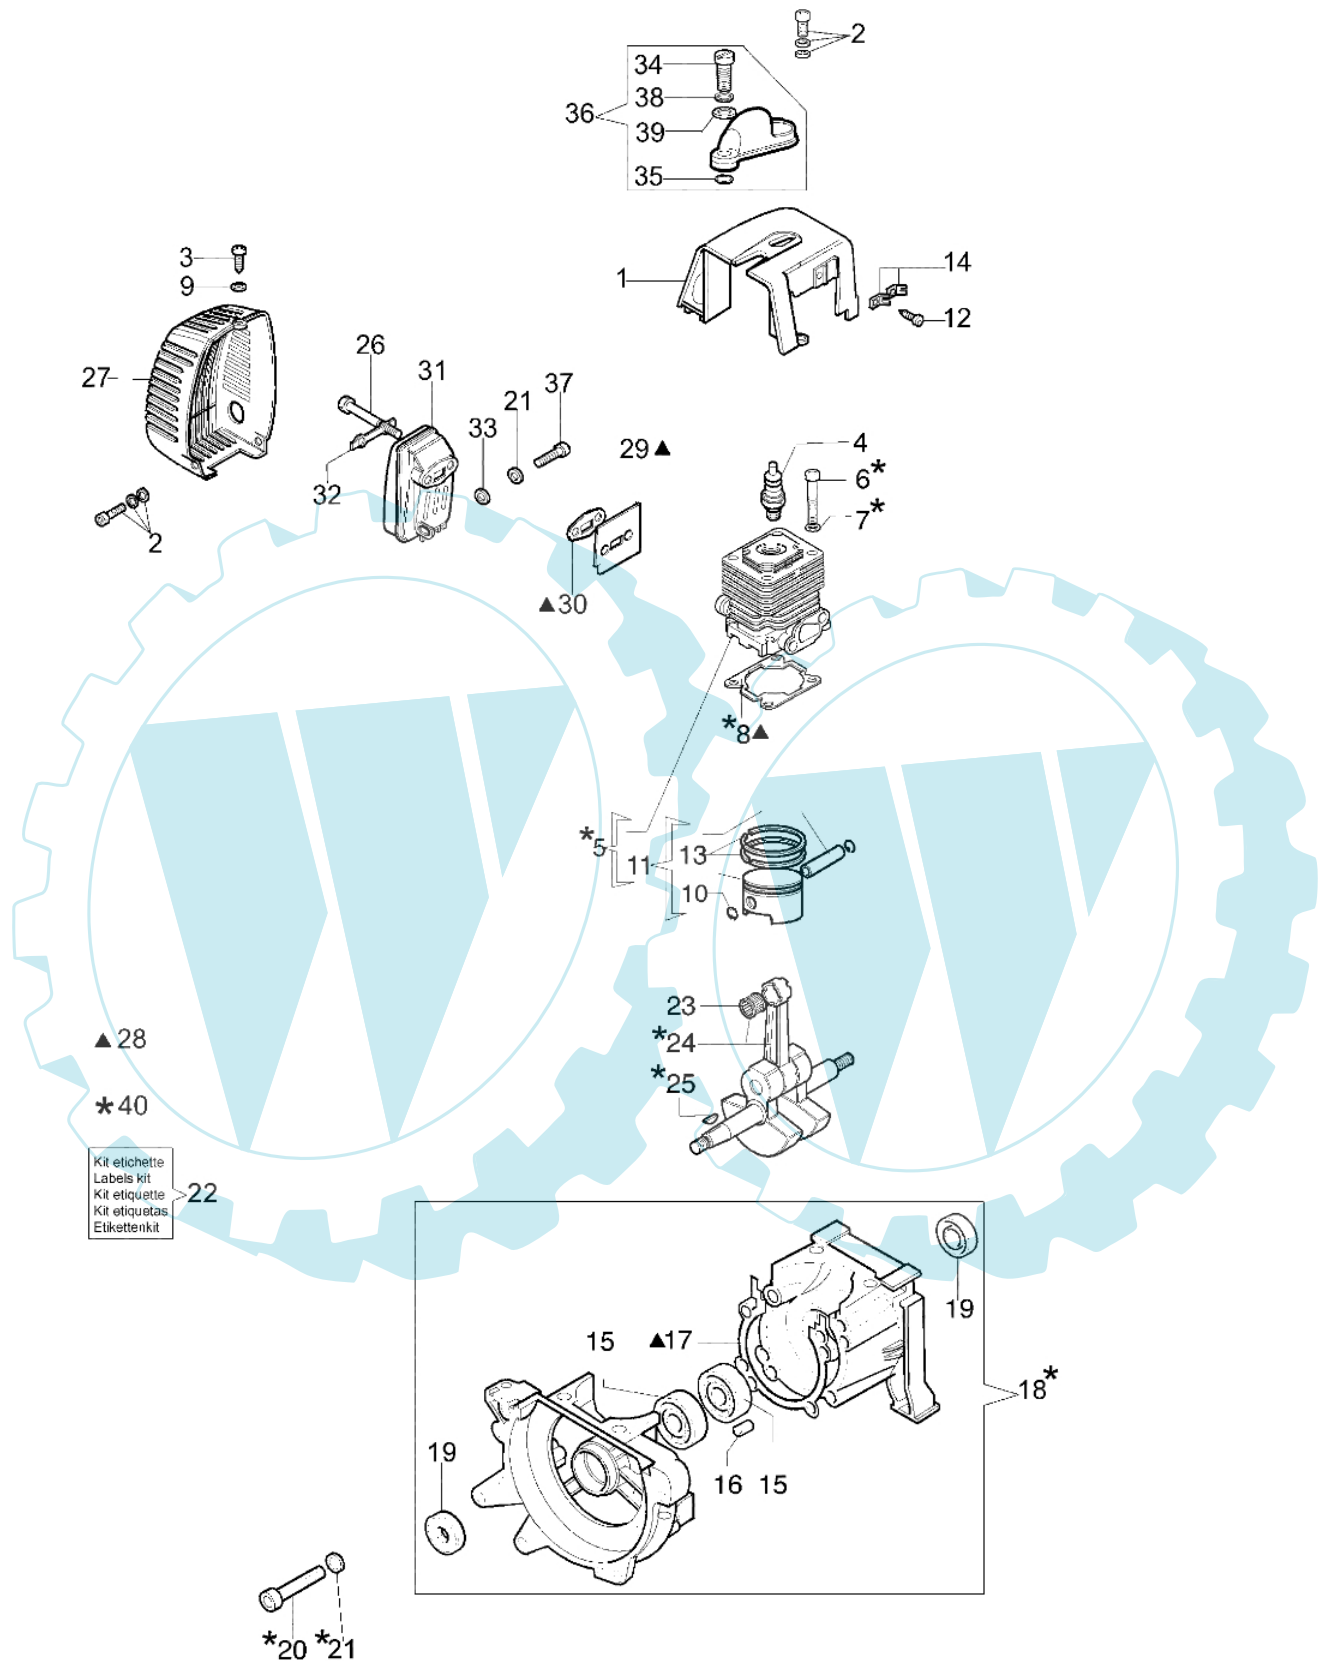

OS 550 Ergo - Motor

Bild Nr.	Anz.	Teilenummer	Beschreibung	Technische Nachricht
1	1	61110032R	Deckel	
2	2	4175089A	Schraube	
3	1	3960017AR	Schraube	
4	1	3055101	Kundkerze	
5	1	61112035B	Zylinder kpl. d45	
6	4	3801034	Schraube	
7	4	3819010	Scheibe	
8	1	61110005	Dichtung	
9	1	3916004	Scheibe	
10	2	4191005	Ring	
11	1	61112036	Kolben kpl. d45	
12	2	3960030	Schraube	
13	2	006000015R	Kolbenring	
14	2	4191069B	Keil	
15	2	3034012R	Lager	
16	2	3023008R	Stift	
17	1	4191012	Dichtung	
18	1	61110145	Kurbelgehäuse	
19	2	3050015AR	Kobelnring	
20	4	3801035	Schraube	
21	4	3819006	Scheibe	
22	1	0000000	Etichettenkit	
23	1	3037014	Lager	
24	1	4191214	Kurbelwelle	
25	1	3028013R	Keil	
26	1	3806054	Schraube	
27	1	61040006	Deckel	
28	1	61110068	Dichtungssatz	
29	1	61110046	Dichtung	
30	1	61110054	Dichtung	
31	1	61110012B	Auspuff	
32	1	61110017	Blech	
33	1	3916005	Scheibe	
34	1	3908032R	Schraube	
35	1	3049005	O-ring	
36	1	61042004	Schultz	
37	1	3801011	Schraube	
38	1	3819010	Scheibe	
39	1	3916006	Scheibe	
40	1	61112043R	Shortblock	

OS 550 Ergo - Starter und kupplung

Bild Nr.	Anz.	Teilenummer	Beschreibung	Technische Nachricht
1	1	3912012	Mutter	
2	4	4175089A	Schraube	
3	1	61112088R	Gehäuse	
4	2	3057009	Scheibe	
5	1	4191018R	Scheibe	
6	1	3906041	Schraube	
7	1	3918006	Scheibe	
8	1	004000132R	Feder	
9	1	4098073R	Starterseil	
10	1	4191020A	Starter griff	
11	1	006000829	Scheibe	
12	1	61042001B	Starter komplet	
13	1	3933038	Mutter	
14	2	4191016	Klinke	
15	2	4191017A	Feder	
16	2	3064010	Scheibe	
17	2	3024007	Ring	
18	1	4191143	Mitnehmer	
19	1	3916010	Scheibe	
20	1	61110081R	Schwungrad	
21	2	61110138	Schraube	
22	2	3819006	Scheibe	
23	2	3918010	Kugelscheibe	
24	2	3023008R	Stift	
25	4	4175071A	Schraube	
26	2	3801013	Schraube	
27	1	61110142AR	Zündspule	
28	1	61110105	Kabel	
29	2	61112101R	Kupplung	
30	1	61110136	Feder	
31	2	3057010	Scheibe	