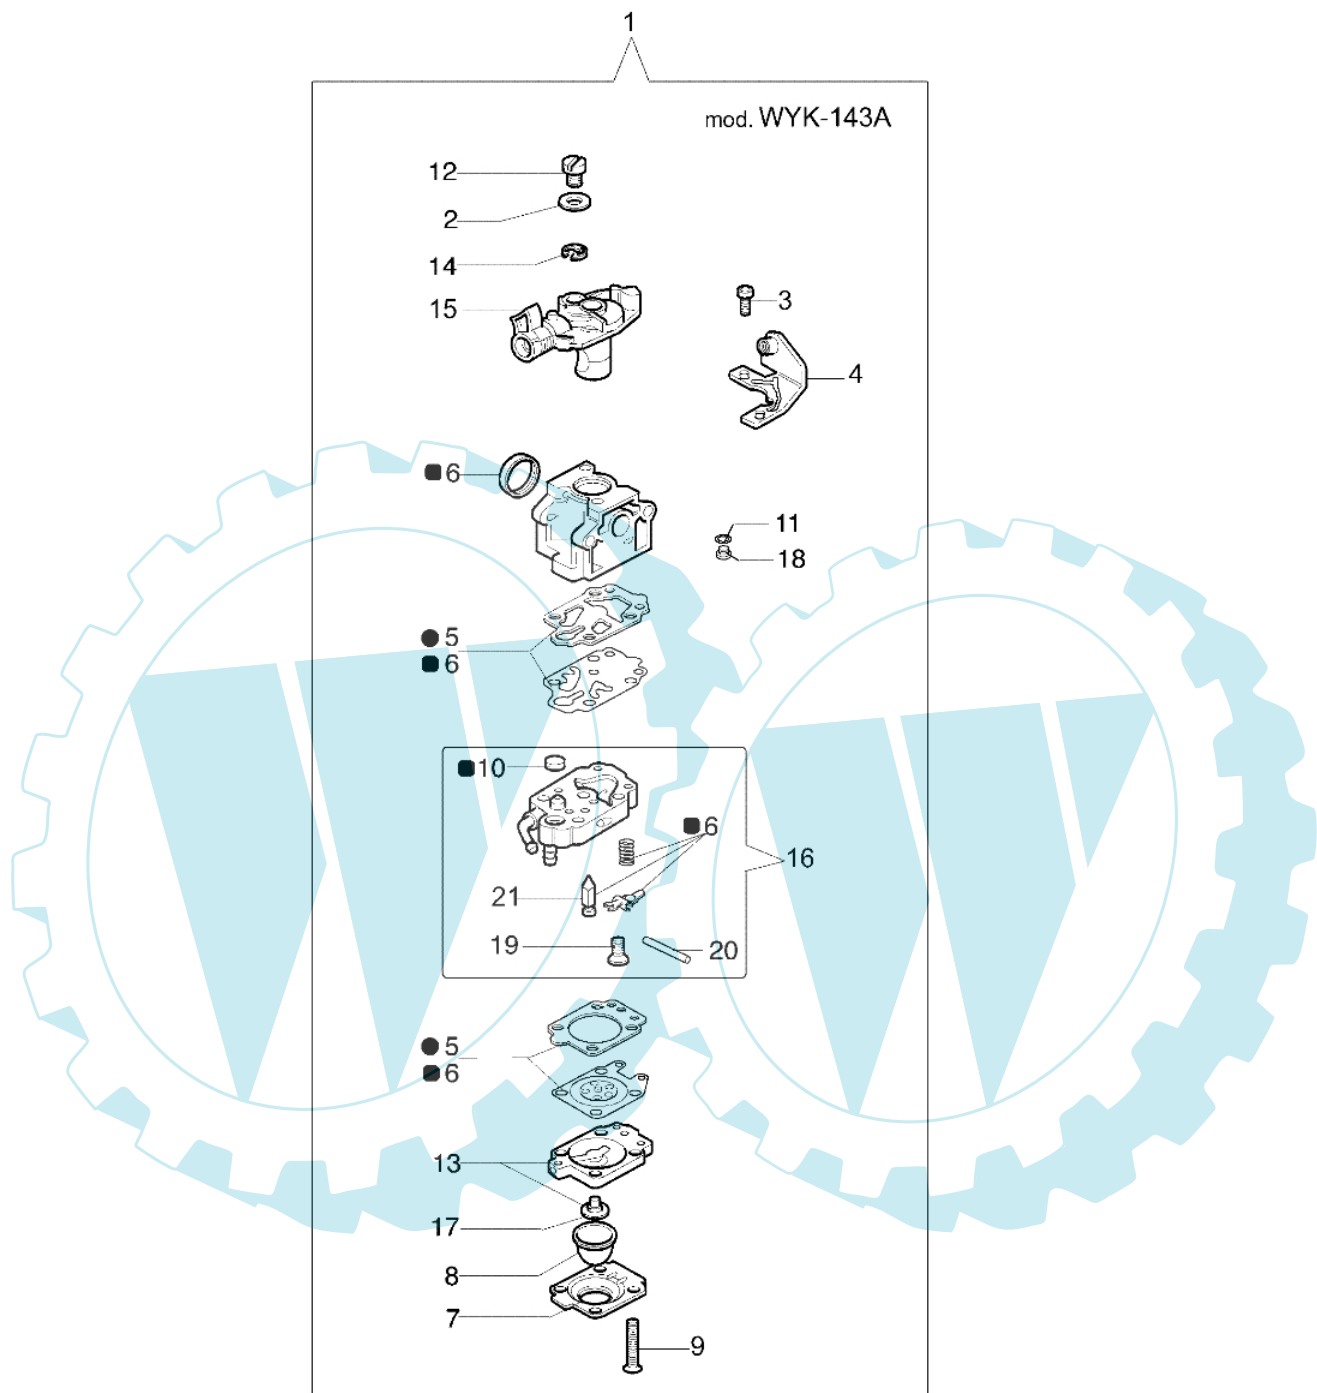

OS 550 Ergo - Vergaser

- 5 KIT MEMBRANE E GUARNIZIONI
  DIAPHRAGM & GASKET SET
- 6 KIT RIPARAZIONE
  REPAIR SET

Bild Nr.	Anz.	Teilenummer	Beschreibung	Technische Nachricht
1	1	2318968R	Vergaser WYK-143A	
2	1	2318703	Scheibe	
3	1	2318580	Schraube	
4	1	2318813	Halter	
5	1	2318590	Dichtungen set	
6	1	2318591	Reparatur-satz	
7	1	2318571	Deckel	
8	1	2318572	Kraftstoffpumpe	
9	4	2318585	Schraube	
10	1	003300204	Benzinfilter	
11	1	2318701	O-ring	
12	1	2318577	Mutter	
13	1	2318969	Pumpegehäuse	
14	1	2318189	Ring	
15	1	2318971	Ventil	
16	1	2318842	Pumpegehäuse	
17	1	2318592	Ventil	
18	1	2318891	Duese	
19	1	2318569	Schraube	
20	1	003300201	Bissel	
21	1	2318142	Duese