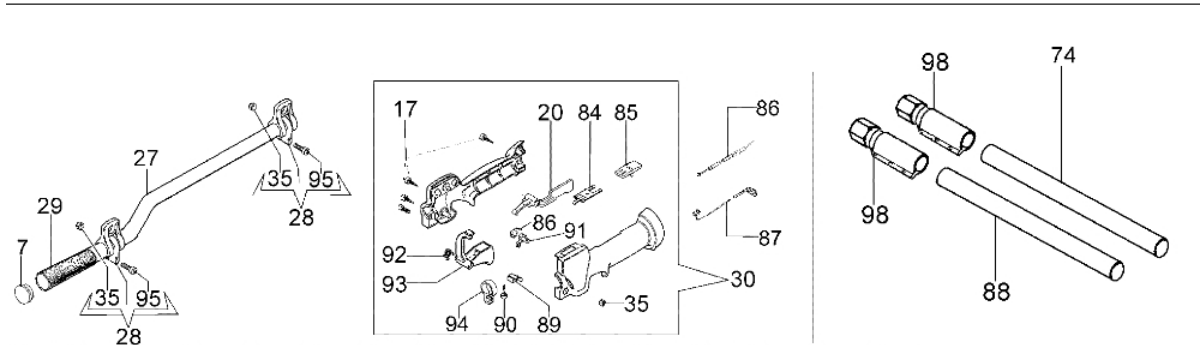

OS 550 Ergo - Getriebe 2008

Bild Nr.	Anz.	Teilenummer	Beschreibung	Technische Nachricht
1	6	CS01010100	Scheibe	
2	1	CS01190205	Klemme	
3	4	CS01010223	Scheibe	
4	4	CS01060168	Schraube	
5	4	CS01010102	Scheibe	
6	2	CS01730117	Stosshaempfer	
7	2	CS01330182	Stopfen	
8	1	CS01190206	Klemme	
9	4	CS01000101	Mutter	
10	4	CS01280203	Distanzstuck	
11	2	CS61080009	Halter	
12	2	CS61080010	Halter	
13	1	CS01580115	Fuehrung	
14	2	CS01640209	Feder	
15	1	CS61580007	Fuehrung	
16	1	CS01080224	Halter	
17	3	3960067	Schraube	
18	1	CS01830138	Deckel	
19	7	CS01060191	Schraube	
20	1	61040050A	Hebel	
21	1	CS01580109	Fuehrung	
22	2	CS01580117	Fuehrung	
23	1	61110183	Feder und platte	
24	2	CS61580006	Fuehrung	
25	1	CS01230283	Kobelring	
26	1	CS01080206	Halter	
27	1	CS01400142	Handgriff	
28	2	4161619R	Schelle kpl.	
29	1	CS01400143	Handgriff	
30	1	61012006A	Handgriff	
31	1	CS01320283	Schultz	
32	6	CS01010129	Scheibe	
33	6	CS01060370	Schraube	
34	1	CS61310002	Keilriemen	
35	2	3914003	Mutter	
36	1	CS01090177R	Kettenrad	
37	1	CS01260168	Ring	
38	1	CS01610123	Zwinge	
39	1	CS01270146	Lager	
40	1	CS01230240	Dichtung	
41	1	CS01330194	Entlueftungsventi	
42	2	CS01640164	Federring	
43	1	CS01280213	Distanzstuck	
44	1	CS01270147	Lager	
45	1	CS01260155	Seegerring	
46	1	CS61890005	Kegelradantrieb	
47	23	CS01010117	Scheibe	
48	1	CS01010222	Scheibe	
49	1	61110164	Pleuelkit	
50	1	CS01260102	Seegerring	
51	4	CS01060329	Schraube	
52	1	CS01060369	Schraube	
53	1	CS01250231	Stift	
55	1	CS61580009	Fuehrung	
57	1	61110146	Schienenfuss	
58	8	CS01000100	Mutter	
59	8	CS01060164	Schraube	
60	1	CS01330172	Warnlicht	
61	1	CS01710284	Gehause	
62	1	CS01230241	Dichtung	
63	1	CS01280204	Distanzstuck	
64	1	CS01260160	Kobelring	
65	1	CS01000163	Mutter	
66	1	CS61290007	Welle kpl.	
68	1	CS01260162	Seegerring	
70	2	006000101R	Schraube	
71	2	61110143	Gummi	
72	1	CS61960002A	Haken	
73	1	61110144	Gummi	
74	1	61112080A	Stange 2mt	
75	1	CS01320312	Schultz	
78	4	CS01060156	Schraube	
79	4	CS01010102	Scheibe	
81	1	CS01230118	Dichtung	
82	1	61110099	Schelle	
83	1	CS01060398	Schraube	