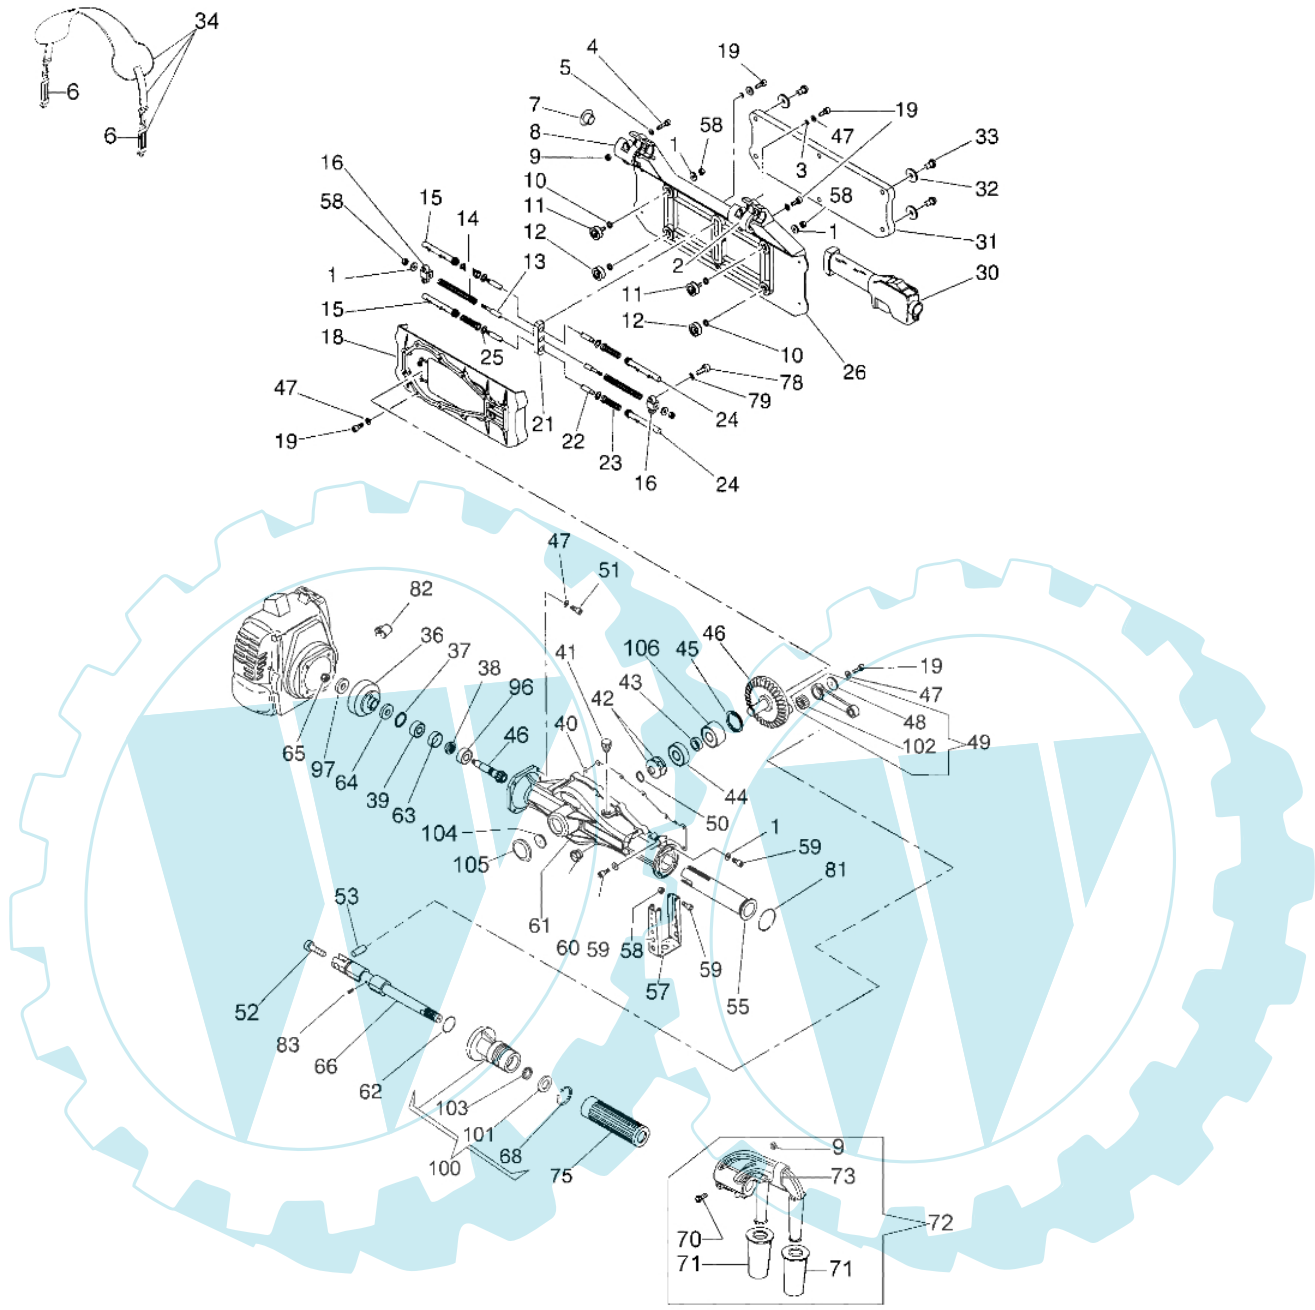

OS 550 Ergo - Getriebe 2007

Bild Nr.	Anz.	Teilenummer	Beschreibung	Technische Nachricht
1	6	CS01010100	Scheibe	
2	1	CS01190205	Klemme	
3	4	CS01010223	Scheibe	
4	4	CS01060168	Schraube	
5	4	CS01010102	Scheibe	
6	2	CS01730117	Stosshaempfer	
7	2	CS01330182	Stopfen	
8	1	CS01190206	Klemme	
9	4	CS01000101	Mutter	
10	4	CS01280203	Distanzstueck	
11	2	CS61080009	Halter	
12	2	CS61080010	Halter	
13	1	CS01580115	Fuehrung	
14	2	CS01640209	Feder	
15	1	CS61580007	Fuehrung	
16	1	CS01080224	Halter	
17	3	3960067	Schraube	
18	1	CS01830138	Deckel	
19	7	CS01060191	Schraube	
20	1	61040050A	Hebel	
21	1	CS01580109	Fuehrung	
22	2	CS01580117	Fuehrung	
23	4	CS61340015	Buchse	
24	2	CS61580006	Fuehrung	
25	4	CS01010231	Scheibe	
26	1	CS01080206	Halter	
27	1	CS01400142	Handgriff	
28	2	4161619R	Schelle kpl.	
29	1	CS01400143	Handgriff	
30	1	61012006A	Handgriff	
31	1	CS01320283	Schultz	
32	6	CS01010129	Scheibe	
33	6	CS01060370	Schraube	
34	1	CS61310002	Keilriemen	
35	2	3914003	Mutter	
36	1	CS01090177R	Kettenrad	
37	1	CS01260168	Ring	
38	1	CS01610123	Zwinge	
39	1	CS01270146	Lager	
40	1	CS01230240	Dichtung	
41	1	CS01330194	Entlueftungsventi	
42	2	CS01640164	Federring	
43	1	CS01280213	Distanzstueck	
44	1	CS01270147	Lager	
45	1	CS01260155	Seegerring	
46	1	CS61890005	Kegelradantrieb	
47	23	CS01010117	Scheibe	
48	1	CS01010222	Scheibe	
49	1	61110164	Pleuelkit	
50	1	CS01260102	Seegerring	
51	4	CS01060329	Schraube	
52	1	CS01060369	Schraube	
53	1	CS01250231	Stift	
55	1	CS61580009	Fuehrung	
57	1	61110146	Schienenfuss	
58	8	CS01000100	Mutter	
59	8	CS01060164	Schraube	
60	1	CS01330172	Warnlicht	
61	1	CS01710284	Gehause	
62	1	CS01230241	Dichtung	
63	1	CS01280204	Distanzstueck	
64	1	CS01260160	Kobelring	
65	1	CS01000163	Mutter	
66	1	CS61290007	Welle kpl.	
68	1	CS01260162	Seegerring	
70	2	006000101R	Schraube	
71	2	61110143	Gummi	
72	1	CS61960002A	Haken	
73	1	61110144	Gummi	
74	1	61112080A	Stange 2mt	
75	1	CS01320312	Schultz	
78	4	CS01060156	Schraube	
79	4	CS01010102	Scheibe	
81	1	CS01230118	Dichtung	
82	1	61110099	Schelle	
83	1	CS01060398	Schraube	