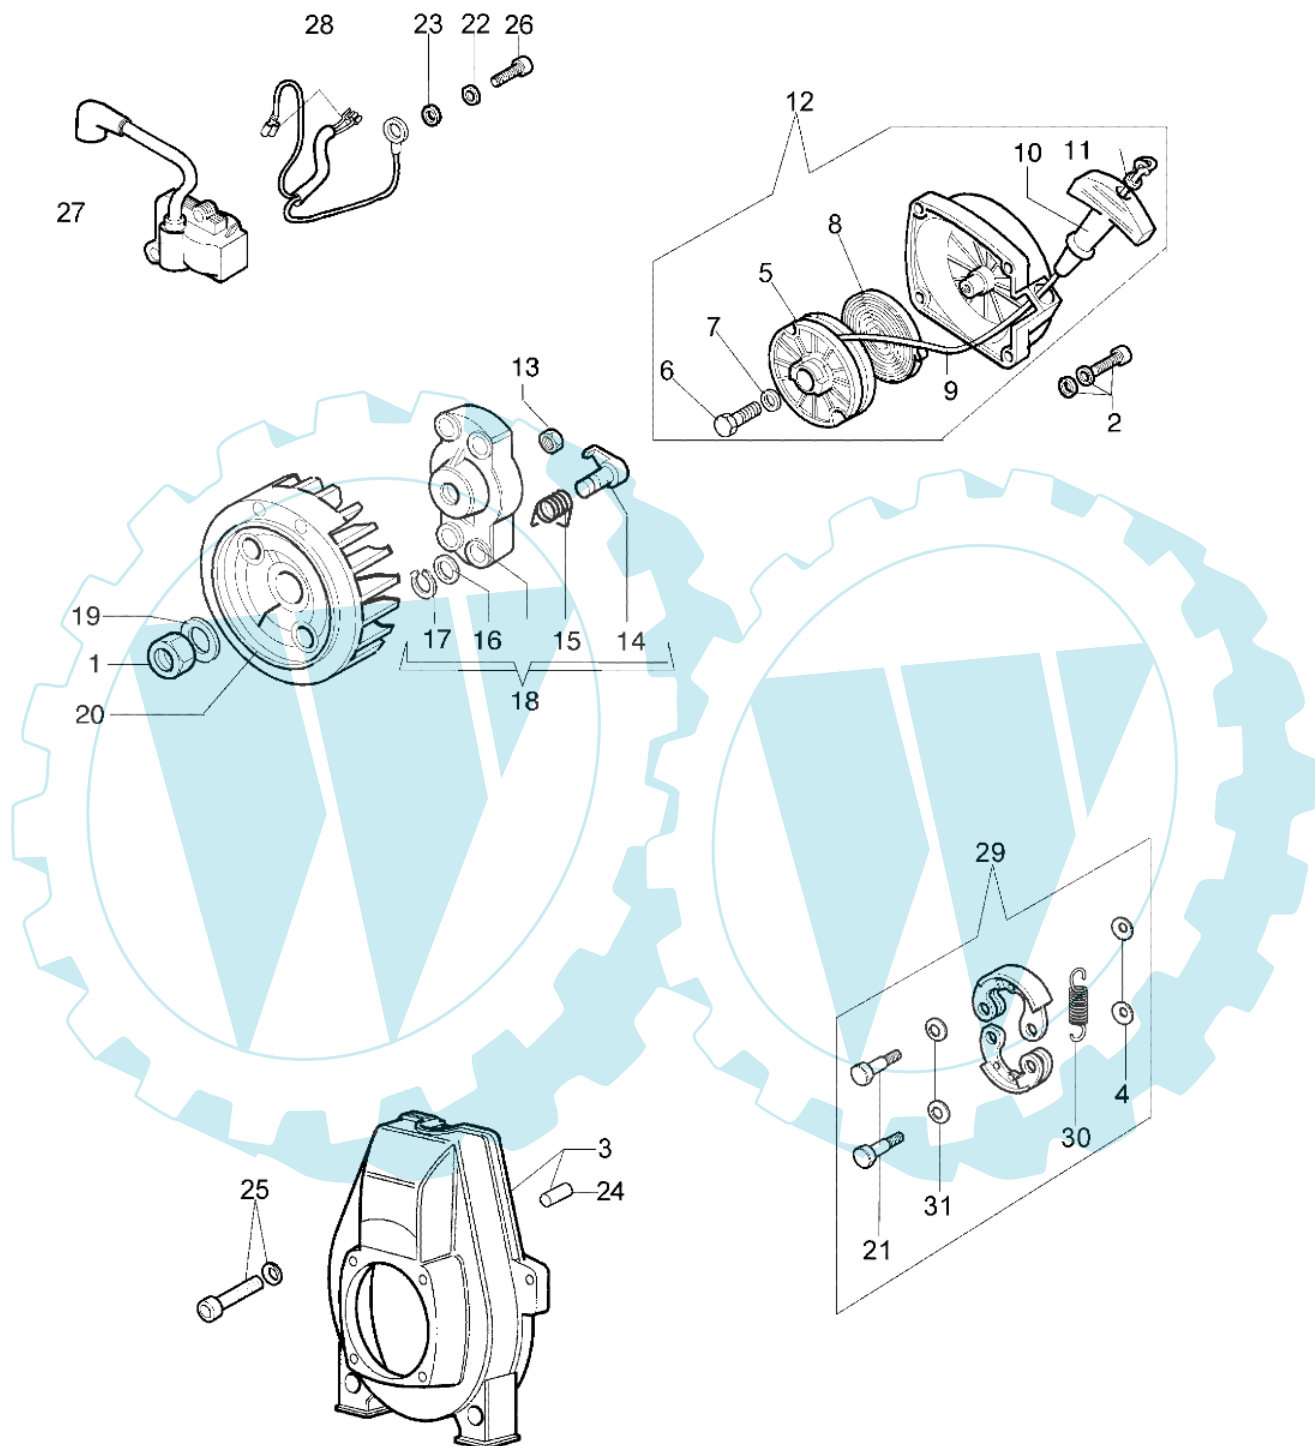

OS 550 Ergo - Starter und kupplung

Bild Nr.	Anz.	Teilenummer	Beschreibung	Technische Nachricht
1	1	3912012	Mutter	
2	4	4175089A	Schraube	
3	1	61112088R	Gehäuse	
4	2	3057009	Scheibe	
5	1	4191018R	Scheibe	
6	1	3906041	Schraube	
7	1	3918006	Scheibe	
8	1	004000132R	Feder	
9	1	4098073R	Starterseil	
10	1	4191020A	Starter griff	
11	1	006000829	Scheibe	
12	1	61042001B	Starter komplet	
13	1	3933038	Mutter	
14	2	4191016	Klinke	
15	2	4191017A	Feder	
16	2	3064010	Scheibe	
17	2	3024007	Ring	
18	1	4191143	Mitnehmer	
19	1	3916010	Scheibe	
20	1	61110081R	Schwungrad	
21	2	61110138	Schraube	
22	2	3819006	Scheibe	
23	2	3918010	Kugelscheibe	
24	2	3023008R	Stift	
25	4	4175071A	Schraube	
26	2	3801013	Schraube	
27	1	61110142AR	Zündspule	
28	1	61110105	Kabel	
29	2	61112101R	Kupplung	
30	1	61110136	Feder	
31	2	3057010	Scheibe	