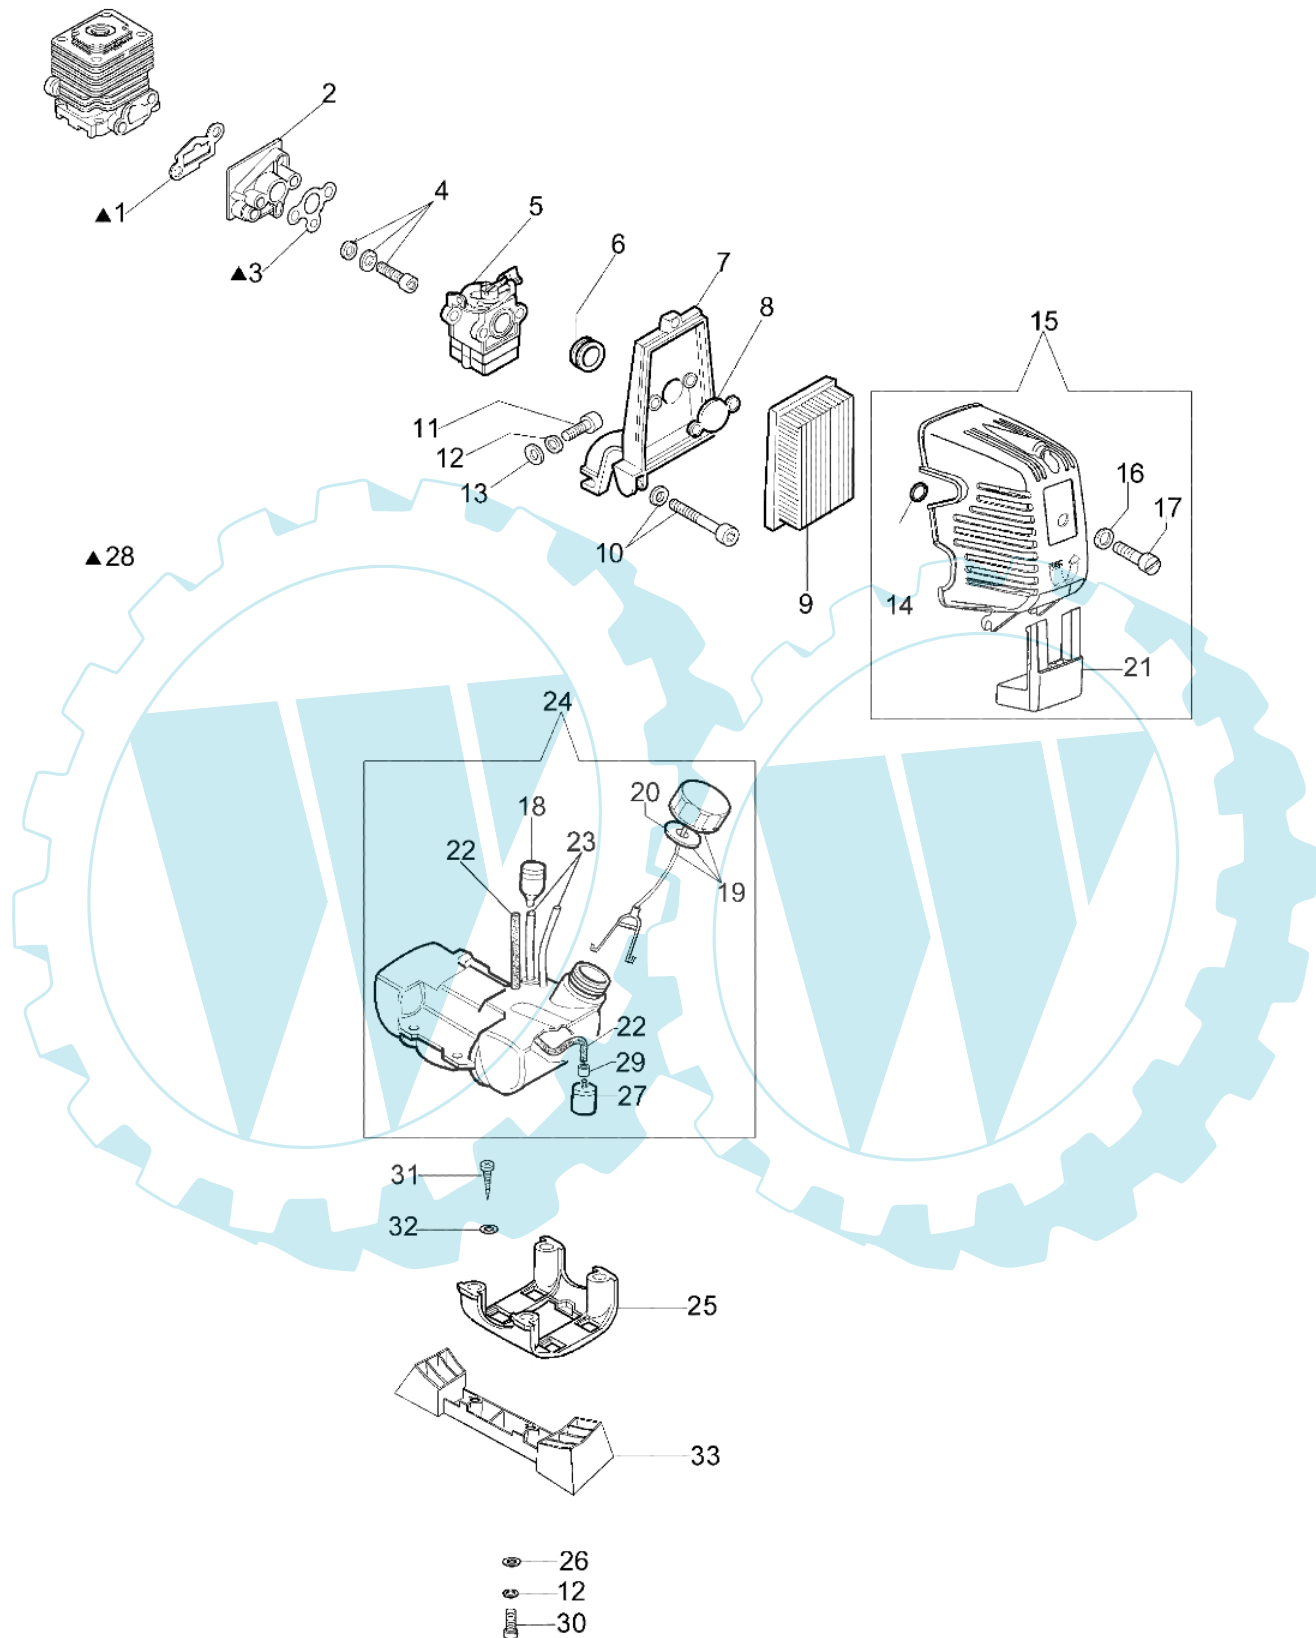

OS 550 Ergo - Tank und luftfilter

Bild Nr.	Anz.	Teilenummer	Beschreibung	Technische Nachricht
1	1	61110006A	Dichtung	
2	1	61110007	Flansch	
3	1	61110008A	Dichtung	
4	2	4175124	Schraube	
5	1	2318968R	Vergaser WYK-143A	
6	1	61120022	Dichtung	
7	1	61120024	Filterhalter	
8	1	61120020	Blech	
9	1	61110139R	Luft filter	
10	2	61112005	Schraube	
11	5	3801011	Schraube	
12	5	3057011	Scheibe	BT6-064-07/07
13	1	3918005	Scheibe	
14	1	008200282	O-ring	
15	1	61110176	Filterdeckelkit	
16	1	3916006	Scheibe	
17	1	3908036	Schraube	
18	1	61070011A	Ventiltank	
19	1	61070079R	Tankdeckel	
20	1	61070006	Dichtung	
21	1	61110167	Ansaugkrümmer	
22	1	61110120A	Schlauch	
23	2	61110034	Rohr	
24	1	61110121AR	Benzintank	
25	1	61040015C	Schienenfuss	
26	4	3916005	Scheibe	
27	1	61110166R	Luftfilter	
28	1	61110068	Dichtungssatz	
29	1	61110162	Buchse	
30	4	3801013	Schraube	
31	2	3960091	Schraube	
32	2	3918010	Kugelscheibe	
33	1	61110122	Support	

OS 550 Ergo - Starter und kupplung

Bild Nr.	Anz.	Teilenummer	Beschreibung	Technische Nachricht
1	1	3912012	Mutter	
2	4	4175089A	Schraube	
3	1	61112088R	Gehäuse	
4	2	3057009	Scheibe	
5	1	4191018R	Scheibe	
6	1	3906041	Schraube	
7	1	3918006	Scheibe	
8	1	004000132R	Feder	
9	1	4098073R	Starterseil	
10	1	4191020A	Starter griff	
11	1	006000829	Scheibe	
12	1	61042001B	Starter komplet	
13	1	3933038	Mutter	
14	2	4191016	Klinke	
15	2	4191017A	Feder	
16	2	3064010	Scheibe	
17	2	3024007	Ring	
18	1	4191143	Mitnehmer	
19	1	3916010	Scheibe	
20	1	61110081R	Schwungrad	
21	2	61110138	Schraube	
22	2	3819006	Scheibe	
23	2	3918010	Kugelscheibe	
24	2	3023008R	Stift	
25	4	4175071A	Schraube	
26	2	3801013	Schraube	
27	1	61110142AR	Zündspule	
28	1	61110105	Kabel	
29	2	61112101R	Kupplung	
30	1	61110136	Feder	
31	2	3057010	Scheibe	