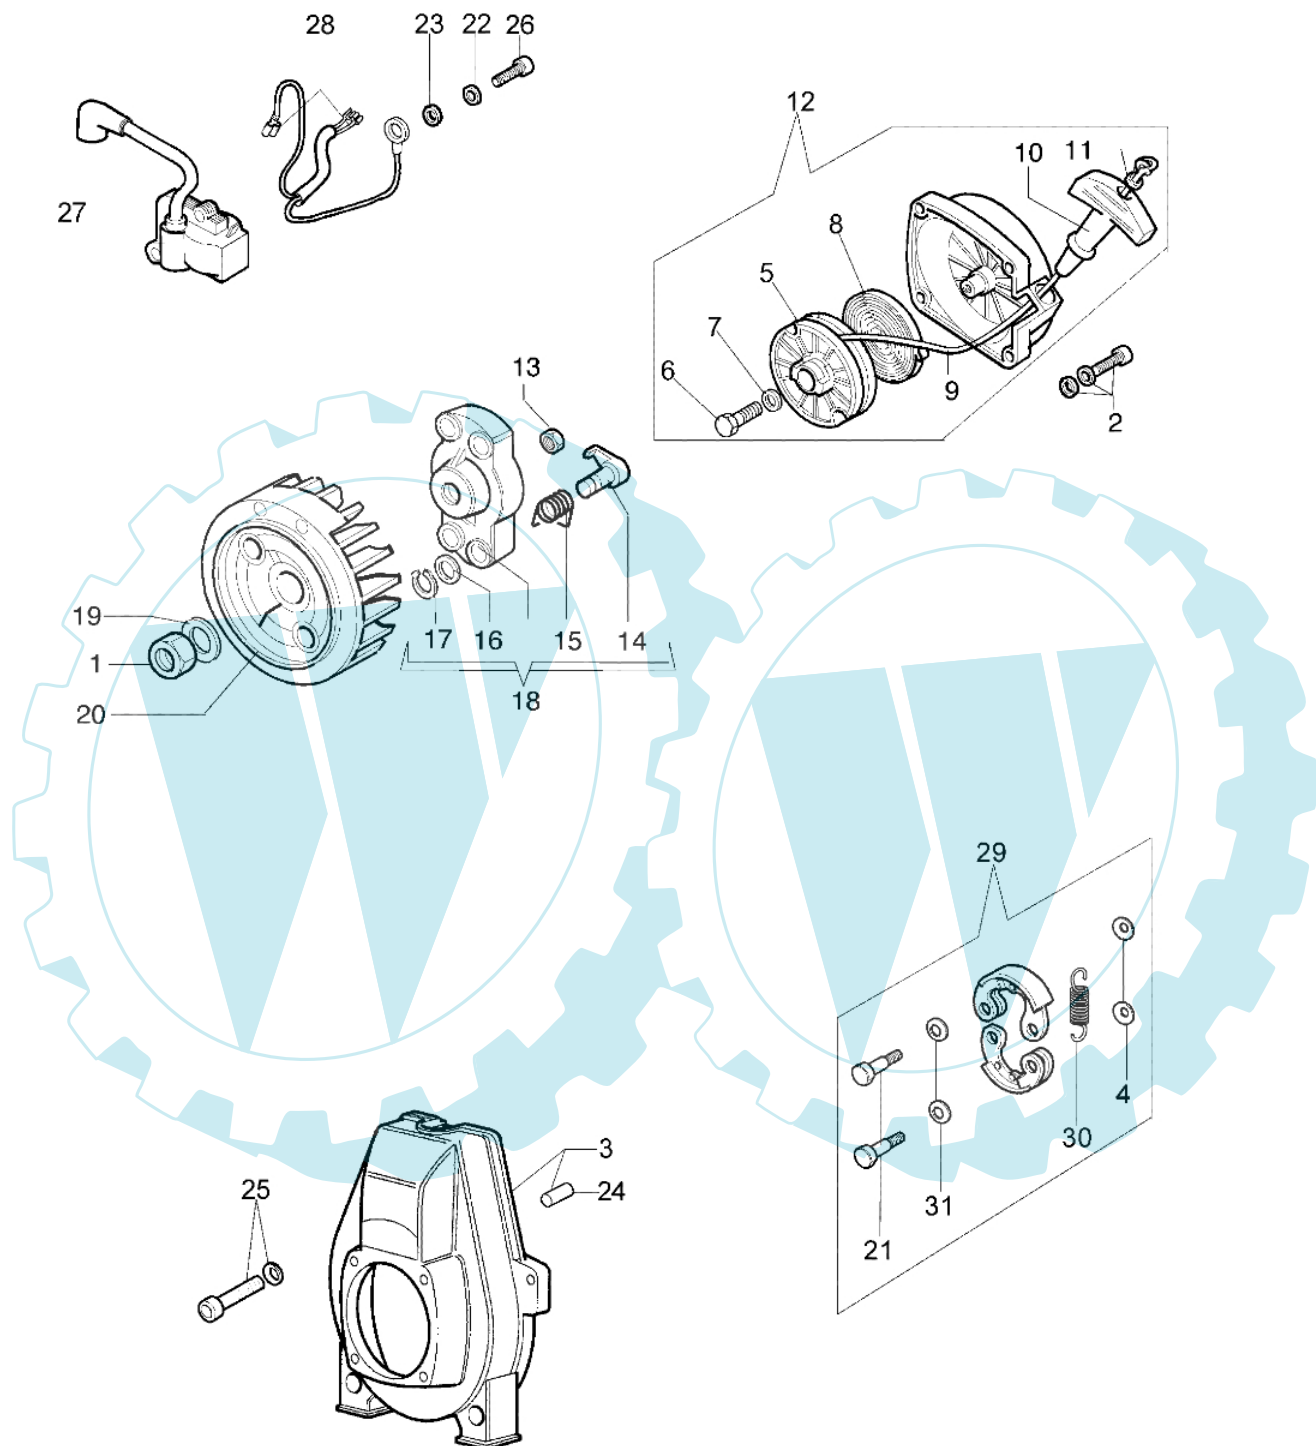

OS 530 Ergo - Motor

Bild Nr.	Anz.	Teilenummer	Beschreibung	Technische Nachricht
1	1	61110032R	Deckel	
2	2	4175089A	Schraube	
3	1	3960017AR	Schraube	
4	1	3055101	Kundkerze	
5	1	61112035B	Zylinder kpl. d45	
6	4	3801034	Schraube	
7	4	3819010	Scheibe	
8	1	61110005	Dichtung	
9	1	3916004	Scheibe	
10	2	4191005	Ring	
11	1	61112036	Kolben kpl. d45	
12	2	3960030	Schraube	
13	2	006000015R	Kolbenring	
14	2	4191069B	Keil	
15	2	3034012R	Lager	
16	2	3023008R	Stift	
17	1	4191012	Dichtung	
18	1	61110145	Kurbelgehäuse	
19	2	3050015AR	Kobelnring	
20	4	3801035	Schraube	
21	4	3819006	Scheibe	
22	1	61112087	Etichettenkit	
23	1	3037014	Lager	
24	1	4191214	Kurbelwelle	
25	1	3028013R	Keil	
26	1	3806054	Schraube	
27	1	61040006	Deckel	
28	1	61110068	Dichtungssatz	
29	1	61110046	Dichtung	
30	1	61110054	Dichtung	
31	1	61110012B	Auspuff	
32	1	61110017	Blech	
33	1	3916005	Scheibe	
34	1	3908032R	Schraube	
35	1	3049005	O-ring	
36	1	61042004	Schultz	
37	1	3801011	Schraube	
38	1	3819010	Scheibe	
39	1	3916006	Scheibe	
40	1	61112043R	Shortblock	

OS 530 Ergo - Starter und kupplung

Bild Nr.	Anz.	Teilenummer	Beschreibung	Technische Nachricht
1	1	3912012	Mutter	
2	4	4175089A	Schraube	
3	1	61112088R	Gehäuse	
4	2	3057009	Scheibe	
5	1	4191018R	Scheibe	
6	1	3906041	Schraube	
7	1	3918006	Scheibe	
8	1	004000132R	Feder	
9	1	4098073R	Starterseil	
10	1	4191020A	Starter griff	
11	1	006000829	Scheibe	
12	1	61042001B	Starter komplet	
13	1	3933038	Mutter	
14	2	4191016	Klinke	
15	2	4191017A	Feder	
16	2	3064010	Scheibe	
17	2	3024007	Ring	
18	1	4191143	Mitnehmer	
19	1	3916010	Scheibe	
20	1	61110081R	Schwungrad	
21	2	61110138	Schraube	
22	2	3819006	Scheibe	
23	2	3918010	Kugelscheibe	
24	2	3023008R	Stift	
25	4	4175071A	Schraube	
26	2	3801013	Schraube	
27	1	61110142AR	Zündspule	
28	1	61110105	Kabel	
29	2	61112101R	Kupplung	
30	1	61110136	Feder	
31	2	3057010	Scheibe	