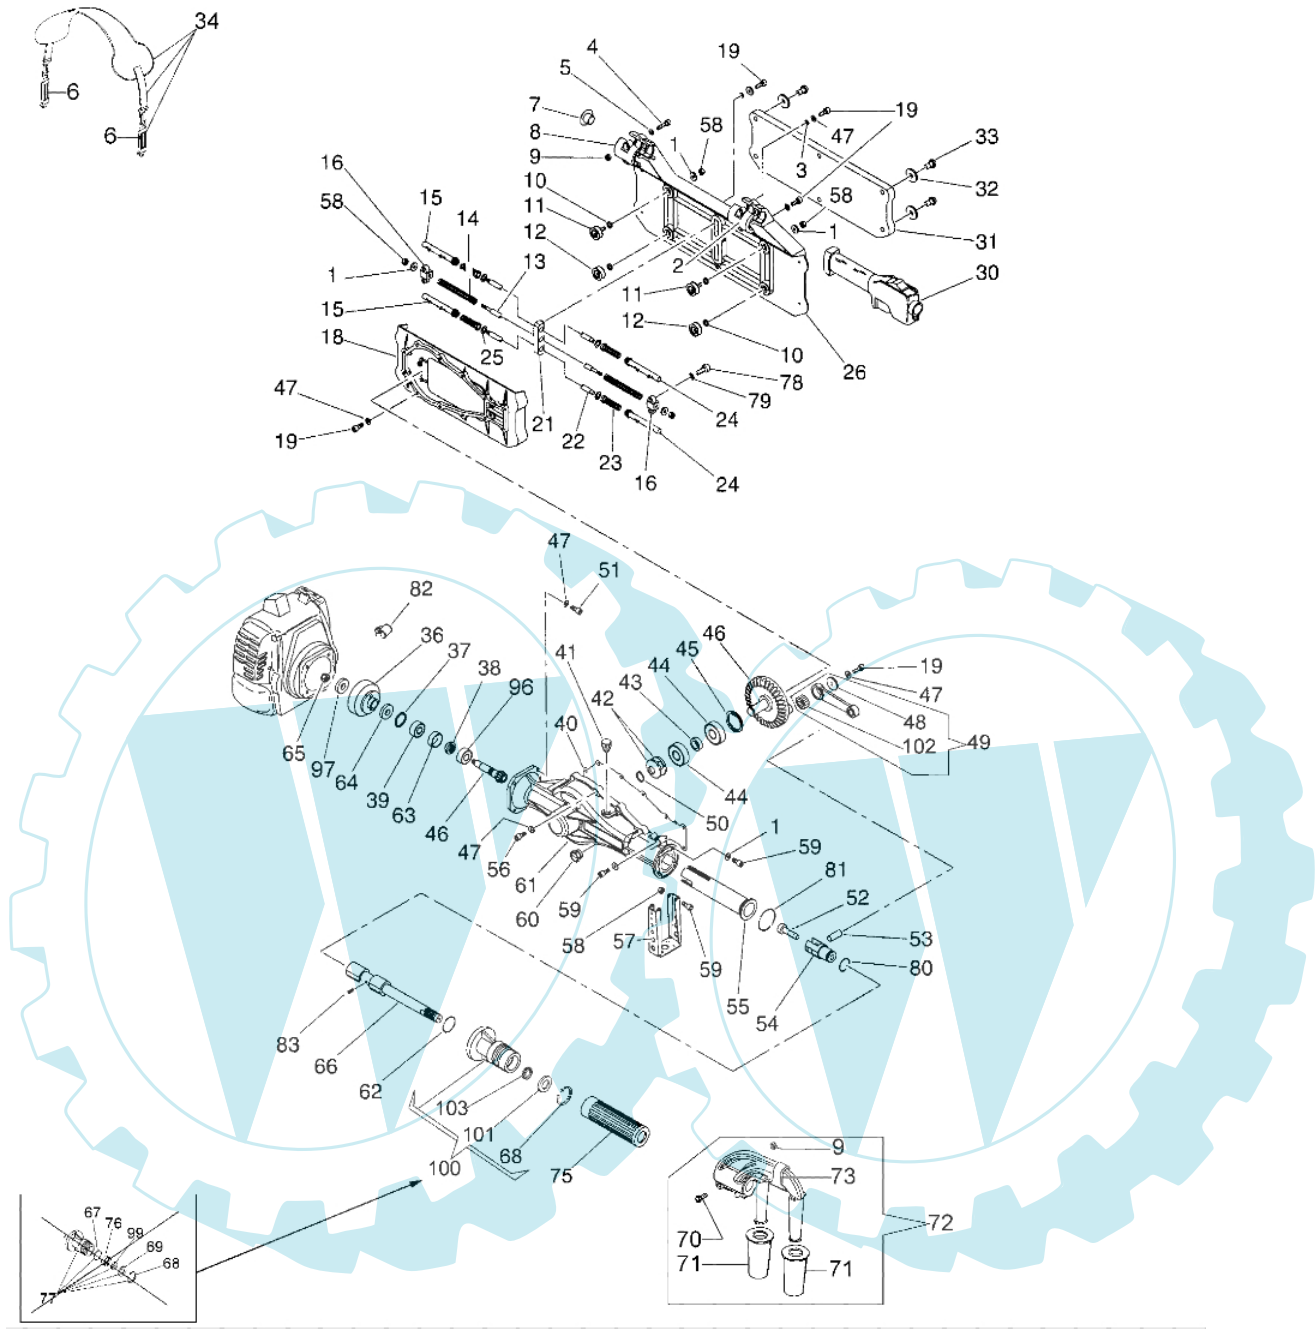

OS 530 Ergo - Getriebe

Bild Nr.	Anz.	Teilenummer	Beschreibung	Technische Nachricht
1	6	CS01010100	Scheibe	
2	1	CS01190206	Klemme	
3	4	CS01010223	Scheibe	
4	4	CS01060168	Schraube	
5	4	CS01010102	Scheibe	
6	2	CS01730117	Stossdämpfer	
7	2	CS01330182	Stopfen	
8	1	CS01190206	Klemme	
9	4	CS01000101	Mutter	
10	4	CS01280203	Distanzstück	
11	2	CS61080009	Halter	
12	2	CS61080010	Halter	
13	1	CS01580115	Führung	
14	2	CS01640209	Feder	
15	1	CS61580007	Führung	
16	1	CS01080224	Halter	
17	3	3960067	Schraube	
18	1	CS01830138	Deckel	
19	7	CS01060191	Schraube	
20	1	61040050A	Hebel	
21	1	CS01580109	Führung	
22	2	CS01580117	Führung	
23	4	CS61340015	Buchse	
24	2	CS61580006	Führung	
25	4	CS01010231	Scheibe	
26	1	CS01080206	Halter	
27	1	CS01400142	Handgriff	
28	2	4161619R	Schelle kpl.	
29	1	CS01400143	Handgriff	
30	1	61012006A	Handgriff	
31	1	CS01320283	Schultz	
32	6	CS01010129	Scheibe	
33	6	CS01060370	Schraube	
34	1	CS01310163	Keilriemen	
35	2	3914003	Mutter	
36	1	CS01090177R	Kettenrad	
37	1	CS01260168	Ring	
38	1	CS01610123	Zwinge	
39	1	CS01270146	Lager	
40	1	CS01230240	Dichtung	
41	1	CS01330194	Entlüftungsventi	BT6-064-07/07
42	2	CS01640164	Federring	
43	1	CS01280202	Distanzstück	
44	2	CS01270147	Lager	
45	1	CS01260155	Seegerring	
46	1	CS61890003	Kegelradantrieb	
47	23	CS01010117	Scheibe	
48	1	CS01010222	Scheibe	BT6-060-11/06
49	1	61110164	Pleuelkit	BT6-060-11/06
50	1	CS01260102	Seegerring	
51	4	CS01060329	Schraube	
52	1	CS01060369	Schraube	
53	1	CS01250210	Stift	
54	1	CS61290004	Welle	
55	1	CS61580005	Führung	
56	6	CS01060177	Schraube	
57	1	61110146	Schienenfuss	
58	8	CS01000100	Mutter	
59	8	CS01060164	Schraube	
60	1	CS01330172	Warnlicht	
61	1	CS01710268	Gehäuse	
62	1	CS01230241	Dichtung	
63	1	CS01280204	Distanzstück	
64	1	CS01260160	Kobelring	
65	1	CS01000163	Mutter	
66	1	CS61290005	Welle	
67	1	CS01230207	O-ring	BT6-060-11/06
68	1	CS01260162	Seegerring	BT6-060-11/06
69	1	CS01280212	Distanzstück	BT6-060-11/06, BT6-064-07/07
70	2	006000101R	Schraube	
71	2	61110143	Gummi	
72	1	CS61960002A	Haken	
73	1	61110144	Gummi	
74	1	61112080	Stange 2mt	BT6-059-11/06
75	1	CS01320312	Schultz	BT6-060-11/06
76	1	CS01340279	Buchse	BT6-060-11/06