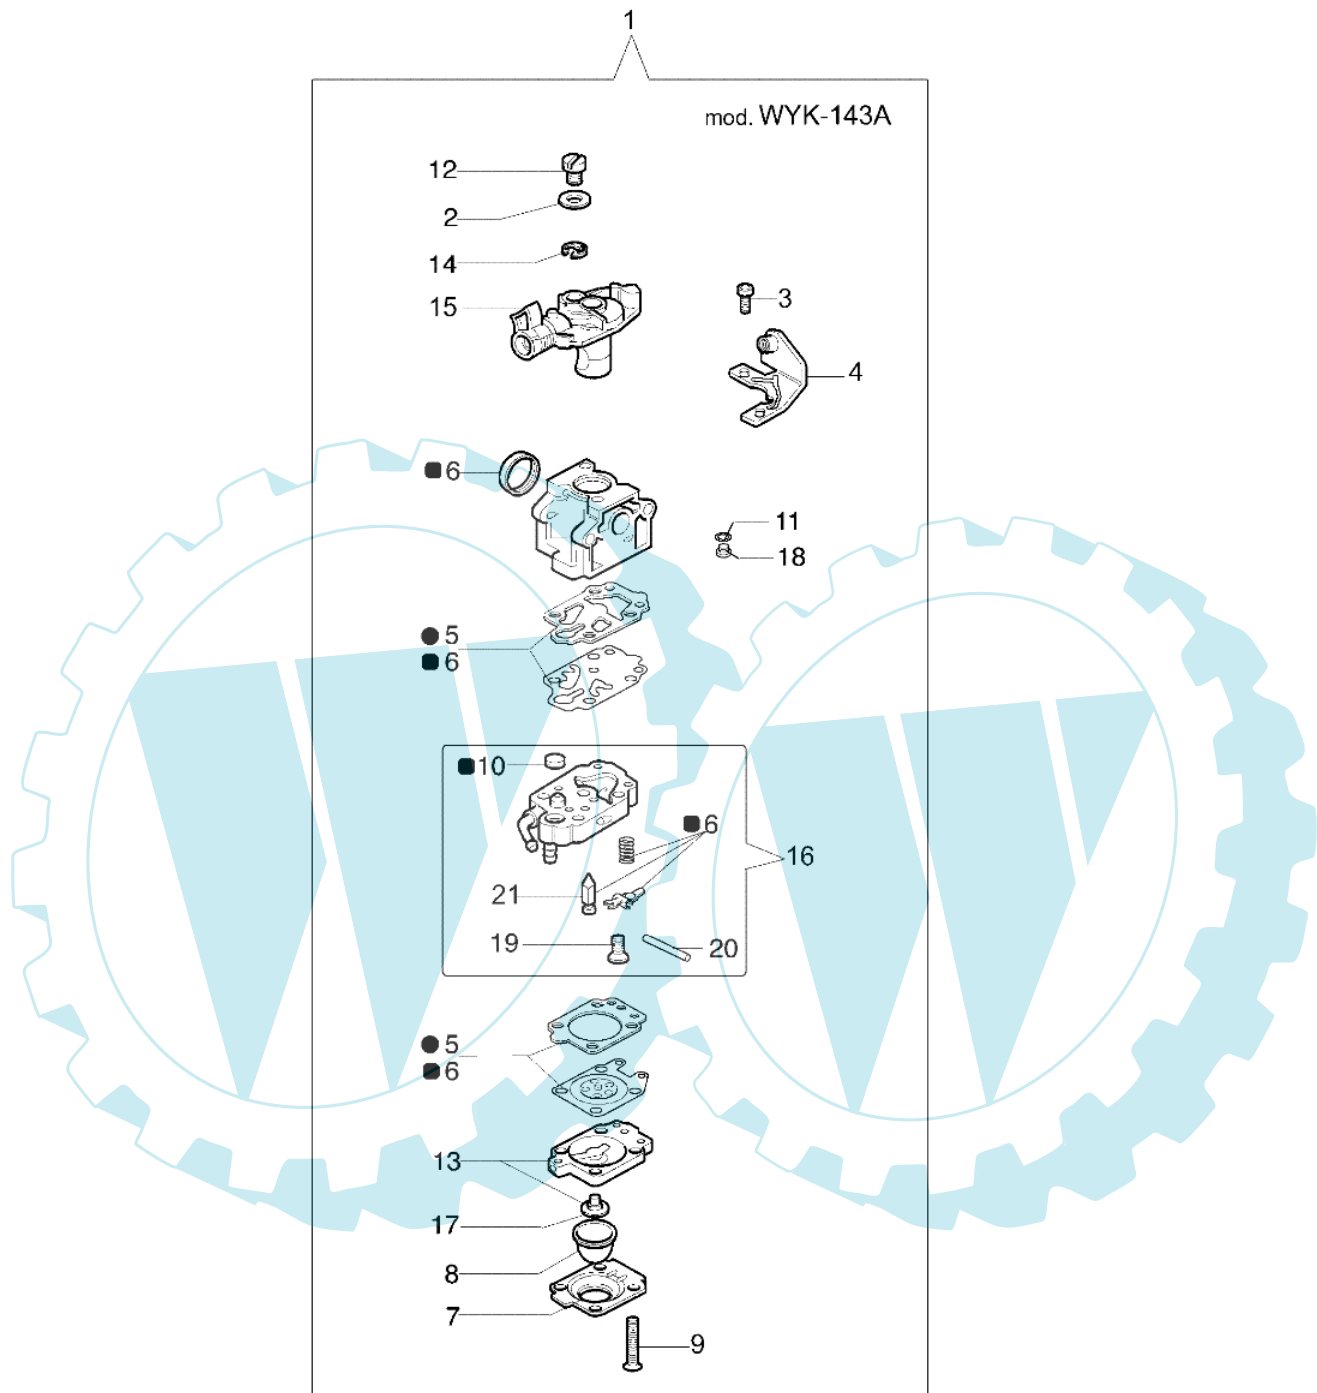

OS 530 Ergo - Vergaser

- 5 KIT MEMBRANE E GUARNIZIONI
  DIAPHRAGM & GASKET SET
- 6 KIT RIPARAZIONE
  REPAIR SET

Bild Nr.	Anz.	Teilenummer	Beschreibung	Technische Nachricht
1	1	2318968R	Vergaser WYK-143A	
2	1	2318703	Scheibe	
3	1	2318580	Schraube	
4	1	2318813	Halter	
5	1	2318590	Dichtungen set	
6	1	2318591	Reparatur-satz	
7	1	2318571	Deckel	
8	1	2318572	Kraftstoffpumpe	
9	4	2318585	Schraube	
10	1	003300204	Benzinfilter	
11	1	2318701	O-ring	
12	1	2318577	Mutter	
13	1	2318969	Pumpegehäuse	
14	1	2318189	Ring	
15	1	2318971	Ventil	
16	1	2318842	Pumpegehäuse	
17	1	2318592	Ventil	
18	1	2318891	Duese	
19	1	2318569	Schraube	
20	1	003300201	Bissel	
21	1	2318142	Duese