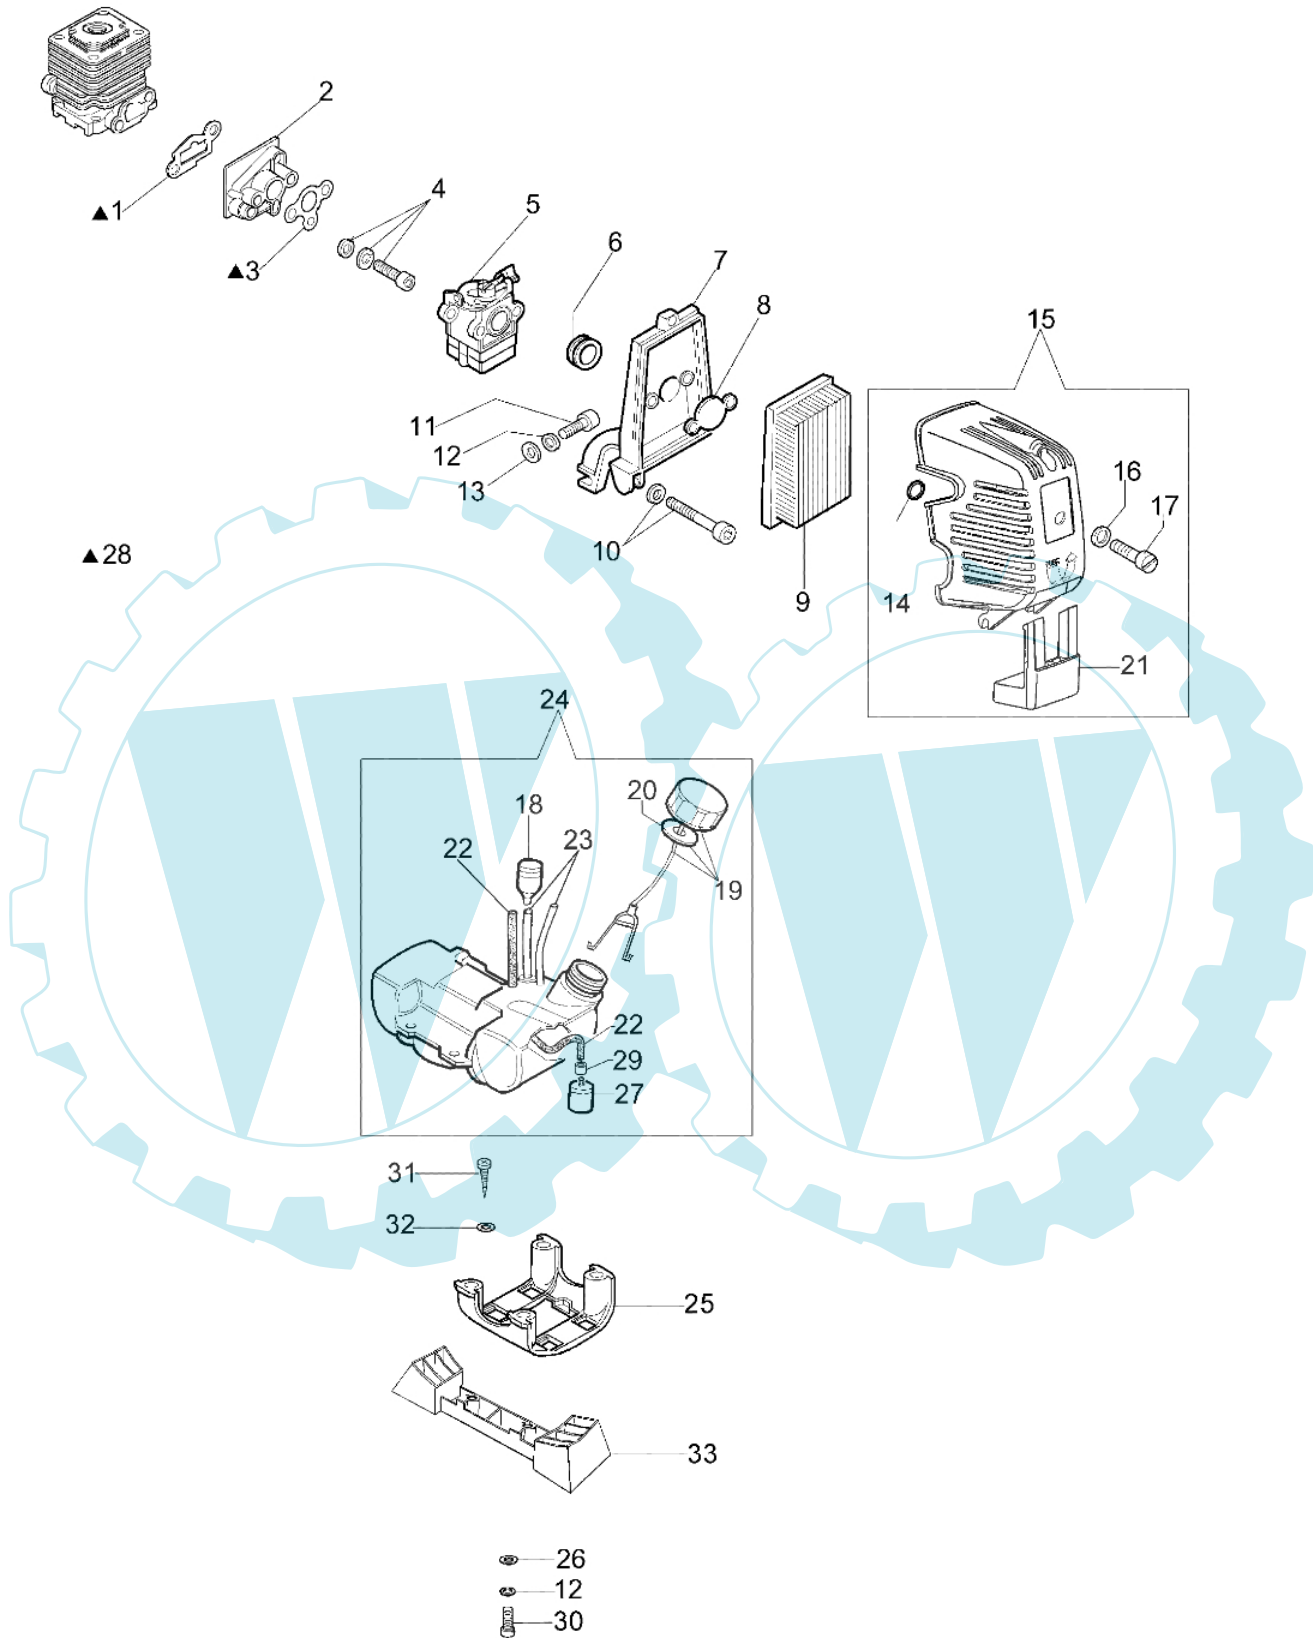

OS 530 Ergo - Starter und kupplung

Bild Nr.	Anz.	Teilenummer	Beschreibung	Technische Nachricht
1	1	3912012	Mutter	
2	4	4175089A	Schraube	
3	1	61112088R	Gehäuse	
4	2	3057009	Scheibe	
5	1	4191018R	Scheibe	
6	1	3906041	Schraube	
7	1	3918006	Scheibe	
8	1	004000132R	Feder	
9	1	4098073R	Starterseil	
10	1	4191020A	Starter griff	
11	1	006000829	Scheibe	
12	1	61042001B	Starter komplet	
13	1	3933038	Mutter	
14	2	4191016	Klinke	
15	2	4191017A	Feder	
16	2	3064010	Scheibe	
17	2	3024007	Ring	
18	1	4191143	Mitnehmer	
19	1	3916010	Scheibe	
20	1	61110081R	Schwungrad	
21	2	61110138	Schraube	
22	2	3819006	Scheibe	
23	2	3918010	Kugelscheibe	
24	2	3023008R	Stift	
25	4	4175071A	Schraube	
26	2	3801013	Schraube	
27	1	61110142AR	Zündspule	
28	1	61110105	Kabel	
29	2	61112101R	Kupplung	
30	1	61110136	Feder	
31	2	3057010	Scheibe	

OS 530 Ergo - Tank und luftfilter

Bild Nr.	Anz.	Teilenummer	Beschreibung	Technische Nachricht
1	1	61110006A	Dichtung	
2	1	61110007	Flansch	
3	1	61110008A	Dichtung	
4	2	4175124	Schraube	
5	1	2318968R	Vergaser WYK-143A	
6	1	61120022	Dichtung	
7	1	61120024	Filterhalter	
8	1	61120020	Blech	
9	1	61110139R	Luft filter	
10	2	61112005	Schraube	
11	5	3801011	Schraube	
12	5	3057011	Scheibe	BT6-064-07/07
13	1	3918005	Scheibe	
14	1	008200282	O-ring	
15	1	61110176	Filterdeckelkit	
16	1	3916006	Scheibe	
17	1	3908036	Schraube	
18	1	61070011A	Ventiltank	
19	1	61070079R	Tankdeckel	
20	1	61070006	Dichtung	
21	1	61110167	Ansaugkrümmer	
22	1	61110120A	Schlauch	BT6-064-07/07
23	2	61110034	Rohr	
24	1	61110121AR	Benzintank	BT6-064-07/07
25	1	61040015C	Schienenfuss	
26	4	3916005	Scheibe	
27	1	61110166R	Luftfilter	BT6-064-07/07
28	1	61110068	Dichtungssatz	
29	1	61110162	Buchse	BT6-064-07/07
30	4	3801013	Schraube	
31	2	3960091	Schraube	
32	2	3918010	Kugelscheibe	
33	1	61110122	Support	