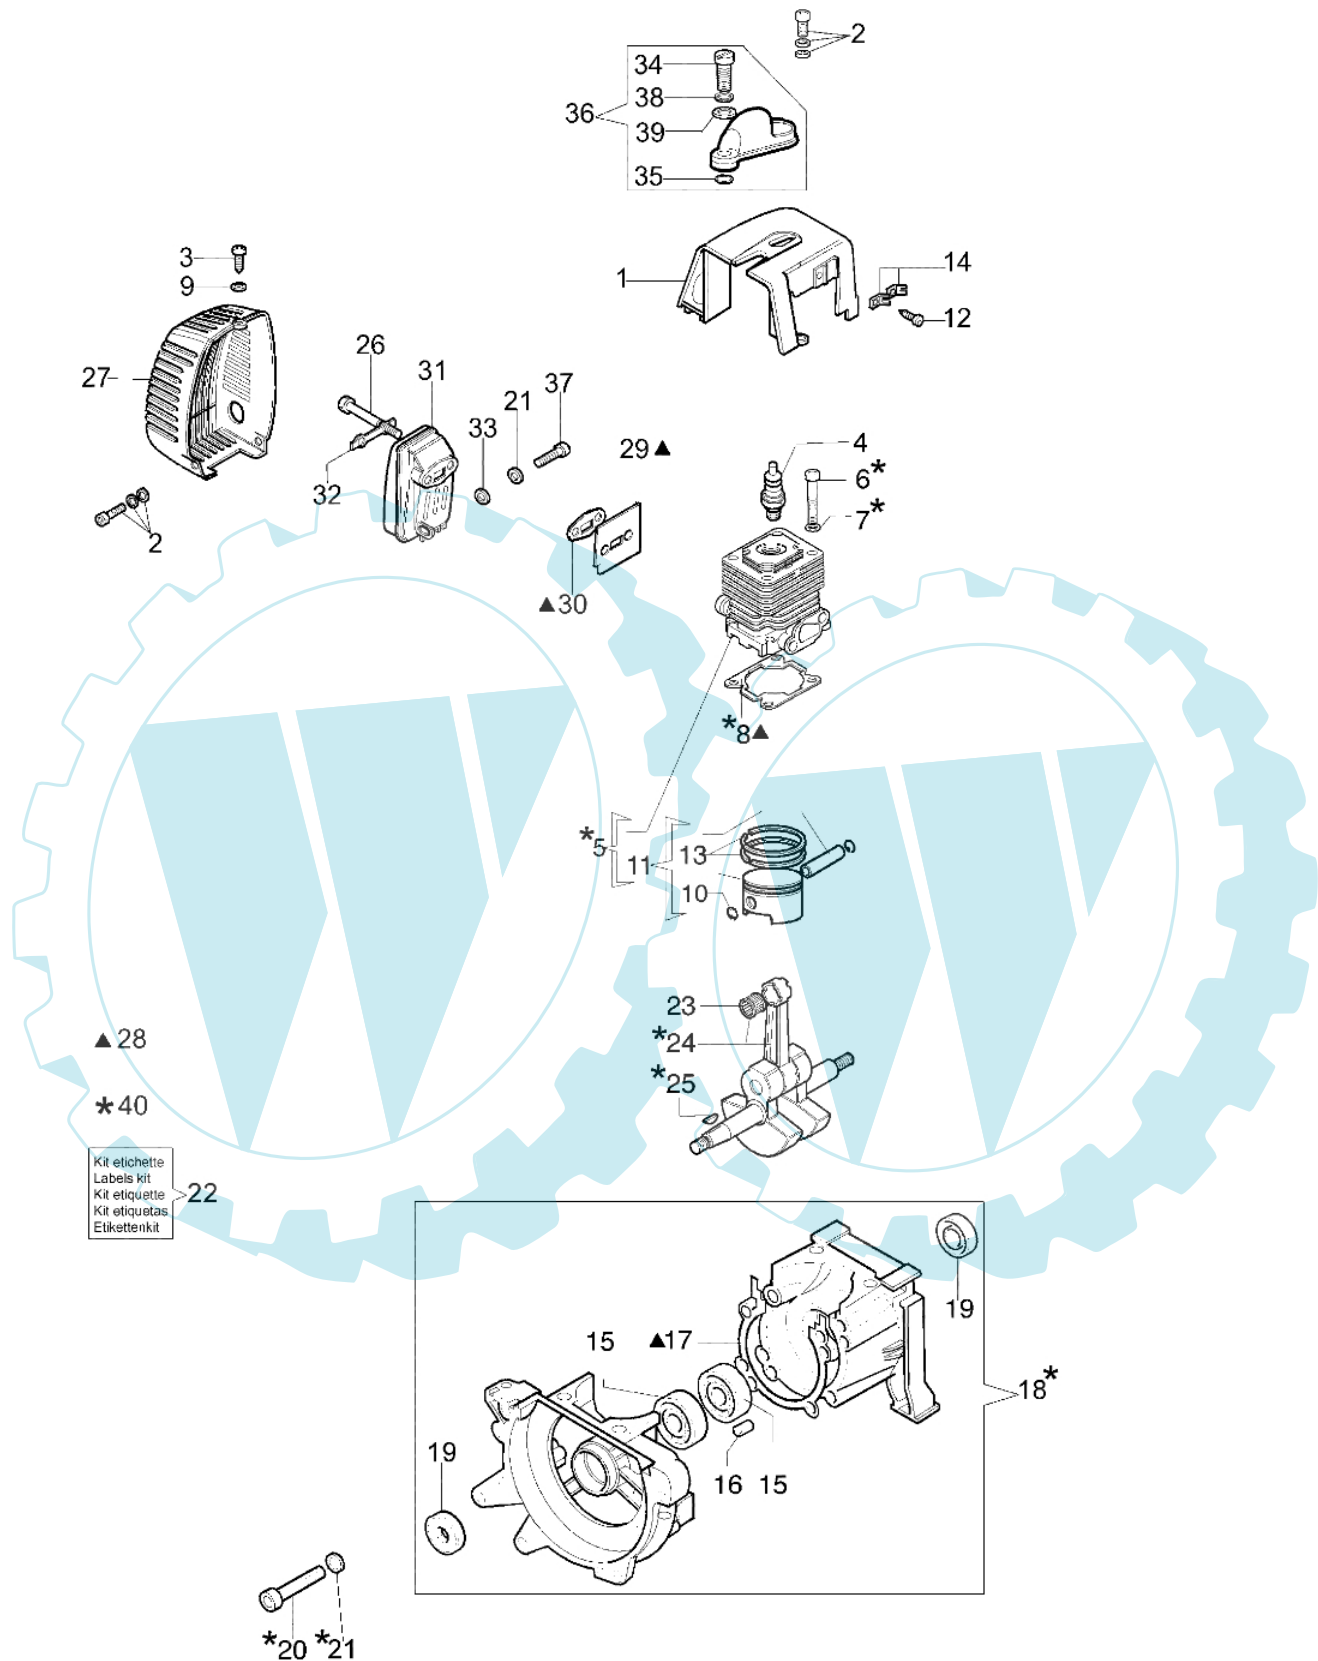

OS 530 Ergo - Motor

Bild Nr.	Anz.	Teilenummer	Beschreibung	Technische Nachricht
1	1	61110032R	Deckel	
2	2	4175089A	Schraube	
3	1	3960017AR	Schraube	
4	1	3055101	Kundkerze	
5	1	61112035B	Zylinder kpl. d45	
6	4	3801034	Schraube	
7	4	3819010	Scheibe	
8	1	61110005	Dichtung	
9	1	3916004	Scheibe	
10	2	4191005	Ring	
11	1	61112036	Kolben kpl. d45	
12	2	3960030	Schraube	
13	2	006000015R	Kolbenring	
14	2	4191069B	Keil	
15	2	3034012R	Lager	
16	2	3023008R	Stift	
17	1	4191012	Dichtung	
18	1	61110145	Kurbelgehäuse	
19	2	3050015AR	Kobelnring	
20	4	3801035	Schraube	
21	4	3819006	Scheibe	
22	1	61112087	Etichettenkit	
23	1	3037014	Lager	
24	1	4191214	Kurbelwelle	
25	1	3028013R	Keil	
26	1	3806054	Schraube	
27	1	61040006	Deckel	
28	1	61110068	Dichtungssatz	
29	1	61110046	Dichtung	
30	1	61110054	Dichtung	
31	1	61110012B	Auspuff	
32	1	61110017	Blech	
33	1	3916005	Scheibe	
34	1	3908032R	Schraube	
35	1	3049005	O-ring	
36	1	61042004	Schultz	
37	1	3801011	Schraube	
38	1	3819010	Scheibe	
39	1	3916006	Scheibe	
40	1	61112043R	Shortblock	

OS 530 Ergo - Starter und kupplung

Bild Nr.	Anz.	Teilenummer	Beschreibung	Technische Nachricht
1	1	3912012	Mutter	
2	4	4175089A	Schraube	
3	1	61112088R	Gehäuse	
4	2	3057009	Scheibe	
5	1	4191018R	Scheibe	
6	1	3906041	Schraube	
7	1	3918006	Scheibe	
8	1	004000132R	Feder	
9	1	4098073R	Starterseil	
10	1	4191020A	Starter griff	
11	1	006000829	Scheibe	
12	1	61042001B	Starter komplet	
13	1	3933038	Mutter	
14	2	4191016	Klinke	
15	2	4191017A	Feder	
16	2	3064010	Scheibe	
17	2	3024007	Ring	
18	1	4191143	Mitnehmer	
19	1	3916010	Scheibe	
20	1	61110081R	Schwungrad	
21	2	61110138	Schraube	
22	2	3819006	Scheibe	
23	2	3918010	Kugelscheibe	
24	2	3023008R	Stift	
25	4	4175071A	Schraube	
26	2	3801013	Schraube	
27	1	61110142AR	Zündspule	
28	1	61110105	Kabel	
29	2	61112101R	Kupplung	
30	1	61110136	Feder	
31	2	3057010	Scheibe	