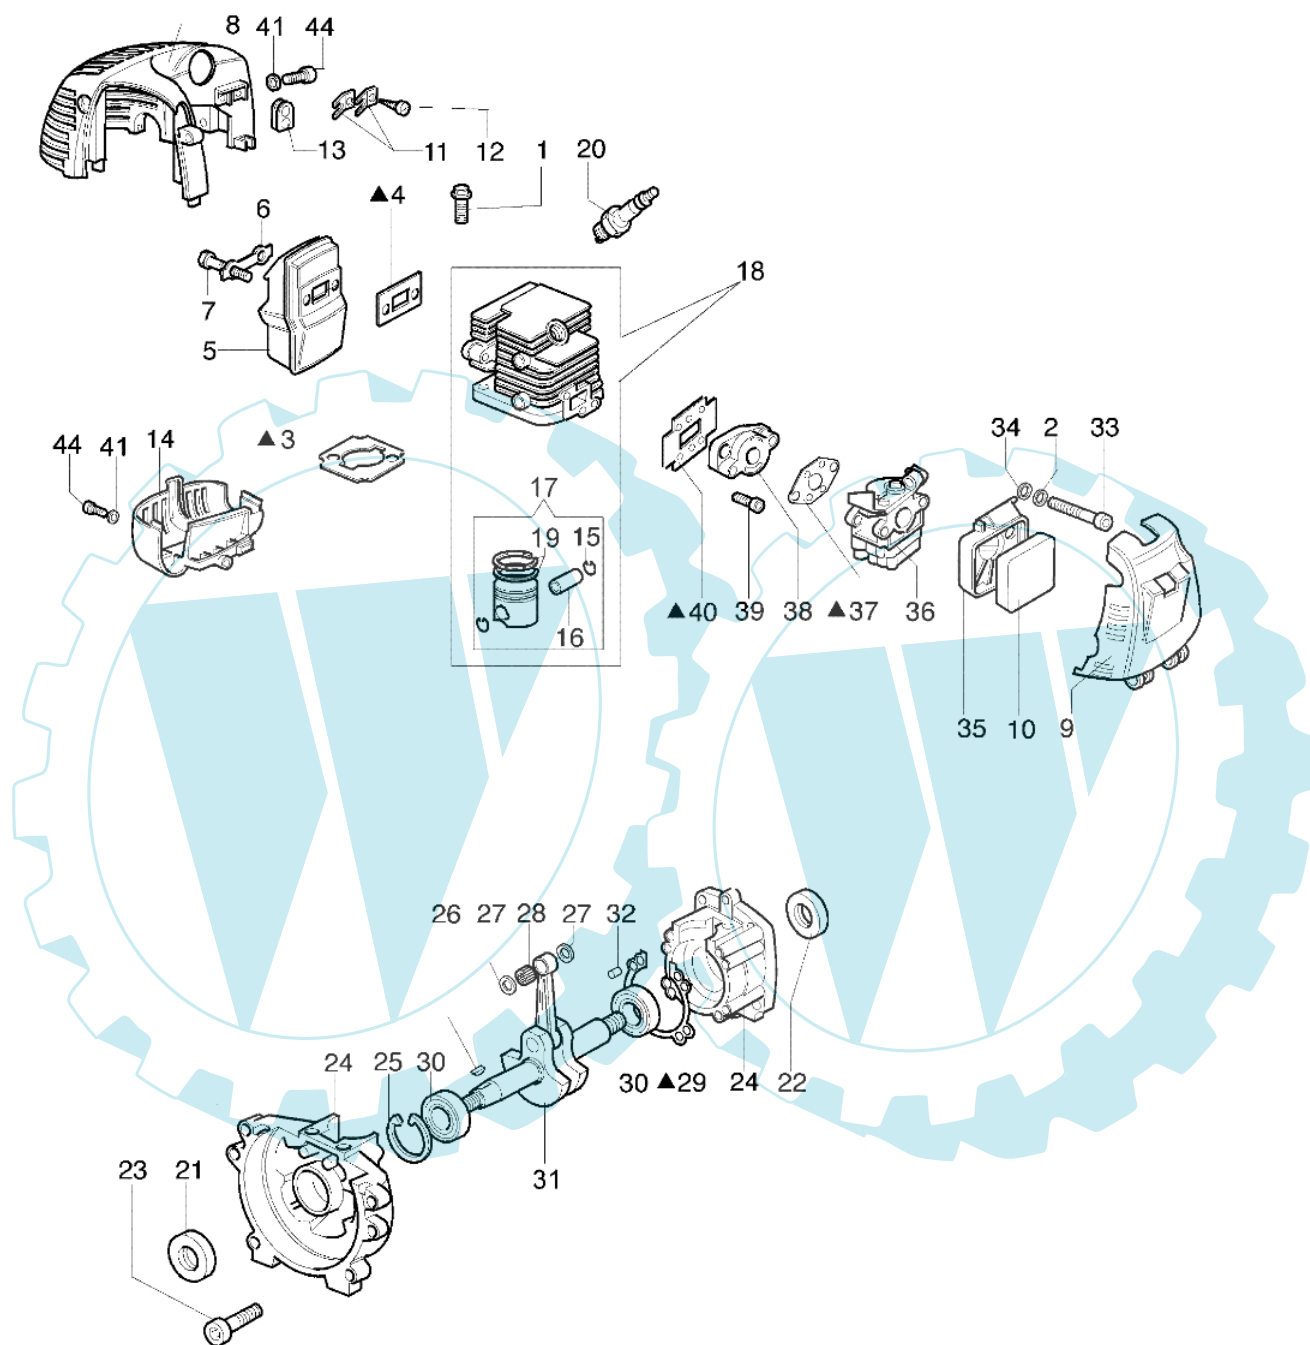

OS 250 L - Motor

42 Kit guarnizioni
Gasket set
▲ Jeu joints
Juego juntas
Dichtungenkit

43 Kit etichette
Labels set
Jeu etiquette
Juego etiquetas
Etikettenkit

Bild Nr.	Anz.	Teilenummer	Beschreibung	Technische Nachricht
1	2	61070060	Schraube	
2	2	3833073	Scheibe	
3	1	61070059	Dichtung	
4	1	61070033	Dichtung	
5	1	58040140	Auspuff	
6	1	61070055	Blech	
7	2	3806027	Schraube	
8	1	61100001	Deckel	
9	1	61100003	Deckel	
10	1	61070005	Luft filter	
11	2	4191069B	Keil	
12	2	3960030	Schraube	
13	1	072700036A	Buchse	
14	1	61100006	Deckel	
15	2	61070067	Ring	
16	1	61070066	Kolben ring	
17	1	61070107	Kolben komplet Ø34	
18	1	61070072A	Zylinder kpl.	
19	2	61070065R	Kolbenring	
20	1	3055104R	Zündkerze	
21	1	61070075	Kobelring	
22	1	61070074	Kobelring	
23	4	61070063	Schraube	
24	1	61070061R	Motorgehäuse	
25	1	3025019	Ring	
26	1	61070070	Keil	
27	2	61070068	Scheibe	
28	1	61070076	Lager	
29	1	61070062	Dichtung	
30	2	3034010	Lager	
31	1	61070069	Kurbelwelle	
32	3	61070073	Stift	
33	1	61052009B	Schraube	
34	2	61040020	Buchse	
35	1	61070003E	Filterhalter	
36	1	2318900R	Vergaser WYJ-227A	
37	1	4161438	Dichtung	
38	1	61070004	Flansch	
39	2	3801047	Schraube	
40	1	61070007	Dichtung	
41	2	3916004	Scheibe	
42	1	61130060	Dichtungssatz	
43	1	61102051	Etichettenkit	
44	2	3801002	Schraube