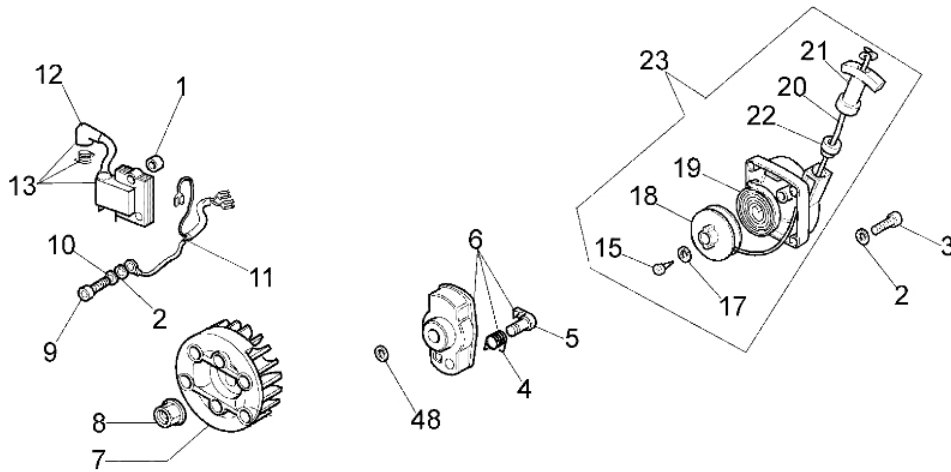

OS 250 L - Starter kpl. und tank

Bild Nr.	Anz.	Teilenummer	Beschreibung	Technische Nachricht
1	2	50070148	Distanzstück	
2	4	3916004	Scheibe	
3	4	3801010R	Schraube	
4	1	61070039	Feder	
5	1	61070038	Klinke	
6	1	61070053	Mitnehmer	
7	1	61070017AR	Schwungrad	
8	1	3980012	Mutter	
9	2	006000085	Schraube	
10	2	3819005	Scheibe	
11	2	61070012	Kabel	
12	1	094600097A	Zündkerzenstecker	
13	1	56510066R	Zündspule	
14	1	61100005	Schieneffuss	
15	3	3801013	Schraube	
16	1	4100415	Rohr	
17	1	094600451	Scheibe	
18	1	61070035AR	Seilrolle	
19	1	61070036R	Feder	
20	1	61070019AR	Starterseil	
21	1	093500397	Starter griff	
22	1	072700089	Buchse	
23	1	61102006BR	Starter komplet	
24	7	3918005	Scheibe	
25	3	3819006	Scheibe	
26	1	4161211	Buchse	
27	1	4098377	Schelle	
28	1	61070011A	Ventiltank	
29	2	61070078	Rohr	
30	1	094600450R	Filter	
31	1	61070006	Dichtung	
32	1	61070079R	Tankdeckel	
33	1	61100036	Tank	
34	1	3801013	Schraube	
35	1	61010021	Ziegel	
36	1	61010020	Ziegel	
37	2	3914003	Mutter	
38	2	3801016	Schraube	
39	1	4161428	Kappe	
40	1	4161364	Buchse	
41	1	3024012	Ring	
42	4	3960064	Schraube	
43	1	61100008A	Gehäuse	
44	1	61070022A	Kettenrad	
45	1	61170137A	Stift und scheibe	
46	1	61070090	Feder	
47	1	61070091R	Kupplung	
48	1	094500229	Scheibe	
49	3	3960067	Schraube	
50	1	3801011	Schraube	
51	1	61040056	Feder	
52	1	61040049	Gashebel	
53	1	61010019	Schelle	
54	1	3960061	Schraube	
55	1	61040054	Blech	
56	1	4160463R	Keilriemen	
57	1	61040052	Klinke	
58	1	61040057	Feder	
59	1	61040050A	Hebel	
60	1	61040053	Blech	
61	1	61040051	Kombischieber	
62	1	61070080	Gaskabel	
63	1	61070081	Kabel	
64	1	61012006A	Handgriff	
65	1	4161433B	Schelle kpl.	