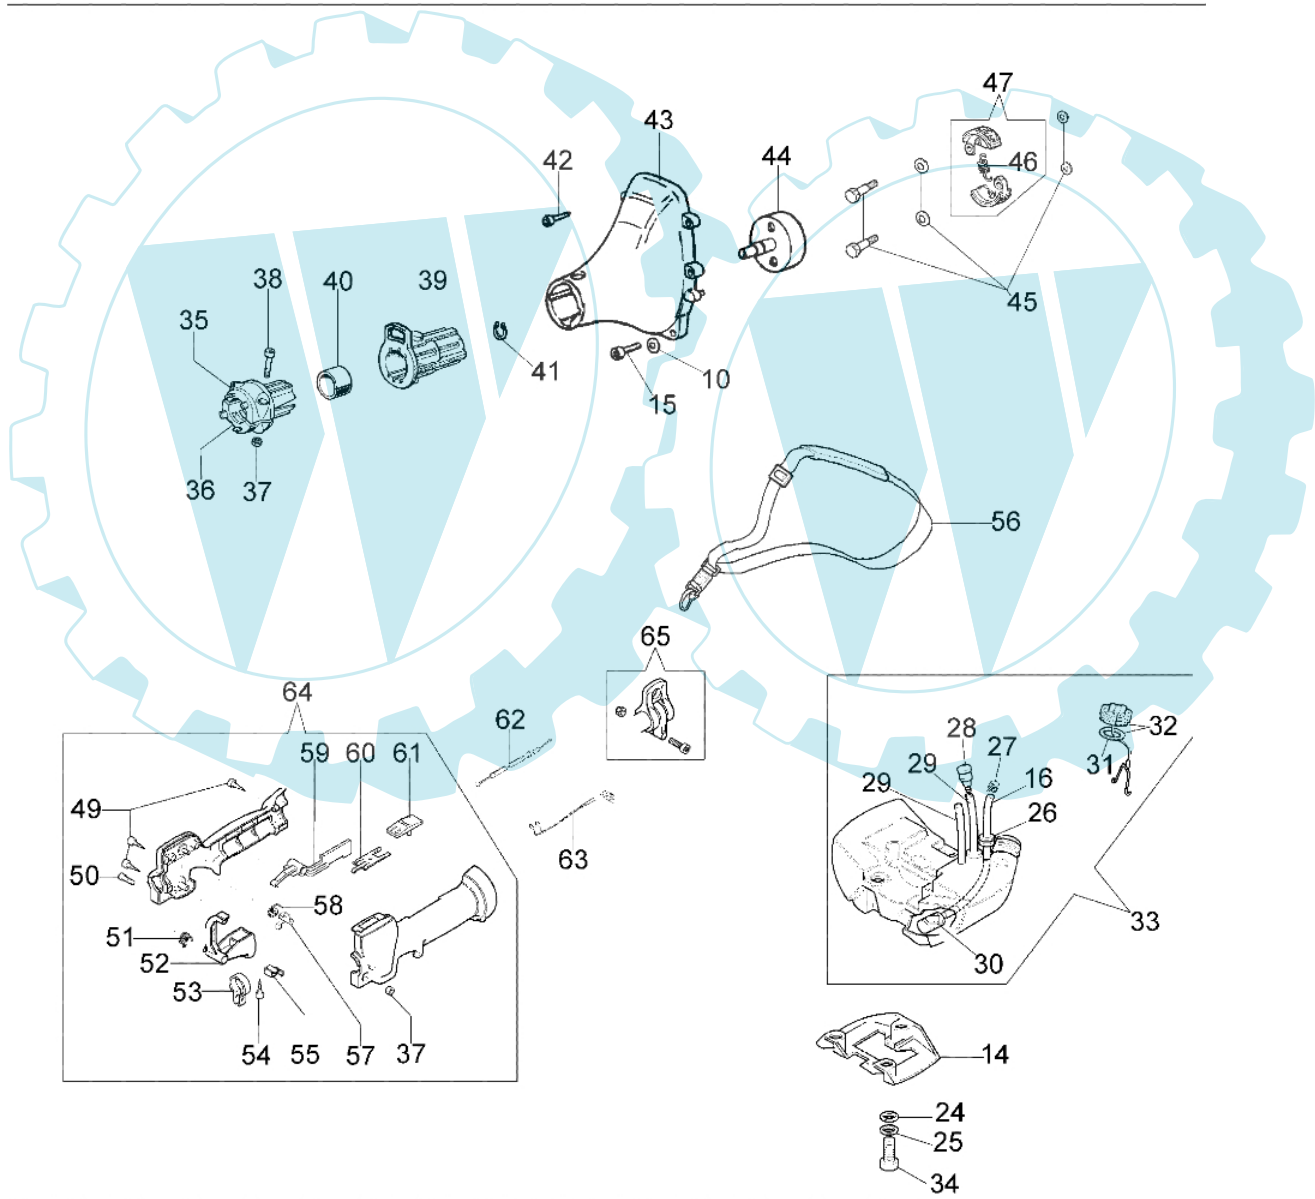

OS 250 L - Starter kpl. und tank

Bild Nr.	Anz.	Teilenummer	Beschreibung	Technische Nachricht
1	2	50070148	Distanzstück	
2	4	3916004	Scheibe	
3	4	3801010R	Schraube	
4	1	61070039	Feder	
5	1	61070038	Klinke	
6	1	61070053	Mitnehmer	
7	1	61070017AR	Schwungrad	
8	1	3980012	Mutter	
9	2	006000085	Schraube	
10	2	3819005	Scheibe	
11	2	61070012	Kabel	
12	1	094600097A	Zündkerzenstecker	
13	1	56510066R	Zündspule	
14	1	61100005	Schieneffuss	
15	3	3801013	Schraube	
16	1	4100415	Rohr	
17	1	094600451	Scheibe	
18	1	61070035AR	Seilrolle	
19	1	61070036R	Feder	
20	1	61070019AR	Starterseil	
21	1	093500397	Starter griff	
22	1	072700089	Buchse	
23	1	61102006BR	Starter komplet	
24	7	3918005	Scheibe	
25	3	3819006	Scheibe	
26	1	4161211	Buchse	
27	1	4098377	Schelle	
28	1	61070011A	Ventiltank	
29	2	61070078	Rohr	
30	1	094600450R	Filter	
31	1	61070006	Dichtung	
32	1	61070079R	Tankdeckel	
33	1	61100036	Tank	
34	1	3801013	Schraube	
35	1	61010021	Ziegel	
36	1	61010020	Ziegel	
37	2	3914003	Mutter	
38	2	3801016	Schraube	
39	1	4161428	Kappe	
40	1	4161364	Buchse	
41	1	3024012	Ring	
42	4	3960064	Schraube	
43	1	61100008A	Gehäuse	
44	1	61070022A	Kettenrad	
45	1	61170137A	Stift und scheibe	
46	1	61070090	Feder	
47	1	61070091R	Kupplung	
48	1	094500229	Scheibe	
49	3	3960067	Schraube	
50	1	3801011	Schraube	
51	1	61040056	Feder	
52	1	61040049	Gashebel	
53	1	61010019	Schelle	
54	1	3960061	Schraube	
55	1	61040054	Blech	
56	1	4160463R	Keilriemen	
57	1	61040052	Klinke	
58	1	61040057	Feder	
59	1	61040050A	Hebel	
60	1	61040053	Blech	
61	1	61040051	Kombischieber	
62	1	61070080	Gaskabel	
63	1	61070081	Kabel	
64	1	61012006A	Handgriff	
65	1	4161433B	Schelle kpl.	