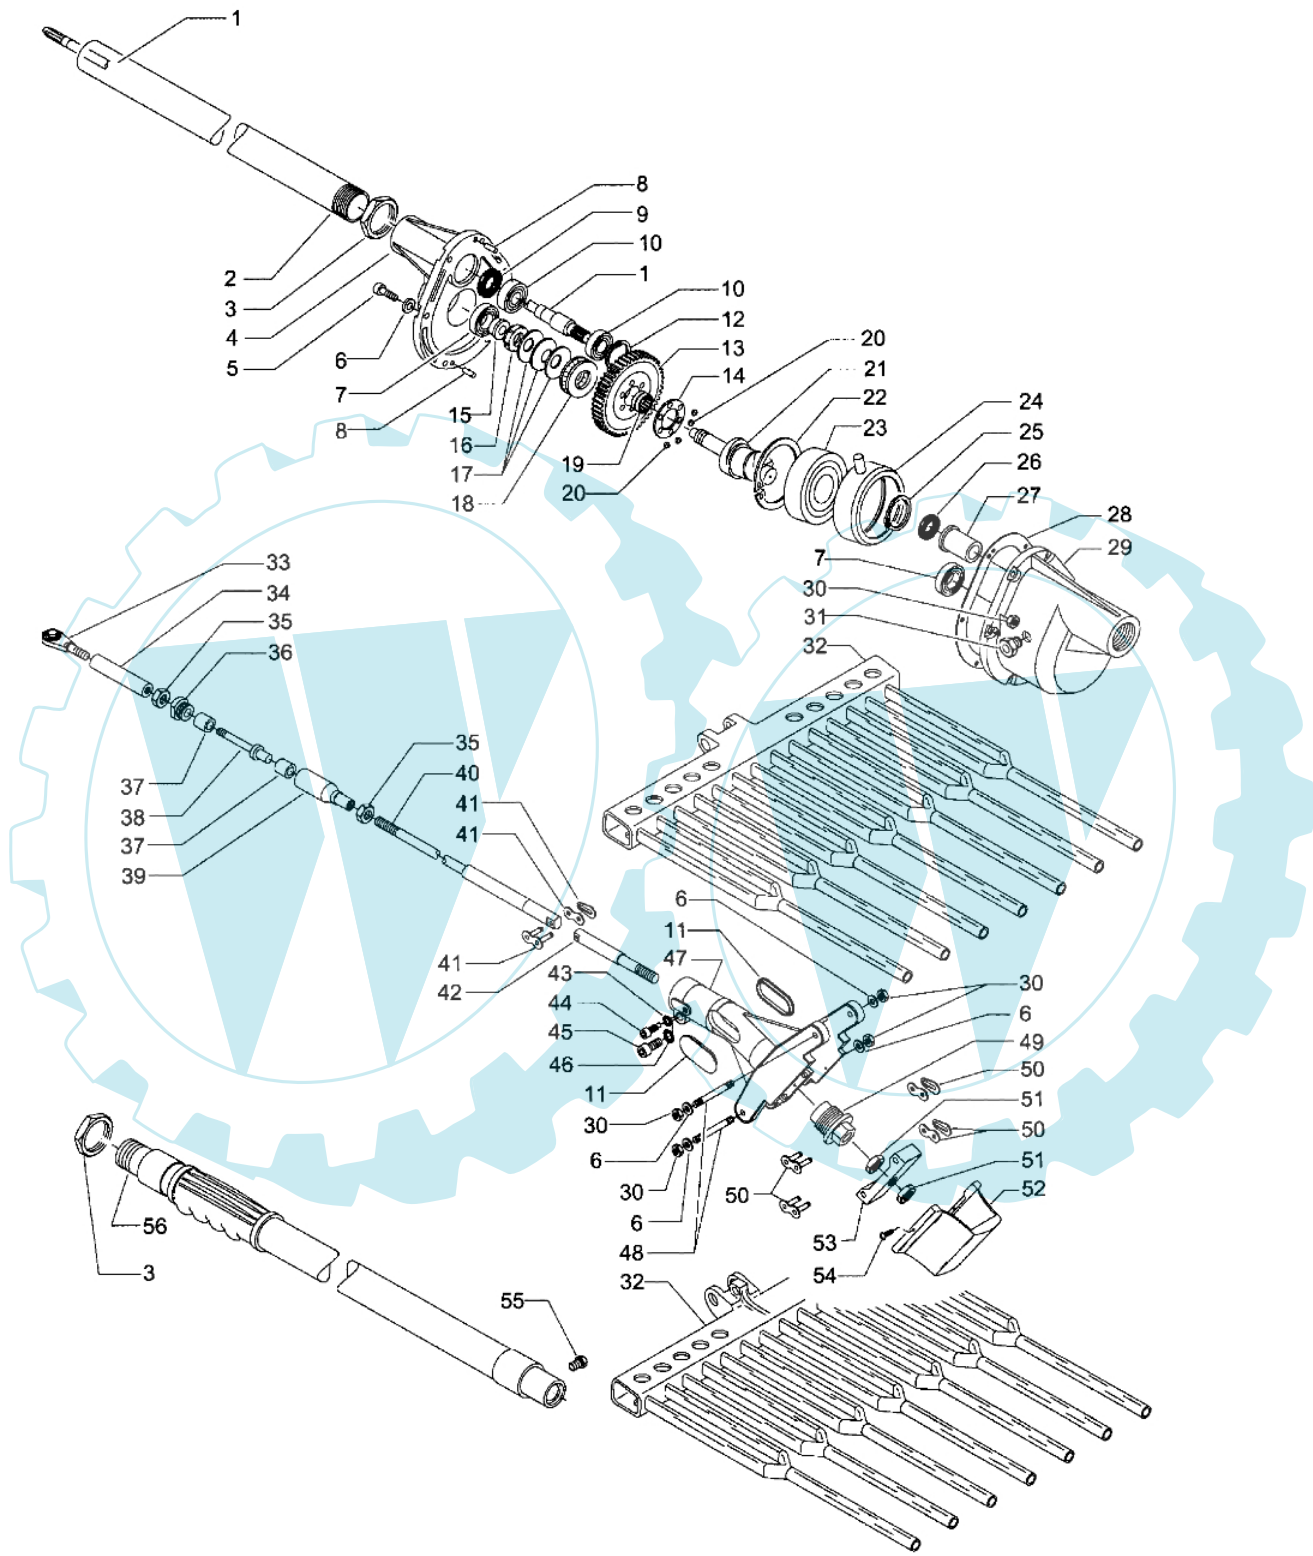

OS 250 L - Getriebe

Bild Nr.	Anz.	Teilenummer	Beschreibung	Technische Nachricht
1	1	CS61890001	Flexibel welle	
2	1	CS01400154	Rohr	BT6-062-04/07
3	2	CS01610111	Mutter	
4	1	CS01830156	Deckel	
5	10	CS01060273	Schraube	
6	10	CS01010102	Scheibe	
7	2	CS01270138	Lager	
8	2	CS01590122	Stift	
9	1	CS01230224	Kobelring	
10	2	CS01270107	Lager	
11	2	CS01830127	Deckel	
12	1	CS01260145	Ring	
13	1	CS01970112	Ritzel	
14	1	CS01270136	Support	
15	1	CS01340261	Buchse	
16	1	CS01610105	Mutter	
17	3	CS01640203	Scheibe	
18	1	CS01270140	Lager	
19	1	CS01270141	Lager	
20	6	CS01910116	Kugel	
21	1	CS01290159	Welle	
22	1	CS01260144	Seegerring	
23	1	CS01270139	Lager	
24	1	CS01080183	Gehäuse	
25	1	CS01260142	Seegerring	
26	1	CS01230226	Dichtung	
27	1	CS01340265	Buchse	
28	1	CS01230229	Dichtung	
29	1	CS01710285	Gehäuse	
30	10	CS01000101	Mutter	
31	1	CS01330172	Warnlicht	
32	2	CS01930121	Rechen	
33	1	CS01270137	Gelenk	
34	1	CS01250202	Stift	
35	2	CS01000130	Mutter	
36	1	CS01000148	Mutter	
37	2	CS01730109	Stossdampfer	
38	1	CS01690136	Stossel	
39	1	CS01600148	Verbindung	
40	1	CS61030002	Spannstange	
41	1	CS01820105	Glied	
42	1	CS01650186	Stange	
43	1	CS01010125	Scheibe	
44	1	CS01060330	Schraube	
45	1	CS01060329	Schraube	
46	1	CS01010212	Scheibe	
47	1	CS01660135	Gehäuse	
48	2	CS01060311	Schraube	
49	1	CS01340278	Buchse	
50	2	CS01820103	Glied	
51	2	CS01000139	Mutter	
52	1	CS01320215	Schultz	
53	1	CS02140102	Schalter	
54	2	CS01060210	Schraube	
55	1	CS01990100	Fettnippel	
56	1	CS61650032	Stange mt. 2