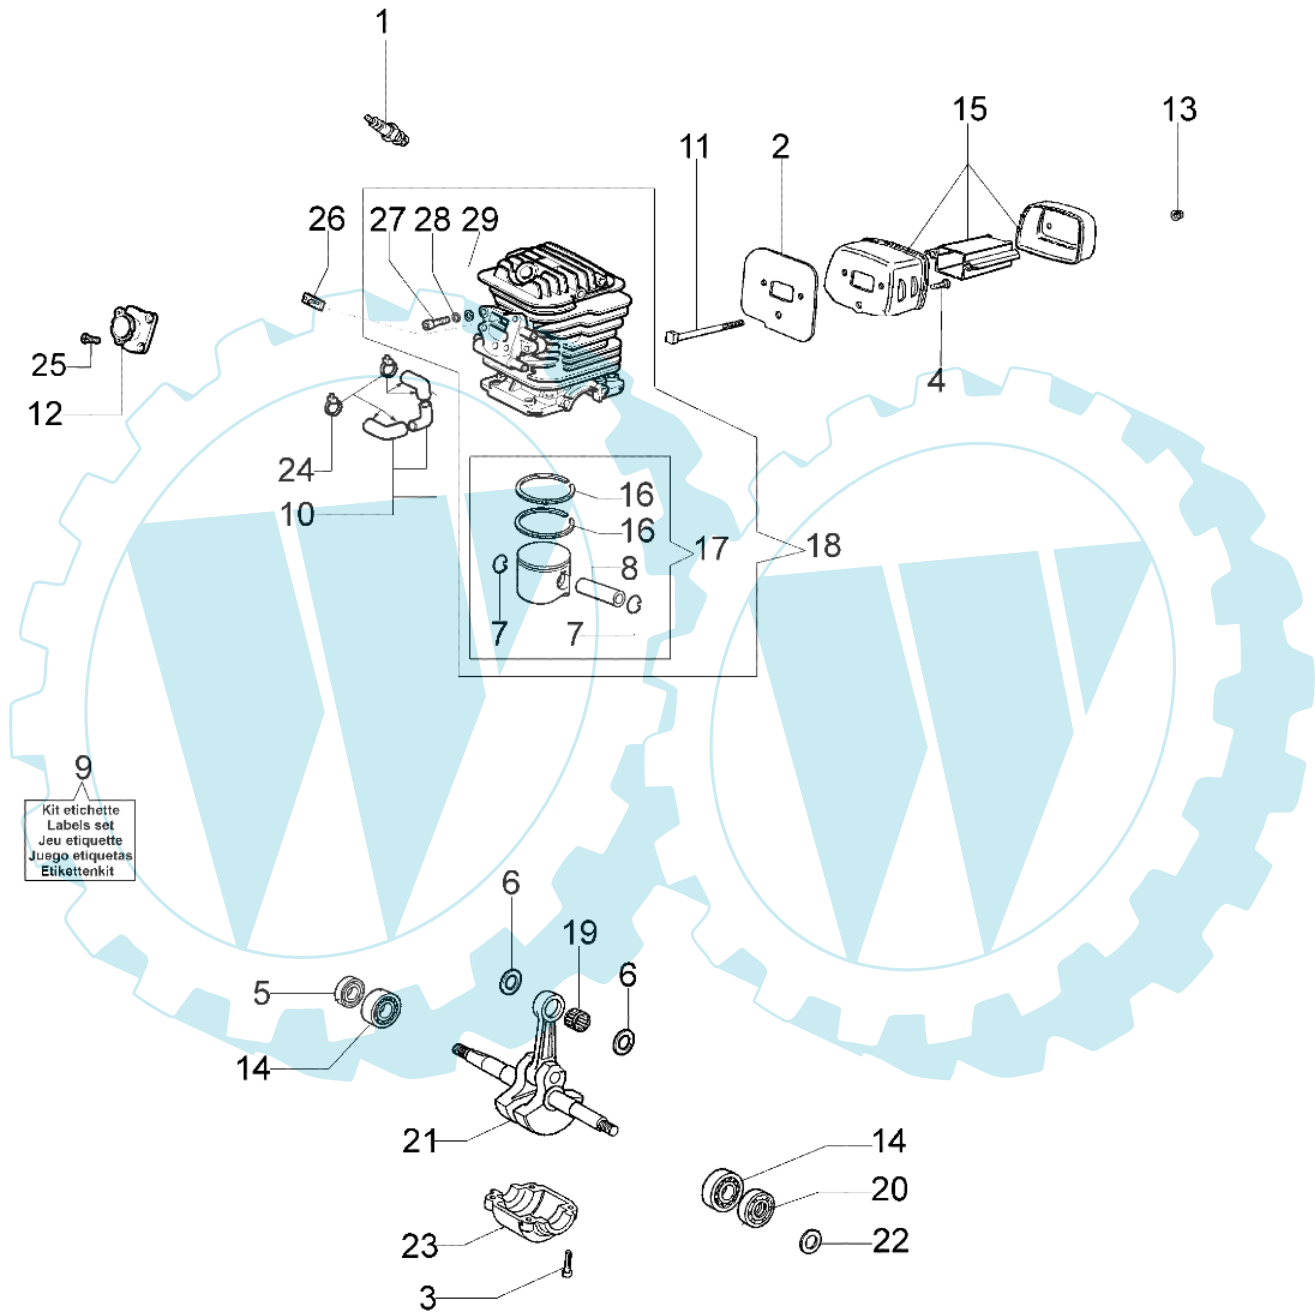

GS 940 - Motor

Bild Nr.	Anz.	Teilenummer	Beschreibung	Technische Nachricht
1	1	3055113	Zündkerze	
2	1	50060077	Dichtung	
3	4	3801047	Schraube	
4	2	3960073	Schraube	
5	1	3050022R	Minuterling	
6	2	50110043	Scheibe	
7	2	004900061	Ring	
8	1	50110047R	Kolbenbolzen	
9	1	50120064	Etichettenkit	
10	1	50110073	Schlauch kpl.	
11	2	50050032	Schraube	
12	1	50110038	Kollektor	
13	2	3933100R	Mutter	
14	2	094000006	Lager	
15	1	50050027A	Auspuff	
16	2	004000015R	Kolbenring	
17	1	50120034	Kolben komplet Ø40	
18	1	50120035	Zylinder kpl. d40	
19	1	50110044	Lager	
20	1	3050024	Kobelring	
21	1	50110045R	Kurbelwelle	
22	1	004400285	Scheibe	
23	1	50050016R	Deckel	
24	4	3059017	Schelle	
25	3	3933061	Schraube	
26	1	50112005	Ventil	
27	3	006000024	Schraube	
28	2	006000315	Scheibe	
29	2	3916004	Scheibe