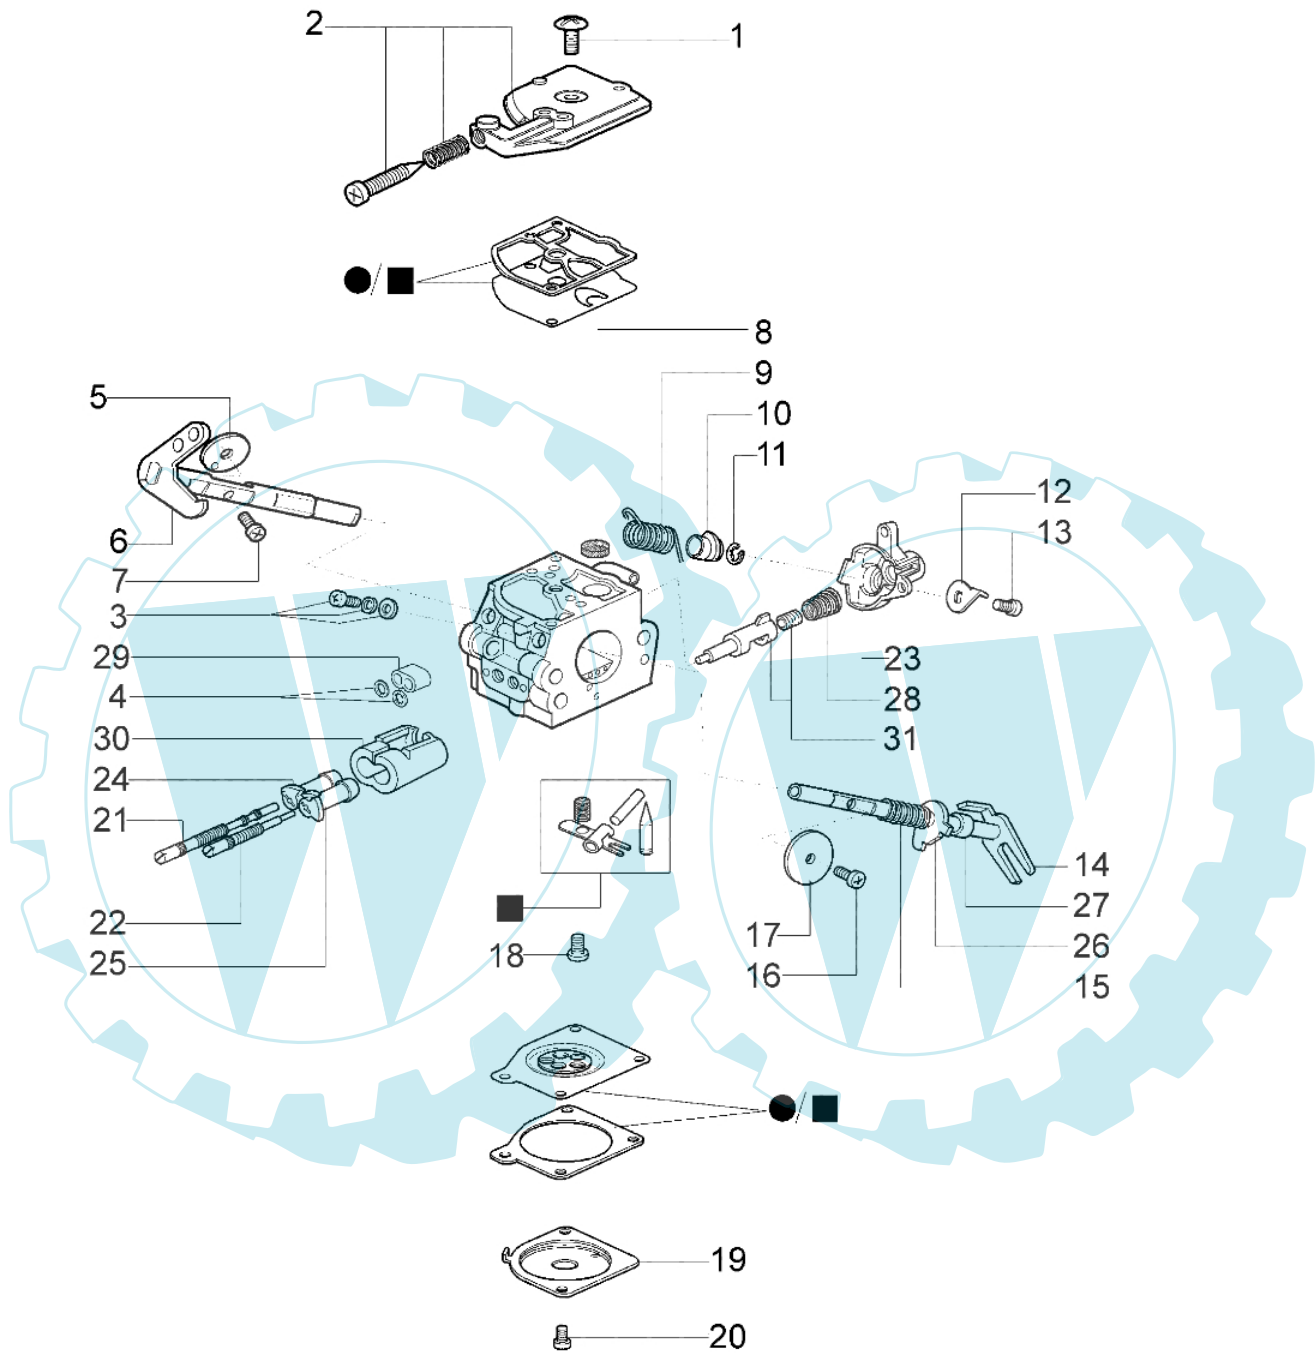

GS 940 - Vergaser

Zama G1L-E1

Compl. p.n. 2320005AR

● 32 Kit membrane e Guarnizioni
Gasket and Diaphragm set

■ 33 Kit riparazione
Repair kit

Bild Nr.	Anz.	Teilenummer	Beschreibung	Technische Nachricht
1	1	093500574	Schraube	
2	1	2320011	Deckel	
3	1	2320022	Schraube	
4	2	2320031	Scheibe	
5	1	2318913	Klappe	
6	1	2320008	Welle	
7	1	2318388	Schraube	
8	1	2318933	Filter	
9	1	2320032	Feder	
10	1	2320034	Hebel	
11	1	2320018	Ring	
12	1	2320012	Hebel	
13	1	004900196	Schraube	
14	1	2320019	Welle	
15	1	2320033	Feder	
16	1	2320014	Schraube	
17	1	2320013	Klappe	
18	1	2320009	Schraube	
19	1	2318880	Deckel	
20	2	2318522	Schraube	
21	1	2320006	Schraube L	
22	1	2320027	Schraube H	
23	1	2320015	Federdeckel	
24	1	2320029	Kappe l	
25	1	2320030	Kappe h	
26	1	2320021	Hebel	
27	1	2320020	Distanzstück	
28	1	2320017	Feder	
29	1	2320035	Support	
30	1	2320028	Support	
31	1	2320007	Stossel	
32	1	2320036	Dichtungkit	
33	1	2320037	Reparatur-satz