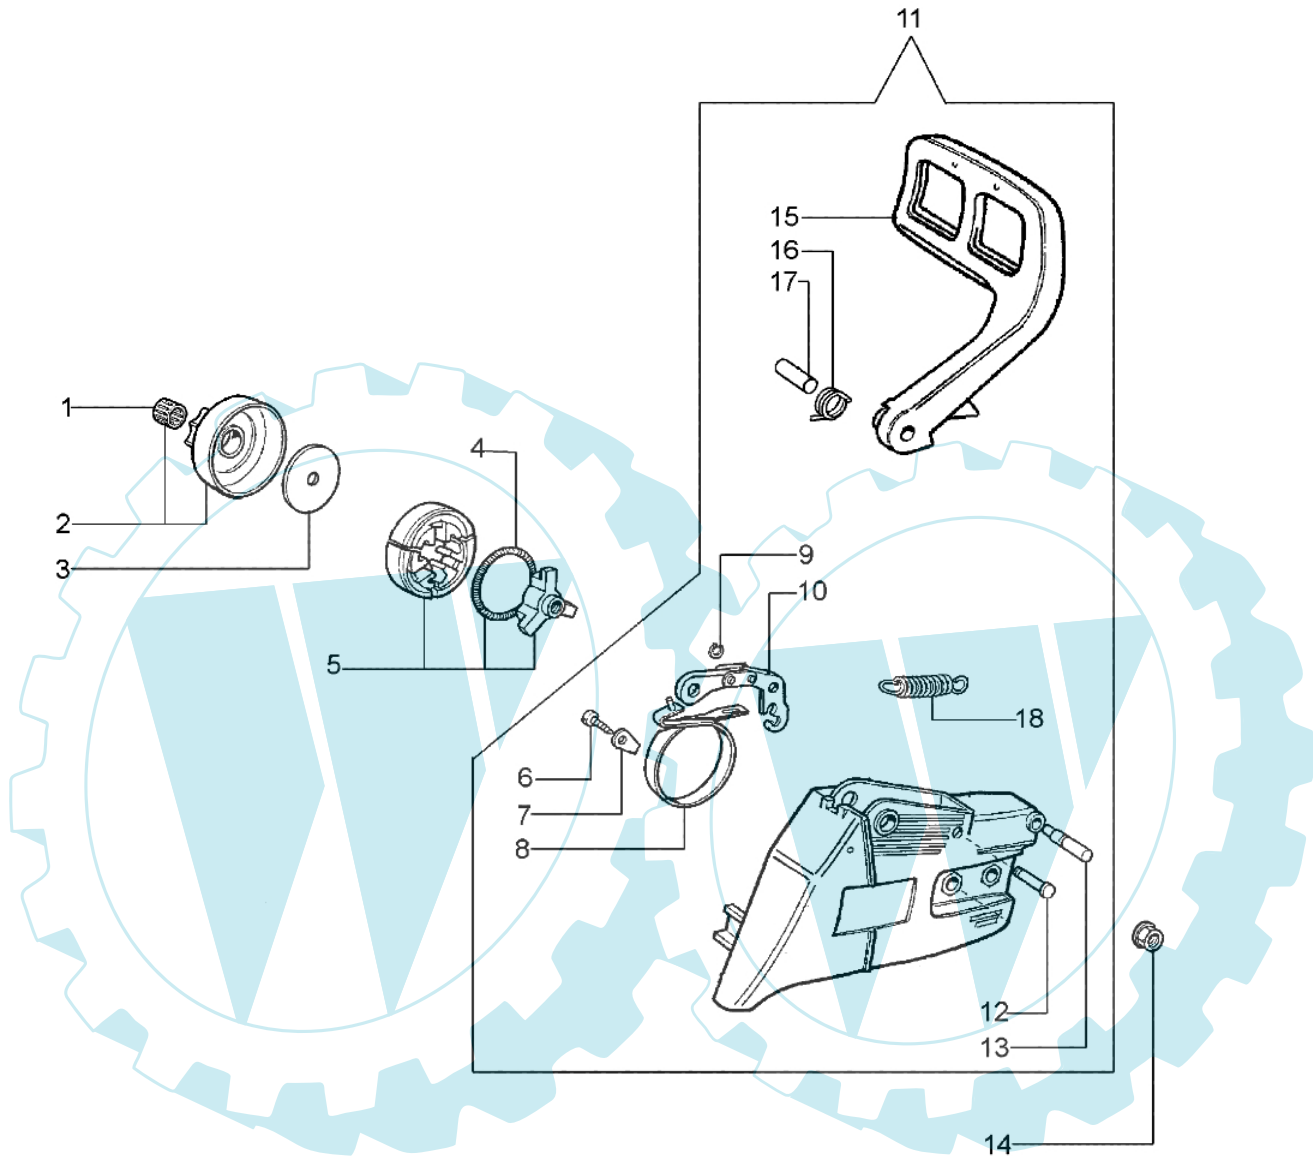

GS 940 - Starter kpl.

Bild Nr.	Anz.	Teilenummer	Beschreibung	Technische Nachricht
1	1	097000064A	Starter griff	
2	1	50070123R	Starterseil	
3	1	50050126	Kerzenstecker	
4	1	50050073R	Startfeder	
5	1	50050017AR	Seilrolle	
6	1	094500034R	Scheibe	
7	1	50110040R	Schwungrad	
8	5	3960057R	Schraube	
9	1	50110086	Starter komplet	
10	1	3960082B	Schraube	
11	2	006000315	Scheibe	
12	2	3916004	Scheibe	
13	1	50050081	Kabel	
14	1	50072029	Sperrklinke	
15	1	50050261	Mutter	BT4-122-01/07
16	1	3833080	Scheibe	
17	1	005000361	Scheibe	
18	1	50050120	Blech	
19	1	50050124	Distanzstück	
20	1	50060071R	Zündspule	
21	1	50050127	Feder	
22	2	006000024	Schraube	
23	1	005000347A	Buchse	

GS 940 - Kettenraddeckel

Bild Nr.	Anz.	Teilenummer	Beschreibung	Technische Nachricht
1	1	50030372	Lager	
2	1	50050136	Kettenrad 3/8	
3	1	004000352	Scheibe	
4	1	094500029	Feder	
5	1	094000129AR	Kupplung	
6	1	3960070	Schraube	
7	1	50050125	Blech	
8	1	50050039	Bremsband	
9	1	3026003	Ring	
10	1	097000146	Hebel	
11	1	50052002A	Kettenradschutz	
12	1	097000106	Stift	
13	1	50050064	Stift	
14	2	50010148R	Mutter	
15	1	50050040	Schultz	
16	1	50010088A	Feder	
17	1	50050066	Stift	
18	1	095000219	Feder	

GS 940 - Handgriff

Bild Nr.	Anz.	Teilenummer	Beschreibung	Technische Nachricht
1	3	097000061A	Schraube	
2	3	50050047	Feder	
3	1	50052044	Kit starter	
4	1	50050214	Deckel	
5	1	097000028	Feder	
6	1	50050123R	Band	
7	1	50120029R	Benzin tank	
8	2	50052005R	Tankdeckel	
9	2	3960073	Schraube	
10	2	3049025	O-ring	
11	1	094600450R	Filter	
12	4	094600041R	Schraube	
13	1	3960057R	Schraube	
14	1	50050070A	Rohr	
15	1	50050046AR	Hebel	
16	2	50010061R	Stosshaempfer	
17	1	3918010	Kugelscheibe	
18	1	50050072	Stopfen	
19	1	094500575	Feder	
20	1	094500577A	Ventil	
21	1	50050071	Ventiltank	
22	3	50050182R	Halter	
23	1	50070197A	Knopf	
24	1	50050044A	Gas hebel	
25	2	3059017	Schelle	
26	1	50050119	Blech	