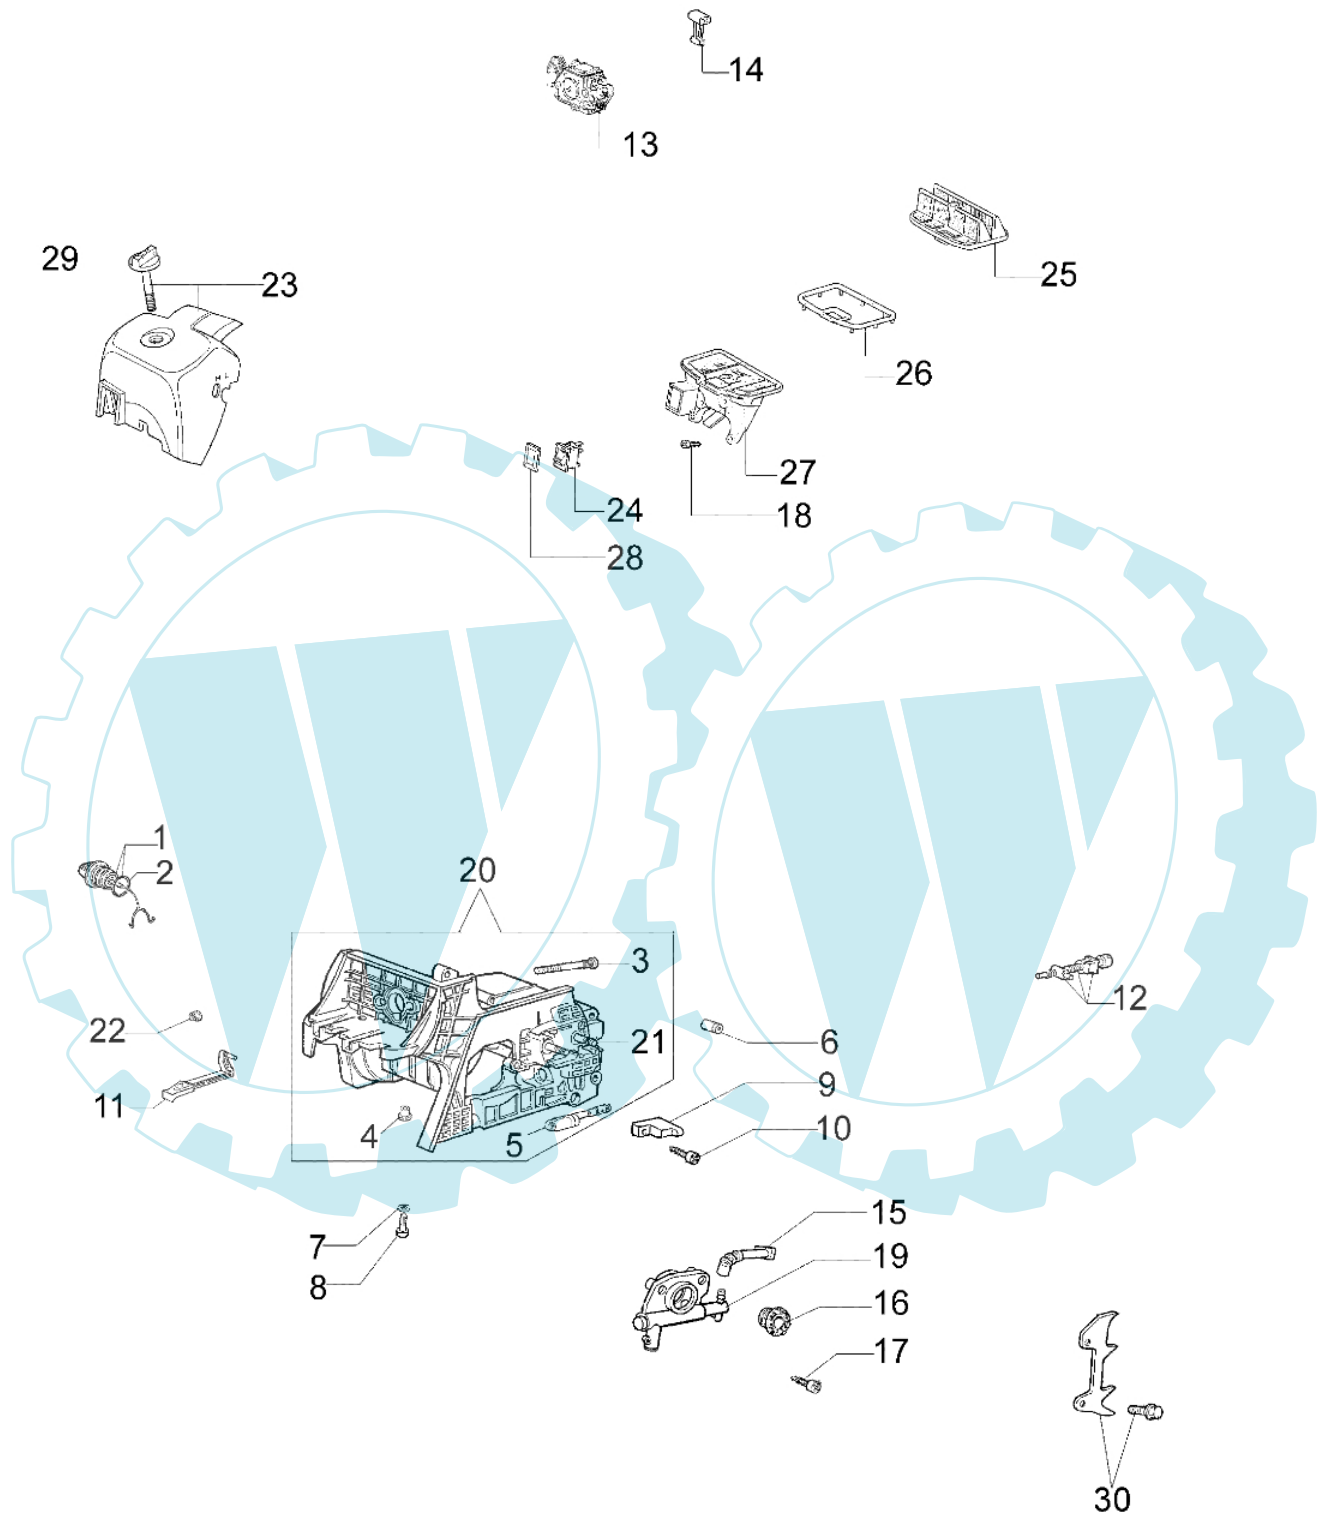

GS 940 - Motorgehäuse und luftfilter

Bild Nr.	Anz.	Teilenummer	Beschreibung	Technische Nachricht
1	1	50052005R	Tankdeckel	
2	1	3049025	O-ring	
3	2	50070067A	Spannstange	
4	4	50050067	Distanzstück	
5	1	50052006A	Oelfilter	
6	1	097000229R	Entlueftungsventi	
7	4	3833073	Scheibe	
8	4	3860096	Schraube	
9	1	094600369R	Schultz	
10	1	094600041R	Schraube	
11	1	50050269B	Starterhebel	
12	1	50050133	Kettespannschr.	
13	1	2320005AR	Vergaser G1L-E11A	
14	1	50070197A	Knopf	
15	1	50050049R	Rohr	
16	1	50050025	Schnecke 3/8	
17	3	3960074	Schraube	
18	2	3960057R	Schraube	
19	1	50050020R	Oelpumpe	
20	1	50110056R	Kurbelgehäuse	
21	2	50050052	Stiftschraube	
22	1	3933100R	Mutter	
23	1	50110069	Deckel	
24	1	2317021R	Schalter	
25	1	50110005R	Luft filter	BT1-021-05/08
26	1	50050056BR	Dichtung	
27	1	50110004	Filterhalter	
28	1	2317013	Schultz	
29	1	50110007R	Knopf	
30	1	50062023	Anschlag	

GS 940 - Kettenraddeckel

Bild Nr.	Anz.	Teilenummer	Beschreibung	Technische Nachricht
1	1	50030372	Lager	
2	1	50050136	Kettenrad 3/8	
3	1	004000352	Scheibe	
4	1	094500029	Feder	
5	1	094000129AR	Kupplung	
6	1	3960070	Schraube	
7	1	50050125	Blech	
8	1	50050039	Bremsband	
9	1	3026003	Ring	
10	1	097000146	Hebel	
11	1	50052002A	Kettenradschutz	
12	1	097000106	Stift	
13	1	50050064	Stift	
14	2	50010148R	Mutter	
15	1	50050040	Schultz	
16	1	50010088A	Feder	
17	1	50050066	Stift	
18	1	095000219	Feder	