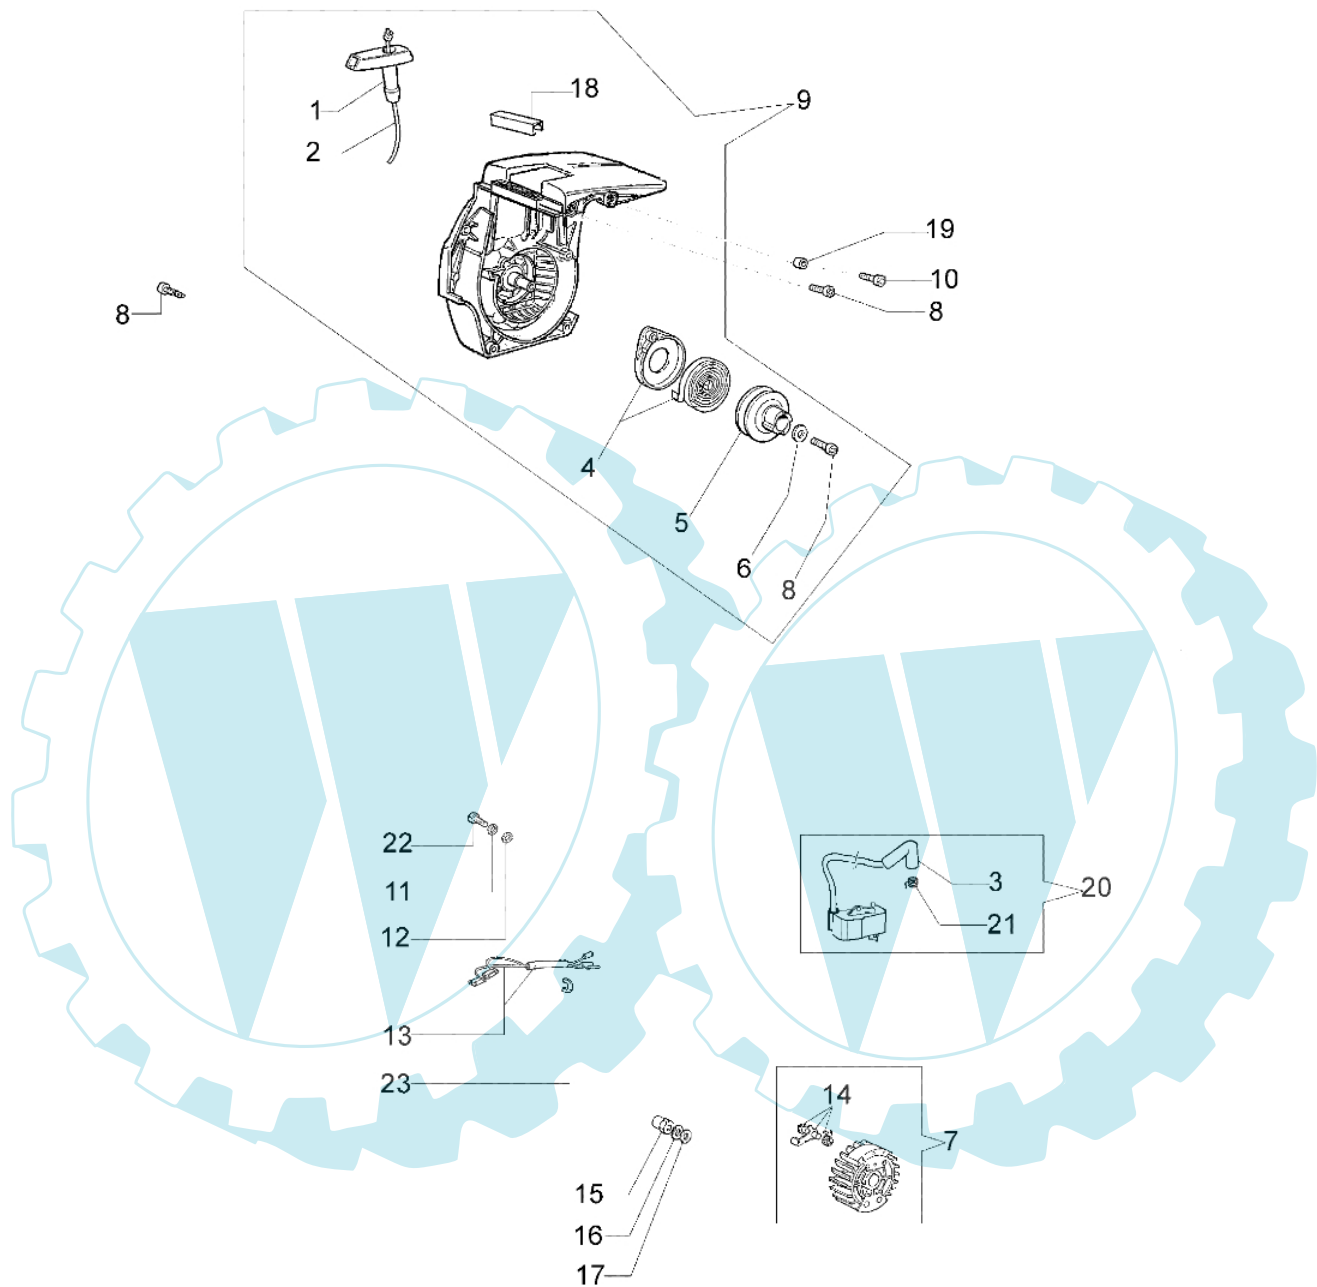

GS 940 - Starter kpl.

Bild Nr.	Anz.	Teilenummer	Beschreibung	Technische Nachricht
1	1	097000064A	Starter griff	
2	1	50070123R	Starterseil	
3	1	50050126	Kerzenstecker	
4	1	50050073R	Startfeder	
5	1	50050017AR	Seilrolle	
6	1	094500034R	Scheibe	
7	1	50110040R	Schwungrad	
8	5	3960057R	Schraube	
9	1	50110086	Starter komplet	
10	1	3960082B	Schraube	
11	2	006000315	Scheibe	
12	2	3916004	Scheibe	
13	1	50050081	Kabel	
14	1	50072029	Sperrklinke	
15	1	50050261	Mutter	BT4-122-01/07
16	1	3833080	Scheibe	
17	1	005000361	Scheibe	
18	1	50050120	Blech	
19	1	50050124	Distanzstück	
20	1	50060071R	Zündspule	
21	1	50050127	Feder	
22	2	006000024	Schraube	
23	1	005000347A	Buchse	

GS 940 - Kettenraddeckel

Bild Nr.	Anz.	Teilenummer	Beschreibung	Technische Nachricht
1	1	50030372	Lager	
2	1	50050136	Kettenrad 3/8	
3	1	004000352	Scheibe	
4	1	094500029	Feder	
5	1	094000129AR	Kupplung	
6	1	3960070	Schraube	
7	1	50050125	Blech	
8	1	50050039	Bremsband	
9	1	3026003	Ring	
10	1	097000146	Hebel	
11	1	50052002A	Kettenradschutz	
12	1	097000106	Stift	
13	1	50050064	Stift	
14	2	50010148R	Mutter	
15	1	50050040	Schultz	
16	1	50010088A	Feder	
17	1	50050066	Stift	
18	1	095000219	Feder	

GS 940 - Handgriff

Bild Nr.	Anz.	Teilenummer	Beschreibung	Technische Nachricht
1	3	097000061A	Schraube	
2	3	50050047	Feder	
3	1	50052044	Kit starter	
4	1	50050214	Deckel	
5	1	097000028	Feder	
6	1	50050123R	Band	
7	1	50120029R	Benzin tank	
8	2	50052005R	Tankdeckel	
9	2	3960073	Schraube	
10	2	3049025	O-ring	
11	1	094600450R	Filter	
12	4	094600041R	Schraube	
13	1	3960057R	Schraube	
14	1	50050070A	Rohr	
15	1	50050046AR	Hebel	
16	2	50010061R	Stosshaempfer	
17	1	3918010	Kugelscheibe	
18	1	50050072	Stopfen	
19	1	094500575	Feder	
20	1	094500577A	Ventil	
21	1	50050071	Ventiltank	
22	3	50050182R	Halter	
23	1	50070197A	Knopf	
24	1	50050044A	Gas hebel	
25	2	3059017	Schelle	
26	1	50050119	Blech	