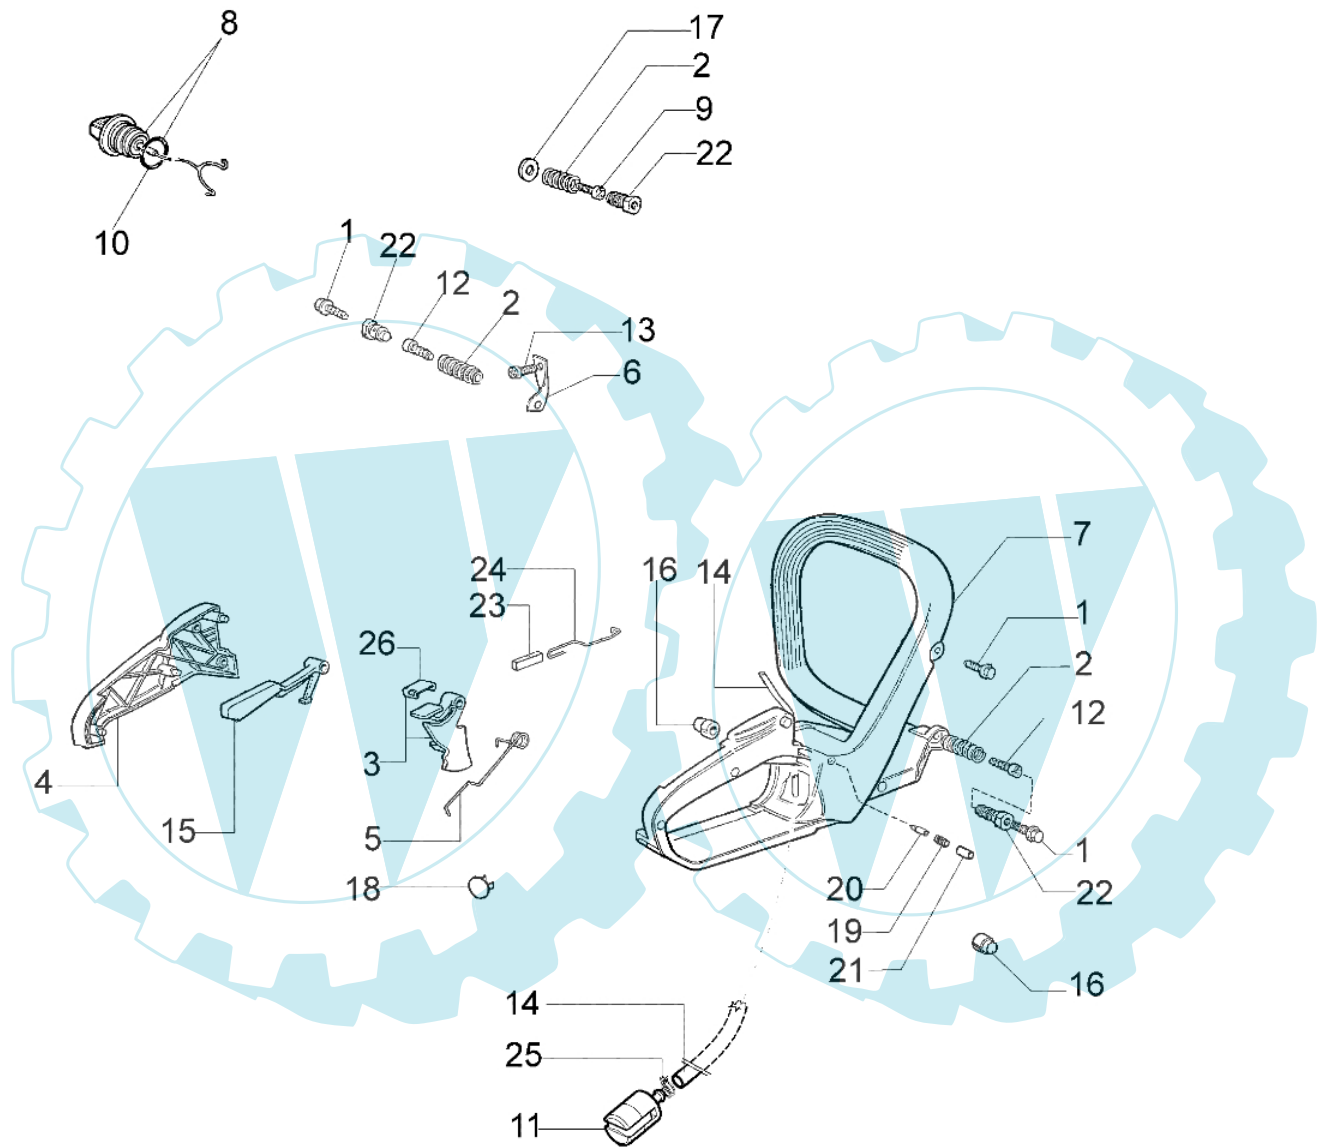

GS 940 - Starter kpl.

Bild Nr.	Anz.	Teilenummer	Beschreibung	Technische Nachricht
1	1	097000064A	Starter griff	
2	1	50070123R	Starterseil	
3	1	50050126	Kerzenstecker	
4	1	50050073R	Startfeder	
5	1	50050017AR	Seilrolle	
6	1	094500034R	Scheibe	
7	1	50110040R	Schwungrad	
8	5	3960057R	Schraube	
9	1	50110086	Starter komplet	
10	1	3960082B	Schraube	
11	2	006000315	Scheibe	
12	2	3916004	Scheibe	
13	1	50050081	Kabel	
14	1	50072029	Sperrklinke	
15	1	50050261	Mutter	BT4-122-01/07
16	1	3833080	Scheibe	
17	1	005000361	Scheibe	
18	1	50050120	Blech	
19	1	50050124	Distanzstück	
20	1	50060071R	Zündspule	
21	1	50050127	Feder	
22	2	006000024	Schraube	
23	1	005000347A	Buchse	

GS 940 - Kettenraddeckel

Bild Nr.	Anz.	Teilenummer	Beschreibung	Technische Nachricht
1	1	50030372	Lager	
2	1	50050136	Kettenrad 3/8	
3	1	004000352	Scheibe	
4	1	094500029	Feder	
5	1	094000129AR	Kupplung	
6	1	3960070	Schraube	
7	1	50050125	Blech	
8	1	50050039	Bremsband	
9	1	3026003	Ring	
10	1	097000146	Hebel	
11	1	50052002A	Kettenradschutz	
12	1	097000106	Stift	
13	1	50050064	Stift	
14	2	50010148R	Mutter	
15	1	50050040	Schultz	
16	1	50010088A	Feder	
17	1	50050066	Stift	
18	1	095000219	Feder	

GS 940 - Handgriff

Bild Nr.	Anz.	Teilenummer	Beschreibung	Technische Nachricht
1	3	097000061A	Schraube	
2	3	50050047	Feder	
3	1	50052044	Kit starter	
4	1	50050214	Deckel	
5	1	097000028	Feder	
6	1	50050123R	Band	
7	1	50120029R	Benzin tank	
8	2	50052005R	Tankdeckel	
9	2	3960073	Schraube	
10	2	3049025	O-ring	
11	1	094600450R	Filter	
12	4	094600041R	Schraube	
13	1	3960057R	Schraube	
14	1	50050070A	Rohr	
15	1	50050046AR	Hebel	
16	2	50010061R	Stosshaempfer	
17	1	3918010	Kugelscheibe	
18	1	50050072	Stopfen	
19	1	094500575	Feder	
20	1	094500577A	Ventil	
21	1	50050071	Ventiltank	
22	3	50050182R	Halter	
23	1	50070197A	Knopf	
24	1	50050044A	Gas hebel	
25	2	3059017	Schelle	
26	1	50050119	Blech	