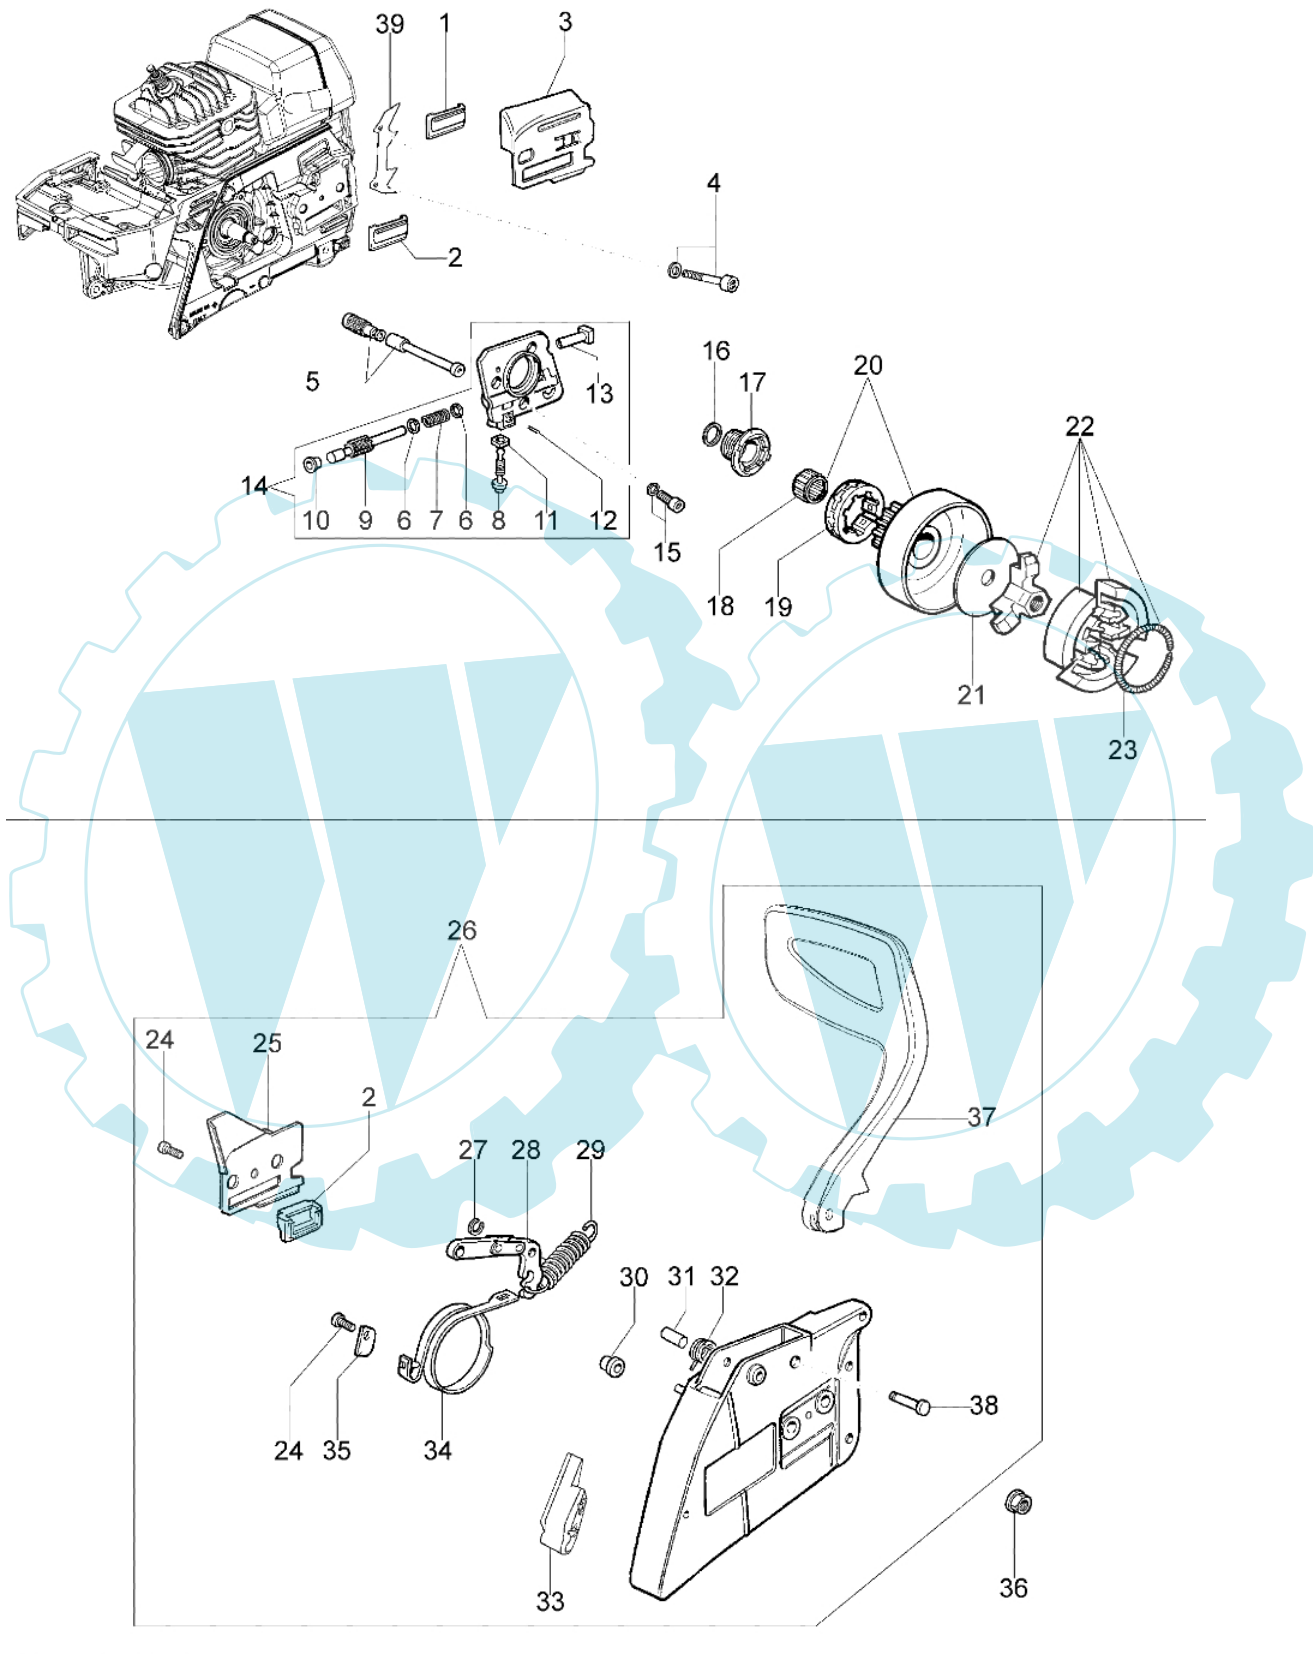

GS 820 - Kupplung-Kettenraddeckel

Bild Nr.	Anz.	Teilenummer	Beschreibung	Technische Nachricht
1	1	097000276	Schultz	
2	2	50070149	Schultz	
3	1	097000277	Blech	
4	2	61052009B	Schraube	
5	1	097000147A	Oelfilter	
6	2	097000070	Scheibe	
7	1	097000071A	Feder	
8	1	097000067	Schraube	
9	1	097000069B	Stossel	
10	1	097000078	Stopfen	
11	1	097000068	Sicherung	
12	1	097000062	Stift	
13	1	097000359	Schlauch	
14	1	097000131B	Oelpumpe	
15	3	005100905	Schraube	
16	1	097000073	Scheibe	
17	1	097000072	Schraube	
18	1	097000011	Lager	
19	1	006100730	Ring	
20	1	097000207	Kettenrad	
21	1	097000097	Scheibe	
22	1	097000132R	Kupplung	
23	1	097000098	Feder	
24	2	3960045	Schraube	
25	1	097000275	Blech	
26	1	50202003R	Kettenradeckel kp	
27	1	3026003	Ring	
28	1	097000146	Hebel	
29	1	099900152A	Feder	
30	1	006000300	Buchse	
31	1	097000107	Stift	
32	1	50010088AR	Feder	
33	1	50200028R	Deflektor	
34	1	097000105	Bremsband	
35	1	50010084	Blech	
36	2	50010148R	Mutter	
37	1	50200042R	Schultz	
38	1	097000106	Stift	
39	1	097000109A	Anschlag	

Walbro WJ-121

compl. p.n. 2318795

Bild Nr.	Anz.	Teilenummer	Beschreibung	Technische Nachricht
1	5	035000162	Schraube	
2	1	097000156	Deckel	
3	1	097000221	Vergaser satz	
4	1	097000220	Reparatur-satz	
5	1	2318797	Welle	
6	1	50050109	Buchse	
7	1	2318798	Hebel	
8	1	2318796	Feder	
9	4	035000161	Schraube	
10	1	2318799	Hebel	
11	1	035000149	Platte	
12	1	003300202	Schraube	
13	1	035000169	Achse	
14	2	50010141	Schraube	
15	1	035000151	Klappe	
16	1	095000164	Kranz	
17	1	2318804	Schraube H	
18	2	2318867	Kappe	
19	1	2318828	Schraube L	
20	1	097000162	Schraube	
21	1	2318763	Feder	
22	1	097000161	Feder	
23	2	097000224	Buchse	
24	1	52010019	Klappe	
25	1	097000154	Welle	
26	1	097000157	Deckel	
27	1	50202031	Etikettensatz	
28	1	094600120A	Werkzeugersatz	