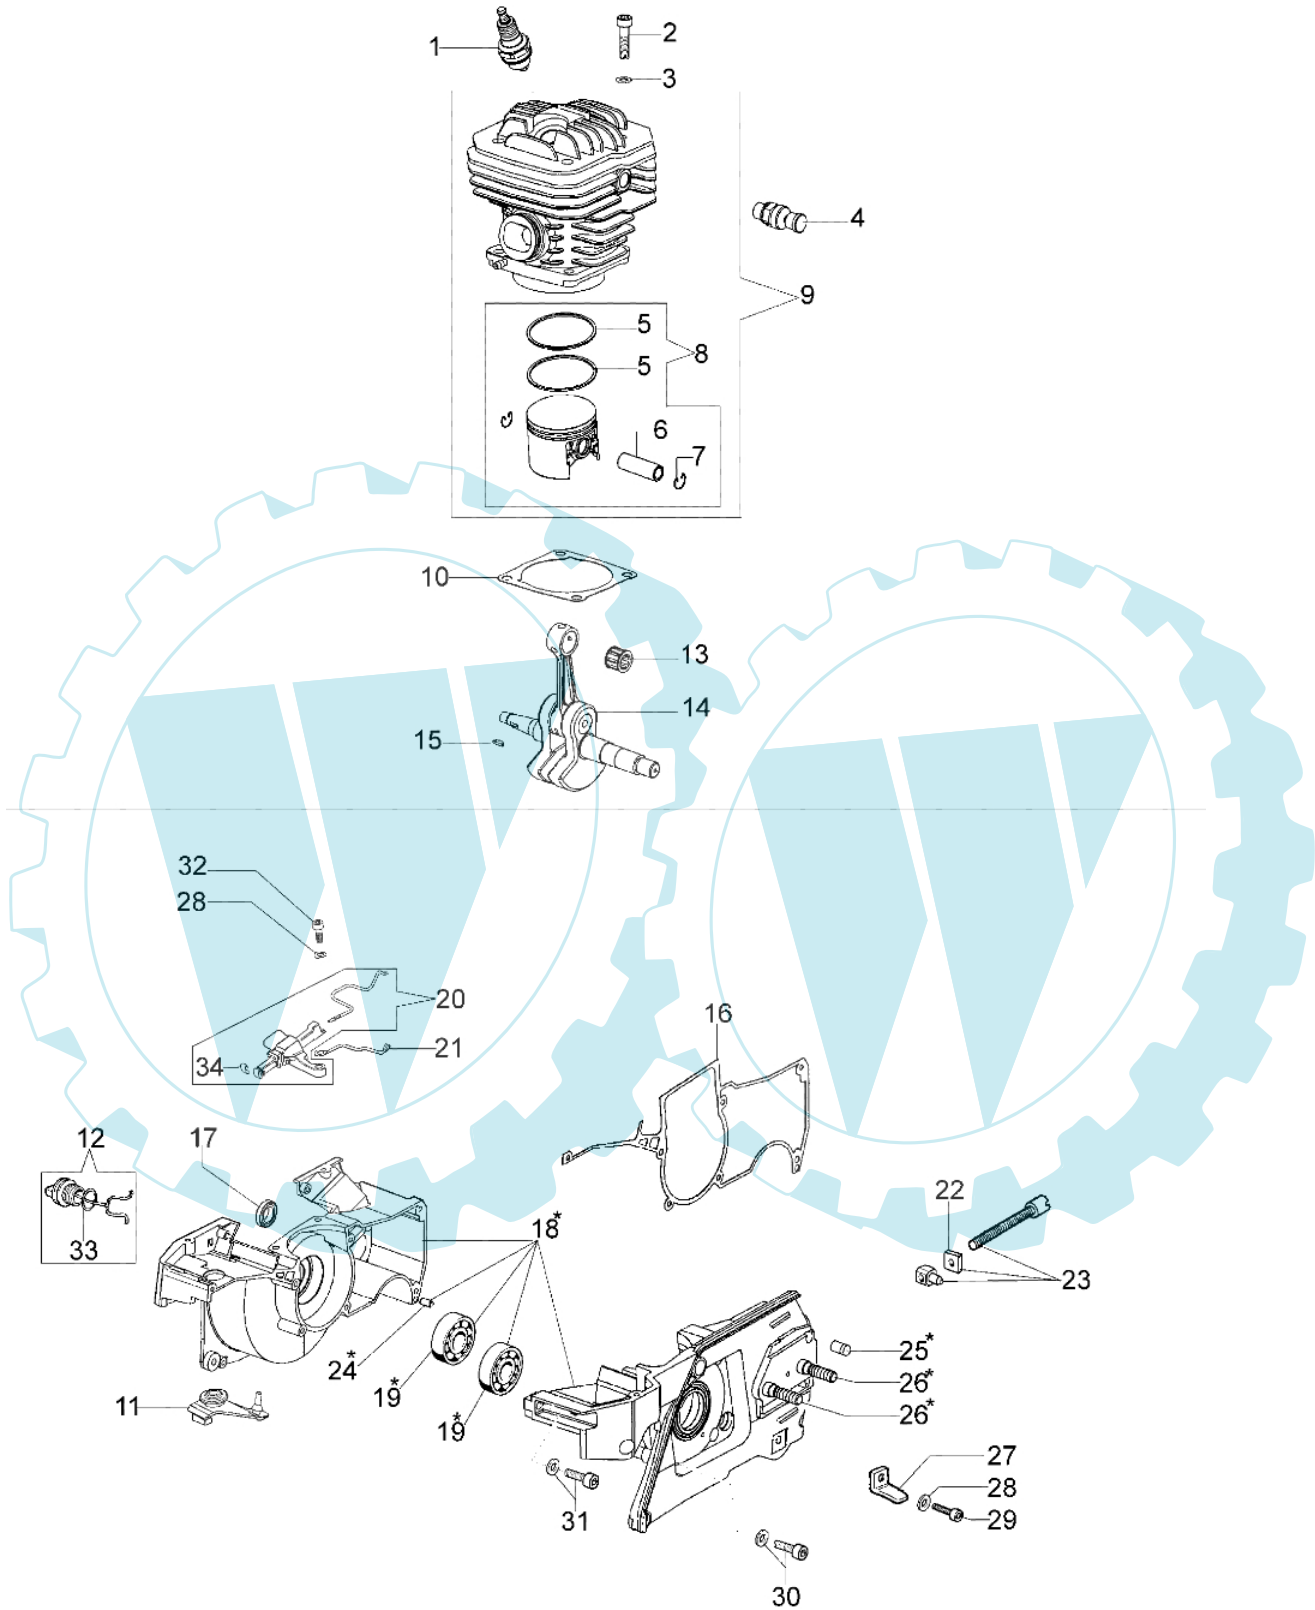

GS 820 - Motor-Gehäuse

Bild Nr.	Anz.	Teilenummer	Beschreibung	Technische Nachricht
1	1	3055118	Zündkerze	
2	4	005100906AR	Schraube	
3	4	3833076	Scheibe	
4	1	50010215	Dekompressor	
5	2	098000004R	Kolbenring Ø52	
6	1	094500007	Kolben ring	
7	2	007201198	Ring	
8	1	098000312B	Kolben kpl.	
9	1	50102012E	Zylinderkolben kp	
10	1	52010458R	Dichtung	
11	1	50200124R	Tülle	
12	1	50012008R	Stopfen	
13	1	026400017	Lager	
14	1	098000001	Kurbelwelle	
15	1	094500028R	Keil	
16	1	097000009AR	Gehäusedichtung	
17	1	094500004R	Kobelnring	
18	1	50202033R	Kurbelgehäuse	
19	2	099900006	Lager	
20	1	50202039	Hebel kpl.	
21	1	50200089R	Kabel	
22	1	098000076	Sicherung	
23	1	099900368B	Schraubekit	
24	2	3023008R	Stift	
25	1	097000229R	Entlüftungsventi	
26	2	097000080BR	Stiftschraube	
27	1	097000283	Kettenfänger	
28	2	3833073	Scheibe	
29	1	006000251R	Schraube	
30	4	005100988BR	Schraube	
31	1	093000478AR	Schrauben	
32	1	3801010R	Schraube	
33	1	099900090	O-ring	
34	1	52010134R	Blech	

GS 820 - Starter kpl.

Bild Nr.	Anz.	Teilenummer	Beschreibung	Technische Nachricht
1	1	094600097A	Zundkerzenstecker	
2	1	094600169	Zuendkerze	
3	1	50200088R	Kabel	
4	1	50200001A	Zuendspule	
5	2	3916004	Scheibe	
6	2	006000315	Scheibe	
7	2	094000227	Schraube	
8	2	52012027	Sperrklinkekit	
9	1	52010326BR	Schwungrad	
10	1	005000361	Scheibe	
11	1	3833080	Scheibe	
12	1	004000142	Mutter	
13	1	52012118BR	Rückholfeder	
14	1	52010485AR	Seilrolle	
15	1	3918006	Scheibe	
16	1	3908036	Schraube	
17	4	3960017AR	Schraube	
18	1	50140052	Deckel	
19	1	097000037R	Starterseil	
20	1	097000064A	Starter griff	
21	4	3860095R	Schraube	
22	1	50200123R	Flansch	
23	1	52010180	Deckel	
24	1	50200020R	Starter kpl.	