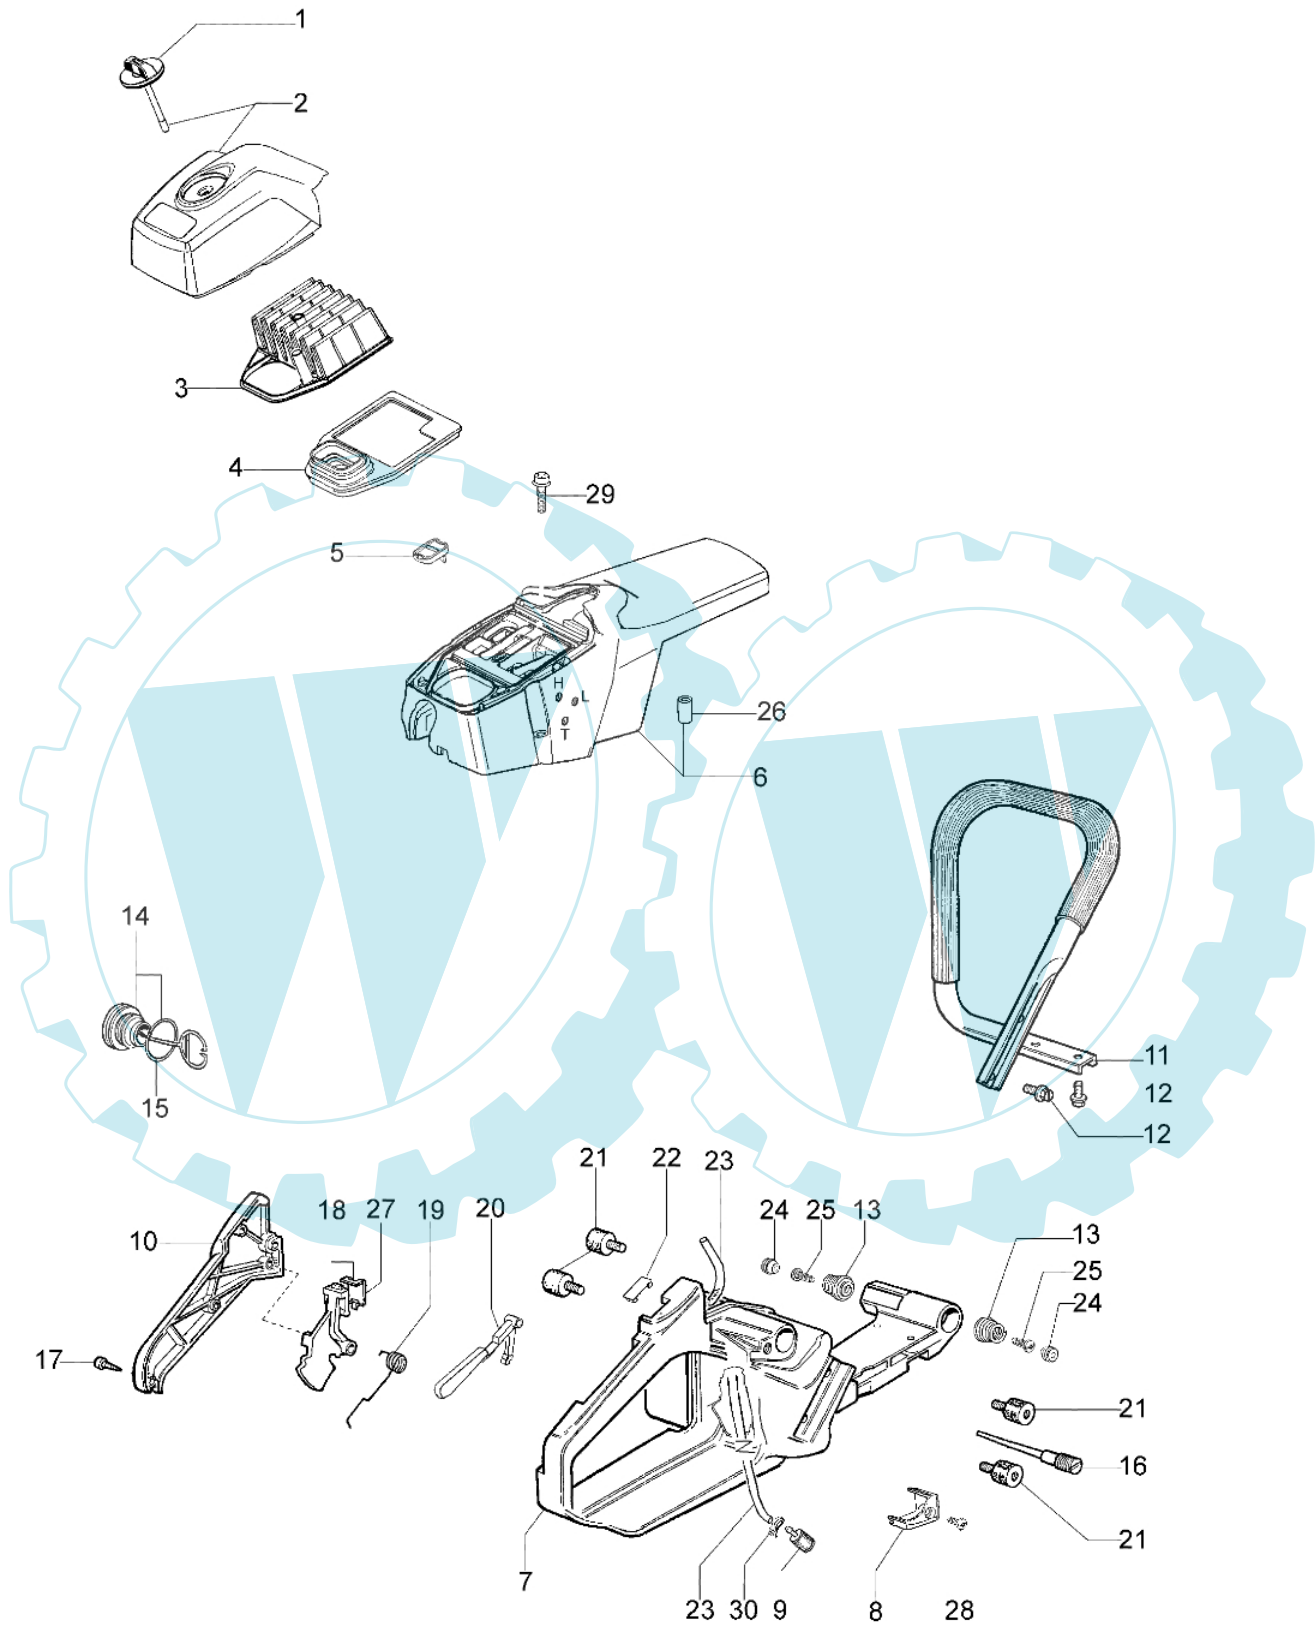

GS 820 - Benzintank-Luftfilter

Bild Nr.	Anz.	Teilenummer	Beschreibung	Technische Nachricht
1	1	50200007R	Drehknopf	
2	1	50200011R	Deckel	
3	1	50200009R	Luftfilter	
4	1	50200010R	Dichtung	
5	1	50200013R	Deflektor	
6	1	50200012R	Kasten	
7	1	50200068R	Benzintank	
8	1	50200030R	Schultz	
9	1	50010218	Benzinfilter	
10	1	50200063R	Deckel	
11	1	50200017R	Griff	
12	4	097000061A	Schraube	
13	2	50200024R	Feder	
14	1	50012008R	Stopfen	
15	1	099900090	O-ring	
16	1	099900083A	Ventil	
17	3	3960040R	Schraube	
18	1	50010157	Gashebel	
19	1	097000028R	Feder	
20	1	50200025R	Sperrhebel	
21	4	097000038AR	Stossdaempfer	
22	1	50200113	Deckel	
23	1	098000319	Schlauch	
24	2	50200023R	Halter	
25	2	3960099	Schraube	
26	1	50070126R	Distanzstuck	
27	1	50010150	Blech	
28	1	094600041	Schraube	
29	3	3860096R	Schraube	
30	1	4098377	Schelle