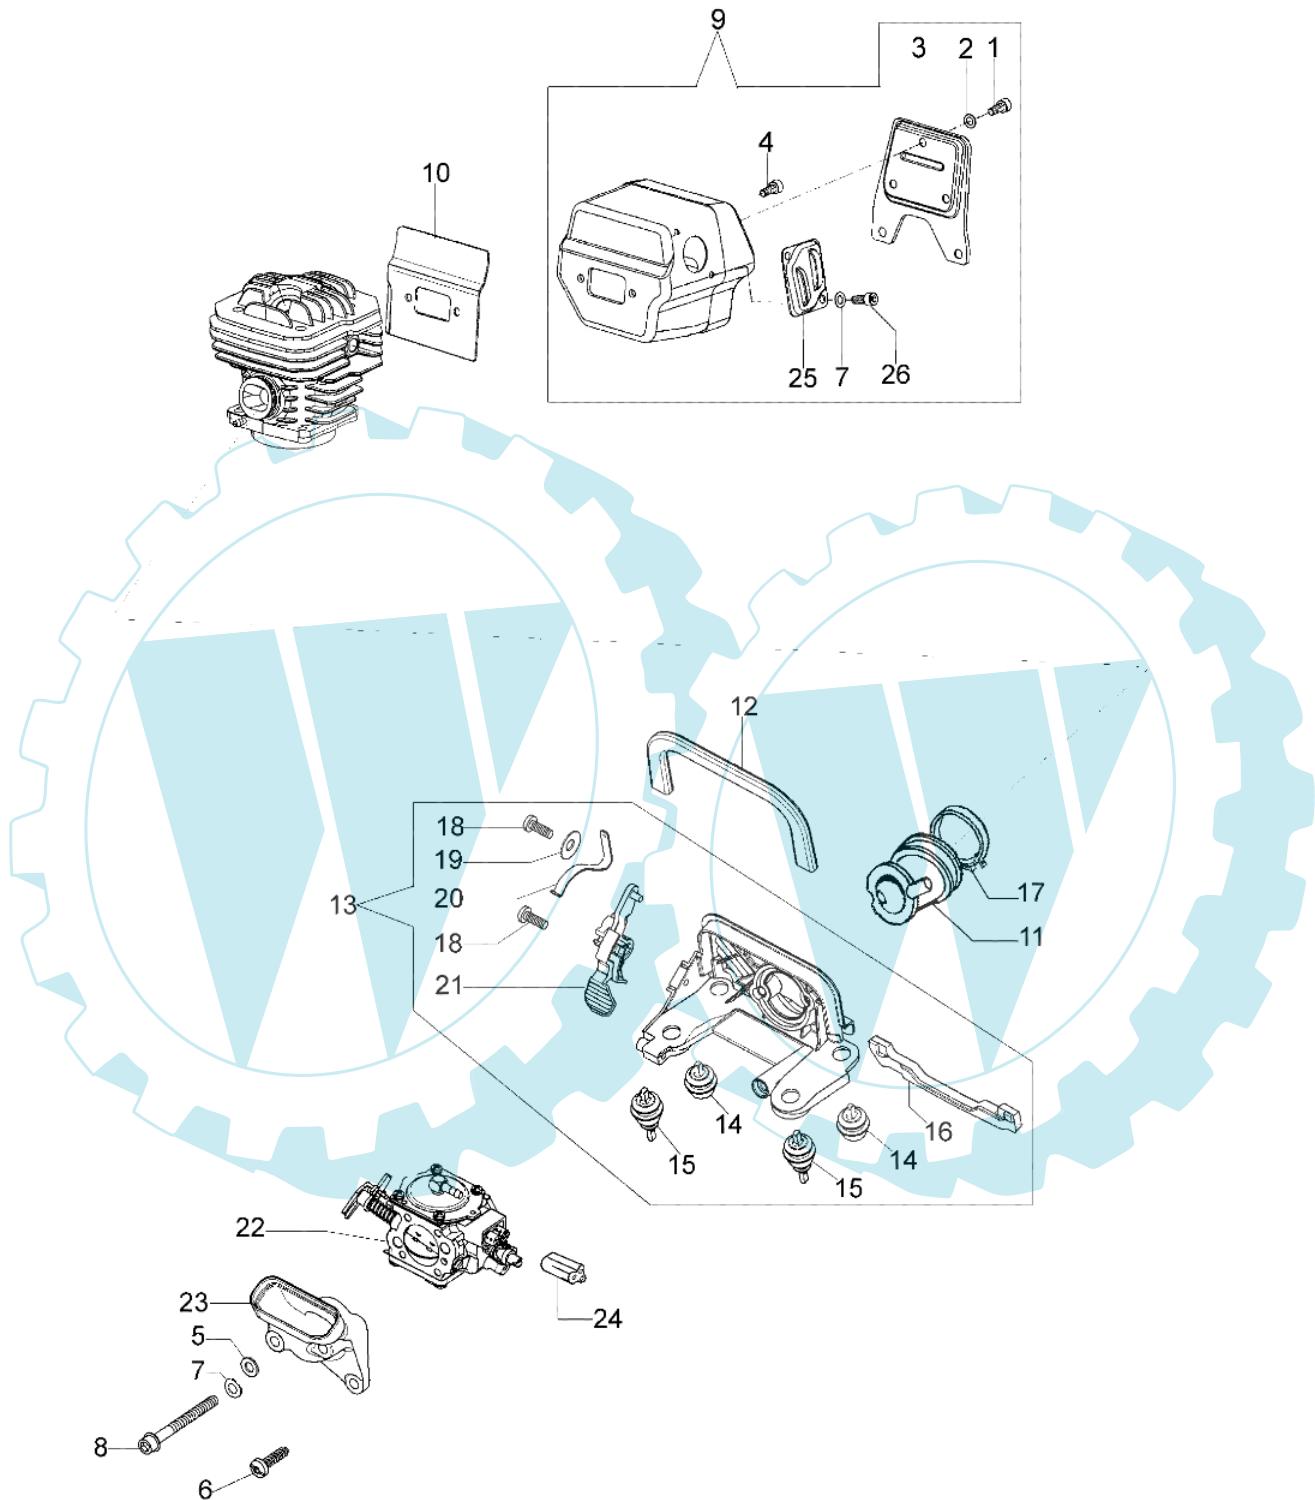

GS 820 - Schalldämpfer-Vergaser

Bild Nr.	Anz.	Teilenummer	Beschreibung	Technische Nachricht
1	3	3801052R	Schraube	
2	3	3033074	Scheibe	
3	1	097000342A	Deckel	
4	2	3860095	Schraube	
5	2	3916005	Scheibe	
6	1	3960057R	Schraube	
7	4	3833073	Scheibe	
8	2	3801067	Schraube	
9	1	52010441A	Schalldampfer	
10	1	097000094A	Dichtung	
11	1	098000010	Kollektor	
12	1	50200016R	Dichtung	
13	1	50202040R	Vergasergehäuse	
14	2	50200117R	Schwingungs	
15	2	50200034R	Schwingungs	
16	1	50200038R	Dichtung	
17	1	50200015	Schelle	
18	2	50030272	Schraube	
19	1	3057005	Feder	
20	1	50200031R	Schelle	
21	1	50200026R	Hebel	
22	1	2318795R	Vergaser	
23	1	50200033R	Filterhalter	
24	1	52010370A	Tülle	
25	1	098000133	Deflector	
26	2	005100913B	Schraube	

GS 820 - Kupplung-Kettenraddeckel

Bild Nr.	Anz.	Teilenummer	Beschreibung	Technische Nachricht
1	1	097000276	Schultz	
2	2	50070149	Schultz	
3	1	097000277	Blech	
4	2	61052009B	Schraube	
5	1	097000147A	Oelfilter	
6	2	097000070	Scheibe	
7	1	097000071A	Feder	
8	1	097000067	Schraube	
9	1	097000069B	Stossel	
10	1	097000078	Stopfen	
11	1	097000068	Sicherung	
12	1	097000062	Stift	
13	1	097000359	Schlauch	
14	1	097000131B	Oelpumpe	
15	3	005100905	Schraube	
16	1	097000073	Scheibe	
17	1	097000072	Schraube	
18	1	097000011	Lager	
19	1	006100730	Ring	
20	1	097000207	Kettenrad	
21	1	097000097	Scheibe	
22	1	097000132R	Kupplung	
23	1	097000098	Feder	
24	2	3960045	Schraube	
25	1	097000275	Blech	
26	1	50202003R	Kettenradeckel kp	
27	1	3026003	Ring	
28	1	097000146	Hebel	
29	1	099900152A	Feder	
30	1	006000300	Buchse	
31	1	097000107	Stift	
32	1	50010088AR	Feder	
33	1	50200028R	Deflektor	
34	1	097000105	Bremsband	
35	1	50010084	Blech	
36	2	50010148R	Mutter	
37	1	50200042R	Schultz	
38	1	097000106	Stift	
39	1	097000109A	Anschlag	