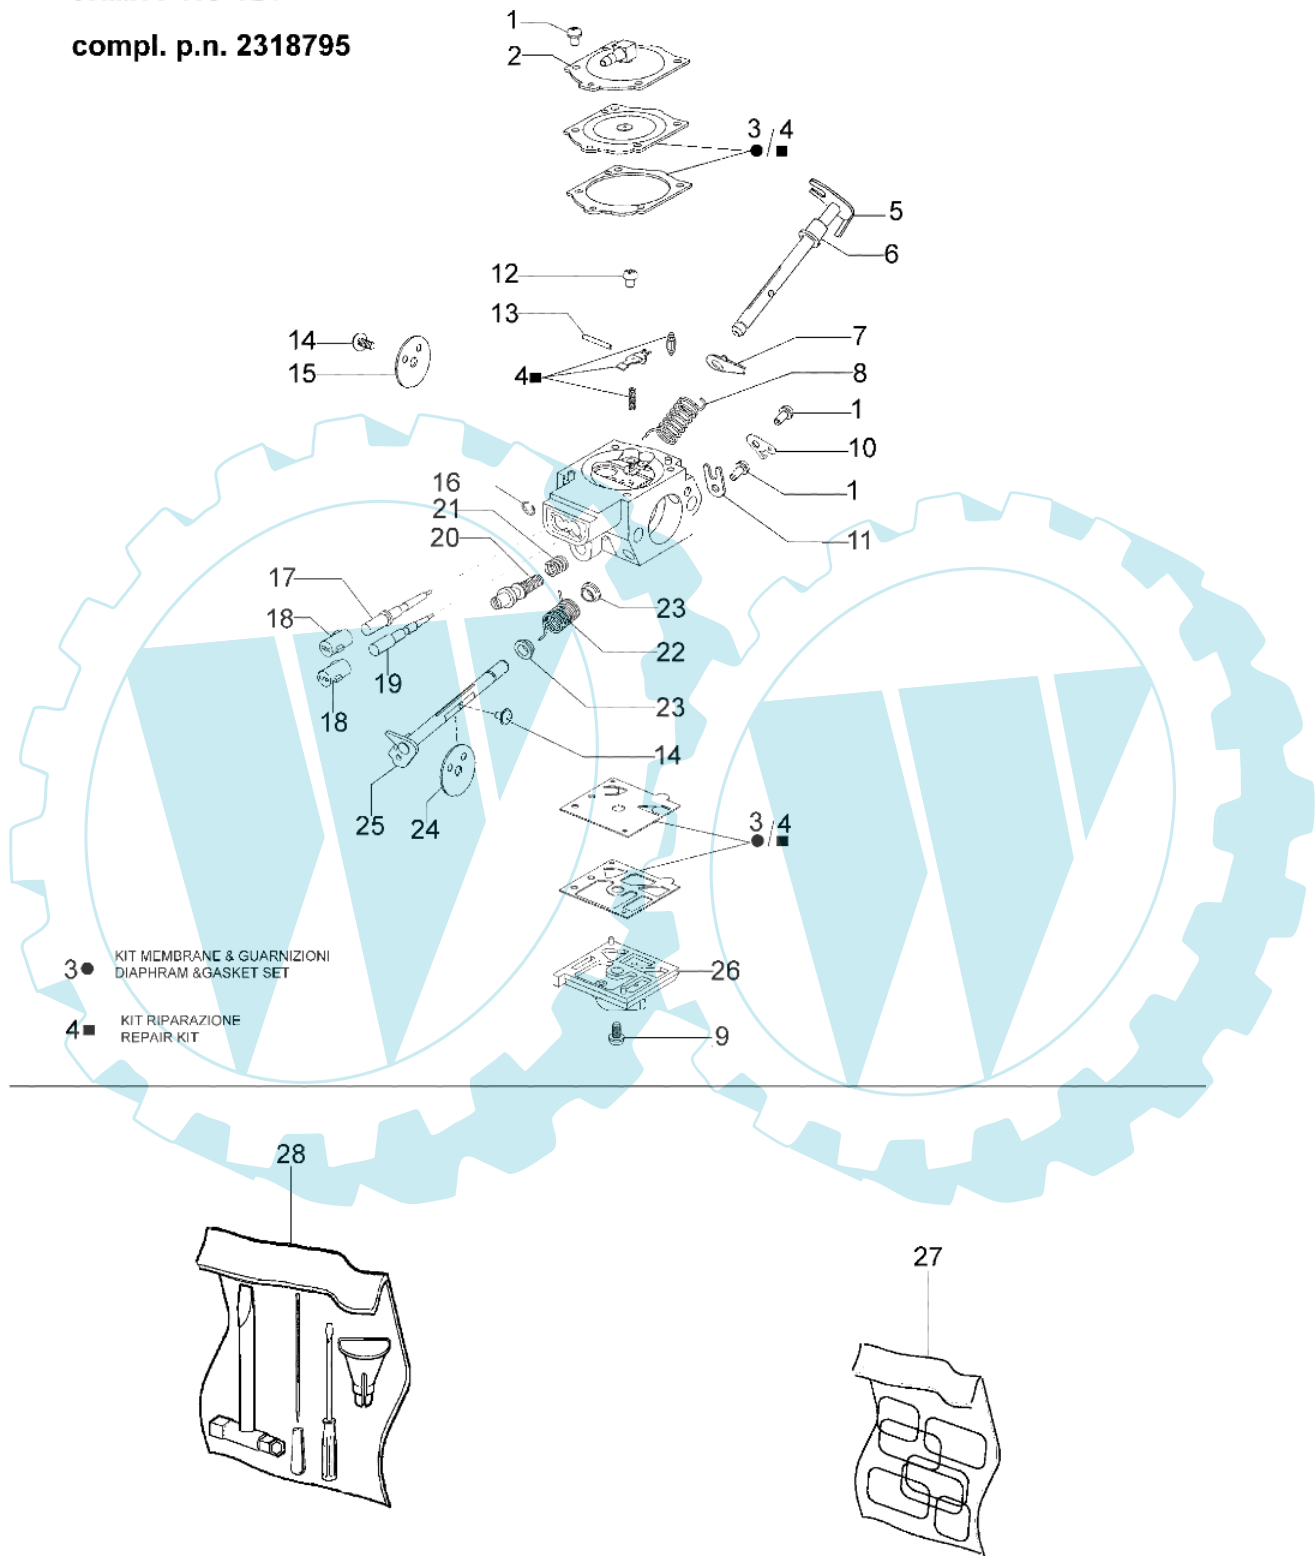

GS 820 - Starter kpl.

Bild Nr.	Anz.	Teilenummer	Beschreibung	Technische Nachricht
1	1	094600097A	Zundkerzenstecker	
2	1	094600169	Zuendkerze	
3	1	50200088R	Kabel	
4	1	50200001A	Zuendspule	
5	2	3916004	Scheibe	
6	2	006000315	Scheibe	
7	2	094000227	Schraube	
8	2	52012027	Sperrklinkekit	
9	1	52010326BR	Schwungrad	
10	1	005000361	Scheibe	
11	1	3833080	Scheibe	
12	1	004000142	Mutter	
13	1	52012118BR	Rückholfeder	
14	1	52010485AR	Seilrolle	
15	1	3918006	Scheibe	
16	1	3908036	Schraube	
17	4	3960017AR	Schraube	
18	1	50140052	Deckel	
19	1	097000037R	Starterseil	
20	1	097000064A	Starter griff	
21	4	3860095R	Schraube	
22	1	50200123R	Flansch	
23	1	52010180	Deckel	
24	1	50200020R	Starter kpl.	

Walbro WJ-121

compl. p.n. 2318795

Bild Nr.	Anz.	Teilenummer	Beschreibung	Technische Nachricht
1	5	035000162	Schraube	
2	1	097000156	Deckel	
3	1	097000221	Vergaser satz	
4	1	097000220	Reparatur-satz	
5	1	2318797	Welle	
6	1	50050109	Buchse	
7	1	2318798	Hebel	
8	1	2318796	Feder	
9	4	035000161	Schraube	
10	1	2318799	Hebel	
11	1	035000149	Platte	
12	1	003300202	Schraube	
13	1	035000169	Achse	
14	2	50010141	Schraube	
15	1	035000151	Klappe	
16	1	095000164	Kranz	
17	1	2318804	Schraube H	
18	2	2318867	Kappe	
19	1	2318828	Schraube L	
20	1	097000162	Schraube	
21	1	2318763	Feder	
22	1	097000161	Feder	
23	2	097000224	Buchse	
24	1	52010019	Klappe	
25	1	097000154	Welle	
26	1	097000157	Deckel	
27	1	50202031	Etikettensatz	
28	1	094600120A	Werkzeugersatz	