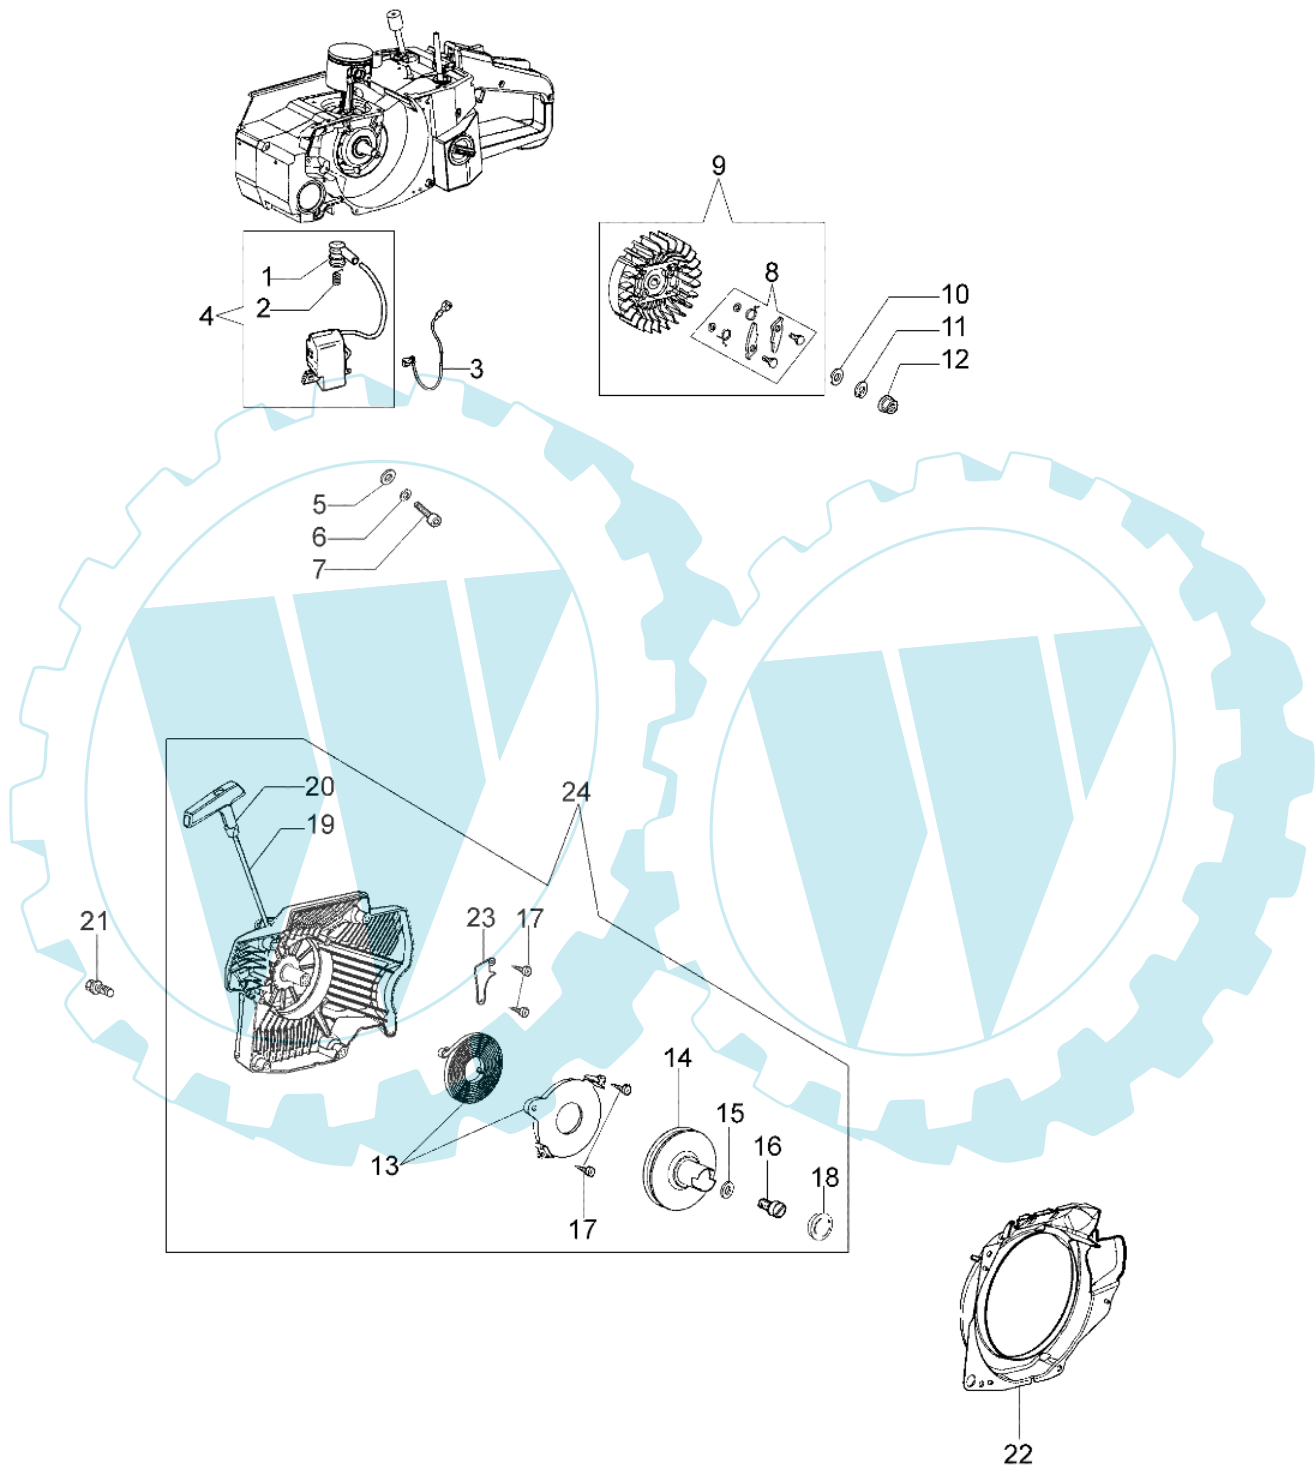

GS 820 - Starter kpl.

Bild Nr.	Anz.	Teilenummer	Beschreibung	Technische Nachricht
1	1	094600097A	Zundkerzenstecker	
2	1	094600169	Zuendkerze	
3	1	50200088R	Kabel	
4	1	50200001A	Zuendspule	
5	2	3916004	Scheibe	
6	2	006000315	Scheibe	
7	2	094000227	Schraube	
8	2	52012027	Sperrklinkekit	
9	1	52010326BR	Schwungrad	
10	1	005000361	Scheibe	
11	1	3833080	Scheibe	
12	1	004000142	Mutter	
13	1	52012118BR	Rückholfeder	
14	1	52010485AR	Seilrolle	
15	1	3918006	Scheibe	
16	1	3908036	Schraube	
17	4	3960017AR	Schraube	
18	1	50140052	Deckel	
19	1	097000037R	Starterseil	
20	1	097000064A	Starter griff	
21	4	3860095R	Schraube	
22	1	50200123R	Flansch	
23	1	52010180	Deckel	
24	1	50200020R	Starter kpl.	

GS 820 - Schalldämpfer-Vergaser

Bild Nr.	Anz.	Teilenummer	Beschreibung	Technische Nachricht
1	3	3801052R	Schraube	
2	3	3033074	Scheibe	
3	1	097000342A	Deckel	
4	2	3860095	Schraube	
5	2	3916005	Scheibe	
6	1	3960057R	Schraube	
7	4	3833073	Scheibe	
8	2	3801067	Schraube	
9	1	52010441A	Schalldampfer	
10	1	097000094A	Dichtung	
11	1	098000010	Kollektor	
12	1	50200016R	Dichtung	
13	1	50202040R	Vergasergehäuse	
14	2	50200117R	Schwingungs	
15	2	50200034R	Schwingungs	
16	1	50200038R	Dichtung	
17	1	50200015	Schelle	
18	2	50030272	Schraube	
19	1	3057005	Feder	
20	1	50200031R	Schelle	
21	1	50200026R	Hebel	
22	1	2318795R	Vergaser	
23	1	50200033R	Filterhalter	
24	1	52010370A	Tülle	
25	1	098000133	Deflector	
26	2	005100913B	Schraube	