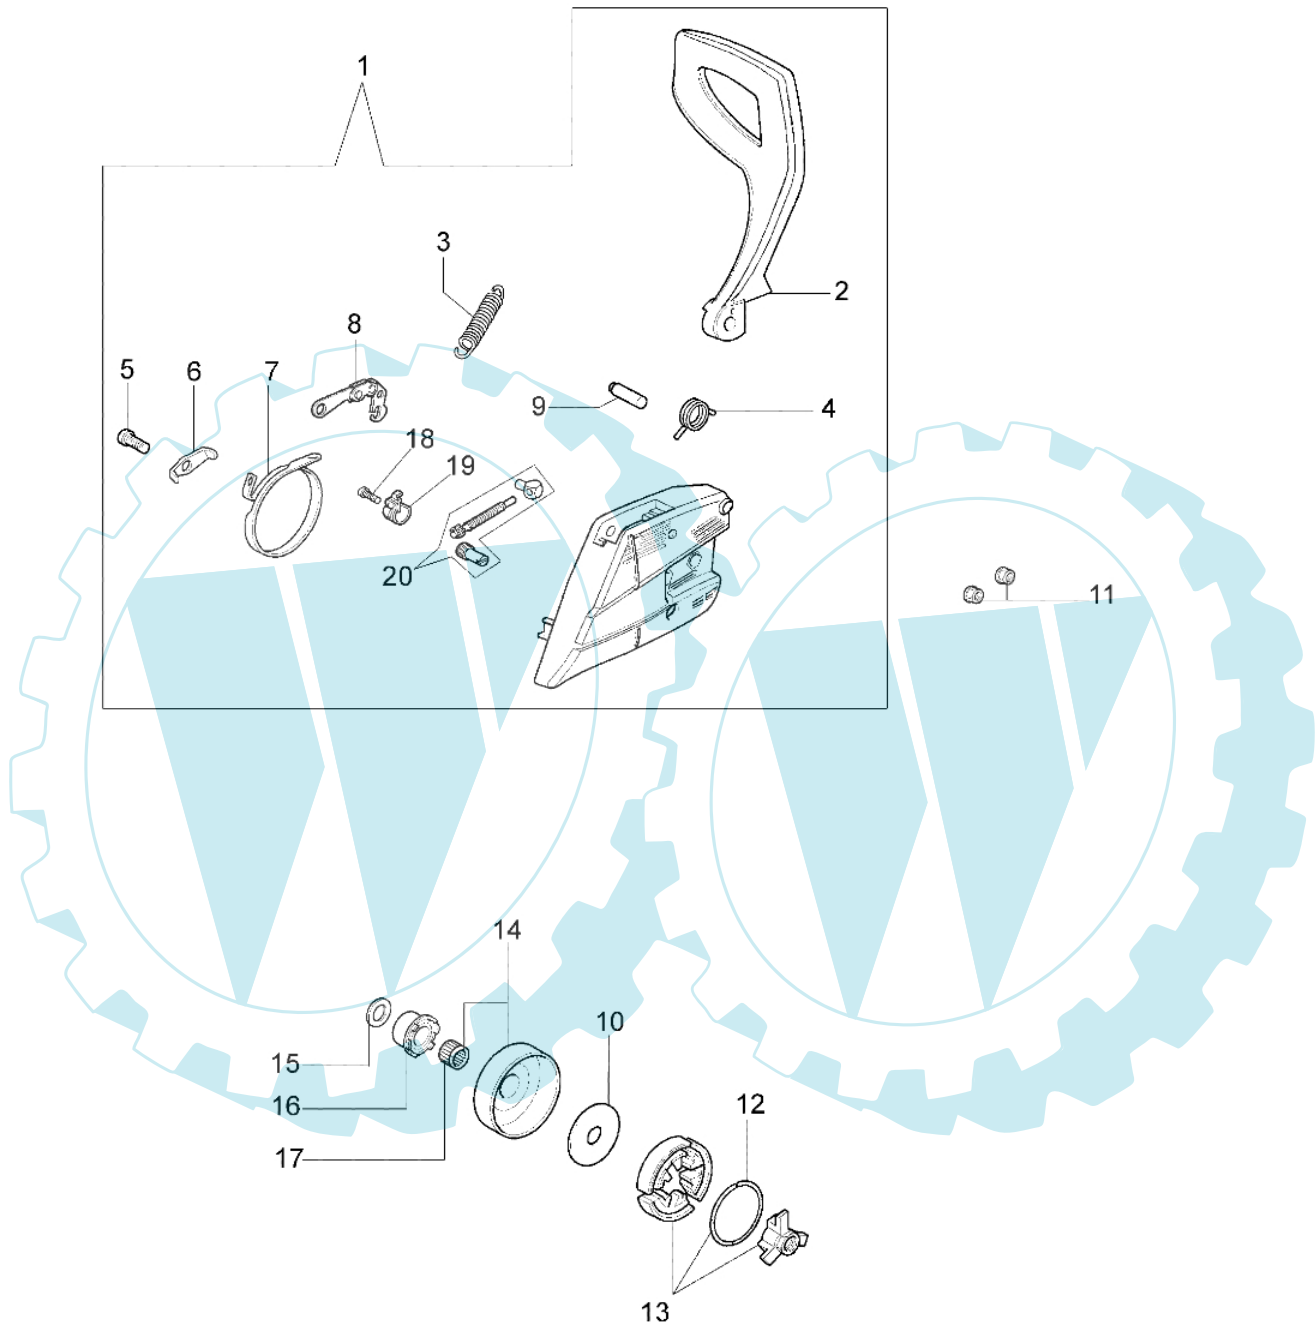

GS 410 CX - Kupplung-kettenraddeckel

Bild Nr.	Anz.	Teilenummer	Beschreibung	Technische Nachricht
1	1	50170039R	Kettenkasten kpl.	
2	1	50170040R	Schultz	
3	1	095000219	Feder	
4	1	50010088A	Feder	
5	1	3960070	Schraube	
6	1	50050125	Blech	
7	1	50050039	Bremsband	
8	1	097000146	Hebel	
9	1	50050064	Stift	
10	1	004000352	Scheibe	
11	2	50010148R	Mutter	
12	1	094500029	Feder	
13	1	094000129AR	Kupplung	
14	1	50060033	Kettenrad .325	
15	1	004400285	Scheibe	
16	1	50060008	Schnecke .325	
17	1	50030372	Lager	
18	1	3960070	Schraube	
19	1	50170044R	Deckel	
20	1	50162017	Spannschraubekit	

GS 410 CX - Vergaser

Bild Nr.	Anz.	Teilenummer	Beschreibung	Technische Nachricht
1	1	094600148	Feder	
2	1	074000240	Schraube	
3	1	095000141	Klappe	
4	3	50010141	Schraube	
5	1	094600208	Feder	
6	1	2318757	Welle	
7	2	2318867	Kappe	
8	1	2318837	Schraube L	
9	1	2318893	Schraube	
10	1	50050108	Gashebel	
11	4	035000162	Schraube	
12	1	2318191	Deckel	
13	1	003300202	Schraube	
14	1	003300201	Bissel	
15	1	50050115	Feder	
16	1	094600209	Reparatur-satz	
17	1	50050111	Hebel	
18	1	50050109	Buchse	
19	1	50050160	Anschluss	
20	1	50050107	Deckel	
21	1	003300197	Schraube	
22	1	094600210	Vergaser satz	
23	1	2318755AR	Vergaser WT-780B	
24	1	094600140	Startklappe	
25	1	50050117	Befestigungsschrau	
26	1	2318758	Welle	
27	1	50050110	Buchse	
28	1	50172030	Etichettenkit	
29	1	2304073	Kombischlüssel	