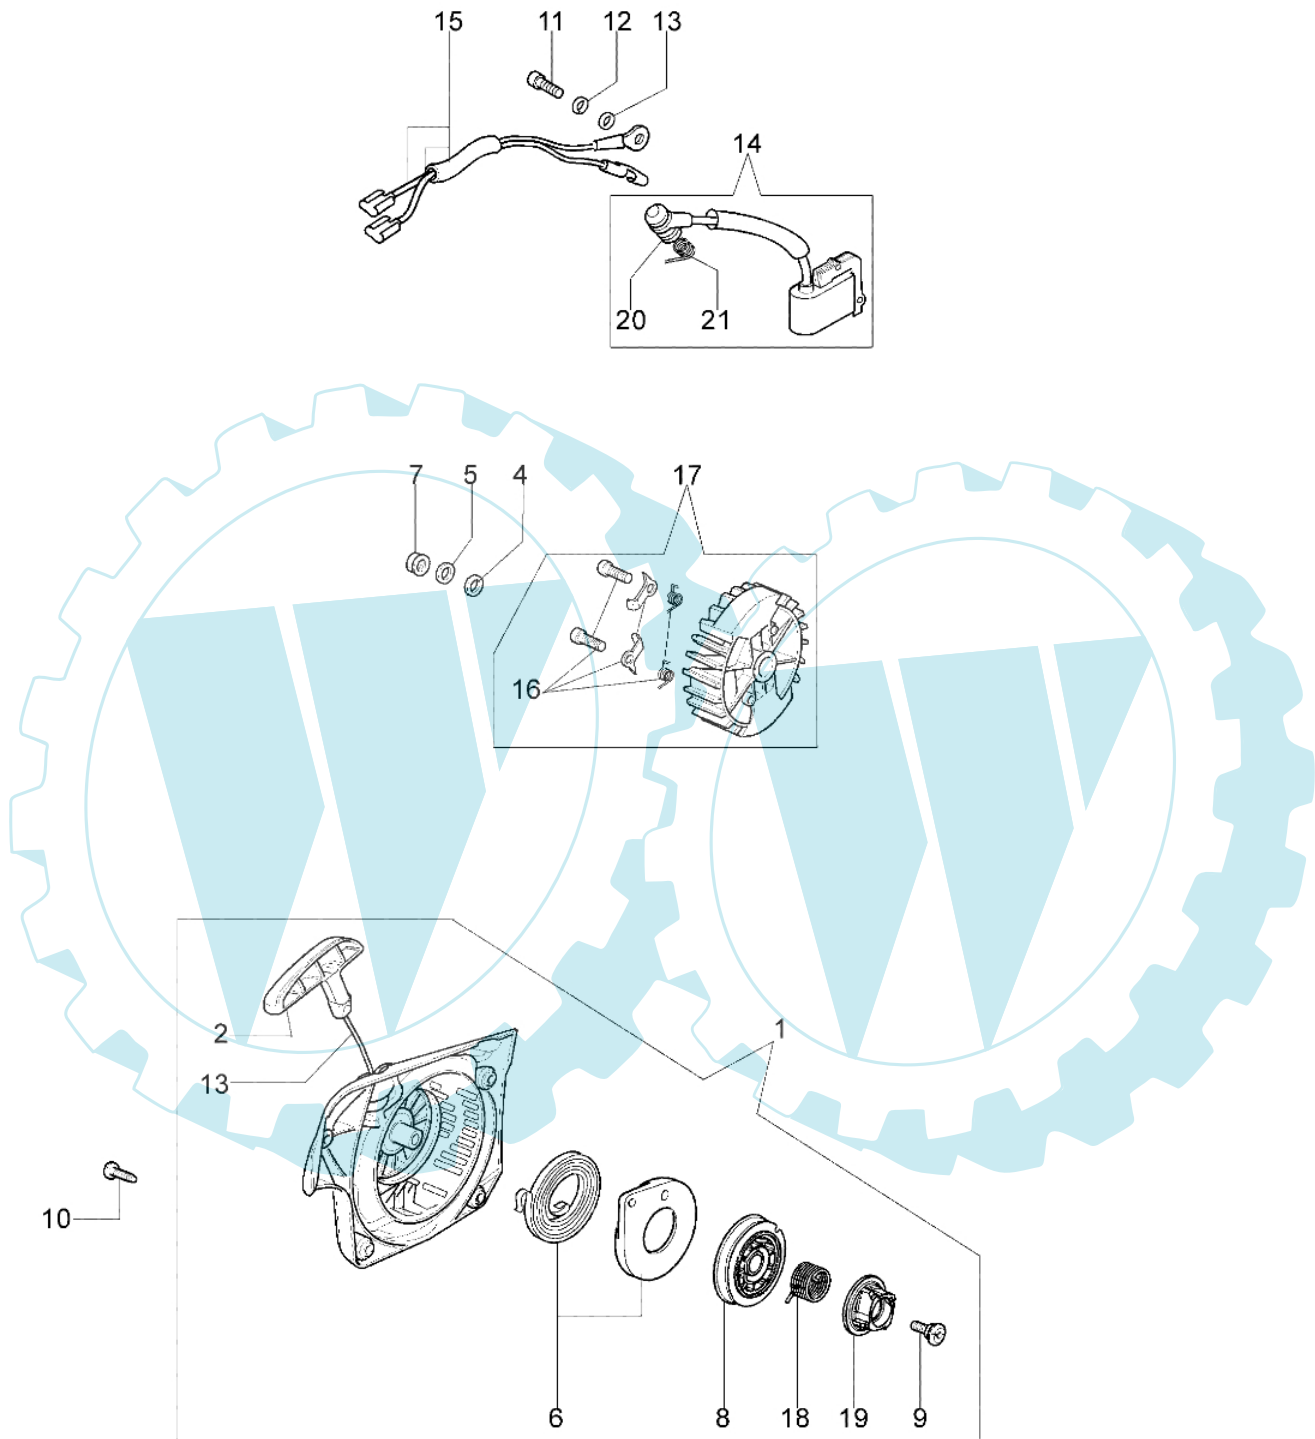

GS 410 CX - Motor

Bild Nr.	Anz.	Teilenummer	Beschreibung	Technische Nachricht
1	1	50170010R	Kollektor	
2	1	094600103	Schelle	
3	1	3055101	Kundkerze	
4	1	50170031R	Dichtung	
5	1	50170027R	Auspuff	
6	3	3860117R	Schraube	
7	2	004000015R	Kolbenring	
8	1	50110047R	Kolbenbolzen	
9	2	004900061	Ring	
10	1	50120034	Kolben komplet Ø40	
11	1	50172021	Zylinder kpl.	
12	2	50110043	Scheibe	
13	1	50110044	Lager	
14	1	3050022R	Minuterling	
15	1	094000006	Lager	
16	1	3050024	Kobelring	
17	1	50050016R	Deckel	
18	4	3801047	Schraube	
19	1	50110045R	Kurbelwelle	

GS 410 CX - Starter kpl.

Bild Nr.	Anz.	Teilenummer	Beschreibung	Technische Nachricht
1	1	50172004R	Starter komplet	
2	1	50170017R	Starter griff	
3	1	50070123R	Starterseil	
4	1	005000361	Scheibe	
5	1	3833080	Scheibe	
6	1	50050073R	Startfeder	
7	1	004000142	Mutter	
8	1	50170153R	Seilrolle	
9	1	50160024	Schraube	
10	4	3960115R	Schraube	
11	2	3960075	Schraube	
12	2	006000315	Scheibe	
13	2	3916004	Scheibe	
14	1	50170144AR	Zündspule	
15	1	50170090R	Kabel	
16	1	50072029	Sperrklinke	
17	1	50170015R	Schwungrad	
18	1	50170154R	Feder	
19	1	50170155R	Buchs	
20	1	50050126	Kerzenstecker	
21	1	50050127	Feder	