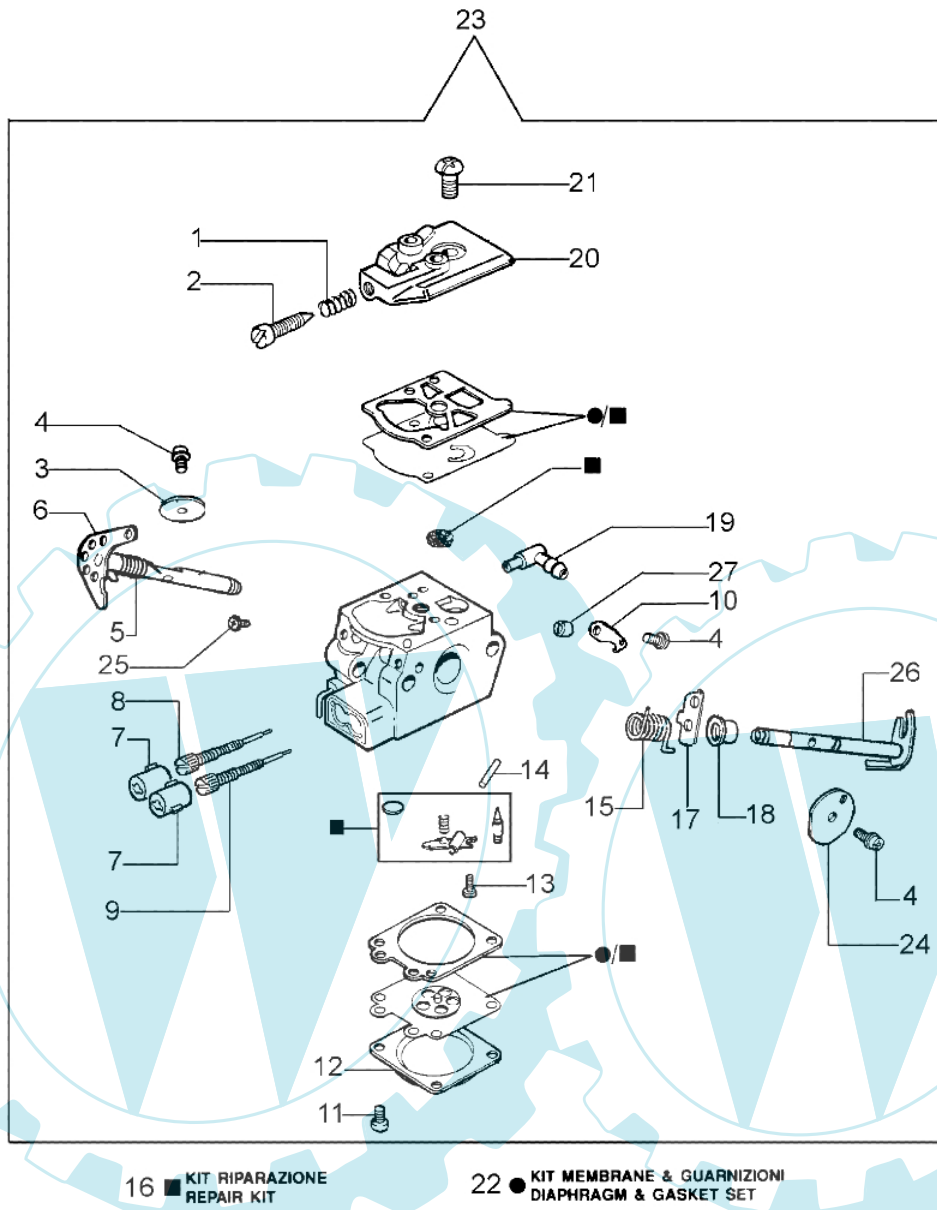

GS 410 CX - Starter kpl.

Bild Nr.	Anz.	Teilenummer	Beschreibung	Technische Nachricht
1	1	50172004R	Starter komplet	
2	1	50170017R	Starter griff	
3	1	50070123R	Starterseil	
4	1	005000361	Scheibe	
5	1	3833080	Scheibe	
6	1	50050073R	Startfeder	
7	1	004000142	Mutter	
8	1	50170153R	Seilrolle	
9	1	50160024	Schraube	
10	4	3960115R	Schraube	
11	2	3960075	Schraube	
12	2	006000315	Scheibe	
13	2	3916004	Scheibe	
14	1	50170144AR	Zündspule	
15	1	50170090R	Kabel	
16	1	50072029	Sperrklinke	
17	1	50170015R	Schwungrad	
18	1	50170154R	Feder	
19	1	50170155R	Buchs	
20	1	50050126	Kerzenstecker	
21	1	50050127	Feder	

GS 410 CX - Vergaser

Bild Nr.	Anz.	Teilenummer	Beschreibung	Technische Nachricht
1	1	094600148	Feder	
2	1	074000240	Schraube	
3	1	095000141	Klappe	
4	3	50010141	Schraube	
5	1	094600208	Feder	
6	1	2318757	Welle	
7	2	2318867	Kappe	
8	1	2318837	Schraube L	
9	1	2318893	Schraube	
10	1	50050108	Gashebel	
11	4	035000162	Schraube	
12	1	2318191	Deckel	
13	1	003300202	Schraube	
14	1	003300201	Bissel	
15	1	50050115	Feder	
16	1	094600209	Reparatur-satz	
17	1	50050111	Hebel	
18	1	50050109	Buchse	
19	1	50050160	Anschluss	
20	1	50050107	Deckel	
21	1	003300197	Schraube	
22	1	094600210	Vergaser satz	
23	1	2318755AR	Vergaser WT-780B	
24	1	094600140	Startklappe	
25	1	50050117	Befestigungsschrau	
26	1	2318758	Welle	
27	1	50050110	Buchse	
28	1	50172030	Etichettenkit	
29	1	2304073	Kombischlüssel	