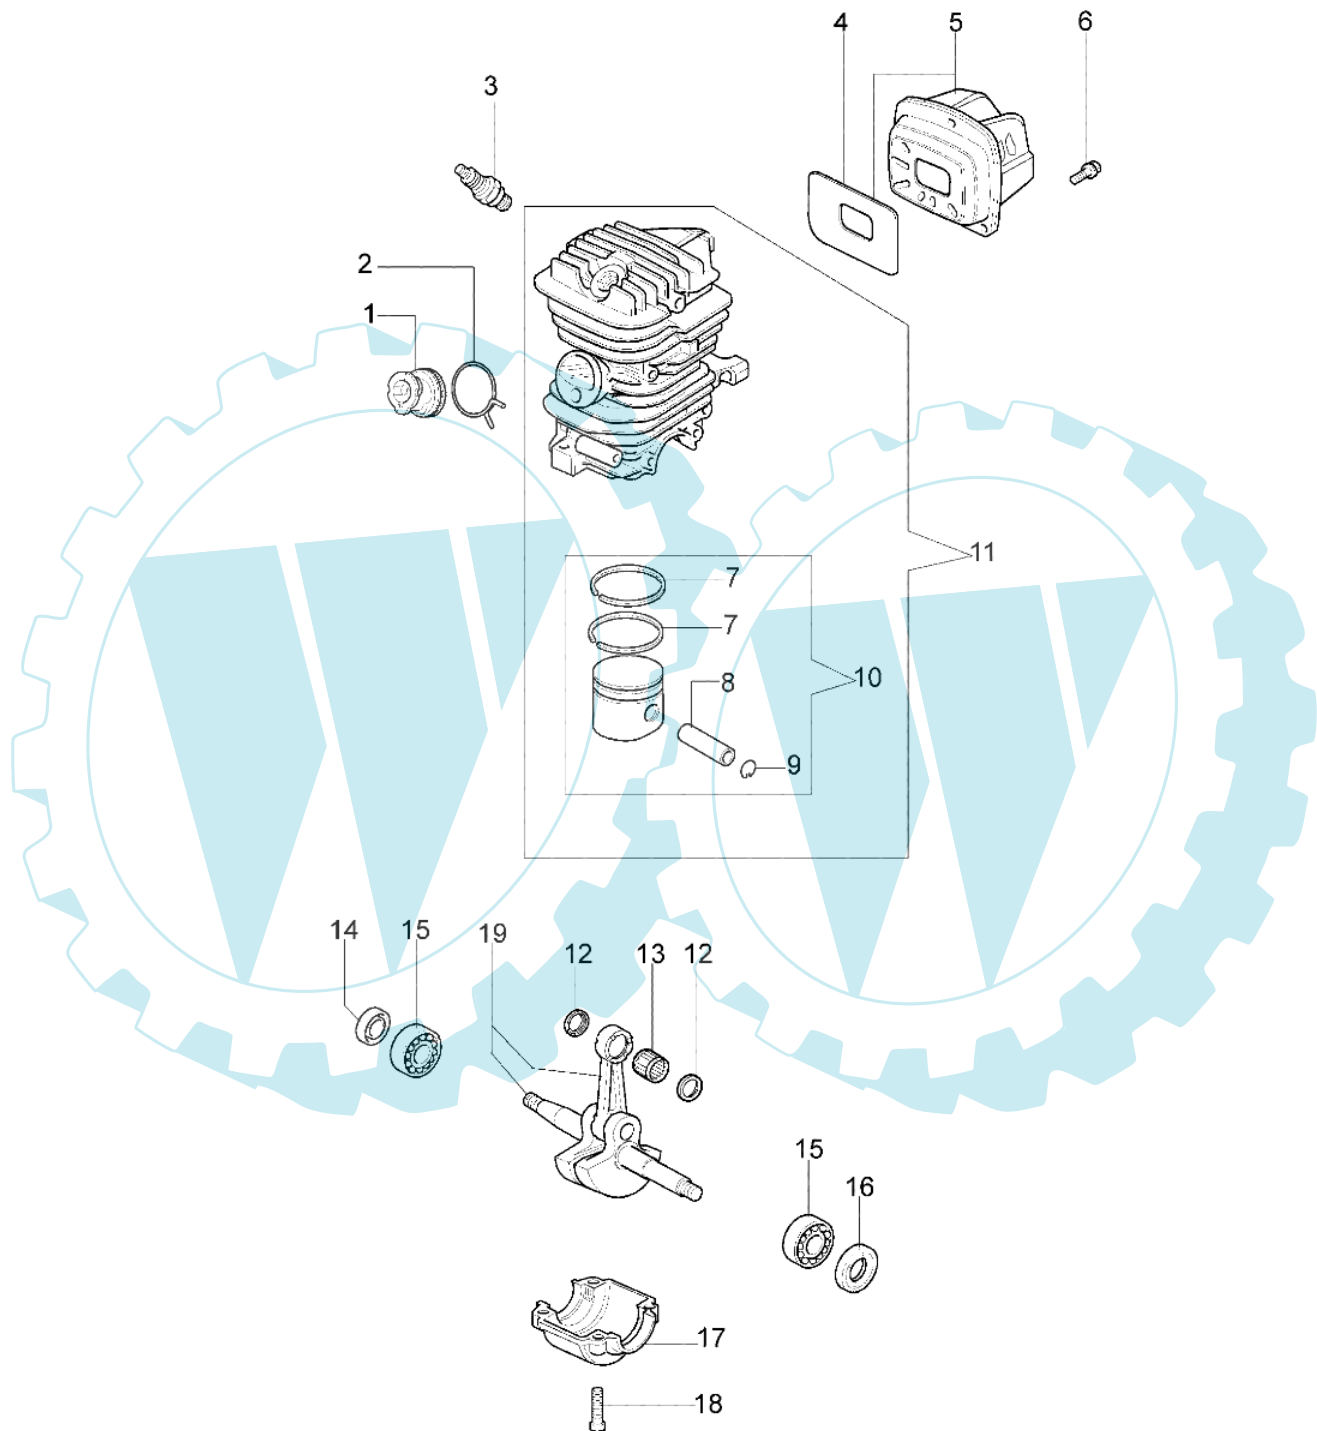

GS 410 CX - Motor

Bild Nr.	Anz.	Teilenummer	Beschreibung	Technische Nachricht
1	1	50170010R	Kollektor	
2	1	094600103	Schelle	
3	1	3055101	Kundkerze	
4	1	50170031R	Dichtung	
5	1	50170027R	Auspuff	
6	3	3860117R	Schraube	
7	2	004000015R	Kolbenring	
8	1	50110047R	Kolbenbolzen	
9	2	004900061	Ring	
10	1	50120034	Kolben komplet Ø40	
11	1	50172021	Zylinder kpl.	
12	2	50110043	Scheibe	
13	1	50110044	Lager	
14	1	3050022R	Minuterling	
15	1	094000006	Lager	
16	1	3050024	Kobelring	
17	1	50050016R	Deckel	
18	4	3801047	Schraube	
19	1	50110045R	Kurbelwelle	

GS 410 CX - Starter kpl.

Bild Nr.	Anz.	Teilenummer	Beschreibung	Technische Nachricht
1	1	50172004R	Starter komplet	
2	1	50170017R	Starter griff	
3	1	50070123R	Starterseil	
4	1	005000361	Scheibe	
5	1	3833080	Scheibe	
6	1	50050073R	Startfeder	
7	1	004000142	Mutter	
8	1	50170153R	Seilrolle	
9	1	50160024	Schraube	
10	4	3960115R	Schraube	
11	2	3960075	Schraube	
12	2	006000315	Scheibe	
13	2	3916004	Scheibe	
14	1	50170144AR	Zündspule	
15	1	50170090R	Kabel	
16	1	50072029	Sperrklinke	
17	1	50170015R	Schwungrad	
18	1	50170154R	Feder	
19	1	50170155R	Buchs	
20	1	50050126	Kerzenstecker	
21	1	50050127	Feder	