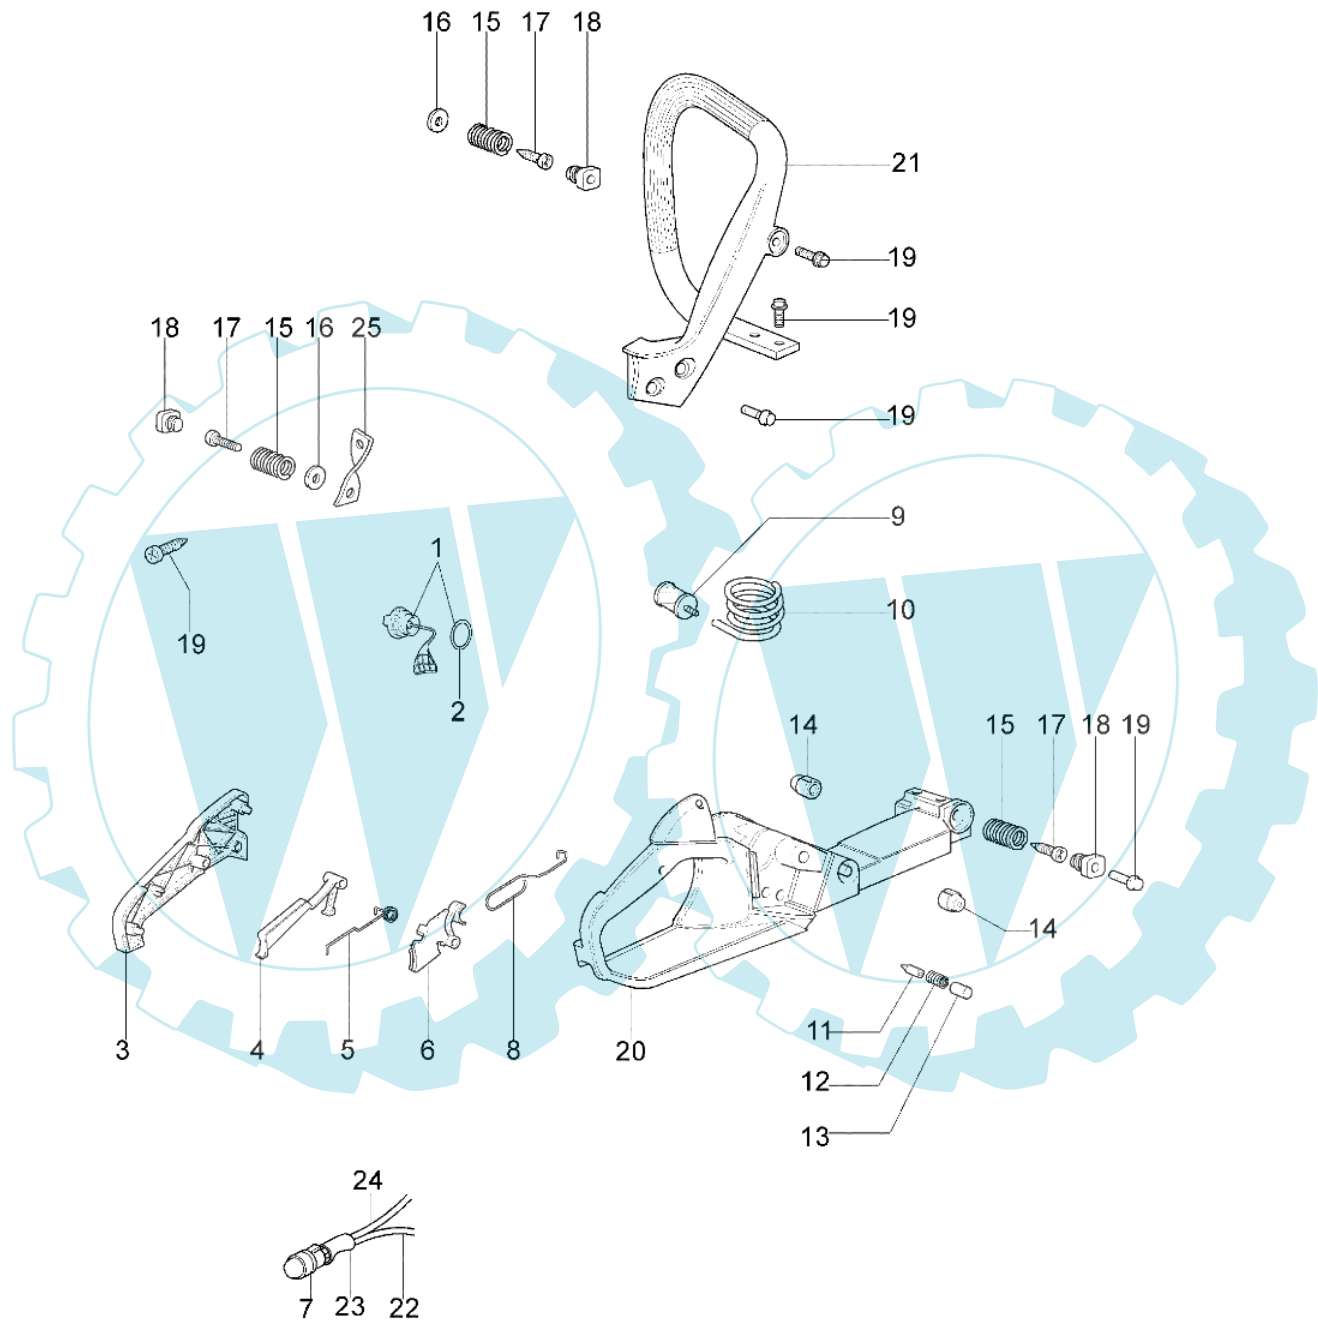

GS 410 CX - Starter kpl.

Bild Nr.	Anz.	Teilenummer	Beschreibung	Technische Nachricht
1	1	50172004R	Starter komplet	
2	1	50170017R	Starter griff	
3	1	50070123R	Starterseil	
4	1	005000361	Scheibe	
5	1	3833080	Scheibe	
6	1	50050073R	Startfeder	
7	1	004000142	Mutter	
8	1	50170153R	Seilrolle	
9	1	50160024	Schraube	
10	4	3960115R	Schraube	
11	2	3960075	Schraube	
12	2	006000315	Scheibe	
13	2	3916004	Scheibe	
14	1	50170144AR	Zündspule	
15	1	50170090R	Kabel	
16	1	50072029	Sperrklinke	
17	1	50170015R	Schwungrad	
18	1	50170154R	Feder	
19	1	50170155R	Buchs	
20	1	50050126	Kerzenstecker	
21	1	50050127	Feder	

GS 410 CX - Tank-handgriff

Bild Nr.	Anz.	Teilenummer	Beschreibung	Technische Nachricht
1	1	50052005R	Tankdeckel	
2	1	3049025	O-ring	
3	1	50170024R	Deckel	
4	1	097000028	Feder	
5	1	50050046AR	Hebel	
6	1	50170045R	Gashebel	
7	1	50060012	Kraftstoffpumpe	
8	1	50170012R	Gas hebel	
9	1	094600450R	Filter	
10	1	50170152R	Rohr	
11	1	094500577A	Ventil	
12	1	094500575	Feder	
13	1	50050071	Ventiltank	
14	3	50010061R	Stosshaempfer	
15	3	50050047	Feder	
16	1	3918010	Kugelscheibe	
17	3	3960115R	Schraube	
18	3	50170034R	Halter	
19	7	3960099	Schraube	
20	1	50172007R	Tank	
21	1	50170026R	Handgriff	
22	1	50170120R	Rohr	
23	1	50170121R	Mantel	
24	1	50060014R	Rohr	
25	1	50050123R	Band	

GS 410 CX - Kupplung-kettenraddeckel

Bild Nr.	Anz.	Teilenummer	Beschreibung	Technische Nachricht
1	1	50170039R	Kettenkasten kpl.	
2	1	50170040R	Schultz	
3	1	095000219	Feder	
4	1	50010088A	Feder	
5	1	3960070	Schraube	
6	1	50050125	Blech	
7	1	50050039	Bremsband	
8	1	097000146	Hebel	
9	1	50050064	Stift	
10	1	004000352	Scheibe	
11	2	50010148R	Mutter	
12	1	094500029	Feder	
13	1	094000129AR	Kupplung	
14	1	50060033	Kettenrad .325	
15	1	004400285	Scheibe	
16	1	50060008	Schnecke .325	
17	1	50030372	Lager	
18	1	3960070	Schraube	
19	1	50170044R	Deckel	
20	1	50162017	Spannschraubekit	