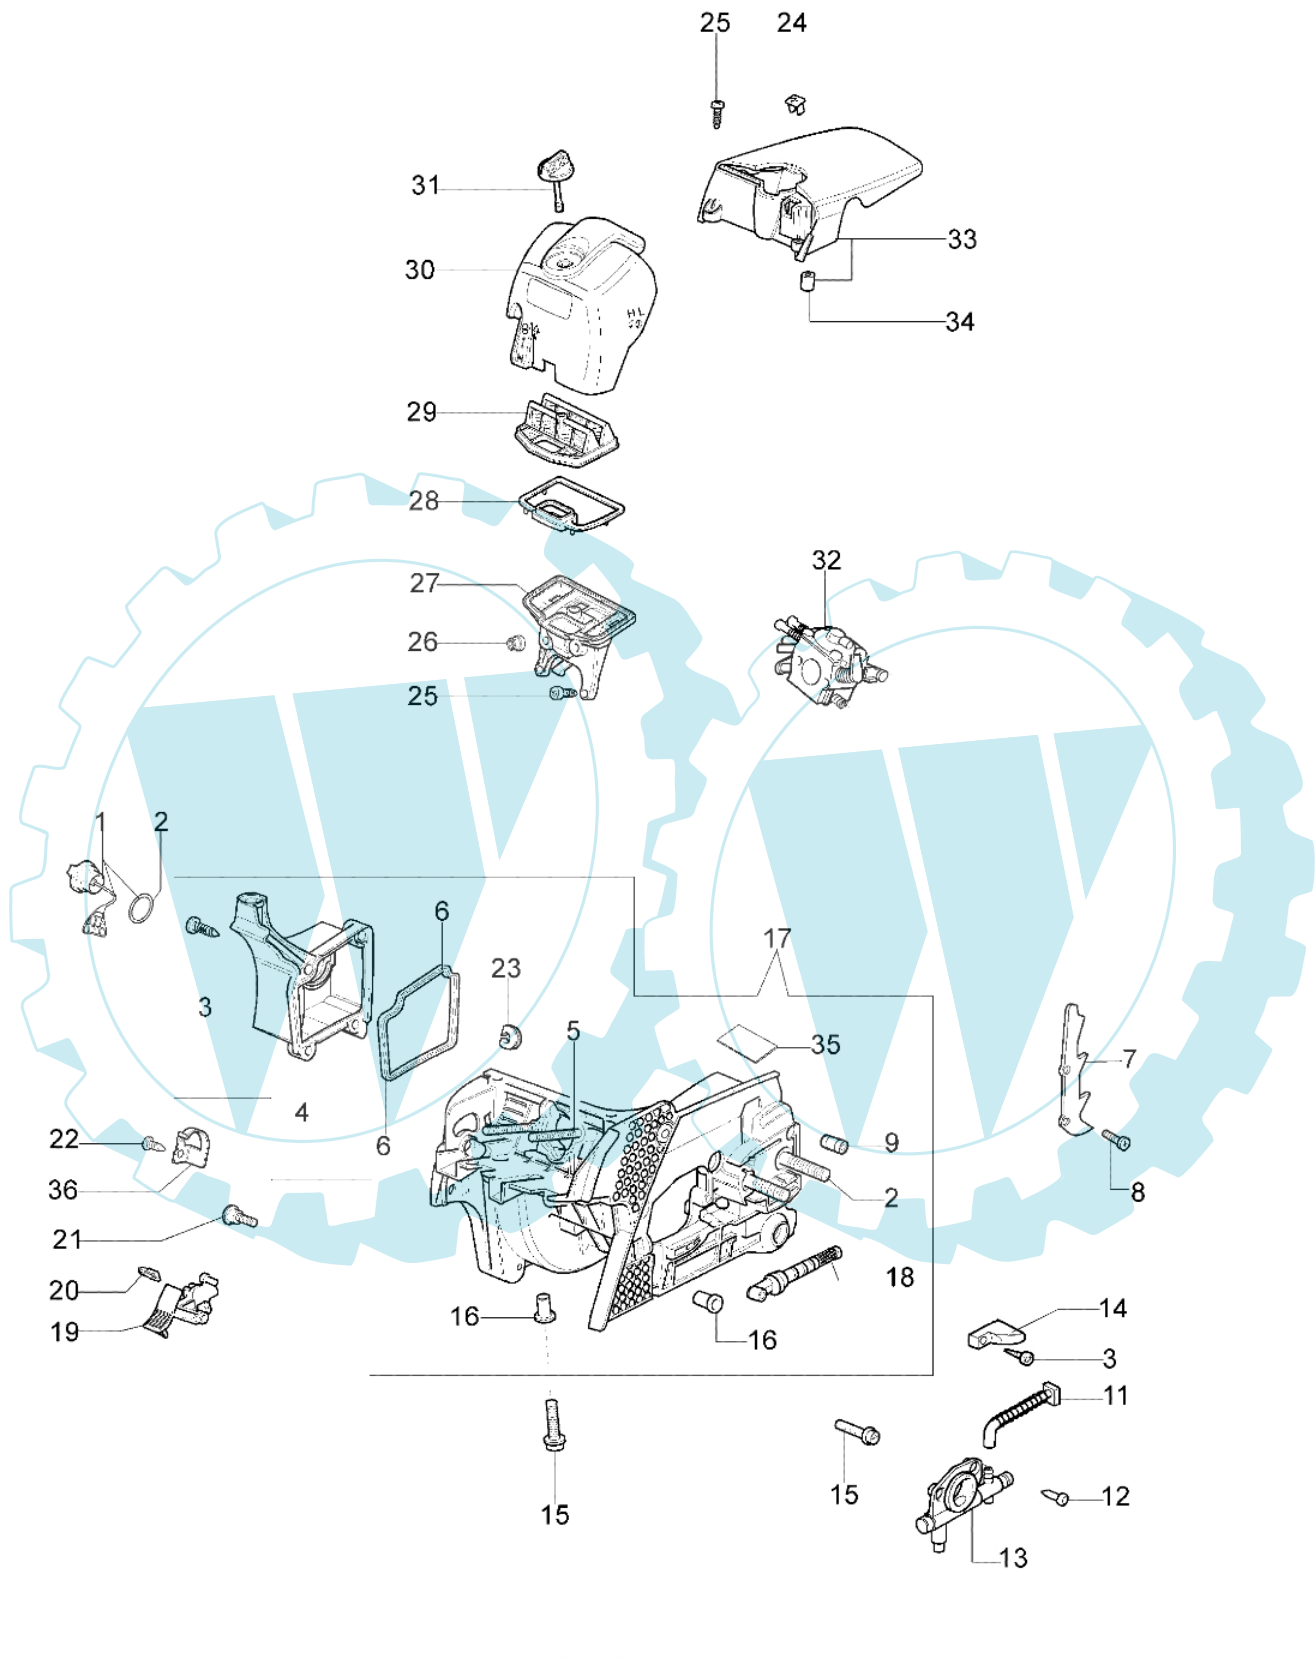

GS 410 CX - Starter kpl.

Bild Nr.	Anz.	Teilenummer	Beschreibung	Technische Nachricht
1	1	50172004R	Starter komplet	
2	1	50170017R	Starter griff	
3	1	50070123R	Starterseil	
4	1	005000361	Scheibe	
5	1	3833080	Scheibe	
6	1	50050073R	Startfeder	
7	1	004000142	Mutter	
8	1	50170153R	Seilrolle	
9	1	50160024	Schraube	
10	4	3960115R	Schraube	
11	2	3960075	Schraube	
12	2	006000315	Scheibe	
13	2	3916004	Scheibe	
14	1	50170144AR	Zündspule	
15	1	50170090R	Kabel	
16	1	50072029	Sperrklinke	
17	1	50170015R	Schwungrad	
18	1	50170154R	Feder	
19	1	50170155R	Buchs	
20	1	50050126	Kerzenstecker	
21	1	50050127	Feder	

GS 410 CX - Motorgehäuse

Bild Nr.	Anz.	Teilenummer	Beschreibung	Technische Nachricht
1	1	50052005R	Tankdeckel	
2	1	3049025	O-ring	
3	5	3960115R	Schraube	
4	1	50170009R	Deckel	
5	5	50070067A	Spannstange	
6	1	50170004R	Dichtung	
7	1	50170042R	Anschlag	
8	2	3960099	Schraube	
9	1	097000229R	Entlueftungsventi	
10	2	50050052	Stiftschraube	
11	1	50050049R	Rohr	
12	3	3960074	Schraube	
13	1	50170051R	Oelpumpe	
14	1	094600369R	Schultz	
15	5	3860097	Schraube	
16	5	50050067	Distanzstuck	
17	1	50172008R	Kurbelgehäuse	
18	1	50170149R	Oelfilter	
19	1	50170060R	Hebel	
20	1	50170062R	Blech	
21	1	50160024	Schraube	
22	1	3960070	Schraube	
23	1	005000347A	Buchse	
24	1	50170032R	Deflector	
25	6	3960115R	Schraube	
26	2	3933100R	Mutter	
27	1	50170132R	Halter	
28	1	50050056BR	Dichtung	
29	1	50170036R	Luft filter	BT1-021-05/08
29	1	50170231R	Luft filter optional	BT1-021-05/08
30	1	50170037R	Deckel	
31	1	50110007R	Knopf	
32	1	2318755AR	Vergaser WT-780B	
33	1	50172019R	Deckel	
34	1	50070126R	Distanzstuck	
35	1	50170033R	Schultz	
36	1	50170061R	Feder	