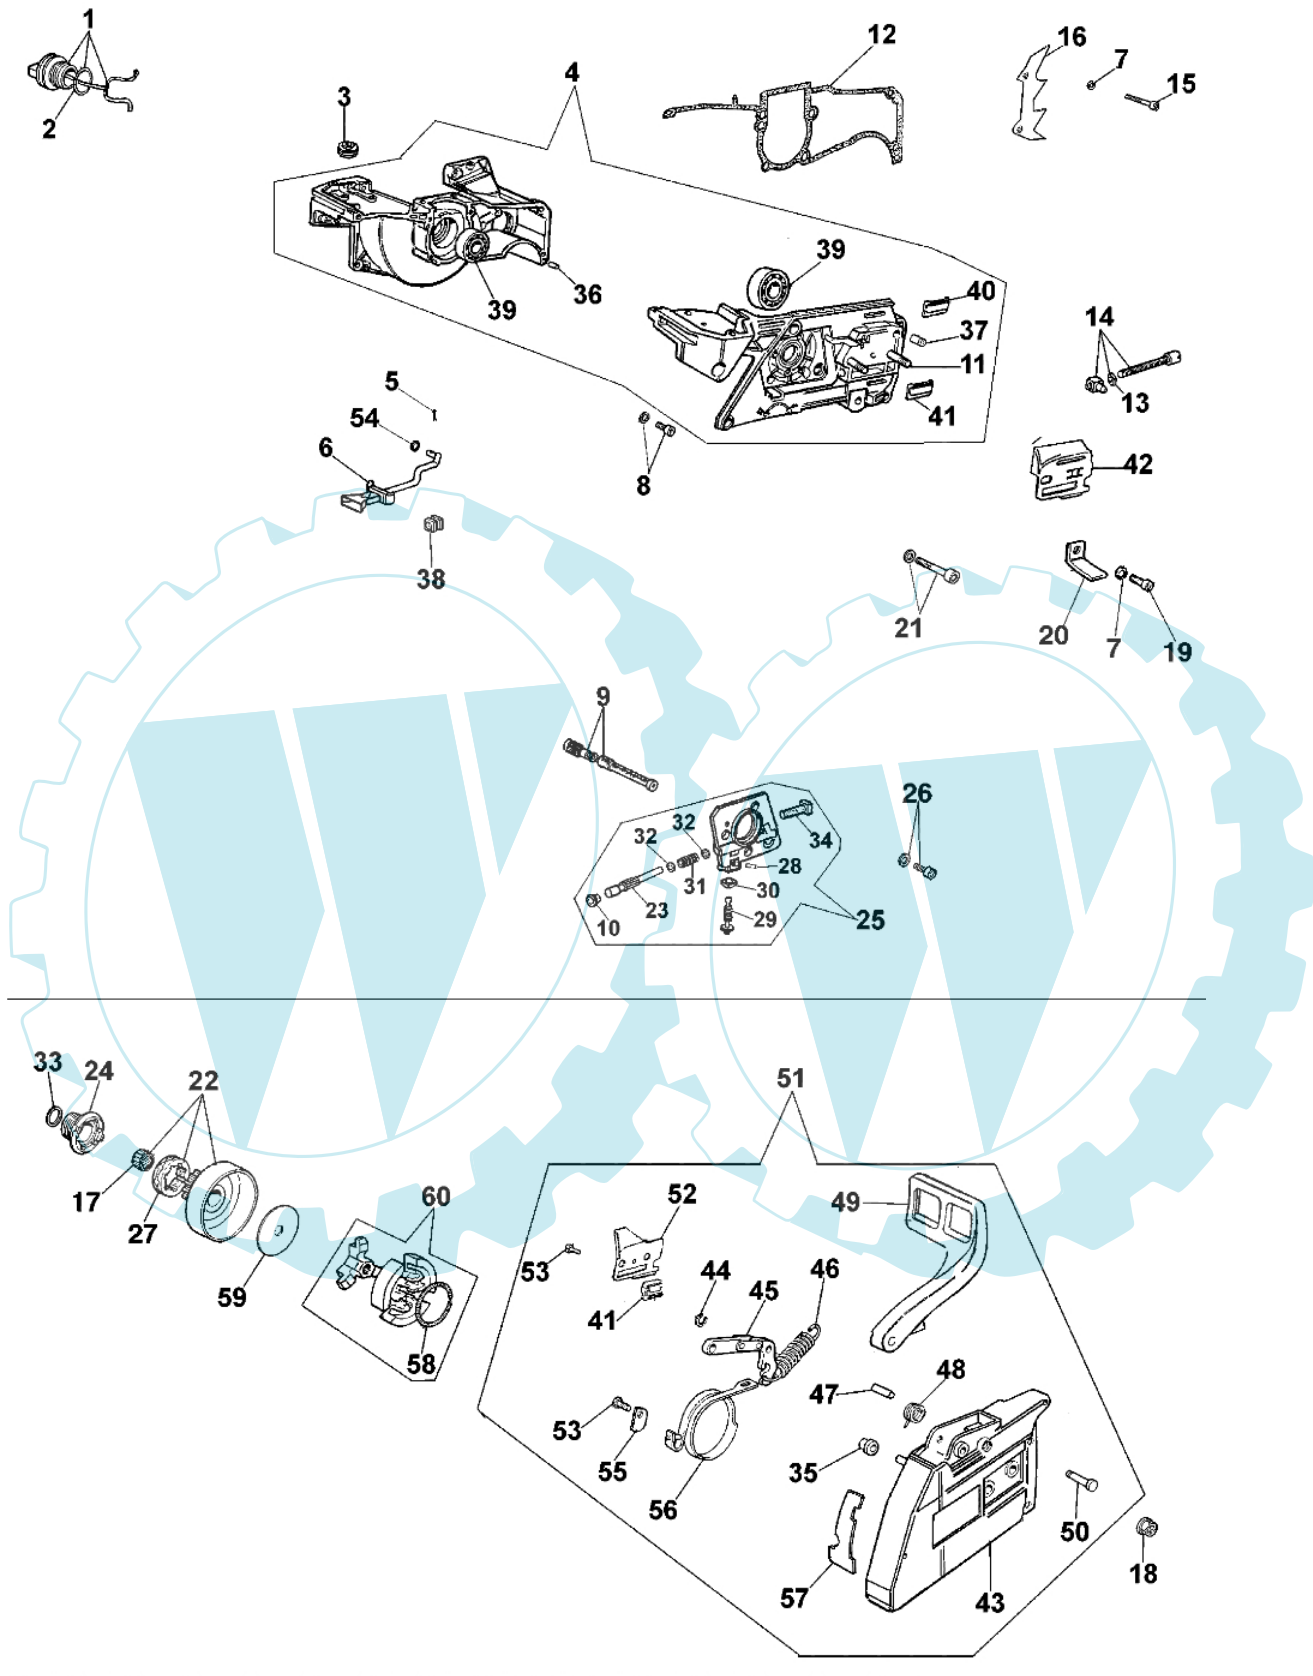

BT4-119-10/06

985 HD - Kurbelgehäuse

Bild Nr.	Anz.	Teilenummer	Beschreibung	Technische Nachricht
1	1	50012008R	Stopfen	
2	1	099900090	O-ring	
3	1	099900110	Buchse	
4	1	50102018	Kurbelgehäuse	
5	1	006000102	Splint	
6	1	097000049A	Starterhebel	
7	3	3833073	Scheibe	
8	1	005100987	Schraube	
9	1	097000147	Oelfilter	
10	1	097000078	Stopfen	
11	1	097000080BR	Stiftschraube	
12	1	097000009A	Dichtung	
13	1	098000076	Sicherung	
14	1	099900368B	Schraubekit	
15	1	61052009B	Schraube	
16	1	097000109A	Anschlag	
17	1	097000011	Lager	
18	2	50010148R	Mutter	
19	1	005100913B	Schraube	
20	1	097000283	Kettenfänger	
21	4	61052009B	Schraube	
22	1	097000207	Kettenrad	
23	1	097000069B	Stossel	
24	1	097000072	Schraube	
25	1	097000131B	Oelpumpe	
26	3	005100905	Schraube	
27	1	006100730	Ring	
28	1	097000062	Stift	
29	1	097000067	Schraube	
30	1	097000068	Sicherung	
31	1	097000071A	Feder	
32	2	097000070	Scheibe	
33	1	097000073	Scheibe	
34	1	097000272	Schlauch	
35	1	006000300	Buchse	
36	2	3023008R	Stift	
37	1	097000229R	Entlueftungsventi	
38	1	097000057	Buchse	
39	2	099900006	Lager	
40	1	097000276	Schultz	
41	2	50070149	Schultz	
42	1	097000277	Blech	
43	1	097000321A	Kettenradschutz	
44	1	3026003	Ring	
45	1	097000146	Hebel	
46	1	099900152A	Feder	
47	1	097000107	Stift	
48	1	50010088A	Feder	
49	1	097000102	Schultz	
50	1	097000106	Stift	
51	1	097000373	Kettenradschutz	
52	1	097000275	Blech	
53	1	3960045	Schraube	
54	1	3049030	O-ring	
55	1	50010084	Blech	
56	1	097000105	Bremsband	
57	1	097000114	Deflector	
58	1	097000098	Feder	
59	1	097000097	Scheibe	
60	1	097000132R	Kupplung	