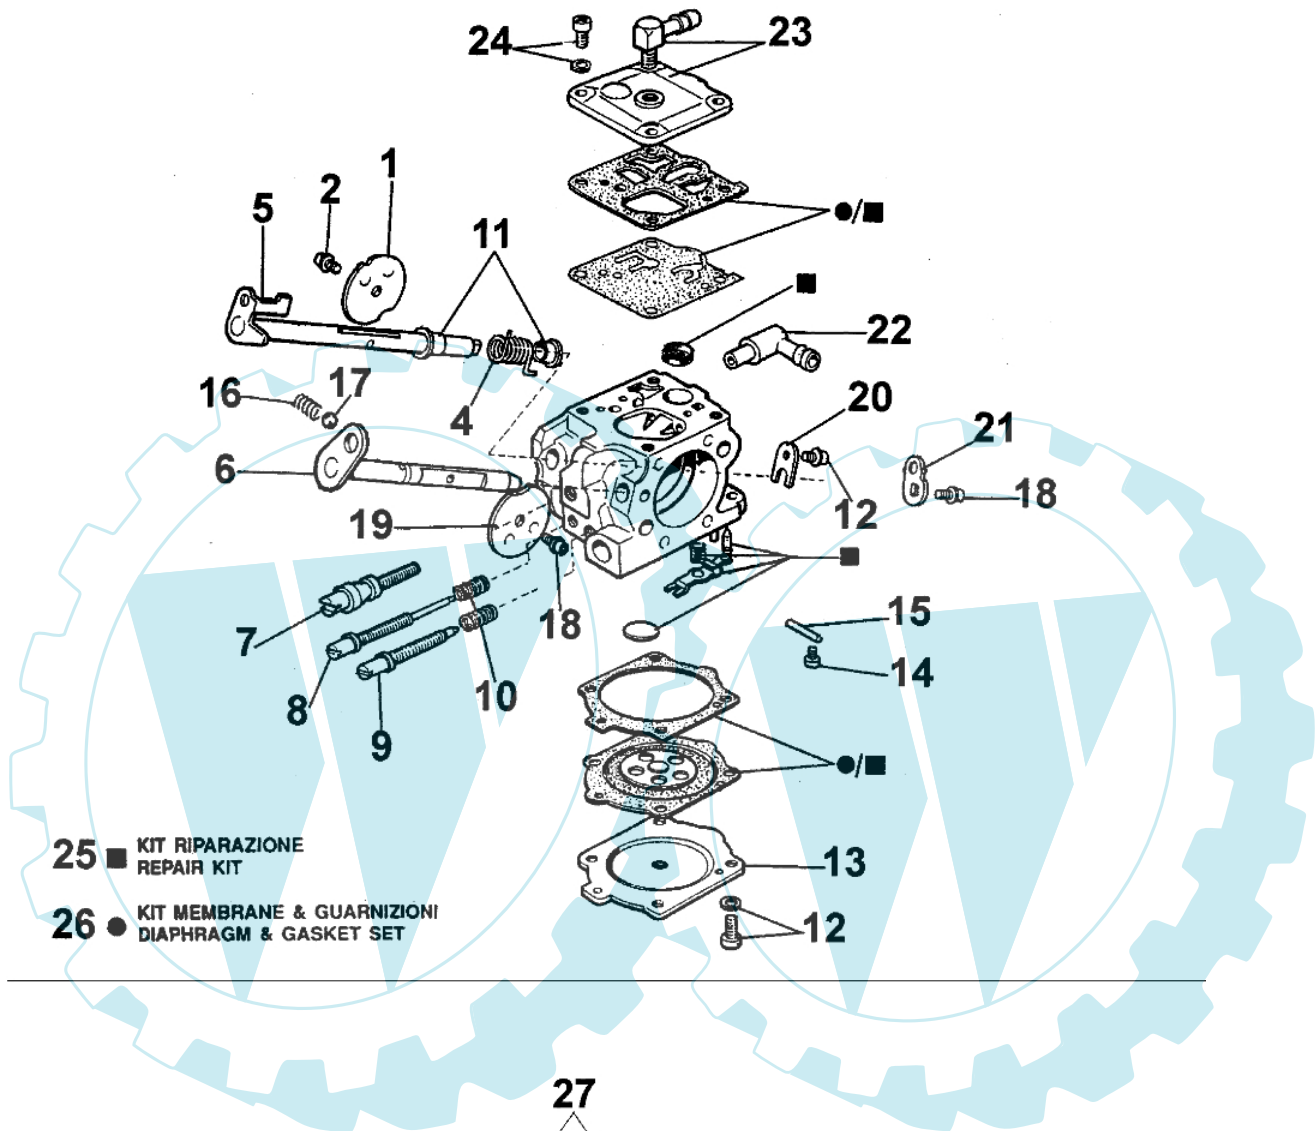

3 Compl. Walbro WJ-85B

25 ■ KIT RIPARAZIONE
REPAIR KIT

26 ● KIT MEMBRANE & GUARNIZIONI
DIAPHRAGM & GASKET SET

27

Bild Nr.	Anz.	Teilenummer	Beschreibung	Technische Nachricht
1	1	52010019	Klappe	
2	1	035000160	Schraube	
3	1	52012116	Vergaser	
4	1	097000161	Feder	
5	1	097000154	Welle	
6	1	097000155	Welle	
7	1	097000162	Schraube	
8	1	2318762	Schraube H	
9	1	2318761	Schraube L	
10	2	097000223	Feder	
11	2	097000224	Buchse	
12	4	035000162	Schraube	
13	1	52010007	Deckel	
14	1	003300202	Schraube	
15	1	035000169	Achse	
16	1	035000164	Feder	
17	1	006000325	Kugel	
18	1	003300209	Schraube	
19	1	035000151	Klappe	
20	1	035000149	Platte	
21	1	097000149	Stift	
22	1	003300036	Anschluss	
23	1	097000157	Deckel	
24	1	035000161	Schraube	
25	1	097000220	Reparatur-satz	
26	1	097000221	Vergaser satz	
27	1	094600120A	Werkzeugsatz