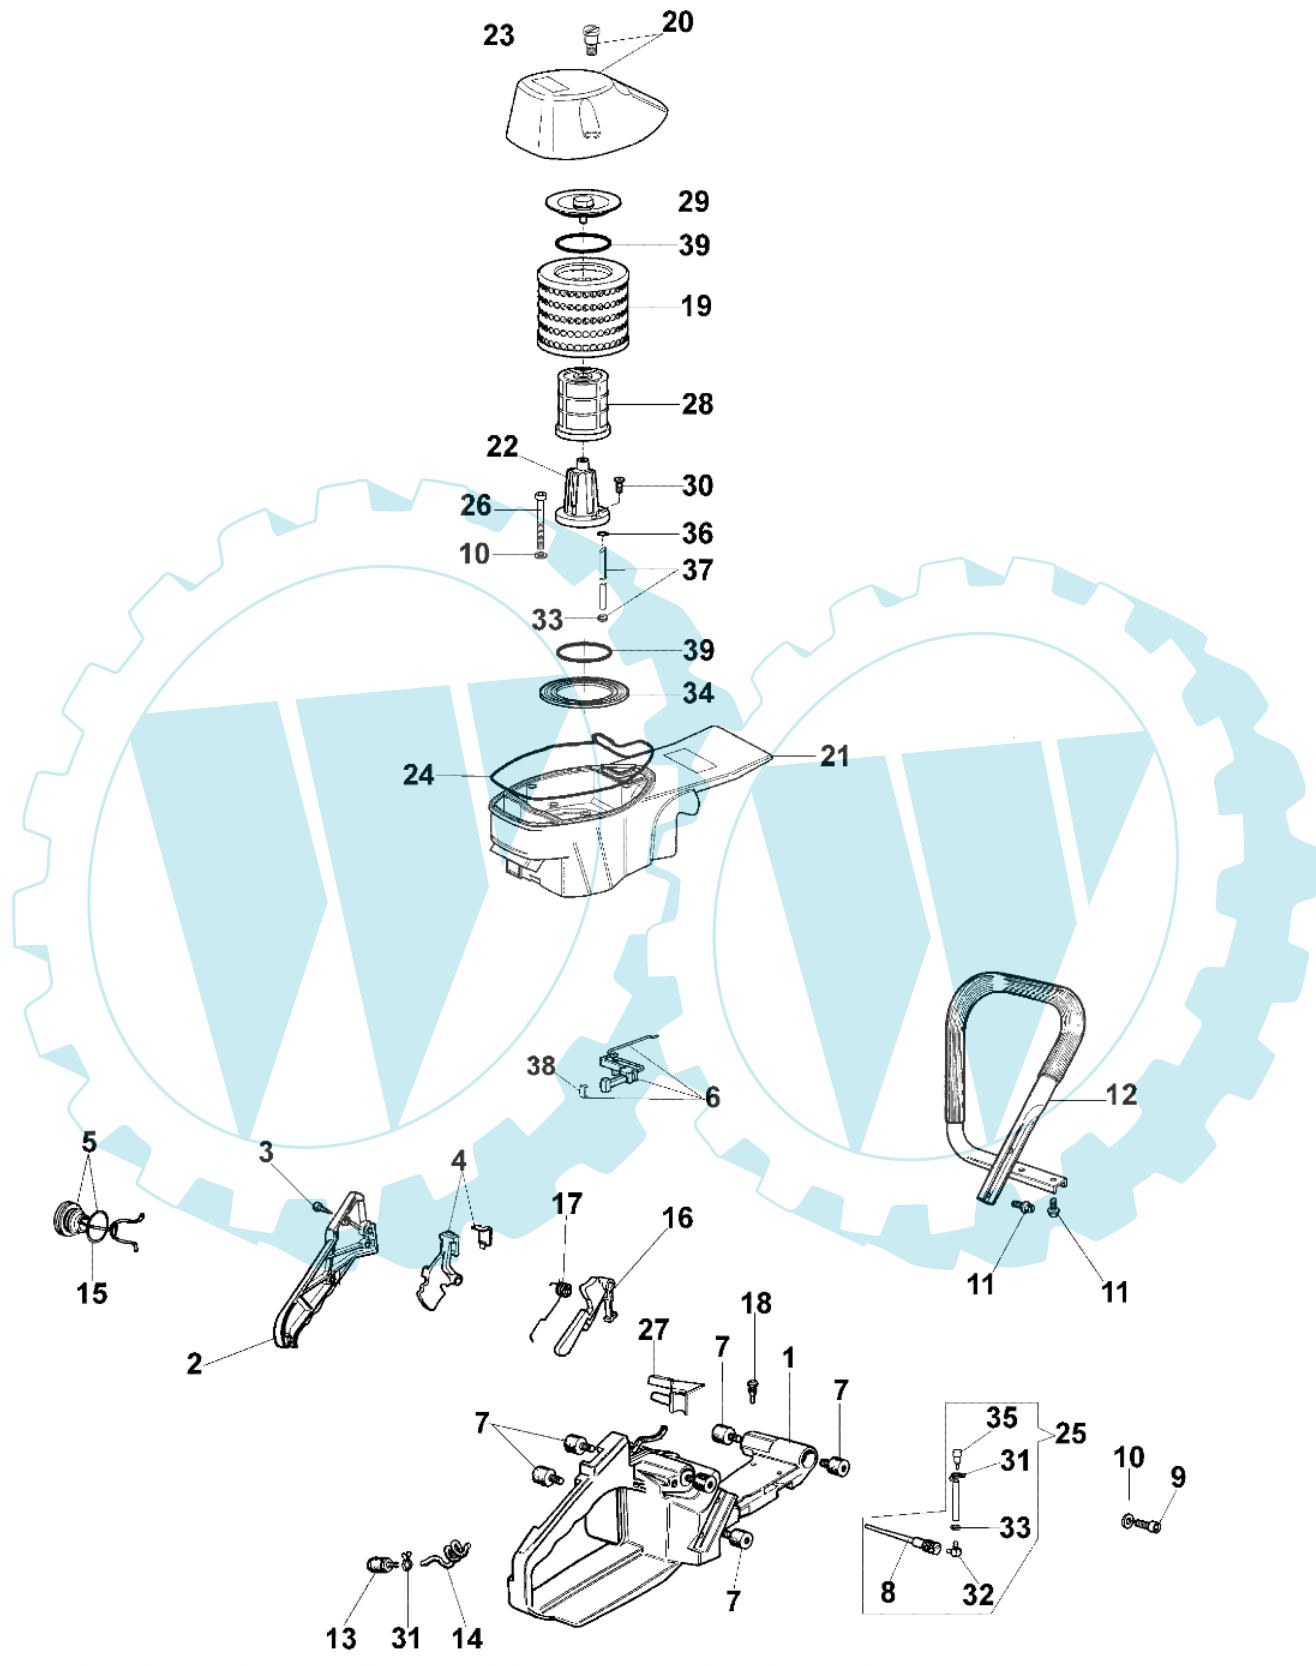

985 HD - Luftfilter und tank

Bild Nr.	Anz.	Teilenummer	Beschreibung	Technische Nachricht
1	1	50200045	Komplet tank	
2	1	097000024	Deckel	
3	3	3960040R	Schraube	
4	1	50010157	Gashebel	
5	1	50012008R	Stopfen	
6	1	52012044	Stange	
7	4	097000038AR	Stosshaempfer	
8	1	018500096	Ventilgehäuse	
9	4	005100913B	Schraube	
10	7	3833073	Scheibe	
11	4	097000061A	Schraube	
12	1	098000077	Handgriff	
13	1	50010218	Benzinfilter	
14	1	50010093	Rohr	
15	1	099900090	O-ring	
16	1	097000025	Hebel	
17	1	097000028	Feder	
18	1	099900268A	Sicherung	
19	1	098000297R	Luft filter	
20	1	50100017	Filterdeckel	
21	1	50102015	Deckel	
22	1	52010014B	Filtergehäuse	
23	3	093000468A	Schraube	
24	1	098000294	Dichtung	
25	1	098000281	Ventil	
26	3	52012008	Schraube	
27	1	098000315	Einsatz	
28	1	018600056AR	Luft filter	
29	1	52012024B	Flansch	
30	3	3802002A	Schraube	
31	2	4098377	Schelle	
32	1	018500066	Anschluss	
33	1	006000311	Schelle	
34	1	018600090A	Dichtung	
35	1	61070011A	Ventiltank	
36	1	3049036	O-ring	
37	1	018100087	Rohr	
38	1	52010134	Blech	
39	2	330000010	O-ring