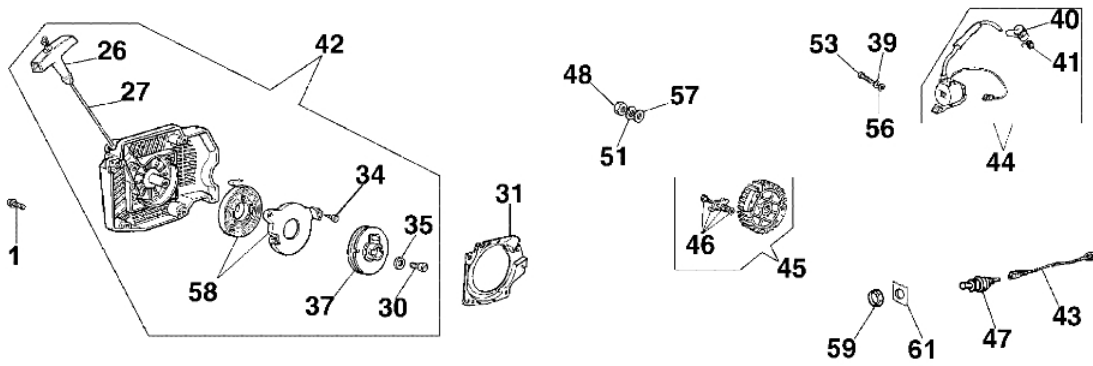

985 HD - Motor

12
kit guarnizioni
Gasket set
Jeu joints
Juego juntas
Dichtungenskit

29
Kit etichette
Labels set
Jeu etiquette
Juego etiquetas
Etikettenkit