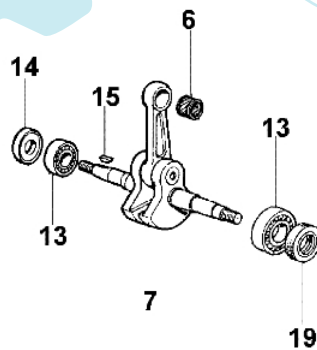

985 HD - Motor

12
kit guarnizioni
Gasket set
Jeu joints
Juego juntas
Dichtungenskit

29
Kit etichette
Labels set
Jeu etiquette
Juego etiquetas
Etikettenkit