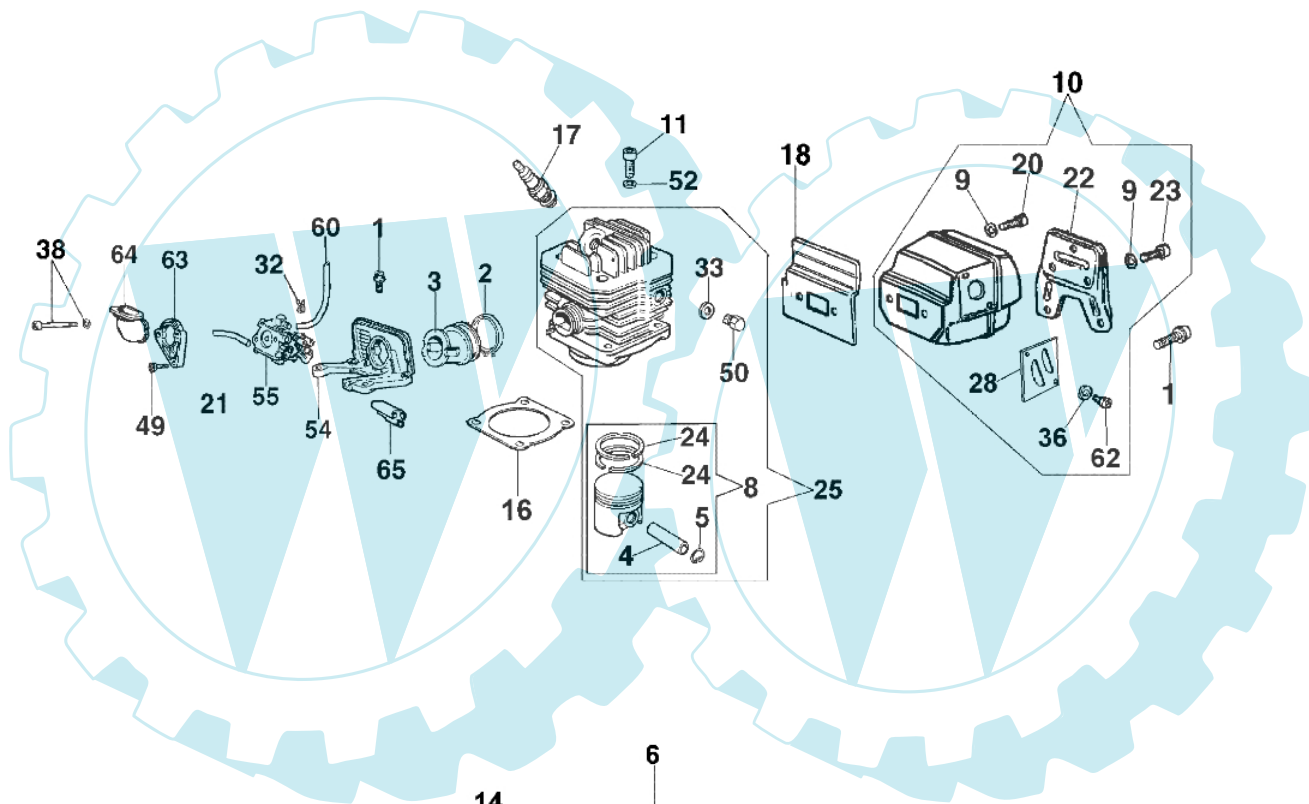

985 HD - Motor

12
kit guarnizioni
Gasket set
Jeu joints
Juego juntas
Dichtungenskit

29
Kit etichette
Labels set
Jeu etiquette
Juego etiquetas
Etikettenkit