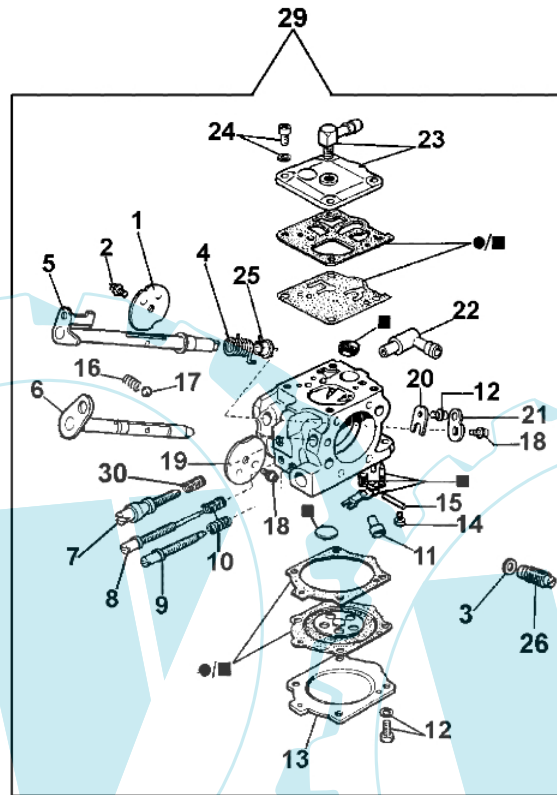

compl. walbro WJ-63

27 ■ KIT RIPARAZIONE
REPAIR KIT

28 ● KIT MEMBRANE & GUARNIZIONI
DIAPHRAGM & GASKET SET

Bild Nr.	Anz.	Teilenummer	Beschreibung	Technische Nachricht
1		028400110	Klappe	
2		035000160	Schraube	
3		2318588	Scheibe	
4		097000161	Feder	
5		097000154	Welle	
6		097000155	Welle	
7		097000162	Schraube	
8		097000164	Schraube L	
9		097000163	Schraube H	
10		097000223	Feder	
11		098000026	Duese	
12		035000162	Schraube	
13		097000156	Deckel	
14		003300202	Schraube	
15		035000169	Achse	
16		035000164	Feder	
17		006000325	Kugel	
18		003300209	Schraube	
19		035000151	Klappe	
20		035000149	Platte	
21		097000160	Hebel	
22		003300036	Anschluss	
23		097000157	Deckel	
24		035000161	Schraube	
25		097000224	Buchse	
26		098000027	Regler	
27		097000220	Reparatur-satz	
28		097000221	Vergaser satz	
29		2318760AR	Vergaser WJ-72B	
30		2318763	Feder