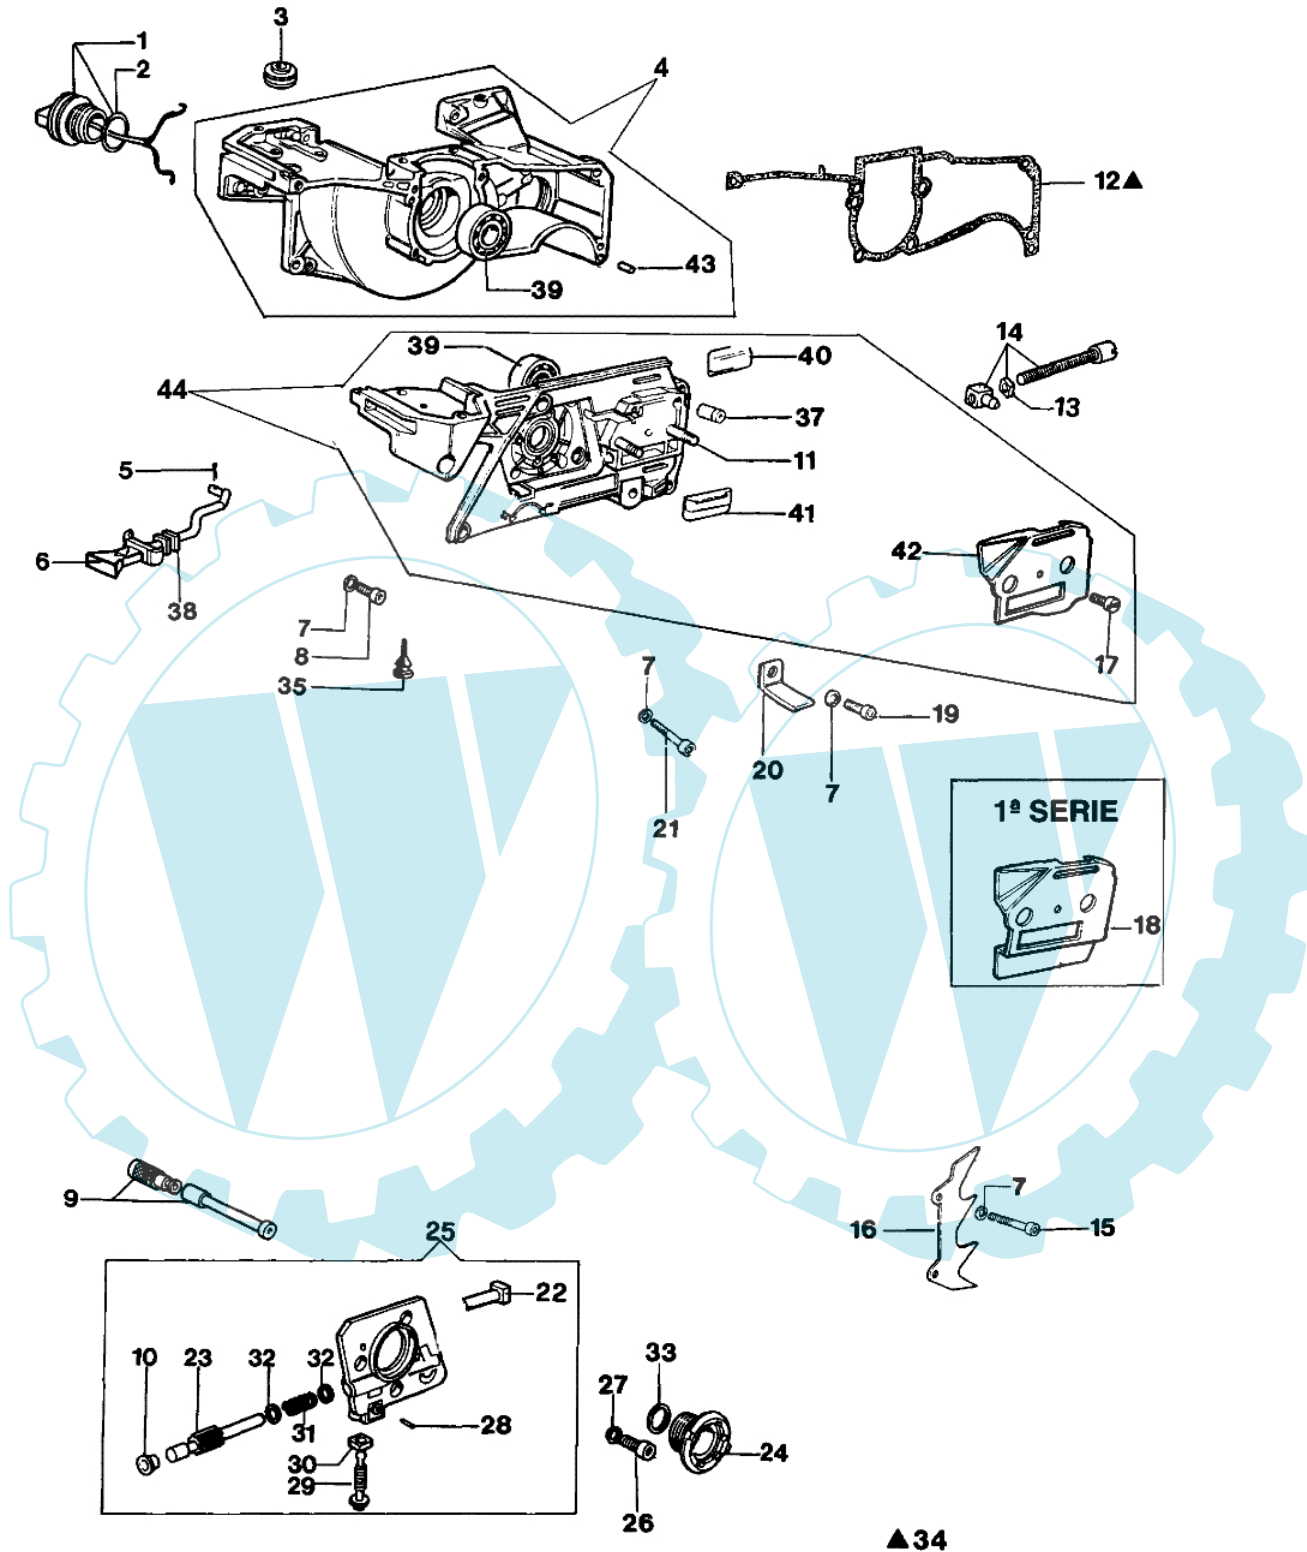

980 - Unterbau

Bild Nr.	Anz.	Teilenummer	Beschreibung	Technische Nachricht
1		097000135	Stopfen	
2		099900090	O-ring	
3		099900110	Buchse	
4		097000269C	Gehäuse rohr	
5		006000102	Splint	
6		097000049	Starterhebel	
7		3833073	Scheibe	
8		005100987	Schraube	
9		097000147	Oelfilter	
10		097000078	Stopfen	
11		097000080BR	Stiftschraube	
12		097000009A	Dichtung	
13		097000282	Sicherung	
14		099900368A	Kettenspannschraube	
15		61052009B	Schraube	
16		097000109	Anschlag	
17		006000156	Schraube	
18		097000053	Blech	
19		006000251R	Schraube	
20		097000115	Blech	
21		3801035	Schraube	
22		097000047A	Schlauch	
23		097000069	Stossel	
24		097000072	Schraube	
25		097000131A	Oelpumpe	
26		006000024	Schraube	
27		006000315	Scheibe	
28		097000062	Stift	
29		097000067	Schraube	
30		097000068	Sicherung	
31		097000071	Feder	
32		097000070	Scheibe	
33		097000073	Scheibe	
34		097000215A	Dichtungen set	
35		099900268A	Sicherung	
36		3059003	Schelle	
37		097000229R	Entlueftungsventi	
38		097000057	Buchse	
39		099900006	Lager	
40		097000276	Schultz	
41		50010045	Schultz	
42		097000277	Blech	
43		3023008R	Stift	
44		097000362C	Gehäuse rohr	

980 - Kupplungsaggregat

Bild Nr.	Anz.	Teilenummer	Beschreibung	Technische Nachricht
1		094500155	Mutter	
2		097000207	Kettenrad	
3		097000011	Lager	
4		006100730	Ring	
5		097000132R	Kupplung	
6		097000097	Scheibe	
7		097000098	Feder	
8		097000140	Platte	
9		097000105	Bremsband	
10		006000300	Buchse	
11		097000114	Deflector	
12		3960045	Schraube	
13		097000066	Blech	
14		097000167	Kettenradschutz	
15		3026003	Ring	
16		097000146	Hebel	
17		099900152	Feder	
18		097000107	Stift	
19		50010088A	Feder	
20		097000102	Schultz	
21		097000106	Stift	
22		097000373	Kettenradschutz	
26		50010045	Schultz	
33		097000275	Blech	