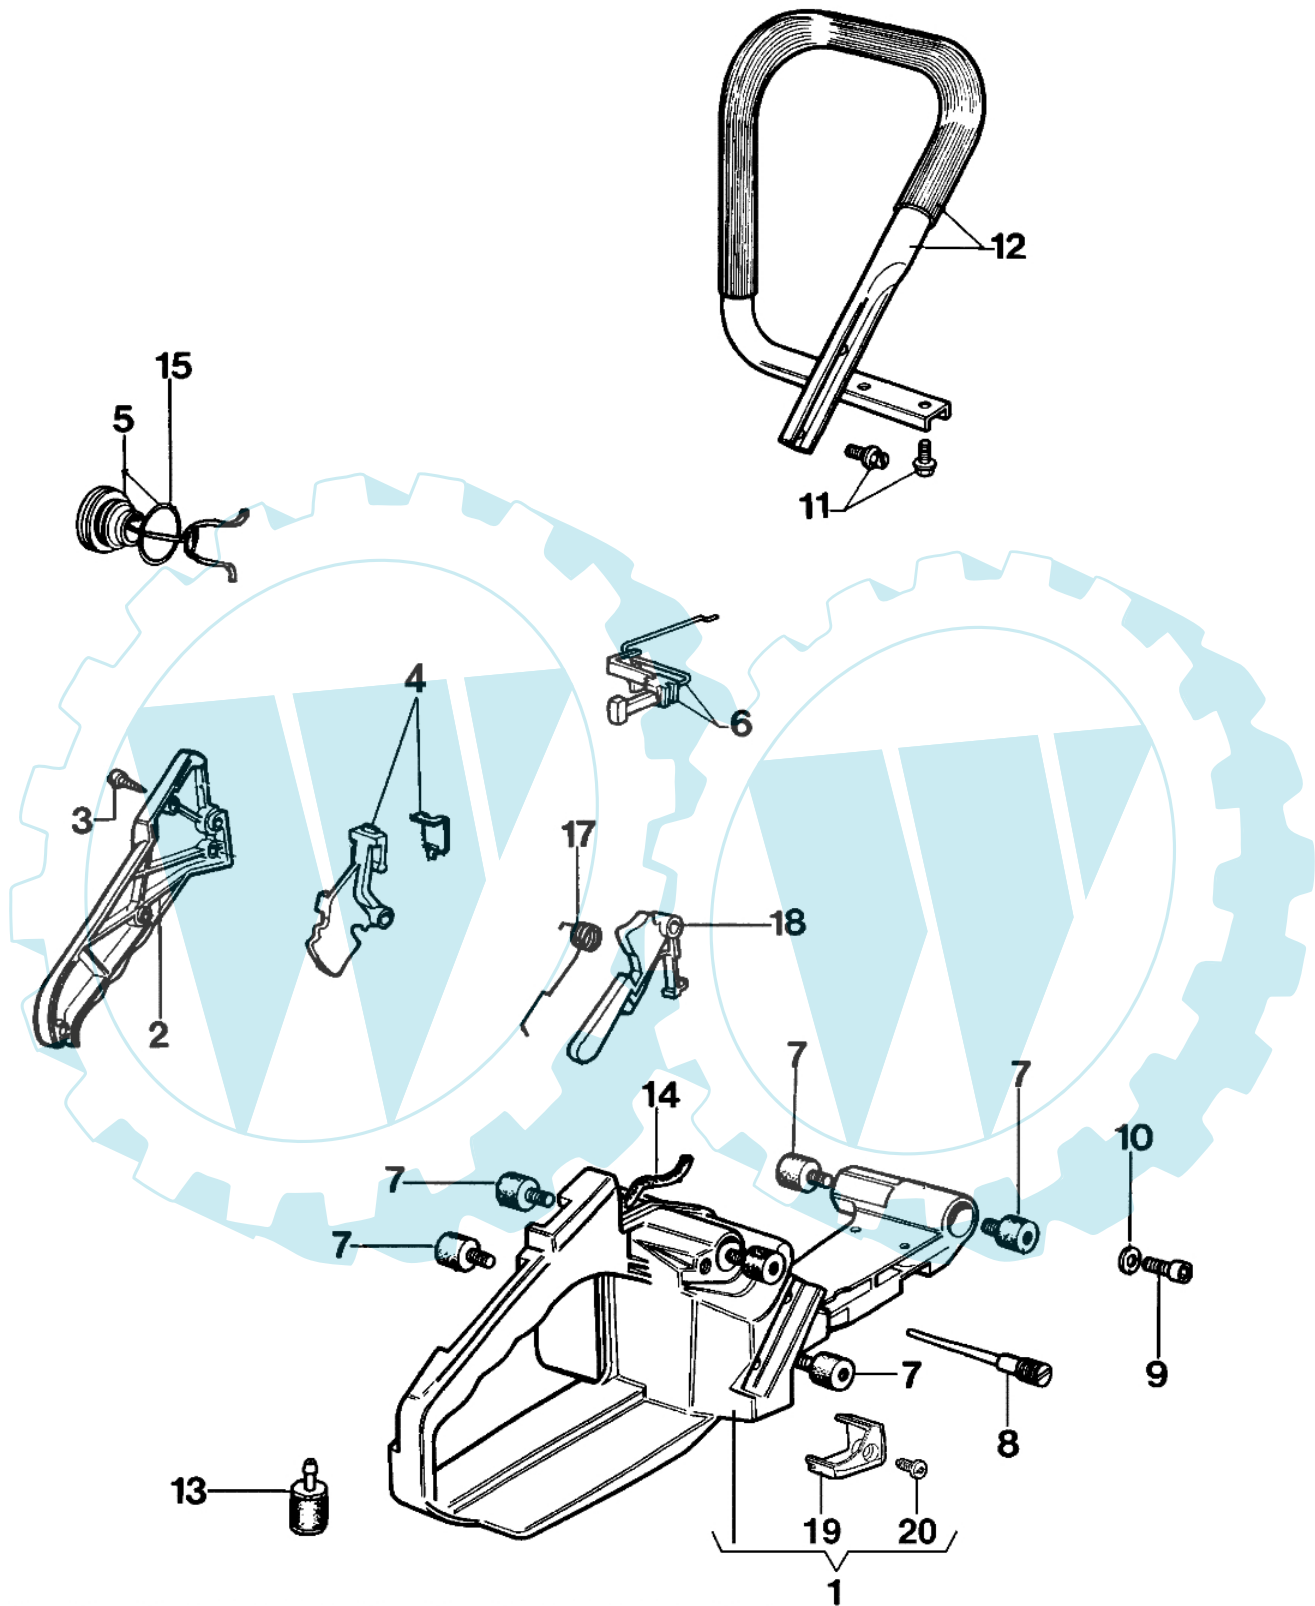

980 - Anlassergruppe

Bild Nr.	Anz.	Teilenummer	Beschreibung	Technische Nachricht
1		097000037R	Starterseil	
2		097000064A	Starter griff	
4		004000132R	Feder	
5		097000041	Scheibe	
6		3918006	Scheibe	
7		3908036	Schraube	
9		004000142	Mutter	
10		3833080	Scheibe	
11		005000361	Scheibe	
12		097000217	Sperrklinke	
15		2317021R	Schalter	
16		097000121	Kabel	
18		005000019	Zündkerze	
19		094600169	Zuendkerze	
20		094600097A	Zundkerzenstecker	
22		3916004	Scheibe	
23		006000315	Scheibe	
24		094000227	Schraube	
25		097000092A	Schraube	
27		098000066BR	Starter komplet	
28		098000036BR	Zündspule	
29		097000019C	Flansch	
30		52010136AR	Schwungrad	
26		098000060AR	Feder	
31		005400785	Schraube	

980 - Kupplungsaggregat

Bild Nr.	Anz.	Teilenummer	Beschreibung	Technische Nachricht
1		094500155	Mutter	
2		097000207	Kettenrad	
3		097000011	Lager	
4		006100730	Ring	
5		097000132R	Kupplung	
6		097000097	Scheibe	
7		097000098	Feder	
8		097000140	Platte	
9		097000105	Bremsband	
10		006000300	Buchse	
11		097000114	Deflector	
12		3960045	Schraube	
13		097000066	Blech	
14		097000167	Kettenradschutz	
15		3026003	Ring	
16		097000146	Hebel	
17		099900152	Feder	
18		097000107	Stift	
19		50010088A	Feder	
20		097000102	Schultz	
21		097000106	Stift	
22		097000373	Kettenradschutz	
26		50010045	Schultz	
33		097000275	Blech	

980 - Griff und tank

Bild Nr.	Anz.	Teilenummer	Beschreibung	Technische Nachricht
1		50200045	Komplet tank	
2		097000024	Deckel	
3		3960040R	Schraube	
4		50010157	Gashebel	
5		097000135	Stopfen	
6		097000148	Gas hebel	
7		097000038A	Stosshaempfer	
8		099900083A	Ventil	
9		006000251R	Schraube	
10		3833073	Scheibe	
11		097000061A	Schraube	
12		097000110A	Handgriff	
13		094500207	Benzinfilter	
14		50010093	Rohr	
15		099900090	O-ring	
17		097000028	Feder	
18		097000025	Hebel	
19		50200030R	Schultz	
20		094600041	Schraube	