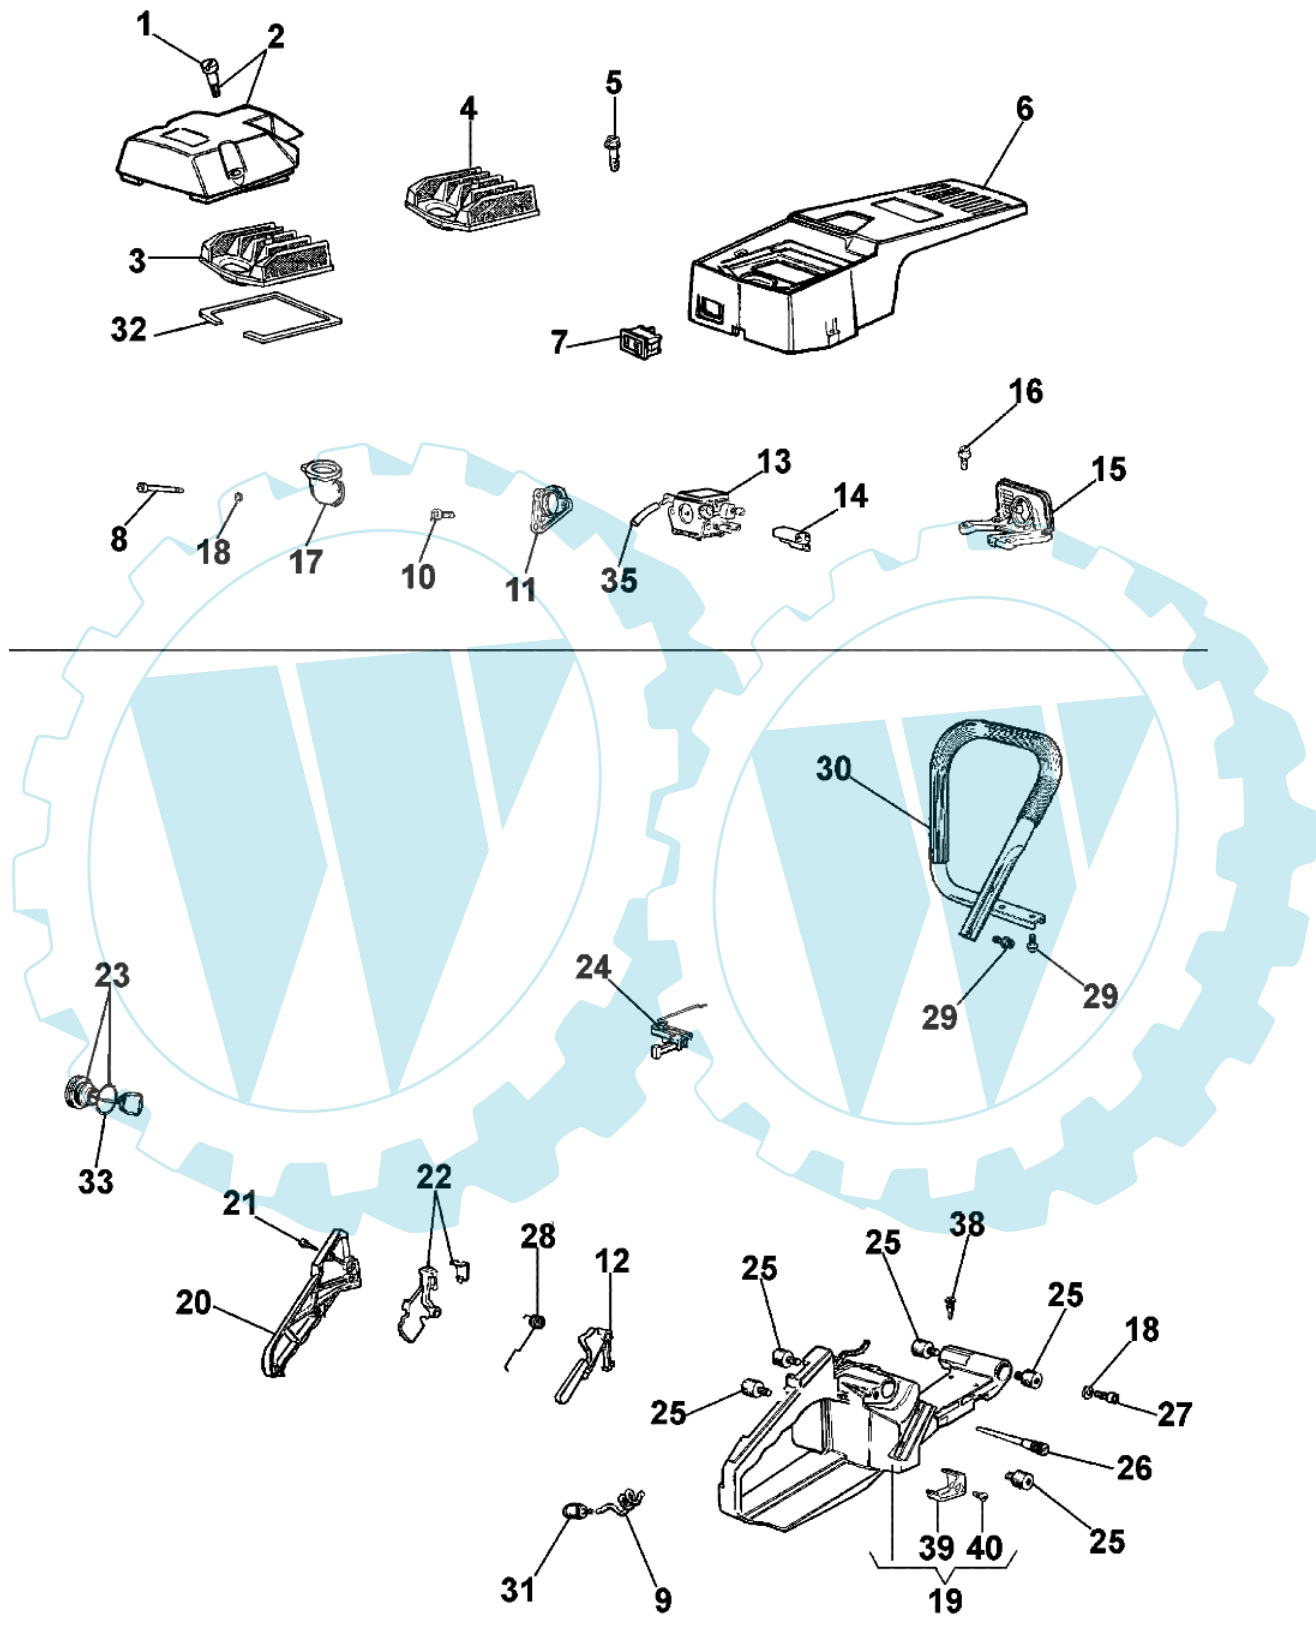

971 - Tankfilter luft-griff

Bild Nr.	Anz.	Teilenummer	Beschreibung	Technische Nachricht
1	1	093000468A	Schraube	
2	1	097000133	Filter deckel	
3	1	097000044R	Luft filter flock	BT1-019-07/07
4	1	098000092R	Luft filter nylon	BT1-019-07/07
5	1	099900296R	Schraube	
6	1	097000372	Kupplungsschutz	
7	1	2317021R	Schalter	
8	2	61052009B	Schraube	
9	1	50010093	Rohr	
10	3	3960057R	Schraube	
11	1	097000333	Flansch	
12	1	097000025	Hebel	
13	1	2318760AR	Vergaser WJ-72B	
14	1	097000323A	Flansch	
15	1	097000280	Halter	
16	3	097000092A	Schraube	
17	1	097000332	Anschluss	
18	1	3833073	Scheibe	
19	1	50200045	Komplet tank	
20	1	097000024	Deckel	
21	1	3960040R	Schraube	
22	1	50010157	Gashebel	
23	1	097000135R	Stopfen	
24	1	52012044	Stange	
25	4	097000038AR	Stosshaempfer	
26	1	099900083A	Ventil	
27	4	006000251R	Schraube	
28	1	097000028	Feder	
29	4	097000061A	Schraube	
30	1	098000077	Handgriff	
31	1	50010218	Benzinfilter	
32	1	097000056	Dichtung	
33	1	099900090	O-ring	
35	1	094600126	Rohr	
38	1	099900268A	Sicherung	
39	1	50200030R	Schultz	
40	1	094600041	Schraube	