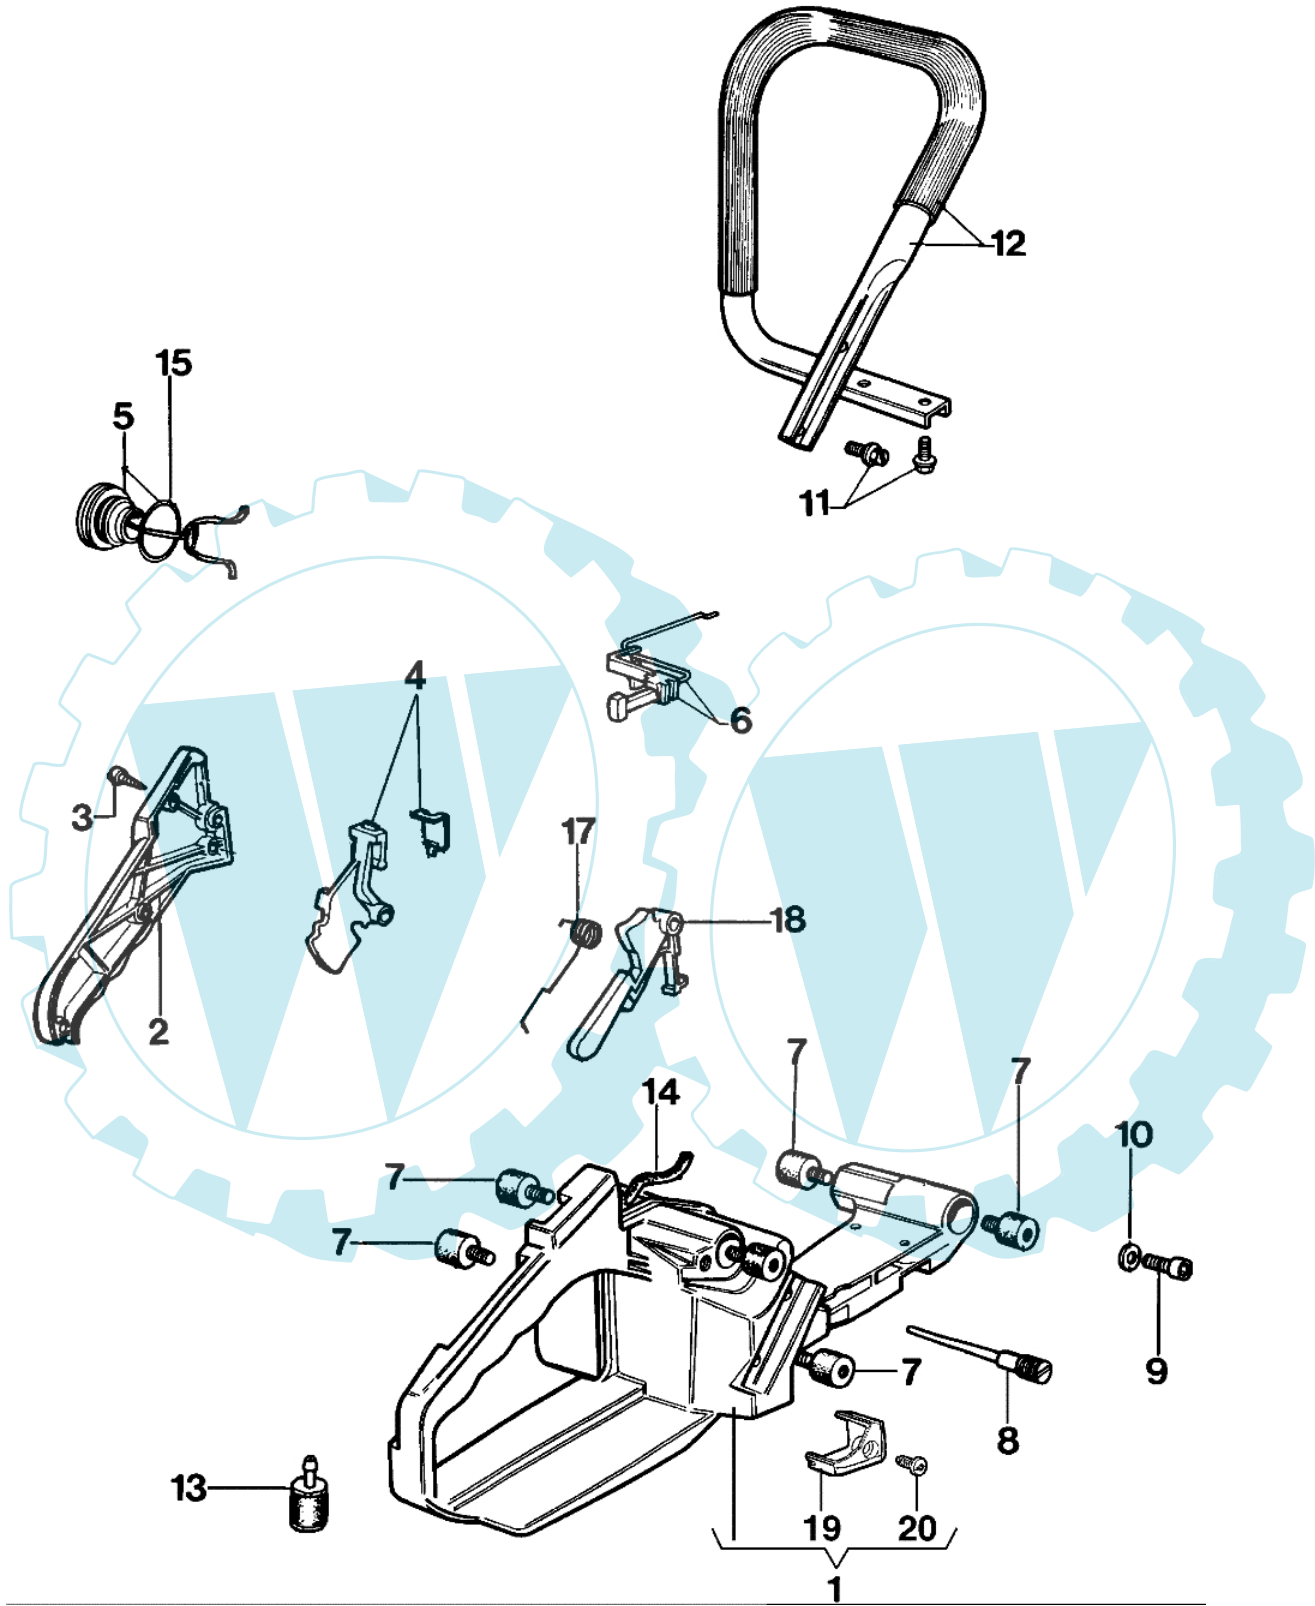

970 - Anlassergruppe

Bild Nr.	Anz.	Teilenummer	Beschreibung	Technische Nachricht
1		097000037R	Starterseil	
2		097000064A	Starter griff	
4		004000132R	Feder	
5		097000041	Scheibe	
6		3918006	Scheibe	
7		3908036	Schraube	
9		004000142	Mutter	
10		3833080	Scheibe	
11		005000361	Scheibe	
12		097000217	Sperrklinke	
15		2317021R	Schalter	
16		097000121	Kabel	
18		005000019	Zündkerze	
19		094600169	Zuendkerze	
20		094600097A	Zundkerzenstecker	
22		3916004	Scheibe	
23		006000315	Scheibe	
24		094000227	Schraube	
25		097000092A	Schraube	
26		098000060AR	Feder	
27		098000066BR	Starter komplet	
28		098000036BR	Zündspule	
29		097000019C	Flansch	
30		52010136AR	Schwungrad	
31		005400785	Schraube	

970 - Kupplungsaggregat

Bild Nr.	Anz.	Teilenummer	Beschreibung	Technische Nachricht
1		094500155	Mutter	
2		097000207	Kettenrad	
3		097000011	Lager	
4		006100730	Ring	
5		097000132R	Kupplung	
6		097000097	Scheibe	
7		097000098	Feder	
8		097000140	Platte	
9		097000105	Bremsband	
10		006000300	Buchse	
11		097000114	Deflector	
12		3960045	Schraube	
13		097000066	Blech	
14		097000167	Kettenradschutz	
15		3026003	Ring	
16		097000146	Hebel	
17		099900152	Feder	
18		097000107	Stift	
19		50010088A	Feder	
20		097000102	Schultz	
21		097000106	Stift	
22		097000373	Kettenradschutz	
26		50010045	Schultz	
33		097000275	Blech	

970 - Griff und tank

Bild Nr.	Anz.	Teilenummer	Beschreibung	Technische Nachricht
1		50200045	Komplet tank	
2		097000184	Deckel	
2		097000024	Deckel	
3		3960040R	Schraube	
4		50010157	Gashebel	
5		097000135	Stopfen	
6		097000148	Gas hebel	
7		097000038A	Stosshaempfer	
8		099900083A	Ventil	
9		006000251R	Schraube	
10		3833073	Scheibe	
11		097000061A	Schraube	
12		097000110A	Handgriff	
13		094500207	Benzinfilter	
14		50010093	Rohr	
15		099900090	O-ring	
17		097000028	Feder	
18		097000025	Hebel	
19		50200030R	Schultz	
20		094600041	Schraube	