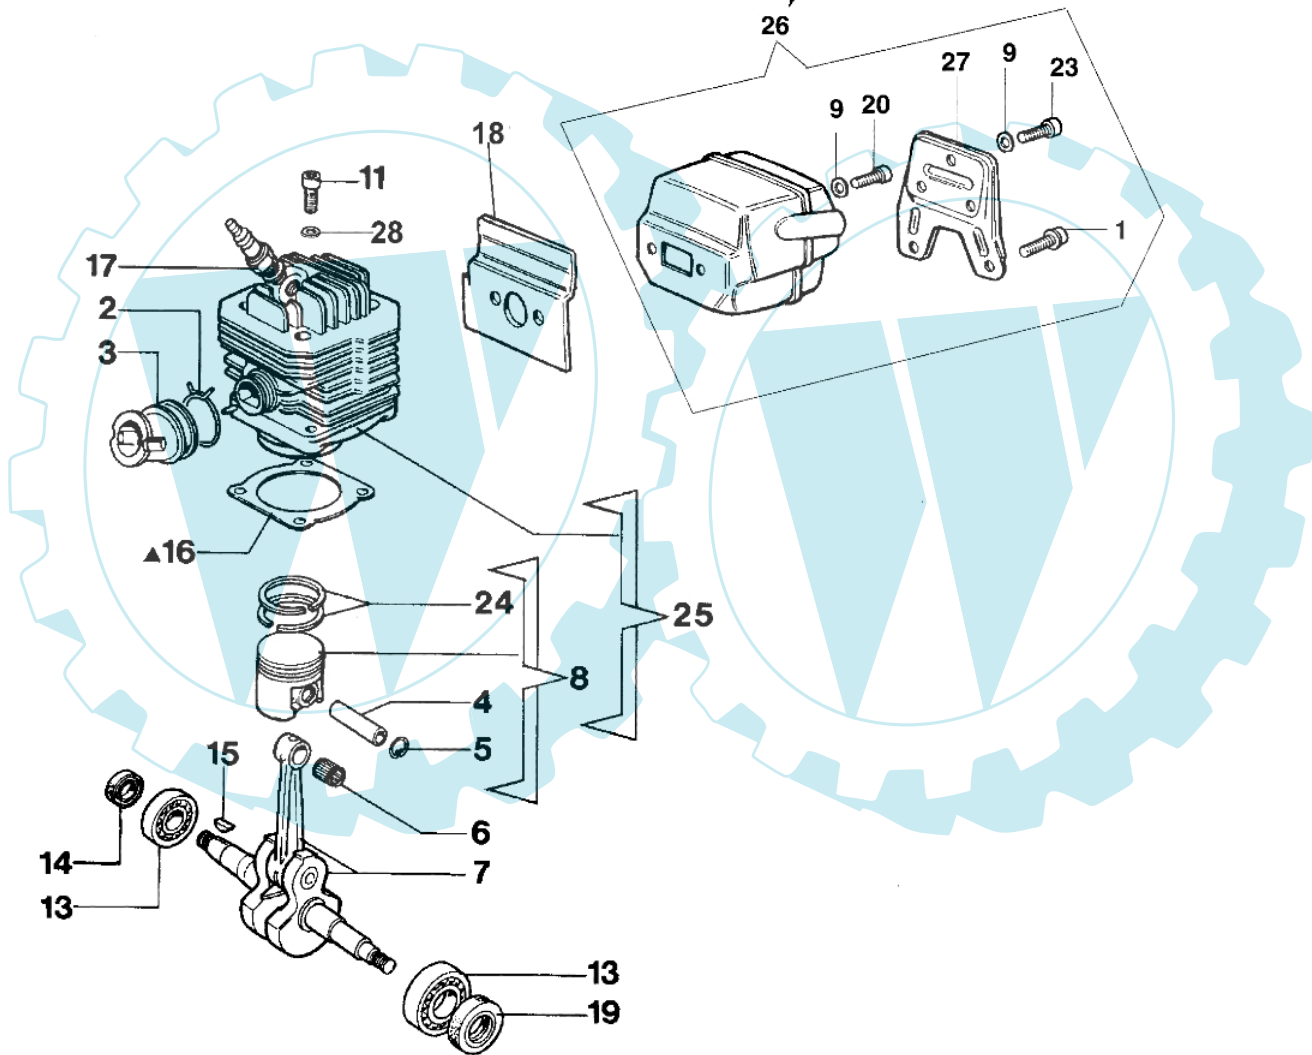

970 - Motor

Bild Nr.	Anz.	Teilenummer	Beschreibung	Technische Nachricht
1		097000092A	Schraube	
2		097000059A	Feder	
3		097000043	Kollektor	
4		094500007	Kolben ring	
5		007201198	Ring	
6		026400017	Lager	
7		097000001	Kurbelwelle	
8		097000205A	Kolben komplet Ø50	
9		3033074	Scheibe	
10		097000091D	Auspuff	
11		3801038	Schraube	
12		097000215A	Dichtungen set	
13		099900006	Lager	
14		094500004R	Kobelring	
15		094500028R	Keil	
16		52010458R	Dichtung	
17		005000019	Zündkerze	
18		097000094A	Dichtung	
19		099900014R	Kobelring	
20		3801045	Schraube	
22		097000090B	Deckel	
23		3801052R	Schraube	
24		097000055	Kolbenring Ø50	
25		097000206B	Zylinder	
26		097000356	Auspuff	
27		097000342A	Deckel	
28		3833076	Scheibe	

970 - Anlassergruppe

Bild Nr.	Anz.	Teilenummer	Beschreibung	Technische Nachricht
1		097000037R	Starterseil	
2		097000064A	Starter griff	
4		004000132R	Feder	
5		097000041	Scheibe	
6		3918006	Scheibe	
7		3908036	Schraube	
9		004000142	Mutter	
10		3833080	Scheibe	
11		005000361	Scheibe	
12		097000217	Sperrklinke	
15		2317021R	Schalter	
16		097000121	Kabel	
18		005000019	Zündkerze	
19		094600169	Zuendkerze	
20		094600097A	Zundkerzenstecker	
22		3916004	Scheibe	
23		006000315	Scheibe	
24		094000227	Schraube	
25		097000092A	Schraube	
26		098000060AR	Feder	
27		098000066BR	Starter komplet	
28		098000036BR	Zündspule	
29		097000019C	Flansch	
30		52010136AR	Schwungrad	
31		005400785	Schraube	