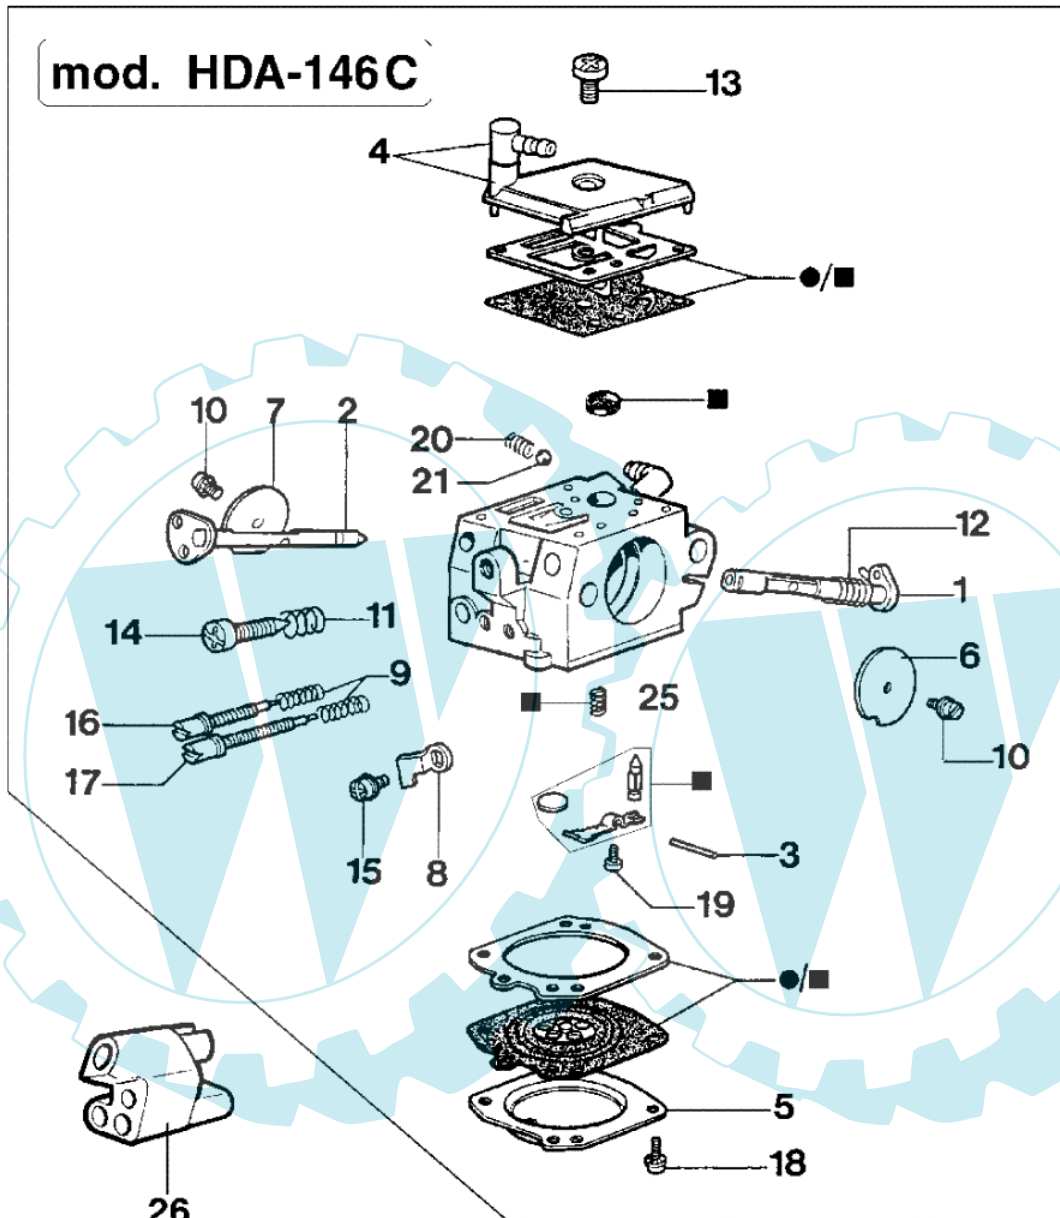

FINO A NOVEMBRE 2004
TILL NOVEMBER 2004
BIS NOVEMBER 2004
HASTA NOVIEMBRE 2004
JUSQU'A NOVEMBRE 2004

23 ■ KIT RIPARAZIONE
REPAIR KIT

22 ● KIT MEMBRANE & GUARNIZIONI
DIAPHRAGM & GASKET SET

mod. HDA-146C