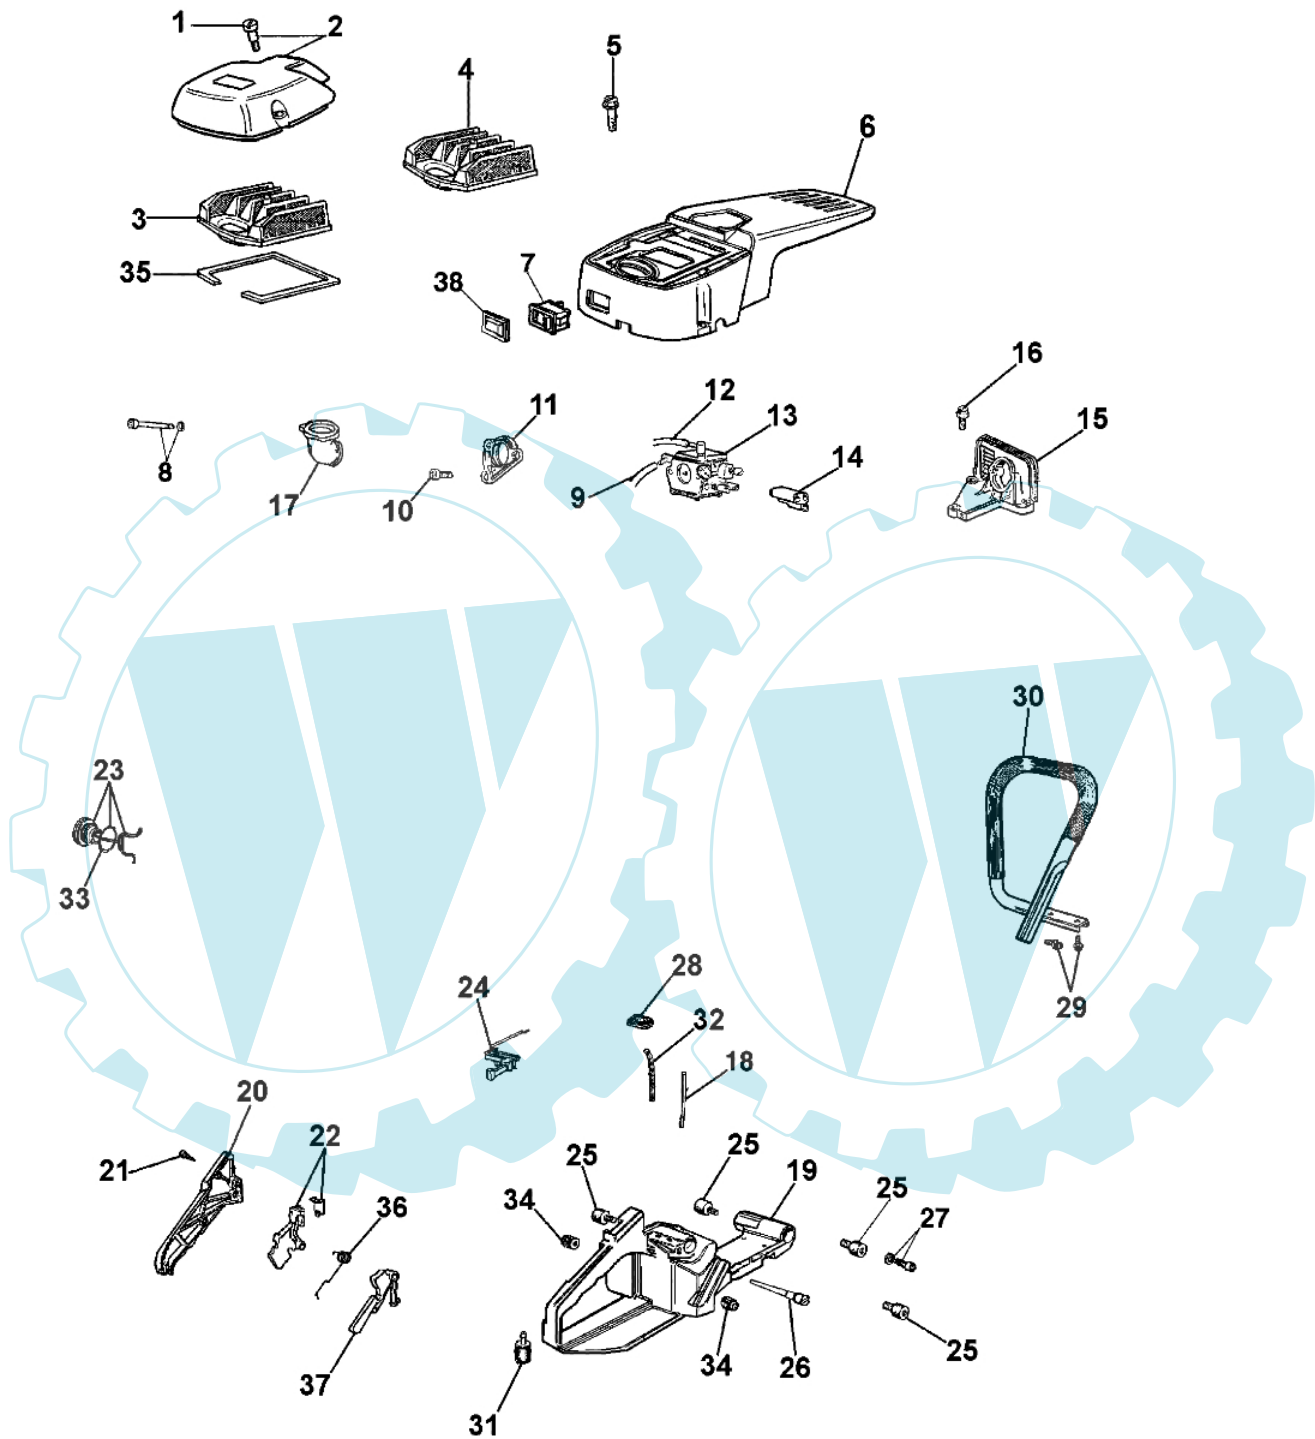

962 - Tank und luftfilter

Bild Nr.	Anz.	Teilenummer	Beschreibung	Technische Nachricht
1	1	093000468A	Schraube	
2	1	50010121	Deckel	
3	1	097000044R	Luft filter flock	BT1-019-07/07
4	1	098000092R	Luft filter nylon	BT1-019-07/07
5	1	099900296R	Schraube	
6	1	50022055	Deckel	
7	1	2317021R	Schalter	
8	2	61052009B	Schraube	
9	1	50010093	Rohr	
10	3	3960057R	Schraube	
11	1	50010028	Flansch	
12	1	094000215A	Rohr	
13	1	50010302	Vergaser kit HDA-160C	
14	1	50010125	Flansch	
15	1	50010017	Halter	
16	3	097000092A	Schraube	
17	1	50010027	Kollektor	
18	1	61060012A	Rohr	
19	1	50010173A	Tank	
20	1	50010024	Deckel	
21	1	3960040R	Schraube	
22	1	50010157	Gashebel	
23	1	50012008R	Stopfen	
24	1	52022048A	Gas hebel	
25	4	097000038AR	Stosshaempfer	
26	1	099900083A	Ventil	
27	8	006000251R	Schraube	
28	1	50010029	Buchse	
29	1	097000061A	Schraube	
30	1	50020016	Handgriff	
31	1	50010218	Benzinfilter	
32	1	50010093	Rohr	
33	1	099900090	O-ring	
34	2	50010061R	Stosshaempfer	
35	1	097000056	Dichtung	
36	1	097000028	Feder	
37	1	097000025	Hebel	
38	1	2317013	Schultz	

**mod. HDA-160C**

Bild Nr.	Anz.	Teilenummer	Beschreibung	Technische Nachricht
1		50010095	Welle	
2		50010096	Welle	
3		003300201	Bissel	
4		50010097	Deckel	
5		50010098	Deckel	
6		50010099	Klappe	
7		50010100	Klappe	
8		50010101	Sicherung	
9		095000147	Feder	
10		035000160	Schraube	
11		095000149	Feder	
12		50010106	Feder	
13		50010109	Schraube	
14		074000240	Schraube	
15		003300209	Schraube	
16		50010110	Schraube H	
17		095000158	Schraube L	
18		035000162	Schraube	
19		003300202	Schraube	
20		095000146	Feder	
21		094600143	Kugel	
22		50010122	Vergaser satz	
23		50010123	Reparatur-satz	
24		50010302	Vergaser kit HDA-160C	
25		50070164	Feder	
26		50010067	Flansch	
28		2318782	Schraube H	
29		2318781	Schraube L	
32		50010125	Flansch	
33		2318694	Deckel	
34		2318695	Deckel	