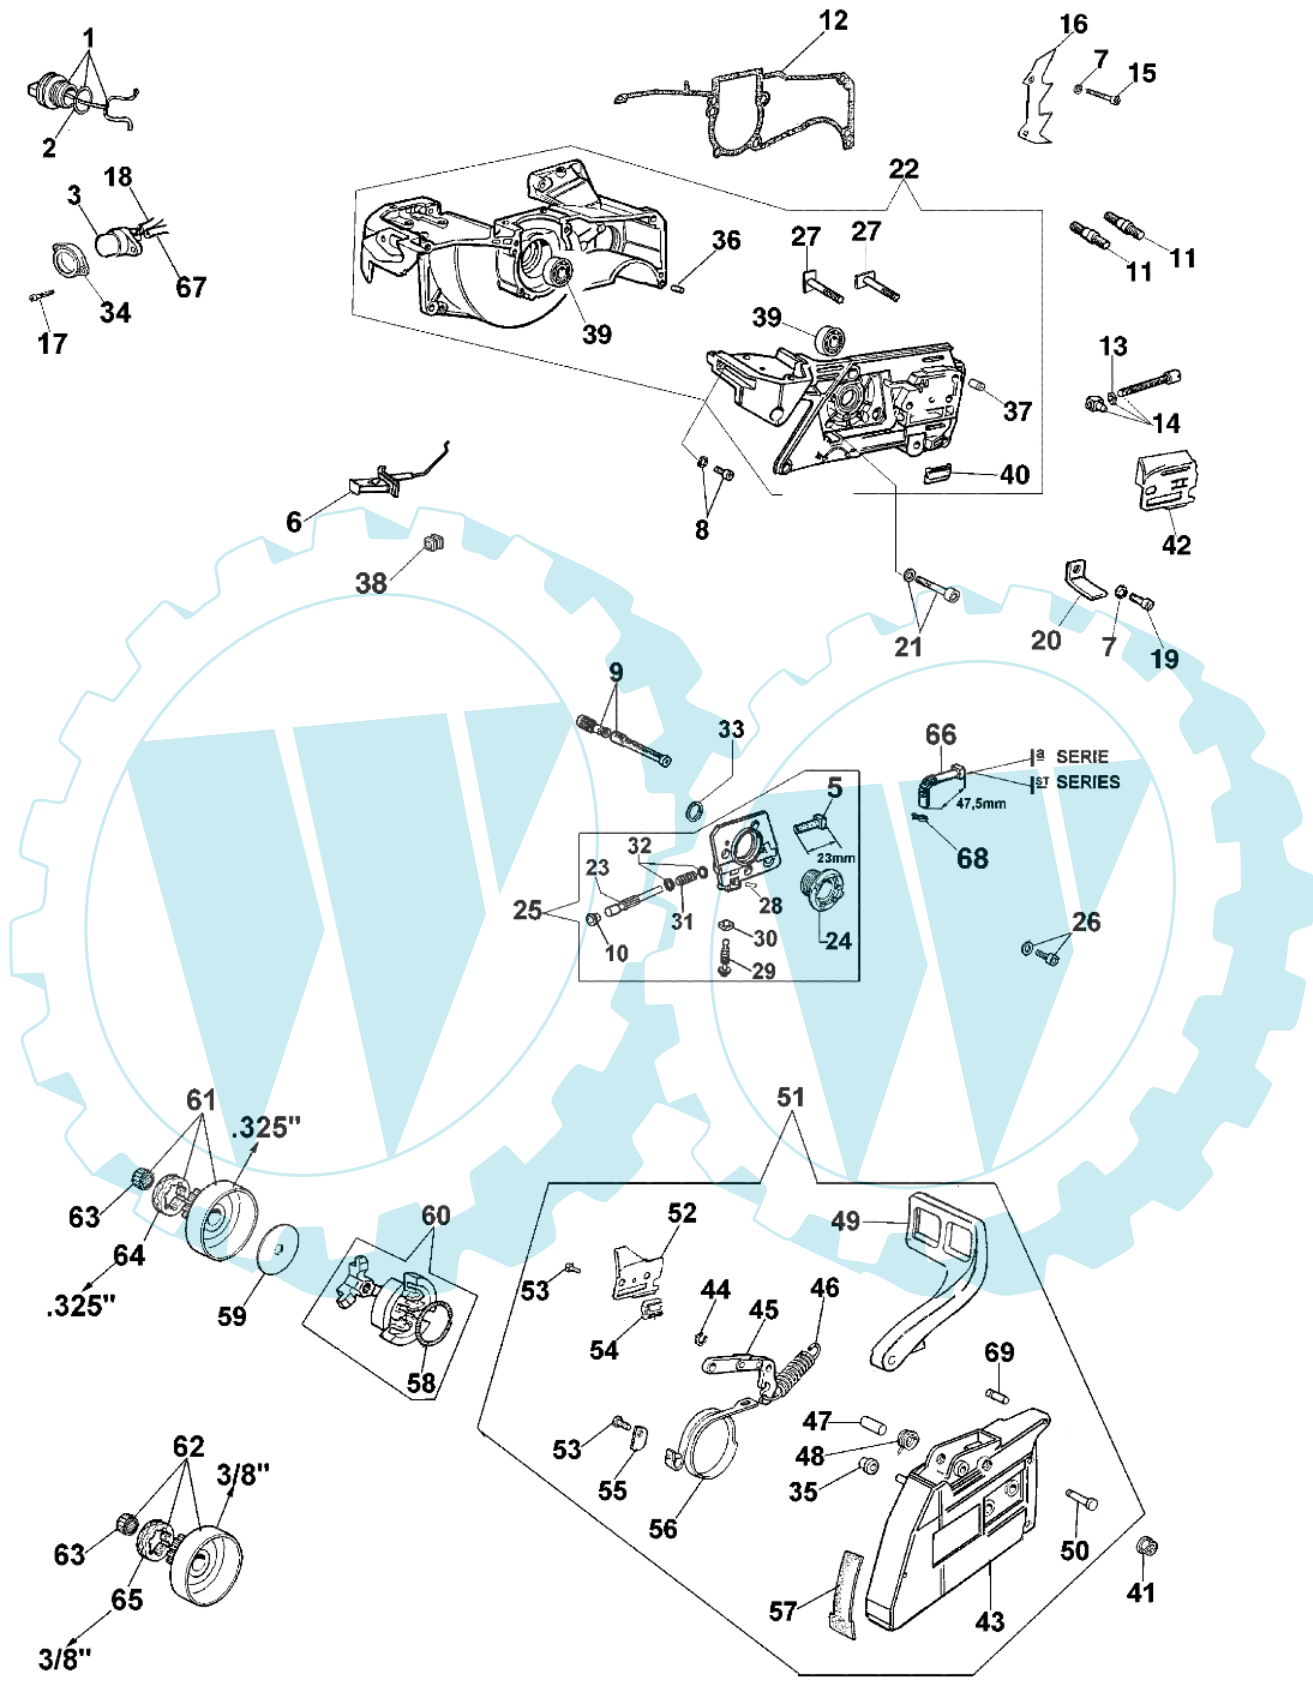

962 - Kurbelgehäuse und bremse

Bild Nr.	Anz.	Teilenummer	Beschreibung	Technische Nachricht
1	1	50012009R	Stopfen	
2	1	099900090	O-ring	
3	1	50010032R	Luftpurge	
5	1	50010163	Rohr	
6	1	50010065	Starterhebel	
7	8	3833073	Scheibe	
8	1	005100987	Schraube	
9	1	097000147	Oelfilter	
10	1	097000078	Stopfen	
11	2	094500141AR	Stiftschraube	
12	1	50010047AR	Dichtung	
13	1	50010079	Sicherung	
14	1	50010151	Kettespannschraube	
15	4	006100303	Schraube	
16	1	50010050B	Anschlag	
17	1	3960106	Schraube	
18	1	50010090A	Rohr	
19	1	006000251R	Schraube	
20	1	097000283	Kettenfänger	
21	4	3801035	Schraube	
22	1	50010342	Kurbelgehäuse	BT4-129-01/08
23	1	097000069B	Stosser	
24	1	50010036AR	Schraube	BT4-120-11/06
25	1	50012138	Oelpumpe	BT4-120-11/06
26	3	006000024	Schraube	
27	2	50010301	Schraube	
28	1	097000062	Stift	
29	1	50010037	Schraube	
30	1	097000068	Sicherung	
31	1	097000071A	Feder	
32	2	097000070	Scheibe	
33	1	50010044	Scheibe	
34	1	50010175	Schultz	
35	1	006000300	Buchse	
36	1	3023008R	Stift	
37	1	097000229R	Entlüftungsventi	
38	1	097000057	Buchse	
39	2	3034012R	Lager	
40	1	50070149	Schultz	
41	2	50010148R	Mutter	
42	1	50010010A	Blech	
43	1	50012003	Kettenradschutz	
44	1	3026003	Ring	
45	1	097000146	Hebel	
46	1	099900152A	Feder	
47	1	097000107	Stift	
48	1	50010088A	Feder	
49	1	50010040	Schultz	
50	1	097000106	Stift	
51	1	50012002	Kettenradschutz	
52	1	50070124A	Platte	
53	2	3960045	Schraube	
54	1	50070149	Schultz	
55	1	50010084	Blech	
56	1	50010039	Bremsband	
57	1	50010062	Deflector	
58	1	004900137B	Feder	
59	1	375100012A	Scheibe	
60	1	50012023AR	Kupplung	
61	1	50012050	Kettenrad	
62	1	50022034	Kettenrad	
63	1	3037016	Lager	
64	1	094500046	Ring	
65	1	006100730	Ring	
66	1	50010060	Schlauch	
67	1	61060012A	Rohr	
68	1	3059003	Schelle	
69	1	50010243	Stift	