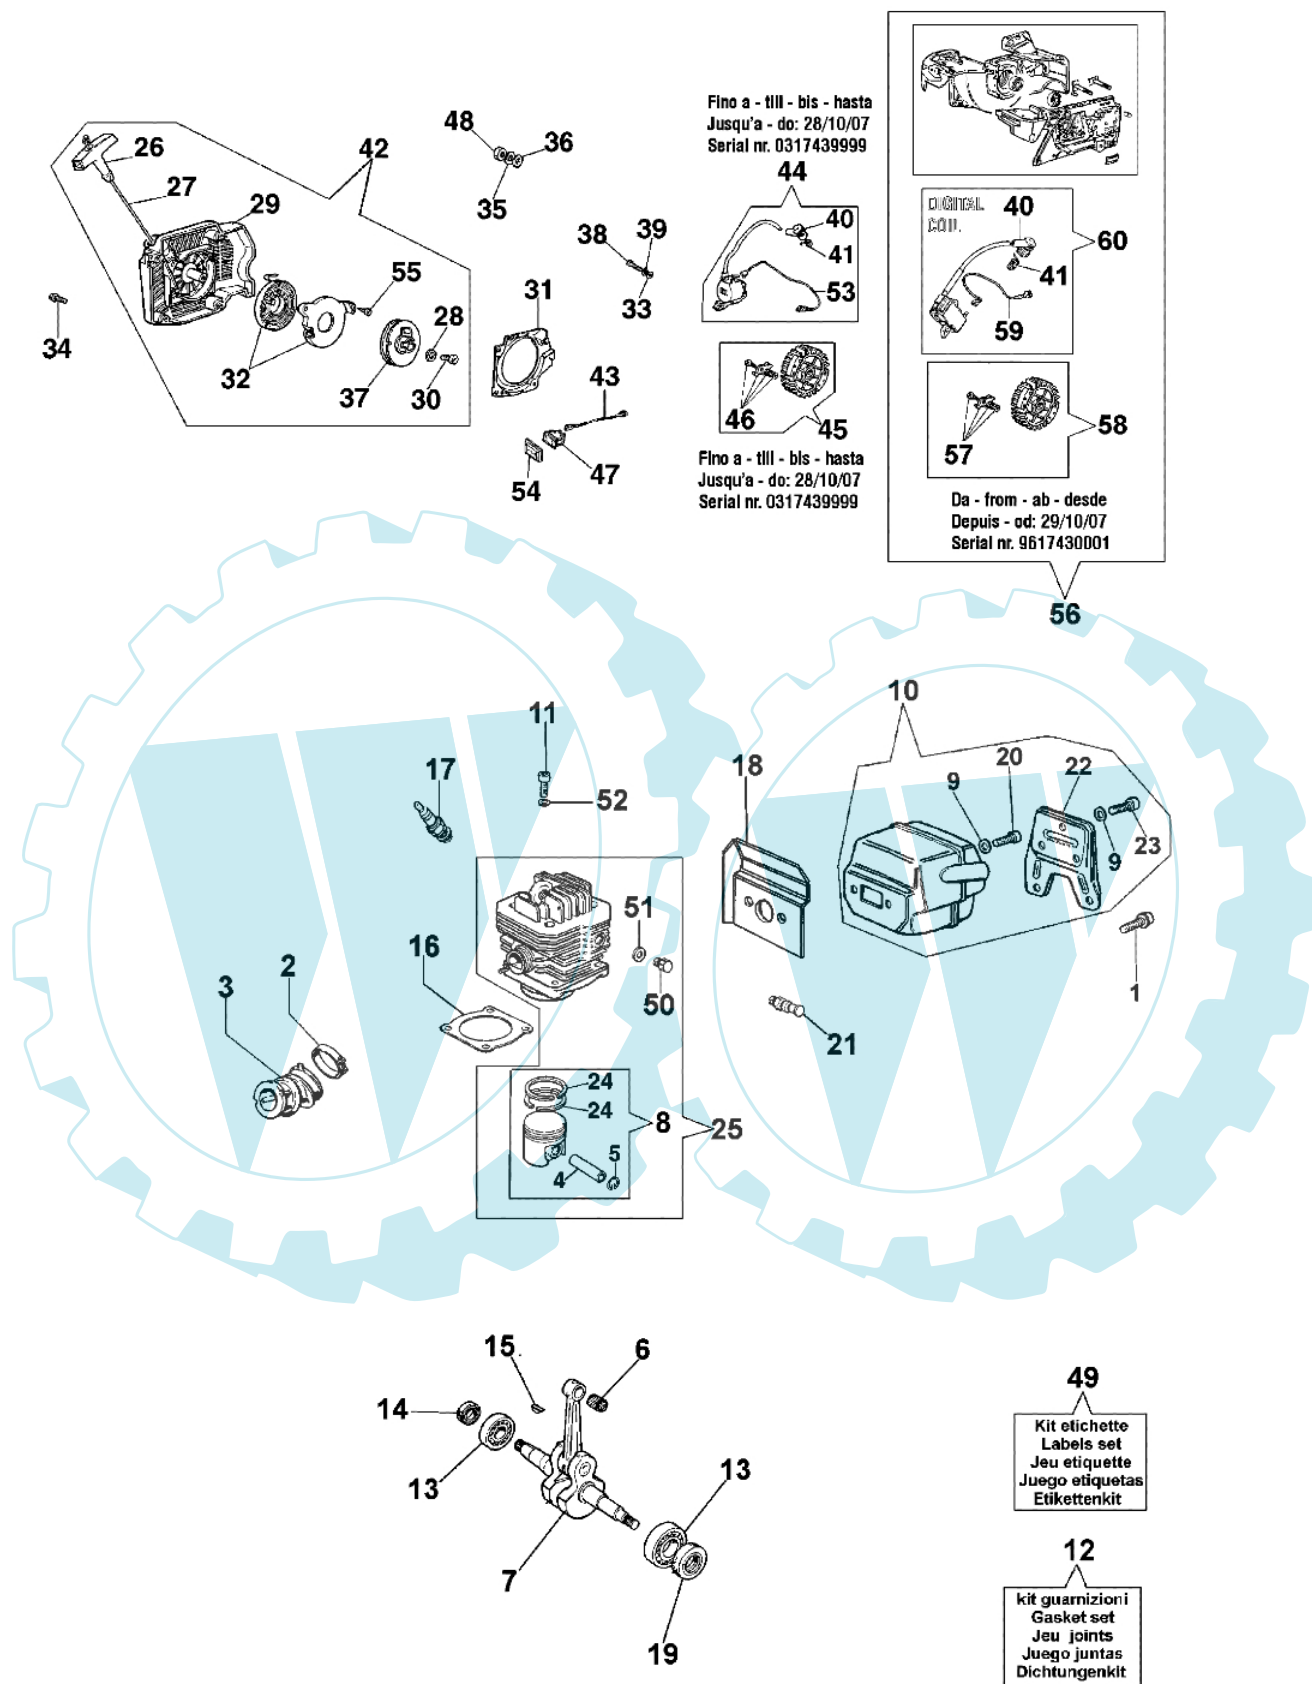

962 - Motor und starter

Bild Nr.	Anz.	Teilenummer	Beschreibung	Technische Nachricht
1	3	097000092A	Schraube	
2	1	098000260	Schelle	
3	1	50010026	Kollektor	
4	1	50010031	Kolben ring	
5	2	007201198	Ring	
6	1	3037014	Lager	
7	1	50010115R	Kurbelwelle	
8	1	50022005	Kolben komplet	
9	2	3033074	Scheibe	
10	1	50022044	Auspuff	
11	4	005100906A	Schraube	
12	1	50012052A	Dichtungen set	
13	2	3034012R	Lager	
14	1	094500004R	Kobelring	
15	1	094500028R	Keil	
16	1	50010046B	Dichtung	
17	1	3055114	Zündkerze	
18	1	50010058A	Dichtung	
19	1	007201313R	Kobelring	
20	2	3801045	Schraube	
21	1	50070207	Dekompressor	
22	1	50010145	Deckel	
23	3	3801052R	Schraube	
24	2	50020004R	Kolbenring Ø48	
25	1	50022052A	Zylinderkolben kp Ø48	
26	1	097000064A	Starter griff	
27	1	097000037R	Starterseil	
28	1	3918006	Scheibe	
29	1	50010172R	Gehäuse	
30	1	3908036	Schraube	
31	1	50010019A	Flansch	
32	1	098000060AR	Feder	
33	2	3916004	Scheibe	
34	4	097000092A	Schraube	
35	1	3833080	Scheibe	
36	1	005000361	Scheibe	
37	1	52010439B	Scheibe	
38	2	094000227	Schraube	BT4-119-10/06
39	2	006000315	Scheibe	
40	1	094600097A	Zündkerzenstecker	
41	1	094600169	Zuendkerze	
42	1	50012069R	Starter komplet	
43	1	097000121A	Kabel	
44	1	50020007BR	Zündspule	BT4-129-01/08
45	1	52020061R	Schwungrad	BT4-129-01/08
46	1	52012027	Sperrklinkekit	
47	1	2317021R	Schalter	
48	1	004000142	Mutter	
49	1	50022045	Etichettenkit	
50	1	52010093	Schraube	
51	1	3078012	Scheibe	
52	4	3833076	Scheibe	
53	1	097000122A	Kabel	BT4-129-01/08
54	1	2317013	Schultz	
55	2	3960017AR	Schraube	
56	1	50090057	Umbausatz vom	
57	1	52012027	Sperrklinkekit	BT4-129-01/08
58	1	52020247R	Schwungrad	BT4-129-01/08
59	1	50010333R	Kabel	BT4-129-01/08
60	1	50020053R	Zuendspule	BT4-129-01/08