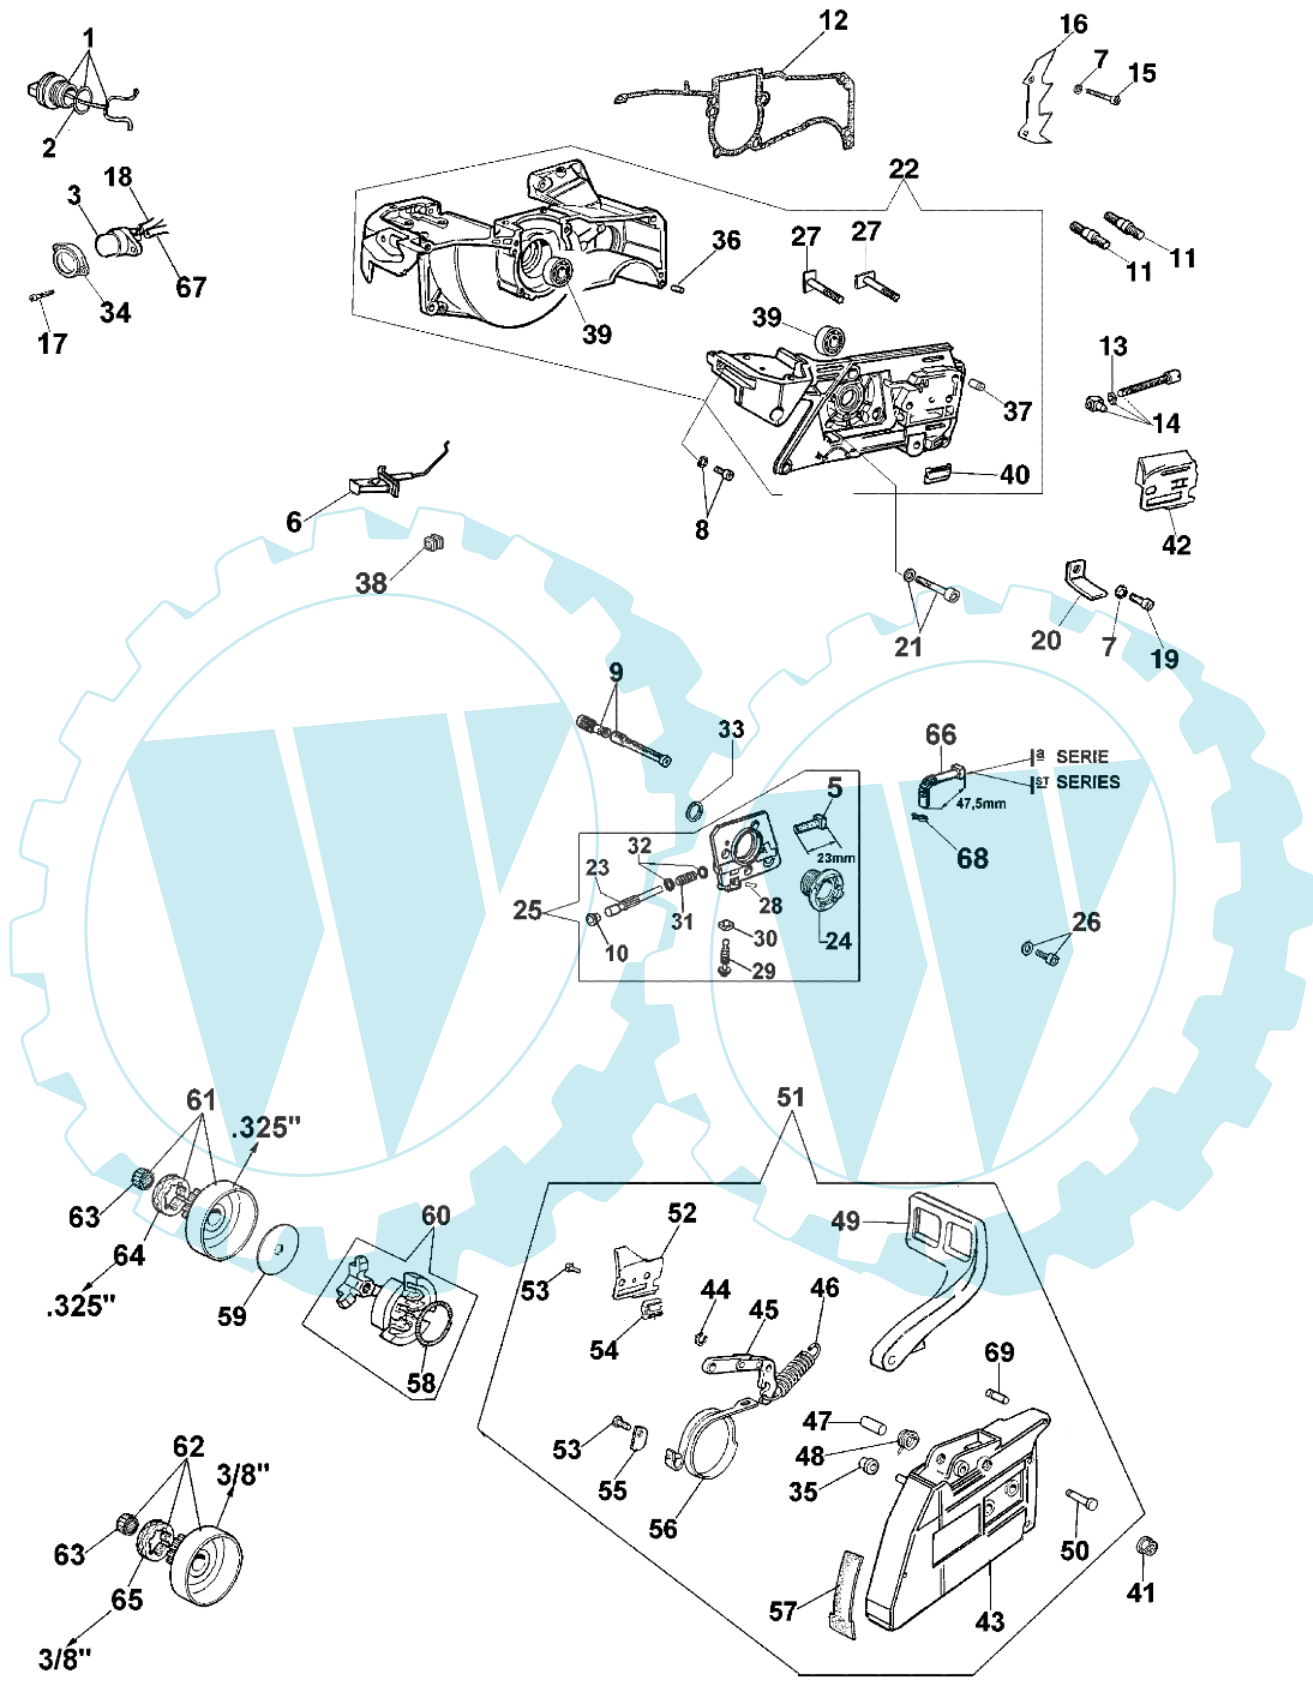

956 - Kurbelgehäuse und bremse

Bild Nr.	Anz.	Teilenummer	Beschreibung	Technische Nachricht
1	1	50012009R	Stopfen	
2	1	099900090	O-ring	
3	1	50010032R	Luftpurge	
5	1	50010163	Rohr	
6	1	50010065	Starterhebel	
7	8	3833073	Scheibe	
8	1	005100987	Schraube	
9	1	097000147	Oelfilter	
10	1	097000078	Stopfen	
11	2	094500141AR	Stiftschraube	
12	1	50010047AR	Dichtung	
13	1	50010079	Sicherung	
14	1	50010151	Kettespannschraube	
15	4	006100303	Schraube	
16	1	50010050B	Anschlag	
17	1	3960106	Schraube	
18	1	50010090A	Rohr	
19	1	006000251R	Schraube	
20	1	097000283	Kettenfänger	
21	4	3801035	Schraube	
22	1	50010342	Kurbelgehäuse	BT4-129-01/08
23	1	097000069B	Stossel	
24	1	50010036AR	Schraube	BT4-120-11/06
25	1	50012138	Oelpumpe	BT4-120-11/06
26	3	006000024	Schraube	
27	2	50010301	Schraube	
28	1	097000062	Stift	
29	1	50010037	Schraube	
30	1	097000068	Sicherung	
31	1	097000071A	Feder	
32	2	097000070	Scheibe	
33	1	50010044	Scheibe	
34	1	50010175	Schultz	
35	1	006000300	Buchse	
36	1	3023008R	Stift	
37	1	097000229R	Entlueftungsventi	
38	1	097000057	Buchse	
39	2	3034012R	Lager	
40	1	50070149	Schultz	
41	2	50010148R	Mutter	
42	1	50010010A	Blech	
43	1	50012003	Kettenradschutz	
44	1	3026003	Ring	
45	1	097000146	Hebel	
46	1	099900152A	Feder	
47	1	097000107	Stift	
48	1	50010088A	Feder	
49	1	50010040	Schultz	
50	1	097000106	Stift	
51	1	50012002	Kettenradschutz	
52	1	50070124A	Platte	
53	1	3960045	Schraube	
54	1	50070149	Schultz	
55	1	50010084	Blech	
56	1	50010039	Bremsband	
57	1	50010062	Deflector	
58	1	004900137B	Feder	
59	1	375100012A	Scheibe	
60	1	50012023AR	Kupplung	
61	1	50012050	Kettenrad	
62	1	50022034	Kettenrad	
63	1	3037016	Lager	
64	1	094500046	Ring	
65	1	006100730	Ring	
66	1	50010060	Schlauch	
67	1	61060012A	Rohr	
68	1	3059003	Schelle	
69	1	50010243	Stift	