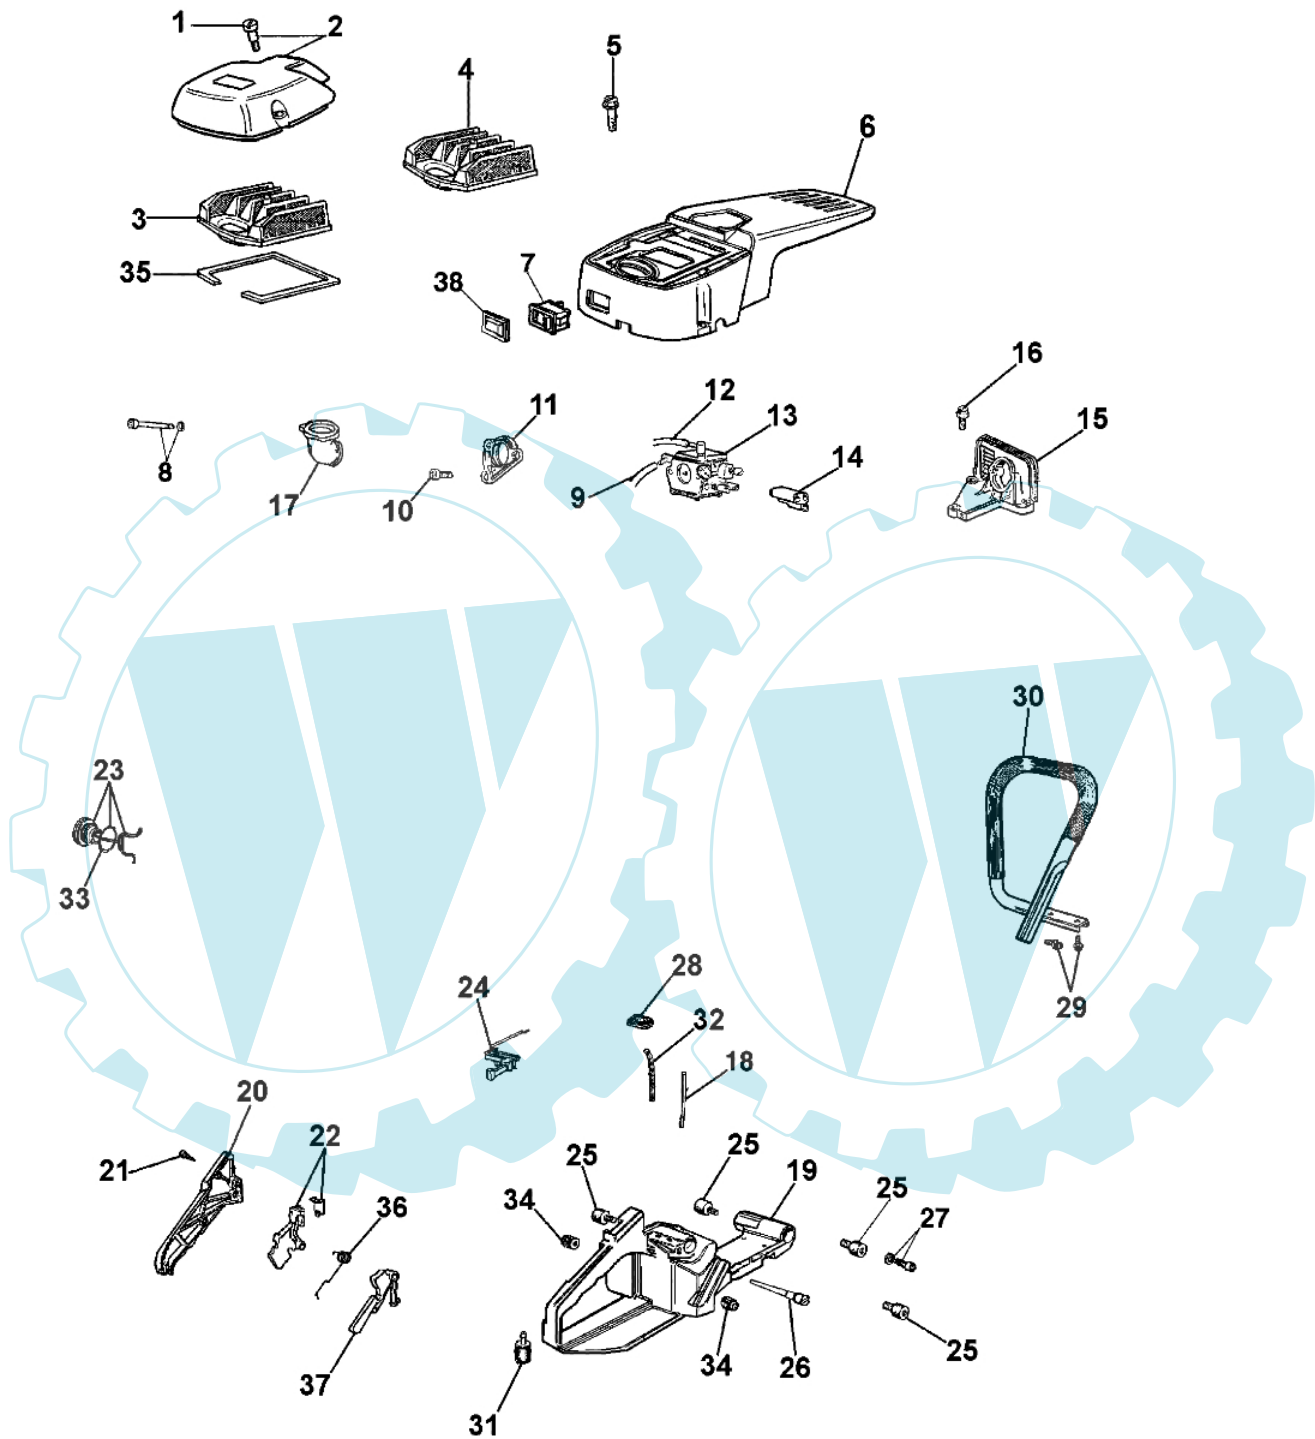

956 - Tank und luftfilter

Bild Nr.	Anz.	Teilenummer	Beschreibung	Technische Nachricht
1	1	093000468A	Schraube	
2	1	50010121	Deckel	
3	1	097000044R	Luft filter flock	BT1-019-07/07
4	1	098000092R	Luft filter nylon	BT1-019-07/07
5	1	099900296R	Schraube	
6	1	50022055	Deckel	
7	1	2317021R	Schalter	
8	2	61052009B	Schraube	
9	1	50010093	Rohr	
10	3	3960057R	Schraube	
11	1	50010028	Flansch	
12	1	094000215A	Rohr	
13	1	50010302	Vergaser kit HDA-160C	
14	1	50010125	Flansch	
15	1	50010017	Halter	
16	3	097000092A	Schraube	
17	1	50010027	Kollektor	
18	1	61060012A	Rohr	
19	1	50010173A	Tank	
20	1	50010024	Deckel	
21	1	3960040R	Schraube	
22	1	50010157	Gashebel	
23	1	50012008R	Stopfen	
24	1	52022048A	Gas hebel	
25	4	097000038AR	Stosshaempfer	
26	1	099900083A	Ventil	
27	8	006000251R	Schraube	
28	1	50010029	Buchse	
29	1	097000061A	Schraube	
30	1	50020016	Handgriff	
31	1	50010218	Benzinfilter	
32	1	50010093	Rohr	
33	1	099900090	O-ring	
34	2	50010061R	Stosshaempfer	
35	1	097000056	Dichtung	
36	1	097000028	Feder	
37	1	097000025	Hebel	
38	1	2317013	Schultz	

**mod. HDA-160C**

Bild Nr.	Anz.	Teilenummer	Beschreibung	Technische Nachricht
1		50010095	Welle	
2		50010096	Welle	
3		003300201	Bissel	
4		50010097	Deckel	
5		50010098	Deckel	
6		50010099	Klappe	
7		50010100	Klappe	
8		50010101	Sicherung	
9		095000147	Feder	
10		035000160	Schraube	
11		095000149	Feder	
12		50010106	Feder	
13		50010109	Schraube	
14		074000240	Schraube	
15		003300209	Schraube	
16		50010110	Schraube H	
17		095000158	Schraube L	
18		035000162	Schraube	
19		003300202	Schraube	
20		095000146	Feder	
21		094600143	Kugel	
22		50010122	Vergaser satz	
23		50010123	Reparatur-satz	
24		50010302	Vergaser kit HDA-160C	
25		50070164	Feder	
26		50010067	Flansch	
28		2318782	Schraube H	
29		2318781	Schraube L	
32		50010125	Flansch	
33		2318694	Deckel	
34		2318695	Deckel	