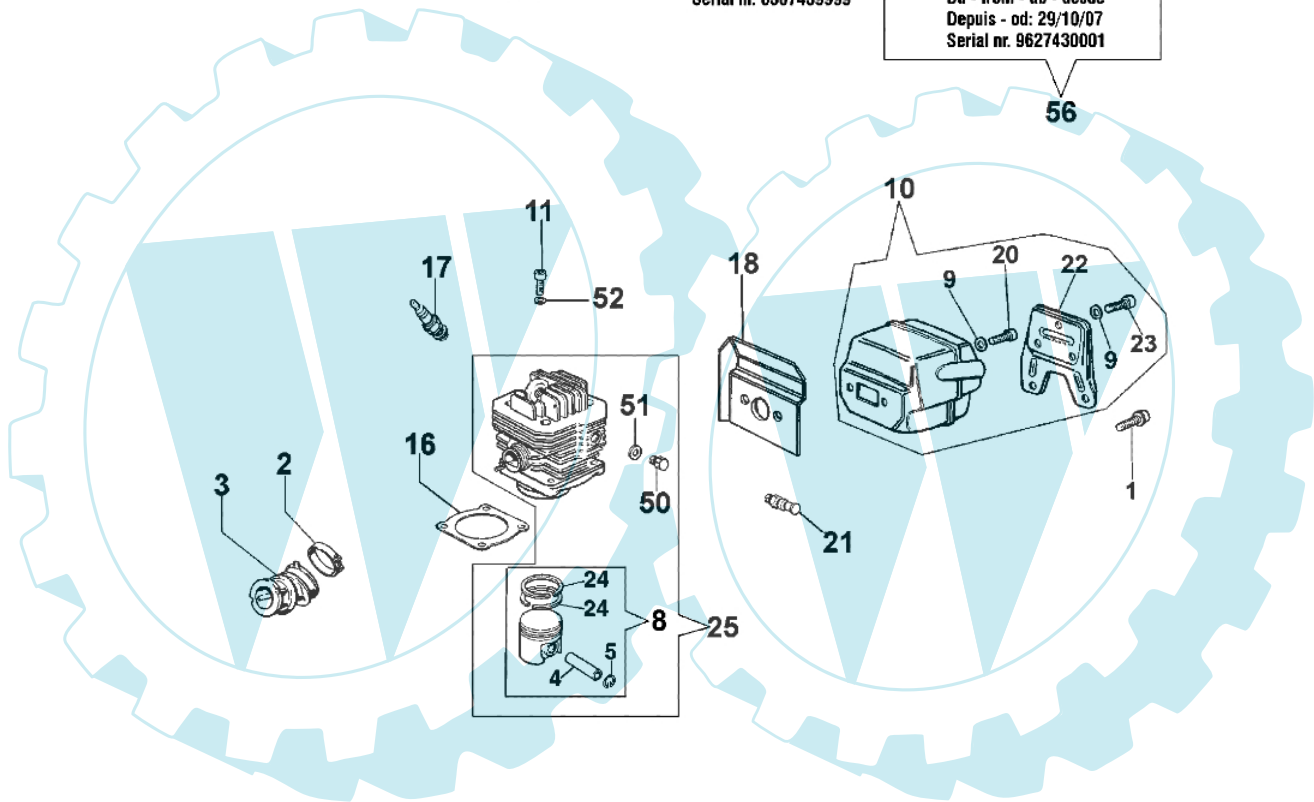

Fino a - till - bis - hasta
Jusqu'a - do: 28/10/07
Serial nr. 0307439999

Fino a - till - bis - hasta
Jusqu'a - do: 28/10/07
Serial nr. 0307439999

Da - from - ab - desde
Depuis - od: 29/10/07
Serial nr. 9627430001