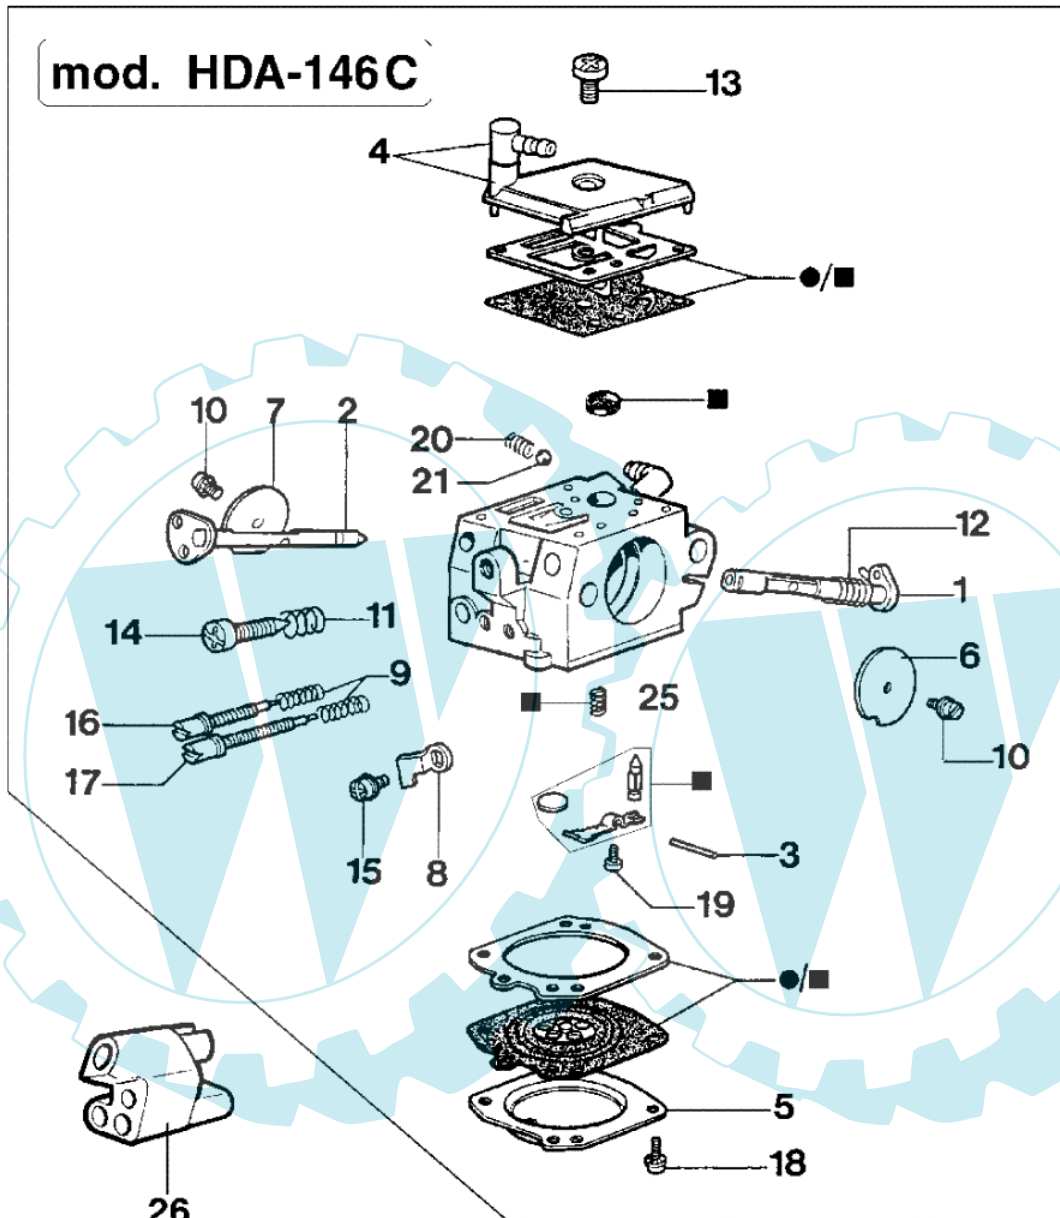

FINO A NOVEMBRE 2004
TILL NOVEMBER 2004
BIS NOVEMBER 2004
HASTA NOVIEMBRE 2004
JUSQU'À NOVEMBRE 2004

23 ■ KIT RIPARAZIONE
REPAIR KIT

22 ● KIT MEMBRANE & GUARNIZIONI
DIAPHRAGM & GASKET SET

mod. HDA-146C