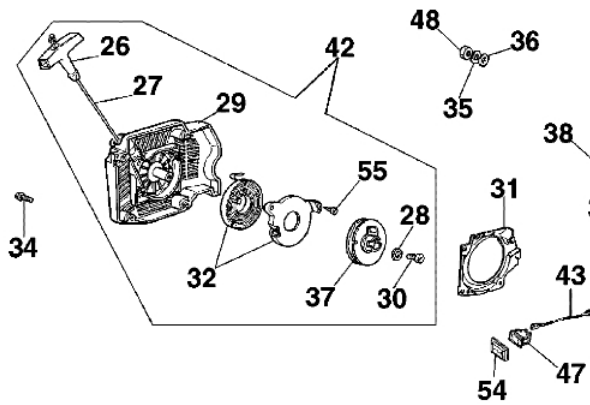

956 - Motor und starter