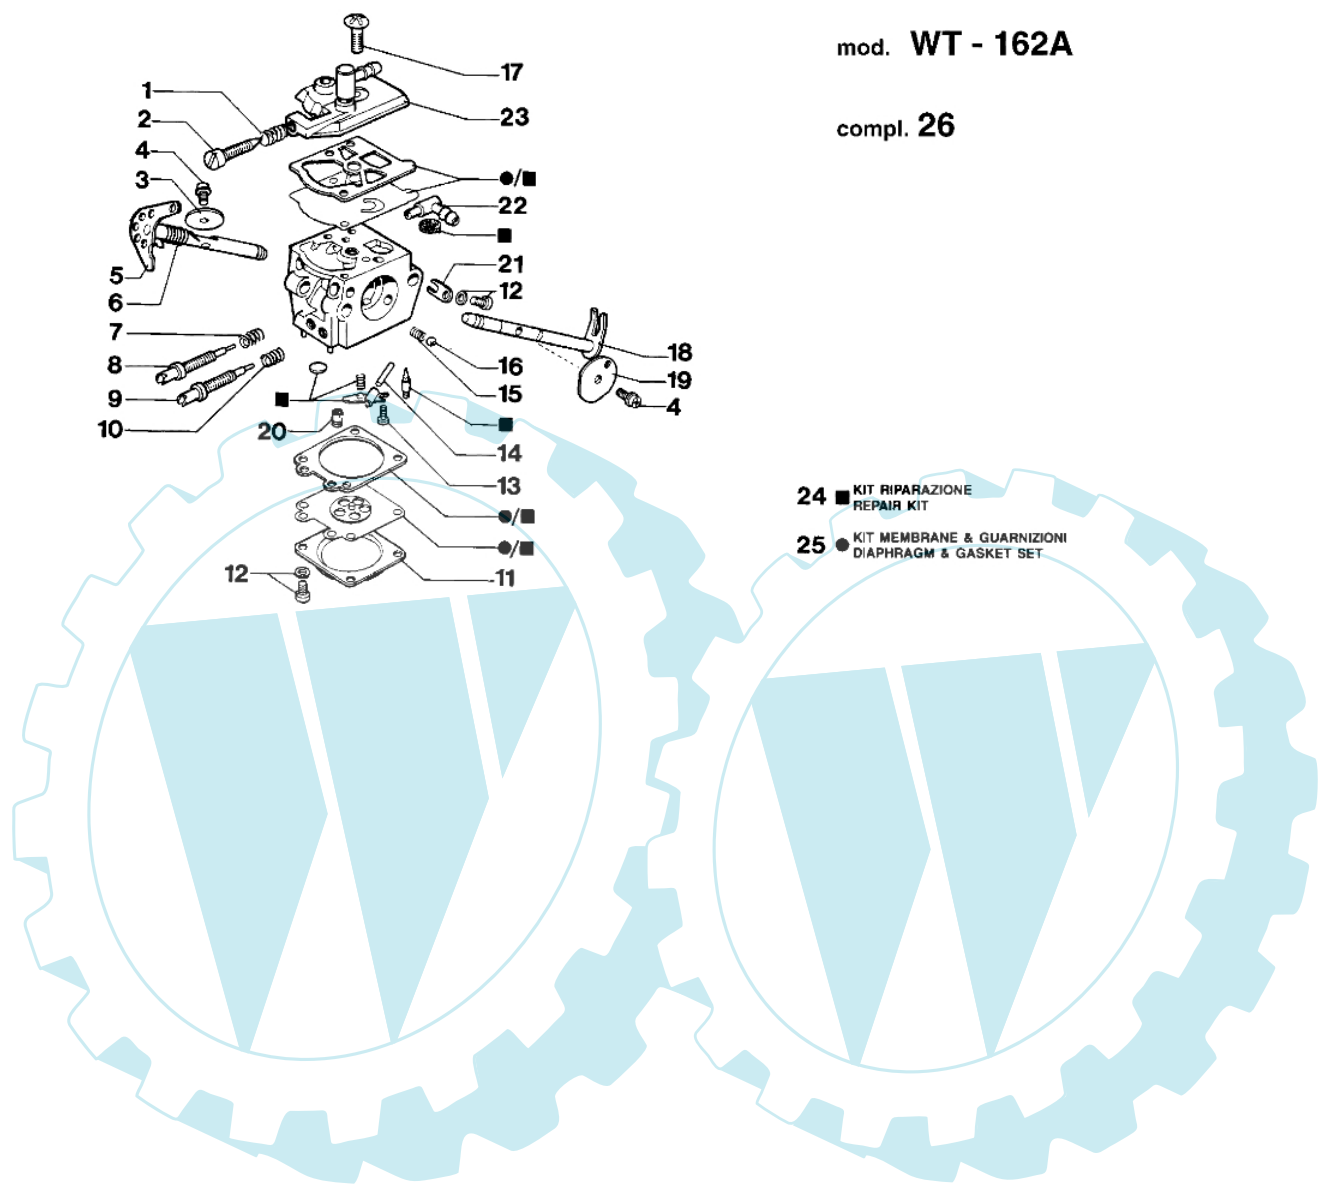

946 - Griff und kettenradchutz

Bild Nr.	Anz.	Teilenummer	Beschreibung	Technische Nachricht
1	1	094500033	Scheibe	
2	1	005000165	Lager	
3	1	094500761	Kupplungsglocke	
4	1	004000352	Scheibe	
5	1	094000129AR	Kupplung	
6	1	094500029	Feder	
7	10	094600041R	Schraube	
8	1	094600198	Blech	
9	1	095000286	Blech	
10	1	094600382	Kettenradschutz	
11	1	095000219	Feder	
12	1	095000291	Stift	
13	1	095000226	Stift	
14	1	095000222	Schultz	
15	1	094600370	Deckel	
16	1	095000220	Feder	
17	1	095000290	Stift	
18	1	094600410	Kettenradschutz	
19	1	094600381AR	Schultz	
20	1	50012026	Kettespannschraube	
21	1	50010079	Sicherung	
22	1	094600074	Anschlag	
23	2	50010148R	Mutter	
24	1	094600178	Bremsband	
25	1	094600068C	Feder	
26	1	094600411	Hebel	
27	1	094600377R	Deckel	
28	3	094600101A	Feder	
29	1	094600077	Band	
30	1	094600374	Handgriff	
31	1	094600375	Handgriff	
32	1	099900297	Schraube	
33	1	094600376R	Handgriff	
34	1	094600059	Gaskabel	
35	1	094600451	Scheibe	
36	1	094600198	Blech	
37	1	094500298	Kupplungsglocke	
38	1	094500046	Ring	

mod. **WT - 162A**

compl. **26**

24 ■ KIT RIPARAZIONE
REPAIR KIT

25 ● KIT MEMBRANE & GUARNIZIONI
DIAPHRAGM & GASKET SET

Bild Nr.	Anz.	Teilenummer	Beschreibung	Technische Nachricht
1	1	094600148	Feder	
2	1	074000240	Schraube	
3	1	2318723	Klappe	
4	2	003300209	Schraube	
5	1	094600256	Welle	
6	1	094600208	Feder	
7	1	035000165	Feder	
8	1	094600149	Schraube L	
9	1	094600150	Schraube H	
10	1	093500115	Feder	
11	1	2318191	Deckel	
12	4	035000162	Schraube	
13	1	003300202	Schraube	
14	1	003300201	Bissel	
15	1	095000146	Feder	
16	1	094600143	Kugel	
17	1	003300197	Schraube	
18	1	094600138	Welle	
19	1	094600140	Startklappe	
20	1	093500218	Duese	
21	1	035000149	Platte	
22	1	003300036	Anschluss	
23	1	094600135	Deckel	
24	1	094600209	Reparatur-satz	
25	1	094600210	Vergaser satz	
26	1	094100179	Vergaser WT-494	