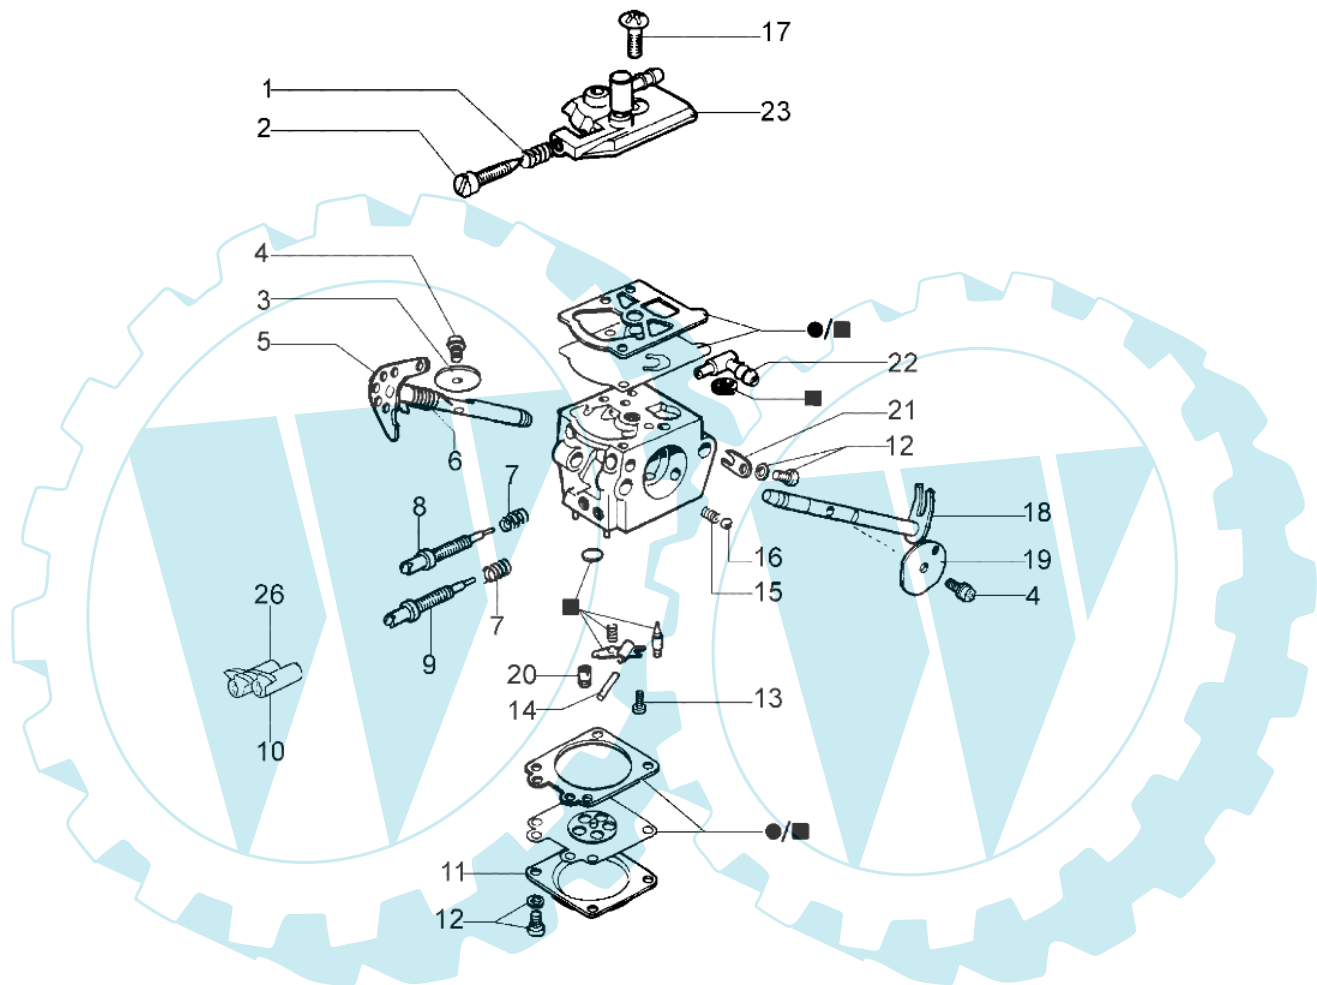

mod. **WT - 162A**

compl. **26**

24 ■ KIT RIPARAZIONE
REPAIR KIT

25 ● KIT MEMBRANE & GUARNIZIONI
DIAPHRAGM & GASKET SET

Bild Nr.	Anz.	Teilenummer	Beschreibung	Technische Nachricht
1	1	094600148	Feder	
2	1	074000240	Schraube	
3	1	2318723	Klappe	
4	2	003300209	Schraube	
5	1	094600256	Welle	
6	1	094600208	Feder	
7	1	035000165	Feder	
8	1	094600149	Schraube L	
9	1	094600150	Schraube H	
10	1	093500115	Feder	
11	1	2318191	Deckel	
12	4	035000162	Schraube	
13	1	003300202	Schraube	
14	1	003300201	Bissel	
15	1	095000146	Feder	
16	1	094600143	Kugel	
17	1	003300197	Schraube	
18	1	094600138	Welle	
19	1	094600140	Startklappe	
20	1	093500218	Duese	
21	1	035000149	Platte	
22	1	003300036	Anschluss	
23	1	094600135	Deckel	
24	1	094600209	Reparatur-satz	
25	1	094600210	Vergaser satz	
26	1	094100179	Vergaser WT-494	

946 - Vergaser euro 1

mod. Walbro WT-494A

compl p.n. 2318720R

24 ■ Kit riparazione
Repair kit

25 ● Kit membrane e guarnizioni
Diaphragm and gasket kit

Bild Nr.	Anz.	Teilenummer	Beschreibung	Technische Nachricht
1	1	094600148	Feder	
2	1	094600145	Schraube	
3	1	094600137	Klappe	
4	1	003300209	Schraube	
5	1	094600256	Welle	
6	1	094600208	Feder	
7	2	035000165	Feder	
8	1	2318726	Schraube L	
9	1	2318725	Schraube H	
10	1	2318695	Deckel	
11	1	2318191	Deckel	
12	4	035000162	Schraube	
13	1	003300202	Schraube	
14	1	003300201	Bissel	
15	1	095000146	Feder	
16	1	094600143	Kugel	
17	1	003300197	Schraube	
18	1	094600138	Welle	
19	1	094600140	Startklappe	
20	1	093500218	Duese	
21	1	094600257	Gabel	
22	1	003300036	Anschluss	
23	1	094600135	Deckel	
24	1	094600209	Reparatur-satz	
25	1	094600210	Vergaser satz	
26	1	2318694	Deckel	