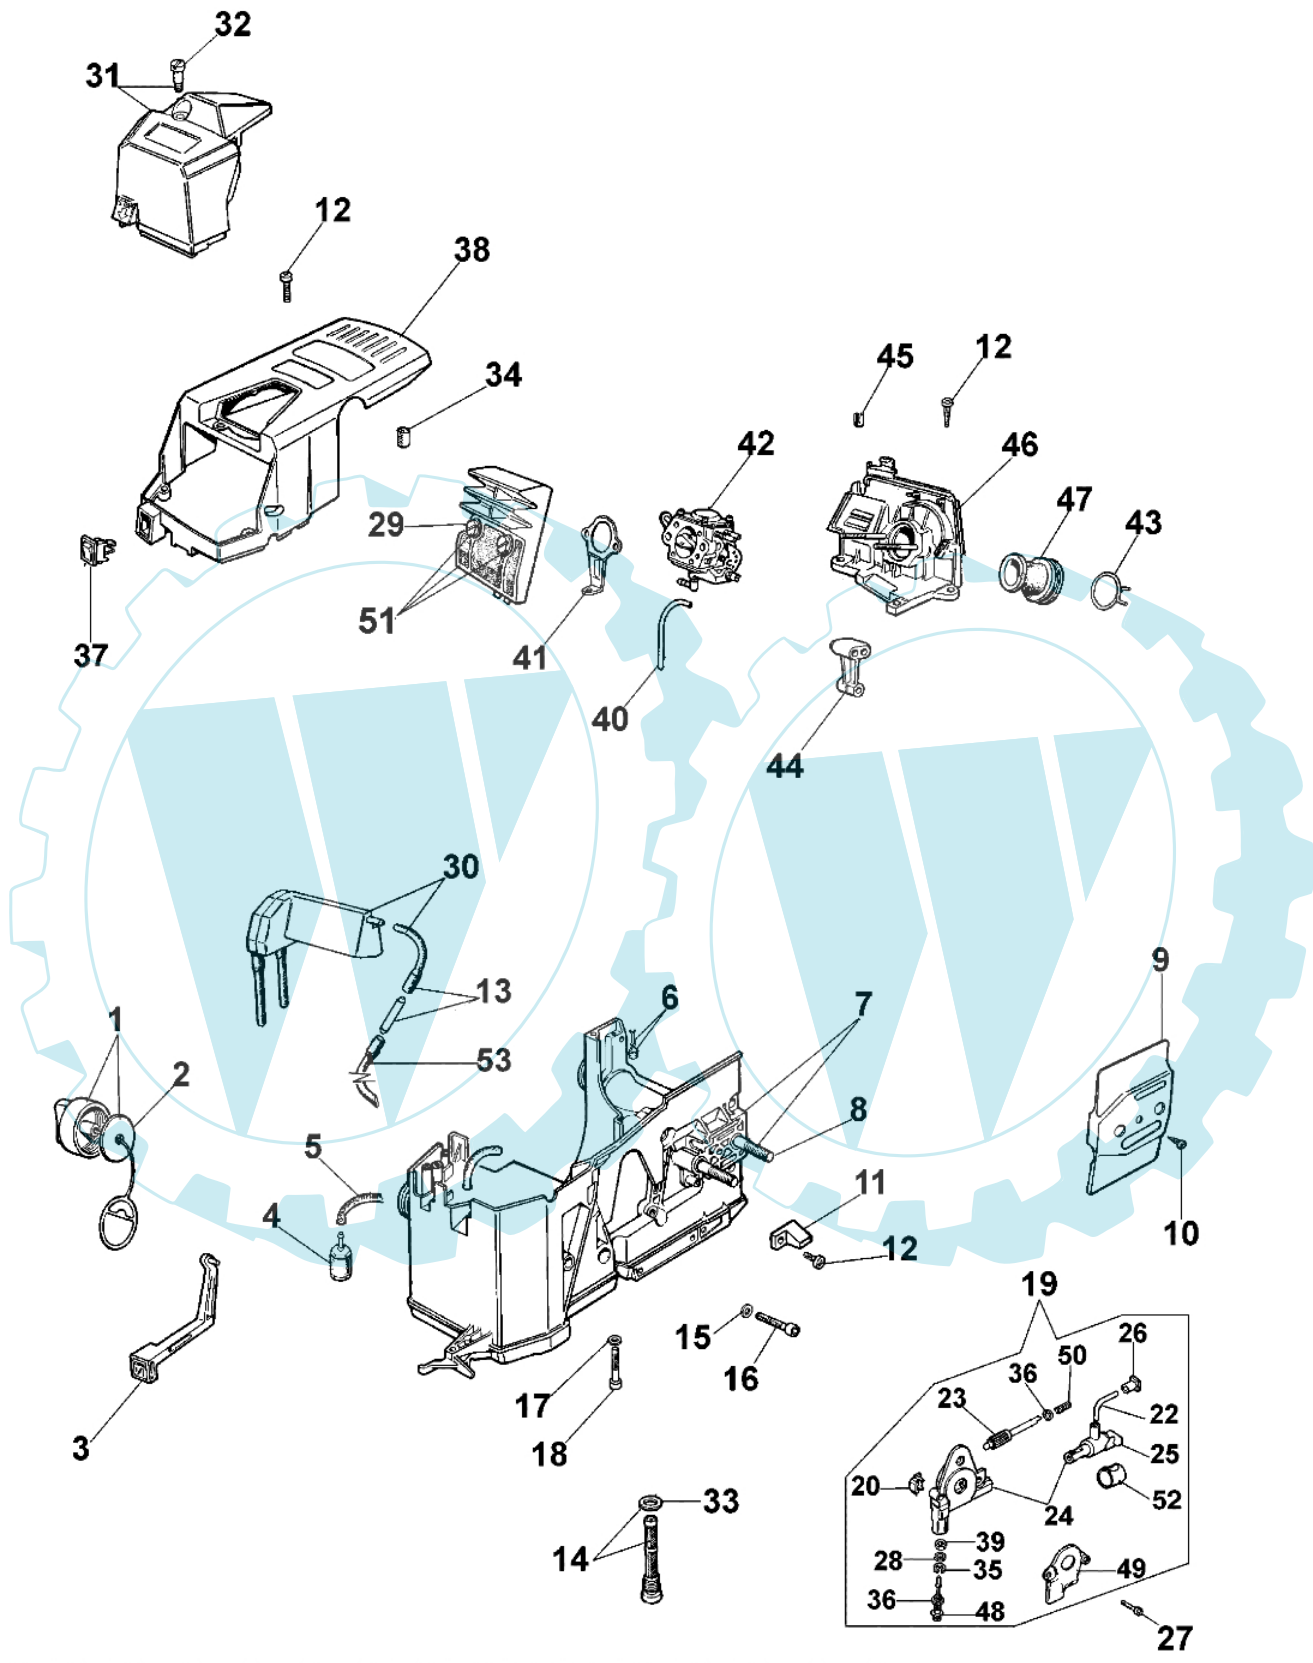

946 - Kurbelgehäuse

Bild Nr.	Anz.	Teilenummer	Beschreibung	Technische Nachricht
1	1	093500422R	Stopfen	
2	1	094000078	Dichtung	
3	1	094600365A	Starterhebel	
4	1	50010218	Benzinfilter	
5	1	094600172	Rohr	
6	1	094600079	Gehäuse	
7	1	095100127	Tank	
8	2	094500141AR	Stiftschraube	
9	1	094600044	Blech	
10	1	012000028	Schraube	
11	1	094600369R	Schultz	
12	7	094600041R	Schraube	
13	1	035000081	Ventil kpl.	
14	1	094500390A	Oelfilter	
15	3	3819006	Scheibe	
16	3	005100987	Schraube	
17	4	3833073	Scheibe	
18	4	006100303	Schraube	
19	1	094600339	Oelpumpe	
20	1	094100024	Sicherung	
22	1	094600063	Rohr	
23	1	094600030	Stossel	
24	1	094600220	Pumpegehäuse	
25	1	094600046A	Anschluss	
26	1	094600062	Anschluss	
27	3	093000140	Schraube	
28	1	074000167	Stopfen	
29	2	094500070	Mutter	
30	1	094100027A	Rohr	
31	1	094600367	Deckel	
32	1	093000468A	Schraube	
33	1	094500010A	Scheibe	
34	1	094500183	Rohr	
35	1	3026004	Ring	
36	1	094600071A	Scheibe	
37	1	2317021R	Schalter	
38	1	094600449	Deckel	
39	1	094600112	Mutter	
40	1	094600126	Rohr	
41	1	094600056	Flansch	
42	1	094100179	Vergaser WT-494	
43	1	094600103	Schelle	
44	1	094600070	Flansch	
45	1	005000347A	Buchse	
46	1	094600131B	Halter	
47	1	094600018	Kollektor	
48	1	094600032	Schraube	
49	1	094600335	Blech	
50	1	094600072A	Feder	
51	1	094600036B	Luft filter	
52	1	094600359	Kragen	
53	1	094100027A	Rohr