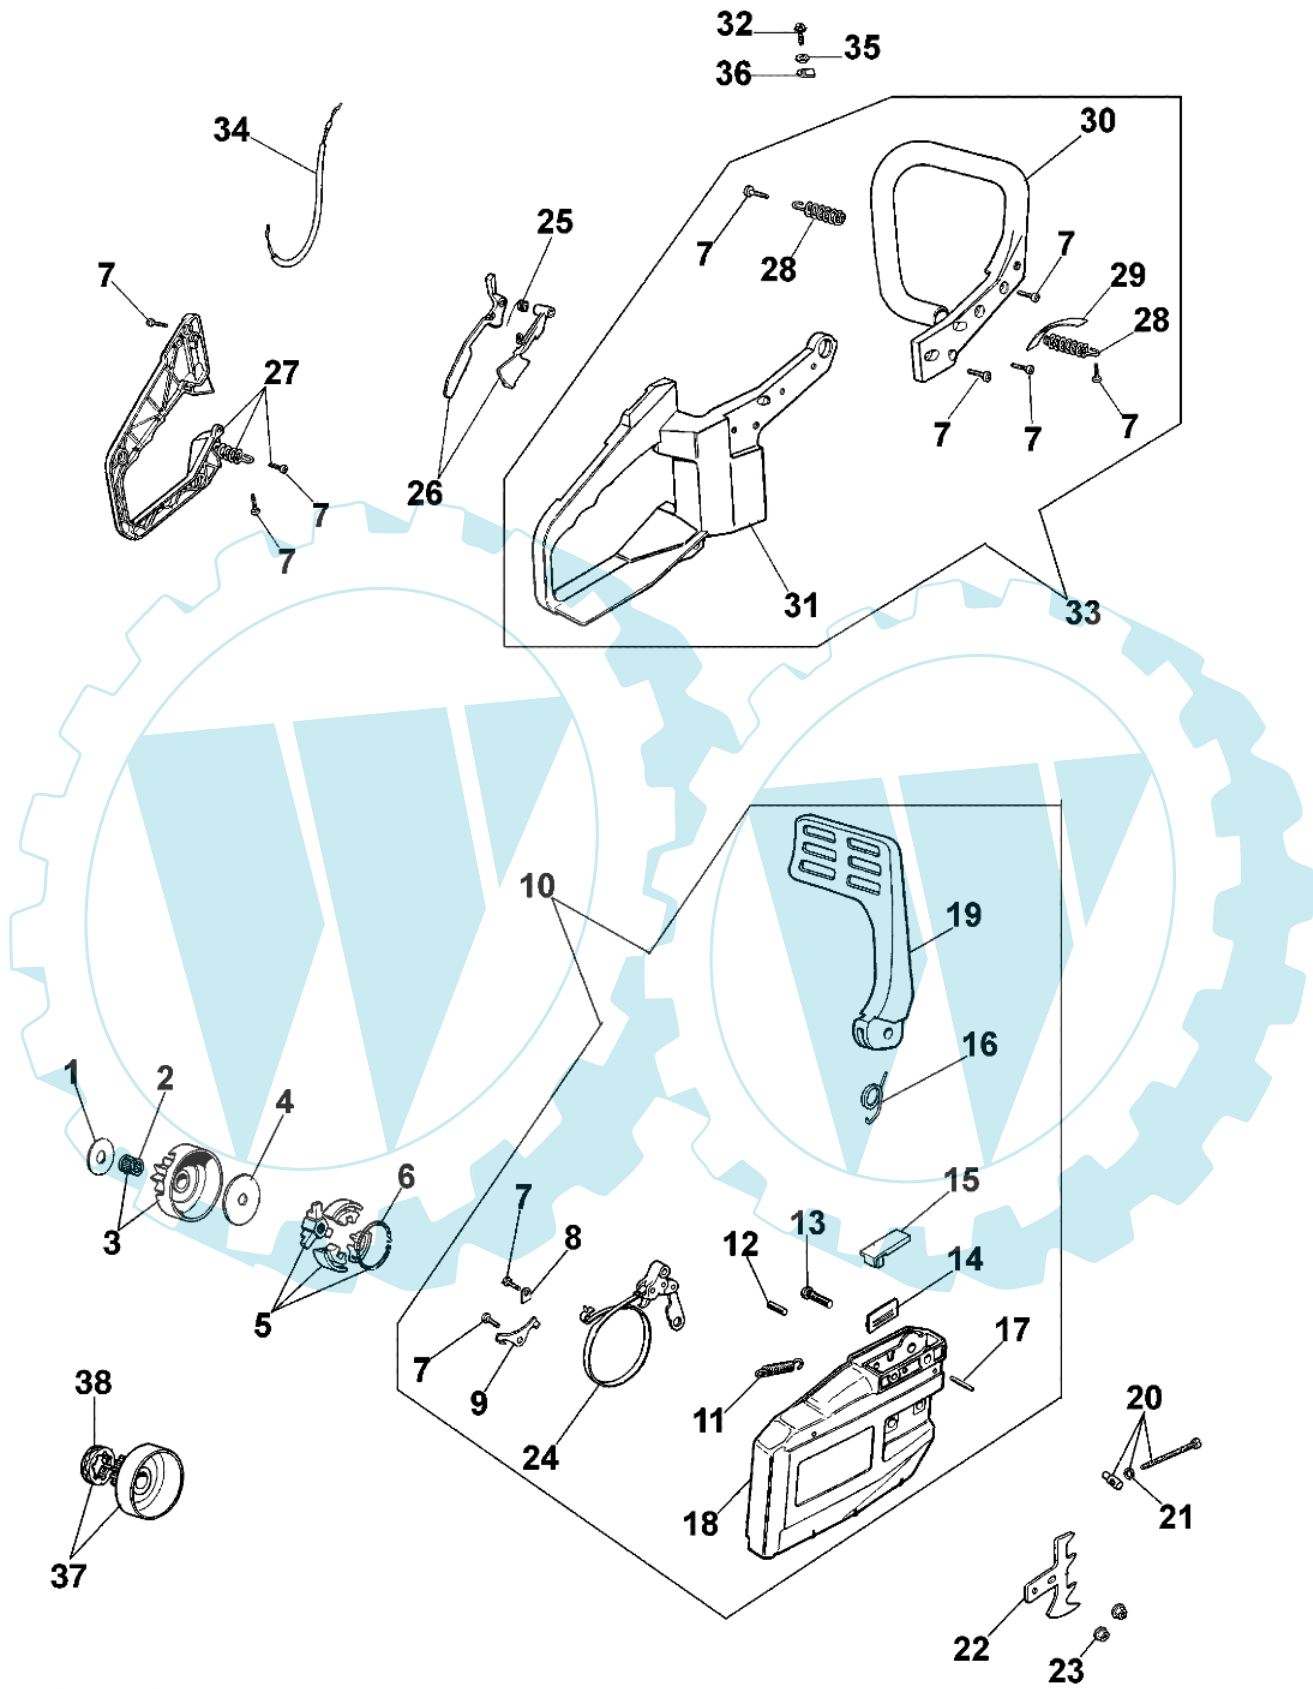

946 - Griff und kettenradchutz

Bild Nr.	Anz.	Teilenummer	Beschreibung	Technische Nachricht
1	1	094500033	Scheibe	
2	1	005000165	Lager	
3	1	094500761	Kupplungsglocke	
4	1	004000352	Scheibe	
5	1	094000129AR	Kupplung	
6	1	094500029	Feder	
7	10	094600041R	Schraube	
8	1	094600198	Blech	
9	1	095000286	Blech	
10	1	094600382	Kettenradschutz	
11	1	095000219	Feder	
12	1	095000291	Stift	
13	1	095000226	Stift	
14	1	095000222	Schultz	
15	1	094600370	Deckel	
16	1	095000220	Feder	
17	1	095000290	Stift	
18	1	094600410	Kettenradschutz	
19	1	094600381AR	Schultz	
20	1	50012026	Kettespannschraube	
21	1	50010079	Sicherung	
22	1	094600074	Anschlag	
23	2	50010148R	Mutter	
24	1	094600178	Bremsband	
25	1	094600068C	Feder	
26	1	094600411	Hebel	
27	1	094600377R	Deckel	
28	3	094600101A	Feder	
29	1	094600077	Band	
30	1	094600374	Handgriff	
31	1	094600375	Handgriff	
32	1	099900297	Schraube	
33	1	094600376R	Handgriff	
34	1	094600059	Gaskabel	
35	1	094600451	Scheibe	
36	1	094600198	Blech	
37	1	094500298	Kupplungsglocke	
38	1	094500046	Ring	

mod. **WT - 162A**

compl. **26**

24 ■ KIT RIPARAZIONE
REPAIR KIT

25 ● KIT MEMBRANE & GUARNIZIONI
DIAPHRAGM & GASKET SET

Bild Nr.	Anz.	Teilenummer	Beschreibung	Technische Nachricht
1	1	094600148	Feder	
2	1	074000240	Schraube	
3	1	2318723	Klappe	
4	2	003300209	Schraube	
5	1	094600256	Welle	
6	1	094600208	Feder	
7	1	035000165	Feder	
8	1	094600149	Schraube L	
9	1	094600150	Schraube H	
10	1	093500115	Feder	
11	1	2318191	Deckel	
12	4	035000162	Schraube	
13	1	003300202	Schraube	
14	1	003300201	Bissel	
15	1	095000146	Feder	
16	1	094600143	Kugel	
17	1	003300197	Schraube	
18	1	094600138	Welle	
19	1	094600140	Startklappe	
20	1	093500218	Duese	
21	1	035000149	Platte	
22	1	003300036	Anschluss	
23	1	094600135	Deckel	
24	1	094600209	Reparatur-satz	
25	1	094600210	Vergaser satz	
26	1	094100179	Vergaser WT-494	