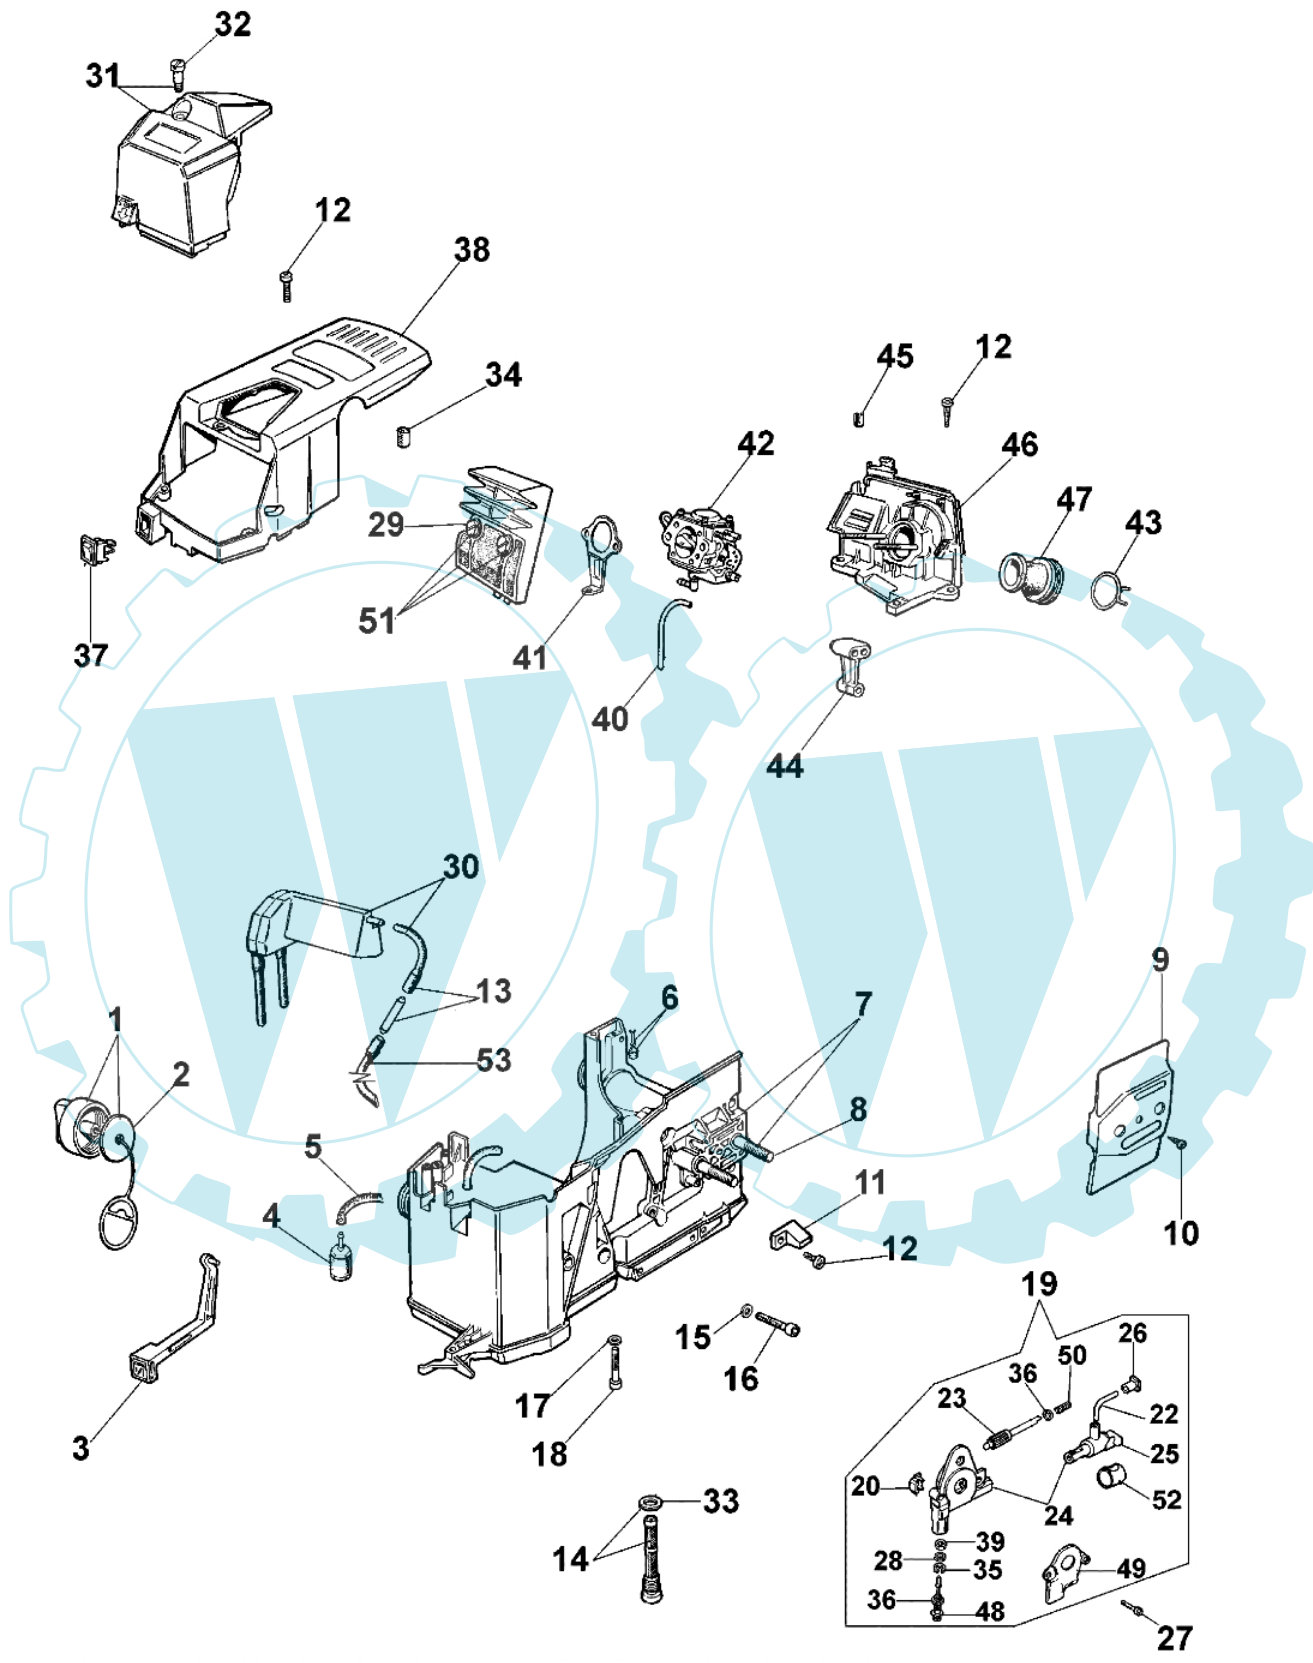

942 - Kurbelgehäuse

Bild Nr.	Anz.	Teilenummer	Beschreibung	Technische Nachricht
1	1	093500422R	Stopfen	
2	1	094000078	Dichtung	
3	1	094600365A	Starterhebel	
4	1	52010218	Benzinfilter	
5	1	094600172	Rohr	
6	1	094600079	Gehäuse	
7	1	095100127	Tank	
8	2	094500141AR	Stiftschraube	
9	1	094600044	Blech	
10	1	012000028	Schraube	
11	1	094600369R	Schultz	
12	7	094600041R	Schraube	
13	1	035000081	Ventil kpl.	
14	1	094500390A	Oelfilter	
15	3	3819006	Scheibe	
16	3	005100987	Schraube	
17	4	3833073	Scheibe	
18	4	006100303	Schraube	
19	1	094600339	Oelpumpe	
20	1	094100024	Sicherung	
22	1	094600063	Rohr	
23	1	094600030	Stossel	
24	1	094600220	Pumpegehäuse	
25	1	094600046A	Anschluss	
26	1	094600062	Anschluss	
27	3	093000140	Schraube	
28	1	074000167	Stopfen	
29	1	005200941	Rohr	
30	1	094100027A	Rohr	
31	1	094600367	Deckel	
32	1	093000468A	Schraube	
33	1	094500010A	Scheibe	
34	1	094500183	Rohr	
35	1	094100008A	Filterhalter	
36	1	094100009	Luft filter	
37	1	2317021R	Schalter	
38	1	094600449	Deckel	
39	1	094600112	Mutter	
40	1	094600126	Rohr	
41	1	094600056	Flansch	
42	1	094100179	Vergaser WT-494	
43	1	094600103	Schelle	
44	1	094600070	Flansch	
45	1	005000347A	Buchse	
46	1	094600131B	Halter	
47	1	094600018	Kollektor	
48	1	094600032	Schraube	
49	1	094600335	Blech	
50	1	094600072A	Feder	
51	1	094600036B	Luft filter	
52	1	094600359	Kragen	
53	1	094100027A	Rohr