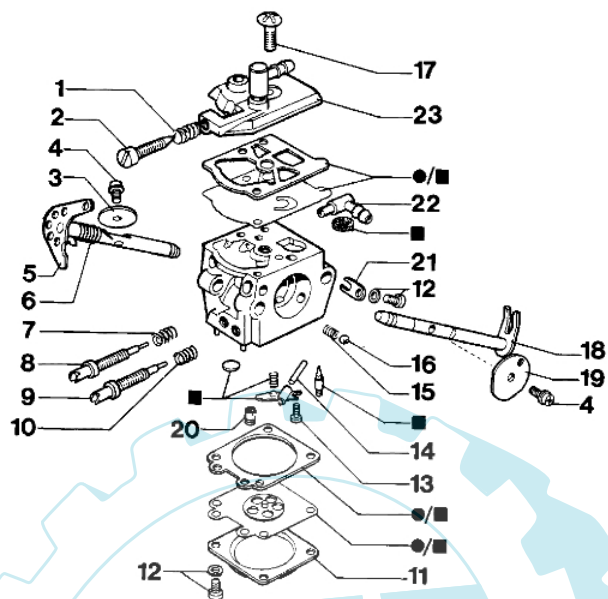

942 - Vergaser euro 1

mod. Walbro WT-494A

compl p.n. 2318720R

24 ■ Kit riparazione
Repair kit

25 ● Kit membrane e guarnizioni
Diaphragm and gasket kit

Bild Nr.	Anz.	Teilenummer	Beschreibung	Technische Nachricht
1	1	094600148	Feder	
2	1	094600145	Schraube	
3	1	094600137	Klappe	
4	1	003300209	Schraube	
5	1	094600256	Welle	
6	1	094600208	Feder	
7	2	035000165	Feder	
8	1	2318726	Schraube L	
9	1	2318725	Schraube H	
10	1	2318695	Deckel	
11	1	2318191	Deckel	
12	4	035000162	Schraube	
13	1	003300202	Schraube	
14	1	003300201	Bissel	
15	1	095000146	Feder	
16	1	094600143	Kugel	
17	1	003300197	Schraube	
18	1	094600138	Welle	
19	1	094600140	Startklappe	
20	1	093500218	Duese	
21	1	094600257	Gabel	
22	1	003300036	Anschluss	
23	1	094600135	Deckel	
24	1	094600209	Reparatur-satz	
25	1	094600210	Vergaser satz	
26	1	2318694	Deckel	

mod. **WT - 162A**

compl. **26**

Bild Nr.	Anz.	Teilenummer	Beschreibung	Technische Nachricht
1	1	094600148	Feder	
2	1	074000240	Schraube	
3	1	2318723	Klappe	
4	2	003300209	Schraube	
5	1	094600256	Welle	
6	1	094600208	Feder	
7	1	035000165	Feder	
8	1	094600149	Schraube L	
9	1	094600150	Schraube H	
10	1	093500115	Feder	
11	1	2318191	Deckel	
12	4	035000162	Schraube	
13	1	003300202	Schraube	
14	1	003300201	Bissel	
15	1	095000146	Feder	
16	1	094600143	Kugel	
17	1	003300197	Schraube	
18	1	094600138	Welle	
19	1	094600140	Startklappe	
20	1	093500218	Duese	
21	1	035000149	Platte	
22	1	003300036	Anschluss	
23	1	094600135	Deckel	
24	1	094600209	Reparatur-satz	
25	1	094600210	Vergaser satz	
26	1	094100179	Vergaser WT-494	