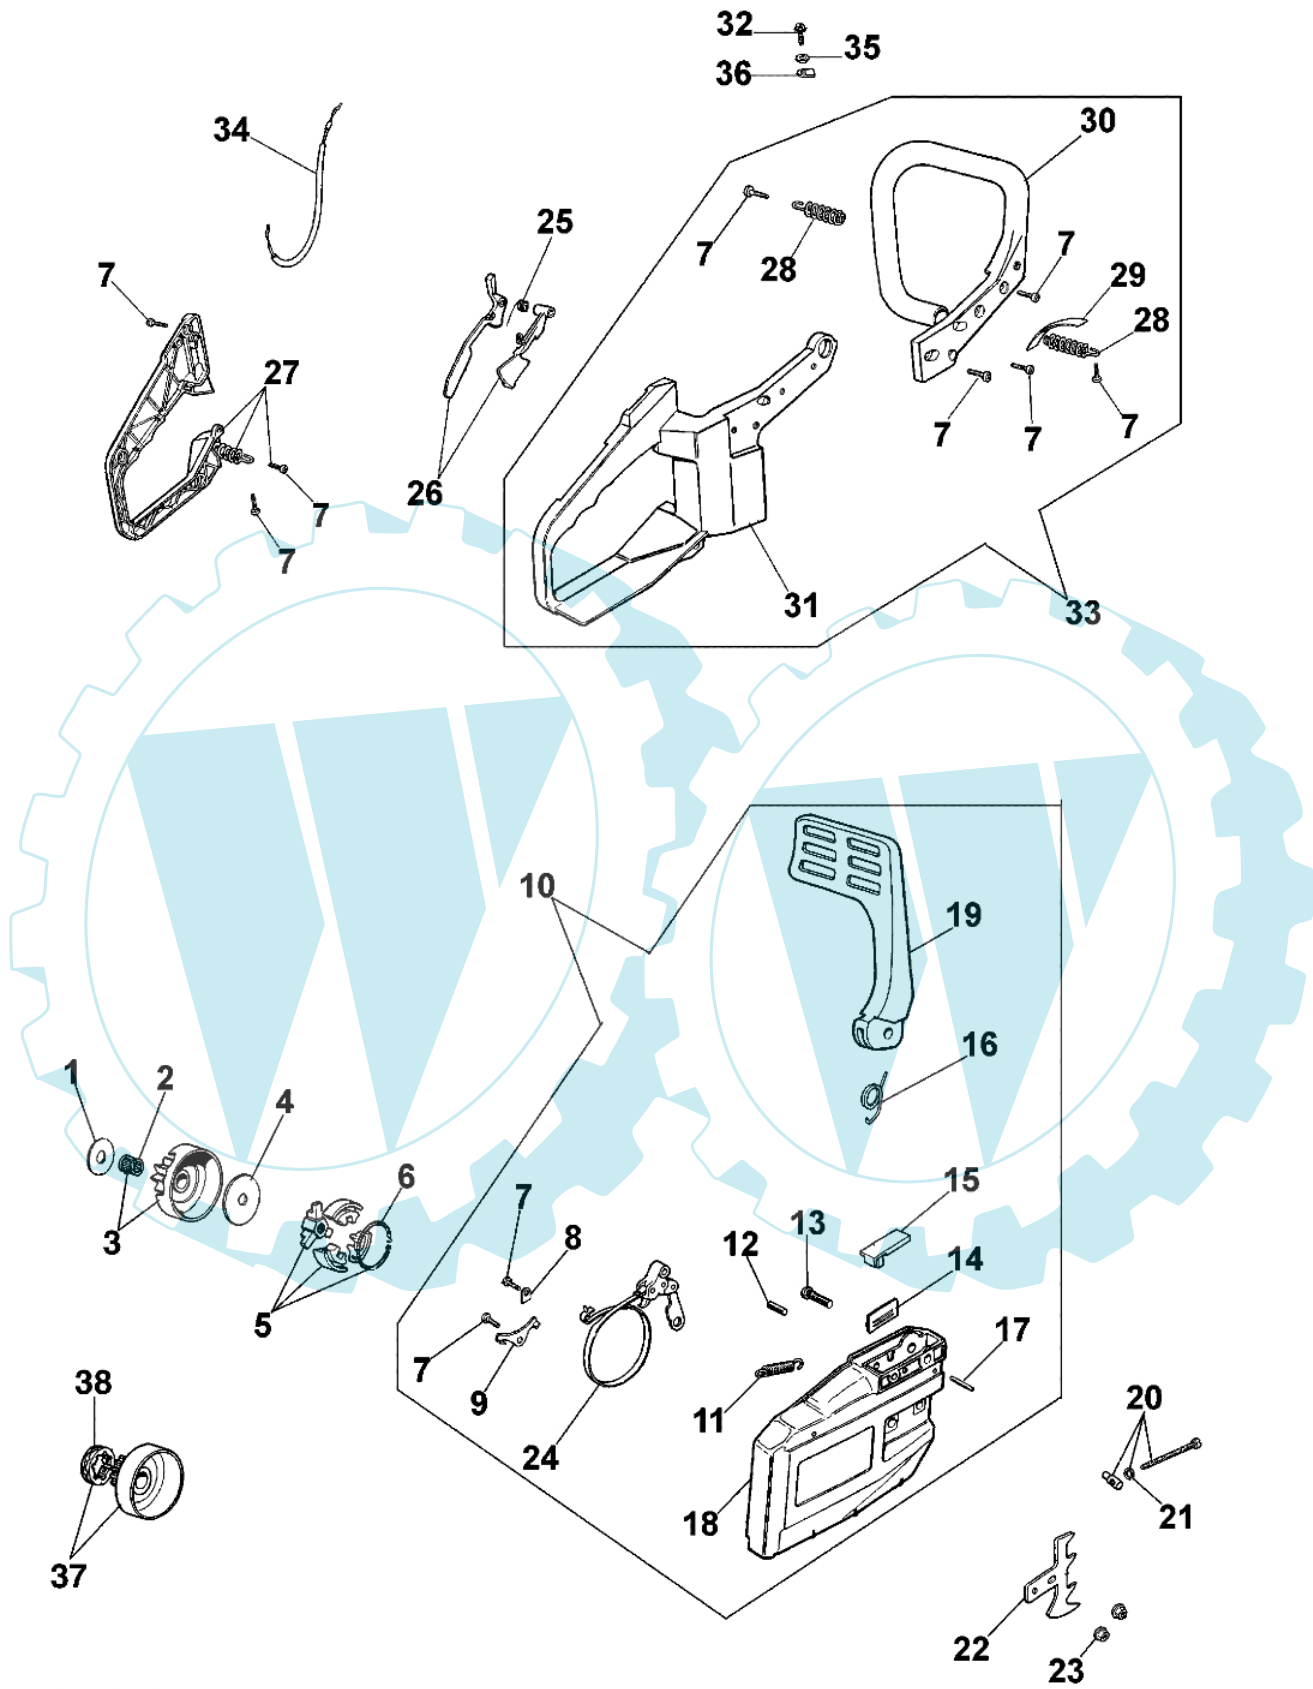

942 - Griff und kettenradchutz

Bild Nr.	Anz.	Teilenummer	Beschreibung	Technische Nachricht
1	1	094500033	Scheibe	
2	1	005000165	Lager	
3	1	094500761	Kupplungsglocke	
4	1	004000352	Scheibe	
5	1	094000129AR	Kupplung	
6	1	094500029	Feder	
7	10	094600041R	Schraube	
8	1	094600198	Blech	
9	1	095000286	Blech	
10	1	094600382	Kettenradschutz	
11	1	095000219	Feder	
12	1	095000291	Stift	
13	1	095000226	Stift	
14	1	095000222	Schultz	
15	1	094600370	Deckel	
16	1	095000220	Feder	
17	1	095000290	Stift	
18	1	094600410	Kettenradschutz	
19	1	094600381AR	Schultz	
20	1	50012026	Kettespannschraube	
21	1	50010079	Sicherung	
22	1	094600074	Anschlag	
23	2	50010148R	Mutter	
24	1	094600178	Bremsband	
25	1	094600068C	Feder	
26	1	094600411	Hebel	
27	1	094600377R	Deckel	
28	3	094600101A	Feder	
29	1	094600077	Band	
30	1	094600374	Handgriff	
31	1	094600375	Handgriff	
32	1	099900297	Schraube	
33	1	094600376R	Handgriff	
34	1	094600059	Gaskabel	
35	1	094600451	Scheibe	
36	1	094600198	Blech	
37	1	094500298	Kupplungsglocke	
38	1	094500046	Ring	

mod. **WT - 162A**

compl. **26**

Bild Nr.	Anz.	Teilenummer	Beschreibung	Technische Nachricht
1	1	094600148	Feder	
2	1	074000240	Schraube	
3	1	2318723	Klappe	
4	2	003300209	Schraube	
5	1	094600256	Welle	
6	1	094600208	Feder	
7	1	035000165	Feder	
8	1	094600149	Schraube L	
9	1	094600150	Schraube H	
10	1	093500115	Feder	
11	1	2318191	Deckel	
12	4	035000162	Schraube	
13	1	003300202	Schraube	
14	1	003300201	Bissel	
15	1	095000146	Feder	
16	1	094600143	Kugel	
17	1	003300197	Schraube	
18	1	094600138	Welle	
19	1	094600140	Startklappe	
20	1	093500218	Duese	
21	1	035000149	Platte	
22	1	003300036	Anschluss	
23	1	094600135	Deckel	
24	1	094600209	Reparatur-satz	
25	1	094600210	Vergaser satz	
26	1	094100179	Vergaser WT-494	