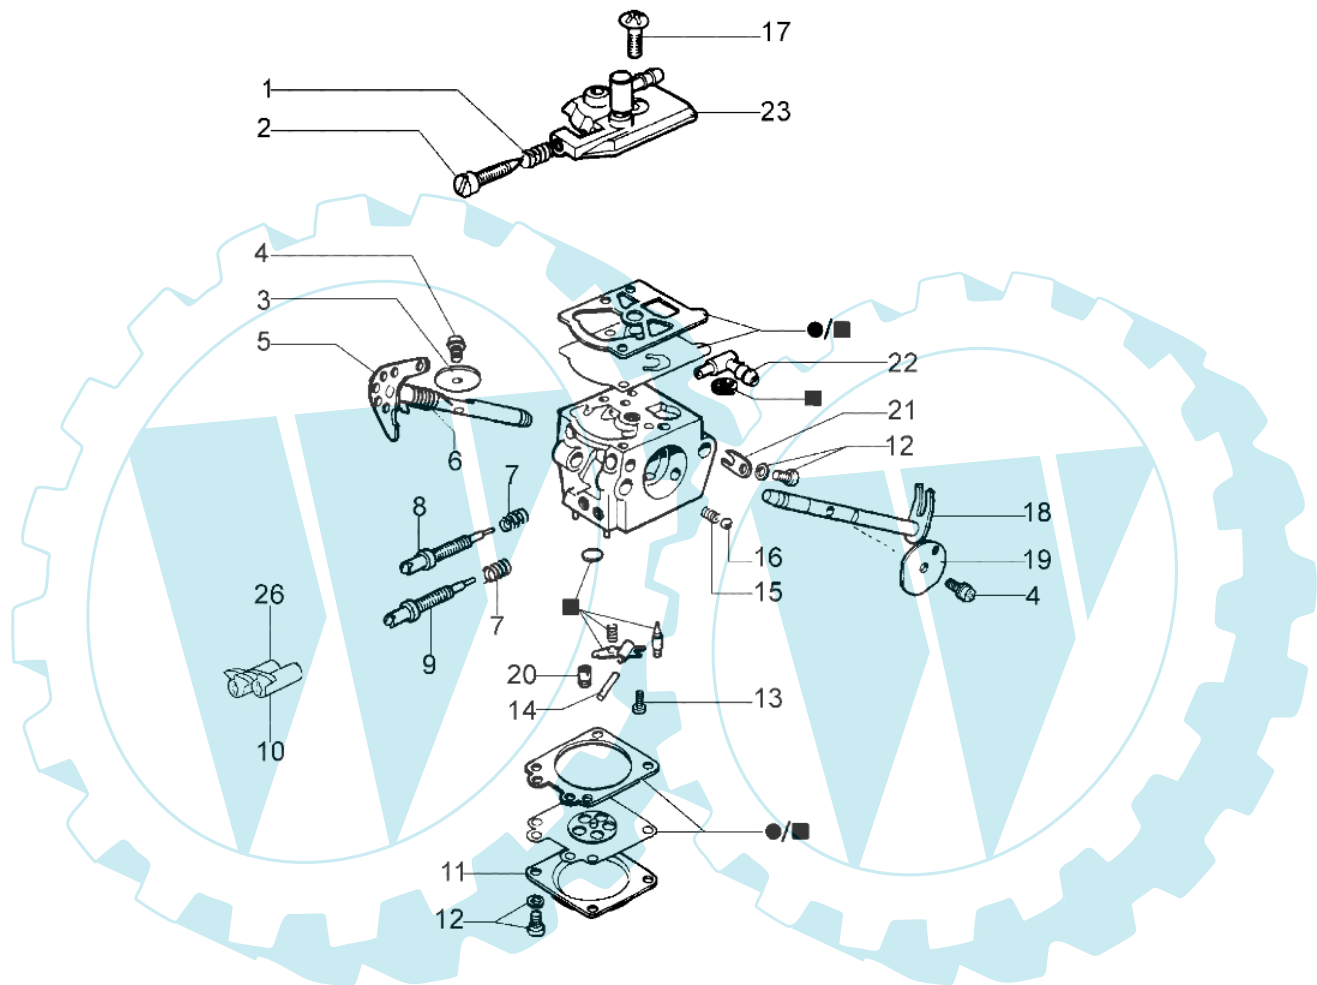

942 - Vergaser euro 1

mod. Walbro WT-494A

compl p.n. 2318720R

24 ■ Kit riparazione
Repair kit

25 ● Kit membrane e guarnizioni
Diaphragm and gasket kit

Bild Nr.	Anz.	Teilenummer	Beschreibung	Technische Nachricht
1	1	094600148	Feder	
2	1	094600145	Schraube	
3	1	094600137	Klappe	
4	1	003300209	Schraube	
5	1	094600256	Welle	
6	1	094600208	Feder	
7	2	035000165	Feder	
8	1	2318726	Schraube L	
9	1	2318725	Schraube H	
10	1	2318695	Deckel	
11	1	2318191	Deckel	
12	4	035000162	Schraube	
13	1	003300202	Schraube	
14	1	003300201	Bissel	
15	1	095000146	Feder	
16	1	094600143	Kugel	
17	1	003300197	Schraube	
18	1	094600138	Welle	
19	1	094600140	Startklappe	
20	1	093500218	Duese	
21	1	094600257	Gabel	
22	1	003300036	Anschluss	
23	1	094600135	Deckel	
24	1	094600209	Reparatur-satz	
25	1	094600210	Vergaser satz	
26	1	2318694	Deckel