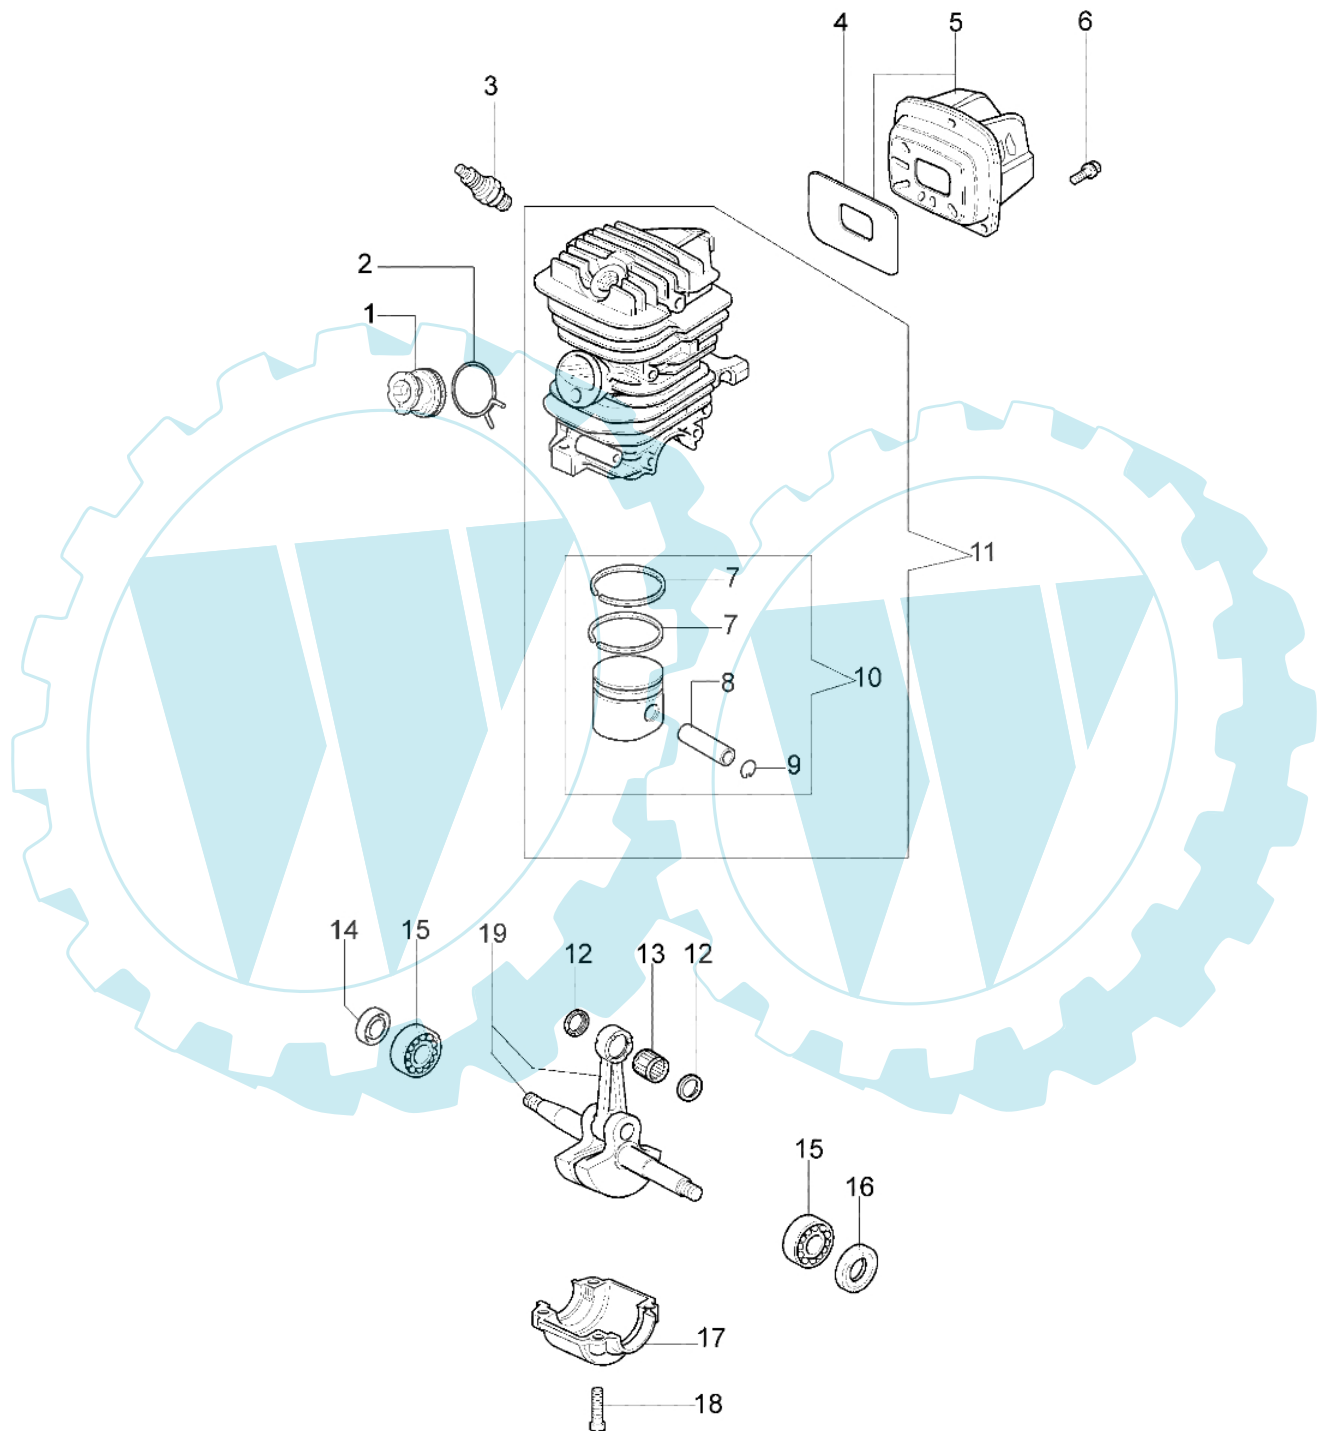

941 CX - Motor

Bild Nr.	Anz.	Teilenummer	Beschreibung	Technische Nachricht
1	1	50170010R	Kollektor	
2	1	094600103	Schelle	
3	1	3055101	Kundkerze	
4	1	50170031R	Dichtung	
5	1	50170027R	Auspuff	
6	3	3860117R	Schraube	
7	2	004000015R	Kolbenring	
8	1	50110047R	Kolbenbolzen	
9	2	004900061	Ring	
10	1	50120034	Kolben komplet Ø40	
11	1	50172021	Zylinder kpl.	
12	2	50110043	Scheibe	
13	1	50110044	Lager	
14	1	3050022R	Minuterling	
15	1	094000006	Lager	
16	1	3050024	Kobelring	
17	1	50050016R	Deckel	
18	4	3801047	Schraube	
19	1	50110045R	Kurbelwelle	

941 CX - Starter kpl.

Bild Nr.	Anz.	Teilenummer	Beschreibung	Technische Nachricht	
1	1	50172004R	Starter komplet		
2	1	50170017R	Starter griff		
3	1	50070123R	Starterseil		
4	1	005000361	Scheibe		
5	1	3833080	Scheibe		
6	1	50050073R	Startfeder		
7	1	004000142	Mutter		
8	1	50170153R	Seilrolle		
9	1	50160024	Schraube		
10	4	3960115R	Schraube		
11	2	3960075	Schraube		
12	2	006000315	Scheibe		
13	2	3916004	Scheibe		
14	1	50170144AR	Zündspule		
15	1	50170090R	Kabel		
16	1	50072029	Sperrklinke		
17	1	50170015R	Schwungrad		
18	1	50170154R	Feder		
19	1	50170155R	Bucshe		
20	1	50050126	Kerzenstecker		
21	1	50050127	Feder		

941 CX - Kupplung-kettenraddeckel

Bild Nr.	Anz.	Teilenummer	Beschreibung	Technische Nachricht
1	1	50170039R	Kettenkasten kpl.	
2	1	50170040R	Schultz	
3	1	095000219	Feder	
4	1	50010088A	Feder	
5	1	3960070	Schraube	
6	1	50050125	Blech	
7	1	50050039	Bremsband	
8	1	097000146	Hebel	
9	1	50050064	Stift	
10	1	004000352	Scheibe	
11	2	50010148R	Mutter	
12	1	094500029	Feder	
13	1	094000129AR	Kupplung	
14	1	50060033	Kettenrad .325	
15	1	004400285	Scheibe	
16	1	50060008	Schnecke .325	
17	1	50030372	Lager	
18	1	3960070	Schraube	
19	1	50170044R	Deckel	
20	1	50162017	Spannschraubekit	