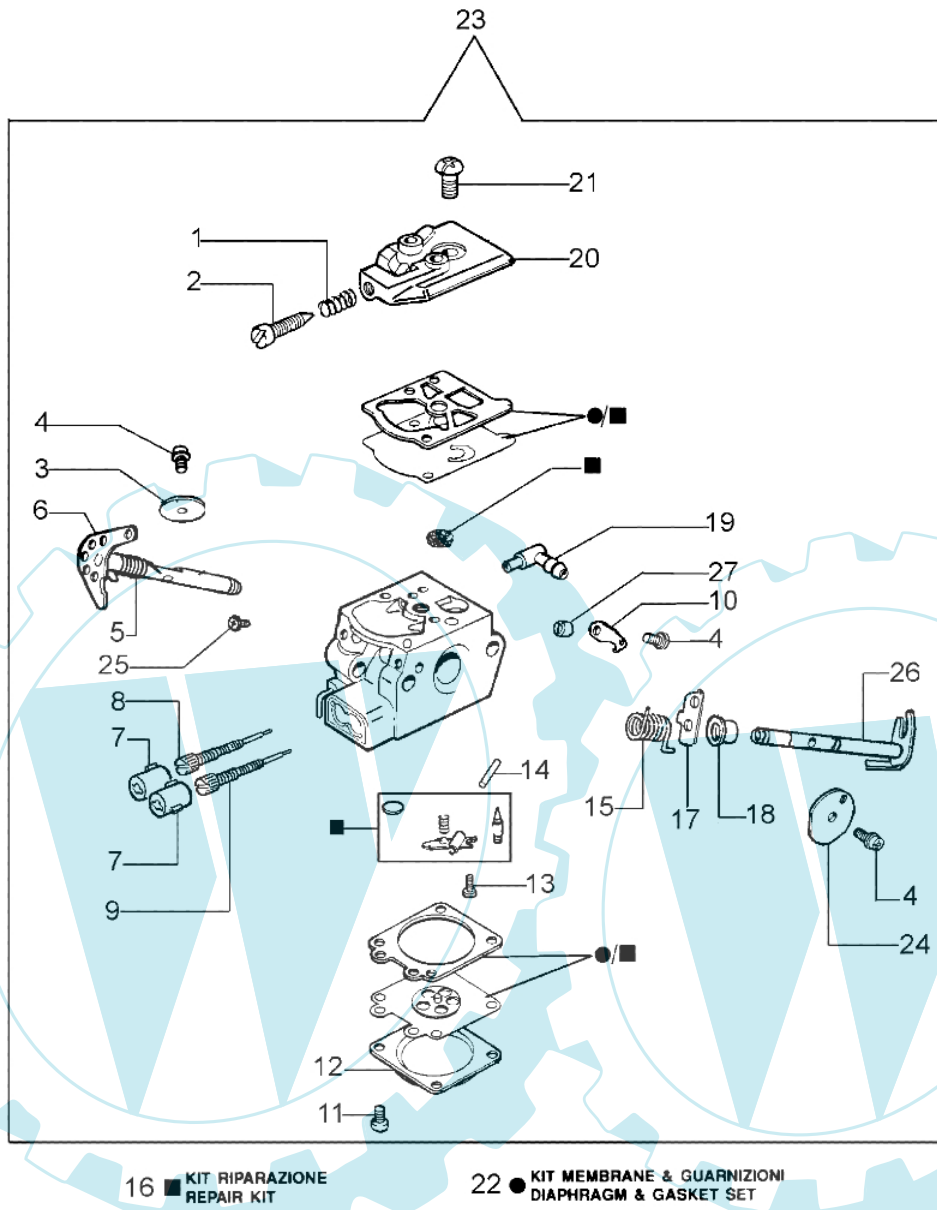

941 CX - Kupplung-kettenraddeckel

Bild Nr.	Anz.	Teilenummer	Beschreibung	Technische Nachricht
1	1	50170039R	Kettenkasten kpl.	
2	1	50170040R	Schultz	
3	1	095000219	Feder	
4	1	50010088A	Feder	
5	1	3960070	Schraube	
6	1	50050125	Blech	
7	1	50050039	Bremsband	
8	1	097000146	Hebel	
9	1	50050064	Stift	
10	1	004000352	Scheibe	
11	2	50010148R	Mutter	
12	1	094500029	Feder	
13	1	094000129AR	Kupplung	
14	1	50060033	Kettenrad .325	
15	1	004400285	Scheibe	
16	1	50060008	Schnecke .325	
17	1	50030372	Lager	
18	1	3960070	Schraube	
19	1	50170044R	Deckel	
20	1	50162017	Spannschraubekit	

941 CX - Vergaser

Bild Nr.	Anz.	Teilenummer	Beschreibung	Technische Nachricht
1	1	094600148	Feder	
2	1	074000240	Schraube	
3	1	095000141	Klappe	
4	3	50010141	Schraube	
5	1	094600208	Feder	
6	1	2318757	Welle	
7	2	2318867	Kappe	
8	1	2318837	Schraube L	
9	1	2318893	Schraube	
10	1	50050108	Gashebel	
11	4	035000162	Schraube	
12	1	2318191	Deckel	
13	1	003300202	Schraube	
14	1	003300201	Bissel	
15	1	50050115	Feder	
16	1	094600209	Reparatur-satz	
17	1	50050111	Hebel	
18	1	50050109	Buchse	
19	1	50050160	Anschluss	
20	1	50050107	Deckel	
21	1	003300197	Schraube	
22	1	094600210	Vergaser satz	
23	1	2318755AR	Vergaser WT-780B	
24	1	094600140	Startklappe	
25	1	50050117	Befestigungsschrau	
26	1	2318758	Welle	
27	1	50050110	Buchse	
28	1	50172030	Etichettenkit	
29	1	2304073	Kombischlüssel	