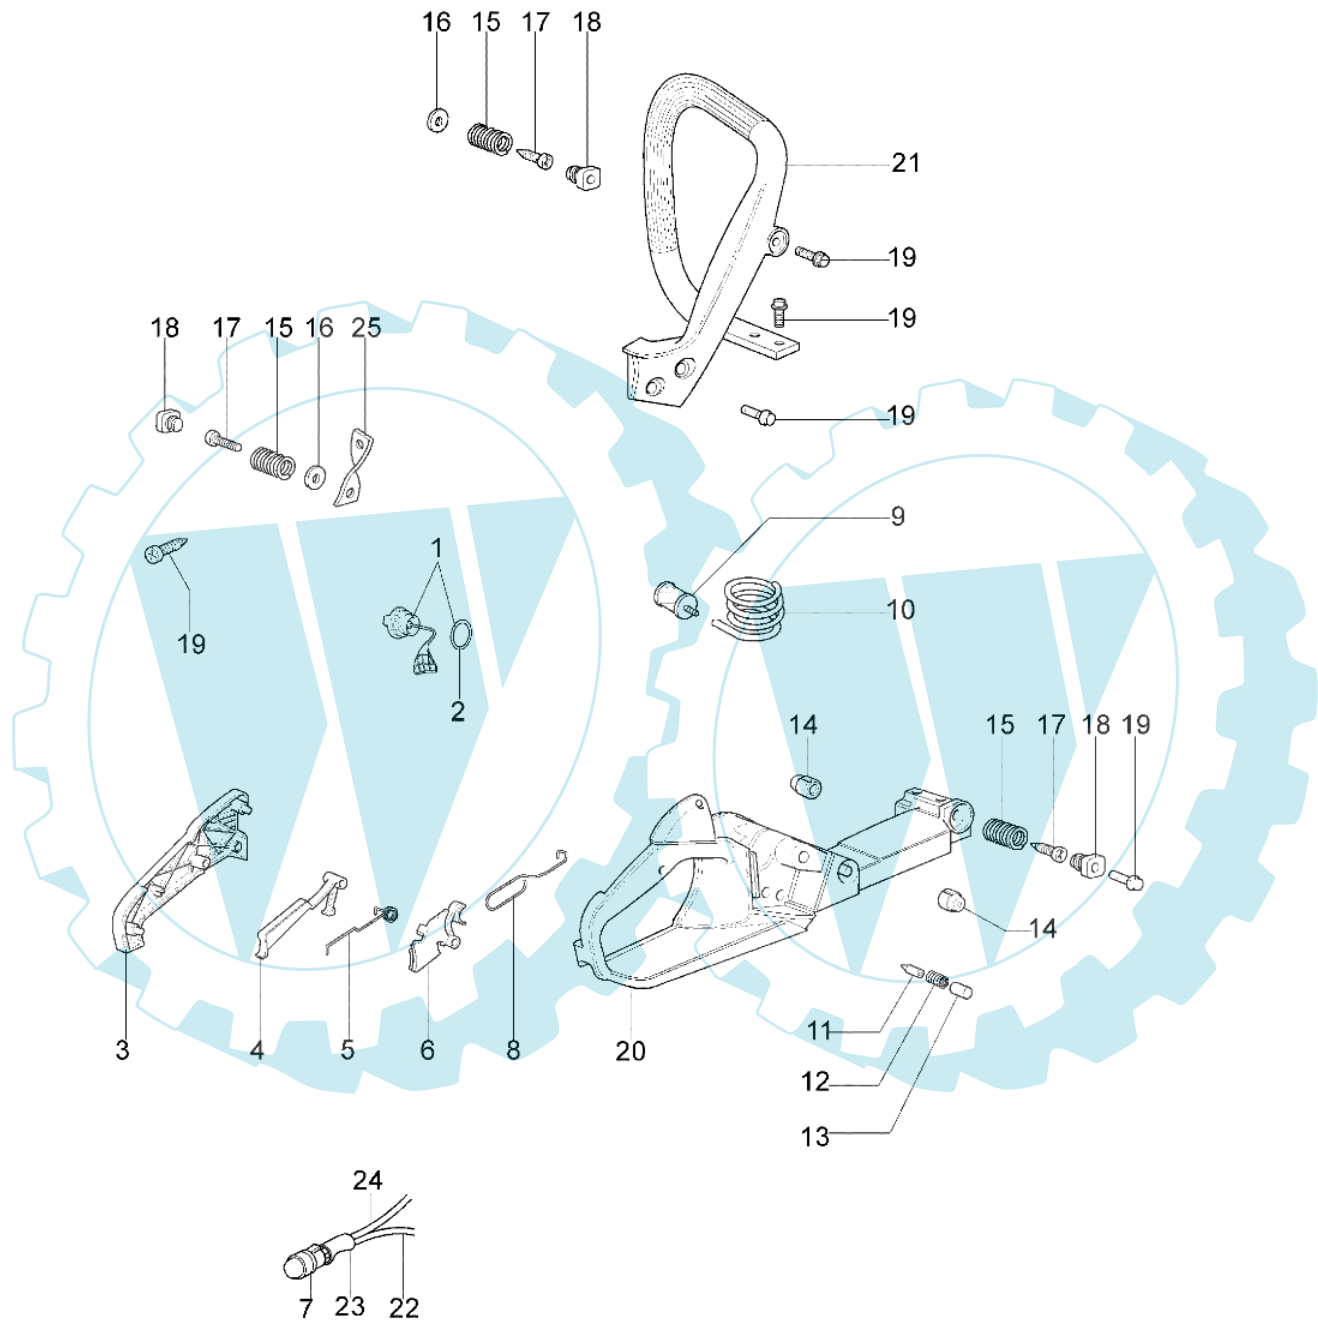

941 CX - Starter kpl.

Bild Nr.	Anz.	Teilenummer	Beschreibung	Technische Nachricht	
1	1	50172004R	Starter komplet		
2	1	50170017R	Starter griff		
3	1	50070123R	Starterseil		
4	1	005000361	Scheibe		
5	1	3833080	Scheibe		
6	1	50050073R	Startfeder		
7	1	004000142	Mutter		
8	1	50170153R	Seilrolle		
9	1	50160024	Schraube		
10	4	3960115R	Schraube		
11	2	3960075	Schraube		
12	2	006000315	Scheibe		
13	2	3916004	Scheibe		
14	1	50170144AR	Zündspule		
15	1	50170090R	Kabel		
16	1	50072029	Sperrklinke		
17	1	50170015R	Schwungrad		
18	1	50170154R	Feder		
19	1	50170155R	Bucshe		
20	1	50050126	Kerzenstecker		
21	1	50050127	Feder		

941 CX - Tank-handgriff

Bild Nr.	Anz.	Teilenummer	Beschreibung	Technische Nachricht
1	1	50052005R	Tankdeckel	
2	1	3049025	O-ring	
3	1	50170024R	Deckel	
4	1	097000028	Feder	
5	1	50050046AR	Hebel	
6	1	50170045R	Gashebel	
7	1	50060012	Kraftstoffpumpe	
8	1	50170012R	Gas hebel	
9	1	094600450R	Filter	
10	1	50170152R	Rohr	
11	1	094500577A	Ventil	
12	1	094500575	Feder	
13	1	50050071	Ventiltank	
14	3	50010061R	Stosshaempfer	
15	3	50050047	Feder	
16	1	3918010	Kugelscheibe	
17	3	3960115R	Schraube	
18	3	50170034R	Halter	
19	7	3960099	Schraube	
20	1	50172007R	Tank	
21	1	50170026R	Handgriff	
22	1	50170120R	Rohr	
23	1	50170121R	Mantel	
24	1	50060014R	Rohr	
25	1	50050123R	Band	

941 CX - Kupplung-kettenraddeckel

Bild Nr.	Anz.	Teilenummer	Beschreibung	Technische Nachricht
1	1	50170039R	Kettenkasten kpl.	
2	1	50170040R	Schultz	
3	1	095000219	Feder	
4	1	50010088A	Feder	
5	1	3960070	Schraube	
6	1	50050125	Blech	
7	1	50050039	Bremsband	
8	1	097000146	Hebel	
9	1	50050064	Stift	
10	1	004000352	Scheibe	
11	2	50010148R	Mutter	
12	1	094500029	Feder	
13	1	094000129AR	Kupplung	
14	1	50060033	Kettenrad .325	
15	1	004400285	Scheibe	
16	1	50060008	Schnecke .325	
17	1	50030372	Lager	
18	1	3960070	Schraube	
19	1	50170044R	Deckel	
20	1	50162017	Spannschraubekit	