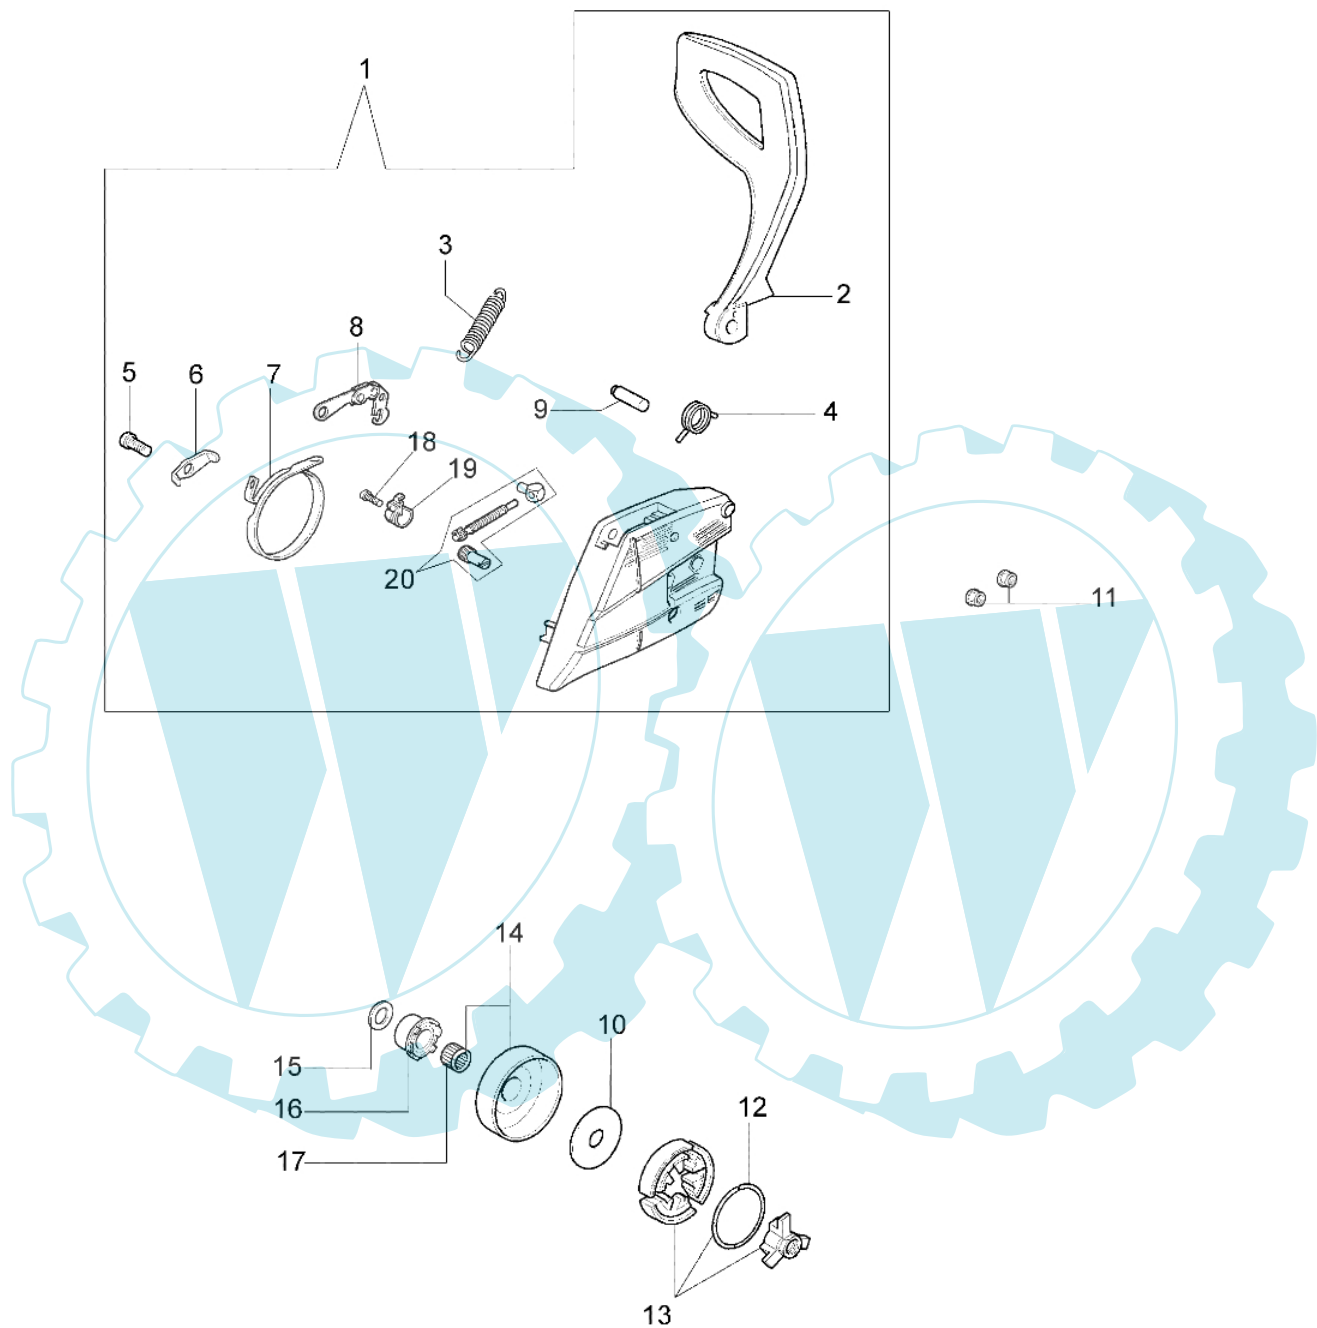

941 CX - Kupplung-kettenraddeckel

Bild Nr.	Anz.	Teilenummer	Beschreibung	Technische Nachricht
1	1	50170039R	Kettenkasten kpl.	
2	1	50170040R	Schultz	
3	1	095000219	Feder	
4	1	50010088A	Feder	
5	1	3960070	Schraube	
6	1	50050125	Blech	
7	1	50050039	Bremsband	
8	1	097000146	Hebel	
9	1	50050064	Stift	
10	1	004000352	Scheibe	
11	2	50010148R	Mutter	
12	1	094500029	Feder	
13	1	094000129AR	Kupplung	
14	1	50060033	Kettenrad .325	
15	1	004400285	Scheibe	
16	1	50060008	Schnecke .325	
17	1	50030372	Lager	
18	1	3960070	Schraube	
19	1	50170044R	Deckel	
20	1	50162017	Spannschraubekit	

941 CX - Vergaser

Bild Nr.	Anz.	Teilenummer	Beschreibung	Technische Nachricht
1	1	094600148	Feder	
2	1	074000240	Schraube	
3	1	095000141	Klappe	
4	3	50010141	Schraube	
5	1	094600208	Feder	
6	1	2318757	Welle	
7	2	2318867	Kappe	
8	1	2318837	Schraube L	
9	1	2318893	Schraube	
10	1	50050108	Gashebel	
11	4	035000162	Schraube	
12	1	2318191	Deckel	
13	1	003300202	Schraube	
14	1	003300201	Bissel	
15	1	50050115	Feder	
16	1	094600209	Reparatur-satz	
17	1	50050111	Hebel	
18	1	50050109	Buchse	
19	1	50050160	Anschluss	
20	1	50050107	Deckel	
21	1	003300197	Schraube	
22	1	094600210	Vergaser satz	
23	1	2318755AR	Vergaser WT-780B	
24	1	094600140	Startklappe	
25	1	50050117	Befestigungsschrau	
26	1	2318758	Welle	
27	1	50050110	Buchse	
28	1	50172030	Etichettenkit	
29	1	2304073	Kombischlüssel	