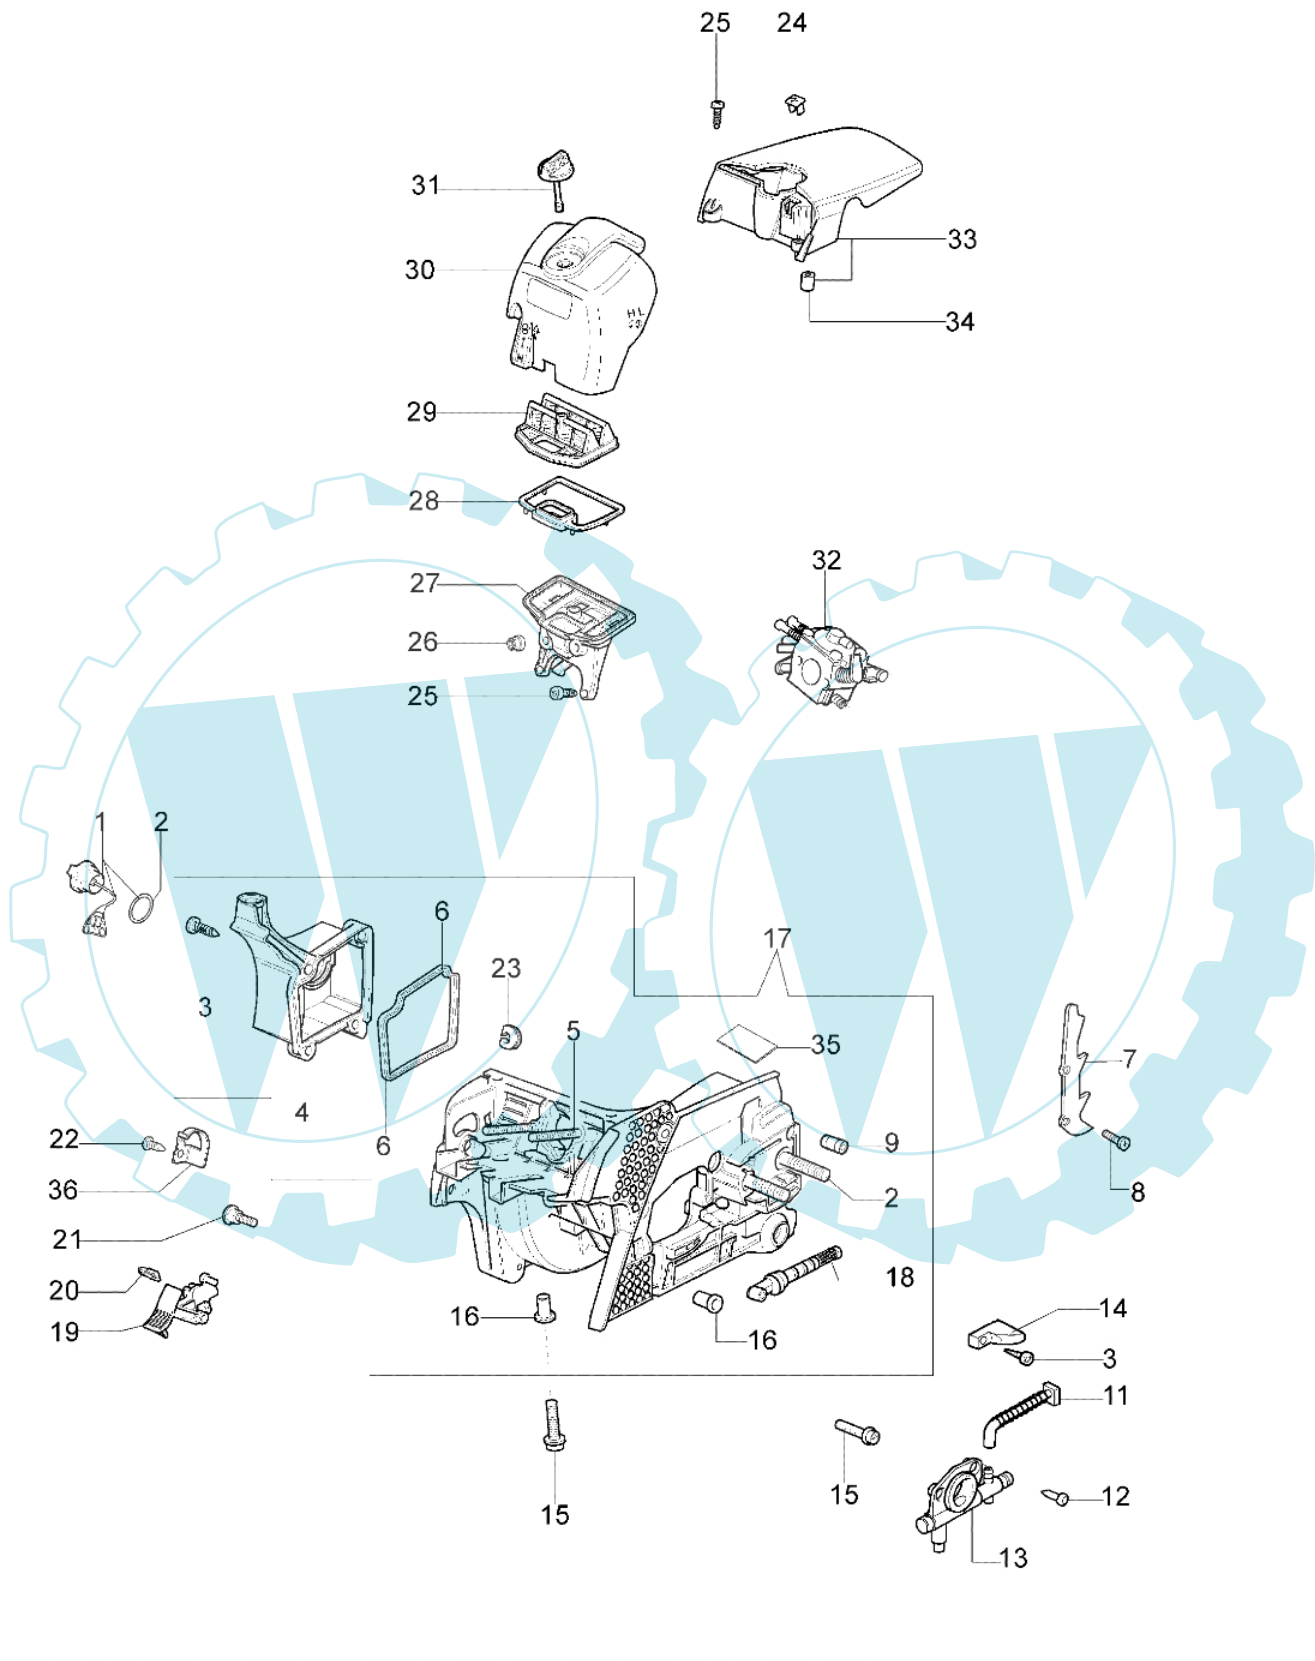

941 CX - Starter kpl.

Bild Nr.	Anz.	Teilenummer	Beschreibung	Technische Nachricht	
1	1	50172004R	Starter komplet		
2	1	50170017R	Starter griff		
3	1	50070123R	Starterseil		
4	1	005000361	Scheibe		
5	1	3833080	Scheibe		
6	1	50050073R	Startfeder		
7	1	004000142	Mutter		
8	1	50170153R	Seilrolle		
9	1	50160024	Schraube		
10	4	3960115R	Schraube		
11	2	3960075	Schraube		
12	2	006000315	Scheibe		
13	2	3916004	Scheibe		
14	1	50170144AR	Zündspule		
15	1	50170090R	Kabel		
16	1	50072029	Sperrklinke		
17	1	50170015R	Schwungrad		
18	1	50170154R	Feder		
19	1	50170155R	Bucshe		
20	1	50050126	Kerzenstecker		
21	1	50050127	Feder		

941 CX - Motorgehäuse

Bild Nr.	Anz.	Teilenummer	Beschreibung	Technische Nachricht
1	1	50052005R	Tankdeckel	
2	1	3049025	O-ring	
3	5	3960115R	Schraube	
4	1	50170009R	Deckel	
5	5	50070067A	Spannstange	
6	1	50170004R	Dichtung	
7	1	50170042R	Anschlag	
8	2	3960099	Schraube	
9	1	097000229R	Entlueftungsventi	
10	2	50050052	Stiftschraube	
11	1	50050049R	Rohr	
12	3	3960074	Schraube	
13	1	50170051R	Oelpumpe	
14	1	094600369R	Schultz	
15	5	3860097	Schraube	
16	5	50050067	Distanzstuck	
17	1	50172008R	Kurbelgehäuse	
18	1	50170149R	Oelfilter	
19	1	50170060R	Hebel	
20	1	50170062R	Blech	
21	1	50160024	Schraube	
22	1	3960070	Schraube	
23	1	005000347A	Buchse	
24	1	50170032R	Deflector	
25	6	3960115R	Schraube	
26	2	3933100R	Mutter	
27	1	50170132R	Halter	
28	1	50050056BR	Dichtung	
29	1	50170036R	Luft filter	BT1-021-05/08
29	1	50170231R	Luft filter optional	BT1-021-05/08
30	1	50170037R	Deckel	
31	1	50110007R	Knopf	
32	1	2318755AR	Vergaser WT-780B	
33	1	50172019R	Deckel	
34	1	50070126R	Distanzstuck	
35	1	50170033R	Schultz	
36	1	50170061R	Feder	