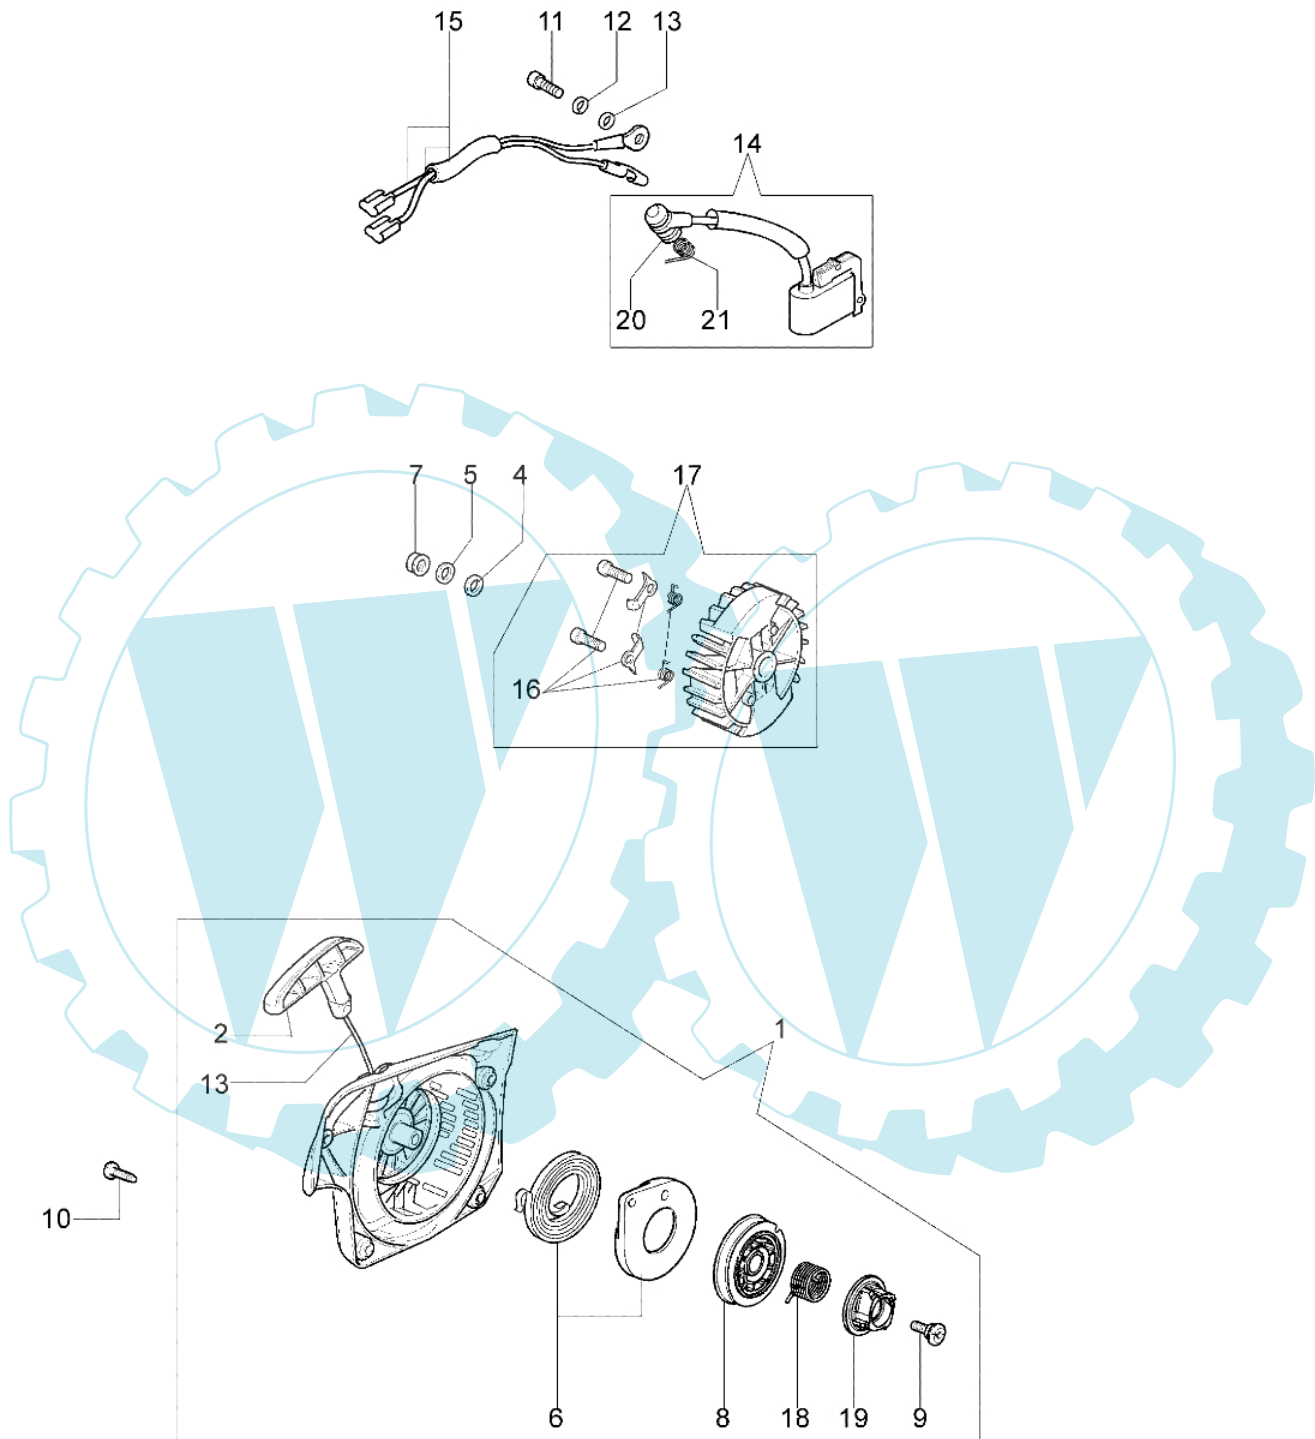

941 CX - Starter kpl.

Bild Nr.	Anz.	Teilenummer	Beschreibung	Technische Nachricht	
1	1	50172004R	Starter komplet		
2	1	50170017R	Starter griff		
3	1	50070123R	Starterseil		
4	1	005000361	Scheibe		
5	1	3833080	Scheibe		
6	1	50050073R	Startfeder		
7	1	004000142	Mutter		
8	1	50170153R	Seilrolle		
9	1	50160024	Schraube		
10	4	3960115R	Schraube		
11	2	3960075	Schraube		
12	2	006000315	Scheibe		
13	2	3916004	Scheibe		
14	1	50170144AR	Zündspule		
15	1	50170090R	Kabel		
16	1	50072029	Sperrklinke		
17	1	50170015R	Schwungrad		
18	1	50170154R	Feder		
19	1	50170155R	Bucshe		
20	1	50050126	Kerzenstecker		
21	1	50050127	Feder		

941 CX - Kupplung-kettenraddeckel

Bild Nr.	Anz.	Teilenummer	Beschreibung	Technische Nachricht
1	1	50170039R	Kettenkasten kpl.	
2	1	50170040R	Schultz	
3	1	095000219	Feder	
4	1	50010088A	Feder	
5	1	3960070	Schraube	
6	1	50050125	Blech	
7	1	50050039	Bremsband	
8	1	097000146	Hebel	
9	1	50050064	Stift	
10	1	004000352	Scheibe	
11	2	50010148R	Mutter	
12	1	094500029	Feder	
13	1	094000129AR	Kupplung	
14	1	50060033	Kettenrad .325	
15	1	004400285	Scheibe	
16	1	50060008	Schnecke .325	
17	1	50030372	Lager	
18	1	3960070	Schraube	
19	1	50170044R	Deckel	
20	1	50162017	Spannschraubekit	