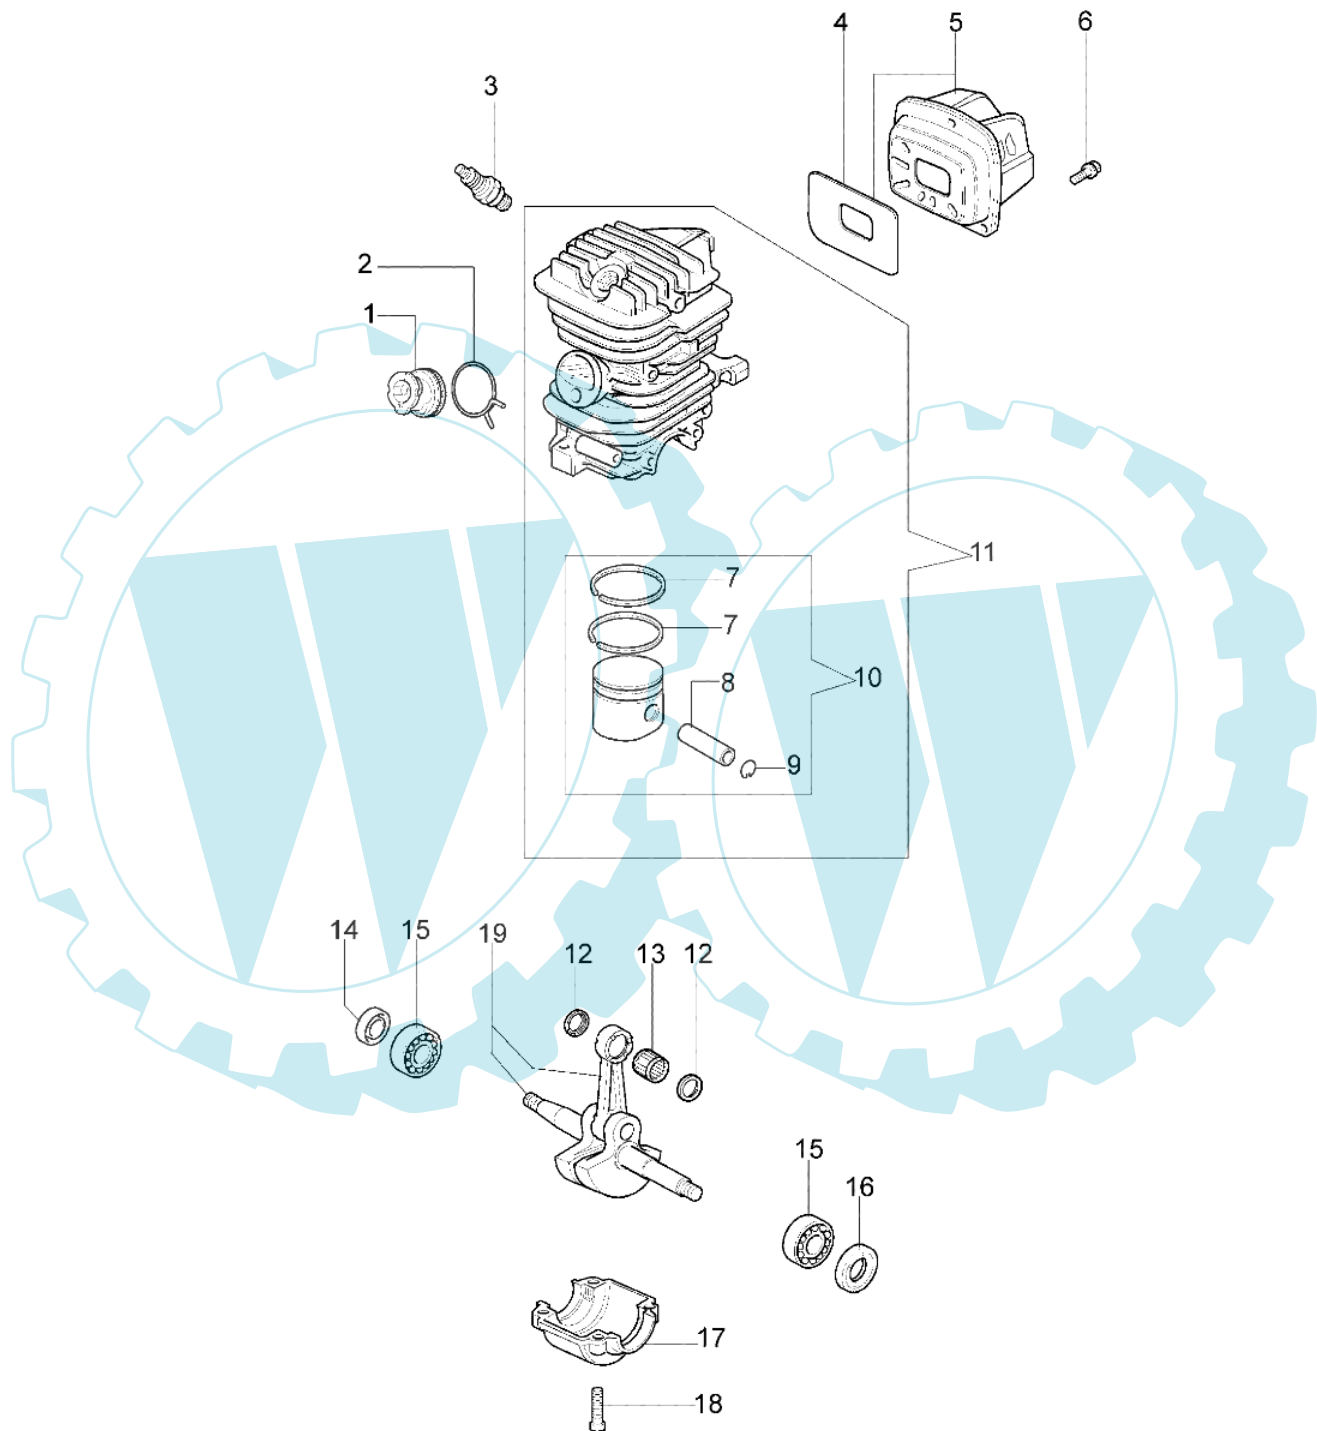

941 C - Motor

Bild Nr.	Anz.	Teilenummer	Beschreibung	Technische Nachricht
1	1	50170010R	Kollektor	
2	1	094600103	Schelle	
3	1	3055101	Kundkerze	
4	1	50170031R	Dichtung	
5	1	50170027R	Auspuff	
6	3	3860117R	Schraube	
7	2	004000015R	Kolbenring	
8	1	50110047R	Kolbenbolzen	
9	2	004900061	Ring	
10	1	50120034	Kolben komplet Ø40	
11	1	50172021	Zylinder kpl.	
12	2	50110043	Scheibe	
13	1	50110044	Lager	
14	1	3050022R	Minuterling	
15	1	094000006	Lager	
16	1	3050024	Kobelring	
17	1	50050016R	Deckel	
18	4	3801047	Schraube	
19	1	50110045R	Kurbelwelle