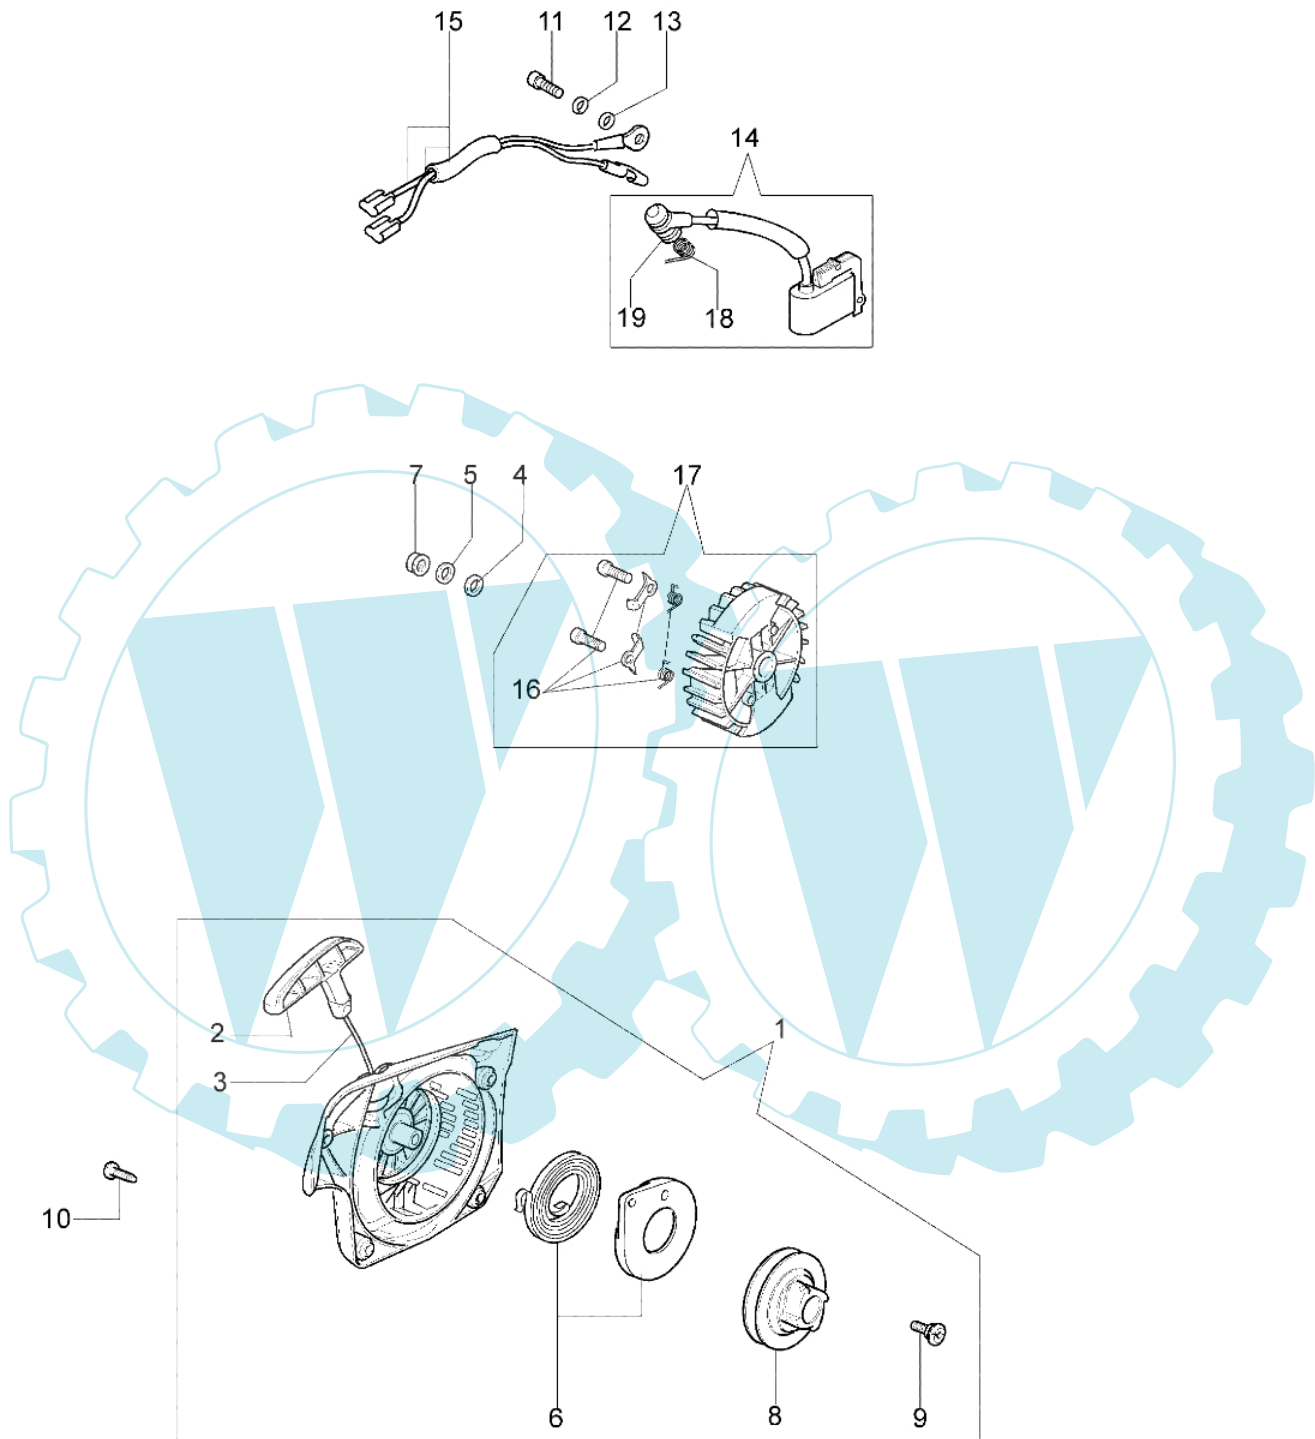

941 C - Motor

| Bild Nr. | Anz. | Teilenummer | Beschreibung | Technische Nachricht |
|----------|------|-------------|--------------------|----------------------|
| 1 | 1 | 50170010R | Kollektor | |
| 2 | 1 | 094600103 | Schelle | |
| 3 | 1 | 3055101 | Kundkerze | |
| 4 | 1 | 50170031R | Dichtung | |
| 5 | 1 | 50170027R | Auspuff | |
| 6 | 3 | 3860117R | Schraube | |
| 7 | 2 | 004000015R | Kolbenring | |
| 8 | 1 | 50110047R | Kolbenbolzen | |
| 9 | 2 | 004900061 | Ring | |
| 10 | 1 | 50120034 | Kolben komplet Ø40 | |
| 11 | 1 | 50172021 | Zylinder kpl. | |
| 12 | 2 | 50110043 | Scheibe | |
| 13 | 1 | 50110044 | Lager | |
| 14 | 1 | 3050022R | Minuterling | |
| 15 | 1 | 094000006 | Lager | |
| 16 | 1 | 3050024 | Kobelring | |
| 17 | 1 | 50050016R | Deckel | |
| 18 | 4 | 3801047 | Schraube | |
| 19 | 1 | 50110045R | Kurbelwelle | |

941 C - Starter kpl.

| Bild Nr. | Anz. | Teilenummer | Beschreibung | Technische Nachricht |
|----------|------|-------------|-----------------|----------------------|
| 1 | 1 | 50172001R | Starter komplet | |
| 2 | 1 | 50170017R | Starter griff | |
| 3 | 1 | 50070123R | Starterseil | |
| 4 | 1 | 005000361 | Scheibe | |
| 5 | 1 | 3833080 | Scheibe | |
| 6 | 1 | 50050073R | Startfeder | |
| 7 | 1 | 004000142 | Mutter | |
| 8 | 1 | 50170050R | Seilrolle | |
| 9 | 1 | 50160024 | Schraube | |
| 10 | 4 | 3960115R | Schraube | |
| 11 | 2 | 3960075 | Schraube | |
| 12 | 2 | 006000315 | Scheibe | |
| 13 | 2 | 3916004 | Scheibe | |
| 14 | 1 | 50170144AR | Zündspule | |
| 15 | 1 | 50170090R | Kabel | |
| 16 | 1 | 50072029 | Sperrklinke | |
| 17 | 1 | 50170015R | Schwungrad | |
| 18 | 1 | 50050127 | Feder | |
| 19 | 1 | 50050126 | Kerzenstecker | |