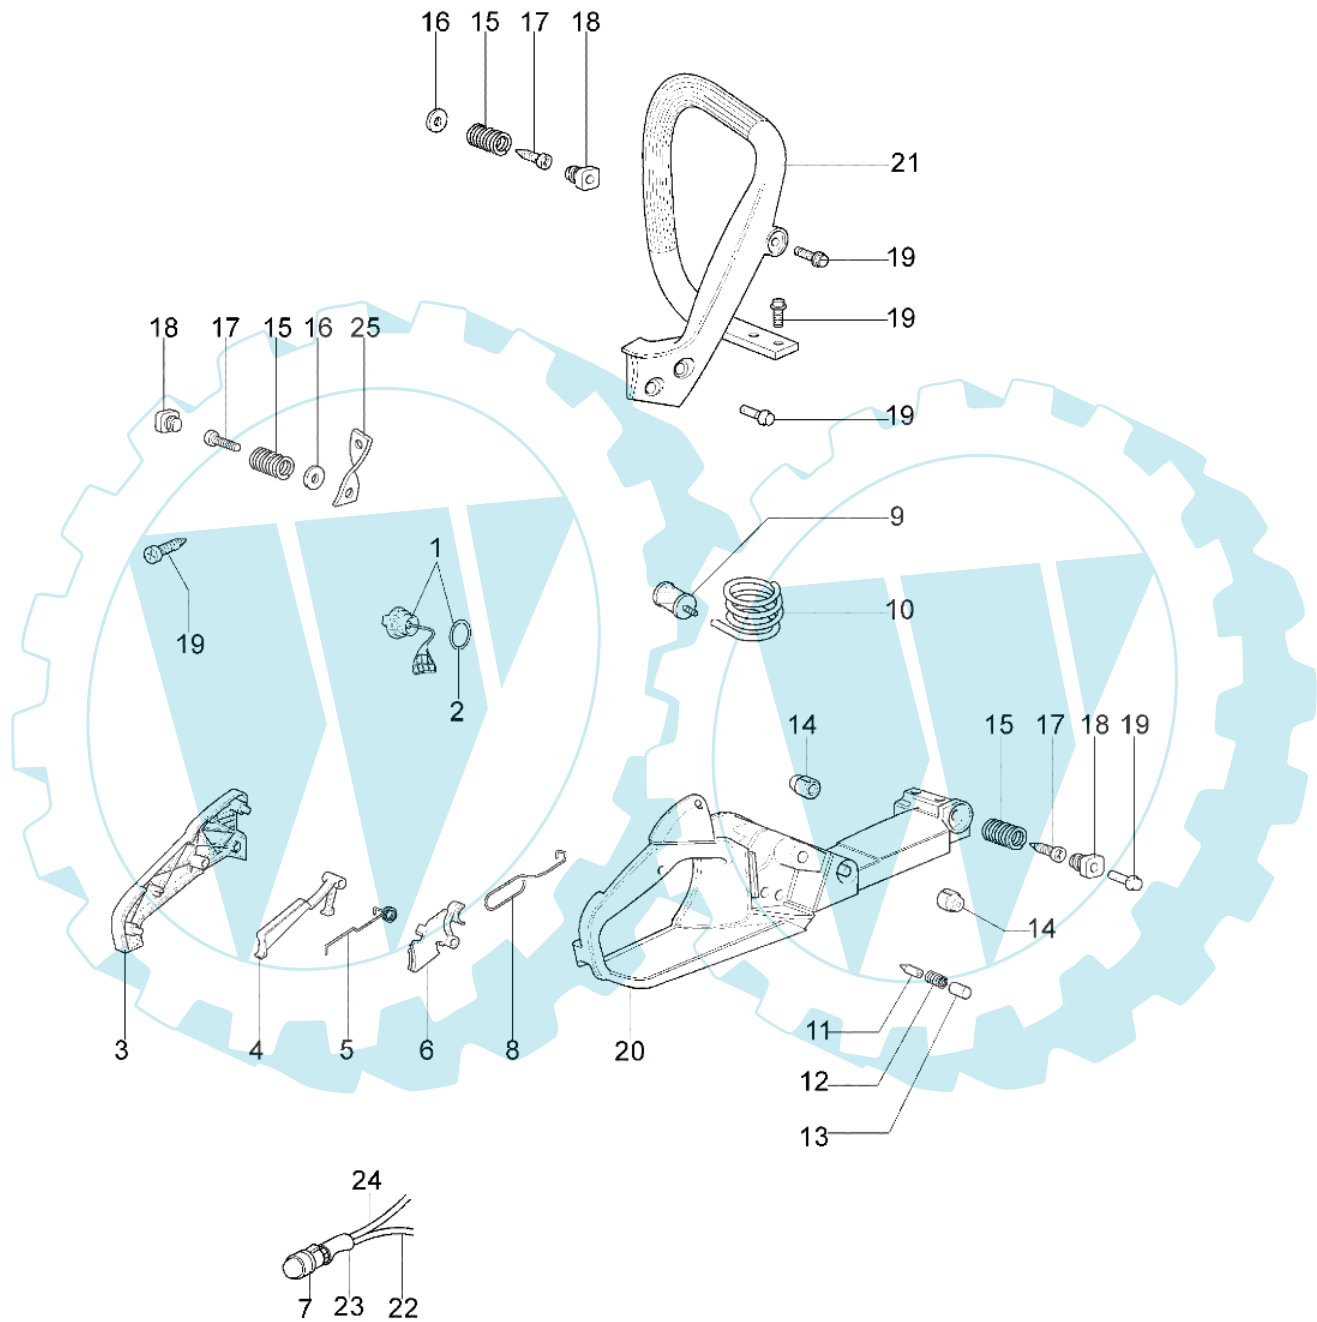

941 C - Tank-handgriff

Bild Nr.	Anz.	Teilenummer	Beschreibung	Technische Nachricht
1	1	50052005R	Tankdeckel	
2	1	3049025	O-ring	
3	1	50170024R	Deckel	
4	1	097000028	Feder	
5	1	50050046AR	Hebel	
6	1	50170045R	Gashebel	
7	1	50060012	Kraftstoffpumpe	
8	1	50170012R	Gas hebel	
9	1	094600450R	Filter	
10	1	50170152R	Rohr	
11	1	094500577A	Ventil	
12	1	094500575	Feder	
13	1	50050071	Ventiltank	
14	3	50010061R	Stosshaempfer	
15	3	50050047	Feder	
16	1	3918010	Kugelscheibe	
17	3	3960115R	Schraube	
18	3	50170034R	Halter	
19	7	3960099	Schraube	
20	1	50172007R	Tank	
21	1	50170026R	Handgriff	
22	1	50170120R	Rohr	
23	1	50170121R	Mantel	
24	1	50060014R	Rohr	
25	1	50050123R	Band