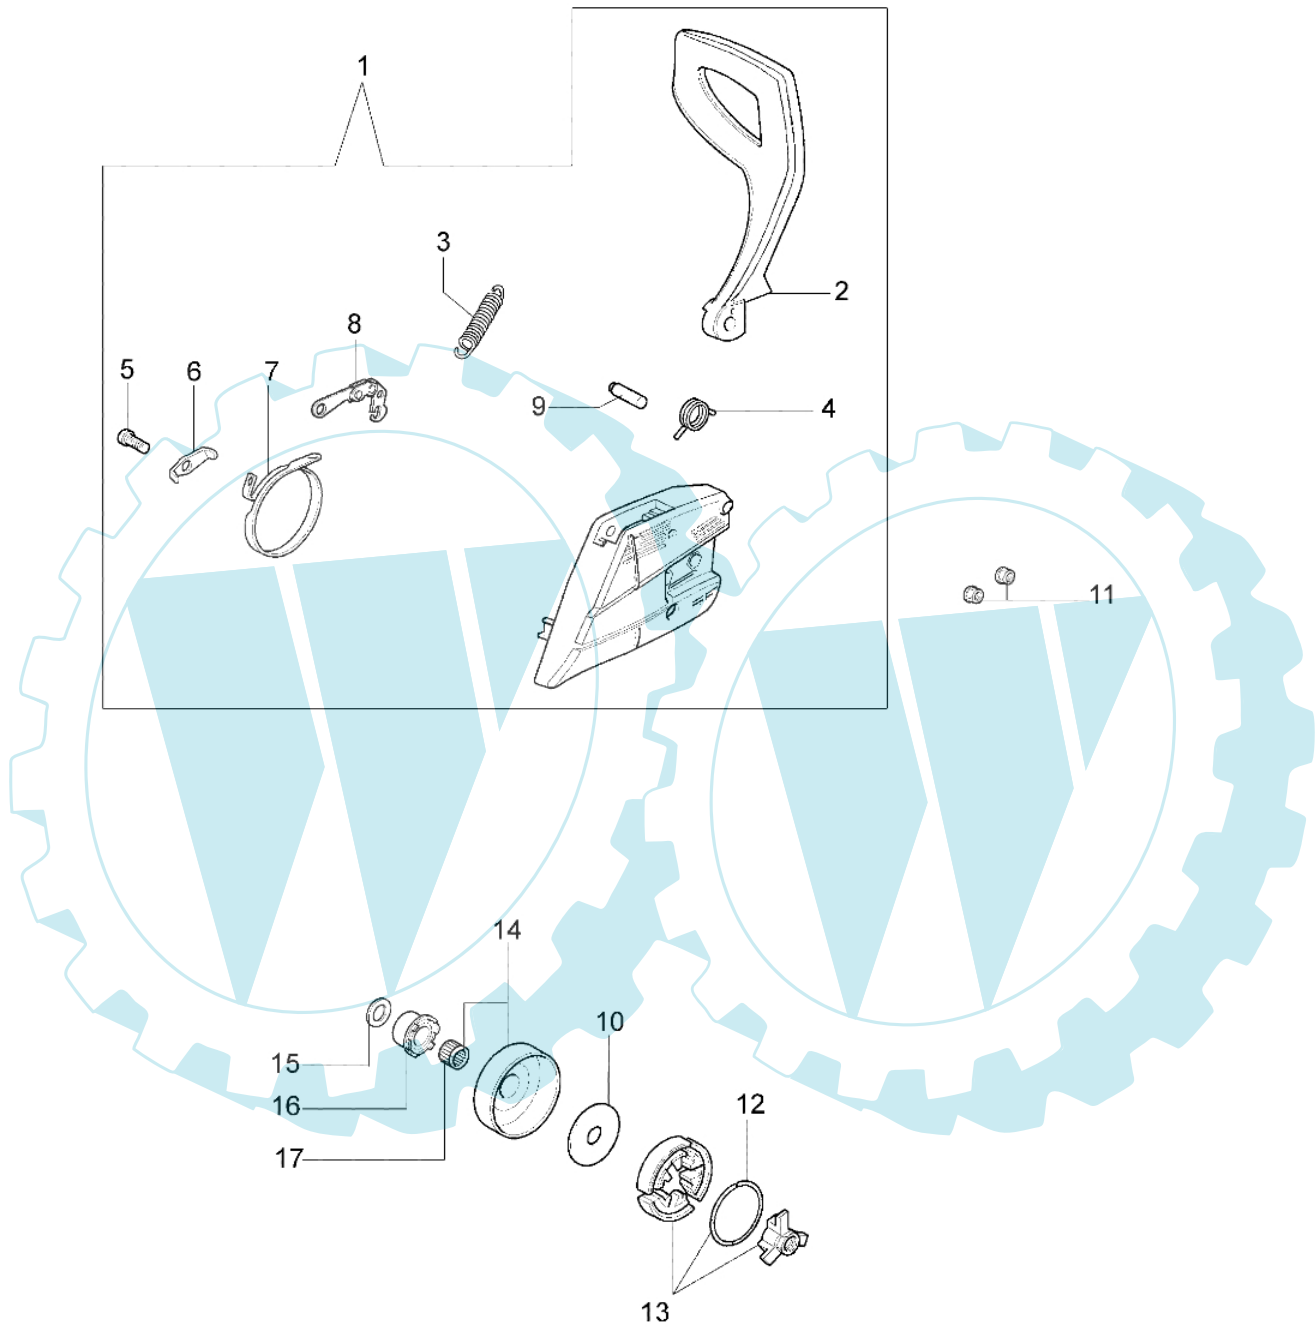

941 C - Kupplung-kettenraddeckel

Bild Nr.	Anz.	Teilenummer	Beschreibung	Technische Nachricht
1	1	50170128R	Kettenkasten kpl.	
2	1	50170040R	Schultz	
3	1	095000219	Feder	
4	1	50010088A	Feder	
5	1	3960070	Schraube	
6	1	50050125	Blech	
7	1	50050039	Bremsband	
8	1	097000146	Hebel	
9	1	50050064	Stift	
10	1	004000352	Scheibe	
11	2	50010148R	Mutter	
12	1	094500029	Feder	
13	1	094000129AR	Kupplung	
14	1	50050136	Kettenrad 3/8	
15	1	004400285	Scheibe	
16	1	50050025	Schnecke 3/8	
17	1	50030372	Lager