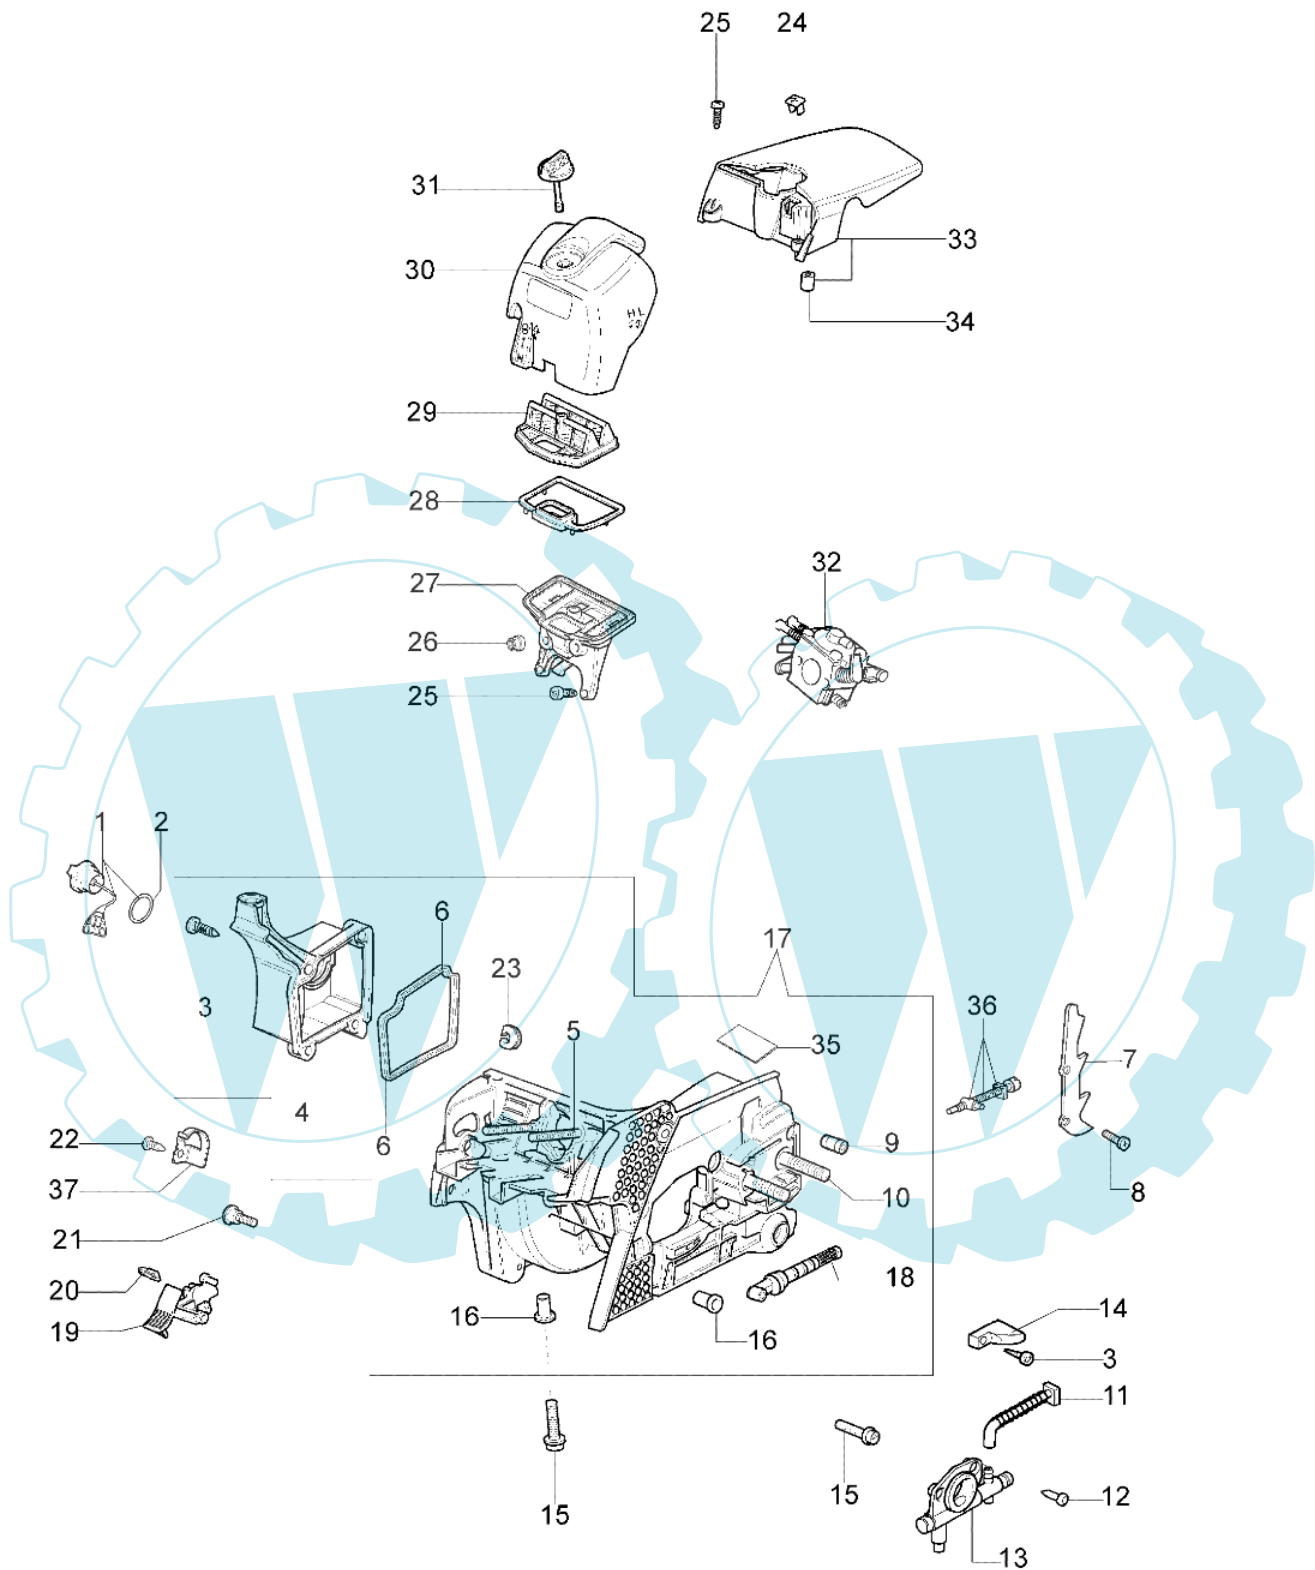

941 C - Motorgehäuse

Bild Nr.	Anz.	Teilenummer	Beschreibung	Technische Nachricht
1	1	50052005R	Tankdeckel	
2	1	3049025	O-ring	
3	5	3960115R	Schraube	
4	1	50170009R	Deckel	
5	5	50070067A	Spannstange	
6	1	50170004R	Dichtung	
7	1	50170042R	Anschlag	
8	2	3960099	Schraube	
9	1	097000229R	Entlueftungsventi	
10	2	50050052	Stiftschraube	
11	1	50050049R	Rohr	
12	3	3960074	Schraube	
13	1	50180007AR	Oelpumpe	
14	1	094600369R	Schultz	
15	5	3860097	Schraube	
16	5	50050067	Distanzstuck	
17	1	50172008R	Kurbelgehause	
18	1	50170149R	Oelfilter	
19	1	50170060R	Hebel	
20	1	50170062R	Blech	
21	1	50160024	Schraube	
22	1	3960070	Schraube	
23	1	005000347A	Buchse	
24	1	50170032R	Deflector	
25	6	3960115R	Schraube	
26	2	3933100R	Mutter	
27	1	50170132R	Halter	
28	1	50050056BR	Dichtung	
29	1	50170036R	Luft filter	BT1-021-05/08
29	1	50170231R	Luft filter optional	BT1-021-05/08
30	1	50170037R	Deckel	
31	1	50110007R	Knopf	
32	1	2318755AR	Vergaser WT-780B	
33	1	50172019R	Deckel	
34	1	50070126R	Distanzstuck	
35	1	50170033R	Schultz	
36	1	50050133	Kettespannschr.	
37	1	50170061R	Feder