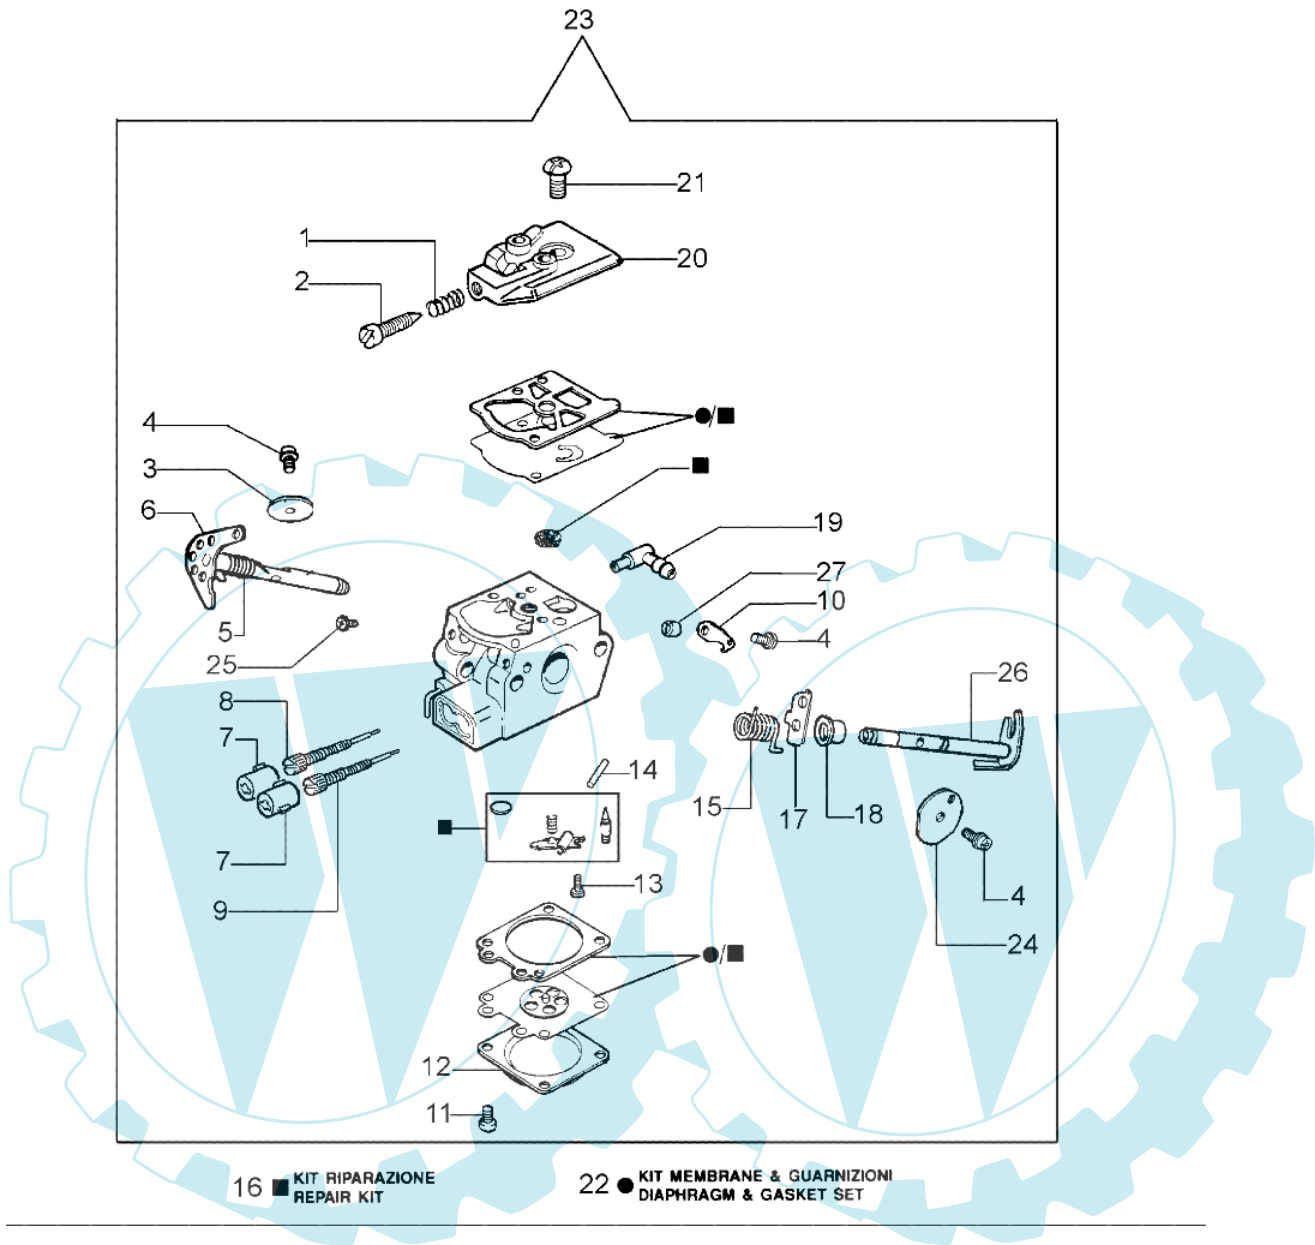

941 C - Vergaser

Bild Nr.	Anz.	Teilenummer	Beschreibung	Technische Nachricht
1	1	094600148	Feder	
2	1	074000240	Schraube	
3	1	095000141	Klappe	
4	3	50010141	Schraube	
5	1	094600208	Feder	
6	1	2318757	Welle	
7	2	2318867	Kappe	
8	1	2318837	Schraube L	
9	1	2318893	Schraube	
10	1	50050108	Gashebel	
11	4	035000162	Schraube	
12	1	2318191	Deckel	
13	1	003300202	Schraube	
14	1	003300201	Bissel	
15	1	50050115	Feder	
16	1	094600209	Reparatur-satz	
17	1	50050111	Hebel	
18	1	50050109	Buchse	
19	1	50050160	Anschluss	
20	1	50050107	Deckel	
21	1	003300197	Schraube	
22	1	094600210	Vergaser satz	
23	1	2318755AR	Vergaser WT-780B	
24	1	094600140	Startklappe	
25	1	50050117	Befestigungsschrau	
26	1	2318758	Welle	
27	1	50050110	Buchse	
28	1	50172029	Etichettenkit	
29	1	2304073	Kombischlüssel