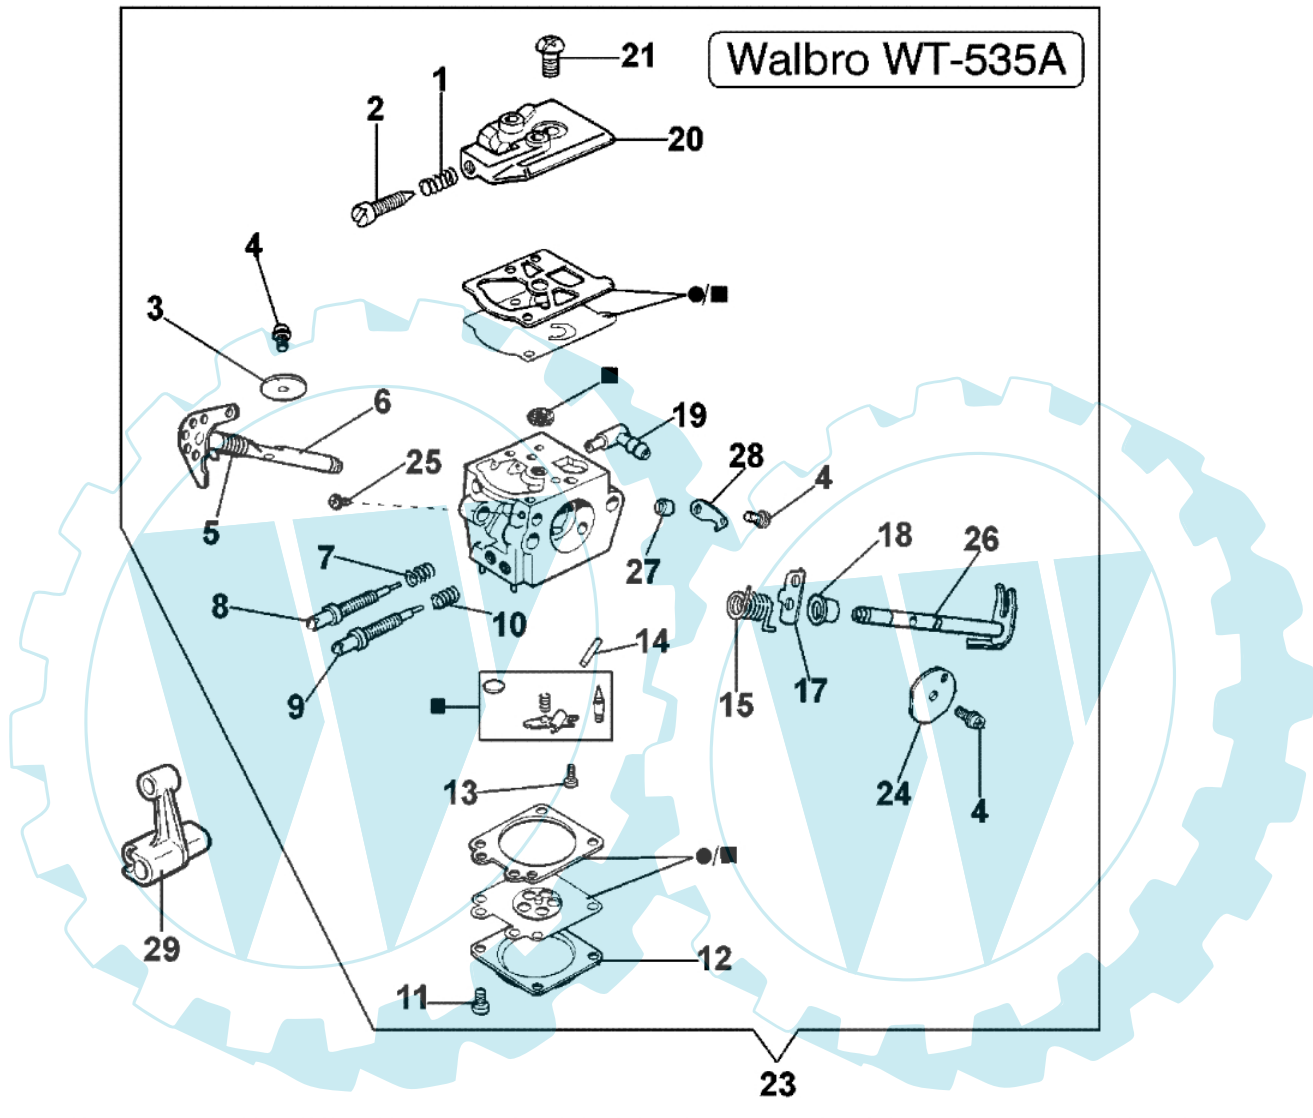

940 C - Vergaser

**FINO A NOVEMBRE 2004
TILL NOVEMBER 2004
BIS NOVEMBER 2004
HASTA NOVIEMBRE 2004
JUSQU'À NOVEMBRE 2004**

**16 ■ KIT RIPARAZIONE
REPAIR KIT**

**22 ● KIT MEMBRANE & GUARNIZIONI
DIAPHRAGM & GASKET SET**