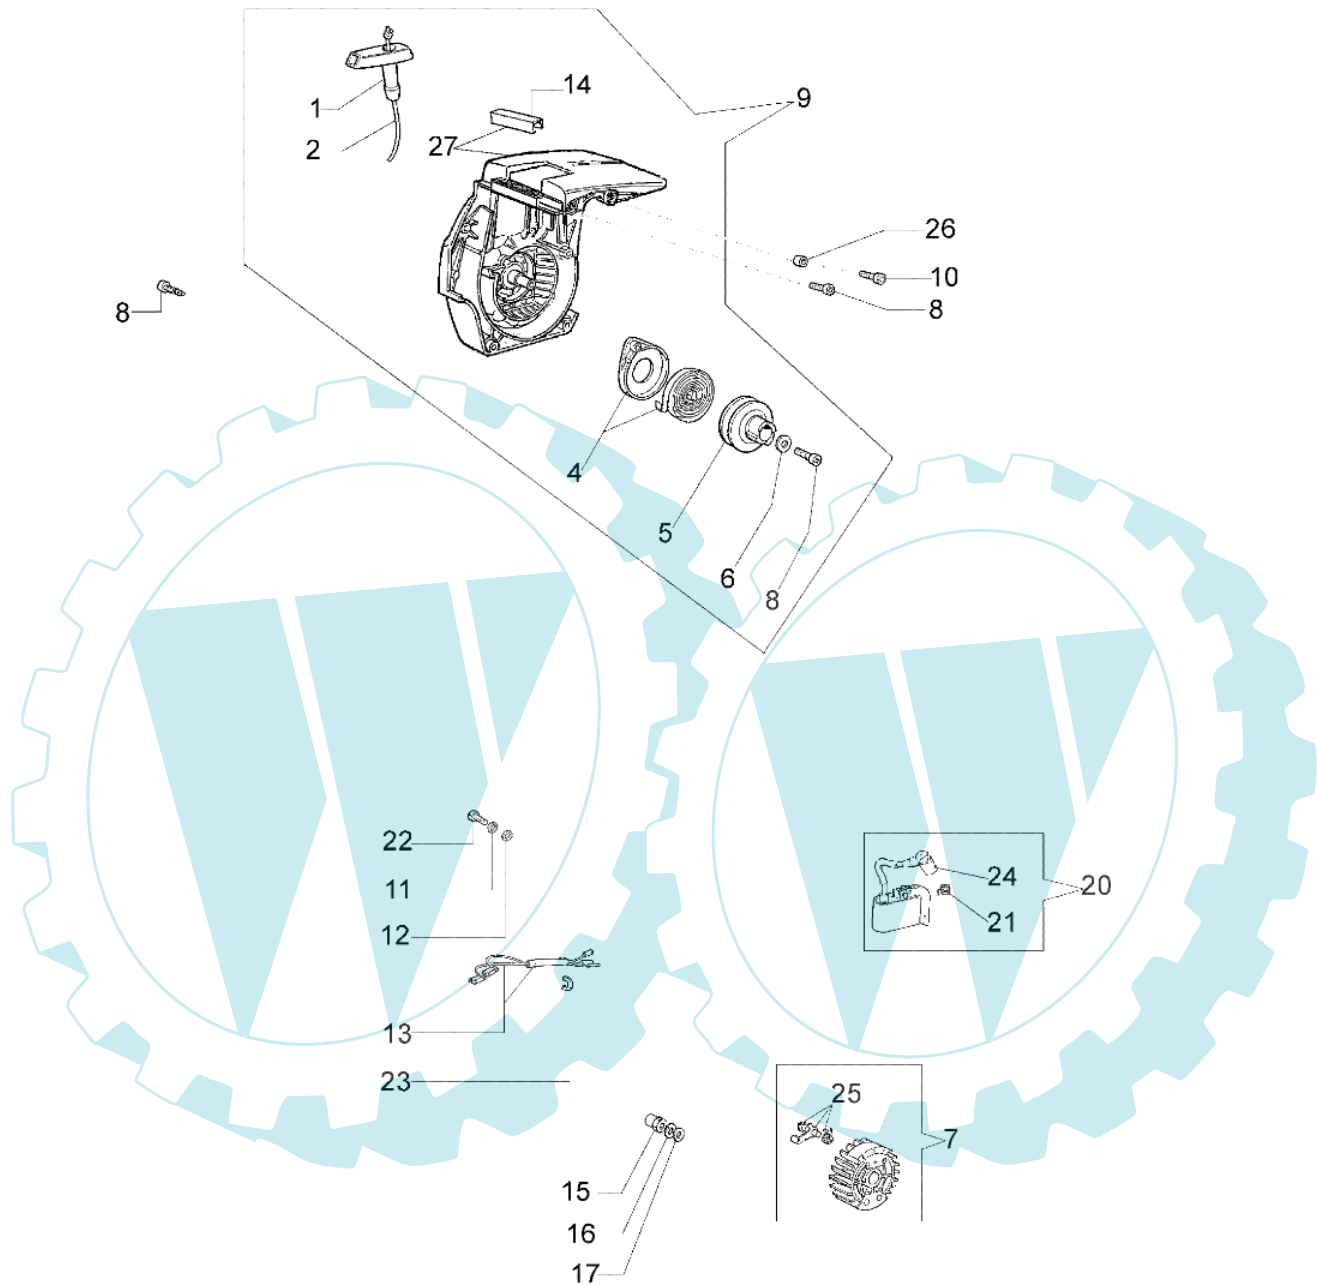

940 C - Starter kpl.

3
Kit etichette
Labels set
Jeu etiquettes
Juego etiquetas
Etikettenkit

Bild Nr.	Anz.	Teilenummer	Beschreibung	Technische Nachricht
1	1	097000064A	Starter griff	
2	1	50070123R	Starterseil	
3	1	50060032	Etichettenkit	
4	1	50050073R	Startfeder	
5	1	50050017AR	Seilrolle	
6	1	094500034R	Scheibe	
7	1	50050240R	Schwungrad	
8	1	3960057R	Schraube	
9	1	50110086	Starter komplet	
10	1	3960082B	Schraube	
11	1	006000315	Scheibe	
12	1	3916004	Scheibe	
13	1	50050081	Kabel	
14	1	50050148	Blech	
15	1	50050261	Mutter	BT4-122-01/07
16	1	3833080	Scheibe	
17	1	005000361	Scheibe	
20	1	50050013AR	Zündspule	
21	1	50050127	Feder	
22	1	3960075	Schraube	
23	1	005000347A	Buchse	
24	1	50050126	Kerzenstecker	
25	1	50072029	Sperrklinke	
26	1	50050124	Distanzstück	
27	1	50110087	Starter gehause