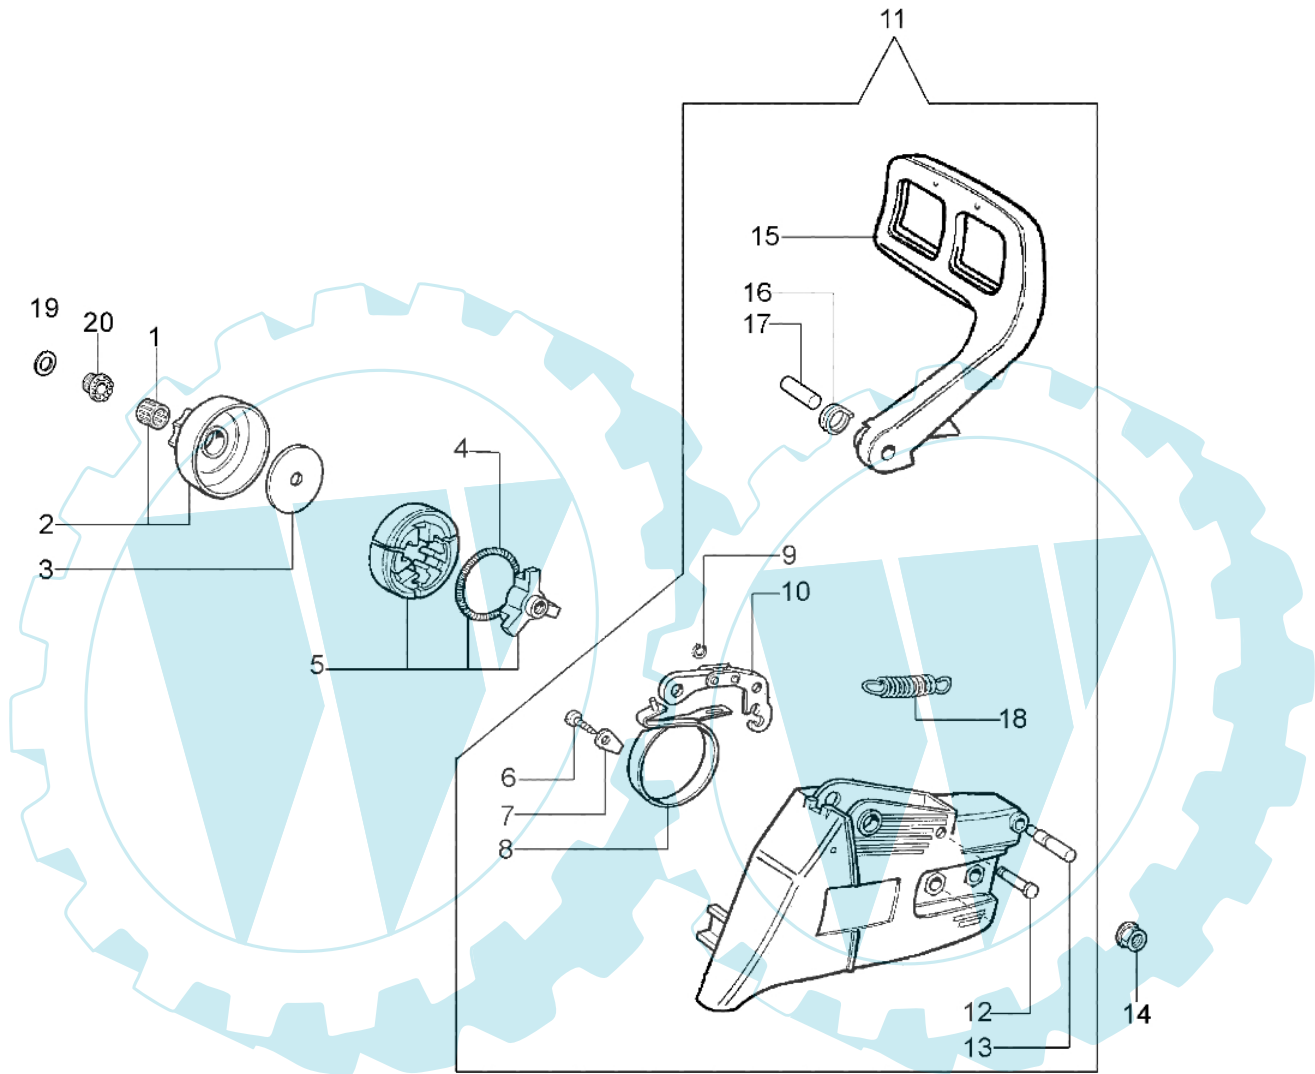

940 C - Kupplung

Bild Nr.	Anz.	Teilenummer	Beschreibung	Technische Nachricht
1	1	50030372	Lager	
2	1	50060033	Kettenrad .325	
3	1	004000352	Scheibe	
4	1	094500029	Feder	
5	1	094000129AR	Kupplung	
6	1	3960070	Schraube	
7	1	50050125	Blech	
8	1	50050039	Bremsband	
9	1	3026003	Ring	
10	1	097000146	Hebel	
11	1	50052002A	Kettenradschutz	
12	1	097000106	Stift	
13	1	50050064	Stift	
14	2	50010148R	Mutter	
15	1	50050040	Schutz	
16	1	50010088A	Feder	
17	1	50050066	Stift	
18	1	095000219	Feder	
19	1	004400285	Scheibe	
20	1	50060008	Schnecke .325	

940 C - Handgriff

Bild Nr.	Anz.	Teilenummer	Beschreibung	Technische Nachricht
1	3	097000061A	Schraube	
2	3	50050047	Feder	
3	1	50052045	Kit starter	
4	1	50050214	Deckel	
5	1	097000028	Feder	
6	1	50050123R	Band	
7	1	50120029R	Benzin tank	
8	2	50052005R	Tankdeckel	
9	2	3960073	Schraube	
10	2	3049025	O-ring	
11	1	094600450R	Filter	
12	4	094600041R	Schraube	
13	1	3960057R	Schraube	
14	1	50050070A	Rohr	
15	1	50050046AR	Hebel	
16	2	50010061R	Stosshaempfer	
17	1	3918010	Kugelscheibe	
18	1	61110034	Rohr	
19	1	094500575	Feder	
20	1	094500577A	Ventil	
21	1	50050071	Ventiltank	
22	3	50050182R	Halter	
23	1	50070197A	Knopf	
24	1	50050044A	Gas hebel	
25	2	3059017	Schelle	
26	1	50050119	Blech	
27	1	50060012	Kraftstoffpumpe	
28	1	50060021	Mantel	
29	1	50060039	Rohr	