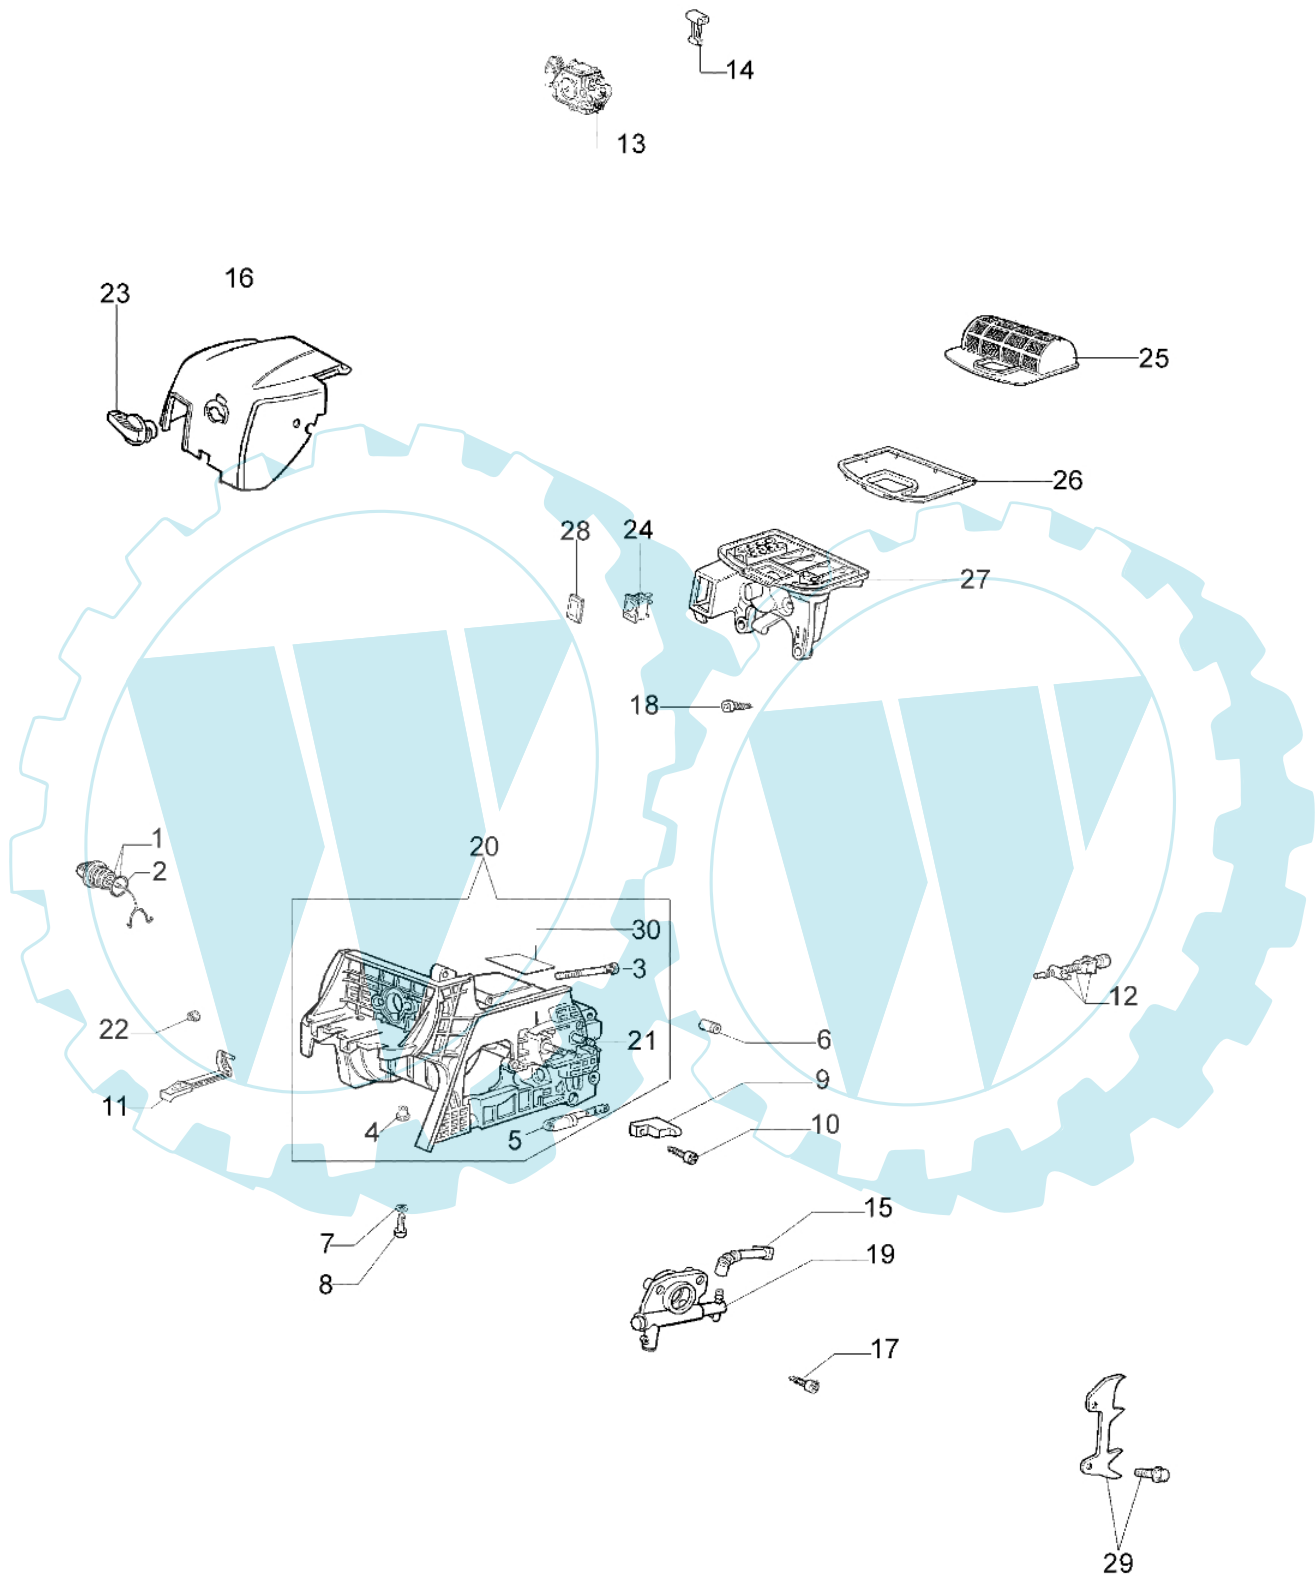

940 C - Kurbelgehäuse und luftfilter

Bild Nr.	Anz.	Teilenummer	Beschreibung	Technische Nachricht
1	1	50052005R	Tankdeckel	
2	1	3049025	O-ring	
3	2	50070067A	Spannstange	
4	4	50050067	Distanzstück	
5	1	50052006A	Oelfilter	
6	1	097000229R	Entlueftungsventi	
7	4	3833073	Scheibe	
8	4	3860096	Schraube	
9	1	094600369R	Schutz	
10	1	094600041R	Schraube	
11	1	50050269B	Starterhebel	
12	1	50050133	Kettenspannschr.	
13	1	2318940R	Vergaser WT-561A	
14	1	50050121	Flansch	
15	1	50050049R	Rohr	
16	1	50050037	Deckel	
17	3	3960074	Schraube	
18	2	3960057R	Schraube	
19	1	50060015A	Oelpumpe	
20	1	50060091R	Kurbelgehäuse	
21	2	50050052	Stiftschraube	
22	1	3933100R	Mutter	
23	1	50050034	Knopf	
24	1	2317021R	Schalter	
25	1	50050036AR	Luft filter	BT1-019-07/07
25	1	50050331R	Luft filter optional	BT1-019-07/07
26	1	50050056BR	Dichtung	
27	1	50050035B	Halter	
28	1	2317013	Schutz	
29	1	50062023	Anschlag	
30	1	50050122	Schutz	

940 C - Kupplung

Bild Nr.	Anz.	Teilenummer	Beschreibung	Technische Nachricht
1	1	50030372	Lager	
2	1	50060033	Kettenrad .325	
3	1	004000352	Scheibe	
4	1	094500029	Feder	
5	1	094000129AR	Kupplung	
6	1	3960070	Schraube	
7	1	50050125	Blech	
8	1	50050039	Bremsband	
9	1	3026003	Ring	
10	1	097000146	Hebel	
11	1	50052002A	Kettenradschutz	
12	1	097000106	Stift	
13	1	50050064	Stift	
14	2	50010148R	Mutter	
15	1	50050040	Schutz	
16	1	50010088A	Feder	
17	1	50050066	Stift	
18	1	095000219	Feder	
19	1	004400285	Scheibe	
20	1	50060008	Schnecke .325	