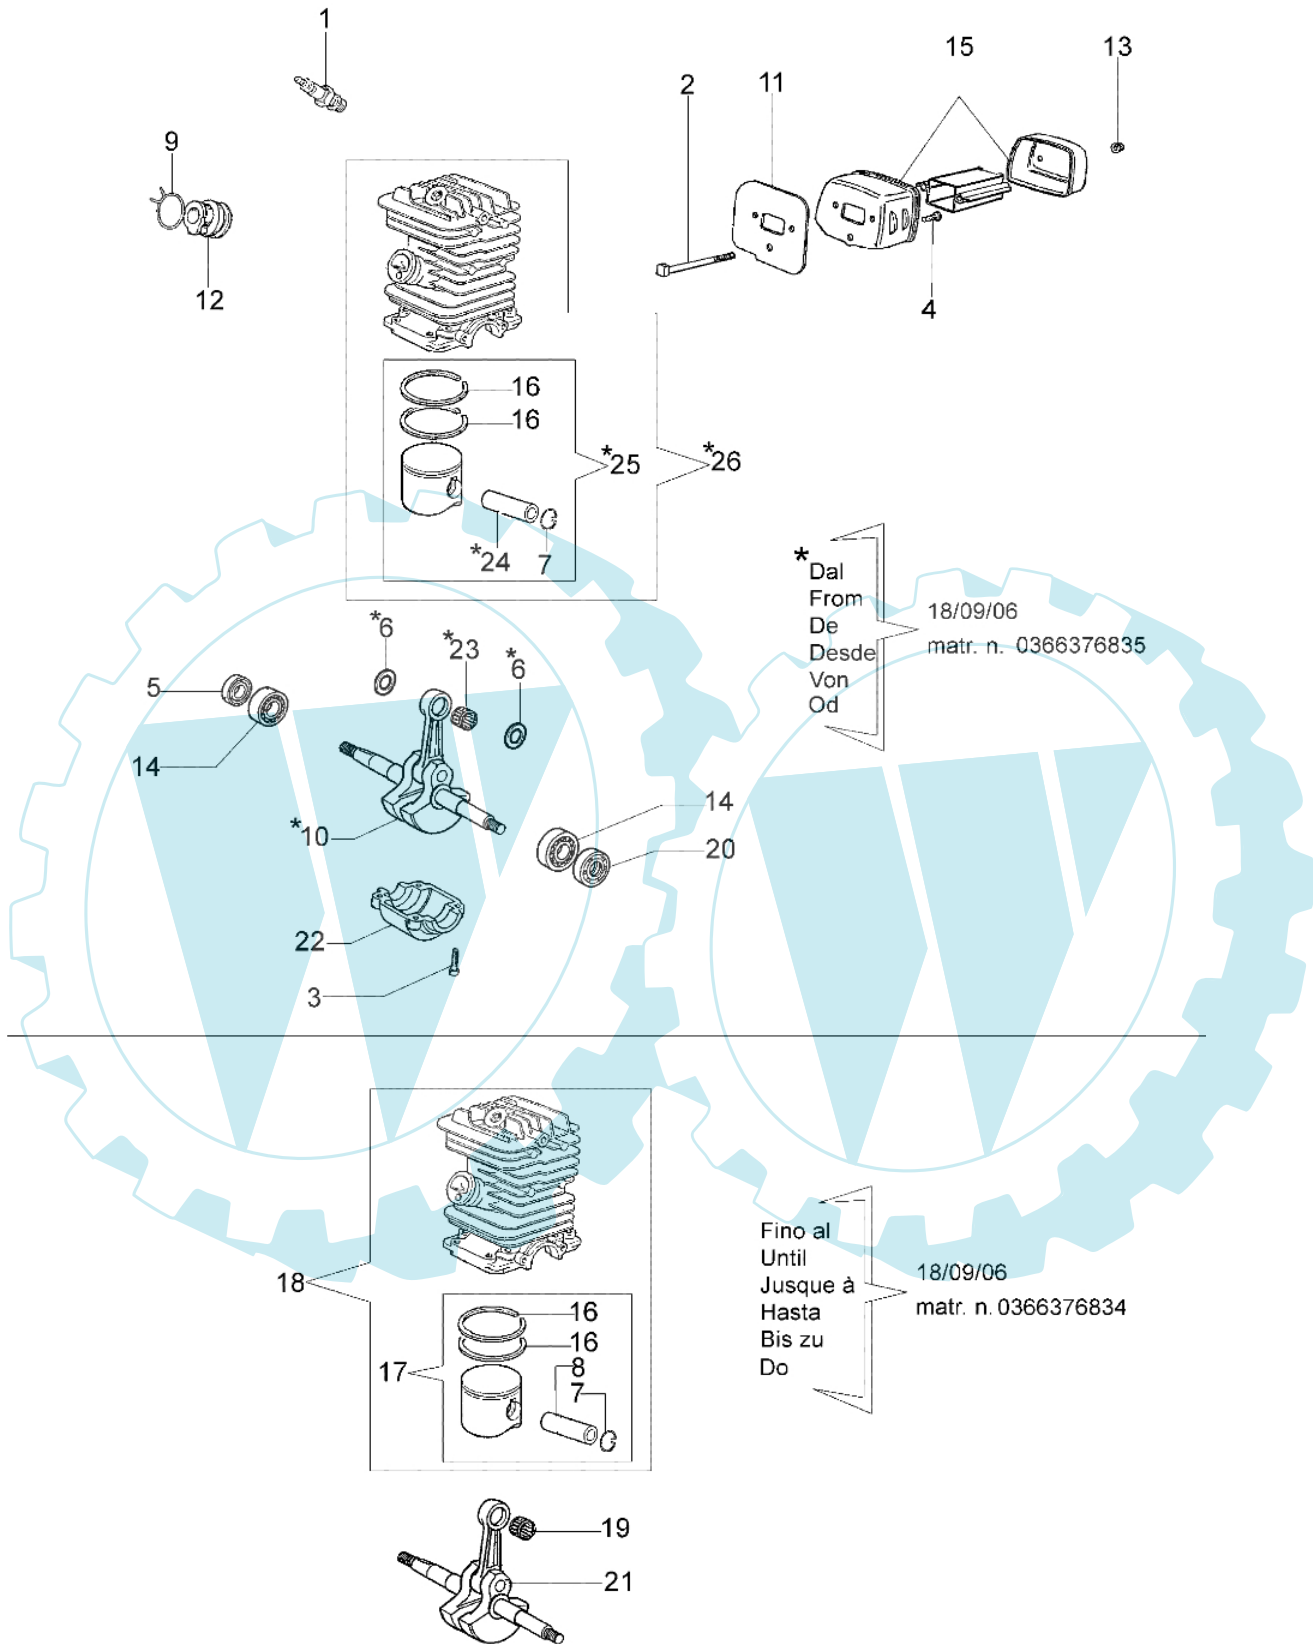

940 C - Motor

Bild Nr.	Anz.	Teilenummer	Beschreibung	Technische Nachricht
1	1	3055114	Zündkerze	
2	2	50050032	Schraube	
3	4	3801047	Schraube	
4	2	3960073	Schraube	
5	1	3050022R	Minuterling	
6	2	50110043	Scheibe	BT4-124-02/07
7	2	004900061	Ring	
8	1	50050222	Kolben ring	
9	1	094600103	Schelle	
10	1	50110045R	Kurbelwelle	BT4-124-02/07
11	2	50060076	Dichtung	
12	1	50050010	Kollektor	
13	2	3933100R	Mutter	
14	2	094000006	Lager	
15	1	50050027A	Auspuff	
16	1	004000015R	Kolbenring	
17	1	50060027A	Kolben komplet Ø40	
18	1	50060028B	Zylinder	
19	1	3037013	Lager	
20	1	3050024	Kobelring	
21	1	50050001	Kurbelwelle	
22	1	50050016R	Deckel	
23	1	50110044	Lager	BT4-124-02/07
24	1	50110047R	Kolbenbolzen	BT4-124-02/07
25	1	50120034	Kolben komplet Ø40	BT4-124-02/07
26	1	50060103	Zylinder kpl. Ø40	BT4-124-02/07

940 C - Handgriff

Bild Nr.	Anz.	Teilenummer	Beschreibung	Technische Nachricht
1	3	097000061A	Schraube	
2	3	50050047	Feder	
3	1	50052045	Kit starter	
4	1	50050214	Deckel	
5	1	097000028	Feder	
6	1	50050123R	Band	
7	1	50120029R	Benzin tank	
8	2	50052005R	Tankdeckel	
9	2	3960073	Schraube	
10	2	3049025	O-ring	
11	1	094600450R	Filter	
12	4	094600041R	Schraube	
13	1	3960057R	Schraube	
14	1	50050070A	Rohr	
15	1	50050046AR	Hebel	
16	2	50010061R	Stosshaempfer	
17	1	3918010	Kugelscheibe	
18	1	61110034	Rohr	
19	1	094500575	Feder	
20	1	094500577A	Ventil	
21	1	50050071	Ventiltank	
22	3	50050182R	Halter	
23	1	50070197A	Knopf	
24	1	50050044A	Gas hebel	
25	2	3059017	Schelle	
26	1	50050119	Blech	
27	1	50060012	Kraftstoffpumpe	
28	1	50060021	Mantel	
29	1	50060039	Rohr	