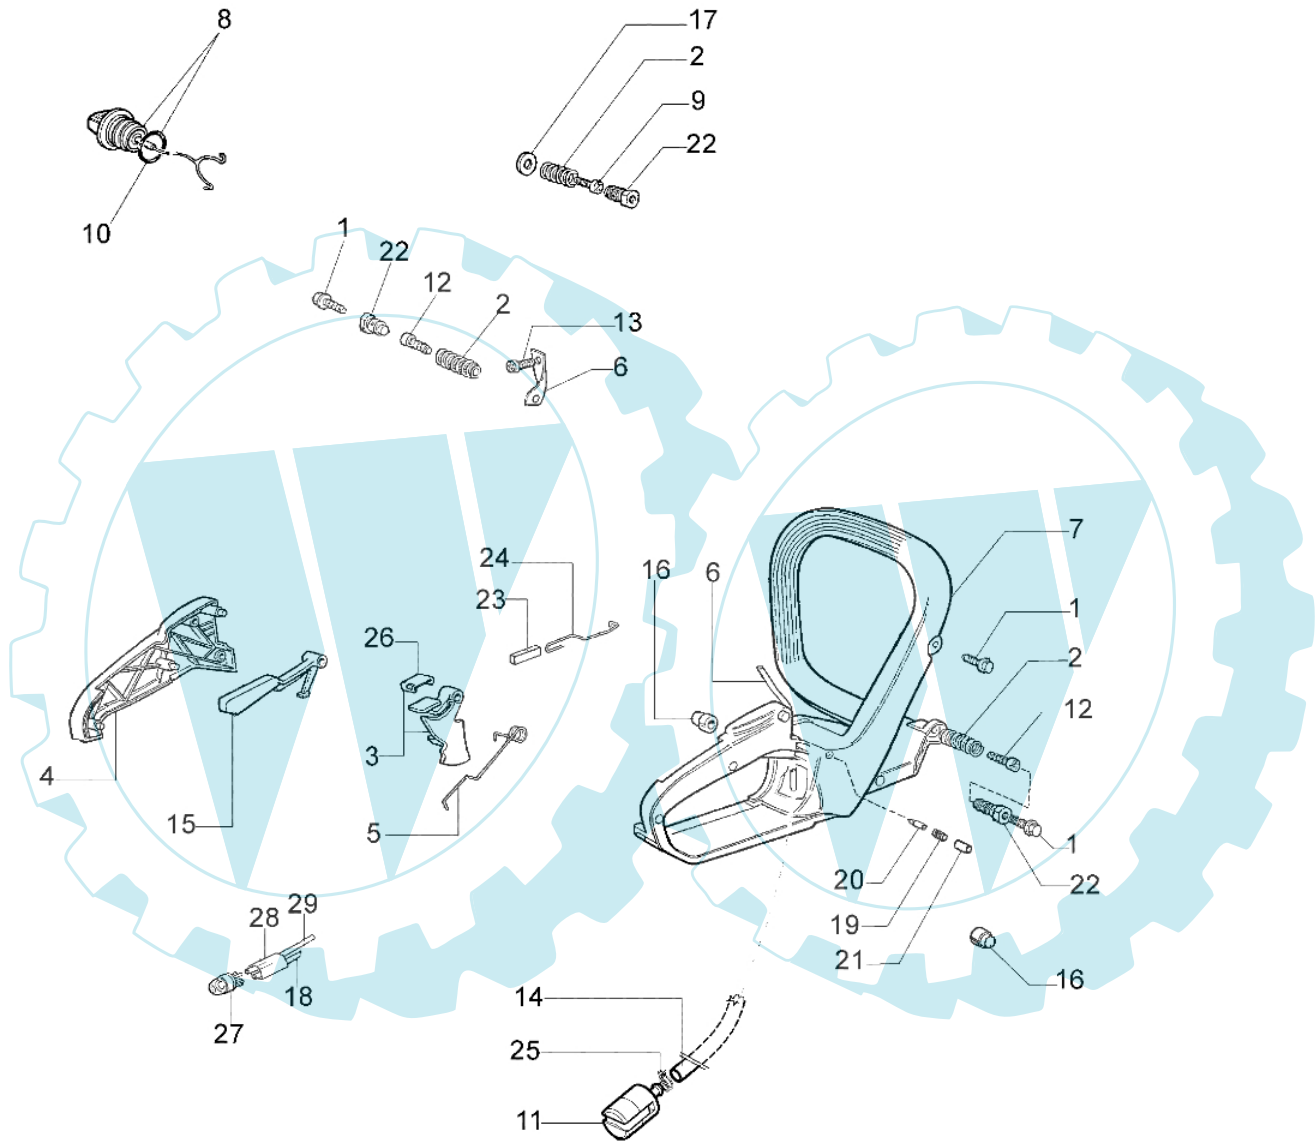

940 C - Kupplung

Bild Nr.	Anz.	Teilenummer	Beschreibung	Technische Nachricht
1	1	50030372	Lager	
2	1	50060033	Kettenrad .325	
3	1	004000352	Scheibe	
4	1	094500029	Feder	
5	1	094000129AR	Kupplung	
6	1	3960070	Schraube	
7	1	50050125	Blech	
8	1	50050039	Bremsband	
9	1	3026003	Ring	
10	1	097000146	Hebel	
11	1	50052002A	Kettenradschutz	
12	1	097000106	Stift	
13	1	50050064	Stift	
14	2	50010148R	Mutter	
15	1	50050040	Schutz	
16	1	50010088A	Feder	
17	1	50050066	Stift	
18	1	095000219	Feder	
19	1	004400285	Scheibe	
20	1	50060008	Schnecke .325	

940 C - Handgriff

Bild Nr.	Anz.	Teilenummer	Beschreibung	Technische Nachricht
1	3	097000061A	Schraube	
2	3	50050047	Feder	
3	1	50052045	Kit starter	
4	1	50050214	Deckel	
5	1	097000028	Feder	
6	1	50050123R	Band	
7	1	50120029R	Benzin tank	
8	2	50052005R	Tankdeckel	
9	2	3960073	Schraube	
10	2	3049025	O-ring	
11	1	094600450R	Filter	
12	4	094600041R	Schraube	
13	1	3960057R	Schraube	
14	1	50050070A	Rohr	
15	1	50050046AR	Hebel	
16	2	50010061R	Stosshaempfer	
17	1	3918010	Kugelscheibe	
18	1	61110034	Rohr	
19	1	094500575	Feder	
20	1	094500577A	Ventil	
21	1	50050071	Ventiltank	
22	3	50050182R	Halter	
23	1	50070197A	Knopf	
24	1	50050044A	Gas hebel	
25	2	3059017	Schelle	
26	1	50050119	Blech	
27	1	50060012	Kraftstoffpumpe	
28	1	50060021	Mantel	
29	1	50060039	Rohr	