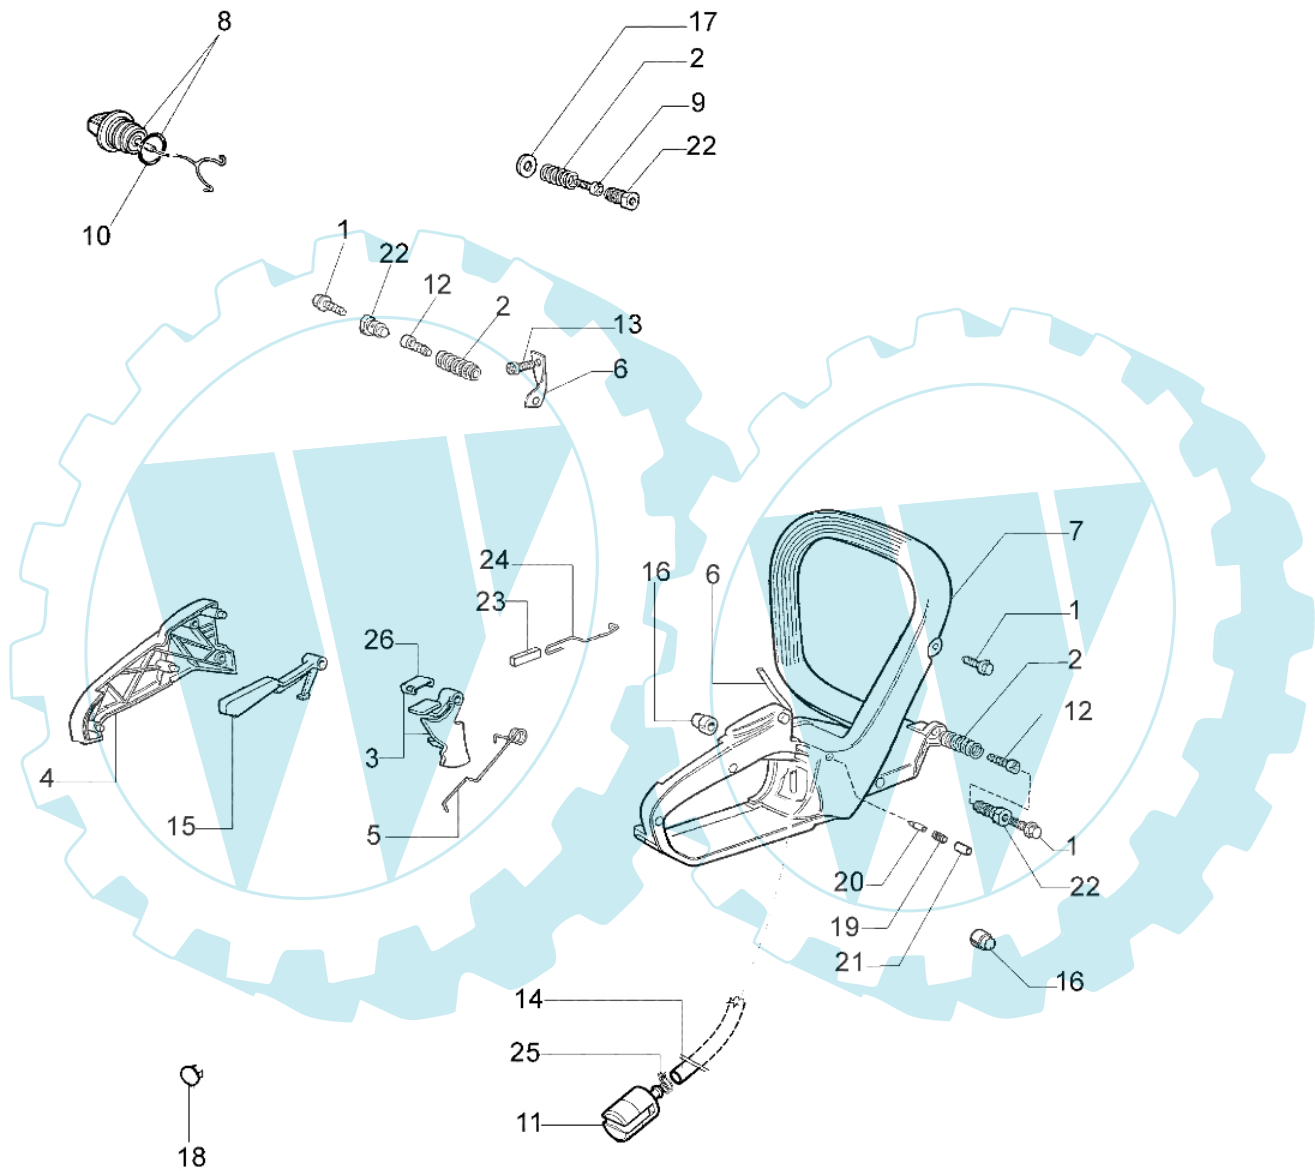

940 - Kupplung

Bild Nr.	Anz.	Teilenummer	Beschreibung	Technische Nachricht
1	1	50030372	Lager	
2	1	50050136	Kettenrad 3/8	
3	1	004000352	Scheibe	
4	1	094500029	Feder	
5	1	094000129AR	Kupplung	
6	1	3960070	Schraube	
7	1	50050125	Blech	
8	1	50050039	Bremsband	
9	1	3026003	Ring	
10	1	097000146	Hebel	
11	1	50052002A	Kettenradschutz	
12	1	097000106	Stift	
13	1	50050064	Stift	
14	2	50010148R	Mutter	
15	1	50050040	Schultz	
16	1	50010088A	Feder	
17	1	50050066	Stift	
18	1	095000219	Feder	
19	1	004400285	Scheibe	
20	1	50050025	Schnecke 3/8	

940 - Handgriff

Bild Nr.	Anz.	Teilenummer	Beschreibung	Technische Nachricht
1	3	097000061A	Schraube	
2	3	50050047	Feder	
3	1	50052044	Kit starter	
4	1	50050214	Deckel	
5	1	097000028	Feder	
6	1	50050123R	Band	
7	1	50120029R	Benzin tank	
8	2	50052005R	Tankdeckel	
9	2	3960073	Schraube	
10	2	3049025	O-ring	
11	1	094600450R	Filter	
12	4	094600041R	Schraube	
13	1	3960057R	Schraube	
14	1	50050070A	Rohr	
15	1	50050046AR	Hebel	
16	2	50010061R	Stosshaempfer	
17	1	3918010	Kugelscheibe	
18	1	50050072	Stopfen	
19	1	094500575	Feder	
20	1	094500577A	Ventil	
21	1	50050071	Ventiltank	
22	3	50050182R	Halter	
23	1	50070197A	Knopf	
24	1	50050044A	Gas hebel	
25	2	3059017	Schelle	
26	1	50050119	Blech	