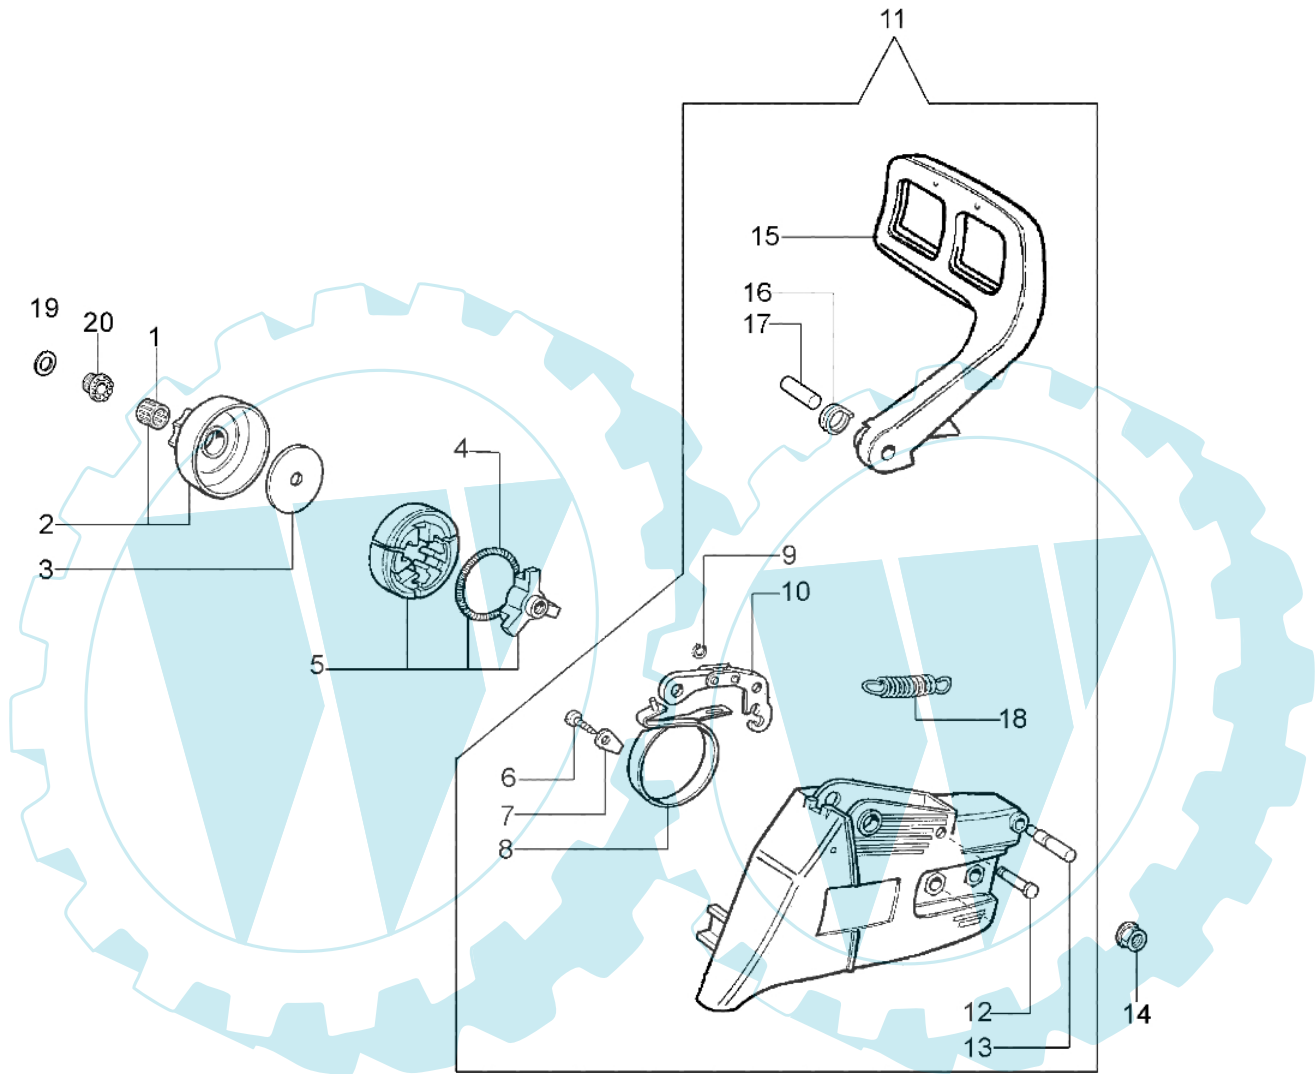

940 - Kupplung

Bild Nr.	Anz.	Teilenummer	Beschreibung	Technische Nachricht
1	1	50030372	Lager	
2	1	50050136	Kettenrad 3/8	
3	1	004000352	Scheibe	
4	1	094500029	Feder	
5	1	094000129AR	Kupplung	
6	1	3960070	Schraube	
7	1	50050125	Blech	
8	1	50050039	Bremsband	
9	1	3026003	Ring	
10	1	097000146	Hebel	
11	1	50052002A	Kettenradschutz	
12	1	097000106	Stift	
13	1	50050064	Stift	
14	2	50010148R	Mutter	
15	1	50050040	Schultz	
16	1	50010088A	Feder	
17	1	50050066	Stift	
18	1	095000219	Feder	
19	1	004400285	Scheibe	
20	1	50050025	Schnecke 3/8	

940 - Handgriff

Bild Nr.	Anz.	Teilenummer	Beschreibung	Technische Nachricht
1	3	097000061A	Schraube	
2	3	50050047	Feder	
3	1	50052044	Kit starter	
4	1	50050214	Deckel	
5	1	097000028	Feder	
6	1	50050123R	Band	
7	1	50120029R	Benzin tank	
8	2	50052005R	Tankdeckel	
9	2	3960073	Schraube	
10	2	3049025	O-ring	
11	1	094600450R	Filter	
12	4	094600041R	Schraube	
13	1	3960057R	Schraube	
14	1	50050070A	Rohr	
15	1	50050046AR	Hebel	
16	2	50010061R	Stosshaempfer	
17	1	3918010	Kugelscheibe	
18	1	50050072	Stopfen	
19	1	094500575	Feder	
20	1	094500577A	Ventil	
21	1	50050071	Ventiltank	
22	3	50050182R	Halter	
23	1	50070197A	Knopf	
24	1	50050044A	Gas hebel	
25	2	3059017	Schelle	
26	1	50050119	Blech	