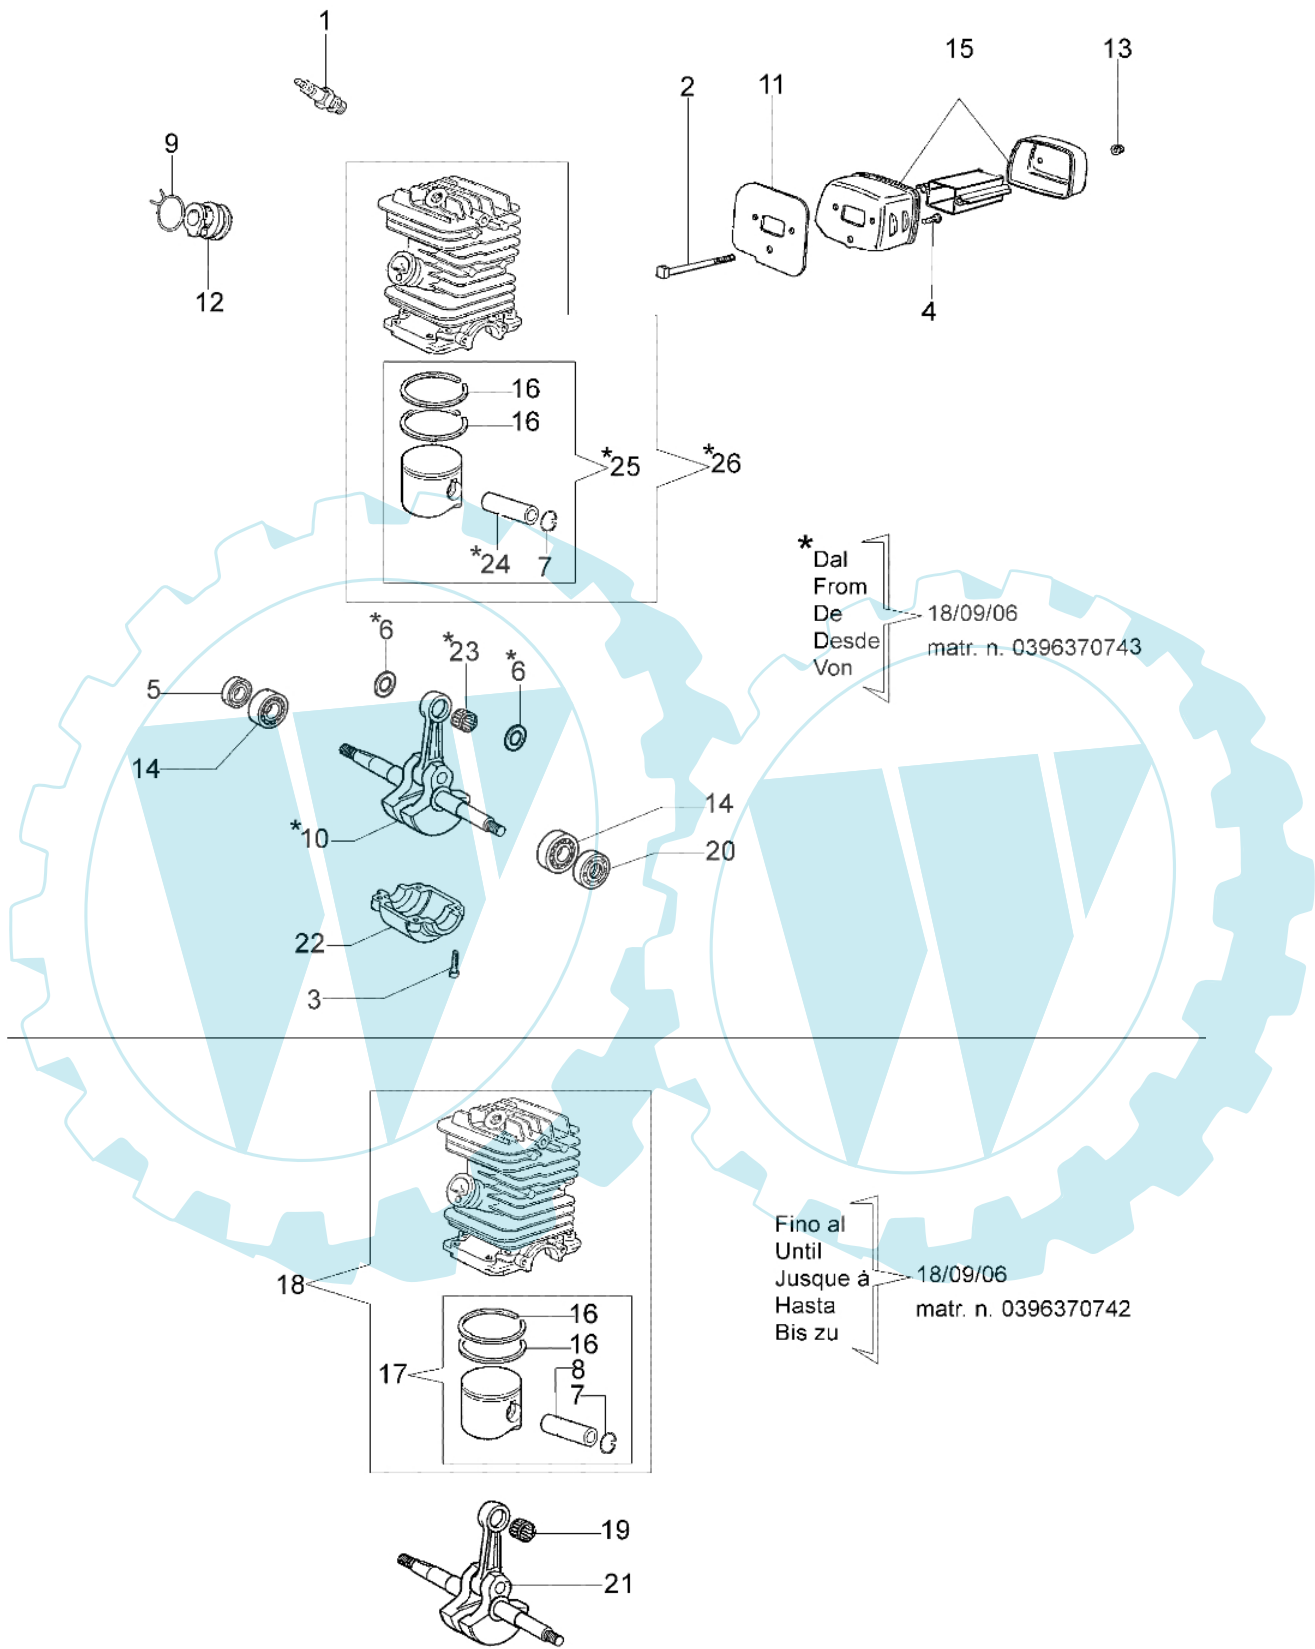

940 - Motor

Bild Nr.	Anz.	Teilenummer	Beschreibung	Technische Nachricht
1	1	3055114	Zündkerze	
2	2	50050032	Schraube	
3	4	3801047	Schraube	
4	2	3960073	Schraube	
5	1	3050022R	Minuterling	
6	2	50110043	Scheibe	BT4-124-02/07
7	2	004900061	Ring	
8	1	50050222	Kolben ring	
9	1	094600103	Schelle	
10	1	50110045R	Kurbelwelle	BT4-124-02/07
11	2	50060076	Dichtung	
12	1	50050010	Kollektor	
13	2	3933100R	Mutter	
14	2	094000006	Lager	
15	1	50050027A	Auspuff	
16	1	004000015R	Kolbenring	
17	1	50060027A	Kolben komplet Ø40	
18	1	50060028B	Zylinder	
19	1	3037013	Lager	
20	1	3050024	Kobelring	
21	1	50050001	Kurbelwelle	
22	1	50050016R	Deckel	
23	1	50110044	Lager	BT4-124-02/07
24	1	50110047R	Kolbenbolzen	BT4-124-02/07
25	1	50120034	Kolben komplet Ø40	BT4-124-02/07
26	1	50060103	Zylinder kpl. Ø40	BT4-124-02/07

940 - Kupplung

Bild Nr.	Anz.	Teilenummer	Beschreibung	Technische Nachricht
1	1	50030372	Lager	
2	1	50050136	Kettenrad 3/8	
3	1	004000352	Scheibe	
4	1	094500029	Feder	
5	1	094000129AR	Kupplung	
6	1	3960070	Schraube	
7	1	50050125	Blech	
8	1	50050039	Bremsband	
9	1	3026003	Ring	
10	1	097000146	Hebel	
11	1	50052002A	Kettenradschutz	
12	1	097000106	Stift	
13	1	50050064	Stift	
14	2	50010148R	Mutter	
15	1	50050040	Schultz	
16	1	50010088A	Feder	
17	1	50050066	Stift	
18	1	095000219	Feder	
19	1	004400285	Scheibe	
20	1	50050025	Schnecke 3/8	