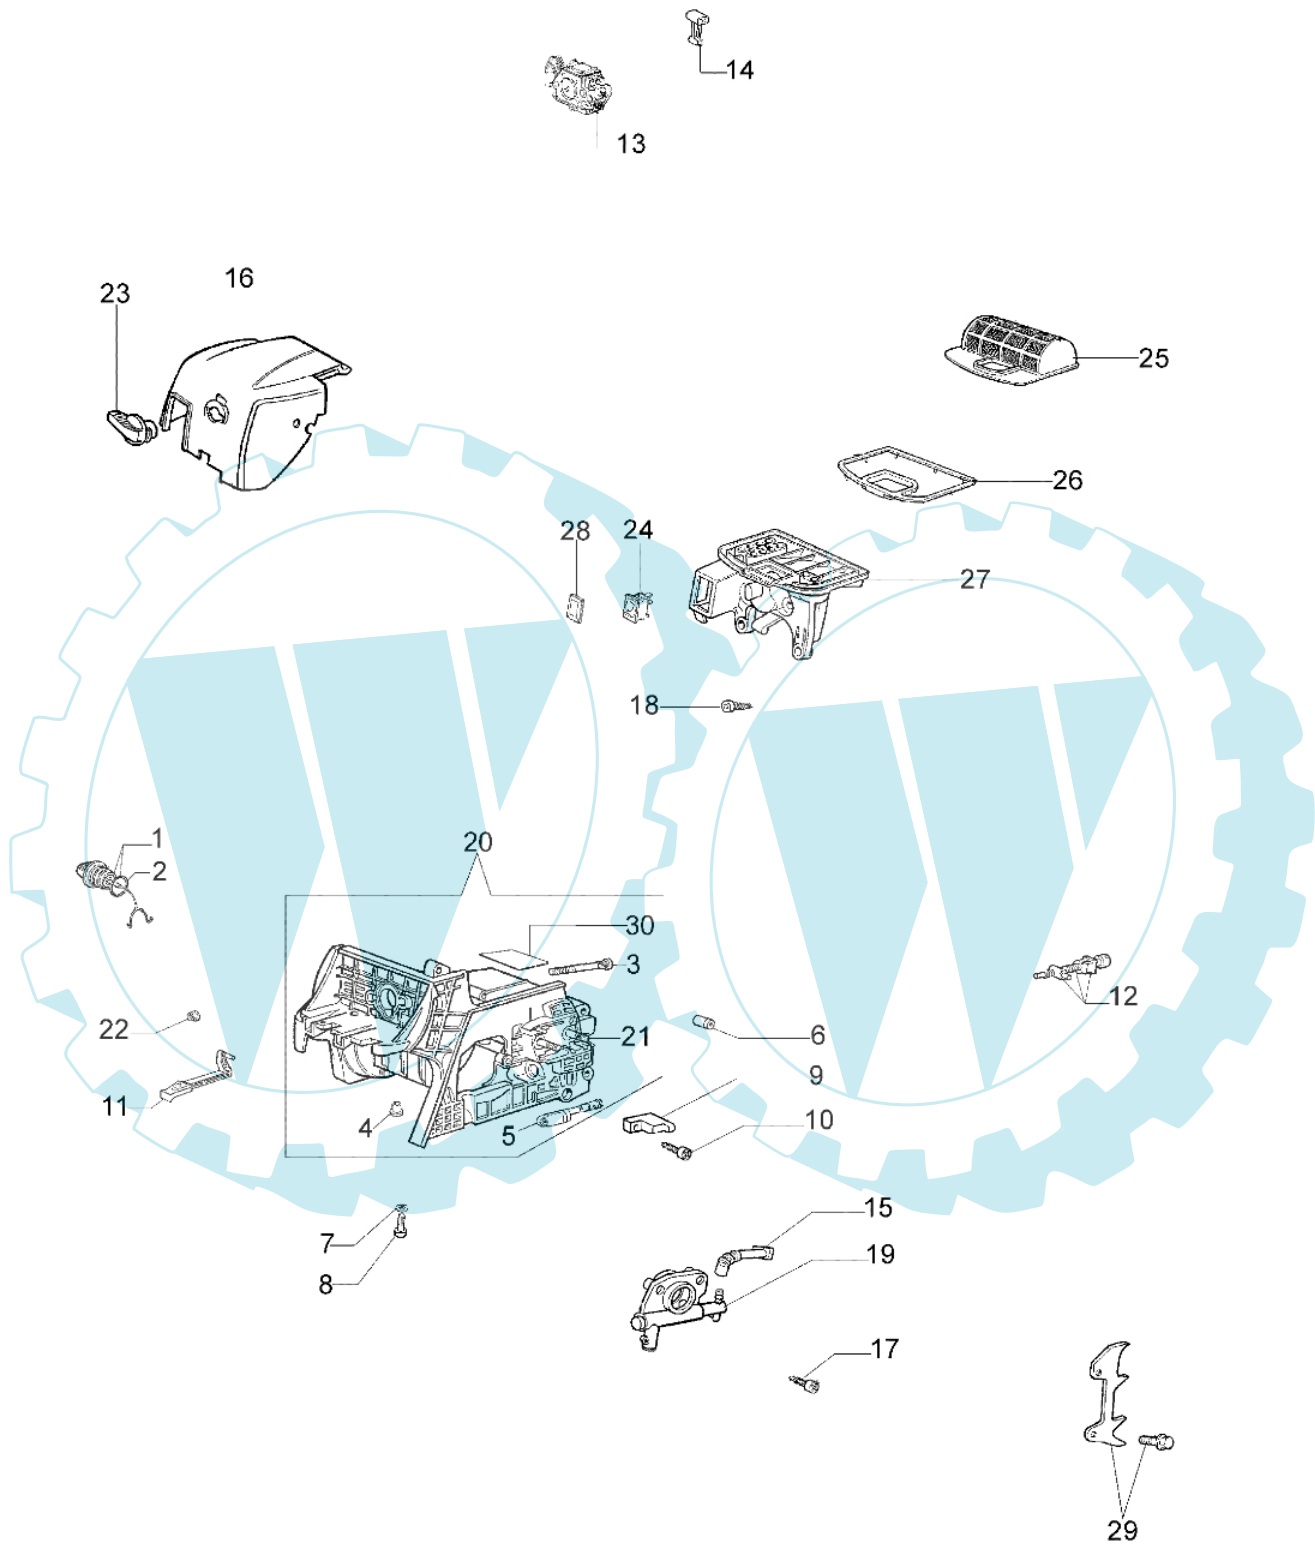

940 - Gehäuse und luftfilter

Bild Nr.	Anz.	Teilenummer	Beschreibung	Technische Nachricht
1	1	50052005R	Tankdeckel	
2	1	3049025	O-ring	
3	2	50070067A	Spannstange	
4	4	50050067	Distanzstück	
5	1	50052006A	Oelfilter	
6	1	097000229R	Entlueftungsventi	
7	4	3833073	Scheibe	
8	4	3860096	Schraube	
9	1	094600369R	Schultz	
10	1	094600041R	Schraube	
11	1	50050269B	Starterhebel	
12	1	50050133	Kettespannschr.	
13	1	50050260	Vergaser WT-562	
14	1	50050121	Flansch	
15	1	50050049R	Rohr	
16	1	50050037	Deckel	
17	3	3960074	Schraube	
18	2	3960057R	Schraube	
19	1	50050020R	Oelpumpe	
20	1	50060091R	Kurbelgehäuse	
21	2	50050052	Stiftschraube	
22	1	3933100R	Mutter	
23	1	50050171	Knopf	
24	1	2317021R	Schalter	
25	1	50050036AR	Luft filter	BT1-019-07/07
25	1	50050331R	Luft filter optional	BT1-019-07/07
26	1	50050034	Knopf	
27	1	50050035B	Halter	
28	1	2317013	Schultz	
29	1	50062023	Anschlag	
30	1	50050122	Schultz	

940 - Kupplung

Bild Nr.	Anz.	Teilenummer	Beschreibung	Technische Nachricht
1	1	50030372	Lager	
2	1	50050136	Kettenrad 3/8	
3	1	004000352	Scheibe	
4	1	094500029	Feder	
5	1	094000129AR	Kupplung	
6	1	3960070	Schraube	
7	1	50050125	Blech	
8	1	50050039	Bremsband	
9	1	3026003	Ring	
10	1	097000146	Hebel	
11	1	50052002A	Kettenradschutz	
12	1	097000106	Stift	
13	1	50050064	Stift	
14	2	50010148R	Mutter	
15	1	50050040	Schultz	
16	1	50010088A	Feder	
17	1	50050066	Stift	
18	1	095000219	Feder	
19	1	004400285	Scheibe	
20	1	50050025	Schnecke 3/8	