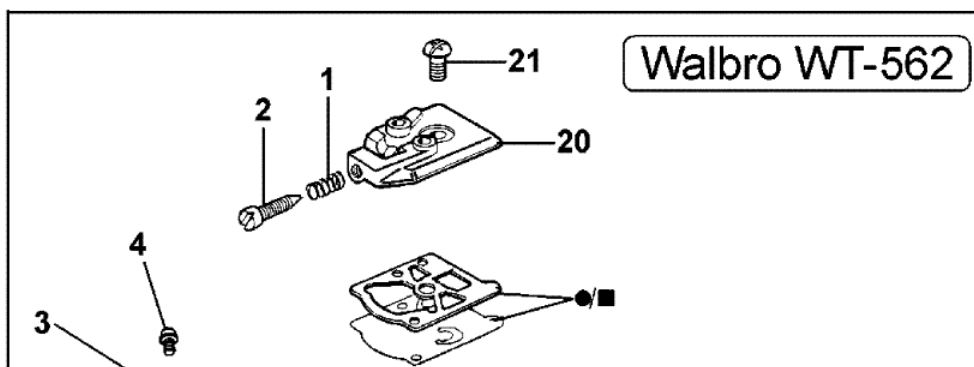

**16 ■ KIT RIPARAZIONE
REPAIR KIT**

**22 ● KIT MEMBRANE & GUARNIZIONI
DIAPHRAGM & GASKET SET**

Bild Nr.	Anz.	Teilenummer	Beschreibung	Technische Nachricht
1	1	094600148	Feder	
2	1	074000240	Schraube	
3	1	095000141	Klappe	
4	4	003300209	Schraube	
5	1	094600208	Feder	
6	1	50050112	Welle	
7	1	035000165	Feder	
8	1	50050104	Schraube L	
9	1	50050105	Schraube H	
10	1	093500115	Feder	
11	4	035000162	Schraube	
12	1	2318191	Deckel	
13	1	003300202	Schraube	
14	1	003300201	Bissel	
15	1	50050115	Feder	
16	1	094600209	Reparatur-satz	
17	1	50050111	Hebel	
18	1	50050109	Buchse	
19	1	003300036	Anschluss	
20	1	50050107	Deckel	
21	1	003300197	Schraube	
22	1	094600210	Vergaser satz	
23	1	50050260	Vergaser WT-562	
24	1	094600140	Startklappe	
25	1	50050117	Befestigungsschrau	
26	1	50050113	Welle	
27	1	50050110	Buchse	
28	1	50050108	Gashebel	
29	1	50050121	Flansch	
37	1	2318942	Schraube L	
38	1	2318943	Schraube H	
39	1	2318695	Deckel	
40	1	2318694	Deckel	