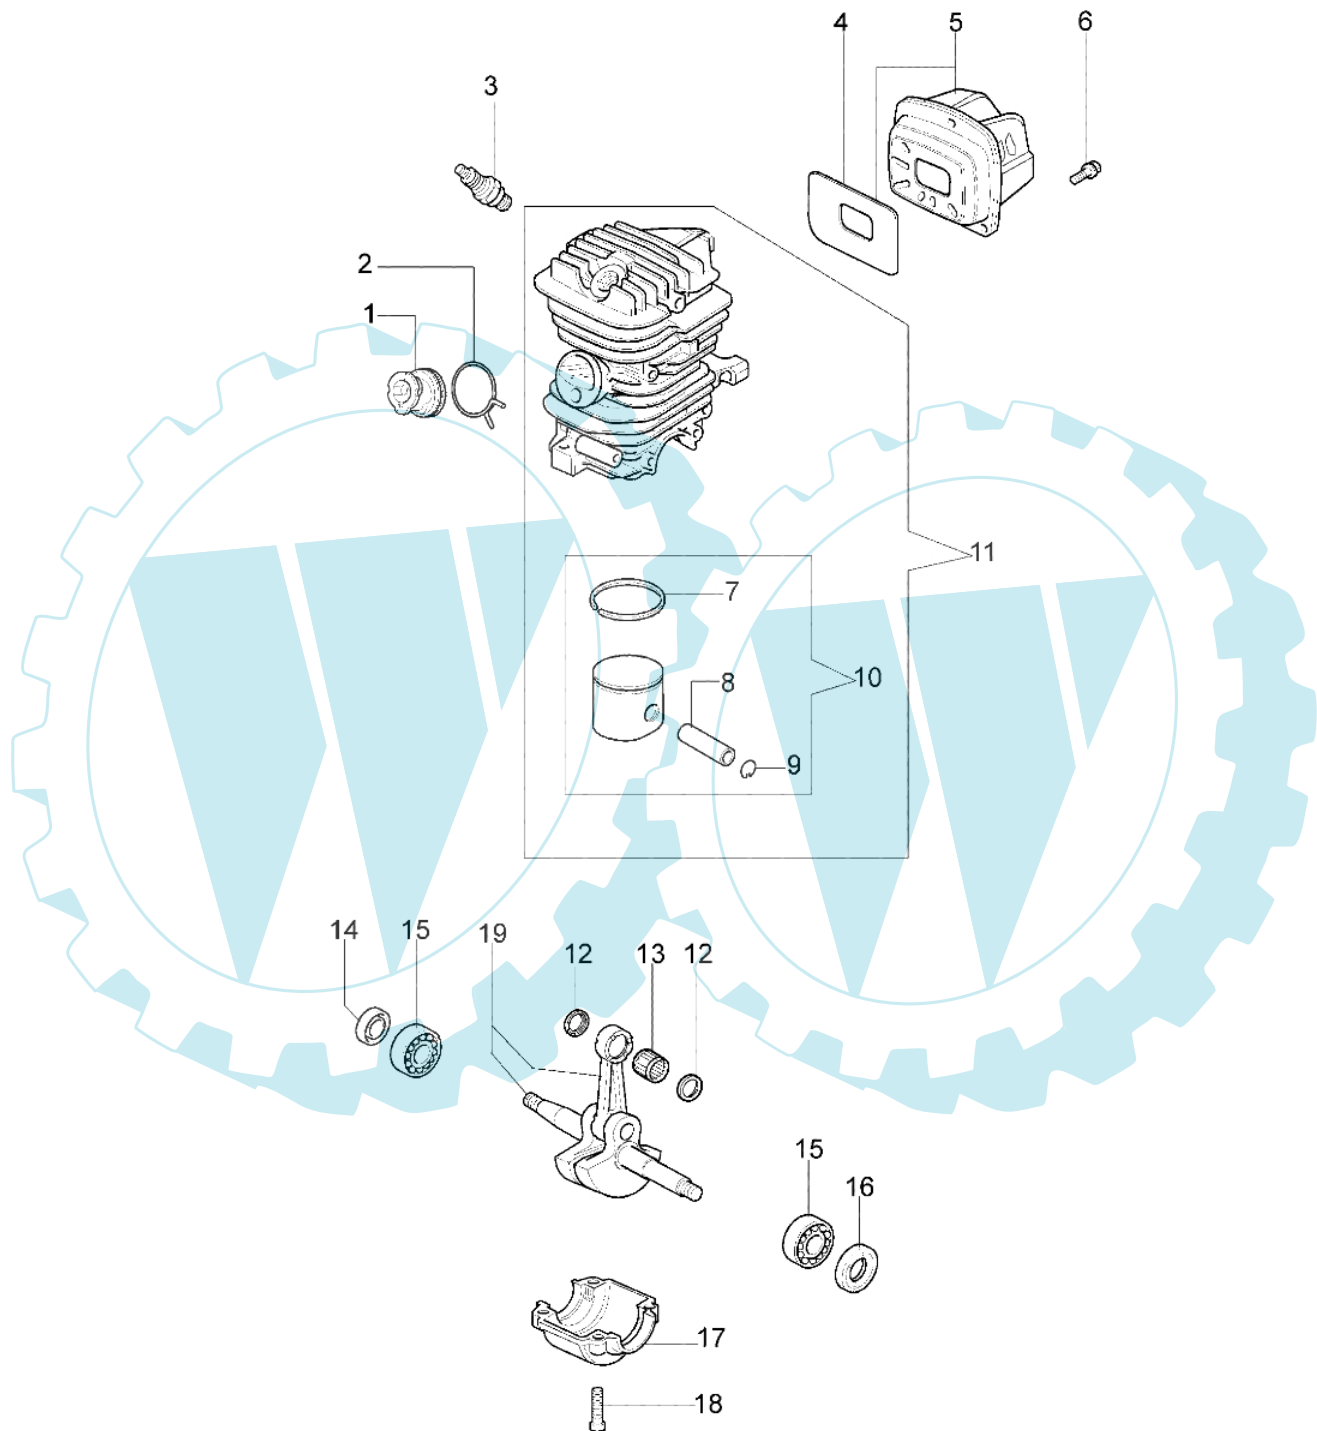

937 - Motor

Bild Nr.	Anz.	Teilenummer	Beschreibung	Technische Nachricht
1	1	50170010R	Kollektor	
2	1	094600103	Schelle	
3	1	3055101	Kundkerze	
4	1	50170031R	Dichtung	
5	1	50170027R	Auspuff	
6	3	3860117R	Schraube	
7	1	003300015R	Kolbenring	
8	1	50110047R	Kolbenbolzen	
9	2	004900061	Ring	
10	1	50110066	Kolben komplet Ø38	
11	1	50182005	Zylinder kpl.	
12	2	50110043	Scheibe	
13	1	50110044	Lager	
14	1	3050022R	Minuterling	
15	1	094000006	Lager	
16	1	3050024	Kobelring	
17	1	50050016R	Deckel	
18	4	3801047	Schraube	
19	1	50110045R	Kurbelwelle