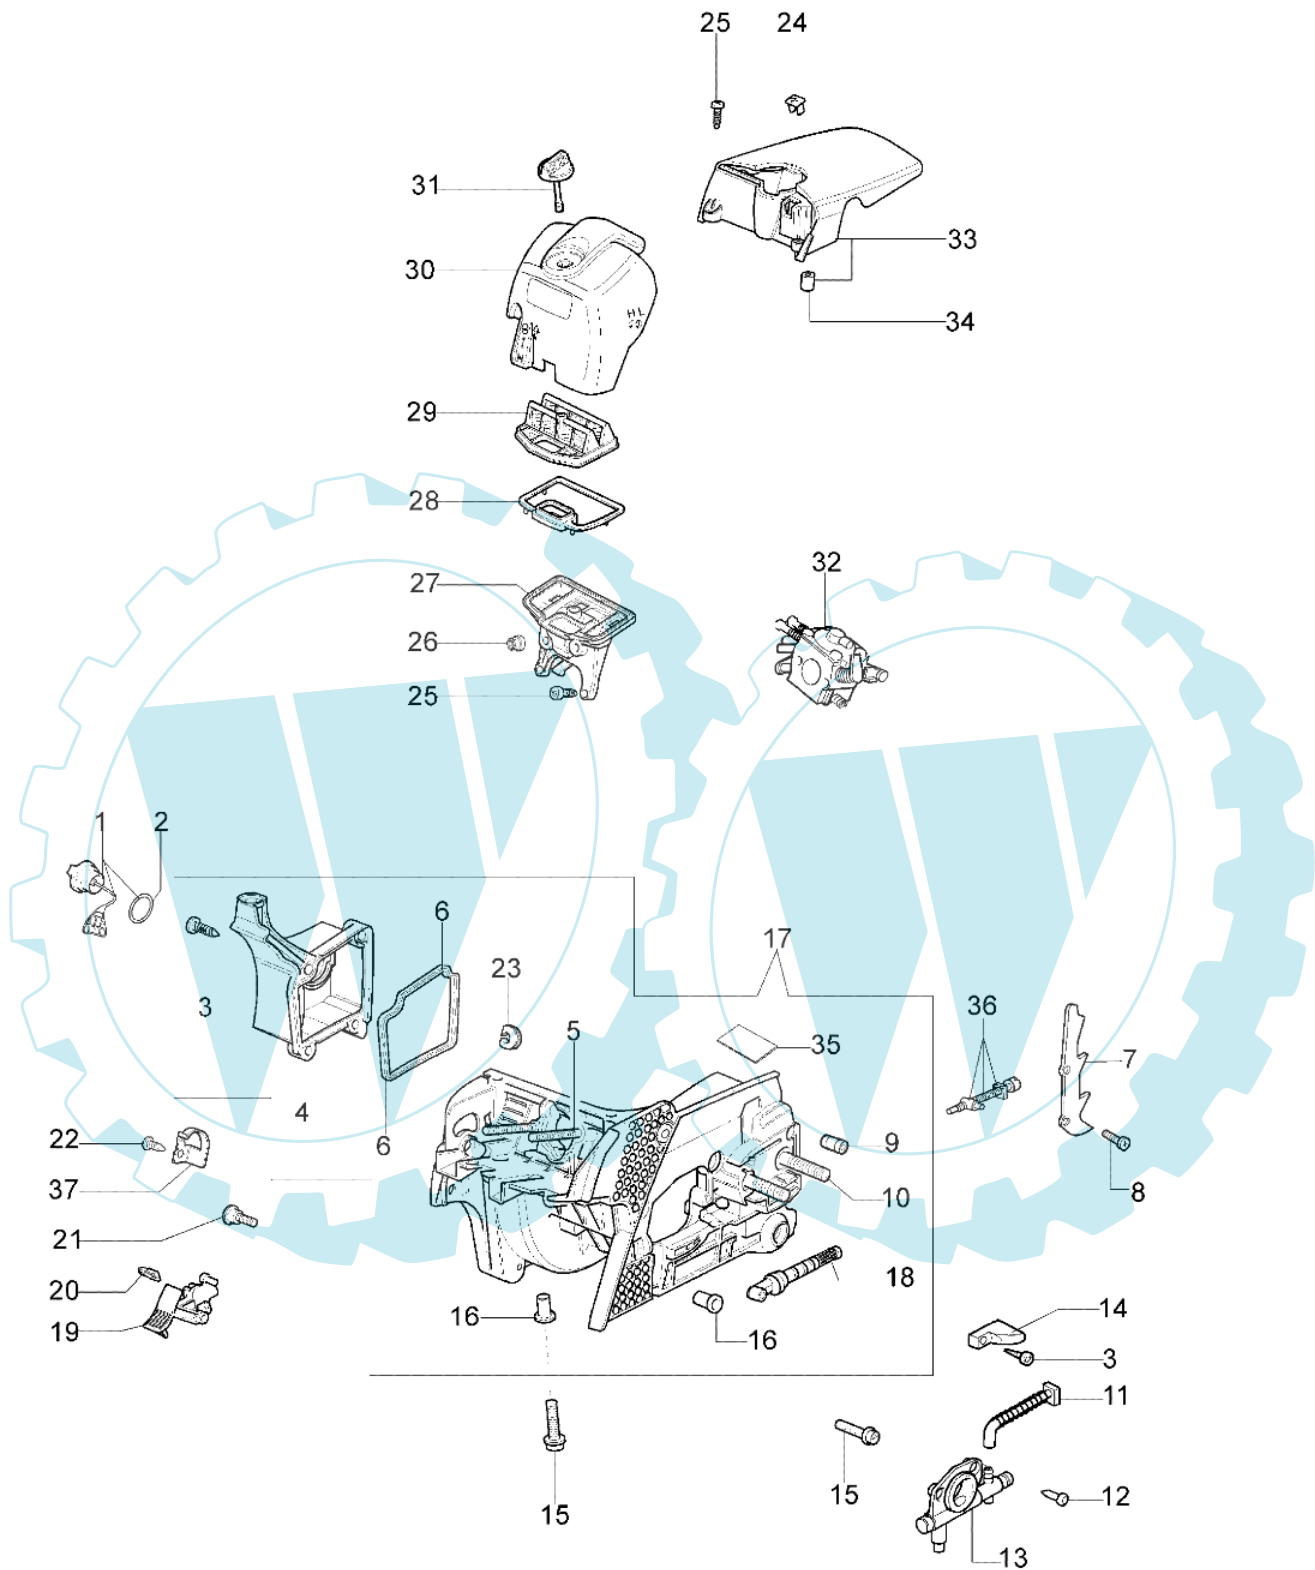

937 - Motorgehäuse

Bild Nr.	Anz.	Teilenummer	Beschreibung	Technische Nachricht
1	1	50052005R	Tankdeckel	
2	1	3049025	O-ring	
3	5	3960115R	Schraube	
4	1	50170009R	Deckel	
5	5	50070067A	Spannstange	
6	1	50170004R	Dichtung	
7	1	50170042R	Anschlag	
8	2	3960099	Schraube	
9	1	097000229R	Entlueftungsventi	
10	2	50050052	Stiftschraube	
11	1	50050049R	Rohr	
12	3	3960074	Schraube	
13	1	50180007AR	Oelpumpe	
14	1	094600369R	Schultz	
15	5	3860097	Schraube	
16	5	50050067	Distanzstuck	
17	1	50172008R	Kurbelgehäuse	
18	1	50170149R	Oelfilter	
19	1	50170060R	Hebel	
20	1	50170062R	Blech	
21	1	50160024	Schraube	
22	1	3960070	Schraube	
23	1	005000347A	Buchse	
24	1	50170032R	Deflector	
25	6	3960115R	Schraube	
26	2	3933100R	Mutter	
27	1	50170132R	Halter	
28	1	50050056BR	Dichtung	
29	1	50170036R	Luft filter	BT1-021-05/08
29	1	50170231R	Luft filter optional	BT1-021-05/08
30	1	50170037R	Deckel	
31	1	50110007R	Knopf	
32	1	2318756AR	Vergaser WT-781A	
33	1	50172019R	Deckel	
34	1	50070126R	Distanzstuck	
35	1	50170033R	Schultz	
36	1	50050133	Kettespannschr.	
37	1	50170061R	Feder