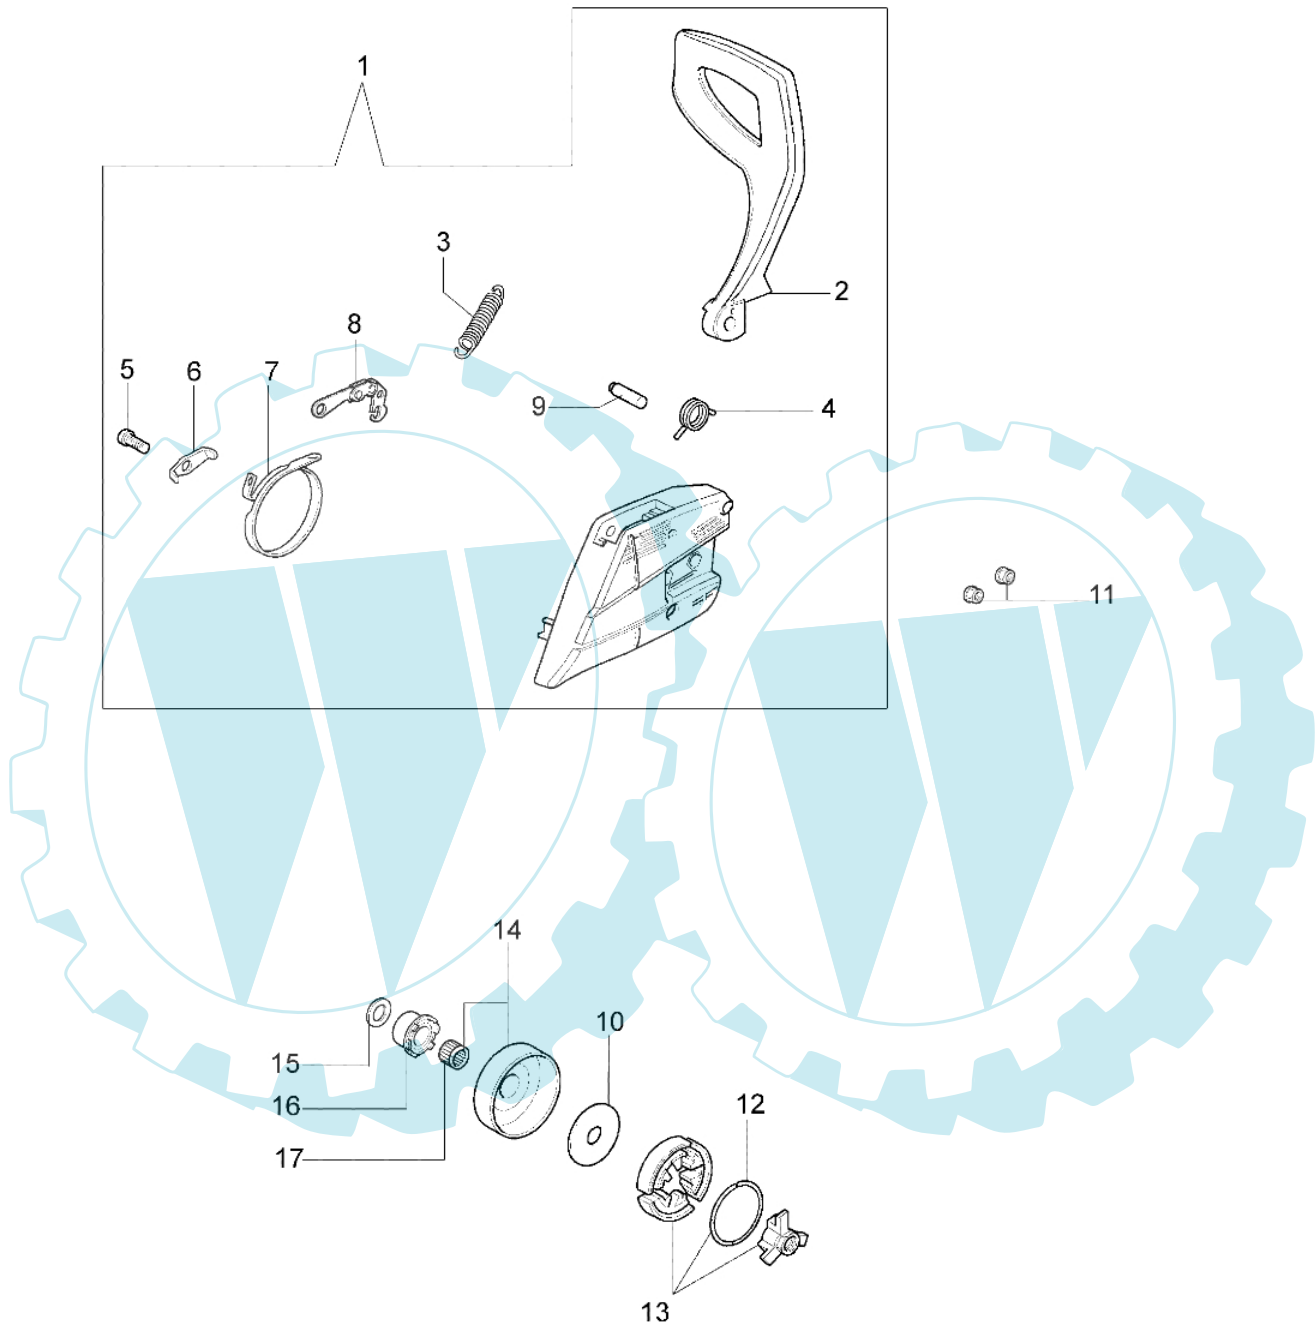

937 - Kupplung-kettenraddeckel

Bild Nr.	Anz.	Teilenummer	Beschreibung	Technische Nachricht
1	1	50170128R	Kettenkasten kpl.	
2	1	50170040R	Schultz	
3	1	095000219	Feder	
4	1	50010088A	Feder	
5	1	3960070	Schraube	
6	1	50050125	Blech	
7	1	50050039	Bremsband	
8	1	097000146	Hebel	
9	1	50050064	Stift	
10	1	004000352	Scheibe	
11	2	50010148R	Mutter	
12	1	094500029	Feder	
13	1	094000129AR	Kupplung	
14	1	50050136	Kettenrad 3/8	
15	1	004400285	Scheibe	
16	1	50050025	Schnecke 3/8	
17	1	50030372	Lager