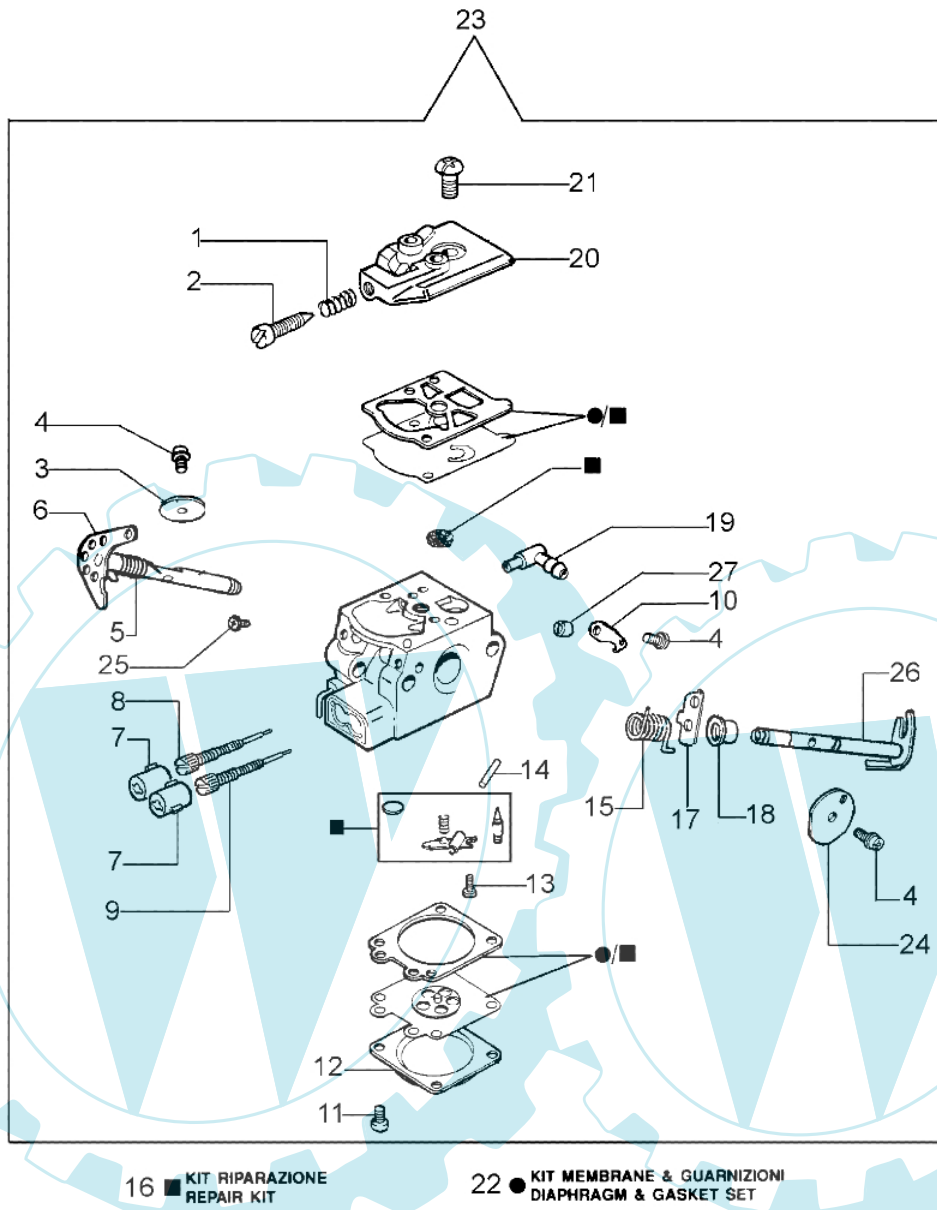

937 - Vergaser

Bild Nr.	Anz.	Teilenummer	Beschreibung	Technische Nachricht
1	1	094600148	Feder	
2	1	074000240	Schraube	
3	1	095000141	Klappe	
4	3	50010141	Schraube	
5	1	094600208	Feder	
6	1	2318757	Welle	
7	2	2318867	Kappe	
8	1	2318837	Schraube L	
9	1	2318893	Schraube	
10	1	50050108	Gashebel	
11	4	035000162	Schraube	
12	1	2318191	Deckel	
13	1	003300202	Schraube	
14	1	003300201	Bissel	
15	1	50050115	Feder	
16	1	094600209	Reparatur-satz	
17	1	50050111	Hebel	
18	1	50050109	Buchse	
19	1	50050160	Anschluss	
20	1	50050107	Deckel	
21	1	003300197	Schraube	
22	1	094600210	Vergaser satz	
23	1	2318756AR	Vergaser WT-781A	
24	1	094600140	Startklappe	
25	1	50050117	Befestigungsschrau	
26	1	2318758	Welle	
27	1	50050110	Buchse	
28	1	50182003	Etichettenkit	
29	1	2304073	Kombischlüssel