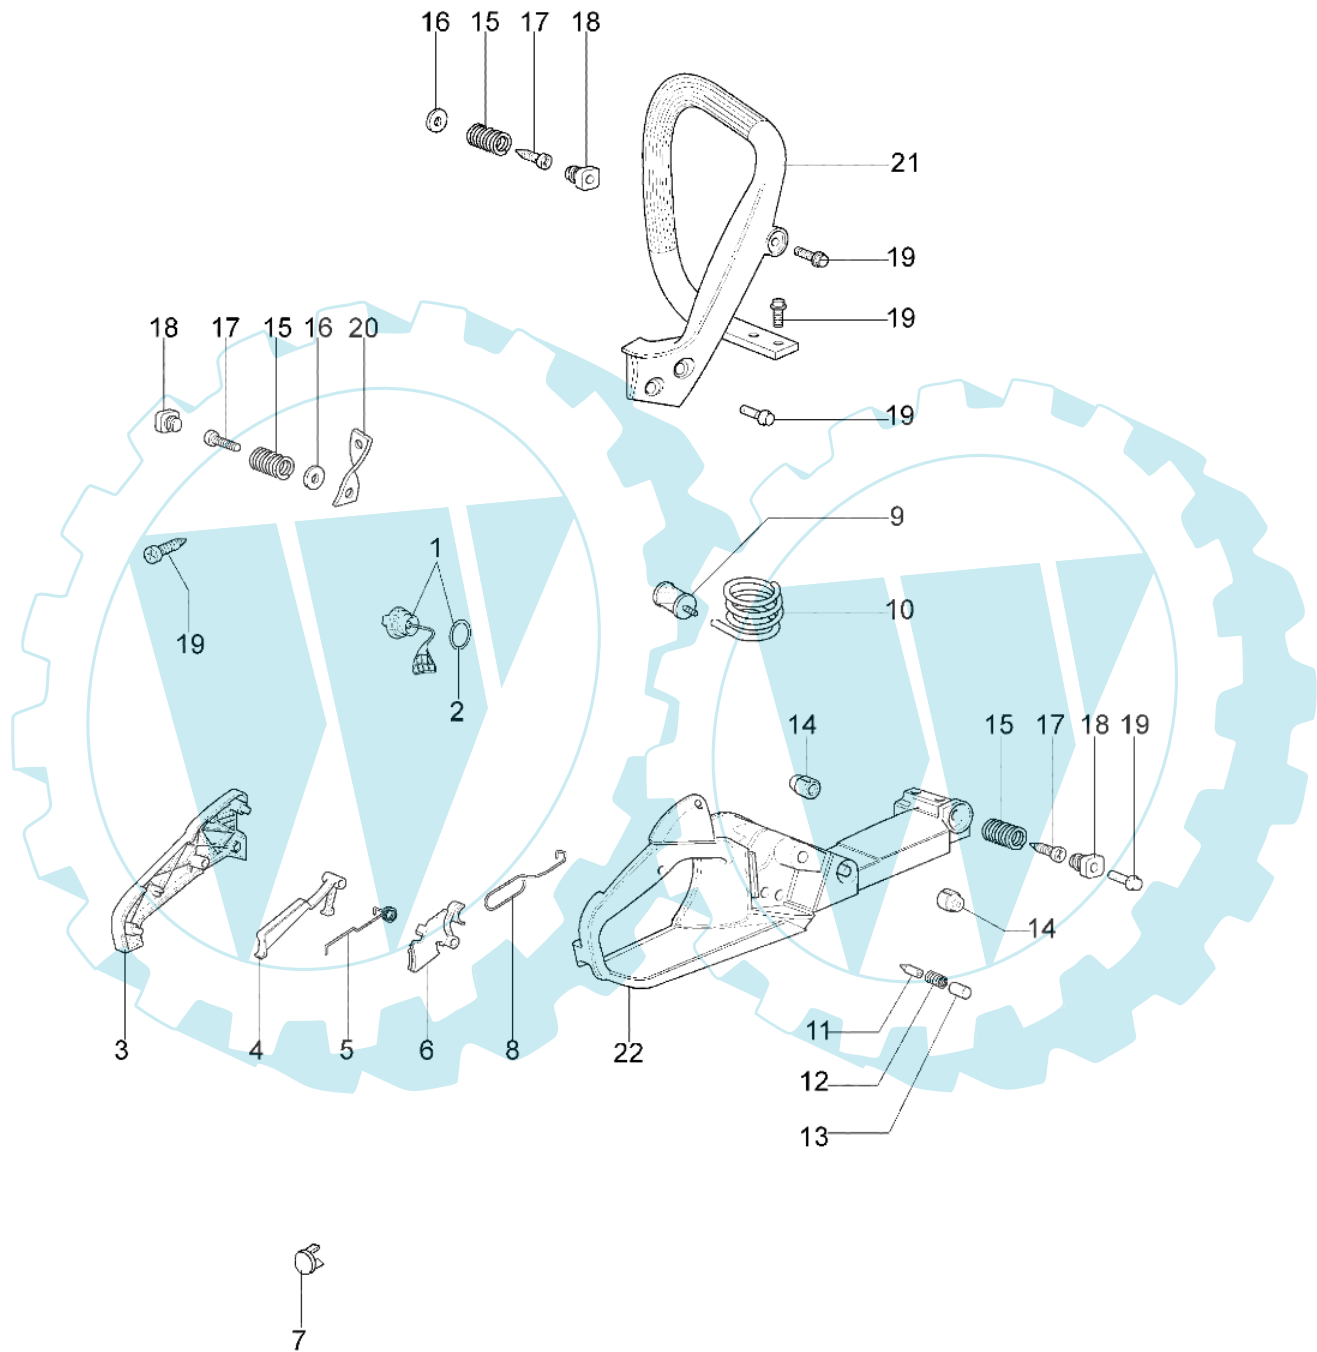

937 - Tank-handgriff

Bild Nr.	Anz.	Teilenummer	Beschreibung	Technische Nachricht
1	1	50052005R	Tankdeckel	
2	1	3049025	O-ring	
3	1	50170024R	Deckel	
4	1	50050046AR	Hebel	
5	1	097000028	Feder	
6	1	50170045R	Gashebel	
7	1	50050072	Stopfen	
8	1	50170012R	Gas hebel	
9	1	094600450R	Filter	
10	1	50170152R	Rohr	
11	1	094500577A	Ventil	
12	1	094500575	Feder	
13	1	50050071	Ventiltank	
14	3	50010061R	Stosshaempfer	
15	3	50050047	Feder	
16	7	3918010	Kugelscheibe	
17	3	3960115R	Schraube	
18	3	50170034R	Halter	
19	7	3960099	Schraube	
20	1	50050123R	Band	
21	1	50170026R	Handgriff	
22	1	50172007R	Tank