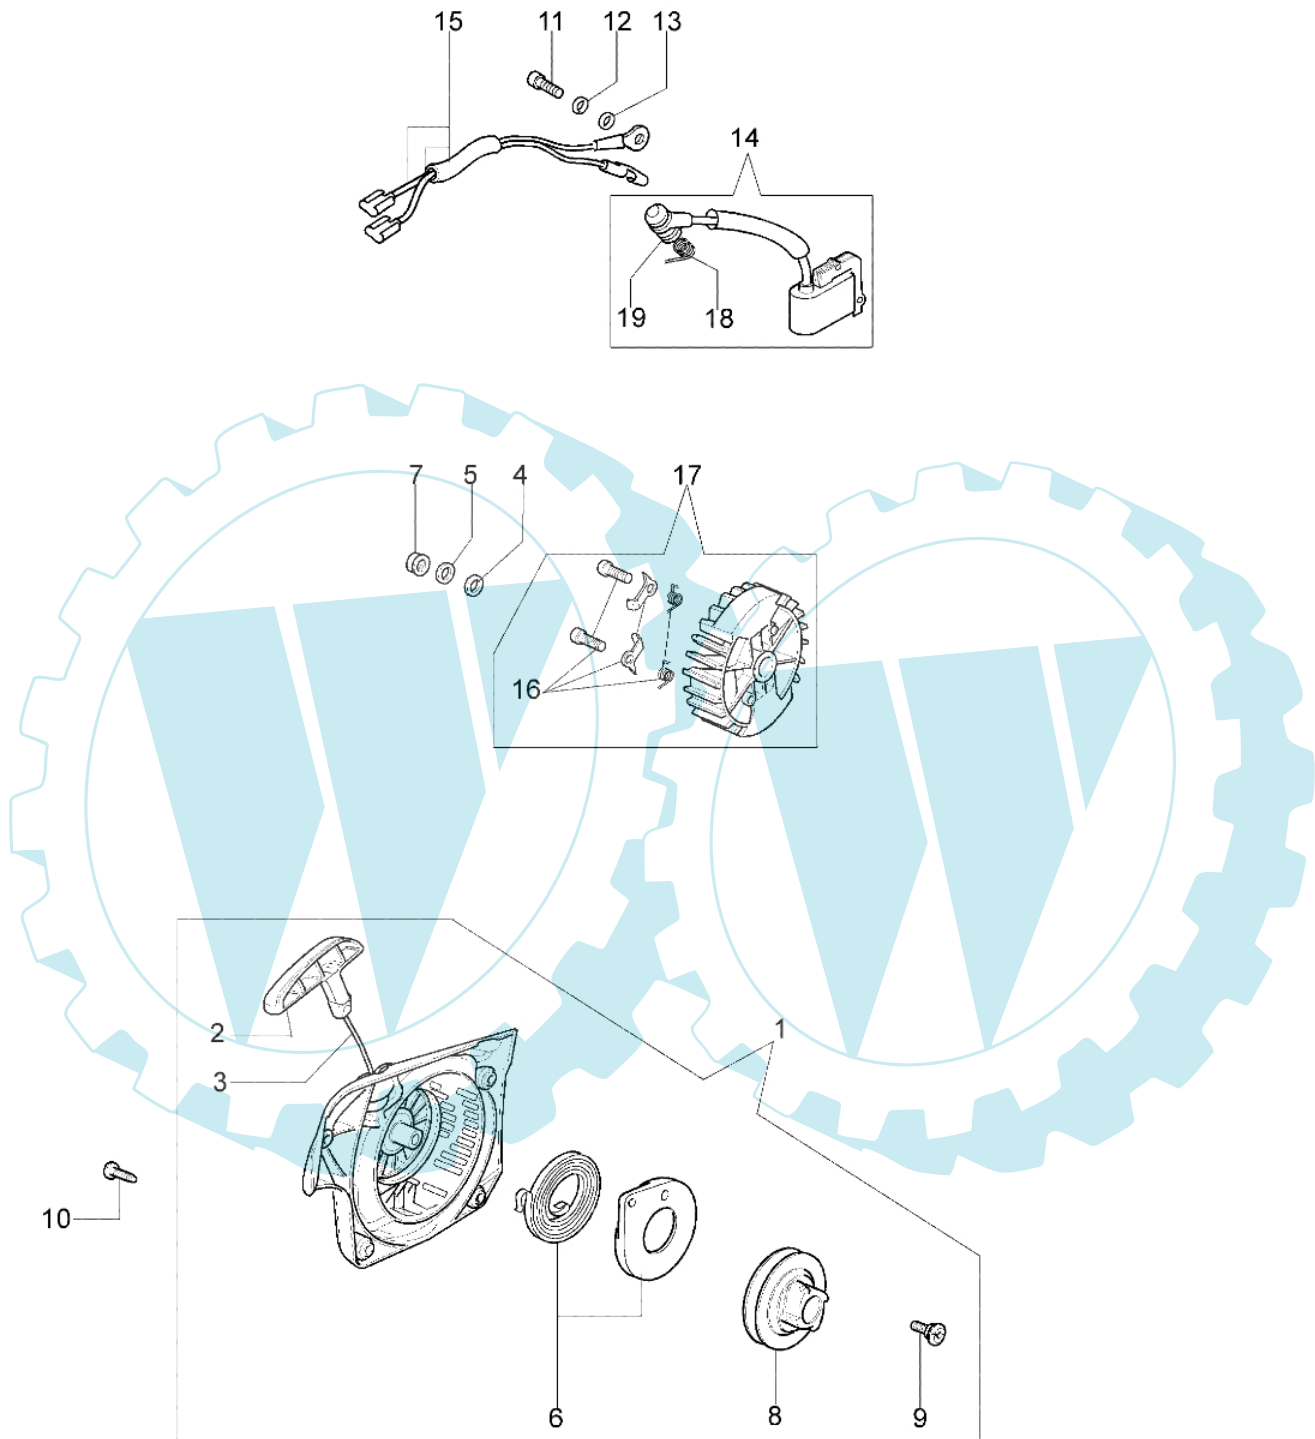

937 - Motor

| Bild Nr. | Anz. | Teilenummer | Beschreibung | Technische Nachricht |
|----------|------|-------------|--------------------|----------------------|
| 1 | 1 | 50170010R | Kollektor | |
| 2 | 1 | 094600103 | Schelle | |
| 3 | 1 | 3055101 | Kundkerze | |
| 4 | 1 | 50170031R | Dichtung | |
| 5 | 1 | 50170027R | Auspuff | |
| 6 | 3 | 3860117R | Schraube | |
| 7 | 1 | 003300015R | Kolbenring | |
| 8 | 1 | 50110047R | Kolbenbolzen | |
| 9 | 2 | 004900061 | Ring | |
| 10 | 1 | 50110066 | Kolben komplet Ø38 | |
| 11 | 1 | 50182005 | Zylinder kpl. | |
| 12 | 2 | 50110043 | Scheibe | |
| 13 | 1 | 50110044 | Lager | |
| 14 | 1 | 3050022R | Minuterling | |
| 15 | 1 | 094000006 | Lager | |
| 16 | 1 | 3050024 | Kobelring | |
| 17 | 1 | 50050016R | Deckel | |
| 18 | 4 | 3801047 | Schraube | |
| 19 | 1 | 50110045R | Kurbelwelle | |

937 - Starter kpl.

| Bild Nr. | Anz. | Teilenummer | Beschreibung | Technische Nachricht |
|----------|------|-------------|-----------------|----------------------|
| 1 | 1 | 50172001R | Starter komplet | |
| 2 | 1 | 50170017R | Starter griff | |
| 3 | 1 | 50070123R | Starterseil | |
| 4 | 1 | 005000361 | Scheibe | |
| 5 | 1 | 3833080 | Scheibe | |
| 6 | 1 | 50050073R | Startfeder | |
| 7 | 1 | 004000142 | Mutter | |
| 8 | 1 | 50170050R | Seilrolle | |
| 9 | 1 | 50160024 | Schraube | |
| 10 | 4 | 3960115R | Schraube | |
| 11 | 2 | 3960075 | Schraube | |
| 12 | 2 | 006000315 | Scheibe | |
| 13 | 2 | 3916004 | Scheibe | |
| 14 | 1 | 50170144AR | Zündspule | |
| 15 | 1 | 50170090R | Kabel | |
| 16 | 1 | 50072029 | Sperrklinke | |
| 17 | 1 | 50170015R | Schwungrad | |
| 18 | 1 | 50050127 | Feder | |
| 19 | 1 | 50050126 | Kerzenstecker | |