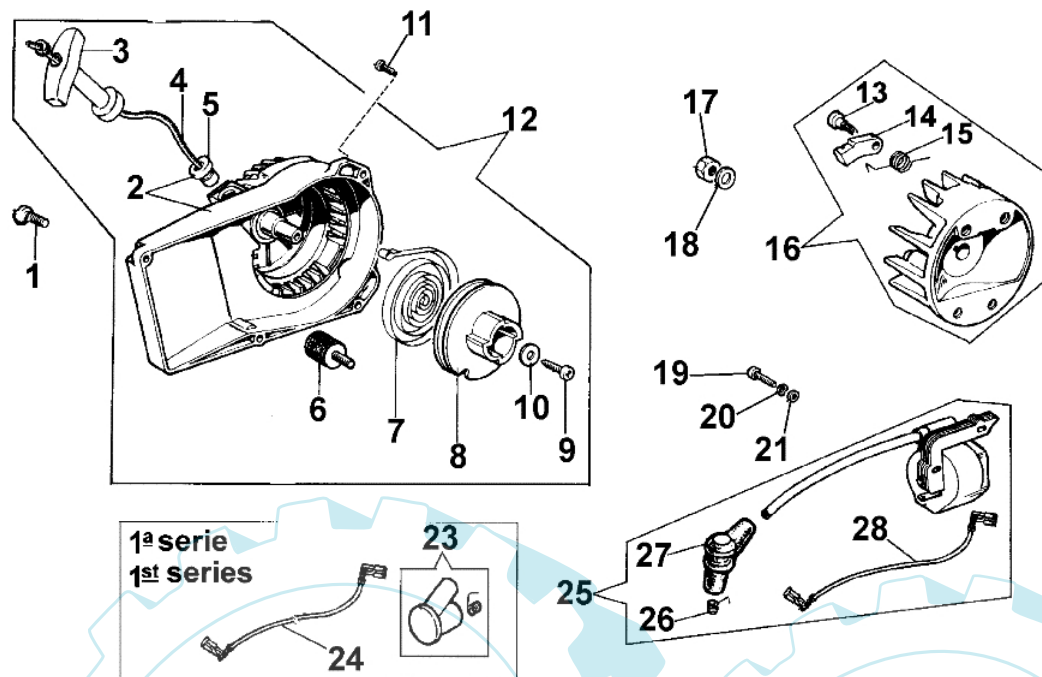

935 DX - Anlassergruppe

Bild Nr.	Anz.	Teilenummer	Beschreibung	Technische Nachricht
1		093000140	Schraube	
2		093500494	Gehäuse	
3		093500397	Starter griff	
4		4098073R	Starterseil	
5		072700089	Buchse	
6		043300092	Halter	
7		004000132R	Feder	
8		094000033A	Seilrolle	
9		011200018	Schraube	
10		3918005	Scheibe	
11		3960040R	Schraube	
12		093500425	Startergehäuse	
13		004000436R	Stift	
14		004000140	Sperrklinke	
15		004000139	Feder	
16		093000459	Schwungrad	
17		3912009	Mutter	
18		005000361	Scheibe	
19		004000442	Schraube	
20		006000315	Scheibe	
21		3916004	Scheibe	
23		004000189	Kerzenstecker	
24		093500291	Kabel	
25		093500358	Zuendspule	
26		094600169	Zuendkerze	
27		094600097A	Zundkerzenstecker	
28		093500634	Kabel	

935 DX - Unterbau

Bild Nr.	Anz.	Teilenummer	Beschreibung	Technische Nachricht
1		093500421	Stopfen	
2		094500054	Dichtung	
3		004000731	Feder	
4		093000482	Dichtung	
5		093500496	Gehäuse rohr	
7		006000315	Scheibe	
8		003300509	Oelfilter	
9		093000090	Stift	
11		093000142	Schraube	
12		093000083	Stift	
13		093000143	Schraube	
14		093000391	Schwamm	
15		004000086A	Stiftschraube	
16		3026004	Ring	
17		093500274	Kettespannschraube	
18		093500392	Platte	
19		3960045	Schraube	
20		3049002	O-ring	
21		094500064	Feder	
22		093500463	Stossel	
23		093500460B	Oelpumpe	
24		093500495	Gehäuse rohr	
25		093500507	Kurbelgehäuse	
26		093500014	Buchse	
27		093500422	Stopfen	
28		094000078	Dichtung	
29		093500207	Rohr	
30		093000047	Buchse	
31		026400090	Rohr	
32		094500207	Benzinfilter	
33		093000049	Halter	
34		093000494	Dichtung	
35		093500208	Benzin tank	