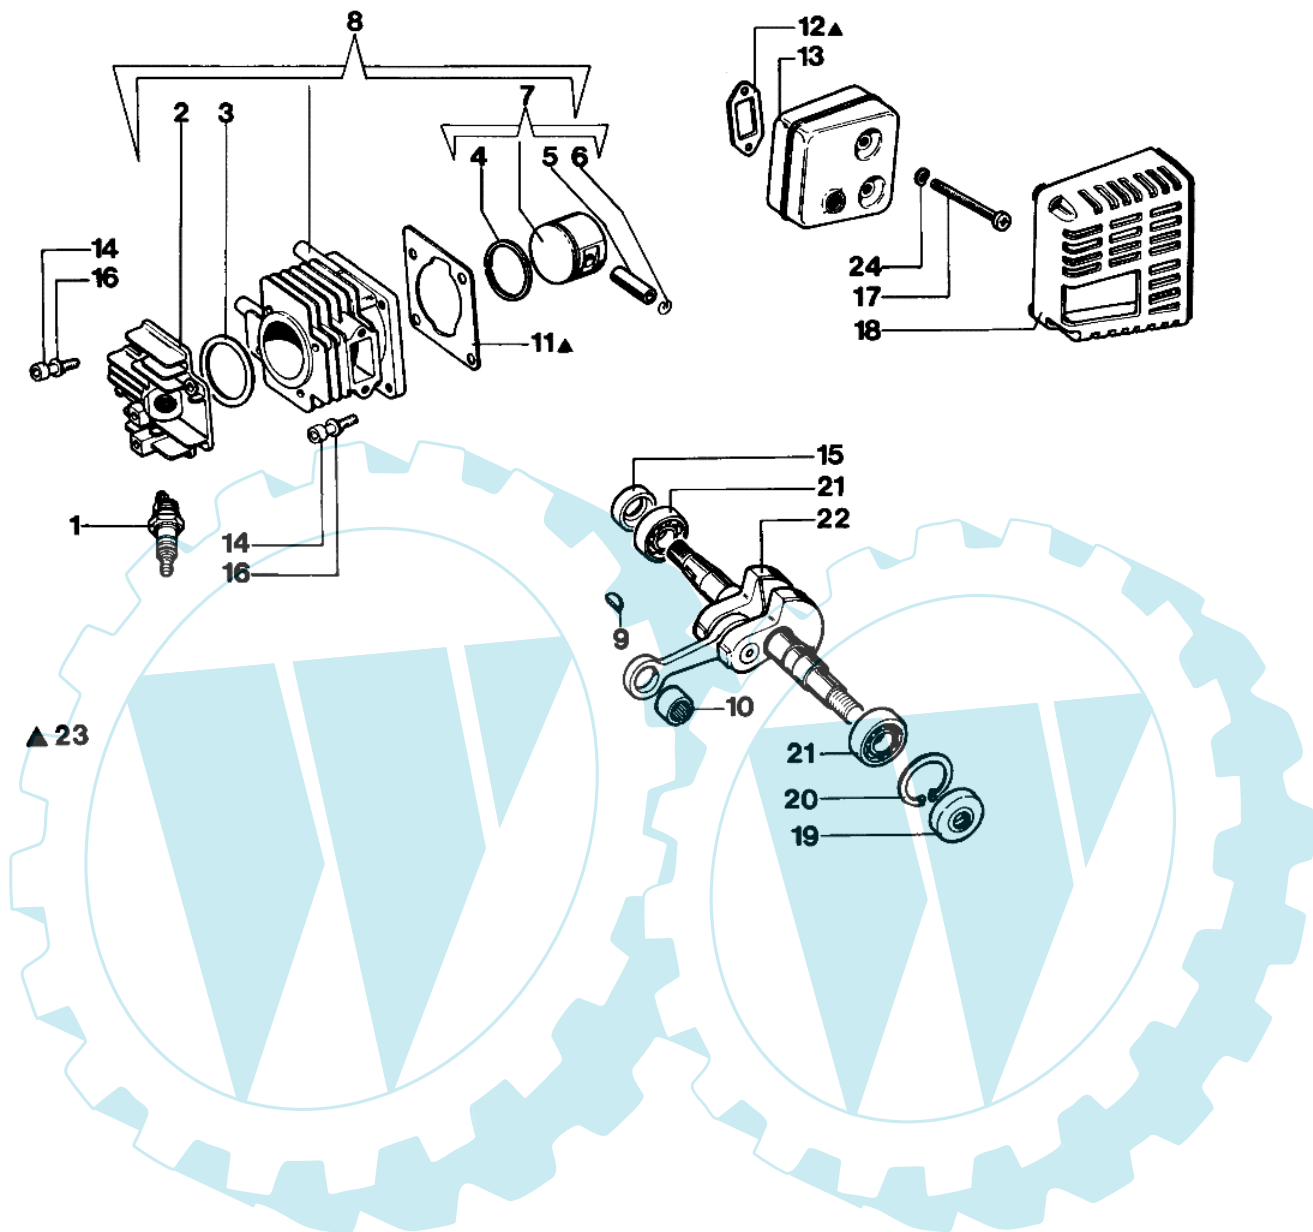

935 DX - Motor

Bild Nr.	Anz.	Teilenummer	Beschreibung	Technische Nachricht
1		005000019	Zündkerze	
2		093000073B	Zylinderkopf	
3		093500002	Dichtung	
4		003300015R	Kolbenring	
5		003300951	Kolben ring	
6		093000167	Kranz	
7		093500032	Kolben komplet Ø38	
8		093500090	Zylinder	
9		4098232R	Keil	
10		3037009	Lager	
11		093000088	Dichtung	
12		093000030	Dichtung	
13		093000289	Auspuff	
14		093500332	Schraube	
15		094000099R	Kobelring	
16		006000103	Scheibe	
17		093000147	Schraube	
18		093000549	Schutz	
19		093000093	Kobelring	
20		3025021	Ring	
21		094000006	Lager	
22		093500132	Kurbelwelle	
23		093000232	Dichtungen set	
24		3833073	Scheibe	

935 DX - Unterbau

Bild Nr.	Anz.	Teilenummer	Beschreibung	Technische Nachricht
1		093500421	Stopfen	
2		094500054	Dichtung	
3		004000731	Feder	
4		093000482	Dichtung	
5		093500496	Gehäuse rohr	
7		006000315	Scheibe	
8		003300509	Oelfilter	
9		093000090	Stift	
11		093000142	Schraube	
12		093000083	Stift	
13		093000143	Schraube	
14		093000391	Schwamm	
15		004000086A	Stiftschraube	
16		3026004	Ring	
17		093500274	Kettespannschraube	
18		093500392	Platte	
19		3960045	Schraube	
20		3049002	O-ring	
21		094500064	Feder	
22		093500463	Stossel	
23		093500460B	Oelpumpe	
24		093500495	Gehäuse rohr	
25		093500507	Kurbelgehäuse	
26		093500014	Buchse	
27		093500422	Stopfen	
28		094000078	Dichtung	
29		093500207	Rohr	
30		093000047	Buchse	
31		026400090	Rohr	
32		094500207	Benzinfilter	
33		093000049	Halter	
34		093000494	Dichtung	
35		093500208	Benzin tank	

935 DX - Luftfilter und vergaser

Bild Nr.	Anz.	Teilenummer	Beschreibung	Technische Nachricht
1		093000039	Starterhebel	
2		093000041	Führung	
3		093000042	Führung	
4		093000043	Führung	
5		3833073	Scheibe	
6		093000148	Schraube	
7		093000038	Ventil	
8		093000018	Scheibe	
9		093500417	Vergaser WT-302	
10		004000025	Dichtung	
11		093000403B	Ventil	
12		093000036	Dichtung	
21		093000492	Luft filter	
22		093000468A	Schraube	
23		093500419	Deckel	
24		093000232	Dichtungen set	