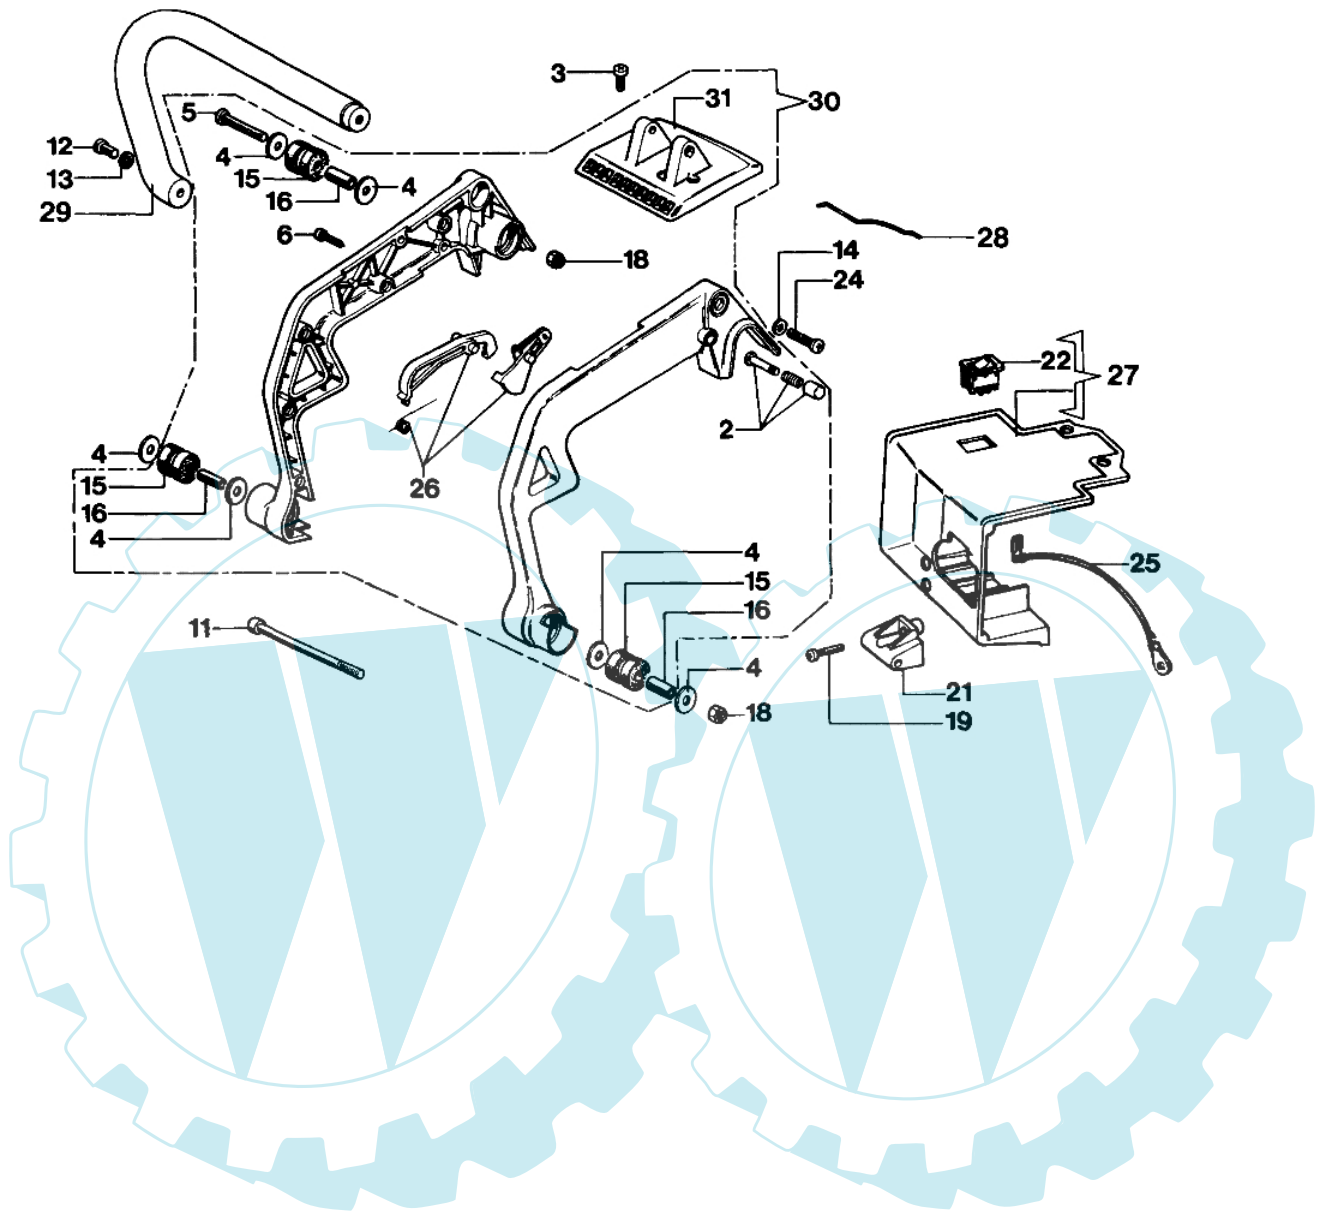

935 DX - Unterbau

Bild Nr.	Anz.	Teilenummer	Beschreibung	Technische Nachricht
1		093500421	Stopfen	
2		094500054	Dichtung	
3		004000731	Feder	
4		093000482	Dichtung	
5		093500496	Gehäuse rohr	
7		006000315	Scheibe	
8		003300509	Oelfilter	
9		093000090	Stift	
11		093000142	Schraube	
12		093000083	Stift	
13		093000143	Schraube	
14		093000391	Schwamm	
15		004000086A	Stiftschraube	
16		3026004	Ring	
17		093500274	Kettespannschraube	
18		093500392	Platte	
19		3960045	Schraube	
20		3049002	O-ring	
21		094500064	Feder	
22		093500463	Stossel	
23		093500460B	Oelpumpe	
24		093500495	Gehäuse rohr	
25		093500507	Kurbelgehäuse	
26		093500014	Buchse	
27		093500422	Stopfen	
28		094000078	Dichtung	
29		093500207	Rohr	
30		093000047	Buchse	
31		026400090	Rohr	
32		094500207	Benzinfilter	
33		093000049	Halter	
34		093000494	Dichtung	
35		093500208	Benzin tank	

935 DX - Griff

Bild Nr.	Anz.	Teilenummer	Beschreibung	Technische Nachricht
2		093500506	Schalter	
3		093000139	Schraube	
4		005400599	Scheibe	
5		093000146	Schraube	
6		3960040R	Schraube	
11		3801037	Schraube	
12		093000149	Schraube	
13		3072015	Scheibe	
14		3033074	Scheibe	
15		093000054	Halter	
16		093000055	Rohr	
18		3914003	Mutter	
19		093000141	Schraube	
21		093000498	Verbindung	
22		2317021R	Schalter	
24		072700176	Schraube	
25		093500420	Kabel	
26		093500505	Gashebel	
27		093500500	Deckel	
28		093500026	Stange	
29		093500426	Handgriff	
30		093500509	Handgriff	
31		093500403	Deckel	