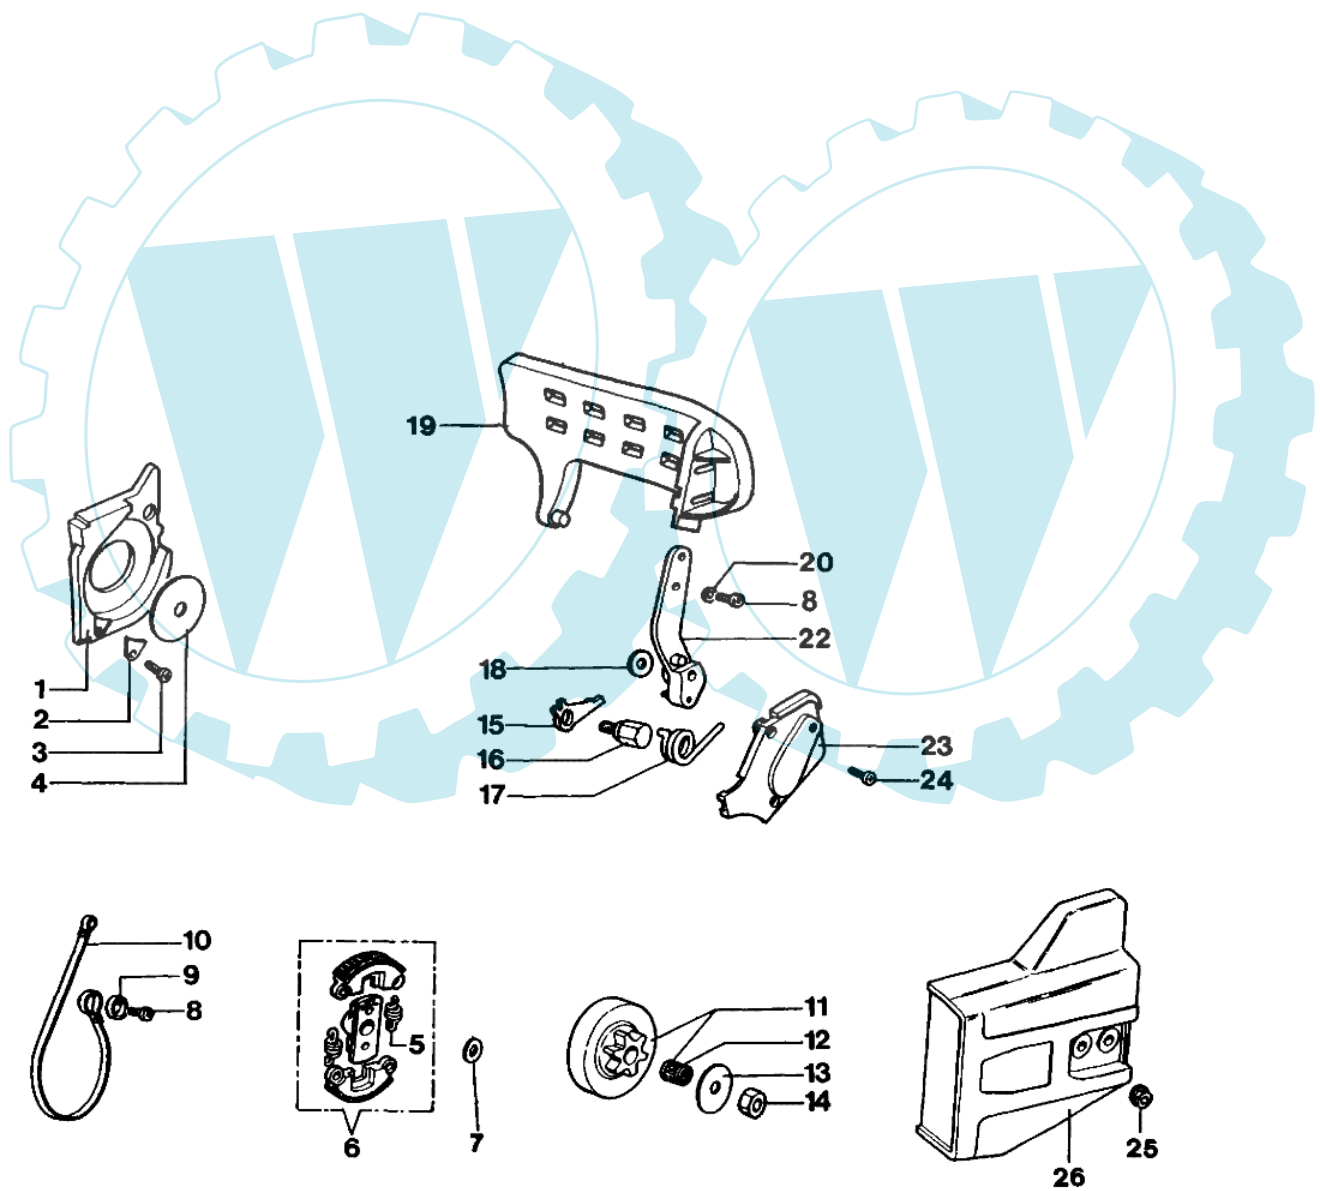

935 DX - Anlassergruppe

Bild Nr.	Anz.	Teilenummer	Beschreibung	Technische Nachricht
1		093000140	Schraube	
2		093500494	Gehäuse	
3		093500397	Starter griff	
4		4098073R	Starterseil	
5		072700089	Buchse	
6		043300092	Halter	
7		004000132R	Feder	
8		094000033A	Seilrolle	
9		011200018	Schraube	
10		3918005	Scheibe	
11		3960040R	Schraube	
12		093500425	Startergehäuse	
13		004000436R	Stift	
14		004000140	Sperrklinke	
15		004000139	Feder	
16		093000459	Schwungrad	
17		3912009	Mutter	
18		005000361	Scheibe	
19		004000442	Schraube	
20		006000315	Scheibe	
21		3916004	Scheibe	
23		004000189	Kerzenstecker	
24		093500291	Kabel	
25		093500358	Zuendspule	
26		094600169	Zuendkerze	
27		094600097A	Zundkerzenstecker	
28		093500634	Kabel	

935 DX - Griff

Bild Nr.	Anz.	Teilenummer	Beschreibung	Technische Nachricht
2		093500506	Schalter	
3		093000139	Schraube	
4		005400599	Scheibe	
5		093000146	Schraube	
6		3960040R	Schraube	
11		3801037	Schraube	
12		093000149	Schraube	
13		3072015	Scheibe	
14		3033074	Scheibe	
15		093000054	Halter	
16		093000055	Rohr	
18		3914003	Mutter	
19		093000141	Schraube	
21		093000498	Verbindung	
22		2317021R	Schalter	
24		072700176	Schraube	
25		093500420	Kabel	
26		093500505	Gashebel	
27		093500500	Deckel	
28		093500026	Stange	
29		093500426	Handgriff	
30		093500509	Handgriff	
31		093500403	Deckel	

935 DX - Kupplungsaggregat

Bild Nr.	Anz.	Teilenummer	Beschreibung	Technische Nachricht
1		093000484	Ring	
2		093000015	Blech	
3		093000141	Schraube	
4		093000019	Scheibe	
5		004000160	Feder	
6		093500479	Kupplung	
7		094500229	Scheibe	
8		093000137	Schraube	
9		093000016	Scheibe	
10		093000014	Bremsband	
11		093000308	Kettenrad	
12		093000112	Lager	
13		093000020	Scheibe	
14		093000110	Mutter	
15		093000011	Hebel	
16		093000012	Stift	
17		093000013	Feder	
18		004000090	Scheibe	
19		093500511	Schutz	
20		094500454	Scheibe	
22		093000009	Hebel	
23		093000008	Deckel	
24		093000138	Schraube	
25		004400959	Mutter	
26		093500423	Kettenradschutz	