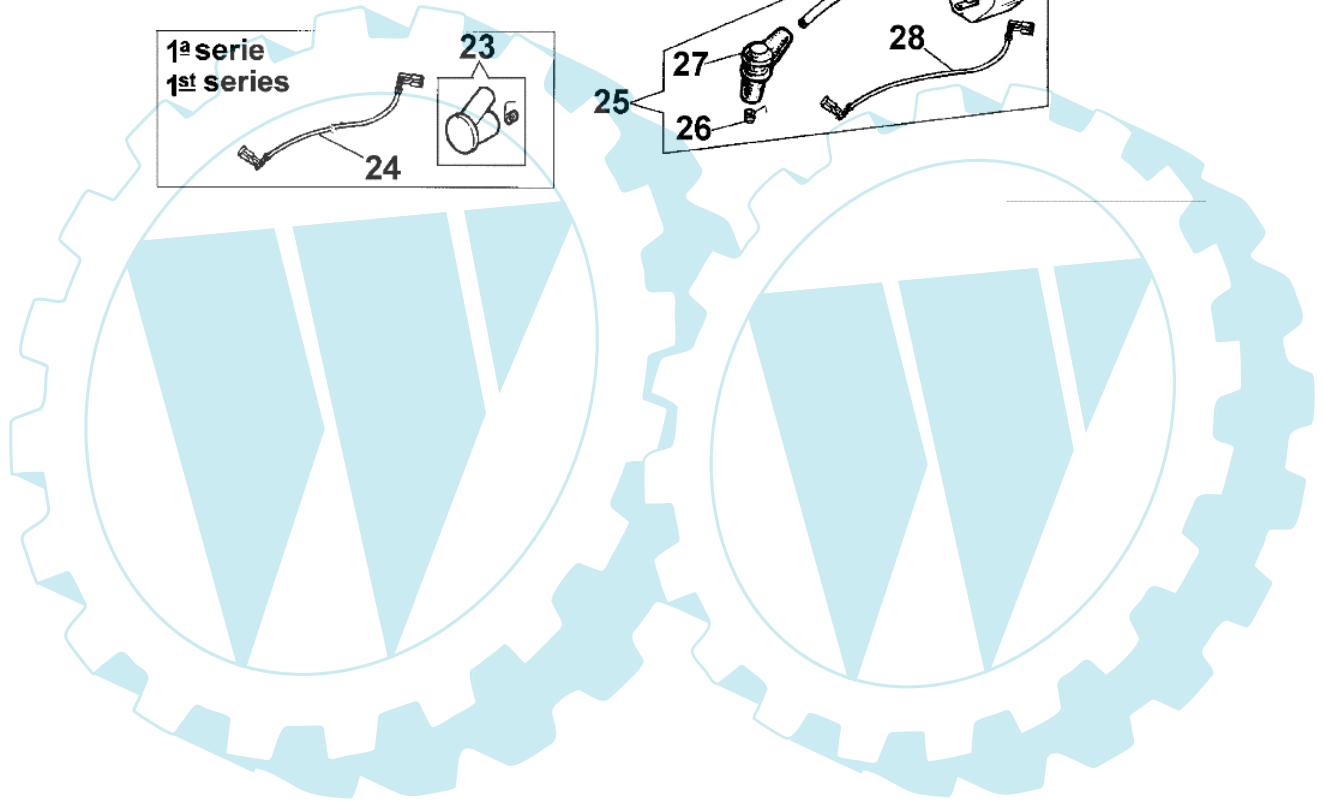

935 DX - Anlassergruppe

Bild Nr.	Anz.	Teilenummer	Beschreibung	Technische Nachricht
1		093000140	Schraube	
2		093500494	Gehäuse	
3		093500397	Starter griff	
4		4098073R	Starterseil	
5		072700089	Buchse	
6		043300092	Halter	
7		004000132R	Feder	
8		094000033A	Seilrolle	
9		011200018	Schraube	
10		3918005	Scheibe	
11		3960040R	Schraube	
12		093500425	Startergehäuse	
13		004000436R	Stift	
14		004000140	Sperrklinke	
15		004000139	Feder	
16		093000459	Schwungrad	
17		3912009	Mutter	
18		005000361	Scheibe	
19		004000442	Schraube	
20		006000315	Scheibe	
21		3916004	Scheibe	
23		004000189	Kerzenstecker	
24		093500291	Kabel	
25		093500358	Zuendspule	
26		094600169	Zuendkerze	
27		094600097A	Zundkerzenstecker	
28		093500634	Kabel	

935 DX - Motor

Bild Nr.	Anz.	Teilenummer	Beschreibung	Technische Nachricht
1		005000019	Zündkerze	
2		093000073B	Zylinderkopf	
3		093500002	Dichtung	
4		003300015R	Kolbenring	
5		003300951	Kolben ring	
6		093000167	Kranz	
7		093500032	Kolben komplet Ø38	
8		093500090	Zylinder	
9		4098232R	Keil	
10		3037009	Lager	
11		093000088	Dichtung	
12		093000030	Dichtung	
13		093000289	Auspuff	
14		093500332	Schraube	
15		094000099R	Kobelring	
16		006000103	Scheibe	
17		093000147	Schraube	
18		093000549	Schutz	
19		093000093	Kobelring	
20		3025021	Ring	
21		094000006	Lager	
22		093500132	Kurbelwelle	
23		093000232	Dichtungen set	
24		3833073	Scheibe	