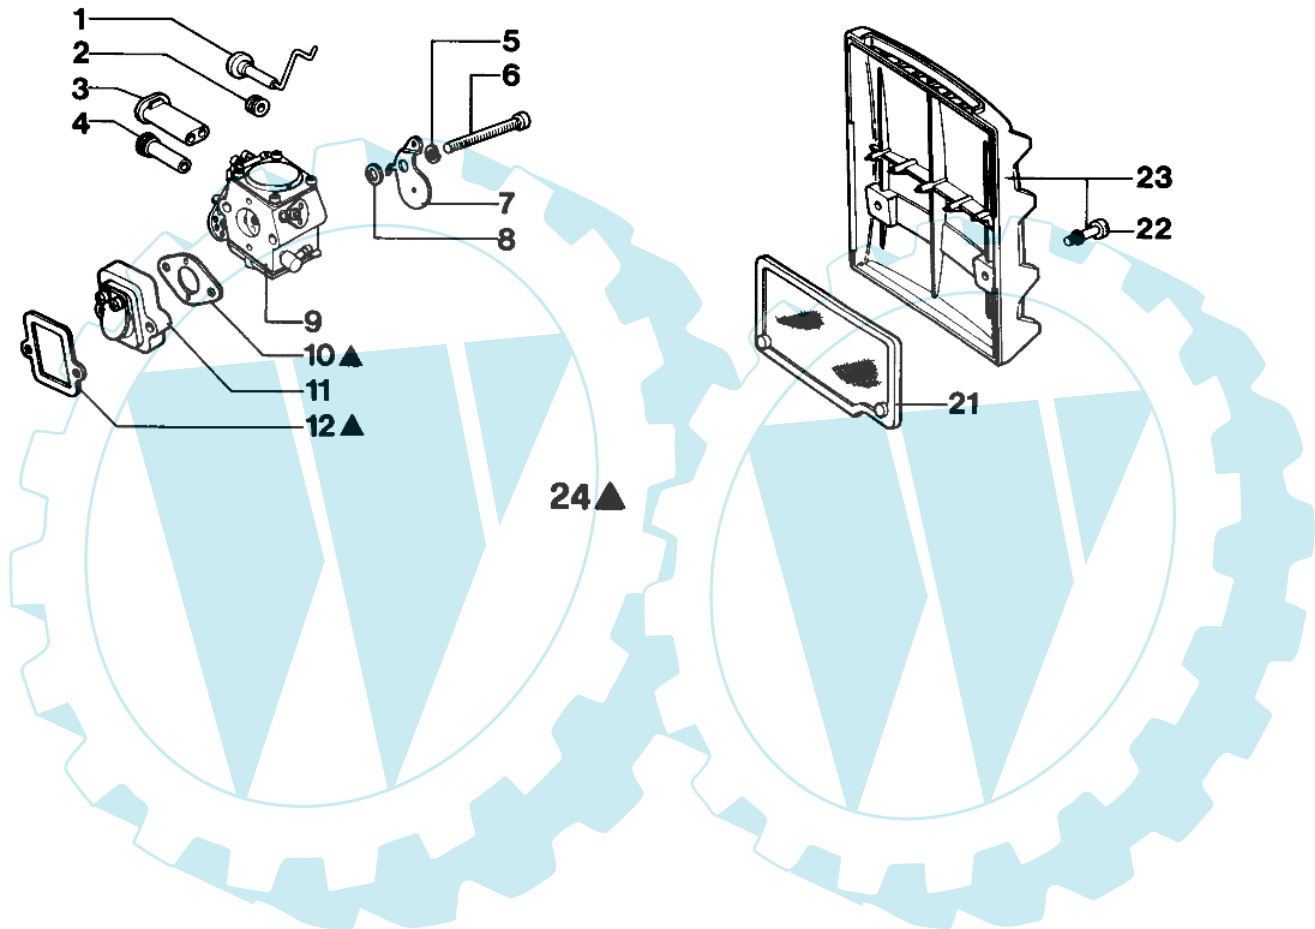

935 DX - Unterbau

Bild Nr.	Anz.	Teilenummer	Beschreibung	Technische Nachricht
1		093500421	Stopfen	
2		094500054	Dichtung	
3		004000731	Feder	
4		093000482	Dichtung	
5		093500496	Gehäuse rohr	
7		006000315	Scheibe	
8		003300509	Oelfilter	
9		093000090	Stift	
11		093000142	Schraube	
12		093000083	Stift	
13		093000143	Schraube	
14		093000391	Schwamm	
15		004000086A	Stiftschraube	
16		3026004	Ring	
17		093500274	Kettespannschraube	
18		093500392	Platte	
19		3960045	Schraube	
20		3049002	O-ring	
21		094500064	Feder	
22		093500463	Stossel	
23		093500460B	Oelpumpe	
24		093500495	Gehäuse rohr	
25		093500507	Kurbelgehäuse	
26		093500014	Buchse	
27		093500422	Stopfen	
28		094000078	Dichtung	
29		093500207	Rohr	
30		093000047	Buchse	
31		026400090	Rohr	
32		094500207	Benzinfilter	
33		093000049	Halter	
34		093000494	Dichtung	
35		093500208	Benzin tank	

935 DX - Luftfilter und vergaser

Bild Nr.	Anz.	Teilenummer	Beschreibung	Technische Nachricht
1		093000039	Starterhebel	
2		093000041	Führung	
3		093000042	Führung	
4		093000043	Führung	
5		3833073	Scheibe	
6		093000148	Schraube	
7		093000038	Ventil	
8		093000018	Scheibe	
9		093500417	Vergaser WT-302	
10		004000025	Dichtung	
11		093000403B	Ventil	
12		093000036	Dichtung	
21		093000492	Luft filter	
22		093000468A	Schraube	
23		093500419	Deckel	
24		093000232	Dichtungen set	

935 DX - Griff

Bild Nr.	Anz.	Teilenummer	Beschreibung	Technische Nachricht
2		093500506	Schalter	
3		093000139	Schraube	
4		005400599	Scheibe	
5		093000146	Schraube	
6		3960040R	Schraube	
11		3801037	Schraube	
12		093000149	Schraube	
13		3072015	Scheibe	
14		3033074	Scheibe	
15		093000054	Halter	
16		093000055	Rohr	
18		3914003	Mutter	
19		093000141	Schraube	
21		093000498	Verbindung	
22		2317021R	Schalter	
24		072700176	Schraube	
25		093500420	Kabel	
26		093500505	Gashebel	
27		093500500	Deckel	
28		093500026	Stange	
29		093500426	Handgriff	
30		093500509	Handgriff	
31		093500403	Deckel	