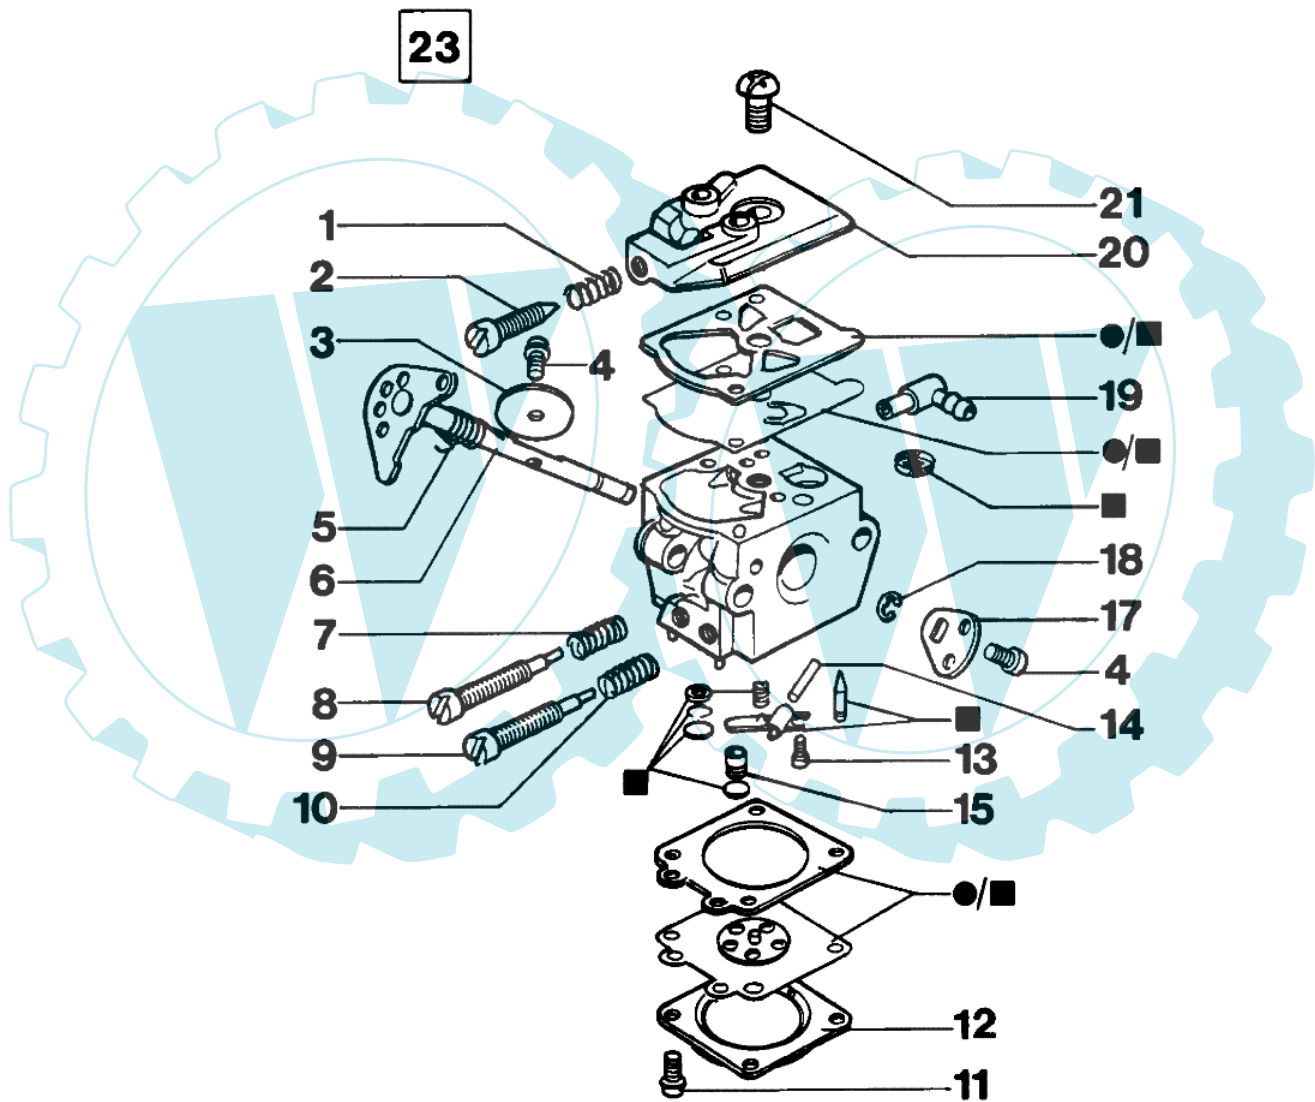

per } mod. 935 X
for } 935 DX

16 ■ KIT RIPARAZIONE
REPAIR KIT

22 ● KIT MEMBRANE & GUARNIZIONI
DIAPHRAGM & GASKET SET

Bild Nr.	Anz.	Teilenummer	Beschreibung	Technische Nachricht
1		093500114	Feder	
2		093500116	Schraube	
3		375100078	Klappe	
4		003300209	Schraube	
5		093500113	Feder	
6		093500471	Welle	
7		035000165	Feder	
8		093500269	Schraube L	
9		093500475	Schraube H	
10		093500115	Feder	
11		035000162	Schraube	
12		2318191	Deckel	
13		003300202	Schraube	
14		003300201	Bissel	
15		093500474	Duese	
16		094600209	Reparatur-satz	
17		093500111	Hebel	
18		095000164	Kranz	
19		003300036	Anschluss	
20		093500472	Deckel	
21		003300197	Schraube	
22		094600210	Vergaser satz	
23		093500417	Vergaser WT-302