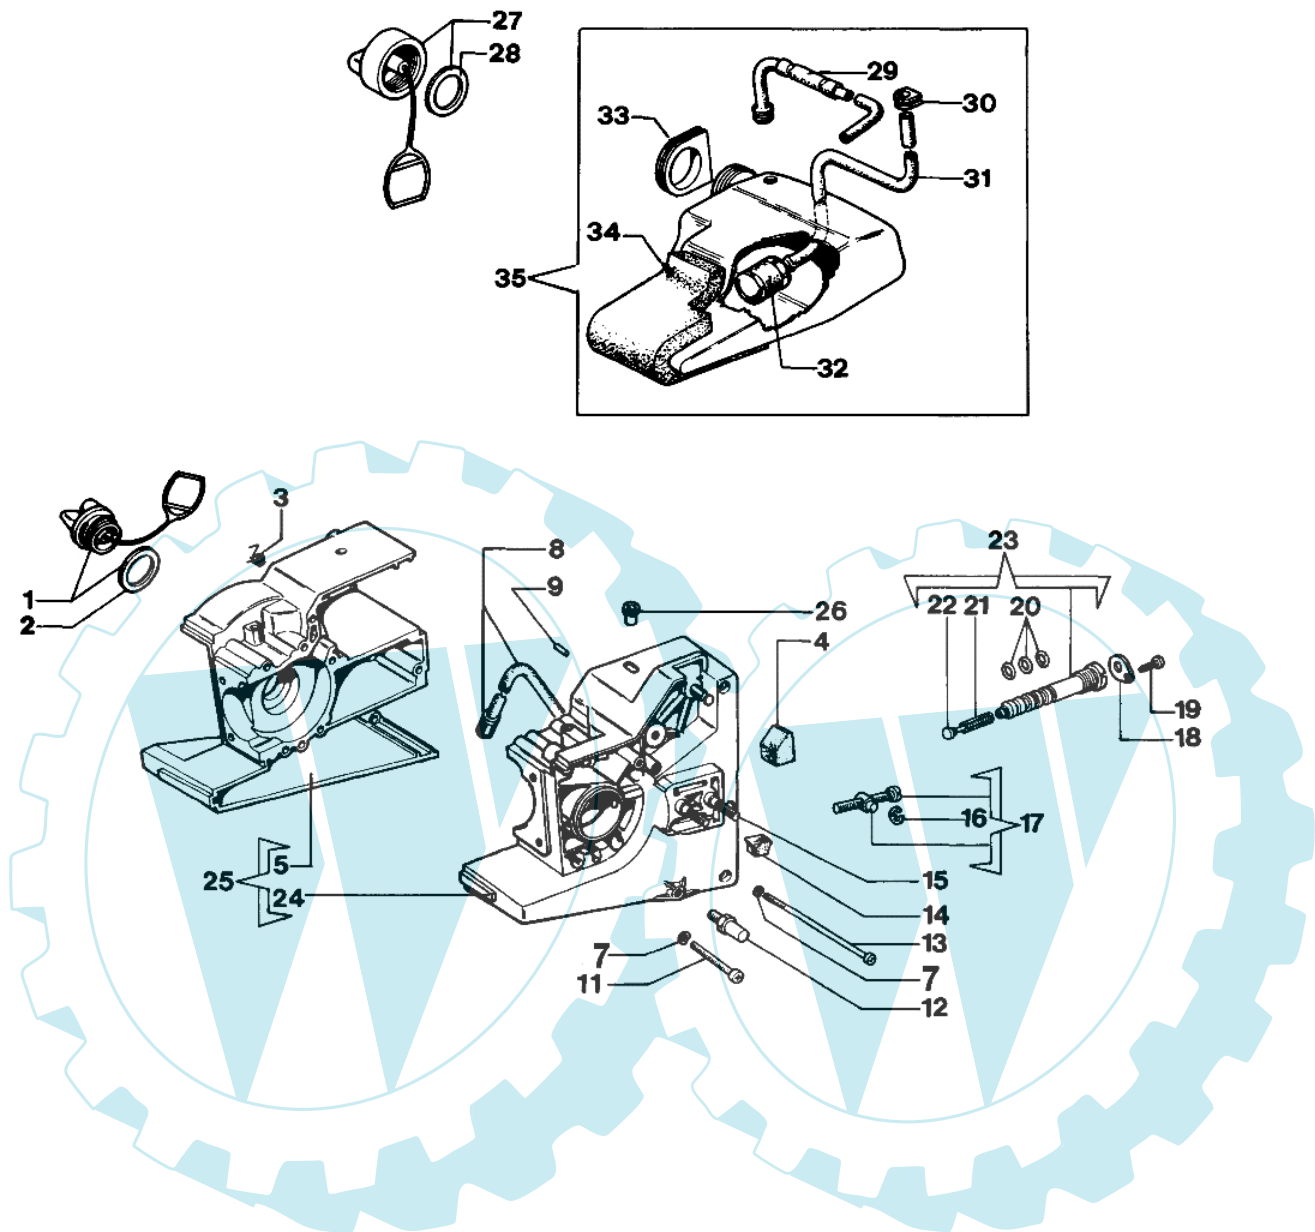

935 DX - Unterbau

Bild Nr.	Anz.	Teilenummer	Beschreibung	Technische Nachricht
1		093500421	Stopfen	
2		094500054	Dichtung	
3		004000731	Feder	
4		093000482	Dichtung	
5		093500496	Gehäuse rohr	
7		006000315	Scheibe	
8		003300509	Oelfilter	
9		093000090	Stift	
11		093000142	Schraube	
12		093000083	Stift	
13		093000143	Schraube	
14		093000391	Schwamm	
15		004000086A	Stiftschraube	
16		3026004	Ring	
17		093500274	Kettespannschraube	
18		093500392	Platte	
19		3960045	Schraube	
20		3049002	O-ring	
21		094500064	Feder	
22		093500463	Stossel	
23		093500460B	Oelpumpe	
24		093500495	Gehäuse rohr	
25		093500507	Kurbelgehäuse	
26		093500014	Buchse	
27		093500422	Stopfen	
28		094000078	Dichtung	
29		093500207	Rohr	
30		093000047	Buchse	
31		026400090	Rohr	
32		094500207	Benzinfilter	
33		093000049	Halter	
34		093000494	Dichtung	
35		093500208	Benzin tank	

935 DX - Luftfilter und vergaser

Bild Nr.	Anz.	Teilenummer	Beschreibung	Technische Nachricht
1		093000039	Starterhebel	
2		093000041	Führung	
3		093000042	Führung	
4		093000043	Führung	
5		3833073	Scheibe	
6		093000148	Schraube	
7		093000038	Ventil	
8		093000018	Scheibe	
9		093500417	Vergaser WT-302	
10		004000025	Dichtung	
11		093000403B	Ventil	
12		093000036	Dichtung	
21		093000492	Luft filter	
22		093000468A	Schraube	
23		093500419	Deckel	
24		093000232	Dichtungen set	

935 DX - Griff

Bild Nr.	Anz.	Teilenummer	Beschreibung	Technische Nachricht
2		093500506	Schalter	
3		093000139	Schraube	
4		005400599	Scheibe	
5		093000146	Schraube	
6		3960040R	Schraube	
11		3801037	Schraube	
12		093000149	Schraube	
13		3072015	Scheibe	
14		3033074	Scheibe	
15		093000054	Halter	
16		093000055	Rohr	
18		3914003	Mutter	
19		093000141	Schraube	
21		093000498	Verbindung	
22		2317021R	Schalter	
24		072700176	Schraube	
25		093500420	Kabel	
26		093500505	Gashebel	
27		093500500	Deckel	
28		093500026	Stange	
29		093500426	Handgriff	
30		093500509	Handgriff	
31		093500403	Deckel	