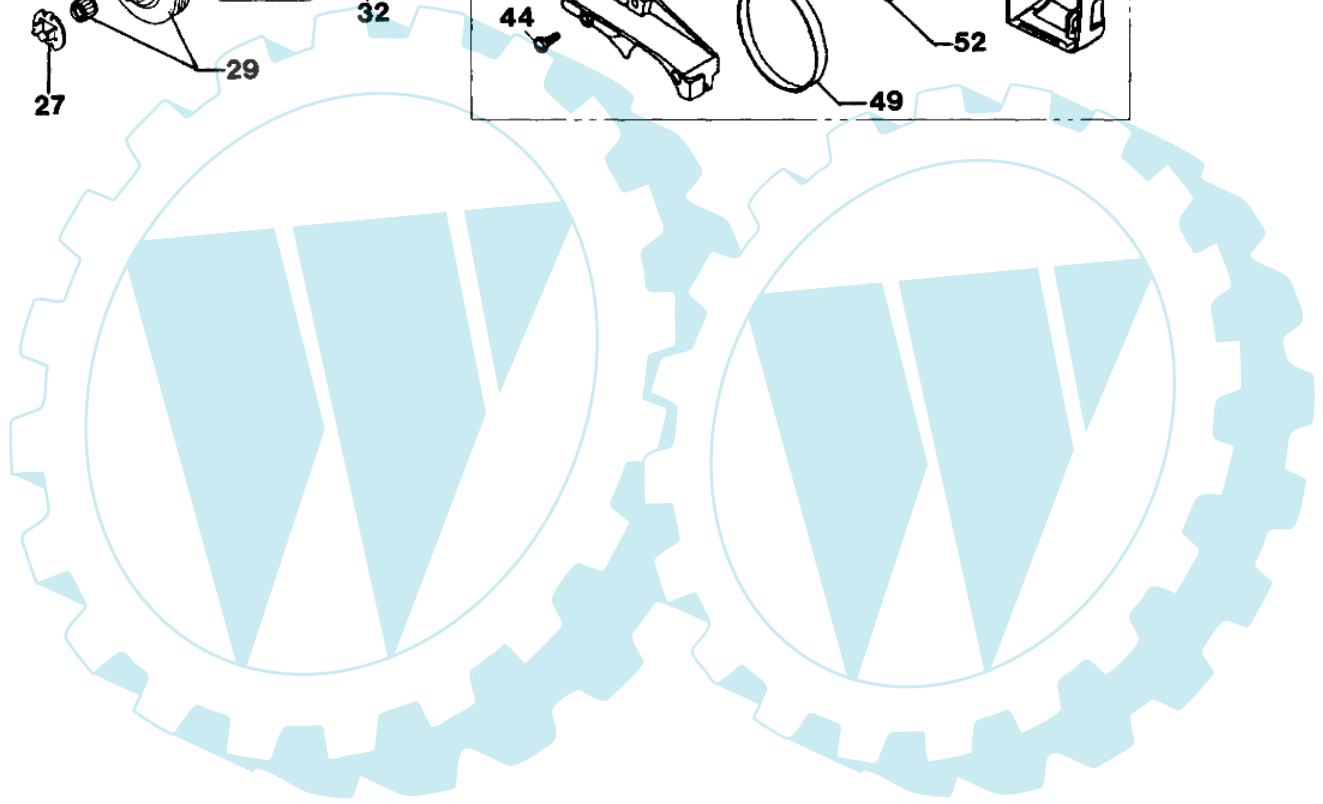

931 - Starter kpl.

Bild Nr.	Anz.	Teilenummer	Beschreibung	Technische Nachricht
3		093500397	Starter griff	
4		4098073R	Starterseil	
7		004000132R	Feder	
8		094000033A	Seilrolle	
13		004000436R	Stift	
14		004000140	Sperrklinke	
18		005000361	Scheibe	
22		50030112	Feder	
26		50030155R	Kabel	
27		50030151R	Schalter	
28		50030143	Schwungrad	
29		50030156R	Kabel	
30		3833080	Scheibe	
31		004000142	Mutter	
32		50030087R	Schraube	
33		50030161	Flansch	
34		094600041R	Schraube	
35		094500034R	Scheibe	
36		50030148R	Kerzenstecker	
37		50030149R	Feder	
38		50030147R	Zündkerze	
39		50030158R	Gehäuse	
40		50030145R	Distanzstück	
41		50030064R	Schraube	
42		50030157R	Gehäuse	
43		50030146R	Schraube	
44		50030142R	Zündspule	
45		50030160R	Buchse	
46		50030150R	Mantel	

931 - Kupplung

Bild Nr.	Anz.	Teilenummer	Beschreibung	Technische Nachricht
27		50030138R	Mitnehmer	
28		50030089	Lager	
29		50032009	Ritzel	
30		50030092	Scheibe	
31		50030093	Feder	
32		50030090	Kupplung	
33		50030095R	Kettenradschutz	
34		50030099	Schultz	
35		50030100	Feder	
36		3914003	Mutter	
37		3916005	Scheibe	
38		50030105R	Distanzstück	
39		50030101R	Schraube	
40		50030110	Feder	
41		50030106R	Buchse	
42		50030107R	Hebel	
43		50030122	Deckel	
44		50030087R	Schraube	
45		50030116R	Stift	
46		50030118R	Hebel	
47		50030111	Feder	
48		50030117	Stift	
49		50030119R	Bremsband	
50		50030113R	Hebel	
51		094500155	Mutter	
52		50030121	Feder	

931 - Luftfilter und vergaser

Bild Nr.	Anz.	Teilenummer	Beschreibung	Technische Nachricht
10		004000025	Dichtung	
13		50030023	Dichtung	
14		50030056	Dichtung	
15		50030177R	Buchse	
16		50030176R	Starterhebel	
17		2318610R	Vergaser WT-477A	
18		50030167R	Starterhebel	
19		50030166R	Distanzstück	
20		50030022R	Ventil	
25		50030168R	Schraube	
26		50030181R	Knopf	
27		50030184R	Ring	
28		50030179R	Deckel	
29		50030185R	Luft filter	
30		50030188R	Luft filter	
31		50032008	Dichtungen set	