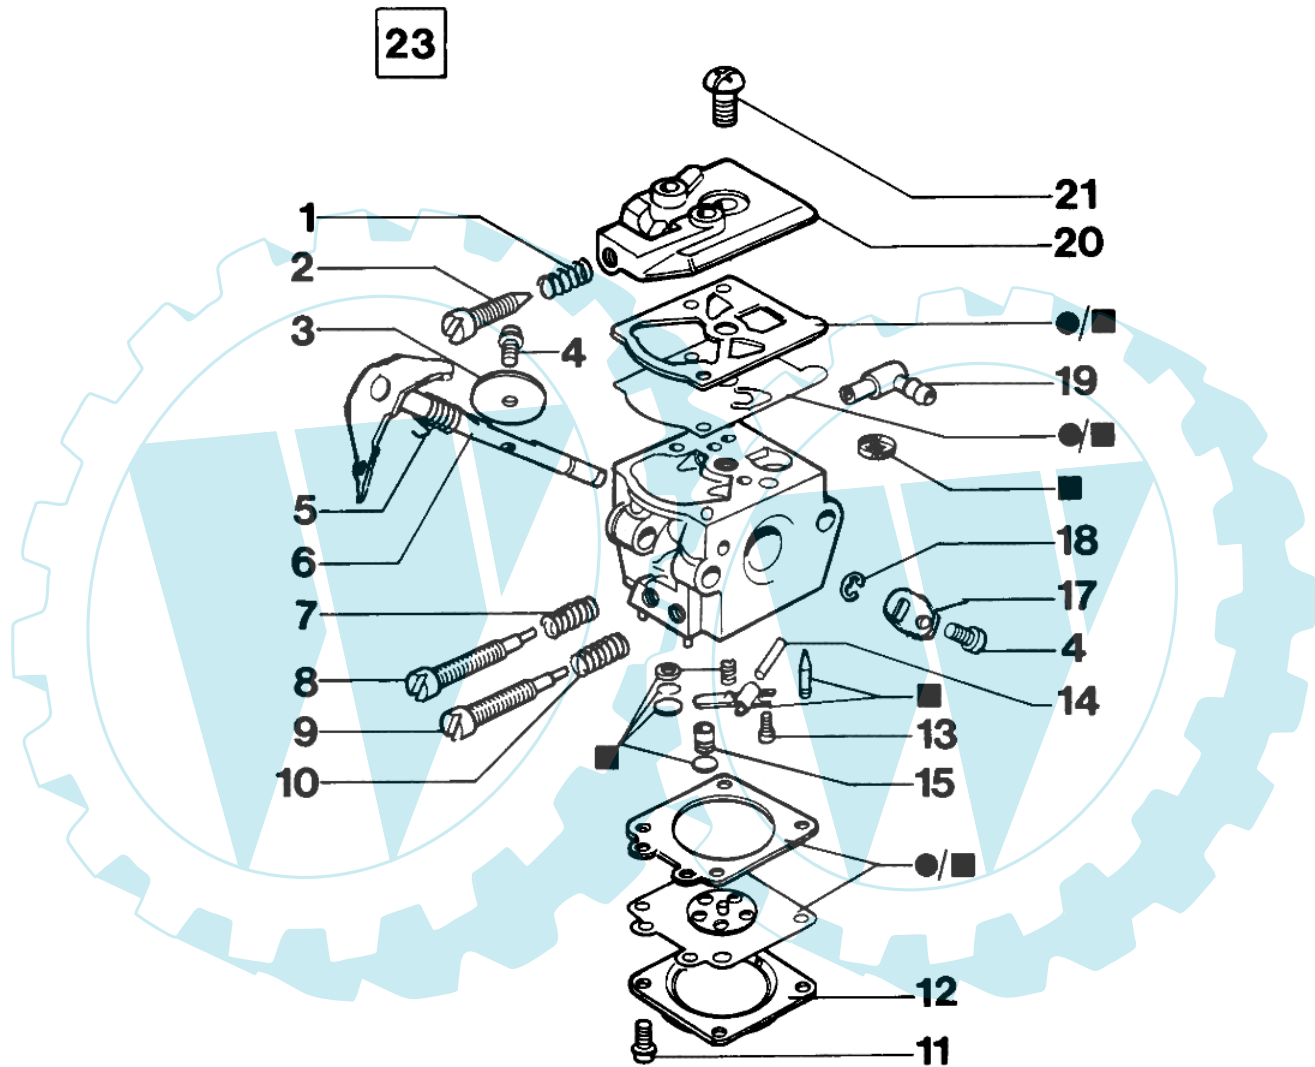

931 - Vergaser

per }
for } mod. 931

16 ■ KIT RIPARAZIONE
REPAIR KIT

22 ● KIT MEMBRANE & GUARNIZIONI
DIAPHRAGM & GASKET SET

Bild Nr.	Anz.	Teilenummer	Beschreibung	Technische Nachricht
1		2318616	Feder	
2		2318617	Schraube	
3		375100078	Klappe	
4		003300209	Schraube	
5		2318615	Feder	
6		2318611	Welle	
7		035000165	Feder	
8		2318618	Schraube L	
9		2318619	Schraube H	
10		093500115	Feder	
11		035000162	Schraube	
12		2318191	Deckel	
13		003300202	Schraube	
14		003300201	Bissel	
15		2318613	Duese	
16		094600209	Reparatur-satz	
17		2318614	Hebel	
18		095000164	Kranz	
19		003300036	Anschluss	
20		2318612	Deckel	
21		003300197	Schraube	
22		094600210	Vergaser satz	
23		2318610R	Vergaser WT-477A