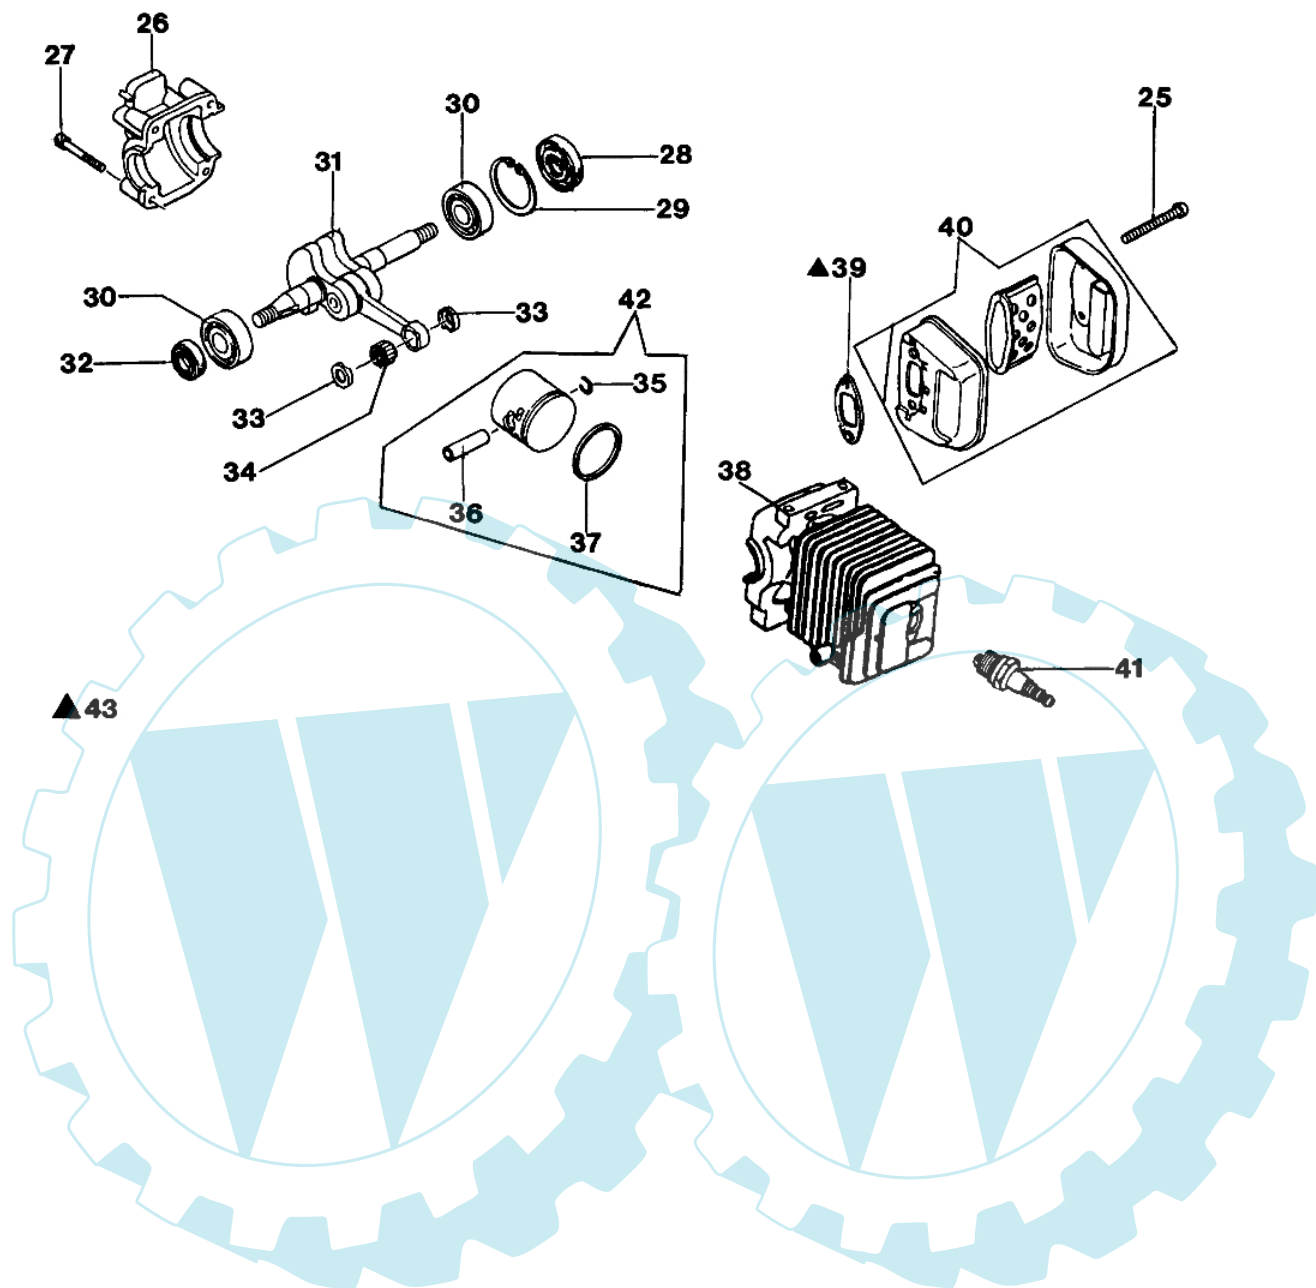

931 - Motor

Bild Nr.	Anz.	Teilenummer	Beschreibung	Technische Nachricht
25		50030021R	Schraube	
26		50030003R	Motorgehäuse	
27		50030004R	Schraube	
28		50030013R	Kobelnring	
29		50030014R	Ring	
30		50030012R	Lager	
31		50030011R	Kurbelwelle	
32		50030015R	Kobelnring	
33		50030010R	Scheibe	
34		50030009R	Lager	
35		50030008R	Ring	
36		50030007R	Kolben ring	
37		50030006R	Kolbenring	
38		50030002R	Zylinder	
39		50030020	Dichtung	
40		50030016R	Auspuff	
41		50030147R	Zündkerze	
42		50032010	Kolben kpl. Ø37	
43		50032008	Dichtungen set