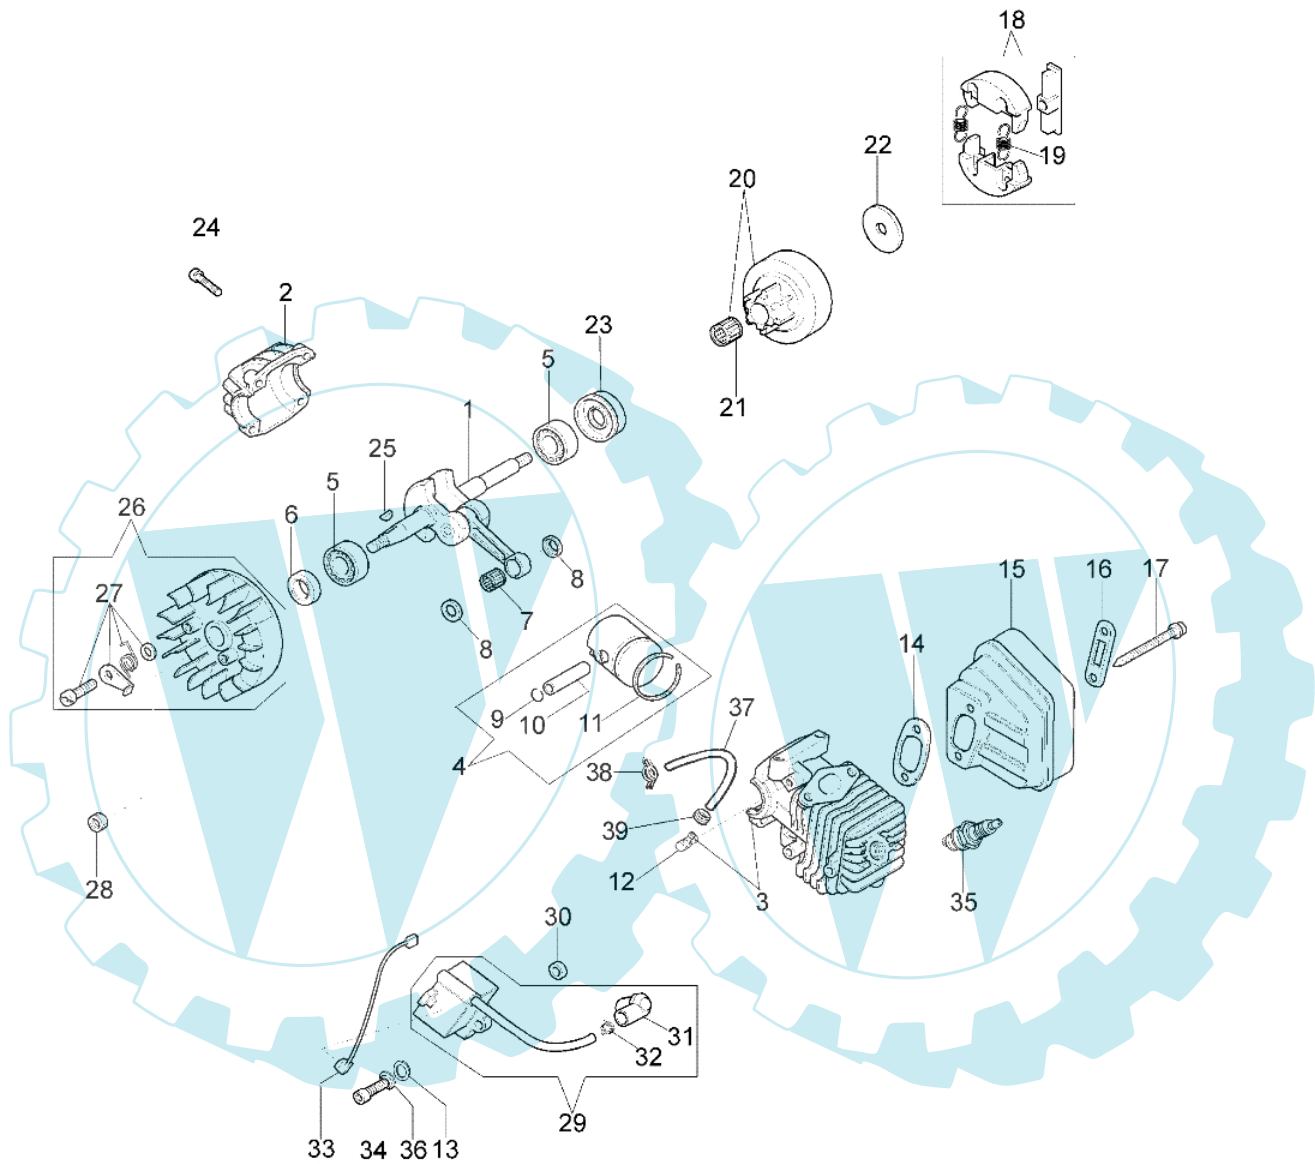

925 - Motor

Bild Nr.	Anz.	Teilenummer	Beschreibung	Technische Nachricht
1	1	50160100	Kurbelwelle	
2	1	50160107	Motorgehäuse	
3	1	50160105A	Zylinder	
4	1	50162014	Kolben komplet Ø34	
5	1	50160108	Lager	
6	1	50160102	Kobelring	
7	1	61070076	Lager	
8	2	50160140	Scheibe	
9	2	61070067	Ring	
10	1	61070066	Kolben ring	
11	1	50160143R	Kolbenring	
12	1	50160082	Anschluss	
13	2	3916004	Scheibe	
14	1	50160122	Dichtung	
15	1	50160124	Auspuff	
16	1	50160123	Blech	
17	1	50160146	Schraube	
18	1	50160116	Kupplung	
19	2	50160119	Feder	
20	1	50162015	Kettenrad 3/8	
20	1	50162016	Kettenrad 1/4	
21	1	50160120	Lager	
22	1	50160141	Scheibe	
23	1	50160103	Kobelring	
24	4	50160145	Schraube	
25	1	61070070	Keil	
26	1	50160072	Schwungrad	
27	1	50162019	Sperrklinke	
28	1	004000142	Mutter	
29	1	50160067R	Zündspule	
30	2	50160094	Distanzstück	
31	1	094600097A	Zündkerzenstecker	
32	1	094600169	Zuendkerze	
33	1	50160092	Kabel	
34	2	094000227	Schraube	
35	1	3055101	Kundkerze	
36	2	006000315	Scheibe	
37	1	50160065	Rohr	
38	1	4098377	Schelle	
39	1	006000311	Schelle	

925 - Starter kpl.

Bild Nr.	Anz.	Teilenummer	Beschreibung	Technische Nachricht
1	1	50160031	Handgriff	
2	1	50070123R	Starterseil	
4	6	50030269R	Schraube	
5	1	094000038	Buchse	
6	1	50160035	Feder	
7	1	50170153R	Seilrolle	BT4-123-02/07
8	1	50160180	Feder	BT4-123-02/07
9	1	50170155R	Buchse	BT4-123-02/07
10	1	50160024	Schraube	
11	1	50160017A	Flansch	BT4-130-04/08
12	1	50160019BR	Starter komplet	BT4-123-02/07
13	1	50160181	Leichtstartsystem	BT4-123-02/07