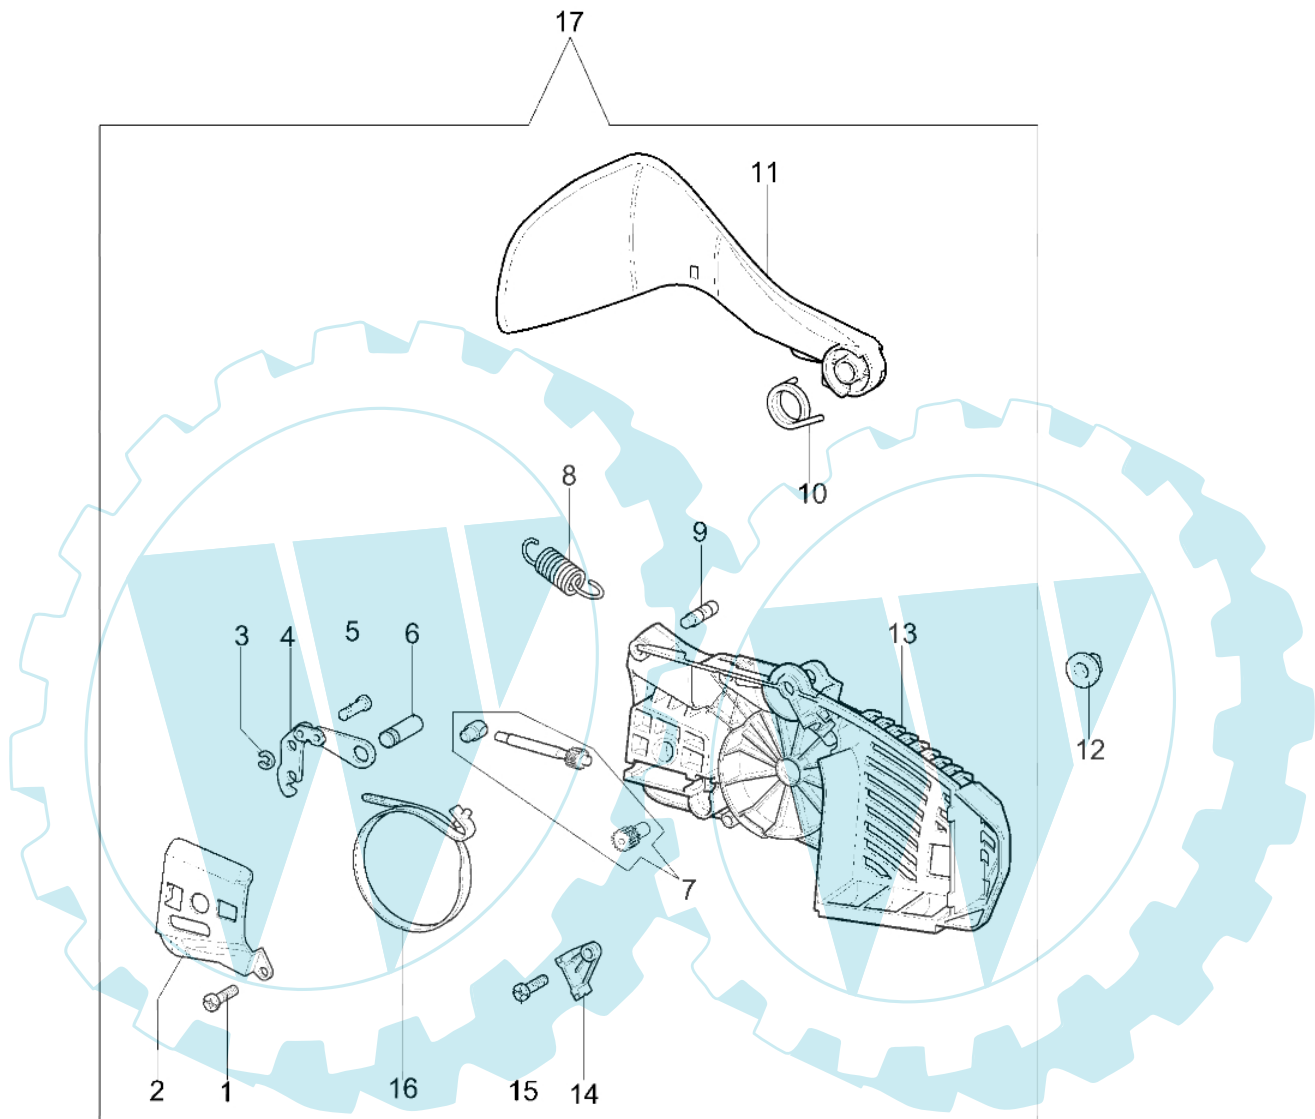

925 - Kettenraddeckel

18

Kit etichette
Labels set
Kit etiquette
Kit etiquetas
Etikettenkit

Bild Nr.	Anz.	Teilenummer	Beschreibung	Technische Nachricht
1	1	50030272	Schraube	
2	1	50160058	Blech	
3	1	3026003	Ring	
4	1	097000146	Hebel	
5	1	097000106	Stift	
6	1	50050066	Stift	
7	1	50162017A	Spannschraubekit	
8	1	50160039	Feder	
9	1	50050064	Stift	
10	1	50010088A	Feder	
11	1	50160010	Schultz	
12	1	50010148R	Mutter	
13	1	50160033AR	Kettenradschutz	BT4-130-04/08
14	1	50160032	Sicherung	
15	1	50030269R	Schraube	
16	1	50160009	Bremsband	
17	1	50160034A	Kettenradschutz	
18	1	50162012	Etichettenkit