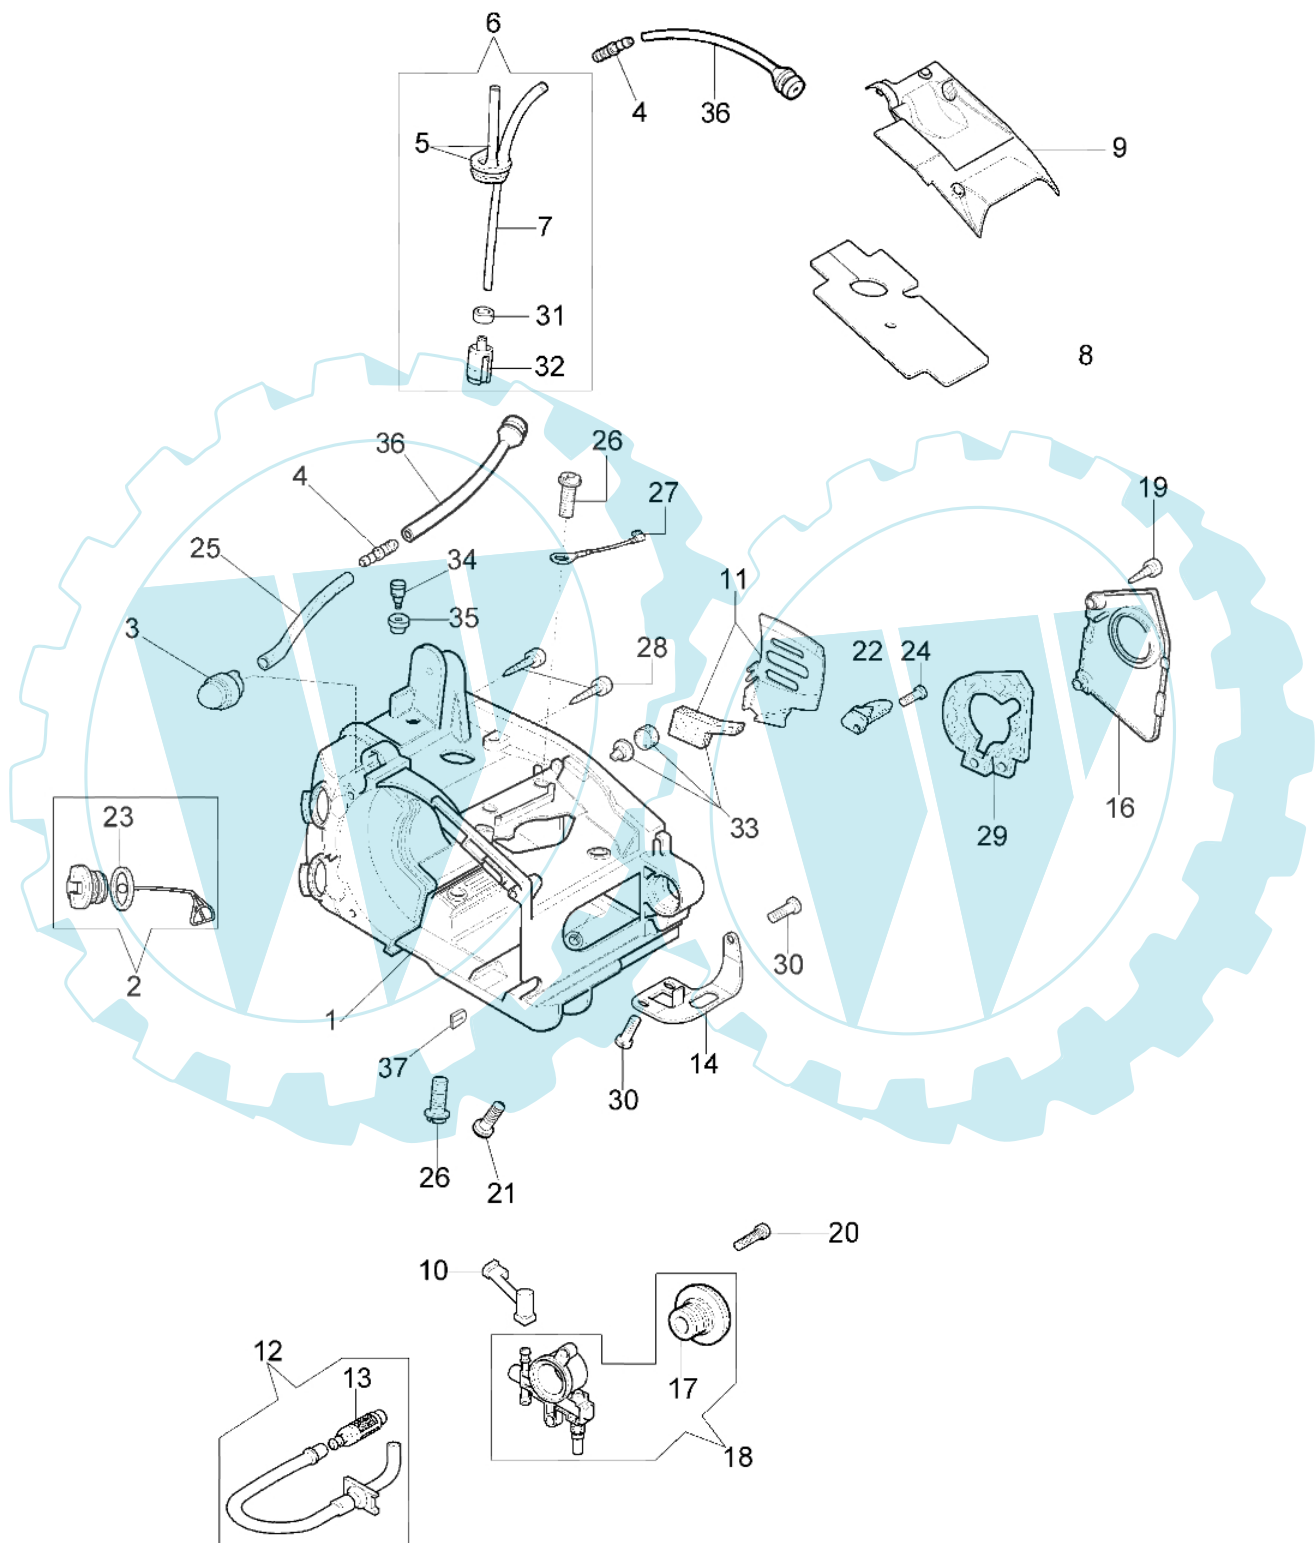

925 - Starter kpl.

Bild Nr.	Anz.	Teilenummer	Beschreibung	Technische Nachricht
1	1	50160031	Handgriff	
2	1	50070123R	Starterseil	
4	6	50030269R	Schraube	
5	1	094000038	Buchse	
6	1	50160035	Feder	
7	1	50170153R	Seilrolle	BT4-123-02/07
8	1	50160180	Feder	BT4-123-02/07
9	1	50170155R	Buchse	BT4-123-02/07
10	1	50160024	Schraube	
11	1	50160017A	Flansch	BT4-130-04/08
12	1	50160019BR	Starter komplet	BT4-123-02/07
13	1	50160181	Leichtstartsystem	BT4-123-02/07

925 - Motorgehäuse

Bild Nr.	Anz.	Teilenummer	Beschreibung	Technische Nachricht
1	1	50160005AR	Kurbelgehäuse	
2	2	50030304R	Stopfen	
3	2	50060012	Kraftstoffpumpe	
4	2	50160173	Anschluss	
5	1	50160113	Anschluss	
6	1	50160165	Anschluss	
7	1	50160112	Rohr	
8	1	50160060R	Dichtung	
9	1	50160043	Deckel	
10	1	50160133	Rohr	
11	1	50160171	Blech	
12	1	50160130	Oelfilter	
13	1	50160135	Oelfilter	
14	1	50160090A	Verbindung	
16	1	50160007	Deckel	
17	1	50160139	Schraube	
18	1	50160137	Oelpumpe	
19	2	50160150	Schraube	
20	2	50160149	Schraube	
21	1	50160168	Schraube	
22	1	50160045	Schultz	
23	2	50030268	Dichtung	
24	1	50030270	Schraube	
25	1	50160064	Rohr	
26	4	50030374R	Schraube	
27	1	50160164	Kabel	
28	2	50160148	Schraube	
29	1	50160152	Dichtung	
30	2	50030269R	Schraube	
31	1	50160081	Kragen	
32	1	50160111	Benzinfilter	
33	1	50160172	Ventilkit	
34	1	61070011A	Ventiltank	
35	1	50160093	Buchse	
36	2	50160066B	Rohr	
37	1	005000347A	Buchse	