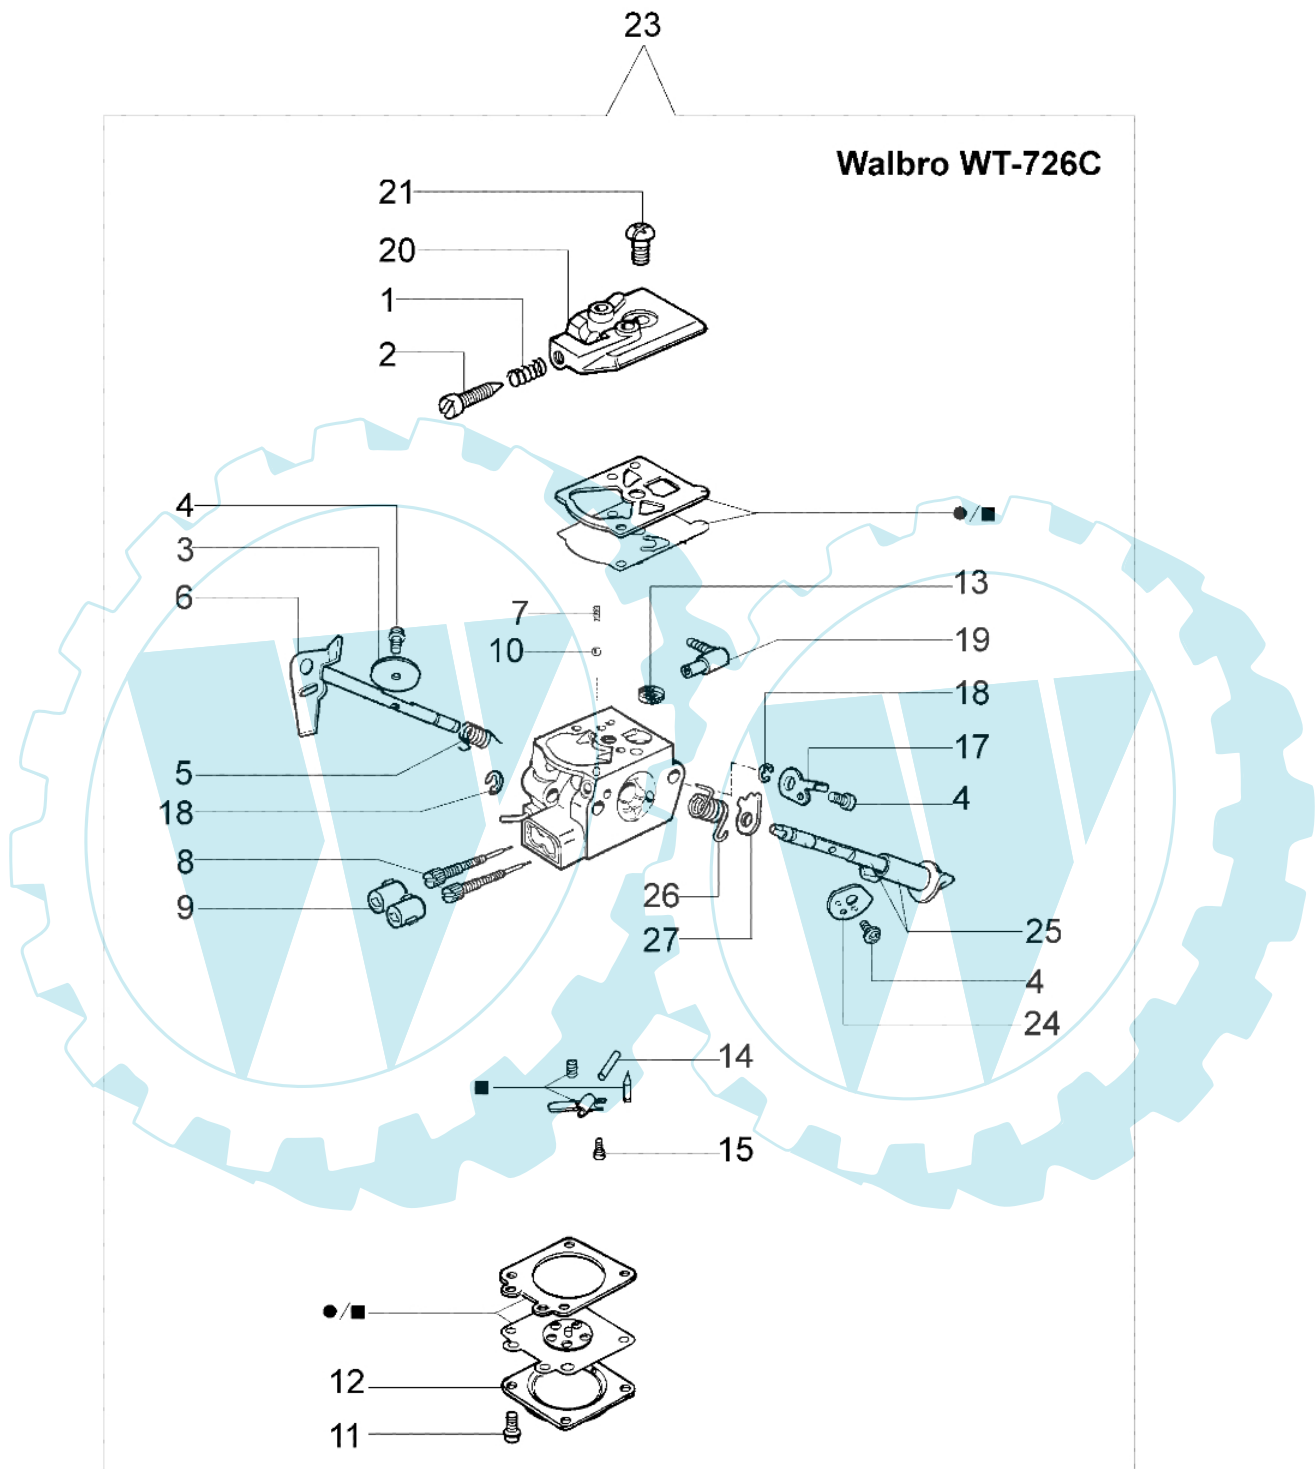

925 - Starter kpl.

Bild Nr.	Anz.	Teilenummer	Beschreibung	Technische Nachricht
1	1	50160031	Handgriff	
2	1	50070123R	Starterseil	
4	6	50030269R	Schraube	
5	1	094000038	Buchse	
6	1	50160035	Feder	
7	1	50170153R	Seilrolle	BT4-123-02/07
8	1	50160180	Feder	BT4-123-02/07
9	1	50170155R	Buchse	BT4-123-02/07
10	1	50160024	Schraube	
11	1	50160017A	Flansch	BT4-130-04/08
12	1	50160019BR	Starter komplet	BT4-123-02/07
13	1	50160181	Leichtstartsystem	BT4-123-02/07

925 - Griff und luftfilter

Bild Nr.	Anz.	Teilenummer	Beschreibung	Technische Nachricht
1	1	50160046	Stossdaempfer	
2	1	50160055	Band	
3	3	50160044R	Deckel	
4	3	50160056	Schraube	
5	3	50160040R	Stossdaempfer	
6	1	50160028	Handgriff	
7	1	50162008	Handgriff	
8	1	50160053A	Kollektor	
9	1	50160011	Gashebel	
10	1	50160038	Feder	
11	1	50160012	Hebel	
12	1	50160041A	Gas hebel	
13	1	2317021R	Schalter	
14	1	2318895BR	Vergaser WT-726C	
15	1	50160030A	Halter	
16	1	50160051	Blech	
17	1	50160026	Deckel	
18	1	50160029R	Luft filter	
19	1	50162018	Filterdeckel	
20	1	50110007R	Knopf	
21	3	50030269R	Schraube	
22	1	2317013	Schultz	
23	2	3912005	Mutter	
24	2	50160174R	Schraube	
25	1	50010061R	Stossdaempfer	
26	1	50160082	Anschluss	
27	1	50160047	Luft filter	
28	2	50160066B	Rohr	
29	1	4098377	Schelle	
30	1	50160065	Rohr	
31	1	50160178A	Kollektor kit	
32	1	3960070	Schraube	
33	1	50030270	Schraube	

925 - Kettenraddeckel

18

Kit etichette
Labels set
Kit etiquette
Kit etiquetas
Etikettenkit

Bild Nr.	Anz.	Teilenummer	Beschreibung	Technische Nachricht
1	1	50030272	Schraube	
2	1	50160058	Blech	
3	1	3026003	Ring	
4	1	097000146	Hebel	
5	1	097000106	Stift	
6	1	50050066	Stift	
7	1	50162017A	Spannschraubekit	
8	1	50160039	Feder	
9	1	50050064	Stift	
10	1	50010088A	Feder	
11	1	50160010	Schultz	
12	1	50010148R	Mutter	
13	1	50160033AR	Kettenradschutz	BT4-130-04/08
14	1	50160032	Sicherung	
15	1	50030269R	Schraube	
16	1	50160009	Bremsband	
17	1	50160034A	Kettenradschutz	
18	1	50162012	Etichettenkit	