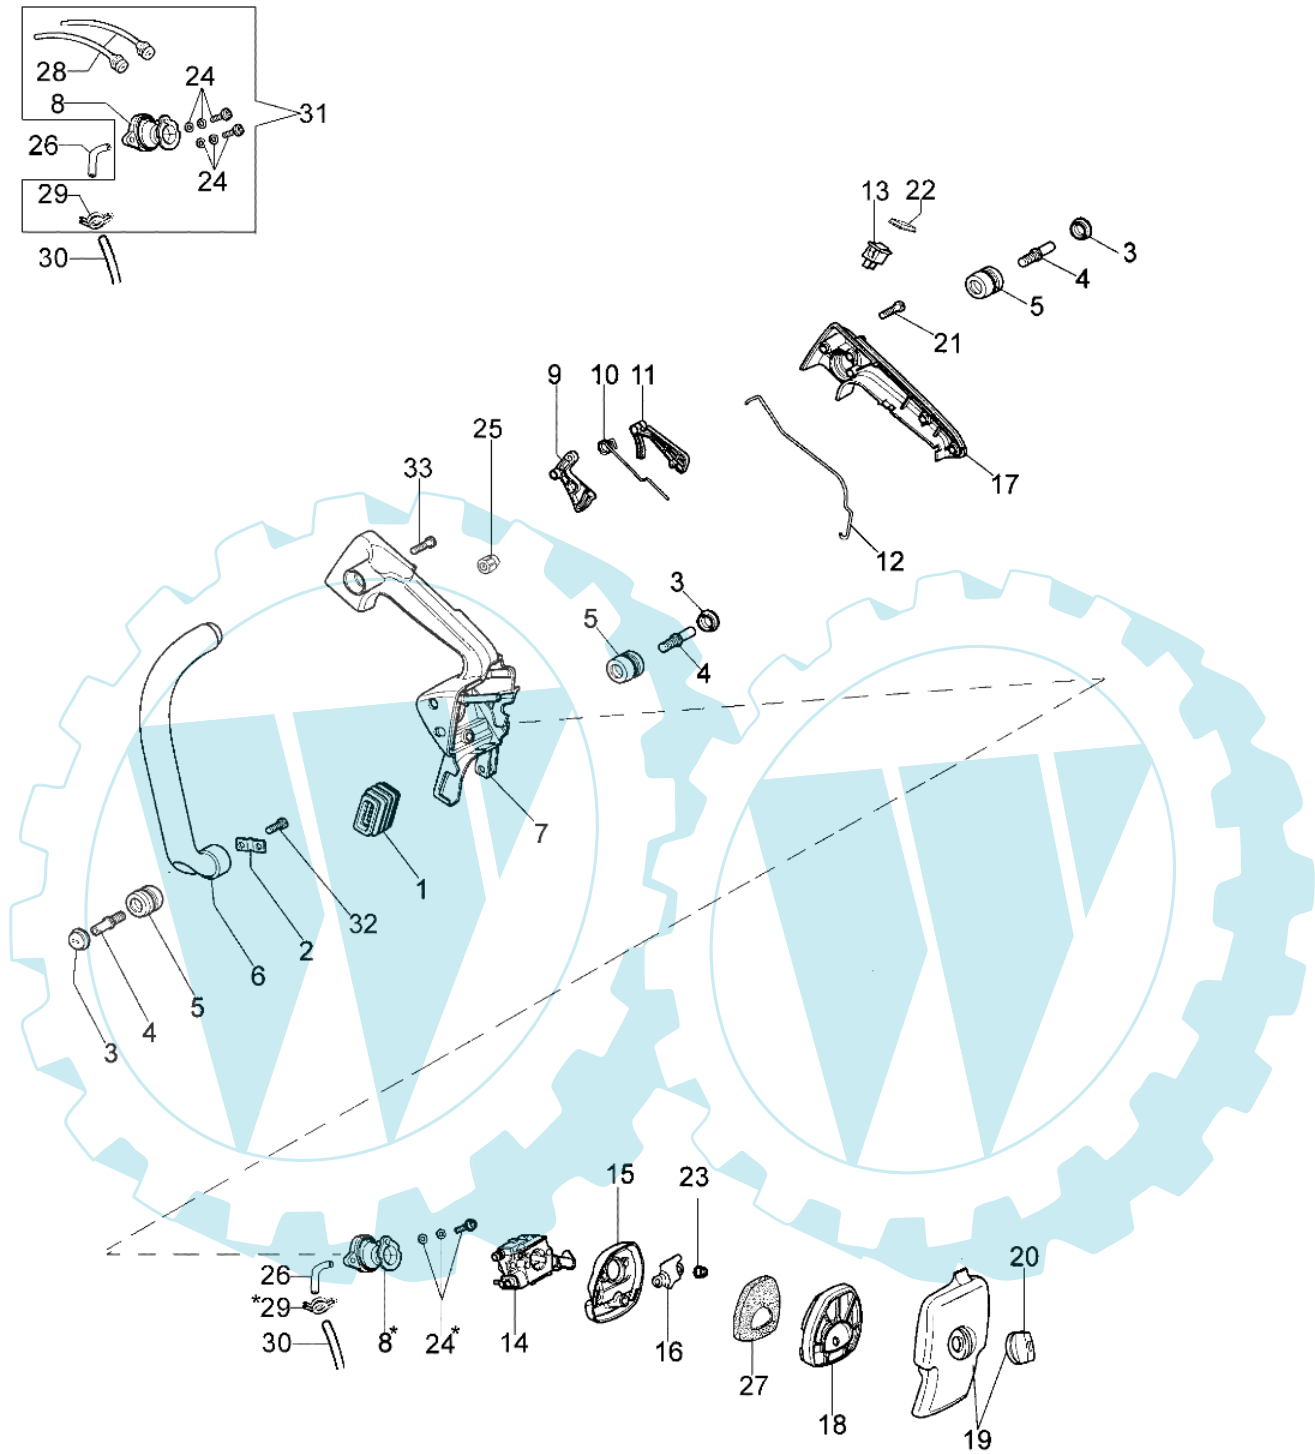

925 - Starter kpl.

Bild Nr.	Anz.	Teilenummer	Beschreibung	Technische Nachricht
1	1	50160031	Handgriff	
2	1	50070123R	Starterseil	
4	6	50030269R	Schraube	
5	1	094000038	Buchse	
6	1	50160035	Feder	
7	1	50170153R	Seilrolle	BT4-123-02/07
8	1	50160180	Feder	BT4-123-02/07
9	1	50170155R	Buchse	BT4-123-02/07
10	1	50160024	Schraube	
11	1	50160017A	Flansch	BT4-130-04/08
12	1	50160019BR	Starter komplet	BT4-123-02/07
13	1	50160181	Leichtstartsystem	BT4-123-02/07

925 - Griff und luftfilter

Bild Nr.	Anz.	Teilenummer	Beschreibung	Technische Nachricht
1	1	50160046	Stossdaempfer	
2	1	50160055	Band	
3	3	50160044R	Deckel	
4	3	50160056	Schraube	
5	3	50160040R	Stossdaempfer	
6	1	50160028	Handgriff	
7	1	50162008	Handgriff	
8	1	50160053A	Kollektor	
9	1	50160011	Gashebel	
10	1	50160038	Feder	
11	1	50160012	Hebel	
12	1	50160041A	Gas hebel	
13	1	2317021R	Schalter	
14	1	2318895BR	Vergaser WT-726C	
15	1	50160030A	Halter	
16	1	50160051	Blech	
17	1	50160026	Deckel	
18	1	50160029R	Luft filter	
19	1	50162018	Filterdeckel	
20	1	50110007R	Knopf	
21	3	50030269R	Schraube	
22	1	2317013	Schultz	
23	2	3912005	Mutter	
24	2	50160174R	Schraube	
25	1	50010061R	Stossdaempfer	
26	1	50160082	Anschluss	
27	1	50160047	Luft filter	
28	2	50160066B	Rohr	
29	1	4098377	Schelle	
30	1	50160065	Rohr	
31	1	50160178A	Kollektor kit	
32	1	3960070	Schraube	
33	1	50030270	Schraube	