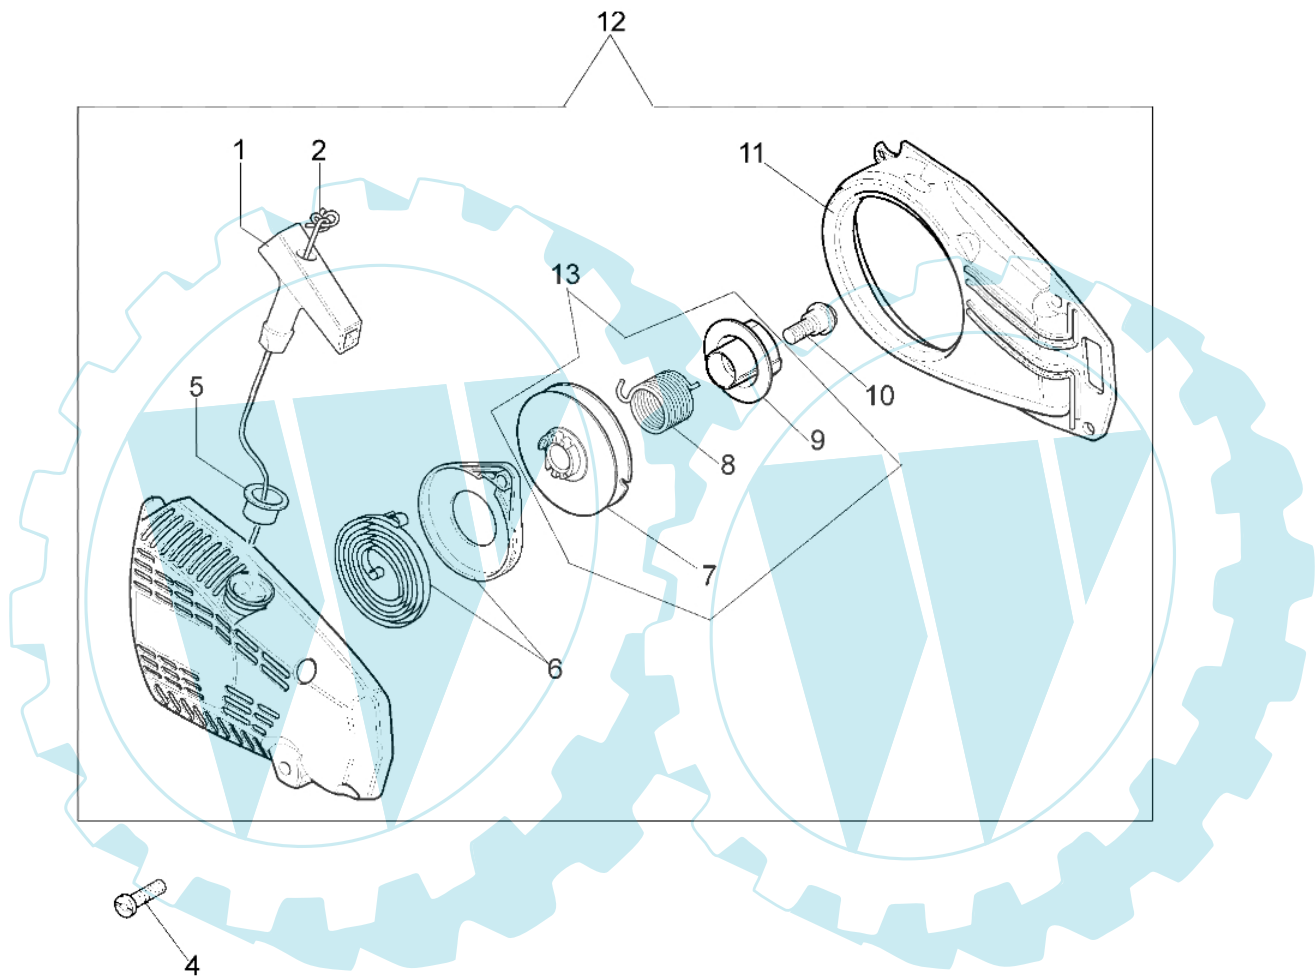

925 - Starter kpl.

Bild Nr.	Anz.	Teilenummer	Beschreibung	Technische Nachricht
1	1	50160031	Handgriff	
2	1	50070123R	Starterseil	
4	6	50030269R	Schraube	
5	1	094000038	Buchse	
6	1	50160035	Feder	
7	1	50170153R	Seilrolle	BT4-123-02/07
8	1	50160180	Feder	BT4-123-02/07
9	1	50170155R	Buchse	BT4-123-02/07
10	1	50160024	Schraube	
11	1	50160017A	Flansch	BT4-130-04/08
12	1	50160019BR	Starter komplet	BT4-123-02/07
13	1	50160181	Leichtstartsystem	BT4-123-02/07

925 - Motorgehäuse

Bild Nr.	Anz.	Teilenummer	Beschreibung	Technische Nachricht
1	1	50160005AR	Kurbelgehäuse	
2	2	50030304R	Stopfen	
3	2	50060012	Kraftstoffpumpe	
4	2	50160173	Anschluss	
5	1	50160113	Anschluss	
6	1	50160165	Anschluss	
7	1	50160112	Rohr	
8	1	50160060R	Dichtung	
9	1	50160043	Deckel	
10	1	50160133	Rohr	
11	1	50160171	Blech	
12	1	50160130	Oelfilter	
13	1	50160135	Oelfilter	
14	1	50160090A	Verbindung	
16	1	50160007	Deckel	
17	1	50160139	Schraube	
18	1	50160137	Oelpumpe	
19	2	50160150	Schraube	
20	2	50160149	Schraube	
21	1	50160168	Schraube	
22	1	50160045	Schultz	
23	2	50030268	Dichtung	
24	1	50030270	Schraube	
25	1	50160064	Rohr	
26	4	50030374R	Schraube	
27	1	50160164	Kabel	
28	2	50160148	Schraube	
29	1	50160152	Dichtung	
30	2	50030269R	Schraube	
31	1	50160081	Kragen	
32	1	50160111	Benzinfilter	
33	1	50160172	Ventilkit	
34	1	61070011A	Ventiltank	
35	1	50160093	Buchse	
36	2	50160066B	Rohr	
37	1	005000347A	Buchse	