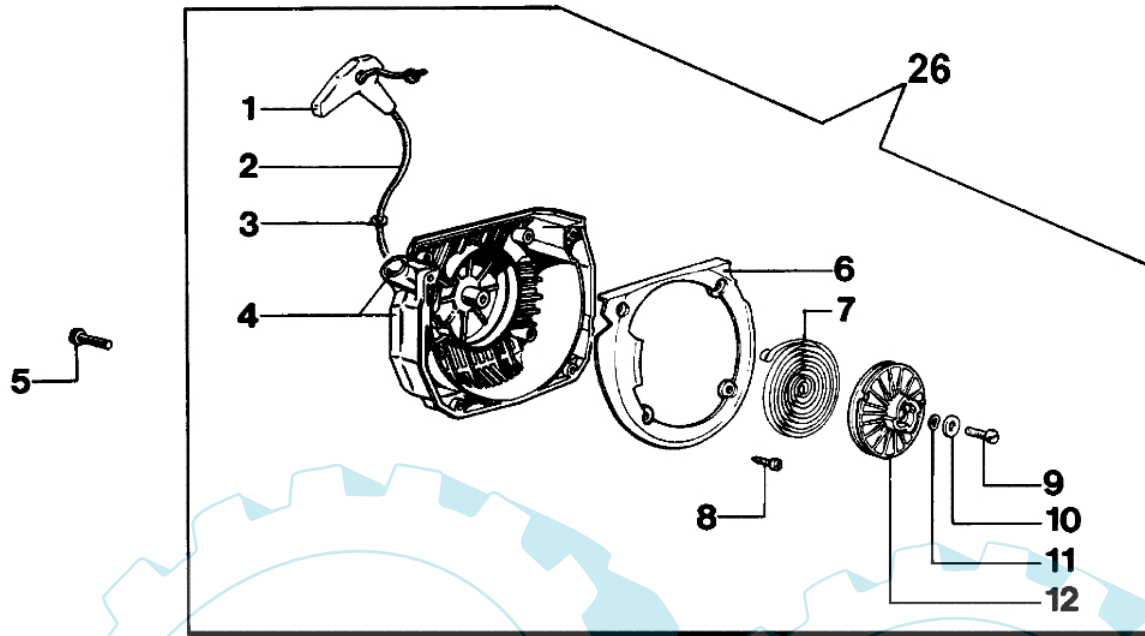

264F DELUXE - Anlassergruppe

28

20

Bild Nr.	Anz.	Teilenummer	Beschreibung	Technische Nachricht
1		005000122	Starter griff	
2		035500008	Starterseil	
3		006000829	Scheibe	
4		035000103	Gehäuse	
5		099900296R	Schraube	
6		005000342	Flansch	
7		004000132R	Feder	
8		005400785	Schraube	
9		3908003	Schraube	
10		035000055	Scheibe	
11		006000315	Scheibe	
12		004900022	Scheibe	
13		3801035	Schraube	
14		3833073	Scheibe	
15		094500049	Kerzenstecker	
16		006100188	Feder	
17		005401117	Kabel	
18		005400071	Distanzstück	
19		035000032	Zündspule	
20		004900052	Schwungrad	
21		004000436R	Stift	
22		004000140	Sperrklinke	
23		004900048	Feder	
24		006000142	Mutter	
25		005000343	Scheibe	
26		026600008	Startergehäuse	
28		50050135	Etichettenkit	

264F DELUXE - Unterbau

▲ 45

Bild Nr.	Anz.	Teilenummer	Beschreibung	Technische Nachricht
1		3049019	O-ring	
2		006101033	Stopfen	
3		094500054	Dichtung	
4		094500570	Stopfen	
5		006000054	Stift	
6		005000053	Starterhebel	
7		3026004	Ring	
8		026400181	Gabel	
9		018100165	Pleuel	
10		005101003	Flansch	
11		035500229	Schraube	
12		094500497	Schalter	
13		2317005A	Mutter	
14		3933100R	Mutter	
15		005200954	Halter	
16		024000049	Schraube	
17		035000081	Ventil kpl.	
18		026400134	Benzin tank	
19		035000047	Rohr	
20		094500207	Benzinfilter	
21		035500101	Kurbelgehäuse	
22		005000047	Dichtung	
23		035500100	Gehäuse rohr	
24		006000102	Splint	
25		004900091	Kettenspannschraube	
26		005000086	Stiftschraube	
27		005400436	Stift	
28		004900088	Gehäuse rohr	
29		006000080	Rohr	
30		006000081	Dichtung	
31		035000179	Oelfilter	
32		006000084	Deckel	
33		006000085	Schraube	
34		3072014	Scheibe	
35		006000117	O-ring	
36		006000118	O-ring	
37		3049002	O-ring	
38		006000107	Feder	
39		006000106	Platte	
40		006000105	Stossel	
41		006000104	Oelpumpe	
42		005000119	Zwinge	
43		005000087	Platte	
44		005000088	Platte	
45		005000330	Dichtungen set	