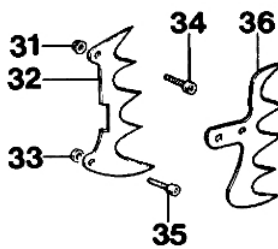

264F DELUXE - Kupplungsaggregat

Bild Nr.	Anz.	Teilenummer	Beschreibung	Technische Nachricht
1		006000352	Scheibe	
2		004900137B	Feder	
3		004900068	Kupplung	
4		004400165	Lager	
5		004900159	Kettenrad	
6		005000329	Scheibe	
7		005000355	Mutter	
8		005000165	Lager	
9		005400560	Stift	
10		026400108	Scheibe	
11		005400566	Schraube	
12		006000141	Ring	
13		005400555	Bremsband	
14		005400552	Feder	
15		005400549	Hebel	
16		005400597	Hebel	
17		005400553	Feder	
18		005400157	Platte	
19		005400564	Schultz	
20		005401082	Schraube	
21		005400550	Hebel	
22		006000300	Buchse	
23		005000364	Stift	
24		035500001	Kettenradschutz	
25		005400598	Platte	
26		094500155	Mutter	
27		026400001	Schultz	
28		005400599	Scheibe	
29		005400600	Platte	
30		005400601	Schraube	
31		3933100R	Mutter	
32		005400093	Anschlag	
33		3914003	Mutter	
34		006000369	Schraube	
35		006000624	Schraube	
36		005400544	Anschlag	
39		005000918	Kettenrad	