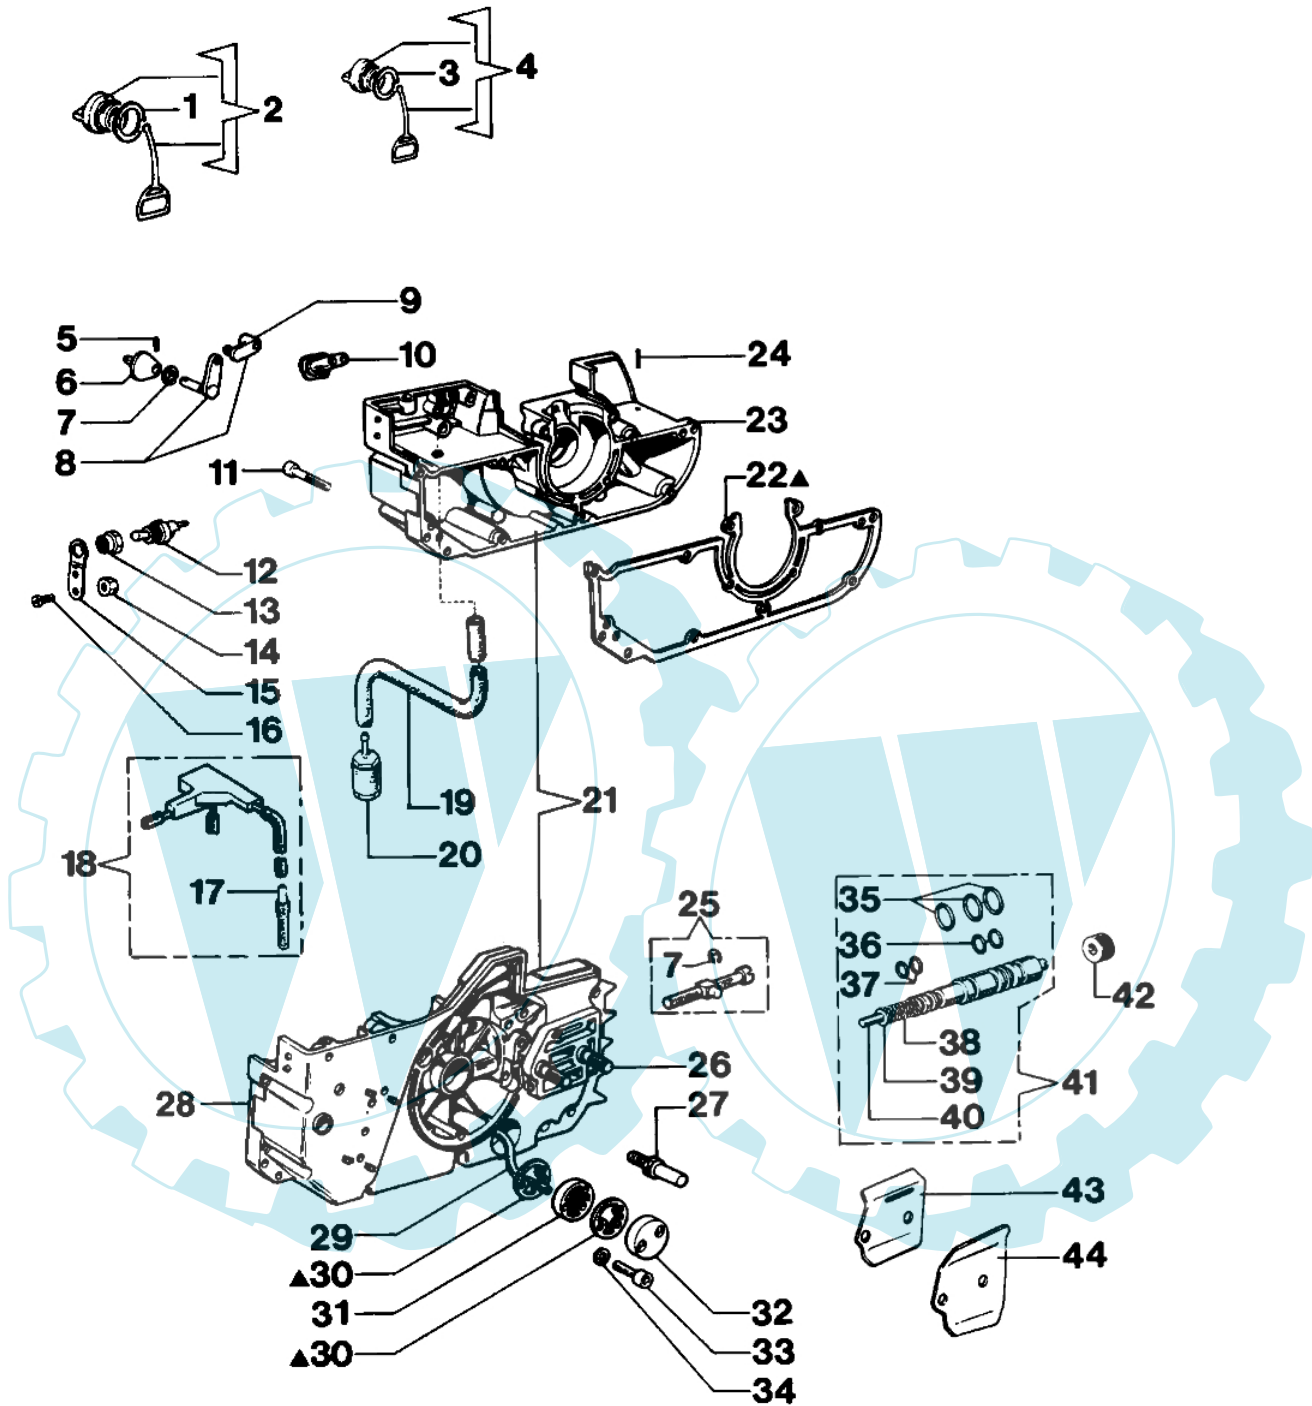

264F DELUXE - Anlassergruppe

28

20

Bild Nr.	Anz.	Teilenummer	Beschreibung	Technische Nachricht
1		005000122	Starter griff	
2		035500008	Starterseil	
3		006000829	Scheibe	
4		035000103	Gehäuse	
5		099900296R	Schraube	
6		005000342	Flansch	
7		004000132R	Feder	
8		005400785	Schraube	
9		3908003	Schraube	
10		035000055	Scheibe	
11		006000315	Scheibe	
12		004900022	Scheibe	
13		3801035	Schraube	
14		3833073	Scheibe	
15		094500049	Kerzenstecker	
16		006100188	Feder	
17		005401117	Kabel	
18		005400071	Distanzstück	
19		035000032	Zündspule	
20		004900052	Schwungrad	
21		004000436R	Stift	
22		004000140	Sperrklinke	
23		004900048	Feder	
24		006000142	Mutter	
25		005000343	Scheibe	
26		026600008	Startergehäuse	
28		50050135	Etichettenkit	

264F DELUXE - Unterbau

▲ 45

Bild Nr.	Anz.	Teilenummer	Beschreibung	Technische Nachricht
1		3049019	O-ring	
2		006101033	Stopfen	
3		094500054	Dichtung	
4		094500570	Stopfen	
5		006000054	Stift	
6		005000053	Starterhebel	
7		3026004	Ring	
8		026400181	Gabel	
9		018100165	Pleuel	
10		005101003	Flansch	
11		035500229	Schraube	
12		094500497	Schalter	
13		2317005A	Mutter	
14		3933100R	Mutter	
15		005200954	Halter	
16		024000049	Schraube	
17		035000081	Ventil kpl.	
18		026400134	Benzin tank	
19		035000047	Rohr	
20		094500207	Benzinfilter	
21		035500101	Kurbelgehäuse	
22		005000047	Dichtung	
23		035500100	Gehäuse rohr	
24		006000102	Splint	
25		004900091	Kettenspannschraube	
26		005000086	Stiftschraube	
27		005400436	Stift	
28		004900088	Gehäuse rohr	
29		006000080	Rohr	
30		006000081	Dichtung	
31		035000179	Oelfilter	
32		006000084	Deckel	
33		006000085	Schraube	
34		3072014	Scheibe	
35		006000117	O-ring	
36		006000118	O-ring	
37		3049002	O-ring	
38		006000107	Feder	
39		006000106	Platte	
40		006000105	Stossel	
41		006000104	Oelpumpe	
42		005000119	Zwinge	
43		005000087	Platte	
44		005000088	Platte	
45		005000330	Dichtungen set	