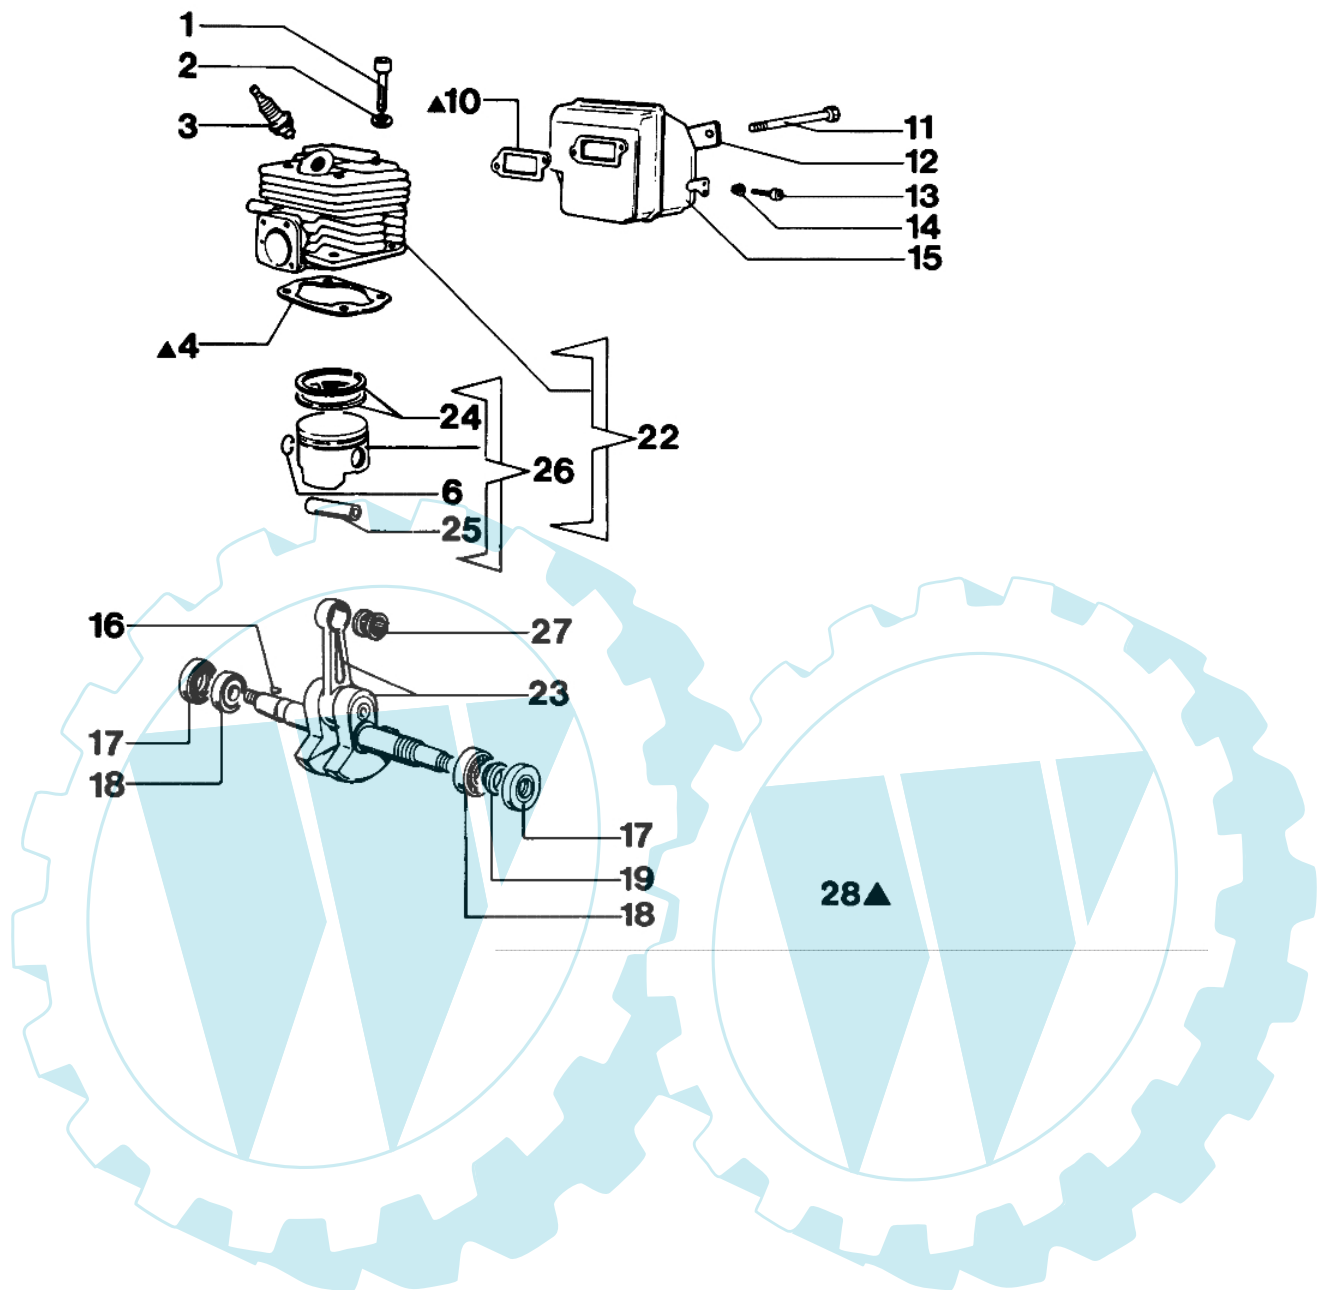

264F DELUXE - Motor

Bild Nr.	Anz.	Teilenummer	Beschreibung	Technische Nachricht
1		005000058	Schraube	
2		3833076	Scheibe	
3		005000019	Zündkerze	
4		005000002	Dichtung	
6		007201198	Ring	
10		006000331	Dichtung	
11		005400303	Schraube	
12		006000312	Blech	
13		006000624	Schraube	
14		3933100R	Mutter	
15		005400006	Auspuff	
16		3028014	Keil	
17		3050015AR	Kobelring	
18		3034014	Lager	
19		006000018	Exzenter	
22		026400052	Zylinder	
23		026600001	Kurbelwelle	
24		006100015	Kolbenring Ø47	
25		006000012	Kolben ring	
26		026400056	Kolben komplet Ø47	
27		026400017	Lager	
28		005000330	Dichtungen set