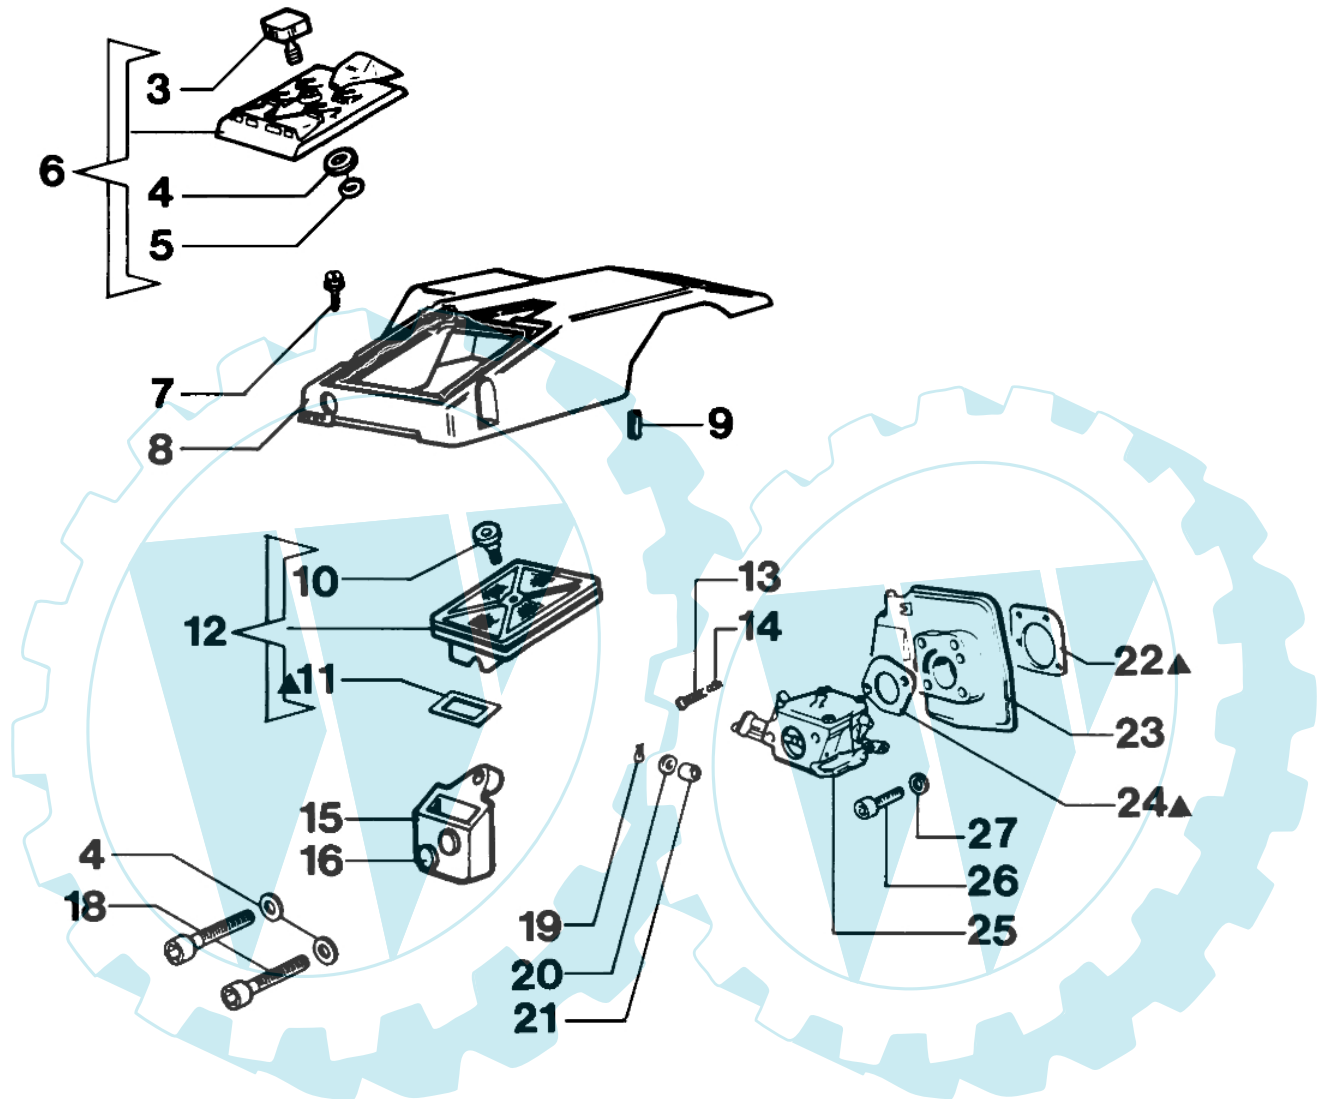

264F DELUXE - Luftfilter und vergaser

Bild Nr.	Anz.	Teilenummer	Beschreibung	Technische Nachricht
3		035500199	Knopf	
4		3833073	Scheibe	
5		3049005	O-ring	
6		005200968	Deckel	
7		099900296R	Schraube	
8		035500053	Kupplungschutz	
9		094500183	Rohr	
10		005400953	Knopf	
11		035000131	Dichtung	
12		035000188	Luft filter	
13		006000056	Schraube	
14		005000057	Feder	
15		015000001	Halter	
16		006100302	Stopfen	
17		005000330	Dichtungen set	
18		006100303	Schraube	
19		004000059	Splint	
20		3916003	Scheibe	
21		006000258	Buchse	
22		005000020	Dichtung	
23		026400073	Flansch	
24		006000025	Dichtung	
25		004900188	Vergaser C2-L1A	
26		006000024	Schraube	
27		006000315	Scheibe	

264F DELUXE - Kupplungsaggregat

Bild Nr.	Anz.	Teilenummer	Beschreibung	Technische Nachricht
1		006000352	Scheibe	
2		004900137B	Feder	
3		004900068	Kupplung	
4		004400165	Lager	
5		004900159	Kettenrad	
6		005000329	Scheibe	
7		005000355	Mutter	
8		005000165	Lager	
9		005400560	Stift	
10		026400108	Scheibe	
11		005400566	Schraube	
12		006000141	Ring	
13		005400555	Bremsband	
14		005400552	Feder	
15		005400549	Hebel	
16		005400597	Hebel	
17		005400553	Feder	
18		005400157	Platte	
19		005400564	Schultz	
20		005401082	Schraube	
21		005400550	Hebel	
22		006000300	Buchse	
23		005000364	Stift	
24		035500001	Kettenradschutz	
25		005400598	Platte	
26		094500155	Mutter	
27		026400001	Schultz	
28		005400599	Scheibe	
29		005400600	Platte	
30		005400601	Schraube	
31		3933100R	Mutter	
32		005400093	Anschlag	
33		3914003	Mutter	
34		006000369	Schraube	
35		006000624	Schraube	
36		005400544	Anschlag	
39		005000918	Kettenrad	