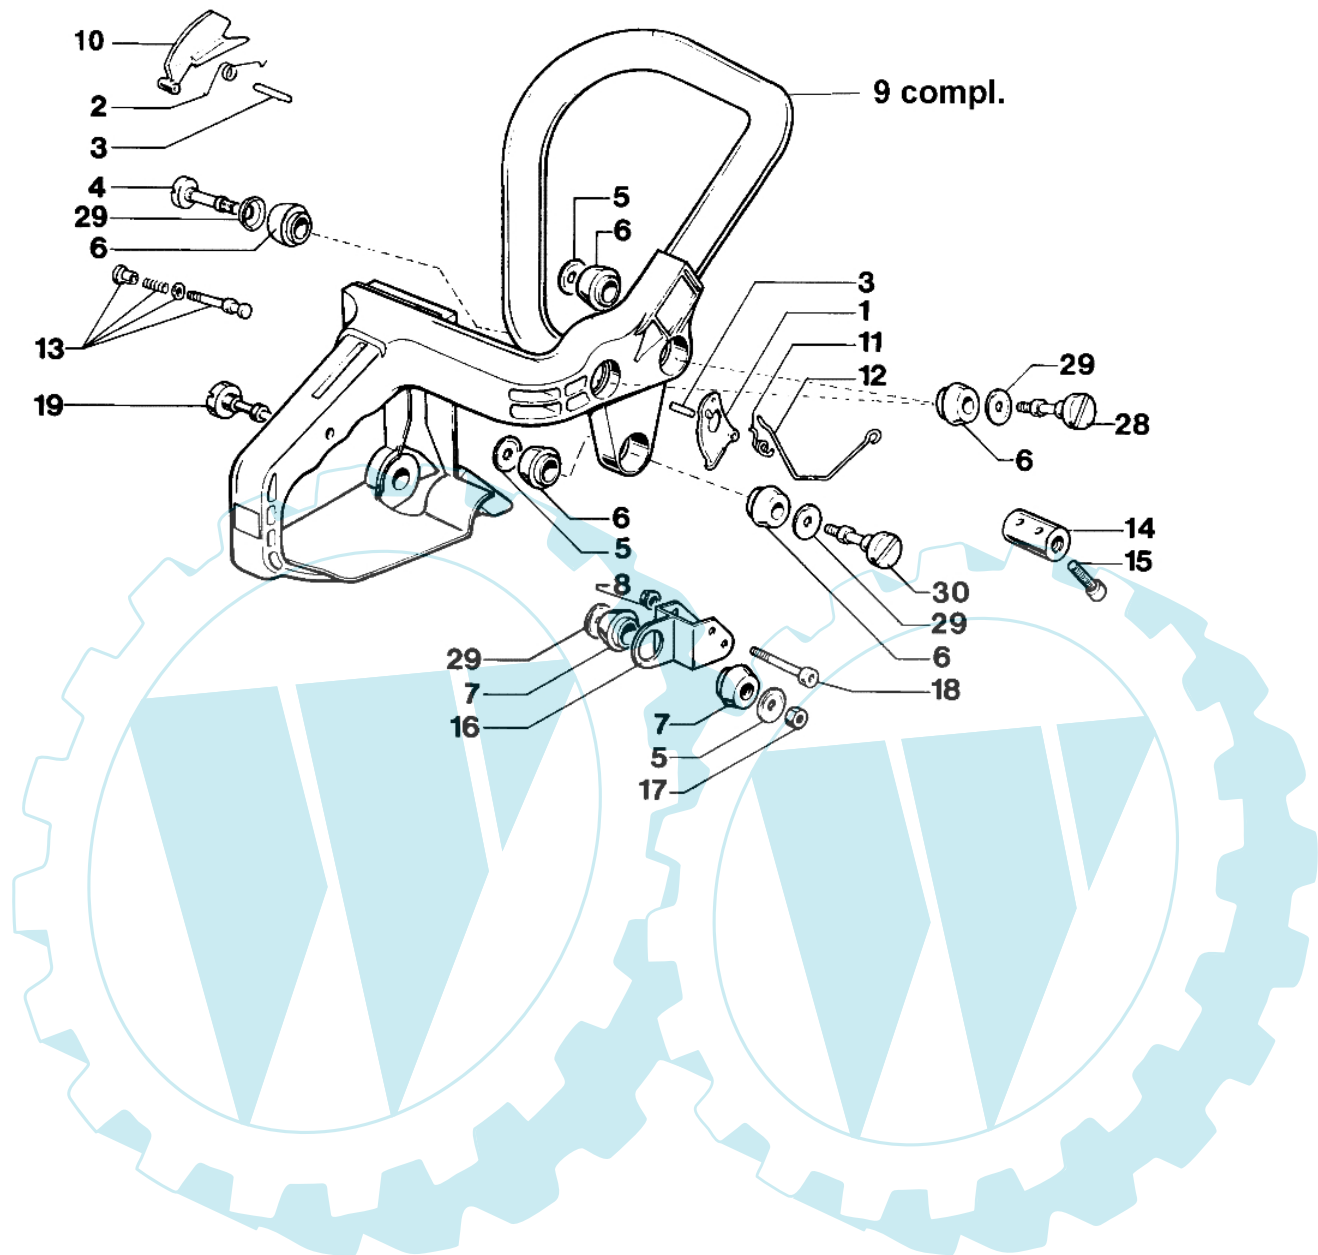

264F DELUXE - Griff

Bild Nr.	Anz.	Teilenummer	Beschreibung	Technische Nachricht
1		005000072	Gashebel	
2		005000360	Feder	
3		006100364	Stift	
4		026400084	Schraube	
5		005400562	Scheibe	
6		005200228	Halter	
7		005400227	Halter	
8		3933100R	Mutter	
9		035000079	Handgriff	
10		005000358	Gashebel	
11		005000359	Feder	
12		026400110	Stange	
13		005100891	Schalter	
14		026400085	Verbindung	
15		006000101	Schraube	
16		005200545	Verbindung	
17		3914003	Mutter	
18		3801014	Schraube	
19		004400596	Schraube	
28		004400567	Schraube	
29		005400563	Scheibe	
30		005400567	Schraube	

per } mod. **350 AF SUPER - 350 S**  
 for } **264 F DELUXE**

1

**22** ■ KIT RIPARAZIONE  
 REPAIR KIT

**15** ● KIT MEMBRANE & GUARNIZIONI  
 DIAPHRAGM & GASKET SET

Bild Nr.	Anz.	Teilenummer	Beschreibung	Technische Nachricht
1		004900188	Vergaser C2-L1A	
2		004900200	Schraube	
3		004900199	Deckel	
4		004900195	Gashebel	
5		2318387	Ring	
6		004900216	Klappe	
7		2318388	Schraube	
8		004900217	Kugel	
9		004900218	Feder	
10		2318527	Schraube	
11		004900189	Duese	
12		004900208	Deckel	
13		004900209	Schraube	
14		004900192	Klappe	
15		004900220	Vergaser satz	
16		004900191	Feder	
17		004900190	Welle	
18		004900215	Welle	
19		004900210	Schraube L	
20		004900211	Schraube H	
21		2318532	Feder	
22		004900219	Reparatur-satz	