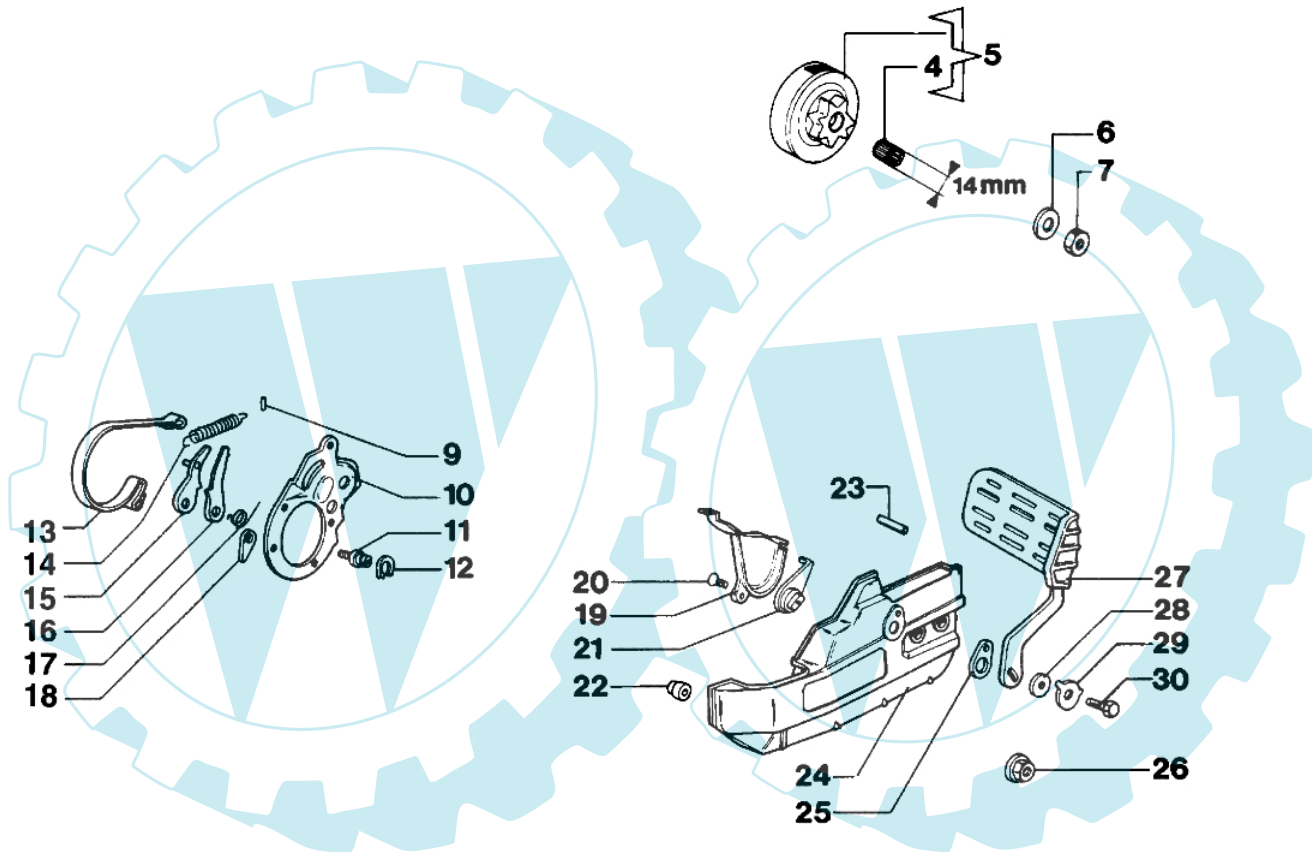

264F DELUXE - Kupplungsaggregat

Bild Nr.	Anz.	Teilenummer	Beschreibung	Technische Nachricht
1		006000352	Scheibe	
2		004900137B	Feder	
3		004900068	Kupplung	
4		004400165	Lager	
5		004900159	Kettenrad	
6		005000329	Scheibe	
7		005000355	Mutter	
8		005000165	Lager	
9		005400560	Stift	
10		026400108	Scheibe	
11		005400566	Schraube	
12		006000141	Ring	
13		005400555	Bremsband	
14		005400552	Feder	
15		005400549	Hebel	
16		005400597	Hebel	
17		005400553	Feder	
18		005400157	Platte	
19		005400564	Schultz	
20		005401082	Schraube	
21		005400550	Hebel	
22		006000300	Buchse	
23		005000364	Stift	
24		035500001	Kettenradschutz	
25		005400598	Platte	
26		094500155	Mutter	
27		026400001	Schultz	
28		005400599	Scheibe	
29		005400600	Platte	
30		005400601	Schraube	
31		3933100R	Mutter	
32		005400093	Anschlag	
33		3914003	Mutter	
34		006000369	Schraube	
35		006000624	Schraube	
36		005400544	Anschlag	
39		005000918	Kettenrad	