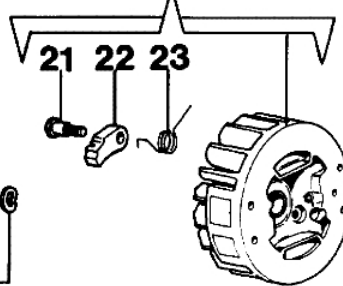

264F DELUXE - Anlassergruppe

28

20

Bild Nr.	Anz.	Teilenummer	Beschreibung	Technische Nachricht
1		005000122	Starter griff	
2		035500008	Starterseil	
3		006000829	Scheibe	
4		035000103	Gehäuse	
5		099900296R	Schraube	
6		005000342	Flansch	
7		004000132R	Feder	
8		005400785	Schraube	
9		3908003	Schraube	
10		035000055	Scheibe	
11		006000315	Scheibe	
12		004900022	Scheibe	
13		3801035	Schraube	
14		3833073	Scheibe	
15		094500049	Kerzenstecker	
16		006100188	Feder	
17		005401117	Kabel	
18		005400071	Distanzstück	
19		035000032	Zündspule	
20		004900052	Schwungrad	
21		004000436R	Stift	
22		004000140	Sperrklinke	
23		004900048	Feder	
24		006000142	Mutter	
25		005000343	Scheibe	
26		026600008	Startergehäuse	
28		50050135	Etichettenkit	

264F DELUXE - Motor

Bild Nr.	Anz.	Teilenummer	Beschreibung	Technische Nachricht
1		005000058	Schraube	
2		3833076	Scheibe	
3		005000019	Zündkerze	
4		005000002	Dichtung	
6		007201198	Ring	
10		006000331	Dichtung	
11		005400303	Schraube	
12		006000312	Blech	
13		006000624	Schraube	
14		3933100R	Mutter	
15		005400006	Auspuff	
16		3028014	Keil	
17		3050015AR	Kobelring	
18		3034014	Lager	
19		006000018	Exzenter	
22		026400052	Zylinder	
23		026600001	Kurbelwelle	
24		006100015	Kolbenring Ø47	
25		006000012	Kolben ring	
26		026400056	Kolben komplet Ø47	
27		026400017	Lager	
28		005000330	Dichtungen set	