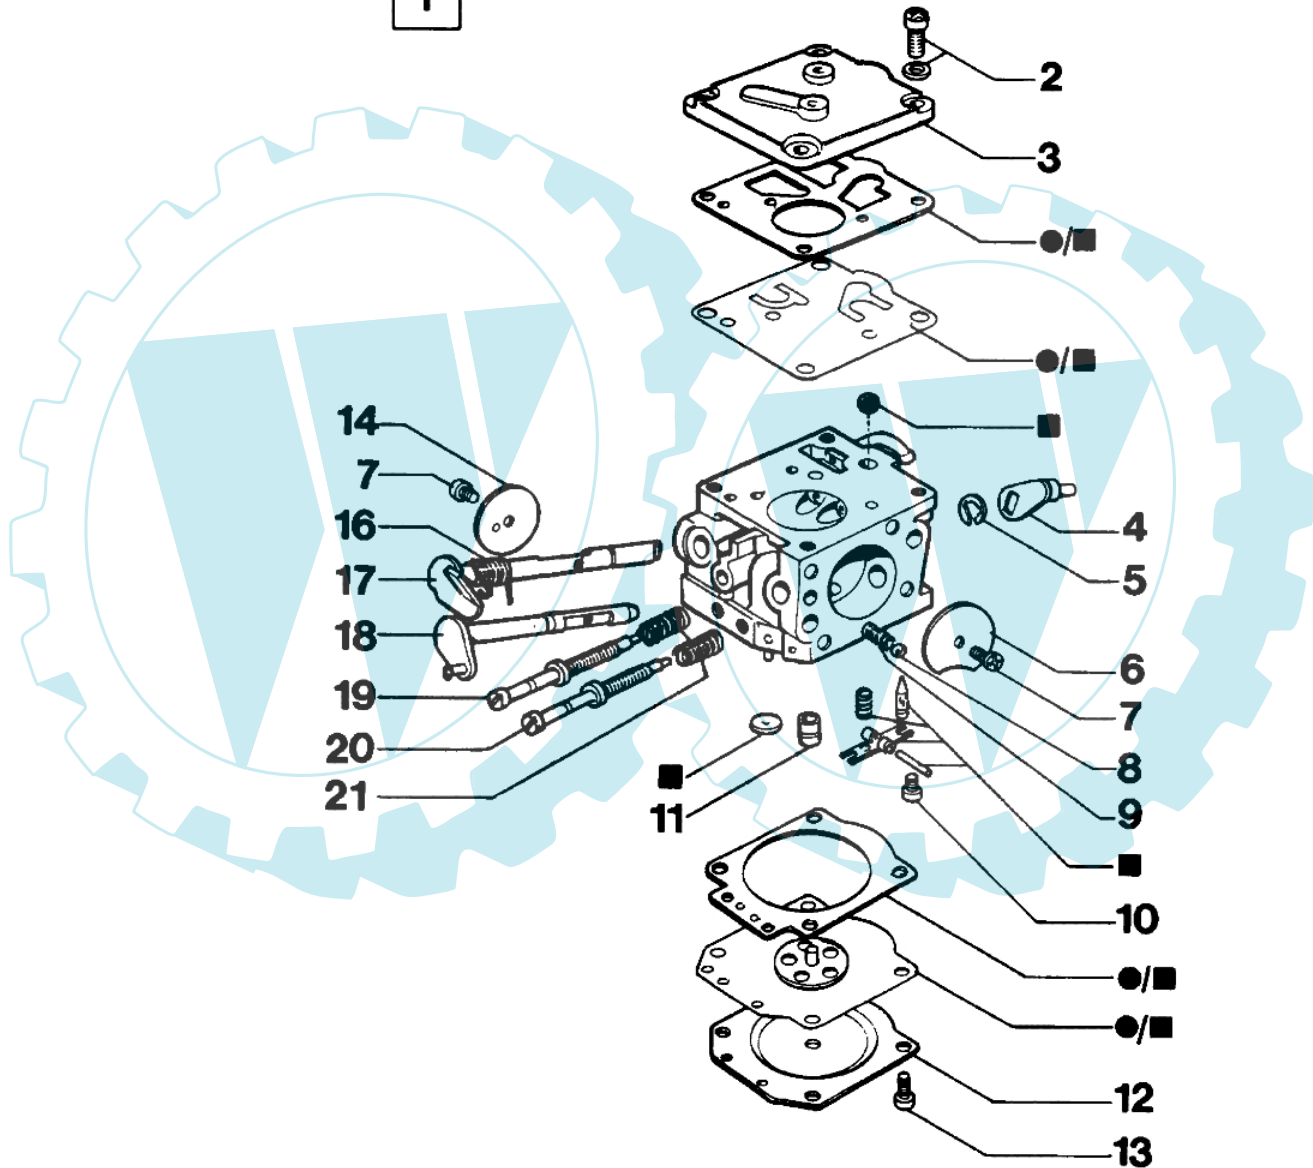

per } mod. **350 AF SUPER - 350 S**
for } **264 F DELUXE**

1

22 ■ KIT RIPARAZIONE
REPAIR KIT

15 ● KIT MEMBRANE & GUARNIZIONI
DIAPHRAGM & GASKET SET

Bild Nr.	Anz.	Teilenummer	Beschreibung	Technische Nachricht
1		004900188	Vergaser C2-L1A	
2		004900200	Schraube	
3		004900199	Deckel	
4		004900195	Gashebel	
5		2318387	Ring	
6		004900216	Klappe	
7		2318388	Schraube	
8		004900217	Kugel	
9		004900218	Feder	
10		2318527	Schraube	
11		004900189	Duese	
12		004900208	Deckel	
13		004900209	Schraube	
14		004900192	Klappe	
15		004900220	Vergaser satz	
16		004900191	Feder	
17		004900190	Welle	
18		004900215	Welle	
19		004900210	Schraube L	
20		004900211	Schraube H	
21		2318532	Feder	
22		004900219	Reparatur-satz