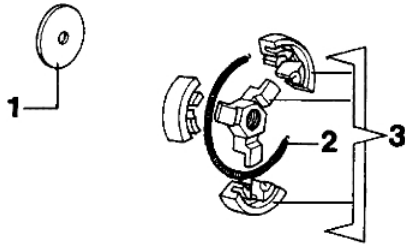

264F DELUXE - Luftfilter und vergaser

Bild Nr.	Anz.	Teilenummer	Beschreibung	Technische Nachricht
3		035500199	Knopf	
4		3833073	Scheibe	
5		3049005	O-ring	
6		005200968	Deckel	
7		099900296R	Schraube	
8		035500053	Kupplungschutz	
9		094500183	Rohr	
10		005400953	Knopf	
11		035000131	Dichtung	
12		035000188	Luft filter	
13		006000056	Schraube	
14		005000057	Feder	
15		015000001	Halter	
16		006100302	Stopfen	
17		005000330	Dichtungen set	
18		006100303	Schraube	
19		004000059	Splint	
20		3916003	Scheibe	
21		006000258	Buchse	
22		005000020	Dichtung	
23		026400073	Flansch	
24		006000025	Dichtung	
25		004900188	Vergaser C2-L1A	
26		006000024	Schraube	
27		006000315	Scheibe	

264F DELUXE - Kupplungsaggregat

Bild Nr.	Anz.	Teilenummer	Beschreibung	Technische Nachricht
1		006000352	Scheibe	
2		004900137B	Feder	
3		004900068	Kupplung	
4		004400165	Lager	
5		004900159	Kettenrad	
6		005000329	Scheibe	
7		005000355	Mutter	
8		005000165	Lager	
9		005400560	Stift	
10		026400108	Scheibe	
11		005400566	Schraube	
12		006000141	Ring	
13		005400555	Bremsband	
14		005400552	Feder	
15		005400549	Hebel	
16		005400597	Hebel	
17		005400553	Feder	
18		005400157	Platte	
19		005400564	Schultz	
20		005401082	Schraube	
21		005400550	Hebel	
22		006000300	Buchse	
23		005000364	Stift	
24		035500001	Kettenradschutz	
25		005400598	Platte	
26		094500155	Mutter	
27		026400001	Schultz	
28		005400599	Scheibe	
29		005400600	Platte	
30		005400601	Schraube	
31		3933100R	Mutter	
32		005400093	Anschlag	
33		3914003	Mutter	
34		006000369	Schraube	
35		006000624	Schraube	
36		005400544	Anschlag	
39		005000918	Kettenrad	