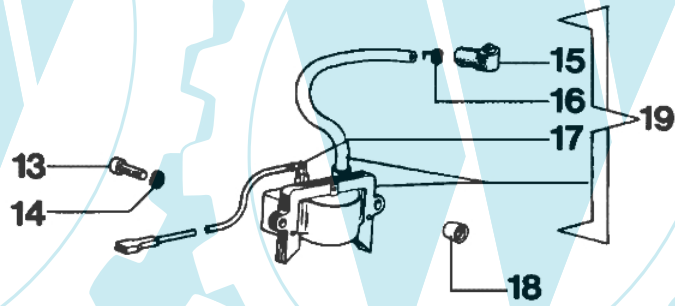

264F DELUXE - Anlassergruppe

28

20

Bild Nr.	Anz.	Teilenummer	Beschreibung	Technische Nachricht
1		005000122	Starter griff	
2		035500008	Starterseil	
3		006000829	Scheibe	
4		035000103	Gehäuse	
5		099900296R	Schraube	
6		005000342	Flansch	
7		004000132R	Feder	
8		005400785	Schraube	
9		3908003	Schraube	
10		035000055	Scheibe	
11		006000315	Scheibe	
12		004900022	Scheibe	
13		3801035	Schraube	
14		3833073	Scheibe	
15		094500049	Kerzenstecker	
16		006100188	Feder	
17		005401117	Kabel	
18		005400071	Distanzstück	
19		035000032	Zündspule	
20		004900052	Schwungrad	
21		004000436R	Stift	
22		004000140	Sperrklinke	
23		004900048	Feder	
24		006000142	Mutter	
25		005000343	Scheibe	
26		026600008	Startergehäuse	
28		50050135	Etichettenkit	

264F DELUXE - Unterbau

▲ 45

Bild Nr.	Anz.	Teilenummer	Beschreibung	Technische Nachricht
1		3049019	O-ring	
2		006101033	Stopfen	
3		094500054	Dichtung	
4		094500570	Stopfen	
5		006000054	Stift	
6		005000053	Starterhebel	
7		3026004	Ring	
8		026400181	Gabel	
9		018100165	Pleuel	
10		005101003	Flansch	
11		035500229	Schraube	
12		094500497	Schalter	
13		2317005A	Mutter	
14		3933100R	Mutter	
15		005200954	Halter	
16		024000049	Schraube	
17		035000081	Ventil kpl.	
18		026400134	Benzin tank	
19		035000047	Rohr	
20		094500207	Benzinfilter	
21		035500101	Kurbelgehäuse	
22		005000047	Dichtung	
23		035500100	Gehäuse rohr	
24		006000102	Splint	
25		004900091	Kettenspannschraube	
26		005000086	Stiftschraube	
27		005400436	Stift	
28		004900088	Gehäuse rohr	
29		006000080	Rohr	
30		006000081	Dichtung	
31		035000179	Oelfilter	
32		006000084	Deckel	
33		006000085	Schraube	
34		3072014	Scheibe	
35		006000117	O-ring	
36		006000118	O-ring	
37		3049002	O-ring	
38		006000107	Feder	
39		006000106	Platte	
40		006000105	Stossel	
41		006000104	Oelpumpe	
42		005000119	Zwinge	
43		005000087	Platte	
44		005000088	Platte	
45		005000330	Dichtungen set	