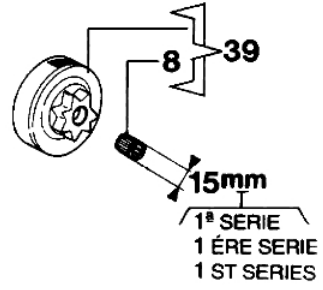

264F DELUXE - Luftfilter und vergaser

Bild Nr.	Anz.	Teilenummer	Beschreibung	Technische Nachricht
3		035500199	Knopf	
4		3833073	Scheibe	
5		3049005	O-ring	
6		005200968	Deckel	
7		099900296R	Schraube	
8		035500053	Kupplungschutz	
9		094500183	Rohr	
10		005400953	Knopf	
11		035000131	Dichtung	
12		035000188	Luft filter	
13		006000056	Schraube	
14		005000057	Feder	
15		015000001	Halter	
16		006100302	Stopfen	
17		005000330	Dichtungen set	
18		006100303	Schraube	
19		004000059	Splint	
20		3916003	Scheibe	
21		006000258	Buchse	
22		005000020	Dichtung	
23		026400073	Flansch	
24		006000025	Dichtung	
25		004900188	Vergaser C2-L1A	
26		006000024	Schraube	
27		006000315	Scheibe	

264F DELUXE - Kupplungsaggregat

Bild Nr.	Anz.	Teilenummer	Beschreibung	Technische Nachricht
1		006000352	Scheibe	
2		004900137B	Feder	
3		004900068	Kupplung	
4		004400165	Lager	
5		004900159	Kettenrad	
6		005000329	Scheibe	
7		005000355	Mutter	
8		005000165	Lager	
9		005400560	Stift	
10		026400108	Scheibe	
11		005400566	Schraube	
12		006000141	Ring	
13		005400555	Bremsband	
14		005400552	Feder	
15		005400549	Hebel	
16		005400597	Hebel	
17		005400553	Feder	
18		005400157	Platte	
19		005400564	Schultz	
20		005401082	Schraube	
21		005400550	Hebel	
22		006000300	Buchse	
23		005000364	Stift	
24		035500001	Kettenradschutz	
25		005400598	Platte	
26		094500155	Mutter	
27		026400001	Schultz	
28		005400599	Scheibe	
29		005400600	Platte	
30		005400601	Schraube	
31		3933100R	Mutter	
32		005400093	Anschlag	
33		3914003	Mutter	
34		006000369	Schraube	
35		006000624	Schraube	
36		005400544	Anschlag	
39		005000918	Kettenrad	