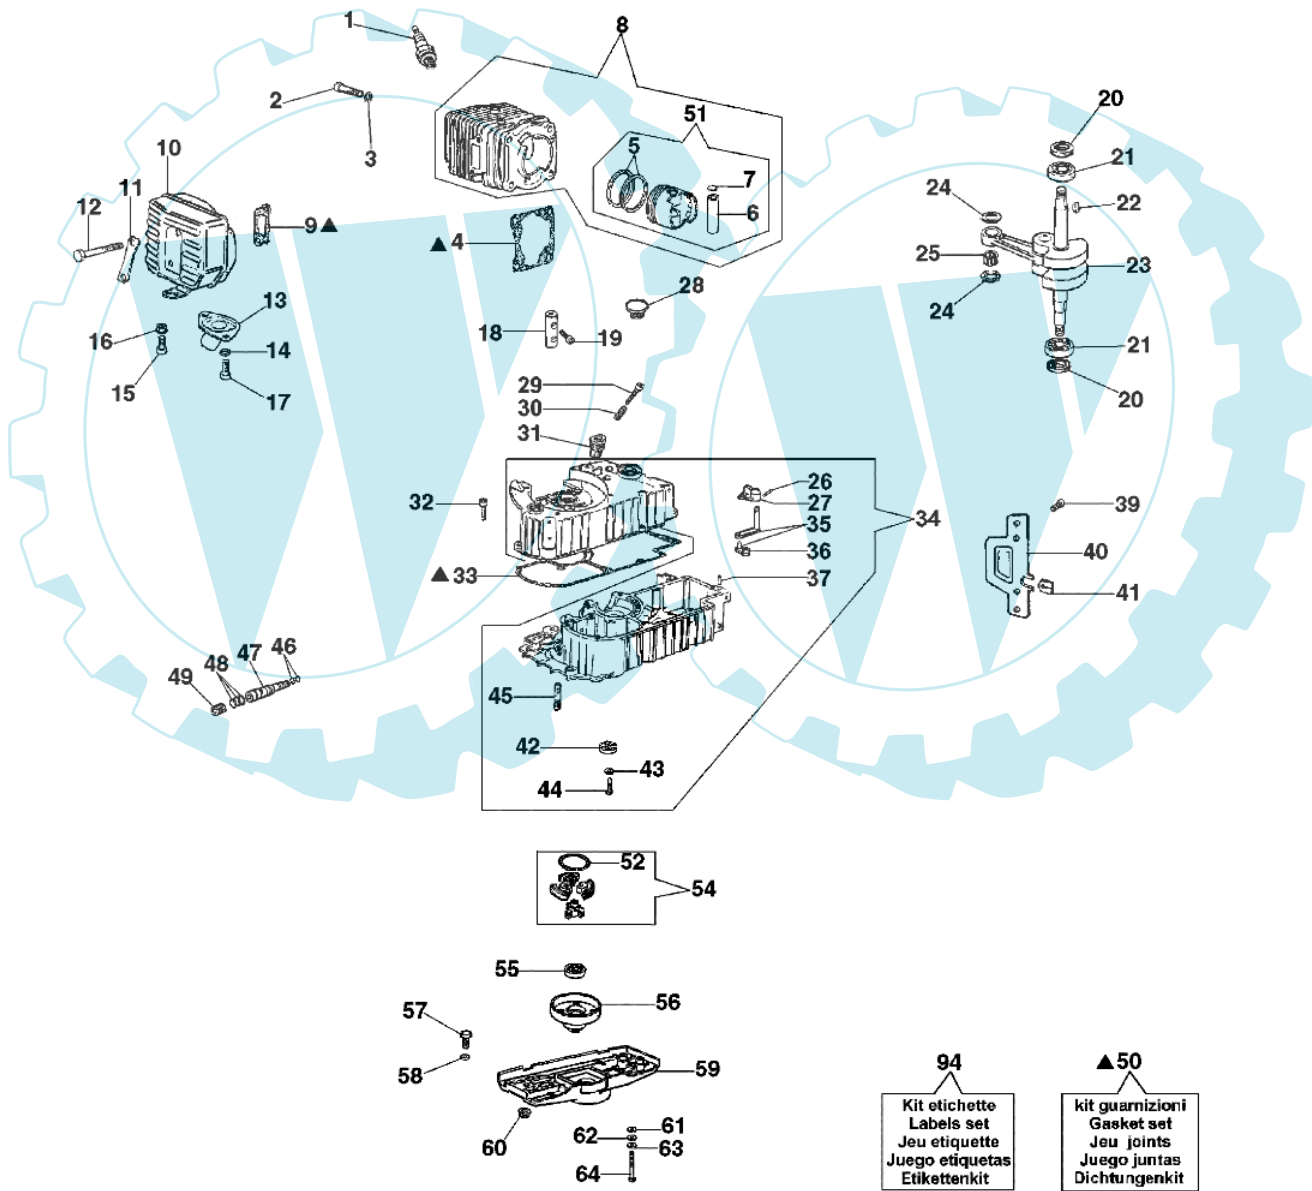

MTL 81 R - Motorengruppe

Bild Nr.	Anz.	Teilenummer	Beschreibung	Technische Nachricht
1	1	005000019	Zündkerze	
2	4	3801041	Schraube	
3	4	3833076	Scheibe	
4	1	008000002	Dichtung	
5	2	008200015	Kolbenring Ø52	
6	1	008000012	Kolben ring	
7	2	007201198	Ring	
8	1	008100001	Zylinder	
9	1	006000331	Dichtung	
10	1	007200971	Auspuff	
11	1	006000312	Blech	
12	2	005400303	Schraube	
13	1	53010045	Flansch	
14	2	3833073	Scheibe	
15	2	027500041	Schraube	
16	1	3933100R	Mutter	
17	1	006000369	Schraube	
18	1	53010026	Halter	
19	2	006000101	Schraube	
20	2	3050015AR	Kobelring	
21	2	3034012R	Lager	
22	1	3028014	Keil	
23	1	008200944	Kurbelwelle	
24	1	008200286	Scheibe	
25	1	006000010	Lager	
26	1	006000054	Stift	
27	1	005000053	Starterhebel	
28	1	3045032	Stopfen	
29	1	006000056	Schraube	
30	1	006000057	Feder	
31	1	008100928	Flansch	
32	12	035500229	Schraube	
33	1	006000047A	Dichtung	
34	1	53012020	Motorgehäuse	
35	1	018100178	Gabel	
36	1	018100165	Pleuel	
37	2	006000313	Stift	
39	4	3055025	Schraube	
40	1	005000347A	Buchse	
41	1	53010023	Blatt	
42	1	006000084	Deckel	
43	2	3072014	Scheibe	
44	2	006000085	Schraube	
45	2	006000086	Stiftschraube	
46	2	3049002	O-ring	
47	1	016000014	Stopfen	
48	3	006000117	O-ring	
49	1	006000119	Zwinge	
50	1	006000330A	Dichtungen set	
51	1	008200521	Kolben komplet Ø52	
52	1	099900227	Feder	
53	1	53010063	Mitnehmer	
54	1	53010062	Kupplung	
55	1	011200014	Lager	
56	1	53010066	Kupplungstrommel	
57	5	3801048	Schraube	
58	5	3833080	Scheibe	
59	1	53010022	Deckel	
60	2	008200913	Mutter	
61	2	3918005	Scheibe	
62	2	3916005	Scheibe	
63	2	3819006	Scheibe	
64	2	3801017R	Schraube	
65	1	018100203A	Starter komplet	
66	1	006000124	Einsatz	
67	1	006100953	Handgriff	
68	1	018600128	Starterseil	
69	1	006000829	Scheibe	
70	1	008200992A	Gehäuse	
71	1	008200915A	Flansch	
72	1	008200131	Blech	
73	4	005400785	Schraube	
74	1	018100174	Feder	
75	1	006001021	Scheibe	
76	1	006000134	Buchse	
77	1	006000135	Scheibe	