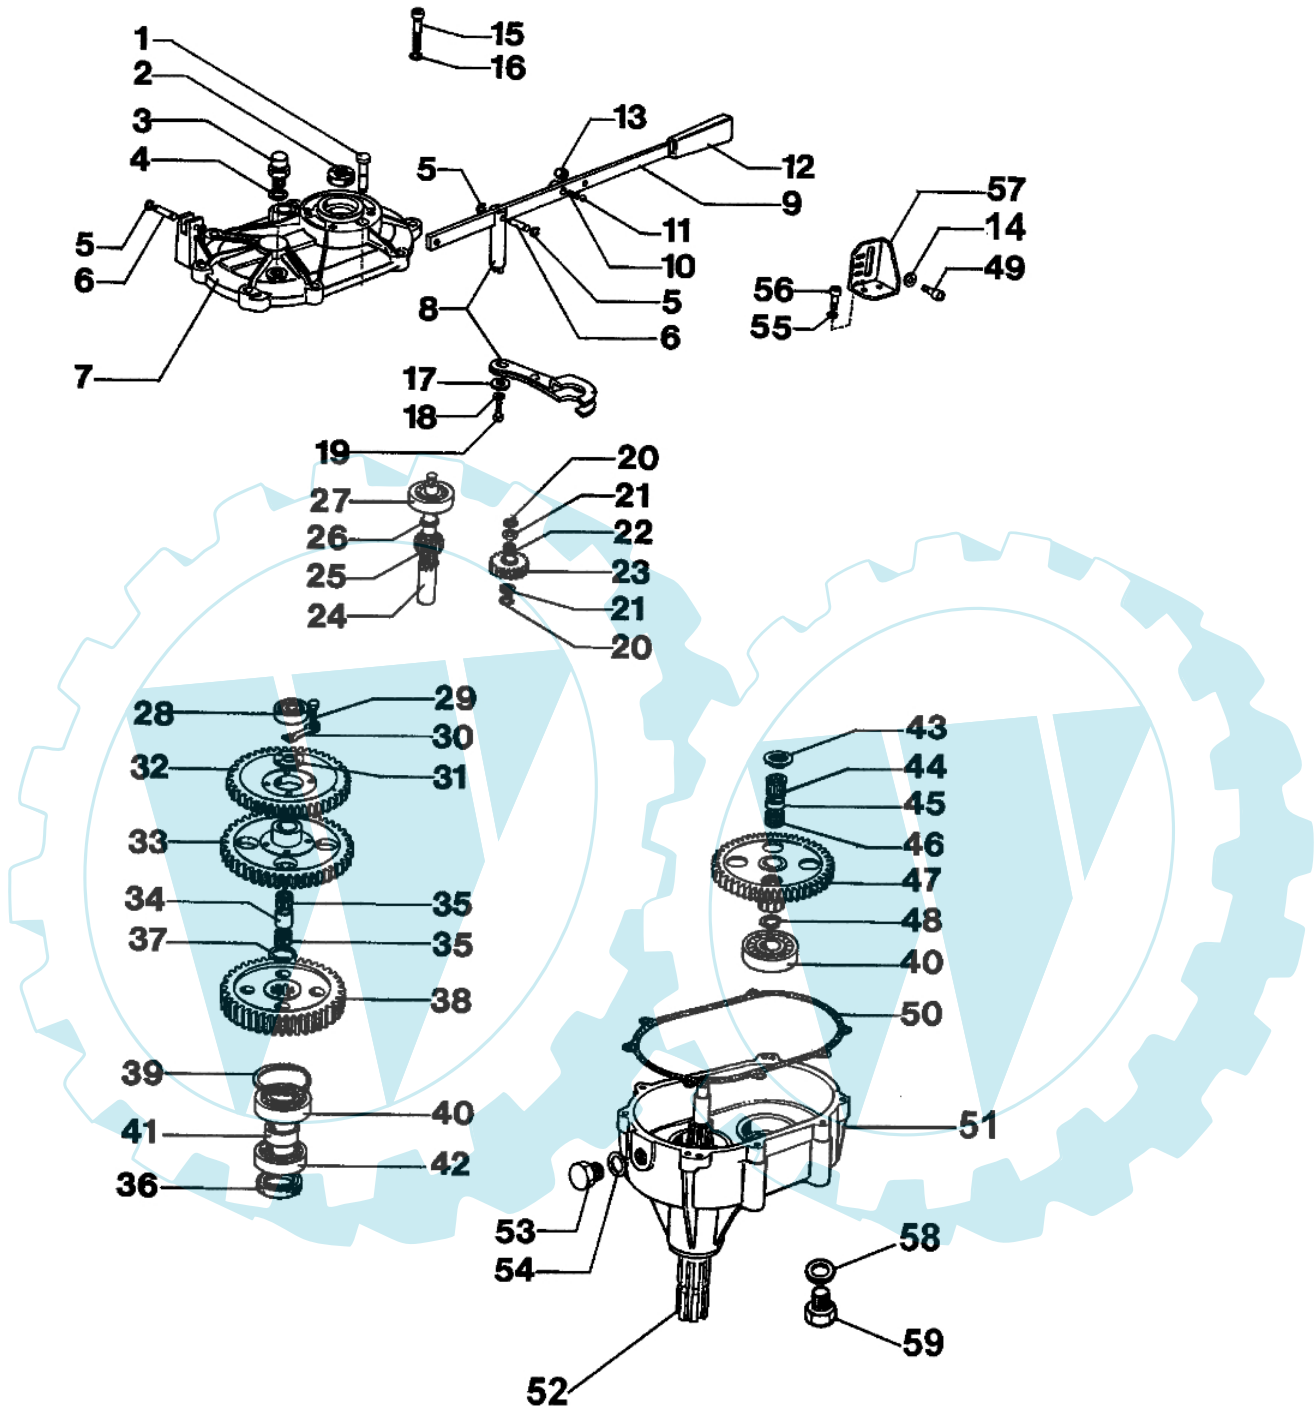

MTL 81 R - Untersetzungsgetriebe

RAPPORTO DI RIDUZIONE
REDUCTION GEAR RATIO
RAPPORT DE REDUCTION
RELACION DE REDUCCION

85:1

Bild Nr.	Anz.	Teilenummer	Beschreibung	Technische Nachricht
1	1	028200063	Welle	
2	1	028200010	Kobelring	
3	1	028200331	Stopfen	
4	1	028200038	Scheibe	
5	2	3024006	Seegerring	
6	1	53010032	Stift	
7	1	53010028	Deckel	
8	1	53010084	Bolzen und hebel	
9	1	53010031A	Hebel	
10	1	53010034	Feder	
11	1	3033002	Kugel	
12	1	3046020	Griff	
13	1	3914003	Mutter	
14	1	3918005	Scheibe	
15	1	028200041	Schraube	
16	1	3833076	Scheibe	
17	1	3918003	Scheibe	
18	1	3072014	Scheibe	
19	1	3801003	Schraube	
20	1	3024009	Ring	
21	1	028200065	Scheibe	
22	1	028200066	Lager	
23	1	028200067	Ritzel	
24	1	028200009	Welle	
25	1	028200013	Ritzel	
26	1	004000423	Scheibe	
27	1	028200011	Lager	
28	1	028200021	Lager	
29	1	3806022	Schraube	
30	1	028200025	Blech	
31	1	028200022	Scheibe	
32	1	028200026	Zahnrad	
33	1	028200027	Zahnrad	
34	1	028200024	Distanzstück	
35	2	028200023	Lager	
36	1	028200034	Kobelring	
37	1	3024025	Ring	
38	1	028200119	Zahnrad	
39	1	028200031	Ring	
40	1	028200020	Lager	
41	1	028200032	Distanzstück	
42	1	028200033	Lager	
43	1	028200014	Scheibe	
44	1	028200015	Lager	
45	1	028200016	Distanzstück	
46	1	028200017	Lager	
47	1	028200018	Zahnrad	
48	1	028200019	Ring	
49	1	3801010R	Schraube	
50	1	028200007R	Dichtung	
51	1	53010029	Getriebe gehause	
52	1	028200028	Welle	
53	1	028200037	Stopfen	
54	1	028200036	Scheibe	
55	1	3819006	Scheibe	
56	1	3801011	Schraube	
57	1	53010033	Führung	
58	1	028200039	Schraube	
59	1	028200040R	Scheibe