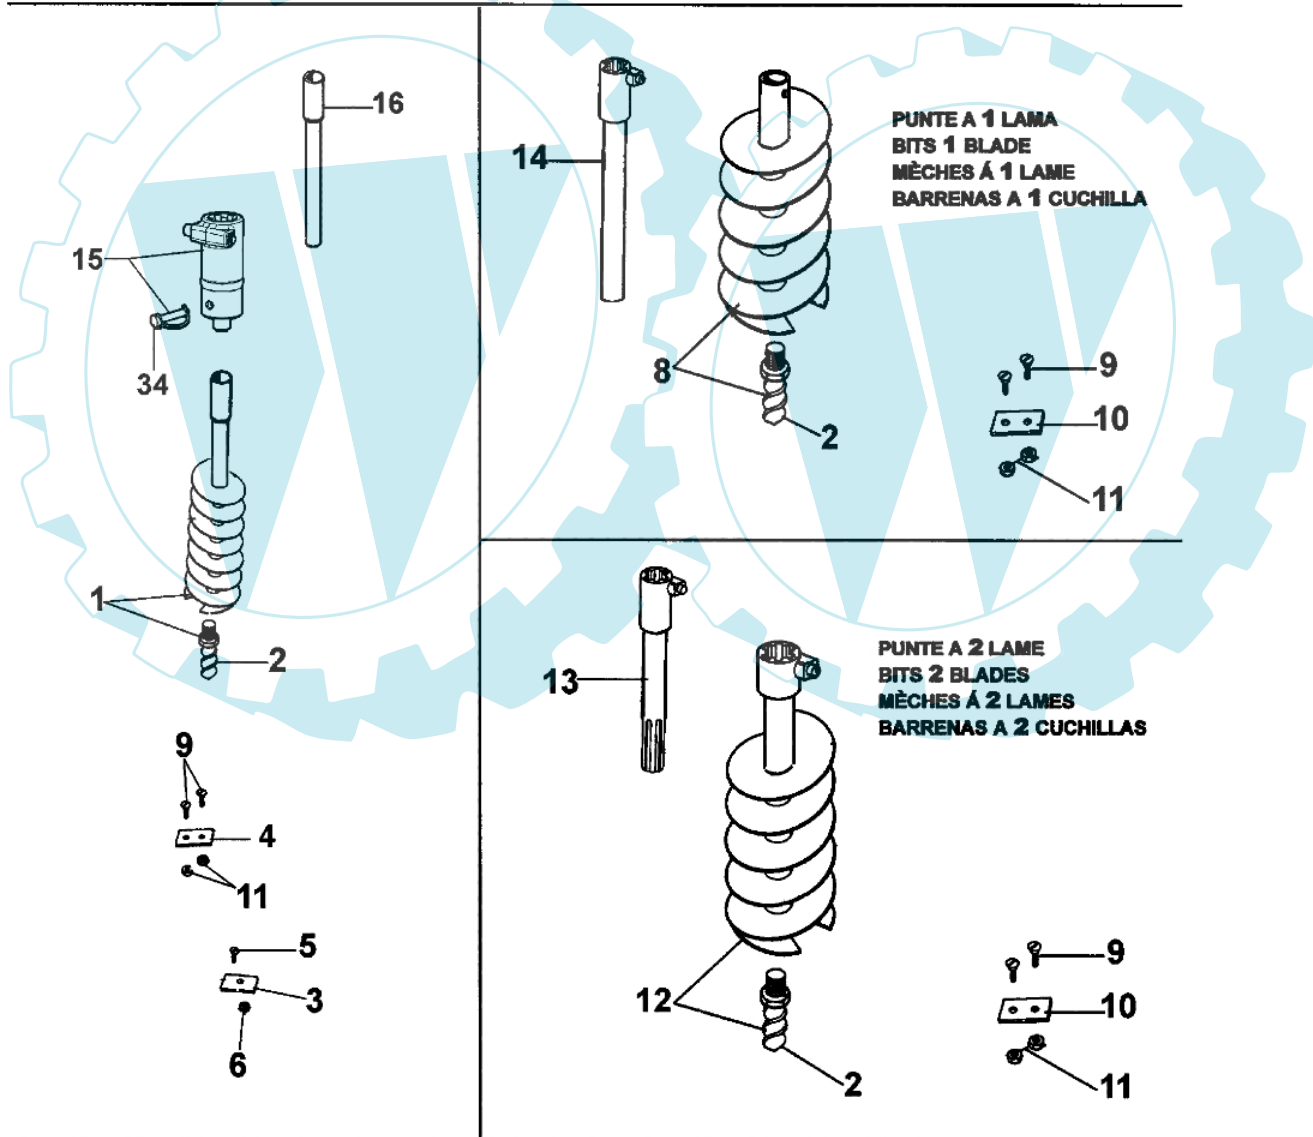

MTL 81 R - Traggestell und spitzenet

Bild Nr.	Anz.	Teilenummer	Beschreibung	Technische Nachricht
1	1	375100028A	Erdbohrer eingängig Ø8x100 cm	
1	1	375100029A	Erdbohrer eingängig Ø10x100 cm	
1	1	375100030A	Erdbohrer eingängig Ø15x100 cm	
1	1	375100031A	Erdbohrer eingängig Ø20x100 cm	
2	1	375100088A	Bohrer 10/15/20 cm	
2	1	375100090A	Bohrer 8 cm	
3	1	375100091A	Blatt 8 cm	
3	1	375100092A	Blatt cm 10	
4	1	375100093A	Blatt cm 15	
4	1	375100094A	Blatt cm 20	
5	1	3802007	Schraube	
6	1	3912008	Mutter	
7	1	53032012	Hebel	
8	1	028000073A	Erdbohrer eingängig Ø25x85 cm	
8	1	028000074A	Erdbohrer eingängig Ø30x85 cm	
8	1	028000075A	Erdbohrer eingängig Ø35x85 cm	
9	2	028000055R	Schraube	
10	2	028000067A	Blatt cm 25	
10	2	028000068A	Blatt cm 30	
10	2	028000069A	Blatt cm 35	
10	2	028000078A	Blatt cm 40	
10	2	028200255	Scharbohere Ø45	
10	2	028200256	Scharbohere Ø50	
11	2	006000091	Mutter	
12	1	028200252	Erdbohrer eingängig Ø45x100 cm	
12	1	028200253	Erdbohrer eingängig Ø50x100 cm	
12	1	028200297	Erdbohrer eingängig Ø25x100 cm	
12	1	028200298	Erdbohrer eingängig Ø30x100 cm	
12	1	028200299	Erdbohrer eingängig Ø35x100 cm	
12	1	028200306	Erdbohrer eingängig Ø40x100 cm	
13	1	028200289	Verlängerung	
14	1	028200287	Verlängerung	
15	1	028200354	Verbindung+Stift Kit	
16	1	375100101	Verlängerung	
17	1	3033139	Stift	
18	1	3914006R	Mutter	
19	1	53010007	Griff	
20	1	365100024	Gashebel	
21	1	53012011	Gaskabel	
22	1	072700237	Schelle	
23	1	53010010	Schraube	
24	1	3044103	Schelle	
25	1	53010009	Griff	
26	1	53010035	Kabel	
27	2	3046021R	Griff	
28	1	53010055A	Halter	
29	4	3806094	Schraube	
30	4	3819014	Scheibe	
31	2	53010055A	Halter	
32	2	3916008R	Scheibe	
33	2	3914010	Mutter	
34	1	3033141	Stift	