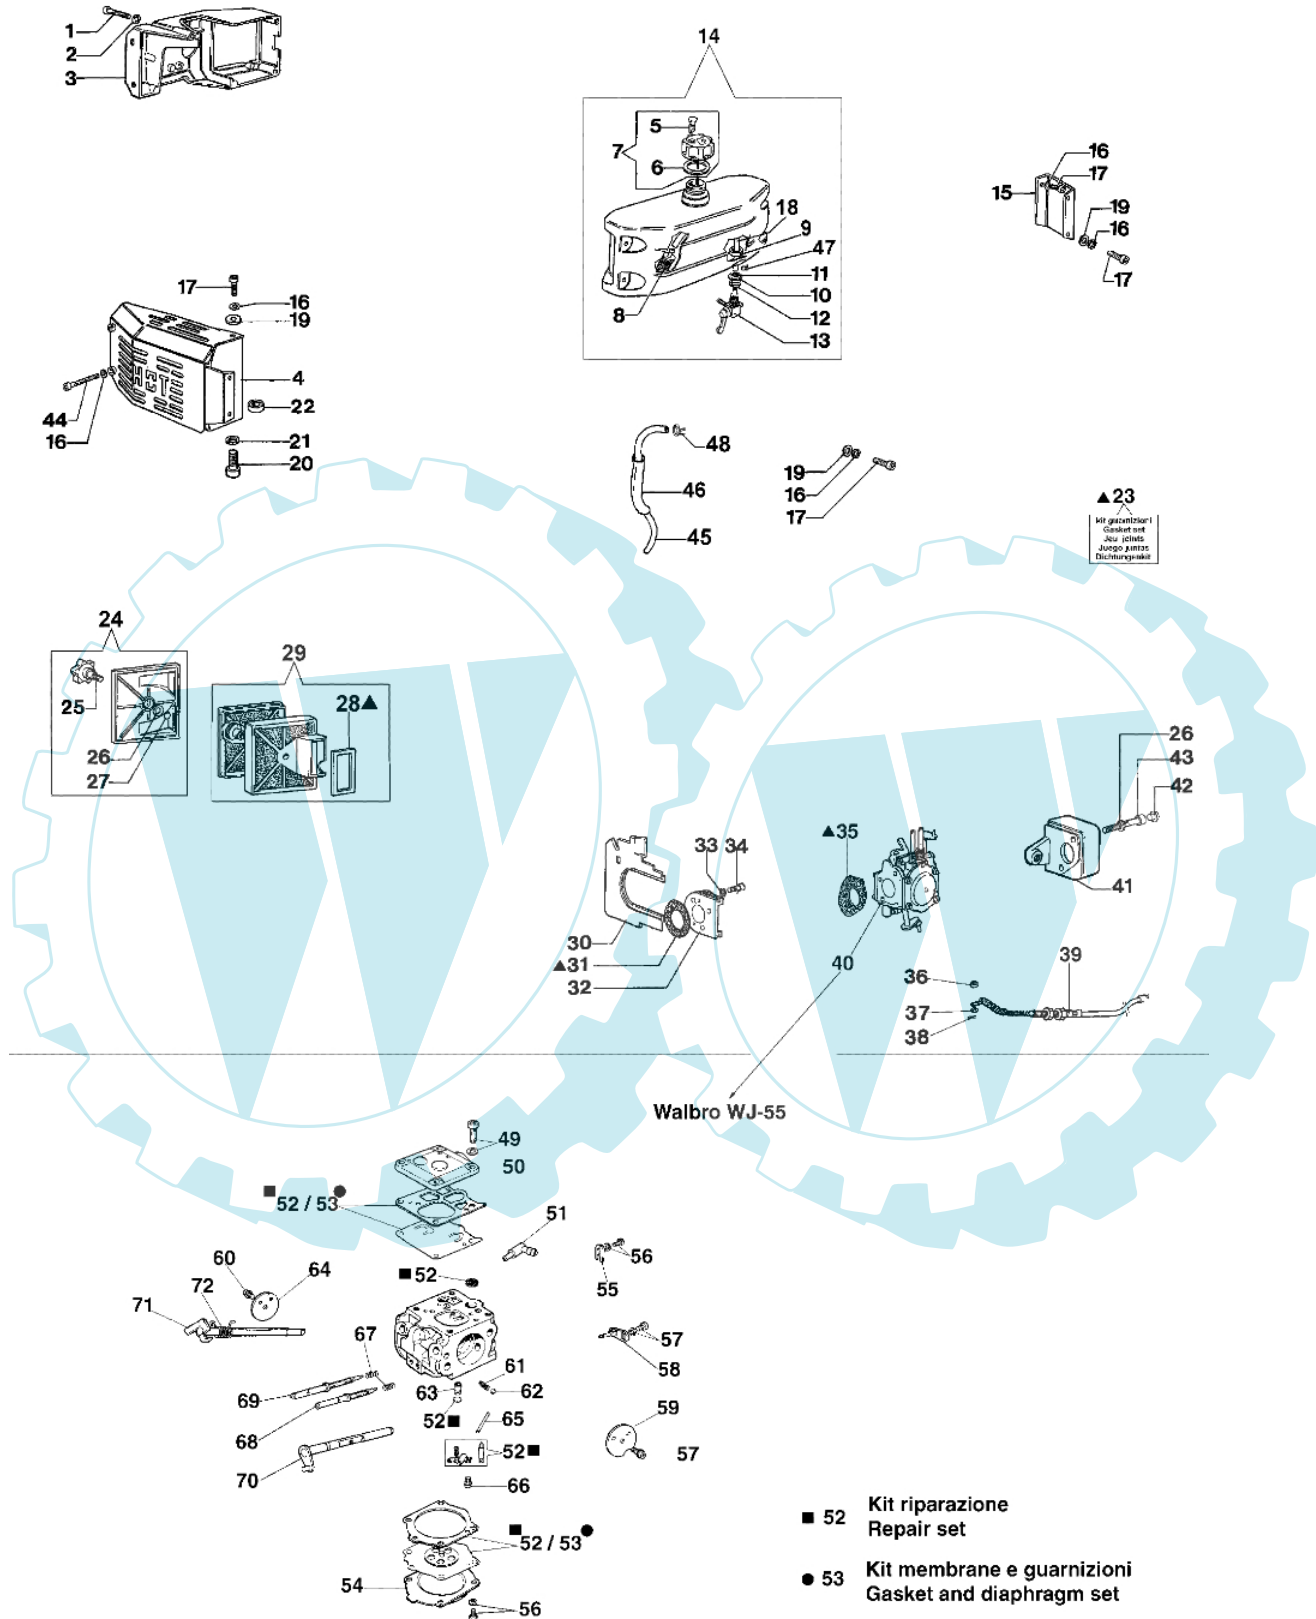

MTL 81 R - Vergaser und tank

Bild Nr.	Anz.	Teilenummer	Beschreibung	Technische Nachricht
1	2	006000068	Schraube	
2	2	3033074	Scheibe	
3	1	53010054	Kupplungsschutz	
4	1	53010019	Deckel	
5	1	4098658AR	Entlüftungsventi	
6	1	4100308	Dichtung	
7	1	4151258R	Tankdeckel	
8	1	094500207A	Benzinfilter	
9	1	3912011	Mutter	
10	1	3078010	Scheibe	
11	1	3049006R	O-ring	
12	1	3055098	Scheibe	
13	1	3055046	Hahn	
14	1	53012004	Benzin tank	
15	1	53010027	Halter	
16	14	3819006	Scheibe	
17	3	3801011	Schraube	
18	1	4161271	Rohr	
19	4	3918005	Scheibe	
20	4	3801048	Schraube	
21	4	3819013	Scheibe	
22	1	53010025	Distanzstück	
23	1	006000330A	Dichtungen set	
24	1	008300349	Deckel	
25	1	008300334	Knopf	
26	1	3833073	Scheibe	
27	1	3049005	O-ring	
28	1	035000131	Dichtung	
29	1	035000188	Luft filter	
30	1	008000022	Schutz	
31	1	006000020	Dichtung	
32	1	008200925	Flansch	
33	4	006000315	Scheibe	
34	4	006000024	Schraube	
35	1	006000025	Dichtung	
36	1	006000258	Buchse	
37	1	3916003	Scheibe	
38	1	004000059	Splint	
39	1	53012011	Gaskabel	
40	1	2318640	Vergaser WJ	
41	1	015000001	Halter	
42	2	006100302	Stopfen	
43	2	006100303	Schraube	
44	2	3801066	Schraube	
45	1	4151139A	Rohr	
46	1	53010040	Rohr	
47	1	3059012	Schelle	
48	1	4098377	Schelle	
49	1	035000161	Schraube	
50	1	035000146	Deckel	
51	1	003300036	Anschluss	
52	1	035000173	Reparatur-satz	
53	1	035000172	Vergaser satz	
54	1	035000145	Deckel	
55	1	035000149	Platte	
56	5	035000162	Schraube	
57	2	003300209	Schraube	
58	1	035000144	Hebel	
59	1	035000151	Klappe	
60	1	035000160	Schraube	
61	1	035000164	Feder	
62	1	006000325	Kugel	
63	1	015400151	Duese	
64	1	028400110	Klappe	
65	1	035000169	Achse	
66	1	003300202	Schraube	
67	1	035000165	Feder	
68	1	028400115	Schraube H	
69	1	035000166	Schraube L	
70	1	035000150	Welle	
71	1	035000147	Welle	
72	1	035000171	Feder	