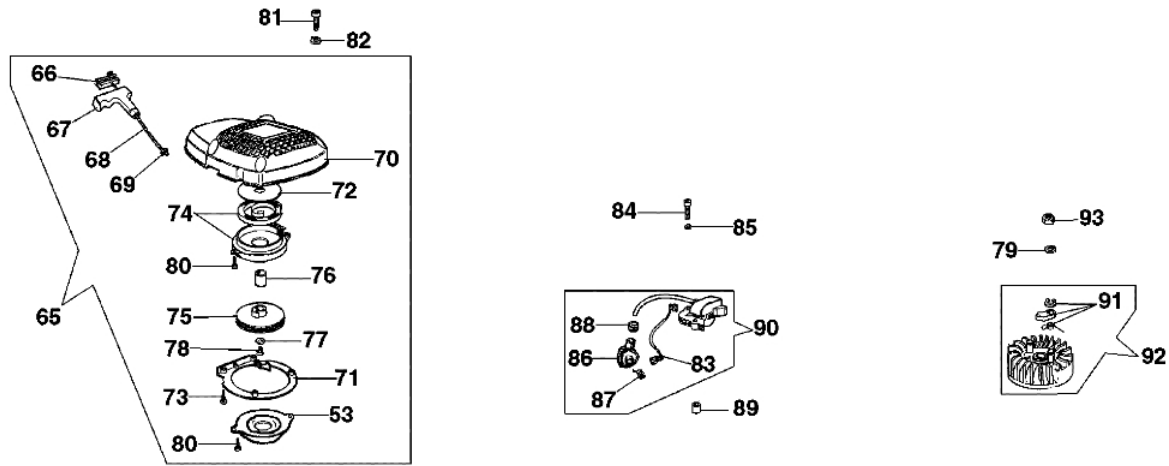

MTL 81 R - Motorengruppe

Bild Nr.	Anz.	Teilenummer	Beschreibung	Technische Nachricht
1	1	005000019	Zündkerze	
2	4	3801041	Schraube	
3	4	3833076	Scheibe	
4	1	008000002	Dichtung	
5	2	008200015	Kolbenring Ø52	
6	1	008000012	Kolben ring	
7	2	007201198	Ring	
8	1	008100001	Zylinder	
9	1	006000331	Dichtung	
10	1	007200971	Auspuff	
11	1	006000312	Blech	
12	2	005400303	Schraube	
13	1	53010045	Flansch	
14	2	3833073	Scheibe	
15	2	027500041	Schraube	
16	1	3933100R	Mutter	
17	1	006000369	Schraube	
18	1	53010026	Halter	
19	2	006000101	Schraube	
20	2	3050015AR	Kobelring	
21	2	3034012R	Lager	
22	1	3028014	Keil	
23	1	008200944	Kurbelwelle	
24	1	008200286	Scheibe	
25	1	006000010	Lager	
26	1	006000054	Stift	
27	1	005000053	Starterhebel	
28	1	3045032	Stopfen	
29	1	006000056	Schraube	
30	1	006000057	Feder	
31	1	008100928	Flansch	
32	12	035500229	Schraube	
33	1	006000047A	Dichtung	
34	1	53012020	Motorgehäuse	
35	1	018100178	Gabel	
36	1	018100165	Pleuel	
37	2	006000313	Stift	
39	4	3055025	Schraube	
40	1	005000347A	Buchse	
41	1	53010023	Blatt	
42	1	006000084	Deckel	
43	2	3072014	Scheibe	
44	2	006000085	Schraube	
45	2	006000086	Stiftschraube	
46	2	3049002	O-ring	
47	1	016000014	Stopfen	
48	3	006000117	O-ring	
49	1	006000119	Zwinge	
50	1	006000330A	Dichtungen set	
51	1	008200521	Kolben komplet Ø52	
52	1	099900227	Feder	
53	1	53010063	Mitnehmer	
54	1	53010062	Kupplung	
55	1	011200014	Lager	
56	1	53010066	Kupplungstrommel	
57	5	3801048	Schraube	
58	5	3833080	Scheibe	
59	1	53010022	Deckel	
60	2	008200913	Mutter	
61	2	3918005	Scheibe	
62	2	3916005	Scheibe	
63	2	3819006	Scheibe	
64	2	3801017R	Schraube	
65	1	018100203A	Starter komplet	
66	1	006000124	Einsatz	
67	1	006100953	Handgriff	
68	1	018600128	Starterseil	
69	1	006000829	Scheibe	
70	1	008200992A	Gehäuse	
71	1	008200915A	Flansch	
72	1	008200131	Blech	
73	4	005400785	Schraube	
74	1	018100174	Feder	
75	1	006001021	Scheibe	
76	1	006000134	Buchse	
77	1	006000135	Scheibe	