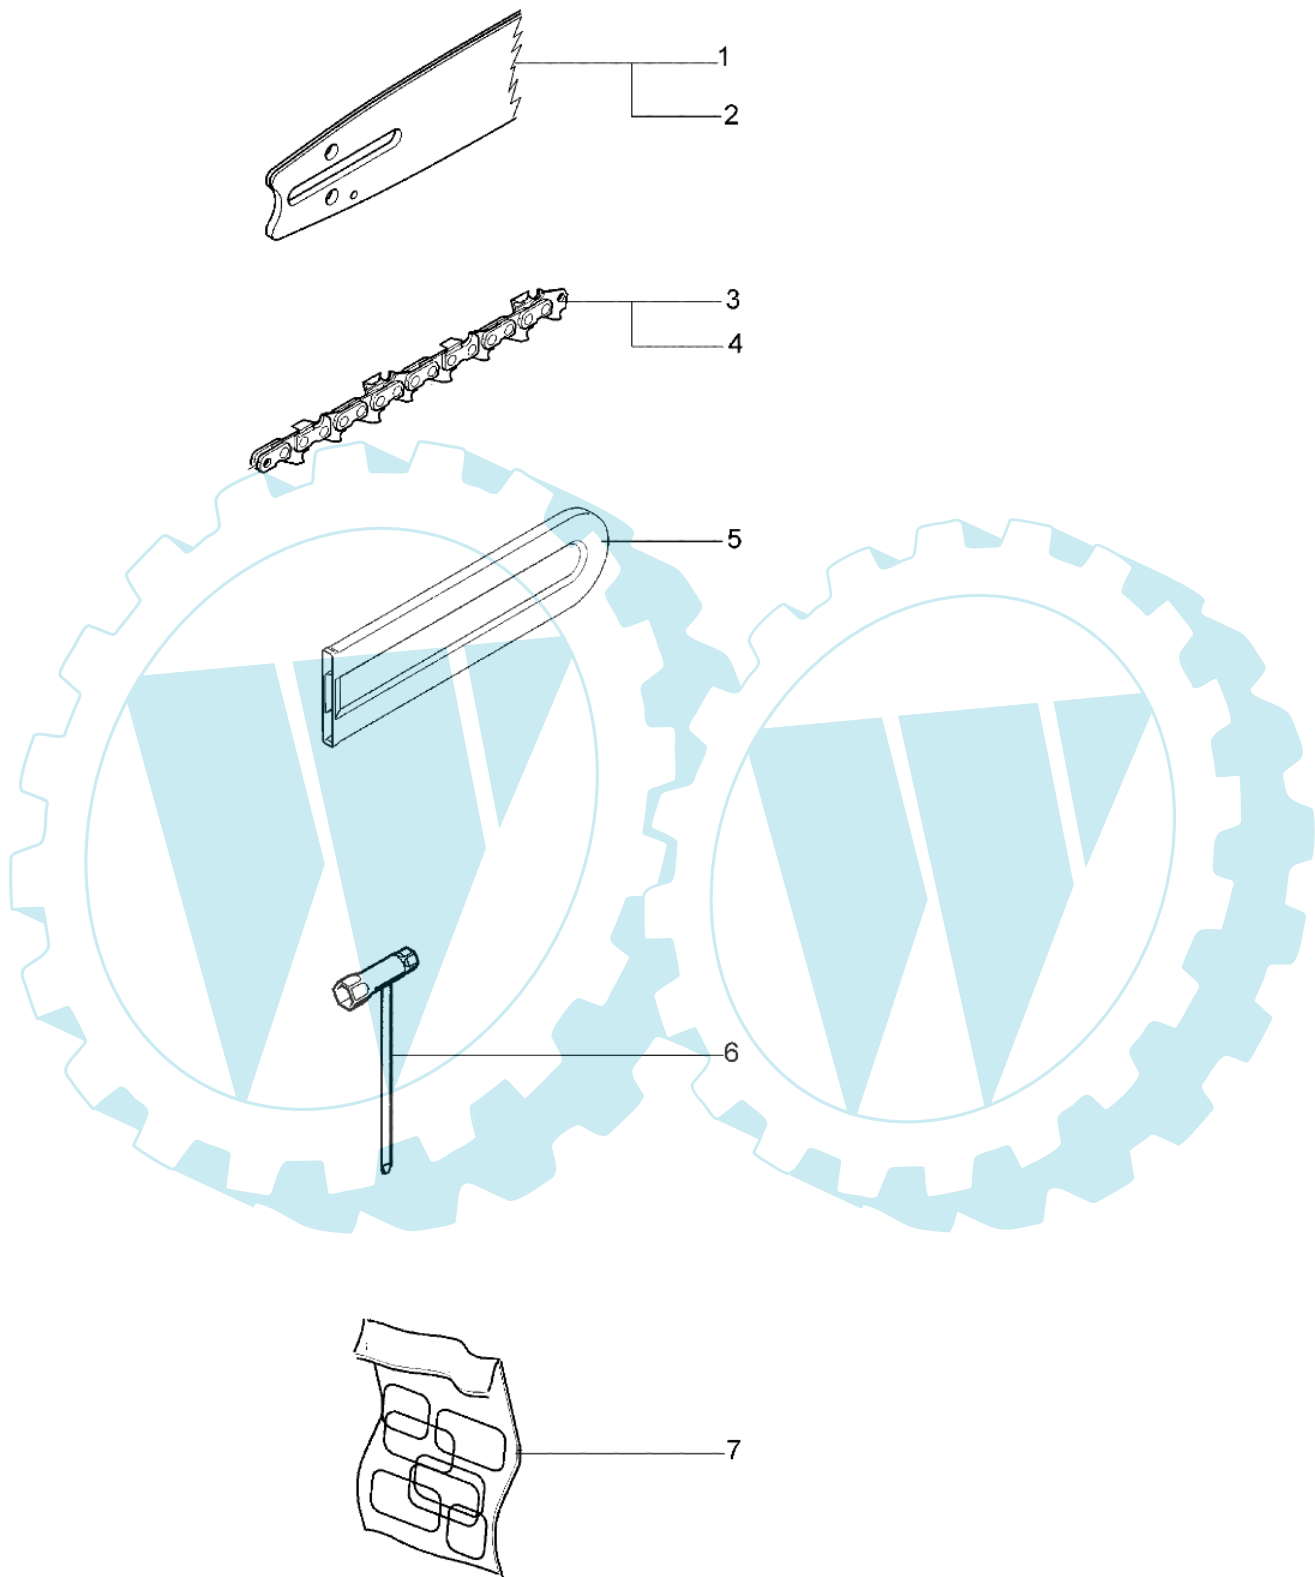

OM 19 E - Ritzelsatz

Bild Nr.	Anz.	Teilenummer	Beschreibung	Technische Nachricht
1	1	51010184	Halter	
2	1	3960084	Schraube	
3	1	3918010	Kugelscheibe	
4	15	3960057R	Schraube	
5	2	3049033	O-ring	
6	1	50050020R	Oelpumpe	
7	1	51010171	Rand	
8	1	51010191A	Flansch	
9	1	3064032	Scheibe	
10	1	51010015	Kupplungswelle	
11	1	51010012	Feder	
12	1	51010172	Welle	
13	1	51010004	Scheibe	
14	1	3868003	Kobelring	
15	1	51012067	Gehäuse rohr	
16	1	51010030	Tank	
17	1	51010054	Rohr	
18	1	51010016	Stiftschraube	
19	1	011500462	Spannschraube kit	
20	1	51012069	Kettenradschutz	
21	1	50010148R	Mutter	
22	1	3037023	Lager	
23	1	51010019	Scheibe	
24	1	51010008	Ritzel	
25	1	3026013	Ring	
26	1	51010177A	Rohr	
27	1	003300293	Filtergehäuse	BT4-121-12/06
28	1	51010077A	Feder	
29	1	51012071	Stopfen	
30	1	51010040	Einsatz	
31	4	3057006	Scheibe	
32	1	51010002	Ritzel	
33	1	3064035	Scheibe	
34	1	3980014	Mutter	
35	2	3064004A	Scheibe	
36	1	3064037	Scheibe	
37	1	51010150	Schraube	

OM 19 E - Schneidwerkzeuge

Bild Nr.	Anz.	Teilenummer	Beschreibung	Technische Nachricht
1	1	093500313	Schiene 14" - cm 35	
2	1	004001108	Schiene 16" - cm 41	
3	1	51010103R	Kette .3/8 x .050 (1.3mm) - 50 glieder	
4	1	50050093R	Kette .3/8 x .050 (1.3mm) - 57 glieder	
5	1	1144038	Kettenschutz	
6	1	2304073	Kombischlüssel	
7	1	51012092	Etichettenkit	