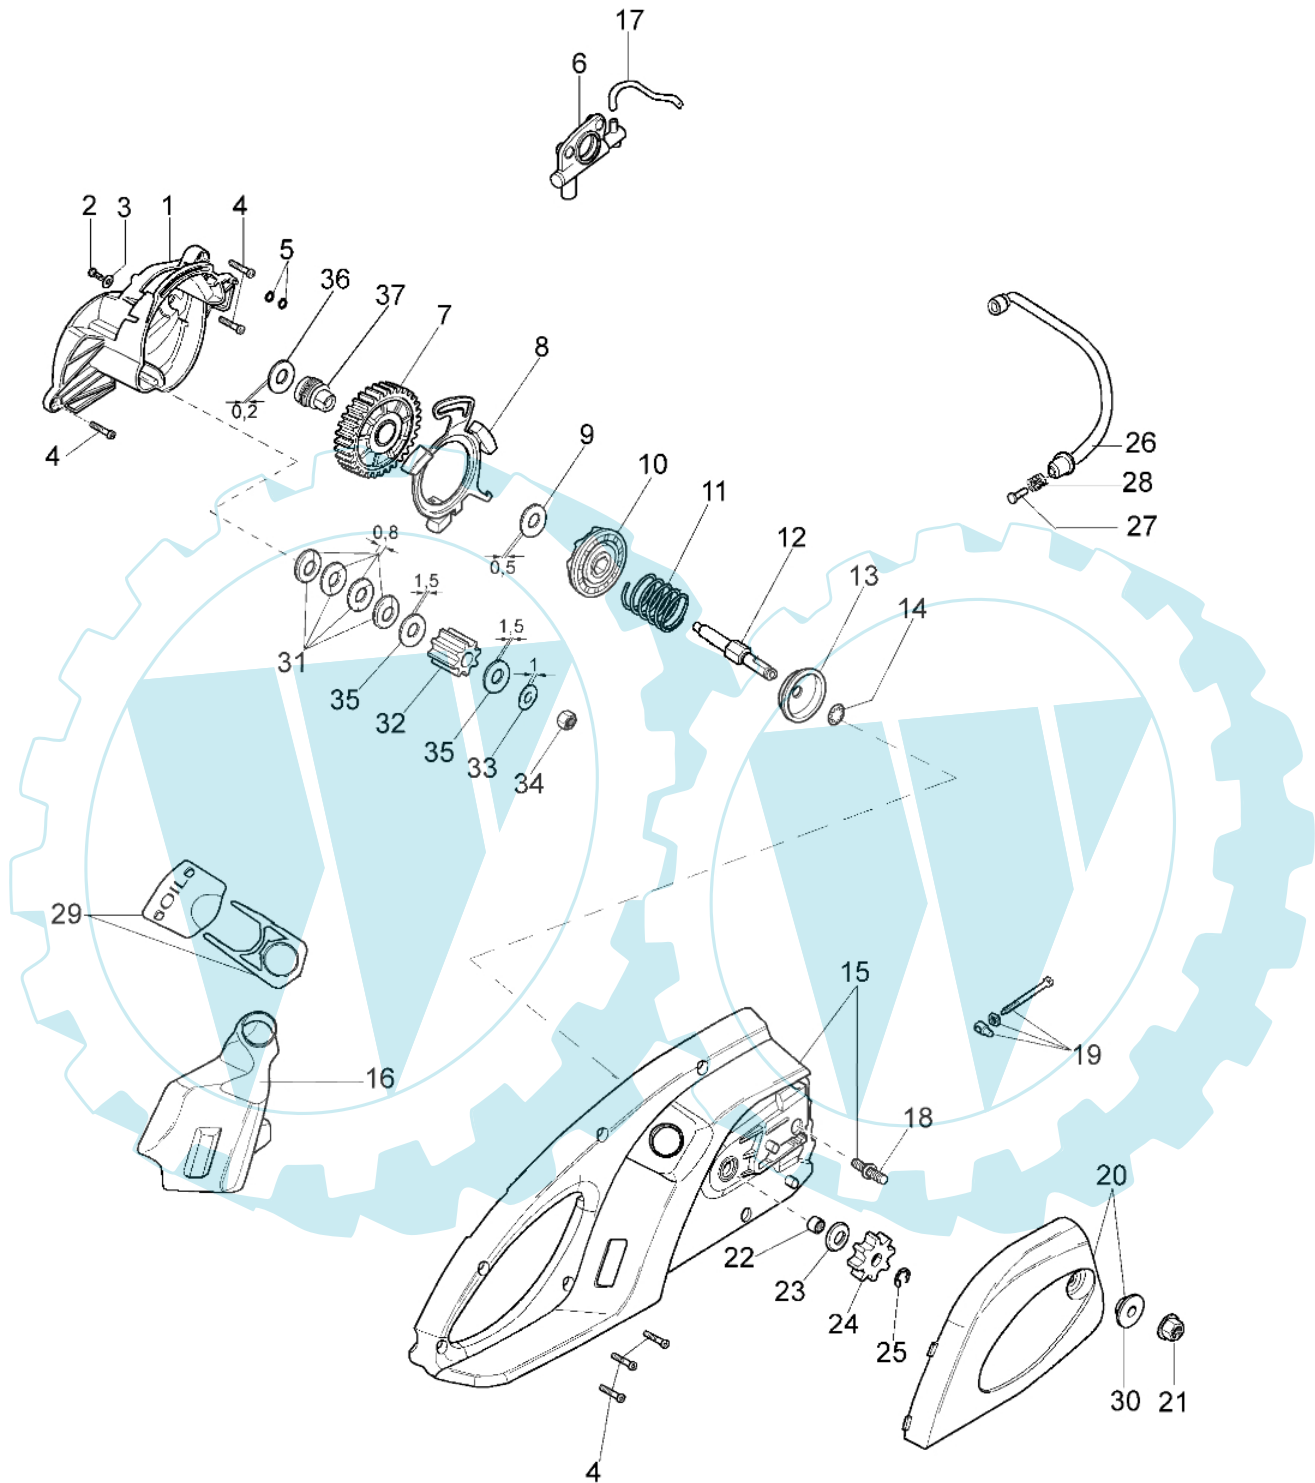

OM 19 E - Ritzelsatz

Bild Nr.	Anz.	Teilenummer	Beschreibung	Technische Nachricht
1	1	51010184	Halter	
2	1	3960084	Schraube	
3	1	3918010	Kugelscheibe	
4	15	3960057R	Schraube	
5	2	3049033	O-ring	
6	1	50050020R	Oelpumpe	
7	1	51010171	Rand	
8	1	51010191A	Flansch	
9	1	3064032	Scheibe	
10	1	51010015	Kupplungswelle	
11	1	51010012	Feder	
12	1	51010172	Welle	
13	1	51010004	Scheibe	
14	1	3868003	Kobelring	
15	1	51012067	Gehäuse rohr	
16	1	51010030	Tank	
17	1	51010054	Rohr	
18	1	51010016	Stiftschraube	
19	1	011500462	Spannschraube kit	
20	1	51012069	Kettenradschutz	
21	1	50010148R	Mutter	
22	1	3037023	Lager	
23	1	51010019	Scheibe	
24	1	51010008	Ritzel	
25	1	3026013	Ring	
26	1	51010177A	Rohr	
27	1	003300293	Filtergehäuse	BT4-121-12/06
28	1	51010077A	Feder	
29	1	51012071	Stopfen	
30	1	51010040	Einsatz	
31	4	3057006	Scheibe	
32	1	51010002	Ritzel	
33	1	3064035	Scheibe	
34	1	3980014	Mutter	
35	2	3064004A	Scheibe	
36	1	3064037	Scheibe	
37	1	51010150	Schraube	

OM 19 E - Schneidwerkzeuge

Bild Nr.	Anz.	Teilenummer	Beschreibung	Technische Nachricht
1	1	093500313	Schiene 14" - cm 35	
2	1	004001108	Schiene 16" - cm 41	
3	1	51010103R	Kette .3/8 x .050 (1.3mm) - 50 glieder	
4	1	50050093R	Kette .3/8 x .050 (1.3mm) - 57 glieder	
5	1	1144038	Kettenschutz	
6	1	2304073	Kombischlüssel	
7	1	51012092	Etichettenkit	