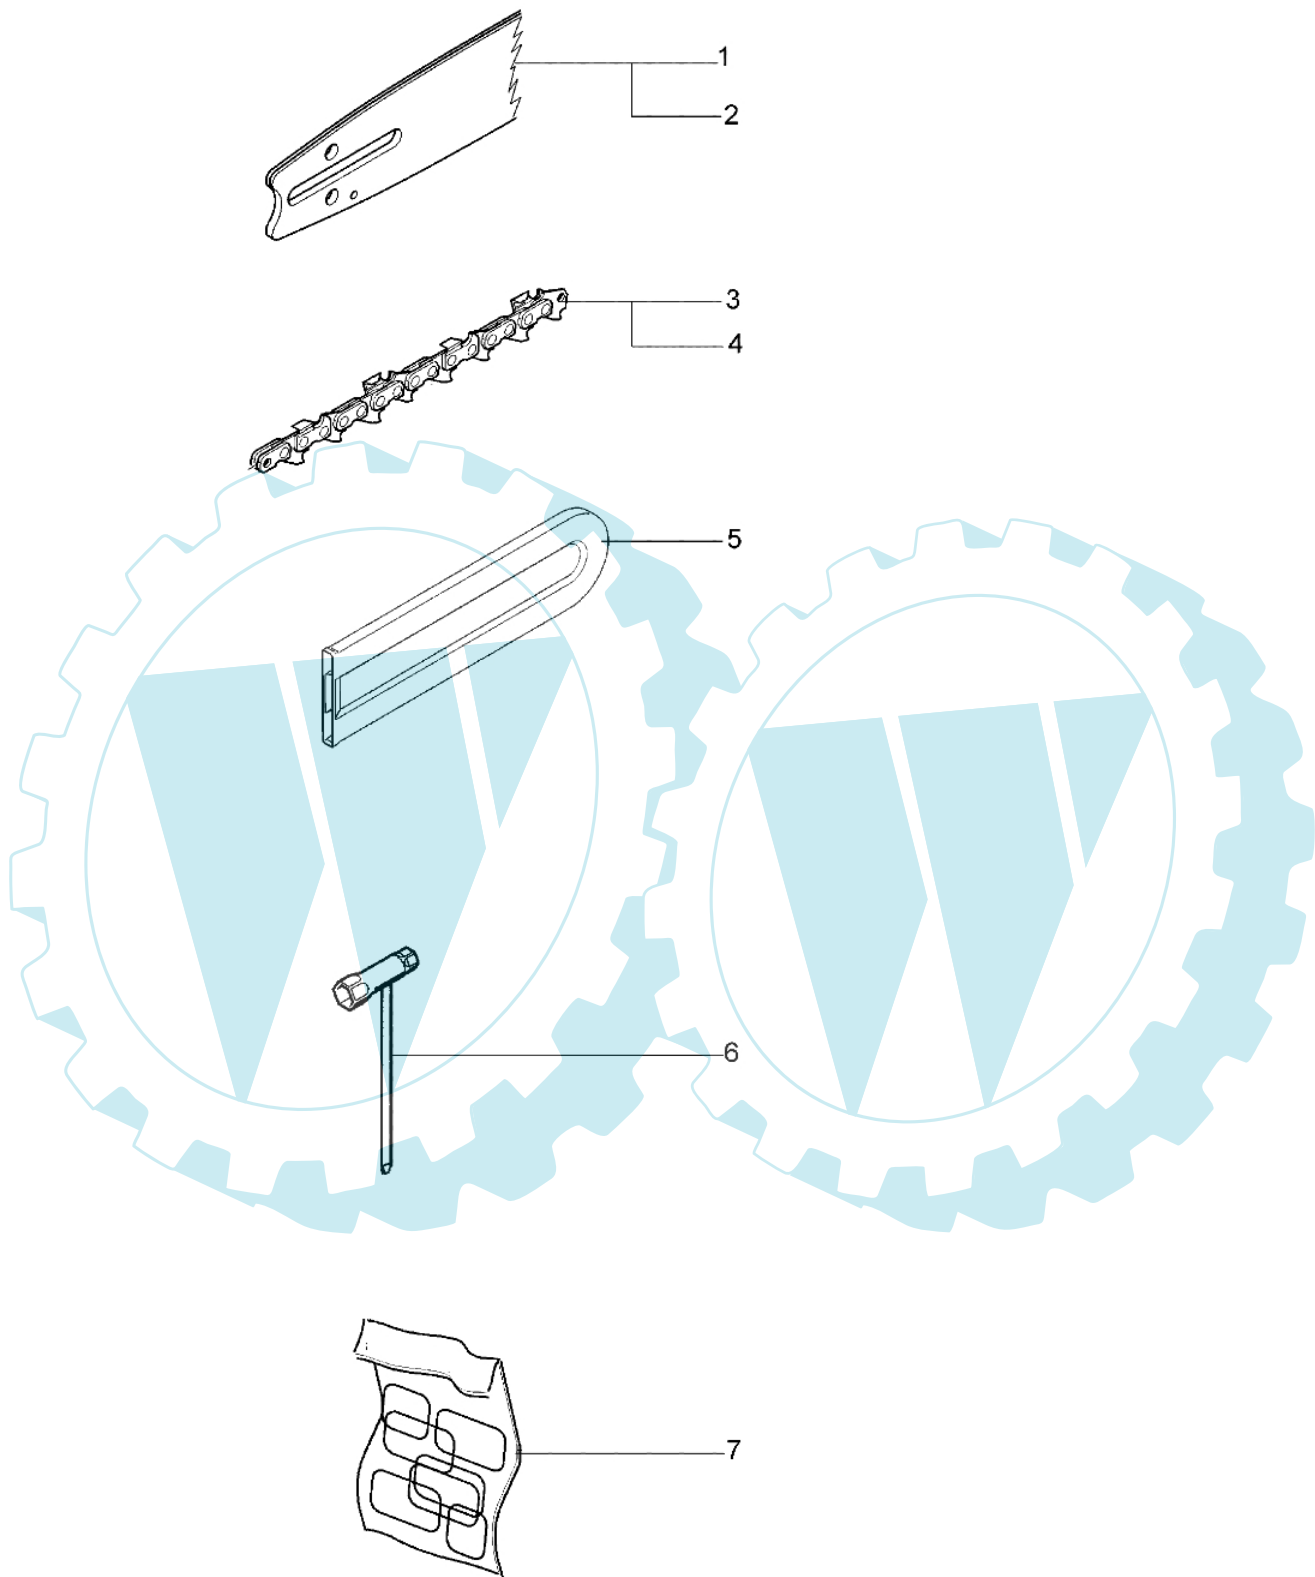

OM 15 E - Ritzelsatz

Bild Nr.	Anz.	Teilenummer	Beschreibung	Technische Nachricht
1	1	51010184	Halter	
2	1	3960084	Schraube	
3	1	3918010	Kugelscheibe	
4	15	3960057R	Schraube	
5	2	3049033	O-ring	
6	1	50050020R	Oelpumpe	
7	1	51010171	Rand	
8	1	51010191A	Flansch	
9	1	3064032	Scheibe	
10	1	51010015	Kupplungswelle	
11	1	51010012	Feder	
12	1	51010172	Welle	
13	1	51010004	Scheibe	
14	1	3868003	Kobelring	
15	1	51012067	Gehäuse rohr	
16	1	51010030	Tank	
17	1	51010054	Rohr	
18	1	51010016	Stiftschraube	
19	1	011500462	Spannschraube kit	
20	1	51012069	Kettenradschutz	
21	1	50010148R	Mutter	
22	1	3037023	Lager	
23	1	51010019	Scheibe	
24	1	51010008	Ritzel	
25	1	3026013	Ring	
26	1	51010177A	Rohr	
27	1	003300293	Filtergehäuse	BT4-121-12/06
28	1	51010077A	Feder	
29	1	51012071	Stopfen	
30	1	51010040	Einsatz	
31	4	3057006	Scheibe	
32	1	51010002	Ritzel	
33	1	3064035	Scheibe	
34	1	3980014	Mutter	
35	2	3064004A	Scheibe	
36	1	3064037	Scheibe	
37	1	51010150	Schraube	

OM 15 E - Schneidwerkzeuge

Bild Nr.	Anz.	Teilenummer	Beschreibung	Technische Nachricht
1	1	51012004	Schiene 12" - cm 30	
2	1	51012045	Schiene 14" - cm 35	
3	1	51010052R	Kette .3/8 x .045 (1.3mm) - 40 glieder	
4	1	51010119R	Kette .3/8 x .050 (1.3mm) - 40 glieder	
5	1	1144038	Kettenschutz	
6	1	2304073	Kombischlüssel	
7	1	51012088	Etichettenkit	