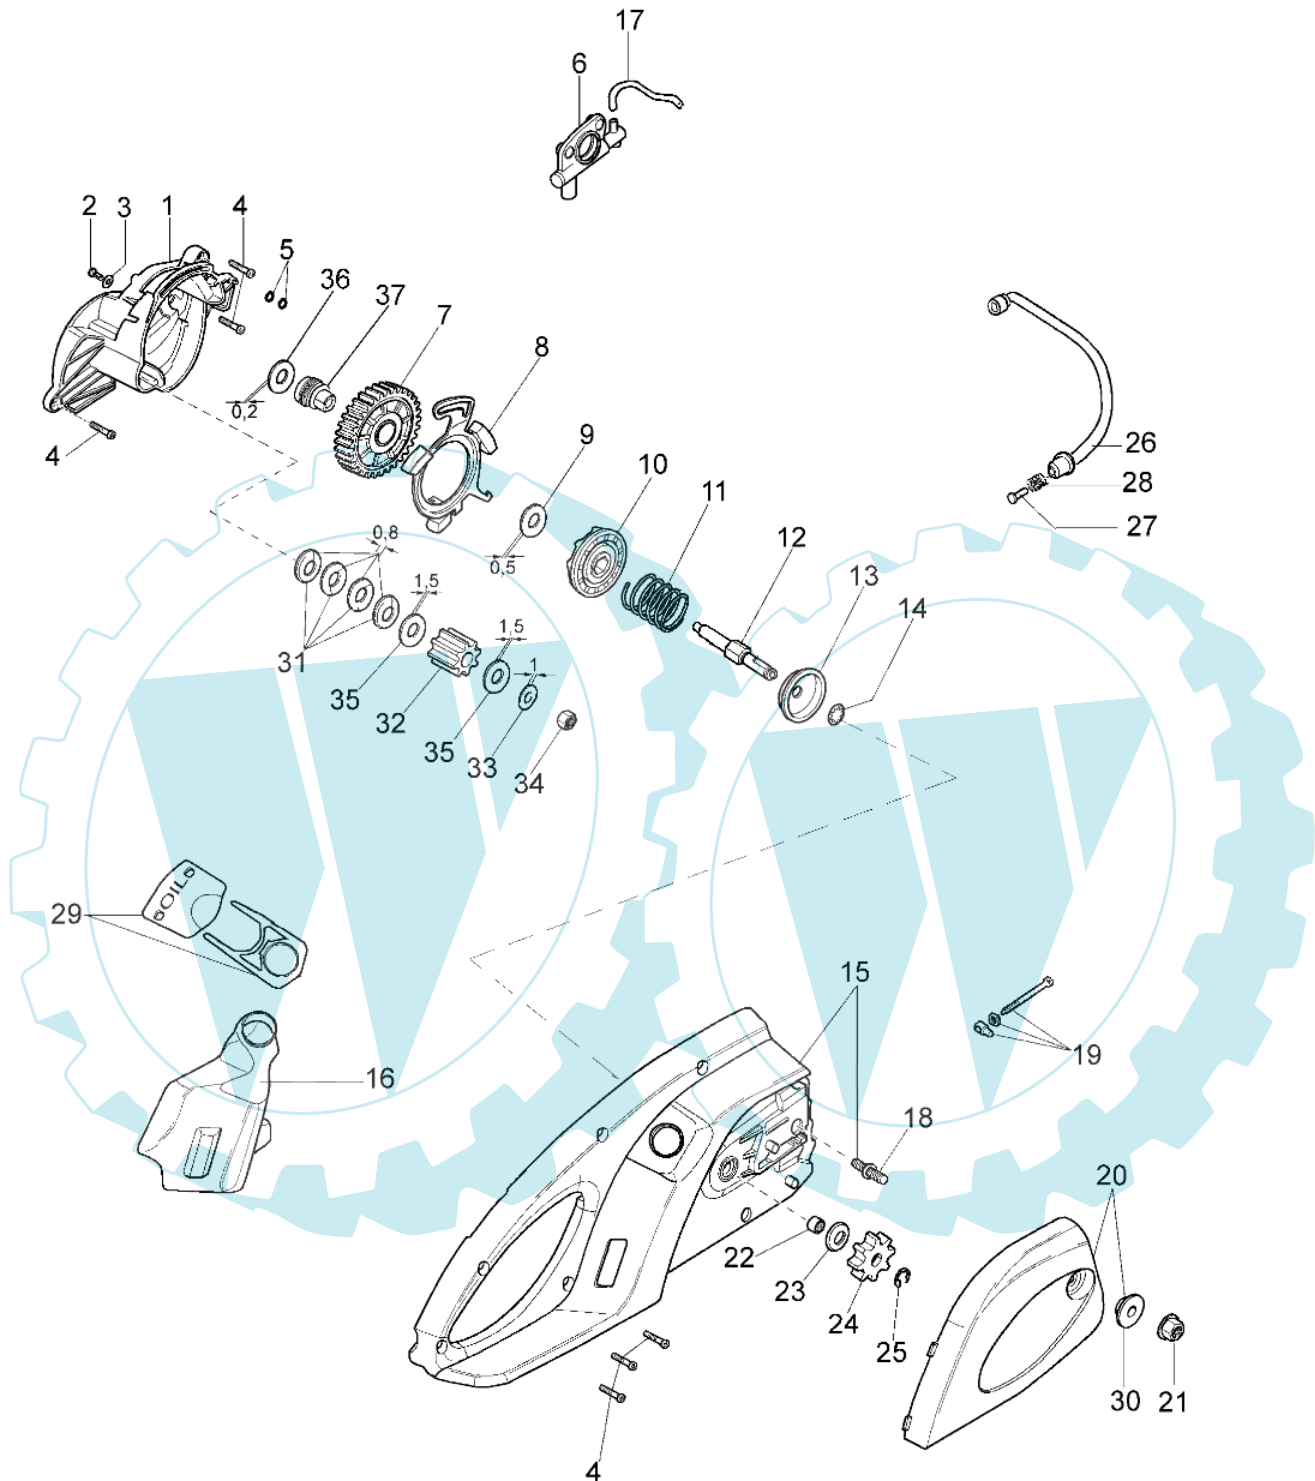

OM 15 E - Ritzelsatz

Bild Nr.	Anz.	Teilenummer	Beschreibung	Technische Nachricht
1	1	51010184	Halter	
2	1	3960084	Schraube	
3	1	3918010	Kugelscheibe	
4	15	3960057R	Schraube	
5	2	3049033	O-ring	
6	1	50050020R	Oelpumpe	
7	1	51010171	Rand	
8	1	51010191A	Flansch	
9	1	3064032	Scheibe	
10	1	51010015	Kupplungswelle	
11	1	51010012	Feder	
12	1	51010172	Welle	
13	1	51010004	Scheibe	
14	1	3868003	Kobelring	
15	1	51012067	Gehäuse rohr	
16	1	51010030	Tank	
17	1	51010054	Rohr	
18	1	51010016	Stiftschraube	
19	1	011500462	Spannschraube kit	
20	1	51012069	Kettenradschutz	
21	1	50010148R	Mutter	
22	1	3037023	Lager	
23	1	51010019	Scheibe	
24	1	51010008	Ritzel	
25	1	3026013	Ring	
26	1	51010177A	Rohr	
27	1	003300293	Filtergehäuse	BT4-121-12/06
28	1	51010077A	Feder	
29	1	51012071	Stopfen	
30	1	51010040	Einsatz	
31	4	3057006	Scheibe	
32	1	51010002	Ritzel	
33	1	3064035	Scheibe	
34	1	3980014	Mutter	
35	2	3064004A	Scheibe	
36	1	3064037	Scheibe	
37	1	51010150	Schraube	

OM 15 E - Schneidwerkzeuge

Bild Nr.	Anz.	Teilenummer	Beschreibung	Technische Nachricht
1	1	51012004	Schiene 12" - cm 30	
2	1	51012045	Schiene 14" - cm 35	
3	1	51010052R	Kette .3/8 x .045 (1.3mm) - 40 glieder	
4	1	51010119R	Kette .3/8 x .050 (1.3mm) - 40 glieder	
5	1	1144038	Kettenschutz	
6	1	2304073	Kombischlüssel	
7	1	51012088	Etichettenkit	