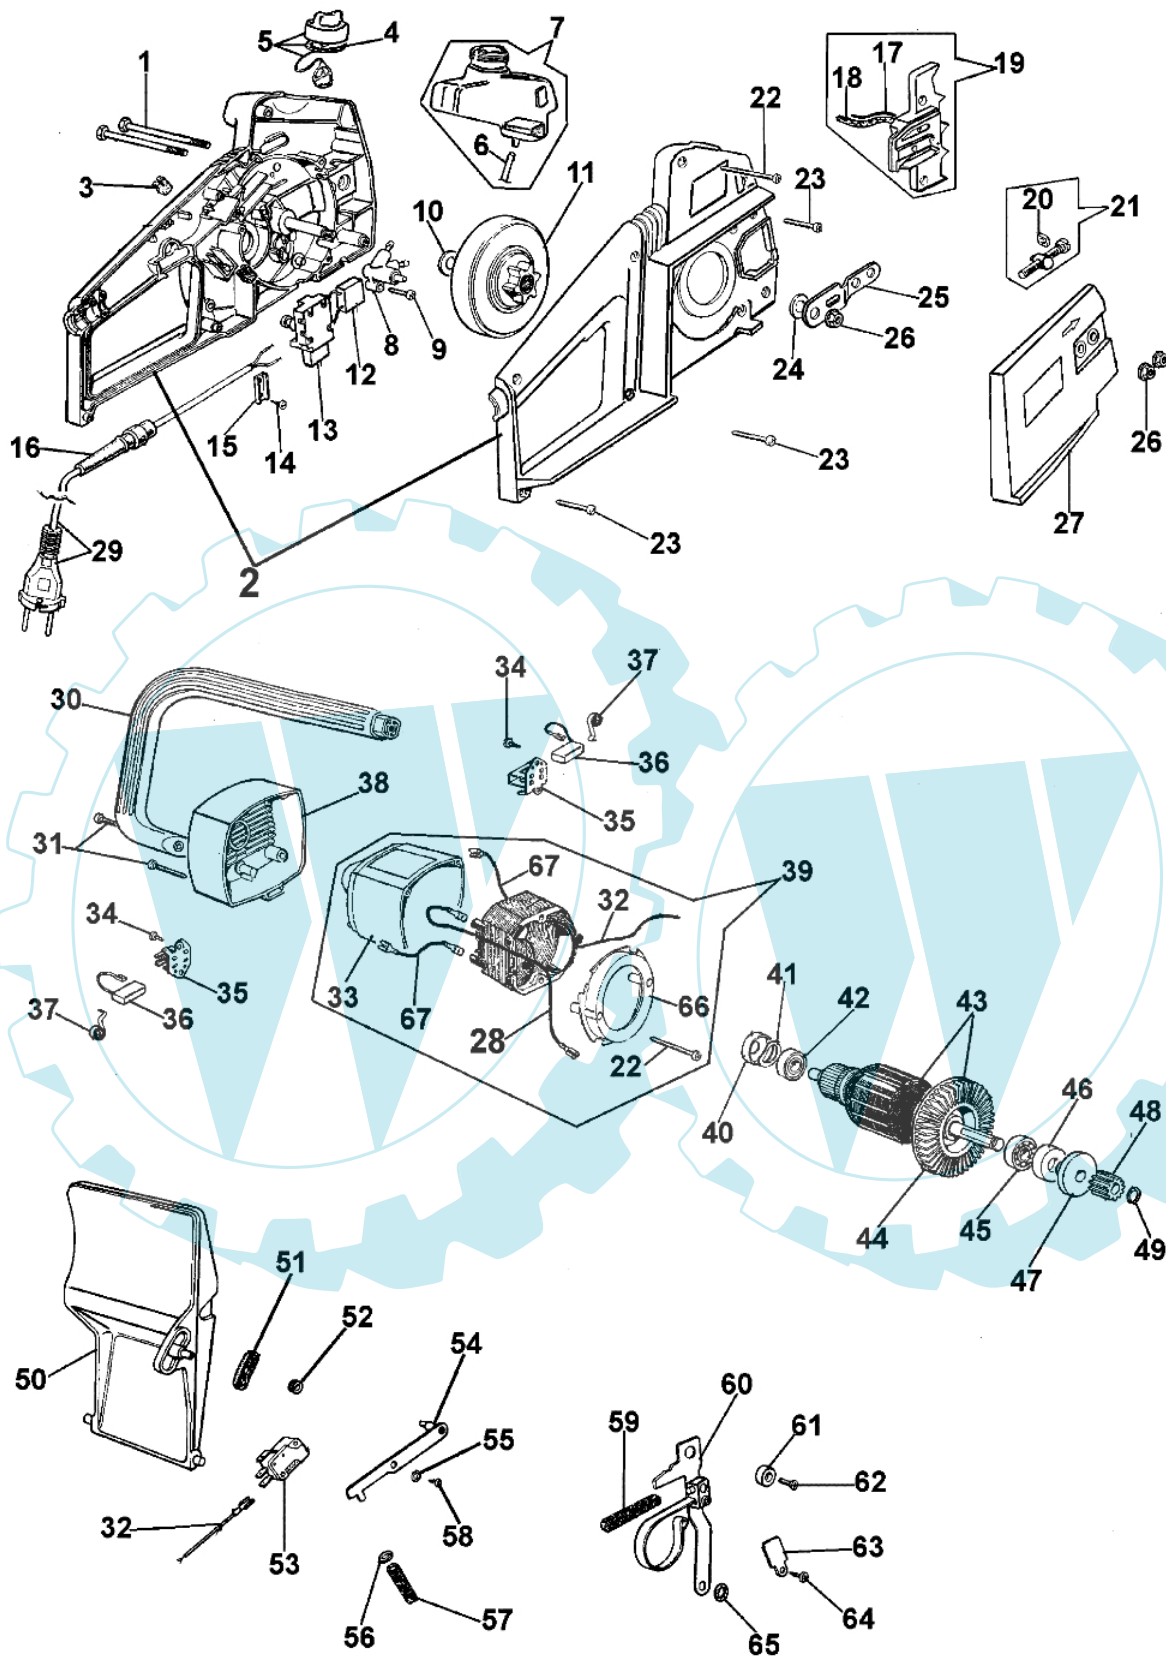

E 140 F - Komplett ersatzteilzeichnung

Bild Nr.	Anz.	Teilenummer	Beschreibung	Technische Nachricht
1		3906054	Schraube	
2		011500492	Kraeftepaar	
3		011500081	Schultz	
4		094000078	Dichtung	
5		093500422	Stopfen	
6		011500027	Rohr	
7		011500097	Oeltank	
8		011500020	Oelpumpe	
9		011500059	Schraube	
10		3818011A	Kugelscheibe	
11		011500096	Ritzel	
12		4198107	Kondenser	
13		011500002	Schalter	
14		012000028	Schraube	
15		012000033	Platte	
16		011500076	Buchse	
17		011500231	Feder	
18		4138270	Rohr	
19		011500098A	Verbindung	
20		3026004	Ring	
21		011500094	Kettespannschraube	
22		011500062	Schraube	
23		011500060	Schraube	
24		011500071	Distanzstück	
25		011500408	Platte	
26		004400959	Mutter	
27		011500445	Kettenradschutz	
28		011500473	Kabel	
29		011500075	Kabel	
30		011500310	Handgriff	
31		011500061	Schraube	
32		011500091	Kabel	
33		011500471	Motorgehäuse	
34		3960037	Schraube	
35		011500052	Bursthalter	
36		011500346	Burste	
37		011500051	Feder	
38		011500308B	Deckel	
39		011500483	Stator-bausatz	
40		011500086	Kupplungsschutz	
41		011500033	Ring	
42		3035034	Lager	
43		011500351	Roto	
44		011500036	Luftrrad	
45		3035035	Lager	
46		011500087	Kupplungsschutz	
47		011500042	Schneidblatt	
48		011500043	Ritzel	
49		011500100	Scheibe	
50		011500320	Schultz	
51		011500057	Dichtung	
52		011500015	Nadel	
53		011500008	Schalter	
54		011500228	Hebel	
55		3916003	Scheibe	
56		011500006	Scheibe	
57		011500007	Feder	
58		005000346	Schraube	
59		011500012	Feder	
60		011500093	Bremsband	
61		011500069	Buchse	
62		011500072	Schraube	
63		011500070	Platte	
64		011500131	Schraube	
65		011500019	Sicherungsring	
66		011500466	Deflector	
67		011500474	Kabel	